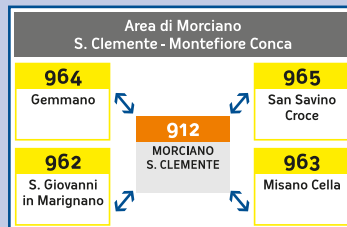

alcuni schemi delle ZONE TARIFFARIE PRINCIPALI con le relative ZONE NEUTRE aggregate, per le quali non viene computato nessun salto tariffario (cioè n° di zone uguale a 1)

Le ZONE NEUTRE non vengono normalmente conteggiate nel computo della distanza tra l'ORIGINE e la DESTINAZIONE del viaggio: l'attraversamento di una zona neutra quindi non comporta di solito alcun salto tariffario.
A questa regola fanno eccezione i viaggi con ORIGINE o DESTINAZIONE fuori dall'AREA URBANA DI RIMINI (Zone 900, 951, 952, 953, 954) e che attraversano completamente la Zona di Rimini (Zona 900): per essi infatti le zone neutre di Rimini (951, 952, 953, 954) comportano al massimo un solo salto tariffario aggiuntivo.