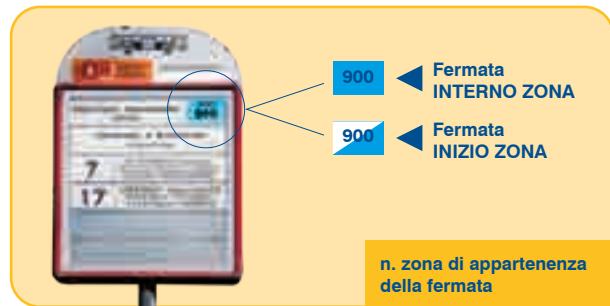

ZONE PROVINCIA FORLÌ-CESENA

- 890 CESENATICO • S. MAURO MARE
- 891 SAVIGNANO • S. MAURO PASCOLI
- 893 SOGLIANO • BORGHI

COME SI CALCOLA LA TARIFFA

La tariffa viene calcolata in base al numero di zone attraversate. Se il viaggio avviene tutto all'interno di una zona la tariffa di riferimento sarà la tariffa 1 zona, mentre se il viaggio avviene attraversando più zone la tariffa sarà da calcolare.

Consultare il trova zona sul sito www.startromagna.it

Una sintesi delle relazioni zonali e delle relative tariffe applicabili è consultabile alle pagg. 12-13-14 e pagg. 31-32-33.

Per il dettaglio dei titoli a zone e delle loro caratteristiche si possono consultare le pagg. 29-30.

Per sapere in che zona si trova la tua fermata cerca le informazioni presenti sulla palina di fermata (vedi immagine sotto).

CONVALIDA TITOLI MAGNETICI

I titoli magnetici per essere convalidati devono essere inseriti nella parte superiore del validatore.
I titoli magnetici si riconoscono per la presenza della banda magnetica sul retro.