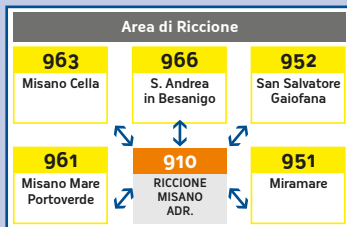

alcuni schemi delle ZONE TARIFFARIE PRINCIPALI con le relative ZONE NEUTRE aggregate, per le quali non viene computato nessun salto tariffario (cioè n° di zone uguale a 1)

Le ZONE NEUTRE non vengono normalmente conteggiate nel computo della distanza tra l'ORIGINE e la DESTINAZIONE del viaggio: l'attraversamento di una zona neutra quindi non comporta di solito alcun salto tariffario.
A questa regola fanno eccezione i viaggi con ORIGINE o DESTINAZIONE fuori dall'AREA URBANA DI RIMINI (Zone 900, 951, 952, 953, 954) e che attraversano completamente la Zona di Rimini (Zona 900): per essi infatti le zone neutre di Rimini (951, 952, 953, 954) comportano al massimo un solo salto tariffario aggiuntivo.