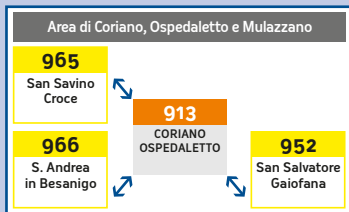

alcuni schemi delle ZONE TARIFFARIE PRINCIPALI con le relative ZONE NEUTRE aggregate, per le quali non viene computato nessun salto tariffario (cioè n° di zone uguale a 1)

Le ZONE NEUTRE non vengono normalmente conteggiate nel computo della distanza tra l'ORIGINE e la DESTINAZIONE del viaggio: l'attraversamento di una zona neutra quindi non comporta di solito alcun salto tariffario.
A questa regola fanno eccezione i viaggi con ORIGINE o DESTINAZIONE fuori dall'AREA URBANA DI RIMINI (Zone 900, 951, 952, 953, 954) e che attraversano completamente la Zona di Rimini (Zona 900): per essi infatti le zone neutre di Rimini (951, 952, 953, 954) comportano al massimo un solo salto tariffario aggiuntivo.