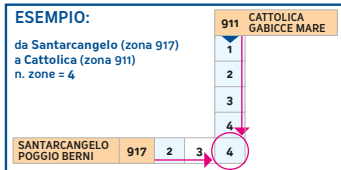

Prov.	Denominazione Zone	N°	900 RIMINI																									
			1	910																								
FASCIA COSTIERA	RN RIMINI	900	1	910	RICCIONE MISANO ADRIATICO																							
	RN RICCIONE MISANO ADRIATICO	910	2	1	911	CATTOLICA GABICCE MARE																						
	RN-PU CATTOLICA GABICCE MARE	911	3	2	1	912	MORCIANO - S. CLEMENTE MONTEFIORE CONCA																					
	RN MORCIANO - S. CLEMENTE MONTEFIORE CONCA	912	3	2	2	1	913	CORIANO - OSPEDALETTO MULAZZANO																				
	RN CORIANO - OSPEDALETTO MULAZZANO	913	2	2	3	2	1	916	VILLA VERUCCHIO																			
	RN VILLA VERUCCHIO	916	2	3	4	4	3	1	917	SANTARCANGELO POGGIO BERNI																		
	RN SANTARCANGELO POGGIO BERNI	917	2	3	4	4	3	2	1	918	BELLARIA IGEA MARINA																	
	RN BELLARIA IGEA MARINA	918	2	3	4	4	3	3	2	1	951	Miramare																
ZONE TARIFFARIE NEUTRE	RN Miramare	951	1	1	2	2	2	3	3	3	1	952	San Salvatore - Gaiofana San Lorenzo in Correggiano															
	RN San Salvatore - Gaiofana San Lorenzo in Correggiano	952	1	1	2	2	1	3	3	3	1	1	953	Corpolò - Casale Sant'Ermete														
	RN Corpolò - Casale Sant'Ermete	953	1	3	4	4	3	1	1	3	1	1	1	954	S. Giustina - S. Vito Torre Pedrera													
	RN S. Giustina - S. Vito Torre Pedrera	954	1	3	4	4	3	2	1	1	1	1	1	1	961	Misano Mare Portoverde												
	RN Misano Mare Portoverde	961	2	1	1	2	2	3	3	3	1	1	3	3	1	962	S. Giovanni in Marignano											
	RN S. Giovanni in Marignano	962	3	2	1	1	2	4	4	4	2	2	4	4	1	1	963	Misano Cella										
	RN Misano Cella	963	2	1	2	1	2	3	3	3	1	1	3	3	1	1	1	964	Gemmano									
	RN Gemmano	964	3	2	2	1	2	4	4	4	2	2	4	4	2	1	1	1	965	S.Savino Croce di Montecolombo								
	RN S.Savino Croce di Montecolombo	965	2	2	2	1	1	3	3	3	2	1	3	3	2	1	1	1	1	966	S.Andrea in Besanigo							
	RN S.Andrea in Besanigo	966	2	1	2	2	1	3	3	3	1	1	3	3	1	2	1	2	1	1								

(*) Per un N° Zone = 8*, 9*, 10* (Tabella Tariffaria Zonale) vengono applicate le tariffe valide per un N° Zone = 7