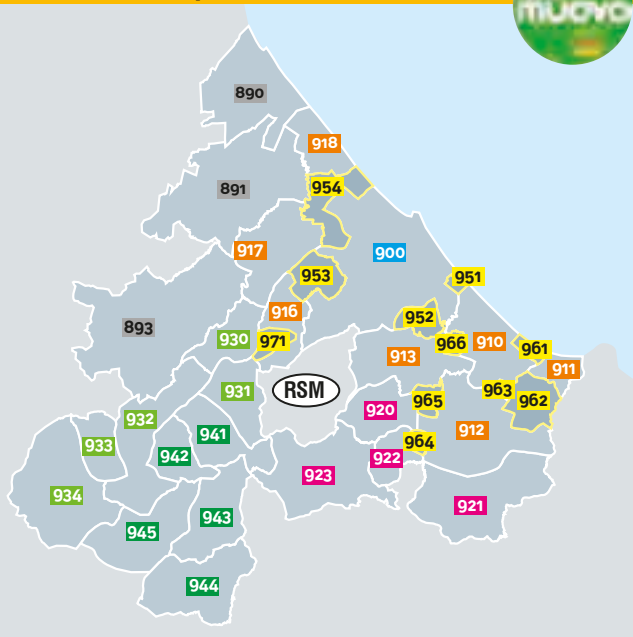

Elenco delle zone tariffarie del bacino di trasporto pubblico locale della provincia di Rimini

FASCIA COSTIERA

- 900 RIMINI
- 910 RICCIONE • MISANO ADRIATICO
- 911 CATTOLICA • GABICCE MARE
- 912 MORCIANO • SAN CLEMENTE • MONTEFIORE CONCA
- 913 CORIANO • OSPEDALETTO • MULAZZANO
- 916 VILLA VERUCCHIO
- 917 SANTARCANGELO • POGGIO BERNI
- 918 BELLARIA • IGEEA MARINA

ALTA VALCONCA

- 920 MONTESCUDO • MONTECOLOMBO
- 921 SALUDECIO • MONDAINO • MONTEGRIDOLFO • TAVOLETO
- 922 ONFERNO
- 923 MERCATINO CONCA • SASSOFELTRIO • MONTEGRIMANO

VALMARECCHIA NORD

- 930 TORRIANA • MONTEBELLO
- 931 PIETRACUTA • GUALDICCIOLLO
- 932 NOVAFELTRIA • SECCHIANO • TALAMELLO
- 933 PERTICARA
- 934 S. AGATA FELTRIA

VALMARECCHIA SUD

- 941 SAN LEO
- 942 MAIOLO
- 943 MONTECOPIOLO • VILLAGRANDE
- 944 CARPEGNA • PIETRARUBBIA
- 945 PENNABILLI

ZONE TARIFFARIE NEUTRE

- 951 Miramare
- 952 San Salvatore • Gaiofana • San Lorenzo Correggiano
- 953 Corpòlo • Casale • Sant'Ermete
- 954 S. Giustina • San Vito • Torre Pedrera
- 961 Misano Mare • Portoverde
- 962 S. Giovanni in Marignano
- 963 Misano Cella
- 964 Gemmano
- 965 San Savino • Croce di Montecolombo
- 966 S. Andrea in Besanigo
- 971 Verucchio Alta

ZONE PROVINCIA FORLÌ-CESENA

- 890 CESENATICO • S. MAURO MARE
- 891 SAVIGNANO • S. MAURO PASCOLI
- 893 SOGLIANO • BORGHI