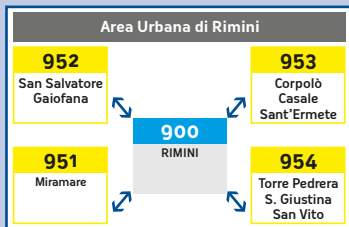

alcuni schemi delle ZONE TARIFFARIE PRINCIPALI con le relative ZONE NEUTRE aggregate, per le quali non viene computato nessun salto tariffario (cioè n° di zone uguale a 1)

Le ZONE NEUTRE non vengono normalmente conteggiate nel computo della distanza tra l'ORIGINE e la DESTINAZIONE del viaggio: l'attraversamento di una zona neutra quindi non comporta di solito alcun salto tariffario.
A questa regola fanno eccezione i viaggi con ORIGINE o DESTINAZIONE fuori dall'AREA URBANA DI RIMINI (Zone 900, 951, 952, 953, 954) e che attraversano completamente la Zona di Rimini (Zona 900): per essi infatti le zone neutre di Rimini (951, 952, 953, 954) comportano al massimo un solo salto tariffario aggiuntivo.