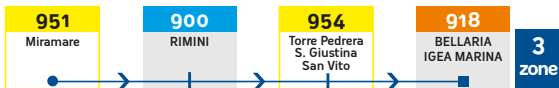

Le ZONE NEUTRE non vengono normalmente conteggiate nel computo della distanza tra l'ORIGINE e la DESTINAZIONE del viaggio: l'attraversamento di una zona neutra quindi non comporta di solito alcun salto tariffario.
A questa regola fanno eccezione i viaggi con ORIGINE o DESTINAZIONE fuori dall'AREA URBANA DI RIMINI (Zone 900, 951, 952, 953, 954) e che attraversano completamente la Zona di Rimini (Zona 900): per essi infatti le zone neutre di Rimini (951, 952, 953, 954) comportano al massimo un solo salto tariffario aggiuntivo.

alcuni esempi di come calcolare il numero di Zone

9xx	ZONE TARIFFARIE NEUTRE
Località	

Esempio 1: da Rimini a Riccione

Esempio 2: da Rimini a Coriano

Esempio 3: da Riccione a Cattolica

Esempio 4: da Rimini a Villa Verucchio

Esempio 5: da Rimini a Bellaria-Igea Marina

Esempio 6: da Rimini a Santarcangelo

Esempio 7: da Miramare a Bellaria-Igea Marina

In questo esempio la **zona 954** viene conteggiata perché si attraversa completamente l'intera area urbana di Rimini (zone 951 + 900 + 954) + zona di destinazione