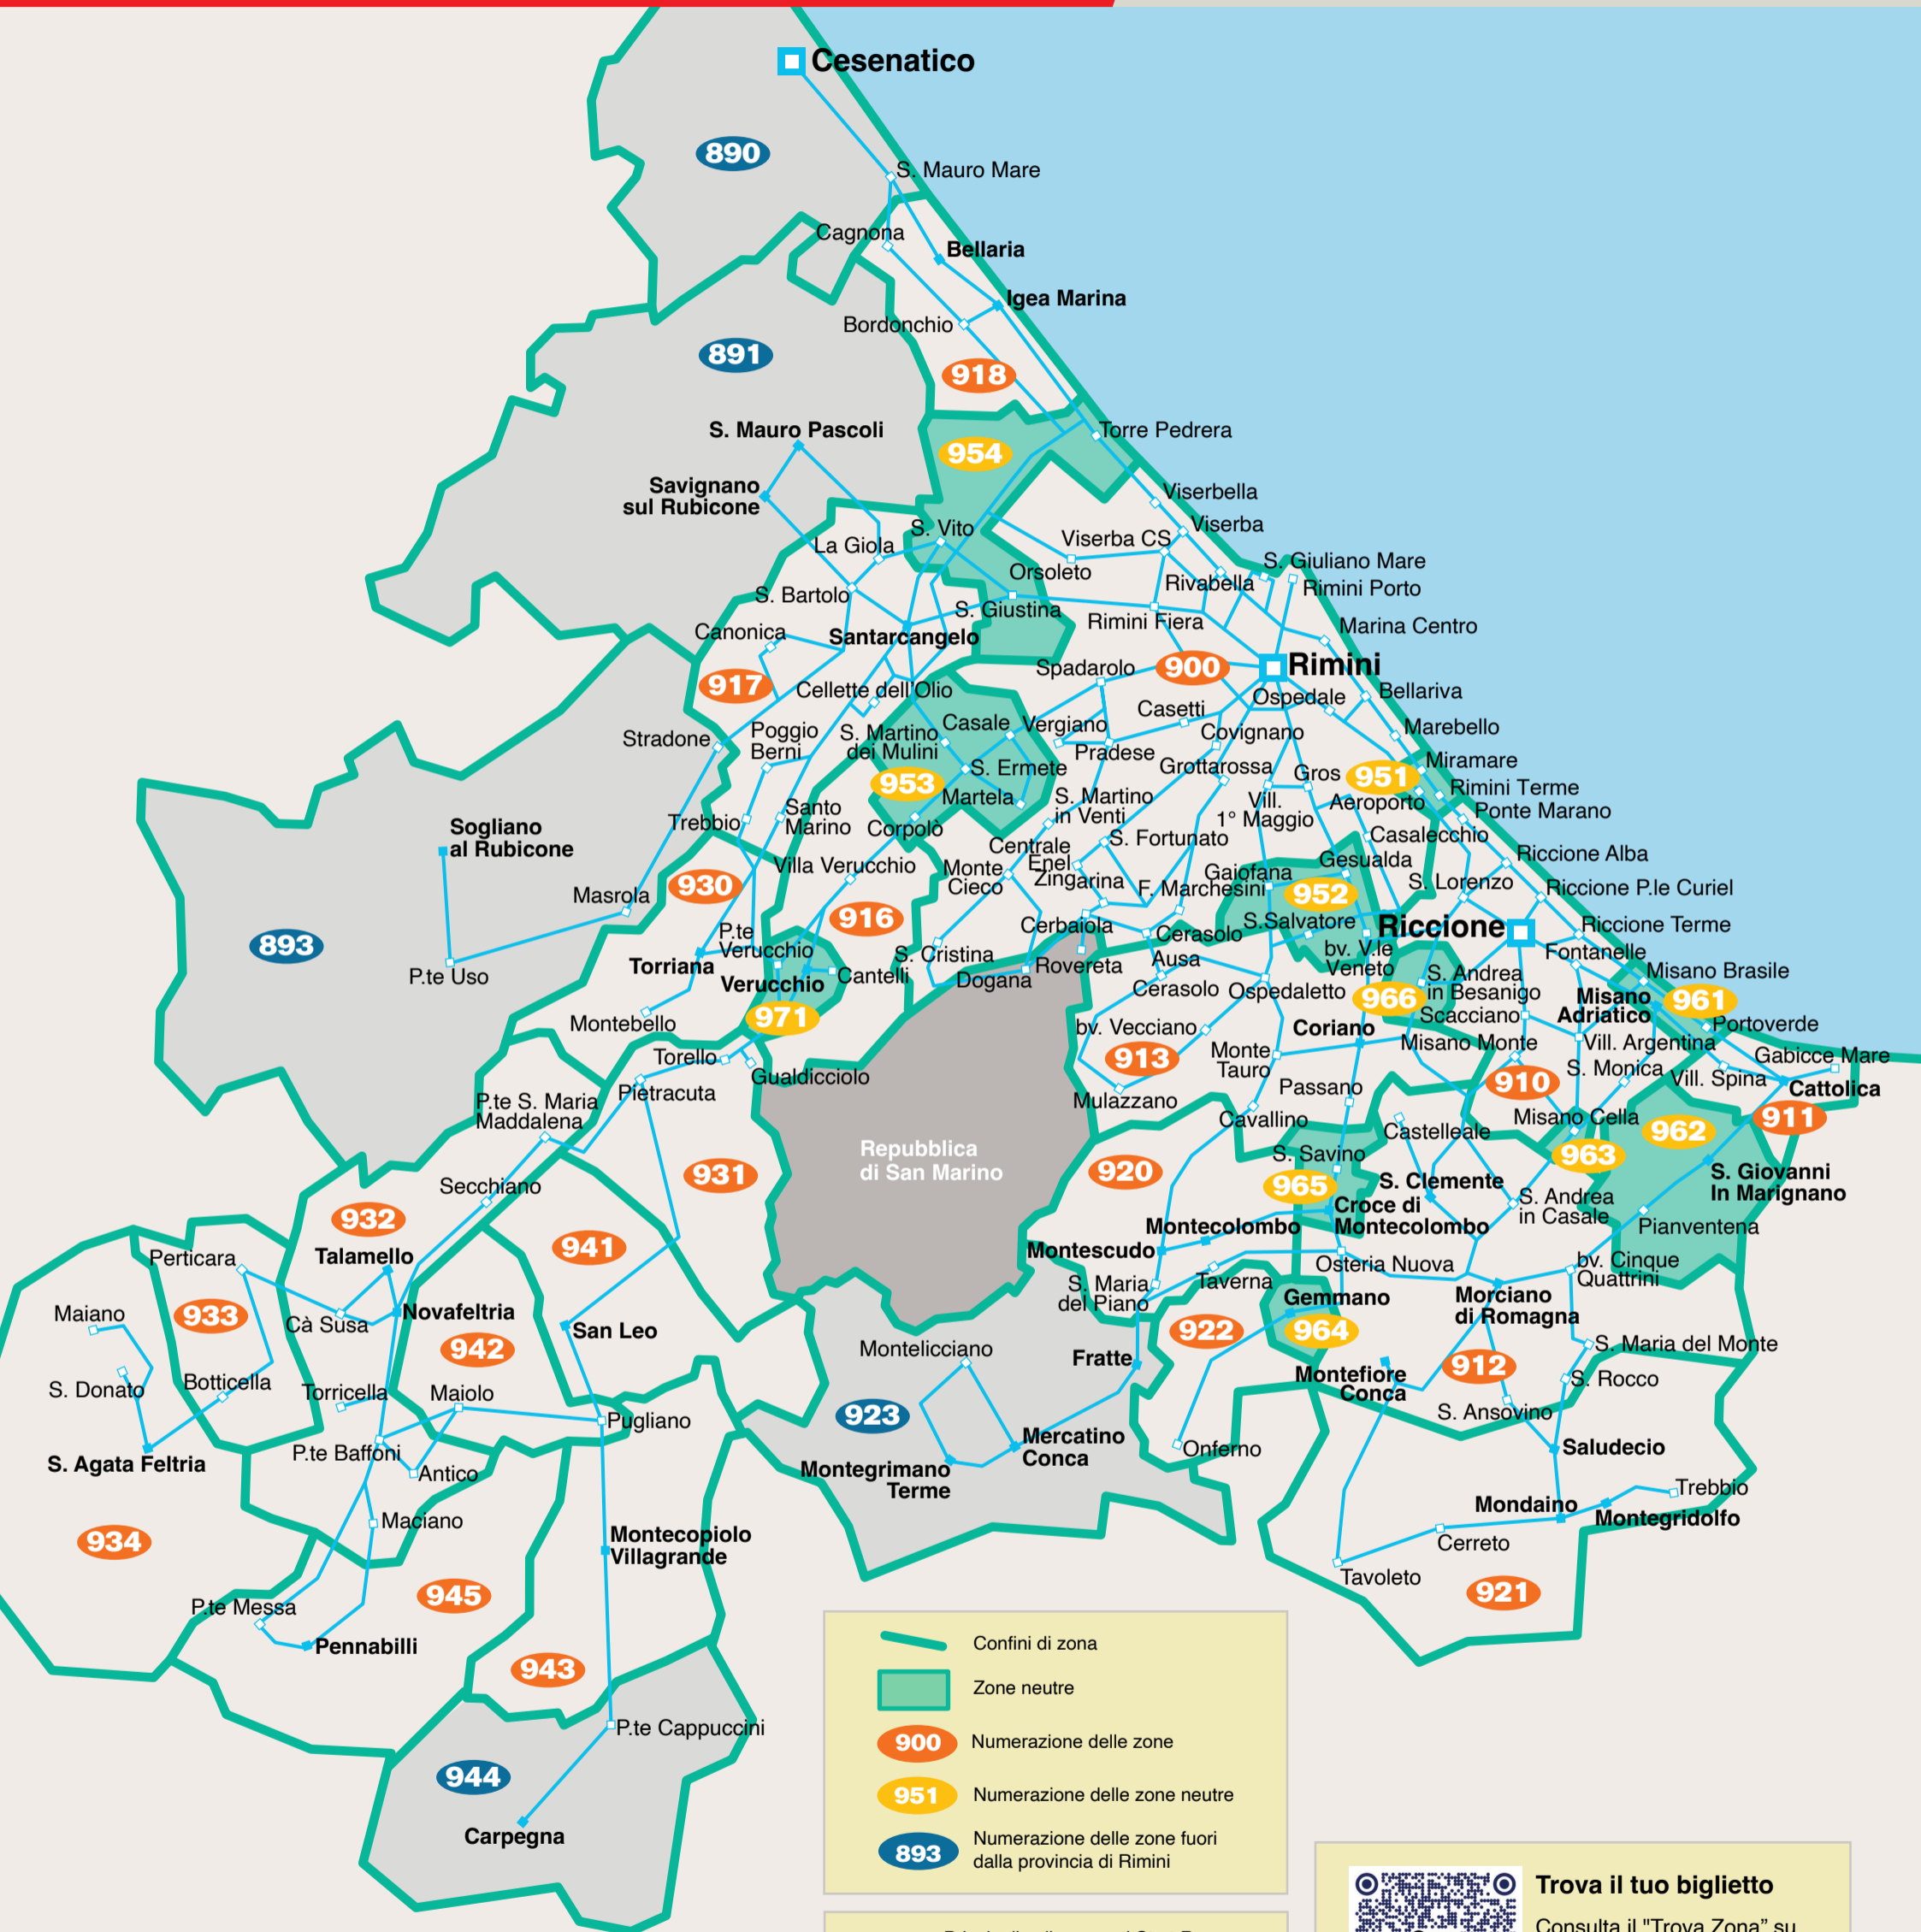

# Le zone tariffarie del bacino di Rimini

- Confini di zona
- Zone neutre
- Numerazione delle zone
- Numerazione delle zone neutre
- Numerazione delle zone fuori dalla provincia di Rimini

- Principali collegamenti Start Romagna
- Località con rete urbana
- Comuni collegati
- Altre località collegate

**Trova il tuo biglietto**

Consulta il "Trova Zona" su [startromagna.it](http://startromagna.it) per calcolare quante zone attraversi nel tuo viaggio e acquistare il biglietto adatto