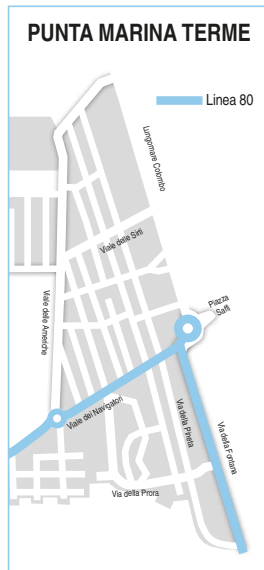

§ = solo nei gg. di Scuola

● = corsa della Linea 70

Linea 80

Linea 80

Linea 80

ESP → Ravenna FS → Punta Marina Terme → Lido Adriano

◆ **START Romagna** ◆

✕ **FERIALE**