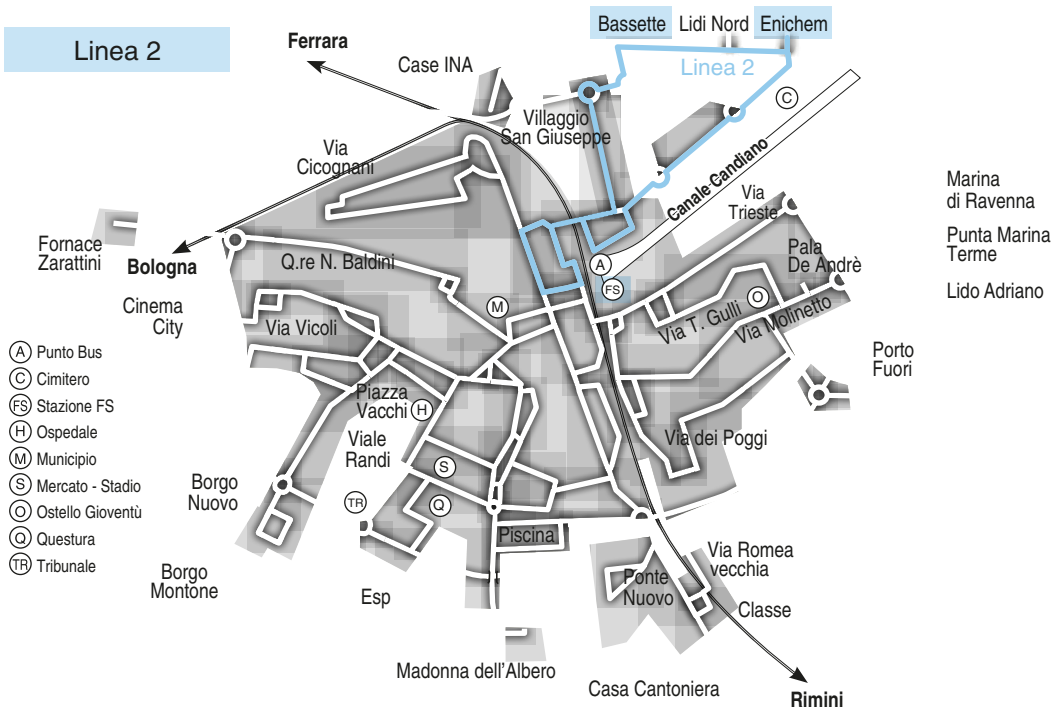

Linea 2

Linea 2

Ravenna FS → Enichem → Bassette

◆ START Romagna ◆

◆ Per i collegamenti RAVENNA FS-BASSETTE vedere anche Linea 90 ◆

✕ FERIALE

Zona	Località			§,@,2	§,3	2	@	@
700	Ravenna FS-Maroncelli	06:53	07:30	07:38	07:40	08:40	16:50	17:30
700	v. Antico Squero	06:55	07:32	07:40	07:42	08:42	16:52	17:32
700	v. Industrie (fr. dep. START)	06:59	07:36	07:44	07:46	08:46	16:56	17:34
700	v. Baiona Cimitero	07:01	07:38	07:46	07:48	08:48	16:58	17:36
700	Enichem BAR	07:02	07:39	|	07:49	|	17:00	|
700	v. Baiona Enichem	07:03	07:40	07:47	07:50	08:49		17:37
700	Bassette v. Di Vittorio	07:06	07:43	07:50	07:53	08:51		
700	Bassette CFP	|	|	07:52	07:55	|		
700	v. Romea Nord Hera	07:08	07:45		07:57	08:53		
§ = solo nei gg. di Scuola			@ = non si effettua il Sabato		2 = non transita all'interno dello Stabilimento Enichem			
3 = il Sabato non transita Bassette CFP