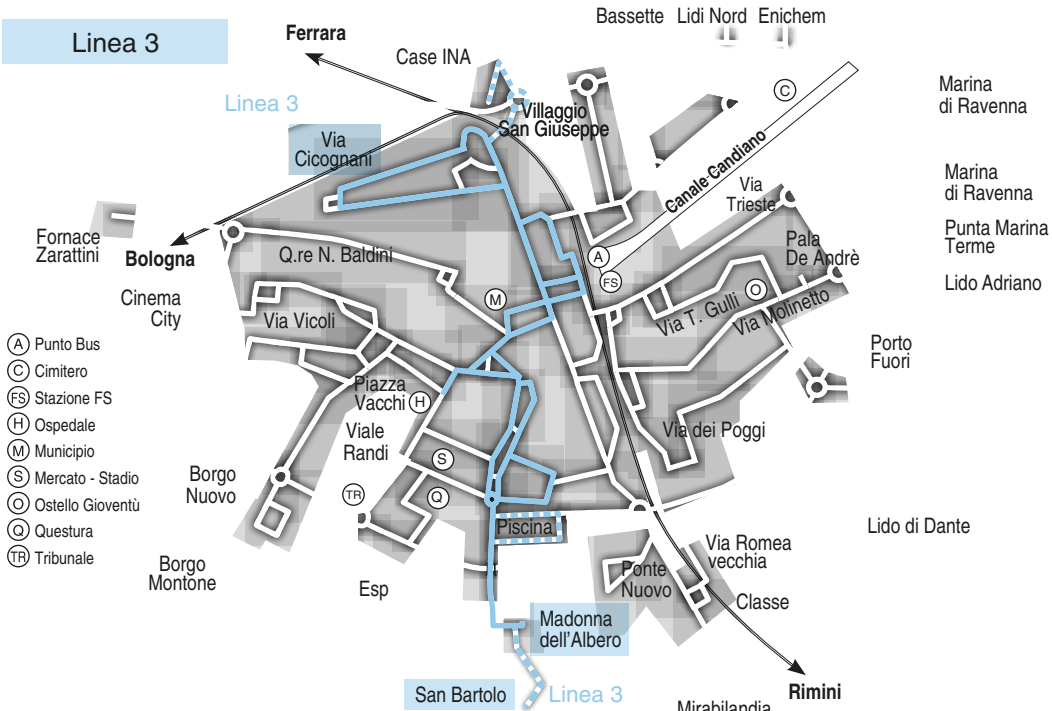

Linea 3

Linea 3

Madonna dell'Albero → via Cicognani

◆ START Romagna ◆

✕ FERIALE

Zona	Località	H,1	H,1,7	H,1,7	H,1,2	H,1,7	H,7		Poi ai minuti...	H,7	§		H,4,7	Poi ai minuti...	8				
700	Mad. dell'Albero (v. Cella)	06:14	06:43	07:00	07:08	07:30	08:01												
700	Mad. Albero (Classicano)	06:16	06:45	07:02	07:10	07:32	08:03	08:18	48	18	12:48		13:18	13:50	14:18	48	18	19:48	
700	v. Falconieri Piscina	06:22	06:51	07:09	07:18	07:40													
700	v. Bassano del Grappa	06:26	06:55	07:14	07:25	07:47	08:11	08:26	56	26	12:56		13:26		14:26	56	26	19:56	
700	v. Ravagnana-S. Rocco	06:28			07:29			08:28	58	28			13:28		14:28	58	28	19:58	
700	S. Mama-Anzio	06:30			07:31														
700	v. Berlinguer	06:31	06:57	07:17	07:32	07:51	08:13				12:58			13:56					
700	v. Pascoli	06:32	06:58	07:18	07:33	07:52	08:14				12:59			13:57					
700	Sc. Randi-ITGS-ITIS										13:00								
700	v.le Randi-Cassino	06:33	06:59	07:19	07:34	07:53	08:15				13:00	13:03		13:58					
700	p.za Caduti	06:36	07:02	07:22	07:37	07:56	08:18	08:31	01	31	13:03	13:06	13:31	14:01	14:31	01	31	20:01	
700	Ravenna FS-PuntoBus	06:18	06:40	07:08	07:26	07:45	08:00	08:22	08:35	05	35	13:07	13:10	13:35	14:05	14:35	05	35	20:05
700	v. S. Alberto-Narsete	06:21	06:43	07:11	07:30	07:48	08:03	08:25	08:38	08	38	13:10	13:13	13:38	14:08	14:38	08	38	20:08
700	v. Zalamella-Rotta	06:24	06:46	07:14	07:33	07:51	08:06	08:28	08:41	11	41	13:13	13:16	13:41	14:11	14:41	11	41	20:11
700	v. Cicognani	06:26	06:49	07:18	07:38	07:54	08:09	08:31	08:44	14	44	13:16	13:19	13:44	14:14	14:44	14	44	20:14
700	v. Bovini	06:28	06:51	07:20	07:40	07:56	08:11	08:33	08:46	16	46	13:18	13:21	13:46	14:16	14:46	16	46	20:16