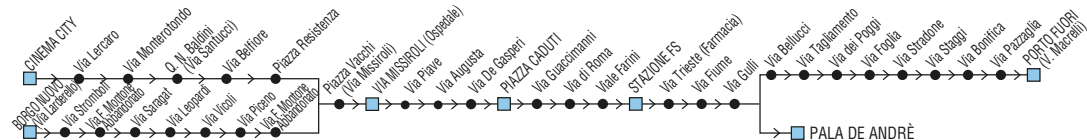

§ = solo nei gg. di Scuola

@ = non si effettua il Sabato

1 = limitata a Pala De Andrè

6 = limitata a Stazione FS