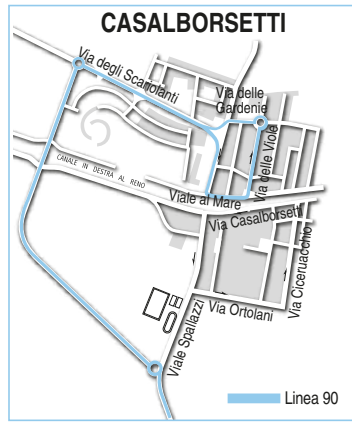

- ☞ Altre corse da Lido Adriano per Ravenna FS con la Linea 75 (corse notturne)
- ☞ Altre corse da Punta Marina Terme per Ravenna FS con le Linee 70 e 75 (corse notturne)

Linea 90

Linea 90

Linea 90

Ravenna → Porto Corsini → Marina Romea → Casal Borsetti