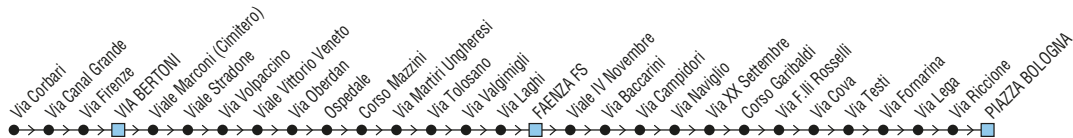

Linea 1 Faenza

(per Google Linea 51)

Via Bertoni → Piazza Bologna

◆ START Romagna ◆

✕ FERIALE

Zona	Località							Poi ai minuti...				
720	v.le Corbari Giardino	06:50	07:20	07:50	08:20	09:00	09:30	00	30	17:00	17:30	18:30
720	v. Bertoni	06:56	07:26	07:56	08:26	09:06	09:36	06	36	17:06	17:36	18:36
720	v.le Marconi Cimitero	06:58	07:28	07:58	08:28	09:08	09:38	08	38	17:08	17:38	18:38
720	v.le Stradone	07:00	07:30	08:00	08:30	09:10	09:40	10	40	17:10	17:40	18:40
720	v. Vittorio Veneto	07:02	07:32	08:02	08:32	09:12	09:42	12	42	17:12	17:42	18:42
720	v. Oberdan - Parco Bucci	07:03	07:33	08:03	08:33	09:13	09:43	13	43	17:13	17:43	18:43
720	corso Mazzini Ospedale	07:05	07:35	08:05	08:35	09:15	09:45	15	45	17:15	17:45	18:45
720	Faenza FS	07:10	07:40	08:10	08:40	09:20	09:50	20	50	17:20	17:52	18:50
720	v. Baccarini - v.le IV Novembre	07:11	07:41	08:11	08:41	09:21	09:51	21	51	17:21	17:53	18:51
720	v. XX Settembre	07:14	07:44	08:14	08:44	09:24	09:54	24	54	17:24	17:56	18:54
720	v. Cova	07:19	07:49	08:19	08:49	09:29	09:59	29	59	17:29	17:59	18:59
720	v. Fornarina	07:21	07:51	08:21	08:51	09:31	10:01	31	01	17:31	18:03	19:01
720	piazza Bologna	07:24	07:54	08:24	08:54	09:34	10:04	34	04	17:34	18:06	19:04

👉 **Non si effettua sabato 10 maggio (Patrono)**