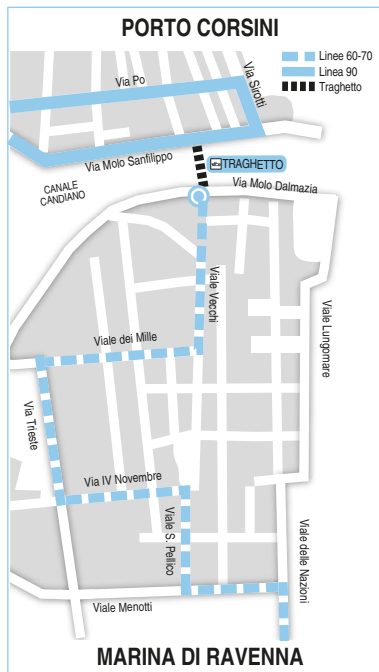

- ☞ Altre corse da Lido Adriano per Ravenna FS con la Linea 75 (corse notturne)
- ☞ Altre corse da Punta Marina Terme per Ravenna FS con le Linee 70 e 75 (corse notturne)

Linea 90

Linea 90

Linea 90

Ravenna → Porto Corsini → Marina Romea → Casal Borsetti