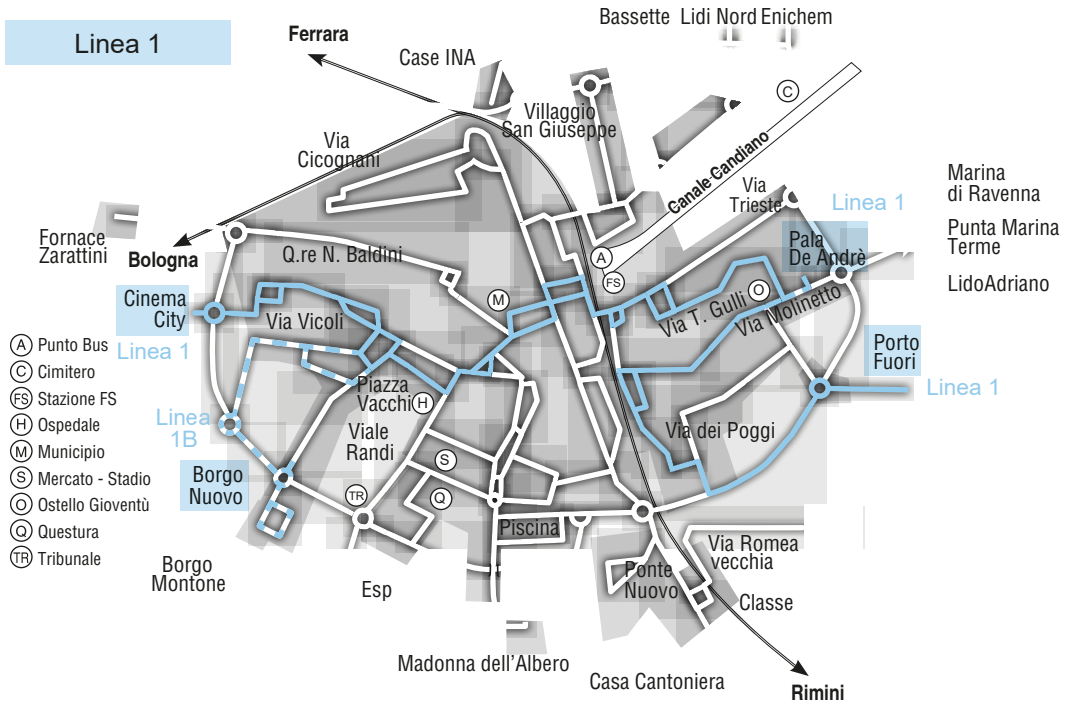

Linea 1

- (A) Punto Bus
- (C) Cimitero
- (FS) Stazione FS
- (H) Ospedale
- (M) Municipio
- (S) Mercato - Stadio
- (O) Ostello Gioventù
- (Q) Questura
- (TR) Tribunale

Linea 1

Cinema City / Borgo Nuovo → Pala De Andrè → Porto Fuori

◆ START Romagna ◆

✕ FERIALE

Zona	Località	●	3	£	§	5	§	1	1	1	1	1	1	1	1				
700	Borgo Nuovo v. Larderello		06:22	06:44		07:17		07:27	07:50		08:13		08:30		08:50	09:10			
700	v. Vicoli-Badiali			06:48					07:54		08:17		08:34		08:54	09:14			
700	Cinema City				07:10						08:00		08:20		08:40	09:00			
700	v. Santucci Q. Nullo Baldini	05:50	06:28		07:13		07:23	07:27	07:33		08:03		08:23		08:43	09:03			
700	v. Missiroli-p.za Vacchi	05:53	06:32	06:51	07:17		07:27	07:31	07:37	07:57	08:07	08:20	08:27	08:37	08:47	08:57	09:07	09:17	
700	Ospedale v. Missiroli	05:54	06:33	06:52	07:18		07:28	07:32	07:38	07:58	08:08	08:21	08:28	08:38	08:48	08:58	09:08	09:18	
700	p.za Caduti	06:05	06:37	06:56	07:22		07:32	07:36	07:42	08:02	08:12	08:25	08:32	08:42	08:52	09:02	09:12	09:22	
700	Ravenna FS-RadioTaxi	06:09	06:41	07:00	07:26	07:34	07:36	07:38	07:40	08:06	08:16	08:29	08:36	08:46	08:56	09:06	09:16	09:26	
700	v. Trieste Farmacia		06:43	07:02	07:29	07:37	07:39	07:41	07:43	08:09	08:19	08:32	08:39	08:49	08:59	09:09	09:19	09:29	
700	Istituto Callegari					07:41		07:45											
700	v. Gulli (fr. Pala De Andrè)		06:47	07:06	07:34		07:44		07:48	07:54	08:14	08:24	08:37	08:44	08:54	09:04	09:14	09:24	09:34
700	Pala De Andrè						07:54		07:55	08:15		08:38	08:45	08:55		09:15	09:25	09:35	
700	v. Molinetto-Stradone																		
700	v. dei Poggi PODIUM		06:51		07:38		07:48		07:52		08:28				09:08				
700	v. A. Milizia (Chiesa)				07:40		07:50												
700	v. Stradone Ferrovia		06:55	07:09					07:56		08:32				09:12				
700	Porto Fuori-v. Macrelli		07:06	07:19				08:06		08:42				09:22					

£ = limitata a via Antica Milizia (7:40)

● = corsa della Linea 4

§ = solo nei gg. di Scuola

1 = limitata a Pala De Andrè

3 = non transita per le vie Tagliamento-Poggi-Foglia-A. Milizia

5 = parte da Centro Iperbarico alle 7:13