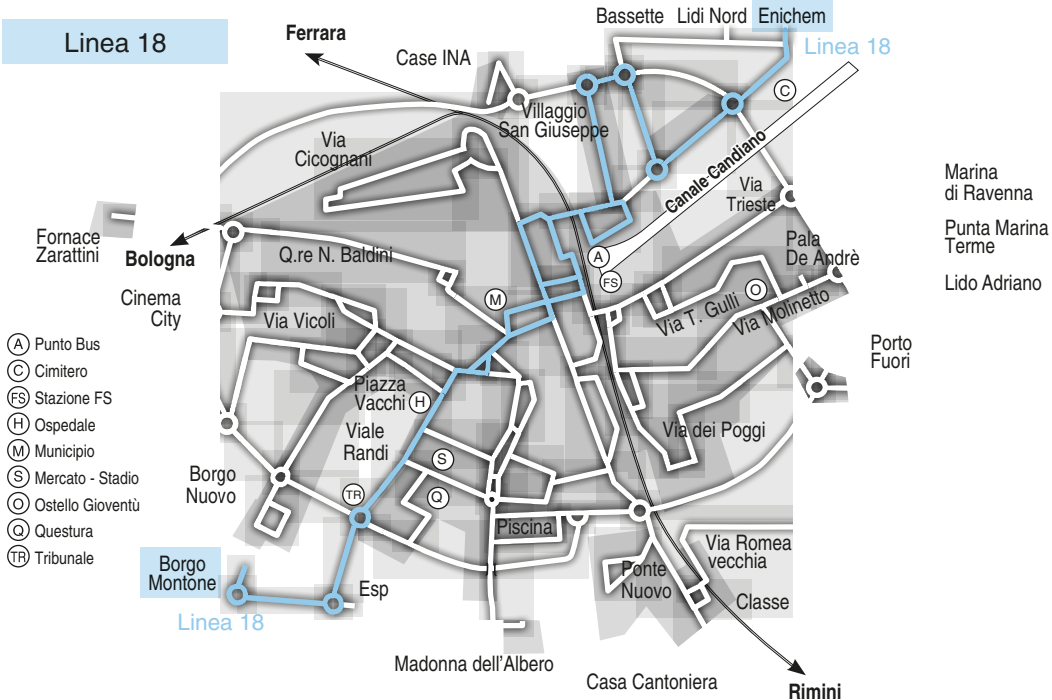

Linea 18

Linea 18

Borgo Montone → Villaggio S.Giuseppe → Cimitero

◆ **START Romagna** ◆

† **FESTIVO**

Zona	Località											1	1	2
700	Borgo Montone		08:09	09:09	10:09	11:09	12:09	13:09	14:09	15:09	16:09	17:09	18:09	19:09
700	ESP		08:10	09:10	10:10	11:10	12:10	13:10	14:10	15:10	16:10	17:10	18:10	19:10
700	v.le Randi CNA		08:12	09:12	10:12	11:12	12:12	13:12	14:12	15:12	16:12	17:12	18:12	19:12
700	v.le Randi-Cassino		08:14	09:14	10:14	11:14	12:14	13:14	14:14	15:14	16:14	17:14	18:14	19:14
700	p.za Caduti		08:17	09:17	10:17	11:17	12:17	13:17	14:17	15:17	16:17	17:17	18:17	19:17
700	Ravenna FS-PuntoBUS	07:21	08:21	09:21	10:21	11:21	12:21	13:21	14:21	15:21	16:21	17:21	18:21	19:21
700	v. Antico Squero	07:24	08:24	09:24	10:24	11:24	12:24	13:24	14:24	15:24	16:24	17:24	18:24	19:24
700	Villaggio S. Giuseppe	07:27	08:27	09:27	10:27	11:27	12:27	13:27	14:27	15:27	16:27	17:27	18:27	19:27
700	v. Industrie fr. dep. START	07:30	08:30	09:30	10:30	11:30	12:30	13:30	14:30	15:30	16:30	17:30	18:30	19:30
700	Cimitero Chiesa	07:33	08:33	09:33	10:33	11:33	12:33	13:33	14:33	15:33	16:33	|	|	
700	Enichem BAR	07:36	08:36	09:36	10:36	11:36	12:36	13:36	14:36	15:36	16:36	17:34	18:34	
1 = non transita per Cimitero (Chiesa)				2 = limitata via Baiona (Hotel)