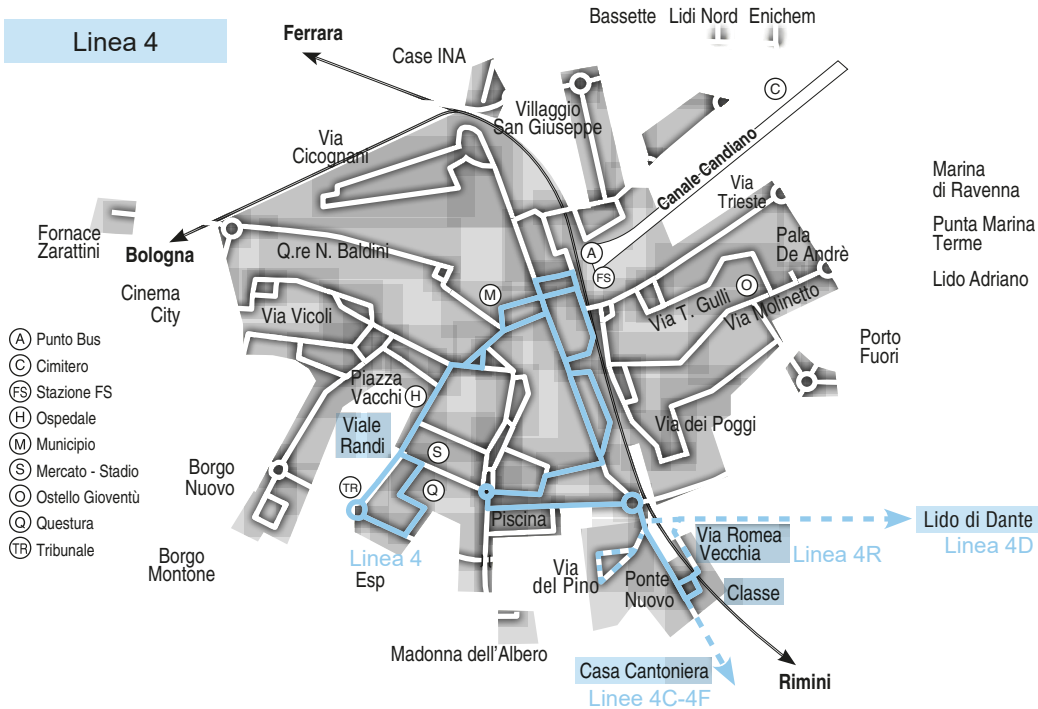

Linea 4

Linea 4

Lido di Dante / Classe → v.le Randi Tribunale

◆ START Romagna ◆

✕ FERIALE

Zona	Località		3	§	*		§,#	§	§	*,#	§,■,2	§,□	§,2,8	*,8					5
780	Savio di Cervia												07:04	07:14					08:32
795	Castiglione di Ravenna												|	|					|
770	Savio FS-v. Romea												07:07	07:17					08:35
770	Fosso Ghiaia												07:16	07:26					08:41
700	Classe Cantoniera		06:14			06:50		07:03		07:05			07:20	07:30		08:15			08:45
703	Lido di Dante (p.za Catone)		|	06:11		|	06:46	|		06:47	07:05		|	|		|		|	|
700	v. Marabina P.te Nuovo		|	05:57	06:19		|	|	07:00	|	|		|	|	07:26	|		|	|
700	Classe v. Liburna		|	06:23	06:23		|	|	|	06:59	|		|	|	07:40	|	08:20	|	08:51
700	v. Romea Vecchia		|	06:24	06:24		06:58		07:03	07:00	07:17		|	|	07:41	|	08:21	|	08:52
700	Classe v. Morgagni (Museo)		06:16	|	|	06:52	|	|	|	|	|		|	|	|	08:17	|	08:47	|
700	Classe Piazza		06:17	06:27	06:27	06:53	07:01	|	07:06	07:01	07:20		|	|	07:44	08:18	08:24	08:48	08:55
700	Ponte Nuovo		06:21	06:31	06:31	06:58	07:07	07:11	07:12	07:13	07:26	07:30	07:28	07:38	07:49	08:22	08:28	08:52	08:59
700	v. del Pino		|	|	|	|	|	|	|	|	|	07:32	|	07:40	07:51	|	08:30	|	09:01
700	v. Gramsci		06:29	06:39	06:39	07:06	07:15	07:19	07:20	07:21	|	07:40	|	07:48	07:59	08:30	08:38	09:00	09:09
700	v.le Santi Baldini		06:35	06:45	06:45	07:12	07:21	07:25	07:26	07:27	|	07:47	|	07:54	08:06	08:36	08:44	09:06	09:15
700	Ravenna FS	06:10	06:38	06:48	06:48	07:15	07:24	07:30	07:35	07:30	07:53	07:57	07:55	07:57	08:09	08:39	08:47	09:09	09:18
700	v. Guidone	06:14	06:42	06:52	06:52	07:19	07:28	07:34	07:39	07:34	|	08:01	|	08:01	08:13	08:43	08:51	09:13	
700	Ospedale v.le Randi	06:17	06:45	06:55	06:55	07:22	07:31	07:37	07:43	07:37	|	08:04	|	08:04	08:16	08:46	08:54	09:16	
700	Tribunale v.le Randi	06:18	06:46	06:56	06:56	07:23	|	07:38	07:44	07:38	|	08:05	|	08:05	08:17	08:47	08:55	09:17	
700	v. Marconi Uff. Comunali	06:22	06:55	07:00	07:00	07:27	|	07:42	|	07:42	|	08:09	|	08:09	08:21	08:51	08:59	09:21	
700	Sc. Randi-ITGS-ITIS					07:36		07:48		07:43			07:45						

§ = solo nei gg. di Scuola

* = solo nei gg. non Scolastici

■ = parte da v. Marabina-Montebello (6:54)

□ = parte da Classe S. Apollinare (7:27)

= parte da v. Marabina-Cava Bosca (6:37)

2 = transita v.le Gramsci GALLERY

3 = prosegue per Borgo Montone (6:51)

8 = transita v. Stadiana