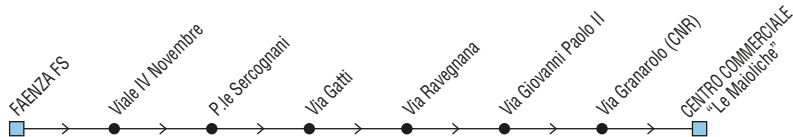

Linea 2 Faenza

(per Google Linea 52)

Faenza FS → Centro le Maioliche → Via Granarolo

◆ **START Romagna** ◆

✕ **FERIALE**

Zona	Località	§,@	■,1										
720	Faenza FS	07:40	08:20	08:12	08:52	09:22	09:52	10:22	10:52	11:22	11:52	12:22	
720	v.le IV Novembre	07:41	08:21	08:13	08:53	09:23	09:53	10:23	10:53	11:23	11:53	12:23	
720	v. Ravegnana-S. Rocco	07:44	08:24	08:16	08:56	09:26	09:56	10:26	10:56	11:26	11:56	12:26	
720	v. Granarolo CNR	07:48	08:28	08:20	09:00	09:30	10:00	10:30	11:00	11:30	12:00	12:30	
760	Centro LE MAIOLICHE	07:51	08:31	08:23	09:03	09:33	10:03	10:33	11:03	11:33	12:03	12:33	
760	Sant'Andrea			08:27									
760	Granarolo FS			08:31									

Zona	Località	§,@	■,1	●,§									
720	Faenza FS	12:52	12:52	13:05	14:22	14:52	15:22	15:52	16:22	16:52	17:22	17:52	18:22
720	v.le IV Novembre	12:53	12:53	13:06	14:23	14:53	15:23	15:53	16:23	16:53	17:23	17:53	18:23
720	v. Ravegnana-S. Rocco	12:56	12:56	13:14	14:26	14:56	15:26	15:56	16:26	16:56	17:26	17:56	18:26
720	v. Granarolo CNR	13:00	13:00		14:30	15:00	15:30	16:00	16:30	17:00	17:30	18:00	18:30
760	Centro LE MAIOLICHE	13:03	13:03		14:33	15:03	15:33	16:03	16:33	17:03	17:33	18:03	18:33
760	Sant'Andrea		13:07										
760	Granarolo FS		13:11										

● = corsa della Linea 155, a Faenza Autostazione coincidenza per Q. Bentini   § = solo nei gg. di Scuola   @ = non si effettua il Sabato
■ = si effettua il Sabato e nei gg. non Scolastici   1 = prolungata Granarolo Faentino

Non si effettua sabato 10 maggio (Patrono)