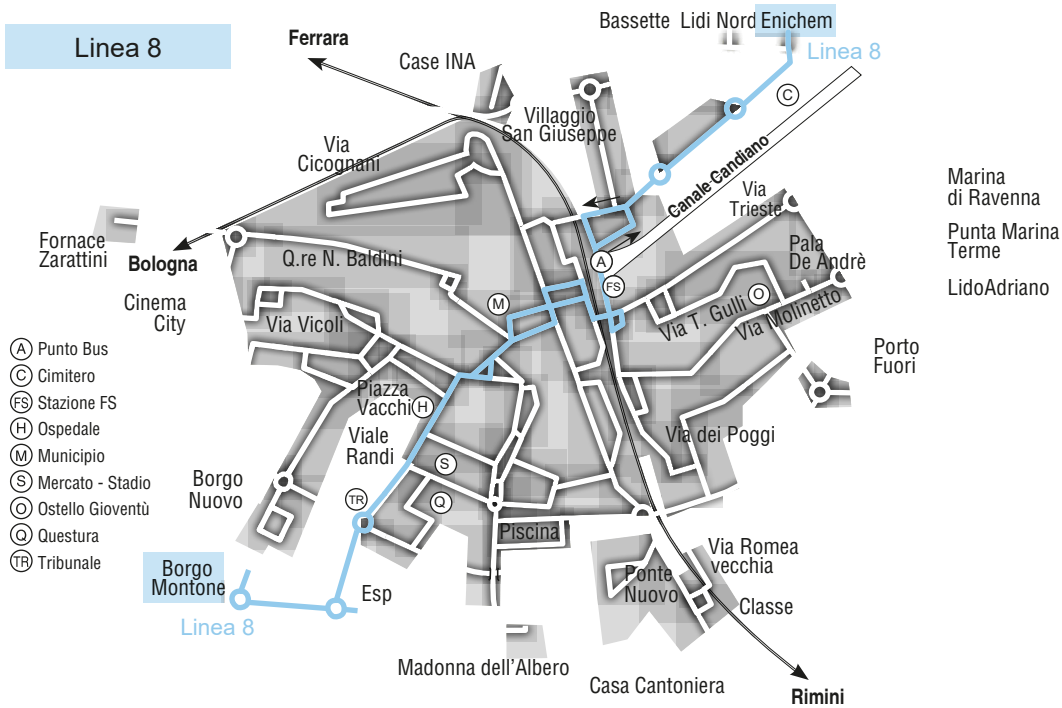

Linea 8

Linea 8		Borgo Montone → Cimitero → Enichem														
		◆ START Romagna ◆														
		✕ FERIALE														
Zona	Località	●	▲	○	▲	▲,§	§,2,4	△,§	●,1		●			Poi ai minuti...	1	●
700	Centro Iperbarico													08:47		
700	Borgo Montone	06:39		06:51			07:25	07:25	07:51			08:25	08:55	25	55	19:25
700	ESP										08:10	08:28	08:58	28	58	19:28 19:40
700	v.le Randi CNA	06:42					07:29	07:33	07:55		08:12	08:30	09:00	30	00	19:30 19:42
700	v.le Randi-Cassino	06:44		06:58			07:34	07:39	07:57		08:14	08:32	09:02	32	02	19:32 19:44
700	p.za Caduti	06:47		07:01			07:37	07:42	08:00		08:17	08:35	09:05	35	05	19:35 19:47
700	Ravenna FS-RadioTaxi	06:51	06:53	07:05	07:30	07:40	07:41	07:46	08:04	08:09	08:21	08:39	09:09	39	09	19:39 19:51
700	v. Industrie Chiavica Romea									08:13		08:43	09:13	43	13	19:43
700	v. Industrie (dep. START)									08:15		08:45	09:15	45	15	19:45
700	v. Baiona Cimitero		07:01		07:38	07:48				08:17		08:47	09:17	47	17	
700	Enichem BAR		07:02		07:39	07:49				08:19		08:49	09:19	49	19	
● = corsa della Linea 80					○ = corsa della Linea 4					▲ = corsa della Linea 2						
△ = corsa della Linea 158 per Sc. Randi-ITGS-ITIS					§ = solo nei gg. di Scuola					1 = limitata Pala De Andrè						
2 = limitata Ravenna FS					4 = transita v. Marconi (7:31)											