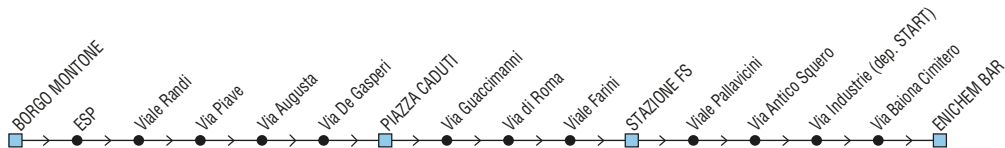

Linea 8		Borgo Montone → Cimitero → Enichem														
		◆ START Romagna ◆														
		✕ FERIALE														
Zona	Località	●	▲	○	▲	▲,§	§,2,4	△,§	●,1		●			Poi ai minuti...	1	●
700	Centro Iperbarico													08:47		
700	Borgo Montone	06:39		06:51			07:25	07:25	07:51			08:25	08:55	25	55	19:25
700	ESP	|		|			|	|	|		08:10	08:28	08:58	28	58	19:28 19:40
700	v.le Randi CNA	06:42		|			07:29	07:33	07:55		08:12	08:30	09:00	30	00	19:30 19:42
700	v.le Randi-Cassino	06:44		06:58			07:34	07:39	07:57		08:14	08:32	09:02	32	02	19:32 19:44
700	p.za Caduti	06:47		07:01			07:37	07:42	08:00		08:17	08:35	09:05	35	05	19:35 19:47
700	Ravenna FS-RadioTaxi	06:51	06:53	07:05	07:30	07:40	07:41	07:46	08:04	08:09	08:21	08:39	09:09	39	09	19:39 19:51
700	v. Industrie Chiavica Romea		|		|	|				08:13		08:43	09:13	43	13	19:43
700	v. Industrie (dep. START)		|		|	|				08:15		08:45	09:15	45	15	19:45
700	v. Baiona Cimitero		07:01		07:38	07:48				08:17		08:47	09:17	47	17	
700	Enichem BAR		07:02		07:39	07:49				08:19		08:49	09:19	49	19	
● = corsa della Linea 80					○ = corsa della Linea 4					▲ = corsa della Linea 2						
△ = corsa della Linea 158 per Sc. Randi-ITGS-ITIS					§ = solo nei gg. di Scuola					1 = limitata Pala De Andrè						
2 = limitata Ravenna FS					4 = transita v. Marconi (7:31)											

👉 Altre corse da Ravenna FS per Cimitero-Enichem con le Linee 2 e 90