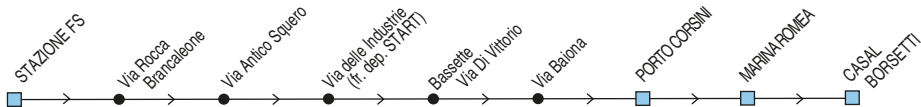

§ = solo nei gg. di Scuola

● = corsa della Linea 2

6 = prosegue per Mandriole-S.Alberto (L.140)

@ = non si effettua il Sabato

○ = corsa della Linea 140

7 = a Enichem ferma in v. Baiona

= transita stabilimenti ENICHEM e BUNGE escluso Sabato

2 = limitata Marina Romea