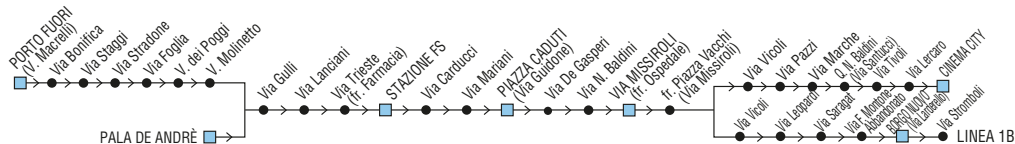

§ = solo nei gg. di Scuola   ○ = corsa della Linea 80   ▲ = corsa della Linea 70
# = gg. non Stocastici transita da Porto Fuori 3 Laghi (8:05)   & = transita Circ.ne p.za d'Armi e prosegue per Sc. Ricci Muratori-v. Marconi-p.za Caduti (7:45)
B = per Borgo Nuovo   7 = nei gg. di scuola effettua la fermata 147 v.Bellucci-Ostello