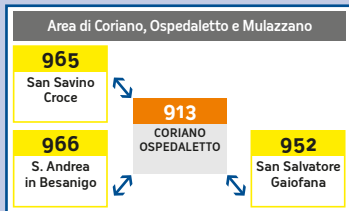

alcuni schemi delle ZONE TARIFFARIE PRINCIPALI con le relative ZONE NEUTRE aggregate, per le quali non viene computato nessun salto tariffario (cioè n° di zone uguale a 1)

Le ZONE NEUTRE non vengono normalmente conteggiate nel computo della distanza tra l'ORIGINE e la DESTINAZIONE del viaggio: l'attraversamento di una zona neutra quindi non comporta di solito alcun salto tariffario.
A questa regola fanno eccezione i viaggi con ORIGINE o DESTINAZIONE fuori dall'AREA URBANA DI RIMINI (Zone 900, 951, 952, 953, 954) e che attraversano completamente la Zona di Rimini (Zona 900): per essi infatti le zone neutre di Rimini (951, 952, 953, 954) comportano al massimo un solo salto tariffario aggiuntivo.