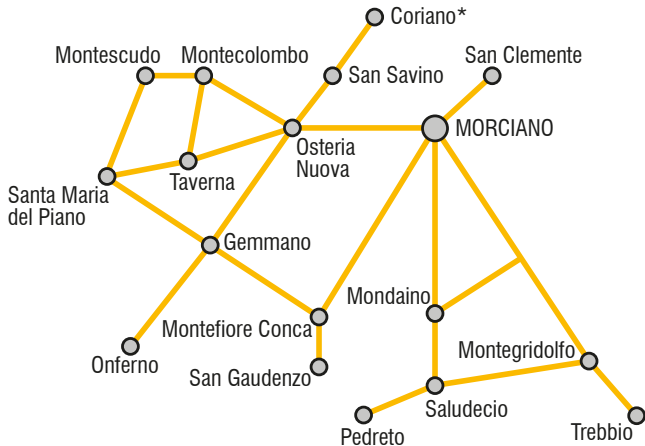

CONCABUS

SERVIZIO BUS A CHIAMATA

Servizio a cura di:

* NB: le fermate attive nel Comune di Coriano sono quelle lungo la Strada Provinciale n.31 per il collegamento della località di San Savino con Coriano centro.

ORARIO INVERNALE 2024-2025

Il bus a chiamata CONCABUS è disponibile in tutte le fermate bus e scuolabus nell'area qui a lato nei giorni feriali:
dal lunedì al venerdì dalle ore 7:00 alle 18:00
il sabato dalle ore 7:00 alle 13:30
(partenza ultima corsa: dal lunedì al venerdì alle ore 17:30, il sabato alle ore 13:00).

Le corse possono essere prenotate telefonicamente al numero verde 800 108122 tutti i giorni dal lunedì al sabato dalle ore 8:00 alle 19:00.

Il biglietto di corsa semplice è VALIDO SOLO SUL SERVIZIO CONCABUS, si paga a bordo e le tariffe sono quelle a zone del Trasporto Pubblico Locale nel Bacino riminese.

I possessori di abbonamenti mensili e annuali (compresi gli "agevolati") possono usufruire liberamente del servizio nelle zone per le quali l'abbonamento è valido.