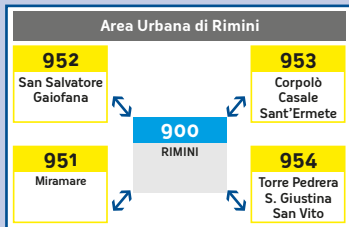

alcuni schemi delle ZONE TARIFFARIE PRINCIPALI con le relative ZONE NEUTRE aggregate, per le quali non viene computato nessun salto tariffario (cioè n° di zone uguale a 1)

Le ZONE NEUTRE non vengono normalmente conteggiate nel computo della distanza tra l'ORIGINE e la DESTINAZIONE del viaggio: l'attraversamento di una zona neutra quindi non comporta di solito alcun salto tariffario.
A questa regola fanno eccezione i viaggi con ORIGINE o DESTINAZIONE fuori dall'AREA URBANA DI RIMINI (Zone 900, 951, 952, 953, 954) e che attraversano completamente la Zona di Rimini (Zona 900): per essi infatti le zone neutre di Rimini (951, 952, 953, 954) comportano al massimo un solo salto tariffario aggiuntivo.