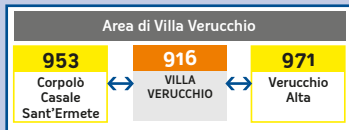

alcuni schemi delle ZONE TARIFFARIE PRINCIPALI con le relative ZONE NEUTRE aggregate, per le quali non viene computato nessun salto tariffario (cioè n° di zone uguale a 1)

Le ZONE NEUTRE non vengono normalmente conteggiate nel computo della distanza tra l'ORIGINE e la DESTINAZIONE del viaggio: l'attraversamento di una zona neutra quindi non comporta di solito alcun salto tariffario.
A questa regola fanno eccezione i viaggi con ORIGINE o DESTINAZIONE fuori dall'AREA URBANA DI RIMINI (Zone 900, 951, 952, 953, 954) e che attraversano completamente la Zona di Rimini (Zona 900): per essi infatti le zone neutre di Rimini (951, 952, 953, 954) comportano al massimo un solo salto tariffario aggiuntivo.