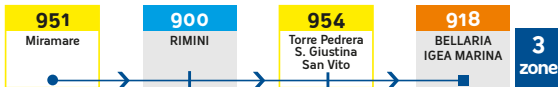

Le ZONE NEUTRE non vengono normalmente conteggiate nel computo della distanza tra l'ORIGINE e la DESTINAZIONE del viaggio: l'attraversamento di una zona neutra quindi non comporta di solito alcun salto tariffario.
A questa regola fanno eccezione i viaggi con ORIGINE o DESTINAZIONE fuori dall'AREA URBANA DI RIMINI (Zone 900, 951, 952, 953, 954) e che attraversano completamente la Zona di Rimini (Zona 900): per essi infatti le zone neutre di Rimini (951, 952, 953, 954) comportano al massimo un solo salto tariffario aggiuntivo.

alcuni esempi di come calcolare il numero di Zone

9xx
Località

ZONE
TARIFFARIE
NEUTRE

Esempio 1: da Rimini a Riccione

Esempio 2: da Rimini a Coriano

Esempio 3: da Riccione a Cattolica

Esempio 4: da Rimini a Villa Verucchio

Esempio 5: da Rimini a Bellaria-Igea Marina

Esempio 6: da Rimini a Santarcangelo

Esempio 7: da Miramare a Bellaria-Igea Marina

In questo esempio la **zona 954** viene conteggiata perché si attraversa completamente l'intera area urbana di Rimini (zone 951 + 900 + 954) + zona di destinazione