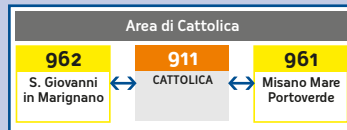

alcuni schemi delle ZONE TARIFFARIE PRINCIPALI con le relative ZONE NEUTRE aggregate, per le quali non viene computato nessun salto tariffario (cioè n° di zone uguale a 1)

Le ZONE NEUTRE non vengono normalmente conteggiate nel computo della distanza tra l'ORIGINE e la DESTINAZIONE del viaggio: l'attraversamento di una zona neutra quindi non comporta di solito alcun salto tariffario.
A questa regola fanno eccezione i viaggi con ORIGINE o DESTINAZIONE fuori dall'AREA URBANA DI RIMINI (Zone 900, 951, 952, 953, 954) e che attraversano completamente la Zona di Rimini (Zona 900): per essi infatti le zone neutre di Rimini (951, 952, 953, 954) comportano al massimo un solo salto tariffario aggiuntivo.