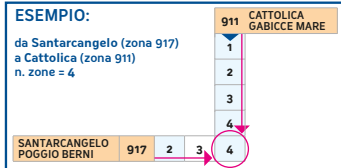

Prov.	Denominazione Zone	N°	900 RIMINI																			
			1	910																		
FASCIA COSTIERA	RN RIMINI	900	1	910	RICCIONE MISANO ADRIATICO																	
	RN RICCIONE MISANO ADRIATICO	910	2	1	911	CATTOLICA GABICCE MARE																
	RN-PU CATTOLICA GABICCE MARE	911	3	2	1	912	MORCIANO - S. CLEMENTE MONTEFIORE CONCA															
	RN MORCIANO - S. CLEMENTE MONTEFIORE CONCA	912	3	2	2	1	913	CORIANO - OSPEDALETTO MULAZZANO														
	RN CORIANO - OSPEDALETTO MULAZZANO	913	2	2	3	2	1	916	VILLA VERUCCHIO													
	RN VILLA VERUCCHIO	916	2	3	4	4	3	1	917	SANTARCANGELO POGGIO BERNI												
	RN SANTARCANGELO POGGIO BERNI	917	2	3	4	4	3	2	1	918	BELLARIA IGEA MARINA											
	RN BELLARIA IGEA MARINA	918	2	3	4	4	3	3	2	1	951	Miramare										
ZONE TARIFFARIE NEUTRE	RN Miramare	951	1	1	2	2	2	3	3	3	1	952	San Salvatore - Gaiofana San Lorenzo in Correggiano									
	RN San Salvatore - Gaiofana San Lorenzo in Correggiano	952	1	1	2	2	1	3	3	3	1	1	953	Corpolò - Casale Sant'Ermete								
	RN Corpolò - Casale Sant'Ermete	953	1	3	4	4	3	1	1	3	1	1	1	954	S. Giustina - S. Vito Torre Pedrera							
	RN S. Giustina - S. Vito Torre Pedrera	954	1	3	4	4	3	2	1	1	1	1	1	1	961	Misano Mare Portoverde						
	RN Misano Mare Portoverde	961	2	1	1	2	2	3	3	3	1	1	3	3	1	962	S. Giovanni in Marignano					
	RN S. Giovanni in Marignano	962	3	2	1	1	2	4	4	4	2	2	4	4	1	1	963	Misano Cella				
	RN Misano Cella	963	2	1	2	1	2	3	3	3	1	1	3	3	1	1	1	964	Gemmano			
	RN Gemmano	964	3	2	2	1	2	4	4	4	2	2	4	4	2	1	1	1	965	S.Savino Croce di Montecolombo		
	RN S.Savino Croce di Montecolombo	965	2	2	2	1	1	3	3	3	2	1	3	3	2	1	1	1	1	966	S.Andrea in Besanigo	
	RN S.Andrea in Besanigo	966	2	1	2	2	1	3	3	3	1	1	3	3	1	2	1	2	1	1		

(*) Per un N° Zone = 8*, 9*, 10* (Tabella Tariffaria Zonale) vengono applicate le tariffe valide per un N° Zone = 7