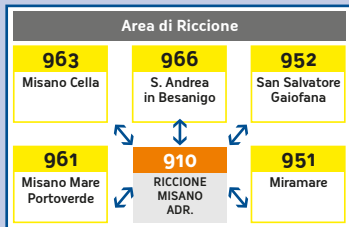

alcuni schemi delle ZONE TARIFFARIE PRINCIPALI con le relative ZONE NEUTRE aggregate, per le quali non viene computato nessun salto tariffario (cioè n° di zone uguale a 1)

Le ZONE NEUTRE non vengono normalmente conteggiate nel computo della distanza tra l'ORIGINE e la DESTINAZIONE del viaggio: l'attraversamento di una zona neutra quindi non comporta di solito alcun salto tariffario.
A questa regola fanno eccezione i viaggi con ORIGINE o DESTINAZIONE fuori dall'AREA URBANA DI RIMINI (Zone 900, 951, 952, 953, 954) e che attraversano completamente la Zona di Rimini (Zona 900): per essi infatti le zone neutre di Rimini (951, 952, 953, 954) comportano al massimo un solo salto tariffario aggiuntivo.