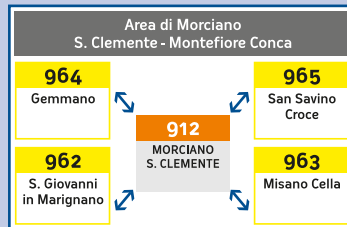

alcuni schemi delle ZONE TARIFFARIE PRINCIPALI con le relative ZONE NEUTRE aggregate, per le quali non viene computato nessun salto tariffario (cioè n° di zone uguale a 1)

Le ZONE NEUTRE non vengono normalmente conteggiate nel computo della distanza tra l'ORIGINE e la DESTINAZIONE del viaggio: l'attraversamento di una zona neutra quindi non comporta di solito alcun salto tariffario.
A questa regola fanno eccezione i viaggi con ORIGINE o DESTINAZIONE fuori dall'AREA URBANA DI RIMINI (Zone 900, 951, 952, 953, 954) e che attraversano completamente la Zona di Rimini (Zona 900): per essi infatti le zone neutre di Rimini (951, 952, 953, 954) comportano al massimo un solo salto tariffario aggiuntivo.