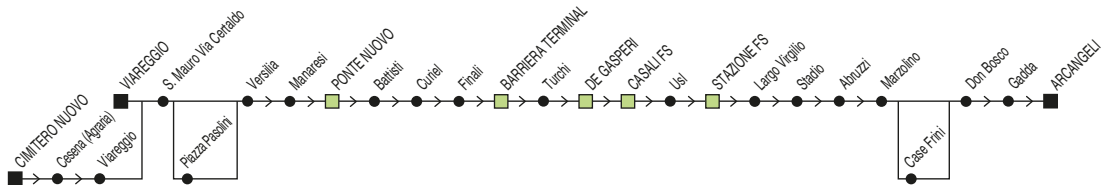

Linea 3

S. Mauro → Case Finali

◆ SI EFFETTUA NEI GIORNI DI SCUOLA ◆

✕ FERIALE

Zona	Località														
880	Cimitero Nuovo			11:27				12:47			13:47		14:27		
880	Viareggio	10:50	11:10	11:30	11:50	12:10	12:30	12:50	13:10	13:30	13:50	14:10	14:30	14:47	15:10
880	Piazza Pasolini	|	|	|	|	|	|	|	|	|	|	|	|	14:51	|
880	Ponte Nuovo	10:55	11:15	11:35	11:55	12:15	12:35	12:55	13:15	13:35	13:55	14:15	14:35	14:55	15:15
880	Barriera Terminal	11:02	11:22	11:42	12:02	12:22	12:42	13:02	13:22	13:42	14:02	14:22	14:42	15:02	15:22
880	Stazione FS	11:06	11:26	11:46	12:06	12:26	12:46	13:06	13:26	13:46	14:06	14:26	14:46	15:06	15:26
880	Marzolino	11:11	11:31	11:51	12:11	12:31	12:51	13:11	13:31	13:51	14:11	14:31	14:51	15:11	15:31
880	Case Frini	|	11:35	|	|	12:35	|	|	13:35	|	|	14:35	|	|	15:35
880	Arcangeli	11:15	11:40	11:55	12:15	12:40	12:55	13:15	13:40	13:55	14:15	14:40	14:55	15:15	15:40