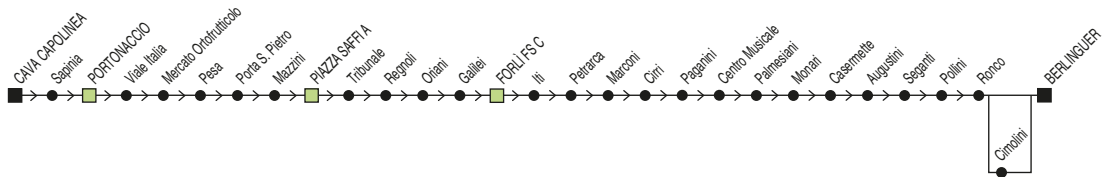

Linea 4

Cava → Piazza Saffi → Ronco

◆ SI EFFETTUA NEI GIORNI DI SCUOLA ◆

✕ FERIALE

Zona	Località													
860	Cava (Capolinea)	14:30	15:00	15:30	16:00	16:30	17:00	17:30	18:00	18:30	19:00	19:25	19:55	20:25
860	Portonaccio	14:35	15:05	15:35	16:05	16:35	17:05	17:35	18:05	18:35	19:05	19:30	20:00	20:30
860	Porta S. Pietro	14:38	15:08	15:38	16:08	16:38	17:08	17:38	18:08	18:38	19:08	19:33	20:03	20:33
860	p.za Saffi	14:41	15:11	15:41	16:11	16:41	17:11	17:41	18:11	18:41	19:11	19:36	20:06	20:36
860	Galilei	14:44	15:14	15:44	16:14	16:44	17:14	17:44	18:14	18:44	19:14	19:39	20:09	20:39
860	Forlì FS C	14:46	15:16	15:46	16:16	16:46	17:16	17:46	18:16	18:46	19:16	19:41	20:11	20:41
860	Paganini	14:52	15:22	15:52	16:22	16:52	17:22	17:52	18:22	18:52	19:22	19:47	20:17	20:47
860	Monari	14:55	15:25	15:55	16:25	16:55	17:25	17:55	18:25	18:55	19:25	19:50	20:20	20:50
860	Ronco	14:59	15:29	15:59	16:29	16:59	17:29	17:59	18:29	18:59	19:29	19:54	20:24	20:54
860	Cimolini	|	|	|	|	|	|	|	|	19:01	|	|	|	|
860	Berlinguer	15:01	15:31	16:01	16:31	17:01	17:31	18:01	18:31	19:03	19:31	19:56	20:26	20:56