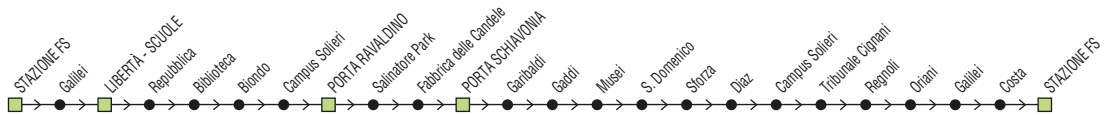

Linea 6

Stazione FS ↔ Salinatore ↔ Stazione FS

GIORNALIERO

Zona	Località														
860	Stazione FS	13:47	14:17	14:47	15:17	15:47	16:17	16:47	17:17	17:47	18:17	18:47	19:17	19:47	20:17
860	Libertà - Scuole	13:50	14:20	14:50	15:20	15:50	16:20	16:50	17:20	17:50	18:20	18:50	19:20	19:50	20:20
860	Repubblica	13:51	14:21	14:51	15:21	15:51	16:21	16:51	17:21	17:51	18:21	18:51	19:21	19:51	20:21
860	Campus Solieri	13:53	14:23	14:53	15:23	15:53	16:23	16:53	17:23	17:53	18:23	18:53	19:23	19:53	20:23
860	Salinatore (park)	13:56	14:26	14:56	15:26	15:56	16:26	16:56	17:26	17:56	18:26	18:56	19:26	19:56	20:26
860	Porta Schiavonia	13:58	14:28	14:58	15:28	15:58	16:28	16:58	17:28	17:58	18:28	18:58	19:28	19:58	20:28
860	Musei	14:01	14:31	15:01	15:31	16:01	16:31	17:01	17:31	18:01	18:31	19:01	19:31	20:01	20:31
860	Diaz	14:03	14:33	15:03	15:33	16:03	16:33	17:03	17:33	18:03	18:33	19:03	19:33	20:03	20:33
860	Campus Solieri	14:05	14:35	15:05	15:35	16:05	16:35	17:05	17:35	18:05	18:35	19:05	19:35	20:05	20:35
860	Regnoli	14:07	14:37	15:07	15:37	16:07	16:37	17:07	17:37	18:07	18:37	19:07	19:37	20:07	20:37
860	Stazione FS	14:12	14:42	15:12	15:42	16:12	16:42	17:12	17:42	18:12	18:42	19:12	19:42	20:12	20:42