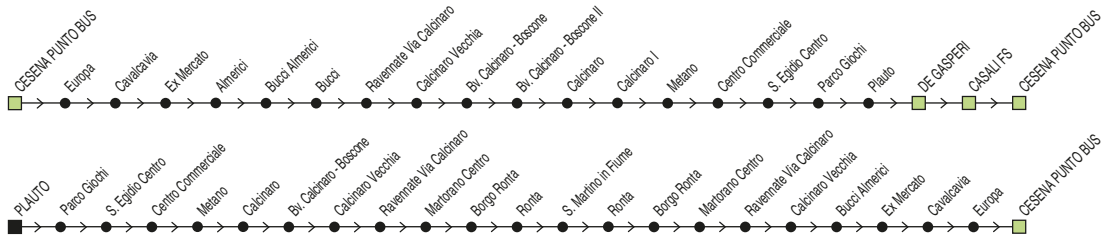

Linea 33

Cesena ↔ Martorano ↔ Villa Chiaviche ↔ Cesena

◆ SI EFFETTUA NEI GIORNI DI SCUOLA ◆

✕ FERIALE

Zona	Località	§	Zona	Località	§	M
880	Cesena Punto Bus	07:35	880	Plauto	13:05	16:10
880	Martorano (bv. Calcinaro)	07:41	880	S. Egidio	13:10	16:15
880	Calcinaro	07:43	880	Metano	13:15	16:20
880	Metano	07:46	880	Calcinaro	13:18	16:23
880	S. Egidio	07:49	880	Martorano (bv. Calcinaro)	13:21	16:25
880	Plauto	07:54	880	Borgo Ronta	|	16:27
880	Cesena Punto Bus	07:58	880	S. Martino in Fiume	|	16:35
			880	Borgo Ronta	|	16:43
			880	Martorano	|	16:45
			880	Cesena Punto Bus	13:30	17:00

§ = solo nei gg. di Scuola   M = si effettua il Martedì, Mercoledì e Venerdì scolastico