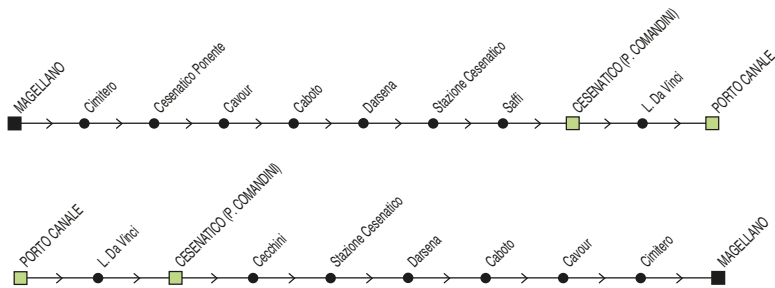

Linea 2		Cesenatico Ponente ↔ Porto Canale									
		◆ Si effettua fino al 14/5/25 ◆									
		† FESTIVO									
Zona	Località	P	&P	#,P	Zona	Località	P	&P	#,P	&P	#,P
890	Magellano (Atlantica)	10:20	15:00	15:30	890	Porto Canale	09:09	13:49	14:19	15:54	16:24
890	Cesenatico Ponente	10:22	15:02	15:32	890	p.le Comandini	09:10	13:50	14:20	15:55	16:25
890	Caboto	10:23	15:03	15:33	890	Stazione Cesenatico	09:18	13:58	14:28	16:03	16:33
890	Stazione Cesenatico	10:26	15:06	15:36	890	Caboto	09:21	14:01	14:31	16:06	16:36
890	p.le Comandini	10:29	15:09	15:39	890	Magellano (Atlantica)	09:24	14:04	14:34	16:09	16:39
890	Porto Canale	10:30	15:10	15:40							

& = si effettua fino al 31/3/25   # = si effettua dall'1/4/25

P = Corsa su prenotazione: prenotare entro il giorno feriale precedente sul sito www.startromagna.it/servizi/corse-su-prenotazione, fino alle ore 17:00, o chiamando l'800 21 34 80, entro le ore 17:00 dal lunedì al venerdì, entro le ore 14:00 il sabato.