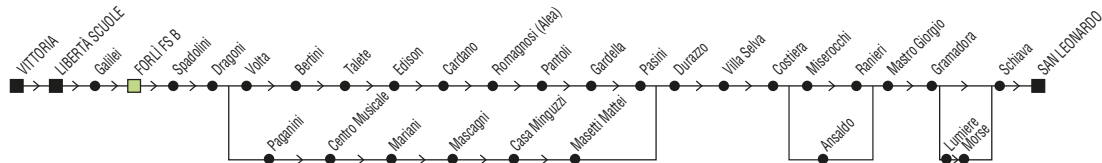

Linea 13

Stazione FS → San Leonardo

✕ **FERIALE**

Zona	Località	@,P,1	@,P,1		@	@	@				@,P,1	@	@	@,P,1
860	Vittoria							12:22	13:22	14:22				
860	Forlì FS B	05:35	06:30	06:54	08:03	09:33	11:03	12:25	13:25	14:25	15:15	17:25	18:25	19:35
860	Spadolini	05:37	06:32	06:55	08:04	09:34	11:04	12:26	13:26	14:26	15:17	17:26	18:26	19:37
860	Dragoni	05:38	06:33	06:56	08:05	09:35	11:05	12:27	13:27	14:27	15:18	17:27	18:27	19:38
860	Talete	|	|	07:00	08:09	09:39	11:09	12:31	13:31	14:31	|	17:31	18:31	|
860	Romagnosi (Alea)	|	|	07:02	08:11	09:41	11:11	12:33	13:33	14:33	|	17:33	18:33	|
860	Paganini	05:39	06:34	|	|	|	|	|	|	|	15:19	|	|	19:39
860	Mascagni	05:40	06:35	|	|	|	|	|	|	|	15:20	|	|	19:40
860	Durazzo	05:45	06:40	07:07	08:16	09:46	11:16	12:38	13:38	14:38	15:25	17:38	18:38	19:45
860	Mastro Giorgio	05:50	06:45	07:13	08:22	09:52	11:22	12:44	13:44	14:44	15:30	17:44	18:44	19:50
860	Lumiere	05:54	06:49	|	|	|	|	|	|	|	15:34	|	|	19:54
860	Morse	05:56	06:51	|	|	|	|	|	|	|	15:36	|	|	19:56
860	S. Leonardo	05:59	06:54	07:18	08:27	09:57	11:27	12:49	13:49	14:49	15:39	17:49	18:49	19:59

@ = non si effettua il Sabato

1 = transita v. F.lli Lumiere

P = Corsa su prenotazione: prenotare entro il giorno feriale precedente sul sito www.startromagna.it/servizi/corse-su-prenotazione, fino alle ore 17:00, o chiamando l'800 21 34 80, entro le ore 17:00 dal lunedì al venerdì, entro le ore 14:00 il sabato.