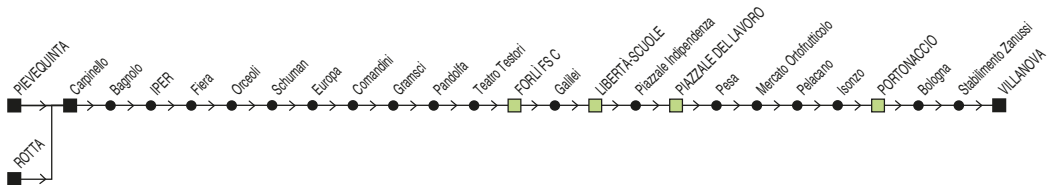

✕ FERIALE

Zona	Località																			
860	Pievequinta	05:53	06:57			10:01	11:01		13:05				15:16	16:16	17:16	18:16				
860	Rotta	|	|	07:34	09:02	|	|	12:17	|			14:17	|	|	|	|	|	|	|	19:17
860	Carpinello (Capolinea)	05:56	07:00	07:36	09:04	10:04	11:04	12:19	13:08			14:19	15:19	16:19	17:19	18:19	19:19			
860	Carpinello	05:57	07:01	07:37	09:05	10:05	11:05	12:20	13:09			14:20	15:20	16:20	17:20	18:20	19:20			
860	Iper	06:02	07:06	07:42	09:10	10:10	11:10	12:25	13:14			14:25	15:25	16:25	17:25	18:25	19:25			
860	Fiera	06:04	07:08	07:44	09:12	10:12	11:12	12:27	13:16			14:27	15:27	16:27	17:27	18:27	19:27			
860	Comandini	06:08	07:12	07:48	09:16	10:16	11:16	12:31	13:20			14:31	15:31	16:31	17:31	18:31	19:31			
860	dep. START (v. Pandolfa)	06:12	07:16	07:52	09:20	10:20	11:20	12:35	13:24			14:35	15:35	16:35	17:35	18:35	19:35			
860	Forlì FS C	06:17	07:21	07:57	09:25	10:25	11:25	12:40	13:29			14:40	15:40	16:40	17:40	18:40	19:40			
860	Libertà - Scuole	06:20	07:24	08:00	09:28	10:28	11:28	12:43	13:32			14:43	15:43	16:43	17:43	18:43	19:43			
860	p.le del Lavoro	06:23	07:27	08:03	09:31	10:31	11:31	12:46	13:35			14:46	15:46	16:46	17:46	18:46	19:46			
860	Portonaccio	06:29	07:33	08:09	09:37	10:37	11:37	12:52	13:41			14:52	15:52	16:52	17:52	18:52	19:52			
860	Cava (Capolinea)	|	|	|	|	|	|	|	|		14:01	|	|	|	|	|	|	|	|	|
860	Bologna	06:35	07:39	08:15	09:43	10:43	11:43	12:58	13:47	14:02	14:58	15:58	16:58	17:58	18:58	19:58				
860	Villanova	06:41	07:45	08:21	09:49	10:49	11:49	13:04	13:53	14:08	15:04	16:04	17:04	18:04	19:04	20:04