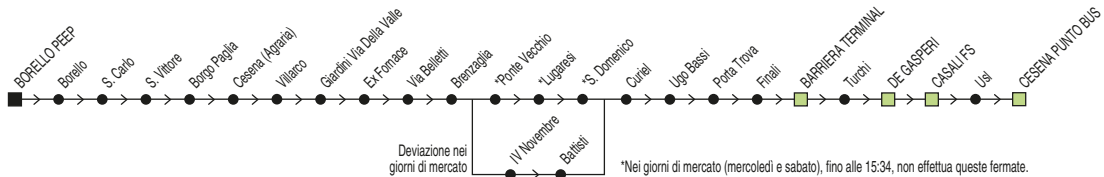

Linea 93

Borello PEEP → Cesena Punto Bus

X FERIALE

Zona	Località			§	@,§										Poi ai minuti...													
881	Borello Peep	06:10	06:50	07:10	07:10	07:25	08:10	08:40	09:40	10:40	11:40	12:40	13:10	40	10	15:40	16:40	17:40	18:10	18:40	19:10	19:40						
881	Borello	06:12	06:52	07:12	07:12	07:27	08:12	08:42	09:42	10:42	11:42	12:42	13:12	42	12	15:42	16:42	17:42	18:12	18:42	19:12	19:42						
881	S. Carlo	06:19	06:59	07:19	07:19	07:34	08:19	08:49	09:49	10:49	11:49	12:49	13:19	49	19	15:49	16:49	17:49	18:19	18:49	19:19	19:49						
880	S. Vittore	06:23	07:03	07:23	07:23	07:38	08:23	08:53	09:53	10:53	11:53	12:53	13:23	53	23	15:53	16:53	17:53	18:23	18:53	19:23	19:53						
880	Borgo Paglia	06:27	07:07	07:27	07:27	07:42	08:27	08:57	09:57	10:57	11:57	12:57	13:27	57	27	15:57	16:57	17:57	18:27	18:57	19:27	19:57						
880	S. Domenico	06:34	07:14	07:34	07:34	07:49	08:34	09:04	10:04	11:04	12:04	13:04	13:34	04	34	16:04	17:04	18:04	18:34	19:04	19:34	20:04						
880	Barriera Terminal	06:38	07:18	07:38	07:38	07:53	08:38	09:08	10:08	11:08	12:08	13:08	13:38	08	38	16:08	17:08	18:08	18:38	19:08	19:38	20:08						
880	Cesena Punto Bus	06:43	07:23	07:43	07:43	07:58	08:43	09:13	10:13	11:13	12:13	13:13	13:43	13	43	16:13	17:13	18:13	18:43	19:13	19:43	20:13						

@ = non si effettua il Sabato

§ = solo nei gg. di Scuola