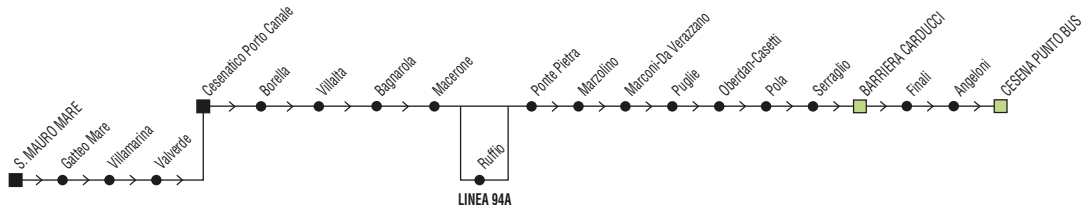

Linea 94/94A		Cesenatico Porto Canale → Cesena Punto Bus										
		✕ FERIALE										
Zona	Località		A	A		A		A		A	#,4	
890	S. Mauro Mare										19:48	
890	Gatteo Mare (Euclide)										19:55	
890	Cesenatico (Porto Canale)	13:35	14:10	15:05	16:05	17:05	17:35	18:05	18:35	19:05	20:05	20:10
890	Cesenatico (p.le Comandini)	13:39	14:14	15:09	16:09	17:09	17:39	18:09	18:39	19:09	20:08	20:14
890	Villalta	13:50	14:25	15:20	16:20	17:20	17:50	18:20	18:50	19:20		20:25
880	Macerone	13:54	14:29	15:24	16:24	17:24	17:54	18:24	18:54	19:24		20:29
880	Ruffio	|	14:33	15:28	|	17:28	|	18:28	|	19:28		|
880	Ponte Pietra	14:00	14:35	15:30	16:30	17:30	18:00	18:30	19:00	19:30		20:35
880	Barriera	14:10	14:45	15:40	16:40	17:40	18:10	18:40	19:10	19:40		20:45
880	Cesena Punto Bus	14:15	14:50	15:45	16:45	17:45	18:15	18:45	19:15	19:45		20:50
# = non si effettua il Venerdì			A = Linea 94A transita per Ruffio				4 = termina a bv. Cannucceto (20:13)