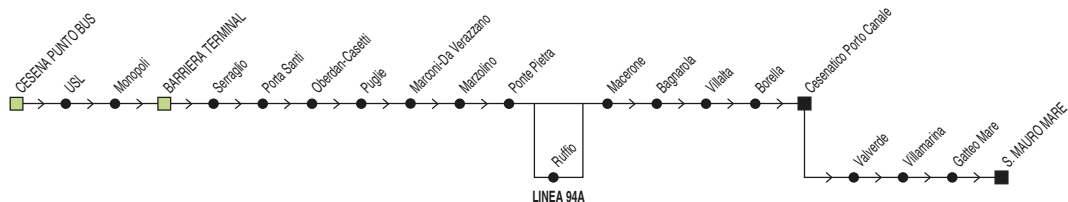

Linea 94/94A		Cesena Punto Bus → Cesenatico Porto Canale											
		✕ FERIALE											
		A	A,1		A	#		A		A		§,A	
880	Cesena Punto Bus	06:10	07:10	07:50	08:20		08:50	09:20	10:20	11:20	12:20	12:50	
880	Barriera	06:15	07:15	07:55	08:25		08:55	09:25	10:25	11:25	12:25	12:55	
880	Ponte Pietra	06:25	07:25	08:05	08:35		09:05	09:35	10:35	11:35	12:35	13:05	
880	Ruffio	06:26	07:26		08:36			09:36			12:36		
880	Cesena (Largo Virgilio)												13:15
880	Macerone	06:31	07:31	08:11	08:41		09:11	09:41	10:41	11:41	12:41	13:11	13:35
880	Ruffio												13:45
890	Villalta	06:35	07:35	08:15	08:45		09:15	09:45	10:45	11:45	12:45	13:15	
890	Cesenatico (p.le Comandini)	06:45	07:45	08:25	08:55		09:25	09:55	10:55	11:55	12:55	13:25	
890	Cesenatico (Porto Canale)	06:48	07:48	08:28	08:58	08:58	09:28	09:58	10:58	11:58	12:58	13:28	
890	Gatteo Mare					09:11							
890	S. Mauro Mare					09:18							
§ = solo nei gg. di Scuola				# = non si effettua il Venerdì				A = Linea 94A transita per Ruffio					
1 = gg. di Scuola prosegue per Cesenatico IAL (7:51) e non transita Cesenatico (Porto Canale)