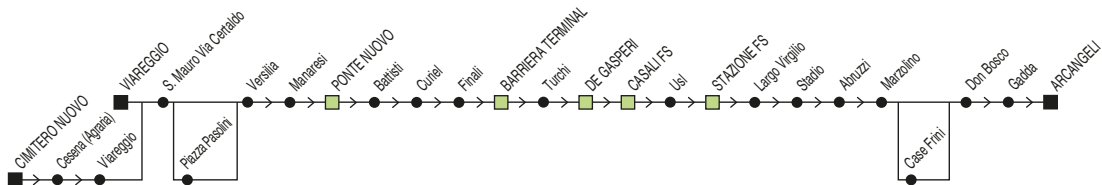

Linea 3

S. Mauro → Case Finali

◆ SI EFFETTUA NEI GIORNI DI SCUOLA ◆

✕ FERIALE

Zona	Località																
880	Cimitero Nuovo	15:27			16:27			17:27			18:27			19:27			
880	Viareggio	15:30	15:50	16:10	16:30	16:50	17:10	17:30	17:50	18:10	18:30	18:50	19:10	19:30	19:50	20:10	
880	Piazza Pasolini	|	|	|	|	|	|	|	|	|	|	|	|	|	|	|	|
880	Ponte Nuovo	15:35	15:55	16:15	16:35	16:55	17:15	17:35	17:55	18:15	18:35	18:55	19:15	19:35	19:55	20:15	
880	Barriera Terminal	15:42	16:02	16:22	16:42	17:02	17:22	17:42	18:02	18:22	18:42	19:02	19:22	19:42	20:02	20:22	
880	Stazione FS	15:46	16:06	16:26	16:46	17:06	17:26	17:46	18:06	18:26	18:46	19:06	19:26	19:46	20:06	20:26	
880	Marzolino	15:51	16:11	16:31	16:51	17:11	17:31	17:51	18:11	18:31	18:51	19:11	19:31	19:51	20:11	20:31	
880	Case Frini	|	|	16:35	|	|	17:35	|	|	18:35	|	|	19:35	|	|	20:35	
880	Arcangeli	15:55	16:15	16:40	16:55	17:15	17:40	17:55	18:15	18:40	18:55	19:15	19:40	19:55	20:15	20:40