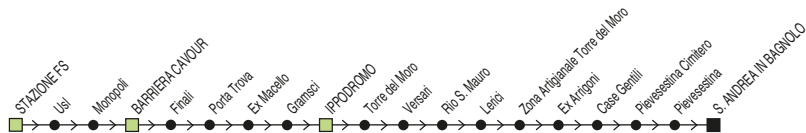

Linea 41

Stazione FS → S. Andrea in Bagnole

✕ FERIALE

Zona	Località								§,B	§							
880	Stazione FS	06:50	07:50	08:55	09:55	10:55	11:55	12:55	13:20	13:55	14:30	14:55	15:55	16:55	17:55	18:55	19:55
880	Barriera Cavour	06:54	07:54	08:59	09:59	10:59	11:59	12:59	13:24	13:59	14:34	14:59	15:59	16:59	17:59	18:59	19:59
880	Ippodromo	07:00	08:00	09:05	10:05	11:05	12:05	13:05	13:30	14:05	14:40	15:05	16:05	17:05	18:05	19:05	20:05
880	Torre del Moro	07:02	08:02	09:07	10:07	11:07	12:07	13:07	13:32	14:07	14:42	15:07	16:07	17:07	18:07	19:07	20:07
880	Z. Artig. Torre del Moro	07:05	08:05	09:10	10:10	11:10	12:10	13:10	13:35	14:10	14:45	15:10	16:10	17:10	18:10	19:10	20:10
880	Ex Arrigoni	07:09	08:09	09:14	10:14	11:14	12:14	13:14	13:39	14:14	14:49	15:14	16:14	17:14	18:14	19:14	20:14
880	Pievesestina (Piazza)	07:15	08:15	09:20	10:20	11:20	12:20	13:20	13:45	14:20	14:55	15:20	16:20	17:20	18:20	19:20	20:20
880	S. Andrea in Bagnole	07:18	08:18	09:23	10:23	11:23	12:23	13:23	13:48	14:23	14:58	15:23	16:23	17:23	18:23	19:23	20:23

§ = solo nei gg. di Scuola

B = prosegue fino alla fermata Benzi (13:49)