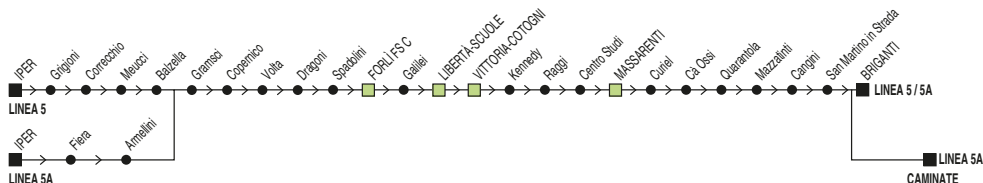

Linee 5-5A

Iper → Fiera → Z.I. Coriano → San Martino in Strada

◆ SI EFFETTUA NEI GIORNI DI SCUOLA ◆

✕ FERIALE

		LINEA	5A	5	5A	5	5A	5	5A	5	5	5	5A	5	5A	5	5A	5		
Zona	Località																			
860	Iper		16:30	16:38	16:54	17:02	17:18	17:26	17:42	17:50	18:02	18:14	18:30	18:38	18:54	19:02	19:28	19:36	20:00	20:20
860	Fiera		16:32		16:56		17:20		17:44				18:32		18:56		19:30		20:02	
860	Armellini		16:35		16:59		17:23		17:47				18:35		18:59		19:33		20:05	
860	Pascal			16:40		17:04		17:28		17:52	18:04	18:16		18:40		19:04		19:38		20:22
860	Meucci			16:44		17:08		17:32		17:56	18:08	18:20		18:44		19:08		19:42		20:26
860	Gramsci		16:36	16:48	17:00	17:12	17:24	17:36	17:48	18:00	18:12	18:24	18:36	18:48	19:00	19:12	19:34	19:46	20:06	20:30
860	Forlì FS C		16:41	16:53	17:05	17:17	17:29	17:41	17:53	18:05	18:17	18:29	18:41	18:53	19:05	19:17	19:39	19:51	20:11	20:35
860	Libertà - Scuole		16:44	16:56	17:08	17:20	17:32	17:44	17:56	18:08	18:20	18:32	18:44	18:56	19:08	19:20	19:42	19:54	20:14	20:38
860	Centro Studi		16:48	17:00	17:12	17:24	17:36	17:48	18:00	18:12	18:24	18:36	18:48	19:00	19:12	19:24	19:46	19:58	20:18	20:42
860	Monda		16:57	17:10	17:21	17:34	17:45	17:58	18:09	18:22	18:34	18:46	18:57	19:10	19:21	19:34	19:55	20:08	20:27	20:52
860	Briganti		16:58	17:10	17:22	17:34	17:46	17:58	18:10	18:22	18:34	18:46	18:58	19:10	19:22	19:34	19:56	20:08	20:28	20:52
860	v. Delle Caminate