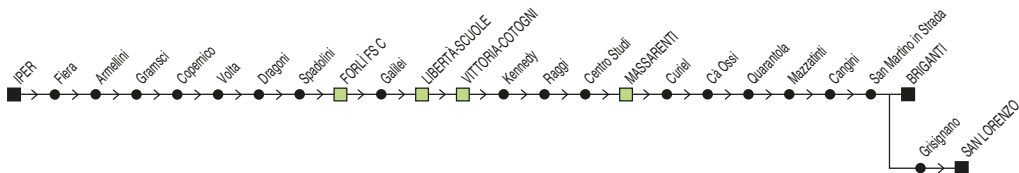

Linea 5A

Iper → Fiera → San Martino in Strada → San Lorenzo

† FESTIVO

Zona	Località						
860	Iper	08:00	10:00	12:00	14:00	16:00	18:00
860	Fiera	08:01	10:01	12:01	14:01	16:01	18:01
860	Armellini	08:04	10:04	12:04	14:04	16:04	18:04
860	Gramsci	08:05	10:05	12:05	14:05	16:05	18:05
860	Forlì FS C	08:10	10:10	12:10	14:10	16:10	18:10
860	Libertà - Scuole	08:12	10:12	12:12	14:12	16:12	18:12
860	Centro Studi	08:15	10:15	12:15	14:15	16:15	18:15
860	Monda	08:21	10:21	12:21	14:21	16:21	18:21
860	Briganti	|	|	12:22	|	|	|
860	San Lorenzo	08:28	10:28		14:28	16:28	18:28