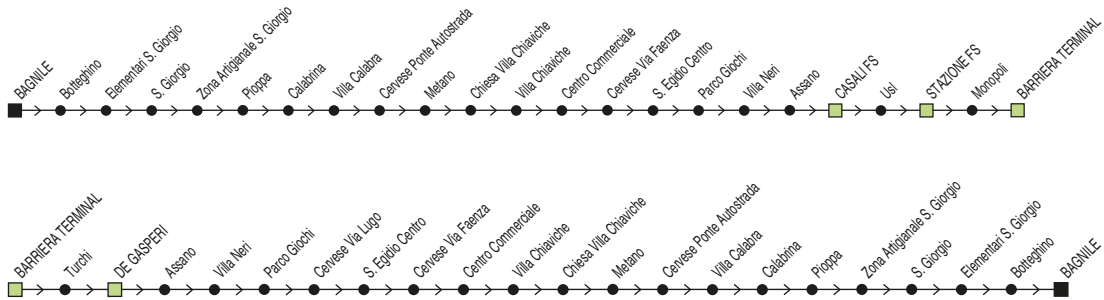

# Linea 11

Bagnile ↔ S. Giorgio ↔ Barriera

† **FESTIVO**

Zona	<b>Località</b>						Zona	<b>Località</b>			
880	<b>Bagnile</b>		08:25		14:25		880	<b>Barriera Terminal</b>	07:55	13:55	17:55
880	<b>S. Giorgio (scuole)</b>		08:30		14:30		880	<b>S. Egidio</b>	08:03	14:03	18:03
880	<b>Calabrina</b>		08:38		14:38		880	<b>Metano</b>	08:06	14:06	18:06
880	<b>Metano</b>		08:42		14:42		880	<b>Calabrina</b>	08:11	14:11	18:11
880	<b>S. Egidio</b>		08:46		14:46		880	<b>S. Giorgio (scuole)</b>	08:19	14:19	18:19
880	<b>Stazione FS</b>	07:52	08:52	13:52	14:52	17:52	880	<b>Bagnile</b>	08:24	14:24	18:24
880	<b>Barriera Terminal</b>	07:55	08:57	13:55	14:57	17:55					