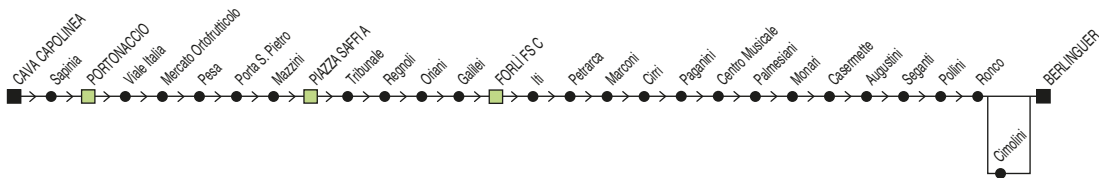

Linea 4

Cava → Piazza Saffi → Ronco

◆ SI EFFETTUA NEI GIORNI NON SCOLASTICI ◆

✕ FERIALE

Zona	Località																			
860	Cava (Capolinea)	06:10	06:30	06:50	07:15	07:30	07:45	08:00	08:15	08:30	08:45	09:00	09:30	10:00	10:30	11:00	11:30	12:00	12:30	
860	Portonaccio	06:15	06:35	06:55	07:20	07:35	07:50	08:05	08:20	08:35	08:50	09:05	09:35	10:05	10:35	11:05	11:35	12:05	12:35	
860	Porta S. Pietro	06:18	06:38	06:58	07:23	07:38	07:53	08:08	08:23	08:38	08:53	09:08	09:38	10:08	10:38	11:08	11:38	12:08	12:38	
860	p.za Saffi	06:21	06:41	07:01	07:26	07:41	07:56	08:11	08:26	08:41	08:56	09:11	09:41	10:11	10:41	11:11	11:41	12:11	12:41	
860	Galilei	06:24	06:44	07:04	07:29	07:44	07:59	08:14	08:29	08:44	08:59	09:14	09:44	10:14	10:44	11:14	11:44	12:14	12:44	
860	Forlì FS C	06:26	06:46	07:06	07:31	07:46	08:01	08:16	08:31	08:46	09:01	09:16	09:46	10:16	10:46	11:16	11:46	12:16	12:32	12:46
860	Paganini	06:32	06:52	07:12	07:37	07:52	08:07	08:22	08:37	08:52		09:22	09:52	10:22	10:52	11:22	11:52	12:22	12:38	12:52
860	Monari	06:35	06:55	07:15	07:40	07:55	08:10	08:25	08:40	08:55		09:25	09:55	10:25	10:55	11:25	11:55	12:25	12:41	12:55
860	Ronco	06:39	06:59	07:19	07:44	07:59	08:14	08:29	08:44	08:59		09:29	09:59	10:29	10:59	11:29	11:59	12:29	12:45	12:59
860	Cimolini			07:21								09:31								
860	Berlinguer	06:41	07:01	07:23	07:46	08:01	08:16	08:31	08:46	09:01		09:33	10:01	10:31	11:01	11:31	12:01	12:31	12:47	13:01