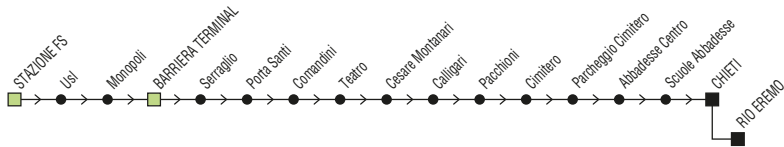

Linea 5

Stazione FS → Ponte Abbadesse → (Rio Eremo)

✕ **FERIALE**

Zona	Località															
880	Cesena FS	06:10	06:30	06:45	07:10	07:25	07:45	08:10	08:30	08:50	09:10	09:30	09:50	10:10	10:30	10:50
880	Barriera	06:15	06:35	06:50	07:15	07:30	07:50	08:15	08:35	08:55	09:15	09:35	09:55	10:15	10:35	10:55
880	Porta Santi	06:17	06:37	06:52	07:17	07:32	07:52	08:17	08:37	08:57	09:17	09:37	09:57	10:17	10:37	10:57
880	Teatro	06:19	06:39	06:54	07:19	07:34	07:54	08:19	08:39	08:59	09:19	09:39	09:59	10:19	10:39	10:59
880	Calligari	06:20	06:40	06:55	07:20	07:35	07:55	08:20	08:40	09:00	09:20	09:40	10:00	10:20	10:40	11:00
880	Cimitero	06:22	06:42	06:57	07:22	07:37	07:57	08:22	08:42	09:02	09:22	09:42	10:02	10:22	10:42	11:02
880	Ponte Abbadesse	06:23	06:43	06:58	07:23	07:38	07:58	08:23	08:43	09:03	09:23	09:43	10:03	10:23	10:43	11:03
880	Chieti	06:25	06:45	07:00	07:25	07:40	08:00	08:25	08:45	09:05	09:25	09:45	10:05	10:25	10:45	11:05
880	Rio Eremo			07:03						09:08			10:08			11:08