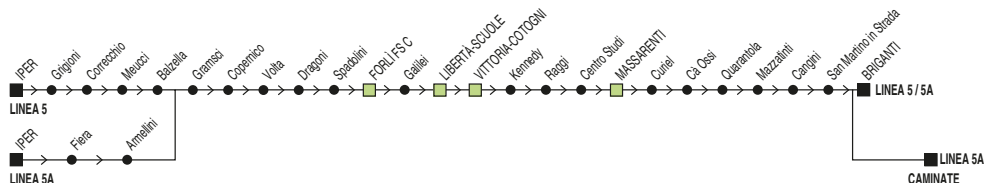

Linee 5-5A

Iper → Fiera → Z.I. Coriano → San Martino in Strada

◆ SI EFFETTUA NEI GIORNI DI SCUOLA ◆

✕ FERIALE

		<i>LINEA</i>																	
		5	5	5A	5A	5A	5	5A	5	5A	5	5A	5	5A	5	5A	5	5A	5
Zona	Località																		
860	Iper	11:31	11:50	12:14	12:34	12:40	12:58	13:06	13:19	13:30	13:46	13:54	14:10	14:30	14:54	15:10	15:34	15:50	16:10
860	Fiera	|	|	12:16	12:36	12:42	13:00	|	13:22	|	13:48	|	14:12	|	14:56	|	15:36	|	|
860	Armellini	|	|	12:19	12:39	12:45	13:03	|	13:25	|	13:51	|	14:15	|	14:59	|	15:39	|	|
860	Pascal	11:33	11:52	|	|	|	|	13:08	|	13:32	|	13:56	|	14:32	|	15:12	|	15:52	16:12
860	Meucci	11:37	11:56	|	|	|	|	13:12	|	13:36	|	14:00	|	14:36	|	15:16	|	15:56	16:16
860	Gramsci	11:41	12:00	12:20	12:40	12:46	13:04	13:16	13:26	13:40	13:52	14:04	14:16	14:40	15:00	15:20	15:40	16:00	16:20
860	Forlì FS C	11:46	12:05	12:25	12:45	12:51	13:09	13:21	13:31	13:45	13:57	14:09	14:21	14:45	15:05	15:25	15:45	16:05	16:25
860	Libertà - Scuole	11:49	12:08	12:28	12:48	12:54	13:12	13:24	13:34	13:48	14:00	14:12	14:24	14:48	15:08	15:28	15:48	16:08	16:28
860	Centro Studi	11:53	12:12	12:32	12:52	12:58	13:16	13:28	13:38	13:52	14:04	14:16	14:28	14:52	15:12	15:32	15:52	16:12	16:32
860	Monda	12:02	12:22	|	13:01	|	13:25	13:38	|	14:02	14:13	14:26	|	15:02	15:21	15:42	16:01	16:22	16:42
860	Briganti	12:03	12:22	|	13:02	|	13:26	13:38	|	14:02	14:14	14:26	|	15:02	15:22	15:42	16:02	16:22	16:42
860	v. Delle Caminate	|	|	12:43	|	13:09	|	|	13:48	|	|	|	14:39	|	|	|	|	|	|