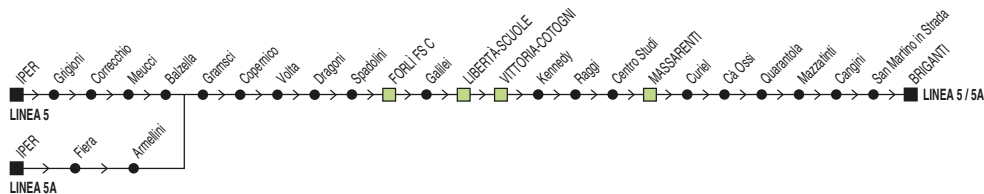

Linee 5-5A

Iper → Fiera → Z.I. Coriano → San Martino in Strada

◆ SI EFFETTUA NEI GIORNI NON SCOLASTICI ◆

✕ FERIALE

		LINEA																	
		5A	5	5A	5	5A	5	5A	5	5A	5	5A	5	5A	5	5A	5	5A	5
Zona	Località																		
860	Iper	06:08	06:34	06:58	07:14	07:38	07:54	08:18	08:34	08:58	09:24	09:58	10:24	10:58	11:24	11:58	12:24	12:48	13:04
860	Fiera	06:09		06:59		07:39		08:19		08:59		09:59		10:59		11:59		12:49	
860	Armellini	06:12		07:02		07:42		08:22		09:02		10:02		11:02		12:02		12:52	
860	Pascal		06:36		07:16		07:56		08:36		09:26		10:26		11:26		12:26		13:06
860	Meucci		06:39		07:19		07:59		08:39		09:29		10:29		11:29		12:29		13:09
860	Gramsci	06:13	06:43	07:03	07:23	07:43	08:03	08:23	08:43	09:03	09:33	10:03	10:33	11:03	11:33	12:03	12:33	12:53	13:13
860	Forlì FS C	06:18	06:48	07:08	07:28	07:48	08:08	08:28	08:48	09:08	09:38	10:08	10:38	11:08	11:38	12:08	12:38	12:58	13:18
860	Libertà - Scuole	06:21	06:51	07:11	07:31	07:51	08:11	08:31	08:51	09:11	09:41	10:11	10:41	11:11	11:41	12:11	12:41	13:01	13:21
860	Centro Studi	06:25	06:55	07:15	07:35	07:55	08:15	08:35	08:55	09:15	09:45	10:15	10:45	11:15	11:45	12:15	12:45	13:05	13:25
860	Monda	06:34	07:04	07:24	07:44	08:04	08:24	08:44	09:04	09:24	09:54	10:24	10:54	11:24	11:54	12:24	12:54	13:14	13:34
860	Briganti	06:34	07:04	07:24	07:44	08:04	08:24	08:44	09:04	09:24	09:54	10:24	10:54	11:24	11:54	12:24	12:54	13:14	13:34