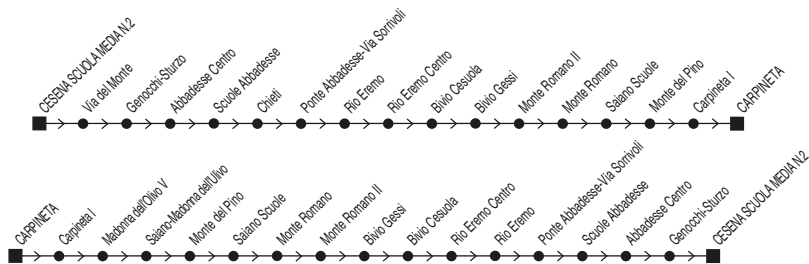

Linea 34

Cesena ↔ Rio Eremo ↔ Saiano ↔ Carpineta

◆ SI EFFETTUA NEI GIORNI DI SCUOLA ◆

✕ **FERIALE**

Zona	Località	§	§	Zona	Località	§	§
880	Cesena (Media 2)	07:40	13:15	880	S. Tomaso (v. Piana)	07:09	
880	Ponte Abbadesse	07:48	13:23	880	Carpineta	07:17	
880	Cesena (Media 2)	07:52		880	Saiano - M. dell'Ulivo	07:19	
880	Chieti		13:25	880	Monte del Pino	07:21	
880	Rio Eremo		13:27	880	Saiano (Scuole)	07:23	
880	Bivio Gessi		13:31	880	Monte Romano	07:24	
880	Monte Romano		13:33	880	Bivio Gessi	07:29	
880	Saiano (Scuole)		13:34	880	Rio Eremo	07:34	
880	Monte del Pino		13:34	880	Ponte Abbadesse	07:37	
880	Carpineta		13:38	880	Cesena (Media 2)	07:40	13:05
				880	Ponte Abbadesse		13:10
				880	Cesena (Media 2)		13:15

§ = solo nei gg. di Scuola