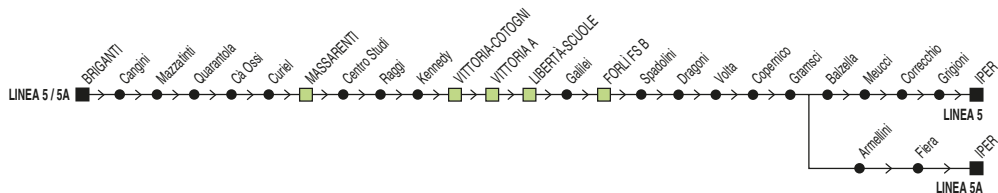

Linee 5-5A

San Martino in Strada → Z.I. Coriano → Fiera → Iper

◆ SI EFFETTUA NEI GIORNI NON SCOLASTICI ◆

✕ FERIALE

LINEA		5	5	5	5A	5	5A	5	5A	5	5A	5	5A	5	5A	5	5A	5
Zona	Località																	
860	Briganti	06:12	06:35	07:07	07:25	07:45	08:05	08:25	08:55	09:25	09:55	10:25	10:55	11:25	11:55	12:15	12:35	12:55
860	Centro Studi	06:22	06:45	07:17	07:35	07:55	08:15	08:35	09:05	09:35	10:05	10:35	11:05	11:35	12:05	12:25	12:45	13:05
860	Libertà - Scuole	06:26	06:49	07:21	07:39	07:59	08:19	08:39	09:09	09:39	10:09	10:39	11:09	11:39	12:09	12:29	12:49	13:09
860	Forlì FS B	06:28	06:51	07:23	07:41	08:01	08:21	08:41	09:11	09:41	10:11	10:41	11:11	11:41	12:11	12:31	12:51	13:11
860	Gramsci	06:33	06:56	07:28	07:46	08:06	08:26	08:46	09:16	09:46	10:16	10:46	11:16	11:46	12:16	12:36	12:56	13:16
860	Meucci	06:36	06:59	07:31	|	08:09	|	08:49	|	09:49	|	10:49	|	11:49	|	12:39	|	13:19
860	Pascal	06:40	07:03	07:35	|	08:13	|	08:53	|	09:53	|	10:53	|	11:53	|	12:43	|	13:23
860	Armellini	|	|	|	07:47	|	08:27	|	09:17	|	10:17	|	11:17	|	12:17	|	12:57	|
860	Fiera	06:44	07:07	|	07:50	|	08:30	|	09:20	|	10:20	|	11:20	|	12:20	|	13:00	|
860	Iper	06:45	07:08	07:38	07:52	08:16	08:32	08:56	09:22	09:56	10:22	10:56	11:22	11:56	12:22	12:46	13:02	13:26