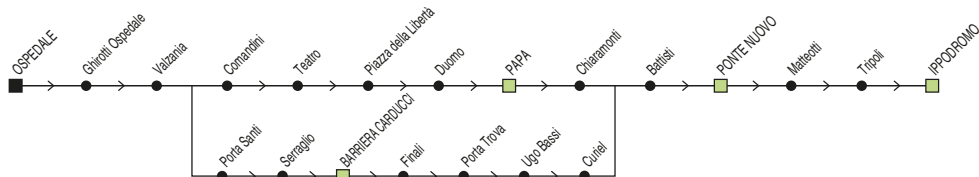

Linea 4

Ospedale → p.za della Libertà / Barriera → Ippodromo

† FESTIVO

Zona	Località													
880	Ospedale	07:35	08:05	08:35	09:05	09:35	10:05	10:35	11:05	11:35	12:05	12:35	13:05	13:35
880	Valzania	07:37	08:07	08:37	09:07	09:37	10:07	10:37	11:07	11:37	12:07	12:37	13:07	13:37
880	Barriera Carducci													
880	p.za della Libertà	07:39	08:09	08:39	09:09	09:39	10:09	10:39	11:09	11:39	12:09	12:39	13:09	13:39
880	Papa	07:40	08:10	08:40	09:10	09:40	10:10	10:40	11:10	11:40	12:10	12:40	13:10	13:40
880	Battisti	07:43	08:13	08:43	09:13	09:43	10:13	10:43	11:13	11:43	12:13	12:43	13:13	13:43
880	Pte Nuovo	07:45	08:15	08:45	09:15	09:45	10:15	10:45	11:15	11:45	12:15	12:45	13:15	13:45
880	Ippodromo	07:48	08:18	08:48	09:18	09:48	10:18	10:48	11:18	11:48	12:18	12:48	13:18	13:48

Zona	Località													
880	Ospedale	14:05	14:35	15:05	15:35	16:05	16:35	17:05	17:35	18:05	18:35	19:05	19:35	20:05
880	Valzania	14:07	14:37	15:07	15:37	16:07	16:37	17:07	17:37	18:07	18:37	19:07	19:37	20:07
880	Barriera Carducci					16:09	16:39	17:09	17:39	18:09	18:39	19:09	19:39	20:09
880	p.za della Libertà	14:09	14:39	15:09	15:39									
880	Papa	14:10	14:40	15:10	15:40									
880	Battisti	14:13	14:43	15:13	15:43	16:13	16:43	17:13	17:43	18:13	18:43	19:13	19:43	20:13
880	Pte Nuovo	14:15	14:45	15:15	15:45	16:15	16:45	17:15	17:45	18:15	18:45	19:15	19:45	20:15
880	Ippodromo	14:18	14:48	15:18	15:48	16:18	16:48	17:18	17:48	18:18	18:48	19:18	19:48	20:18