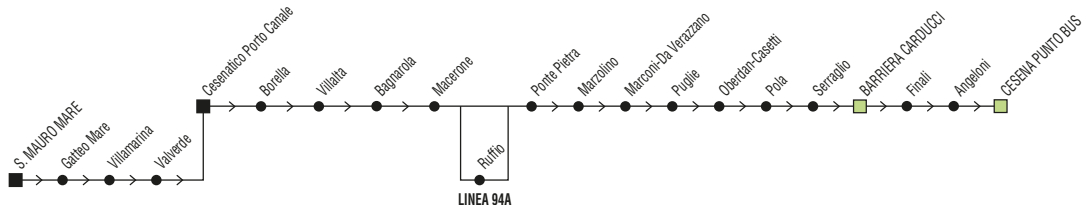

Linea 94/94A		Cesenatico Porto Canale → Cesena Punto Bus											
		✕ FERIALE											
Zona	Località	A	A	§,A,3		A		A		A	A		A
890	S. Mauro Mare												
890	Gatteo Mare (Euclide)												
890	Cesenatico (Porto Canale)	05:45	06:50		07:35	08:05	08:35	09:35	10:05	11:05	12:10	12:35	13:10
890	Cesenatico (p.le Comandini)	05:49	06:54		07:39	08:09	08:39	09:39	10:09	11:09	12:14	12:39	13:14
890	Villalta	06:00	07:05		07:50	08:20	08:50	09:50	10:20	11:20	12:25	12:50	13:25
880	Macerone	06:04	07:09	07:40	07:54	08:24	08:54	09:54	10:24	11:24	12:29	12:54	13:29
880	Ruffio	06:08	07:13	07:46	|	08:28	|	09:58	|	11:28	12:33	|	13:33
880	Ponte Pietra	06:10	07:15	|	08:00	08:30	09:00	10:00	10:30	11:30	12:35	13:00	13:35
880	Barriera	06:20	07:25	|	08:10	08:40	09:10	10:10	10:40	11:40	12:45	13:10	13:45
880	Cesena Punto Bus	06:25	07:30	08:03	08:15	08:45	09:15	10:15	10:45	11:45	12:50	13:15	13:50
§ = solo nei gg. di Scuola		A = Linea 94A transita per Ruffio					3 = parte da Ponte Pietra alle 7:33 e transita da Plauto (8:00)