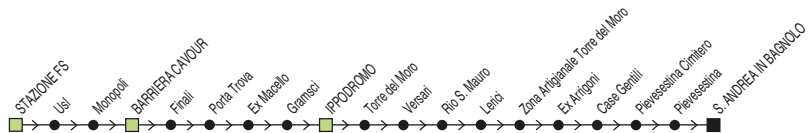

Linea 41

Stazione FS → S. Andrea in Bagnole

† *FESTIVO*

Zona	Località				
880	Stazione FS		06:55	12:55	16:55
880	Barriera Cavour		06:59	12:59	16:59
880	Ippodromo		07:05	13:05	17:05
880	Torre del Moro		07:07	13:07	17:07
880	Z. Artig. Torre del Moro		07:10	13:10	17:10
880	Ex Arrigoni		07:14	13:14	17:14
880	Pievesestina (Piazza)		07:20	13:20	17:20
880	S. Andrea in Bagnole		07:23	13:23	17:23