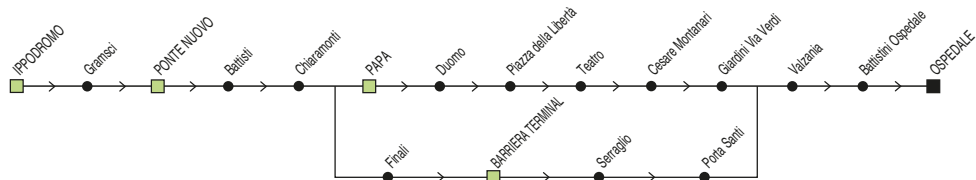

Zona	Località																
880	Ippodromo	06:15	06:30	06:45	07:00	07:15	07:30	07:45	08:00	08:15	08:30	08:45	09:00	09:15	09:30	09:45	10:00
880	Ponte Nuovo	06:18	06:33	06:48	07:03	07:18	07:33	07:48	08:03	08:18	08:33	08:48	09:03	09:18	09:33	09:48	10:03
880	Battisti	06:20	06:35	06:50	07:05	07:20	07:35	07:50	08:05	08:20	08:35	08:50	09:05	09:20	09:35	09:50	10:05
880	Papa	06:23	06:38	06:53	07:08	07:23	07:38	07:53	08:08	08:23	08:38	08:53	09:08	09:23	09:38	09:53	10:08
880	p.za della Libertà	06:24	06:39	06:54	07:09	07:24	07:39	07:54	08:09	08:24	08:39	08:54	09:09	09:24	09:39	09:54	10:09
880	Barriera Terminal																
880	Valzania	06:27	06:42	06:57	07:12	07:27	07:42	07:57	08:12	08:27	08:42	08:57	09:12	09:27	09:42	09:57	10:12
880	Ospedale	06:29	06:44	06:59	07:14	07:29	07:44	07:59	08:14	08:29	08:44	08:59	09:14	09:29	09:44	09:59	10:14
Zona	Località																
880	Ippodromo	10:15	10:30	10:45	11:00	11:15	11:30	11:45	12:00	12:15	12:30	12:45	13:00	13:15	13:30	13:45	
880	Ponte Nuovo	10:18	10:33	10:48	11:03	11:18	11:33	11:48	12:03	12:18	12:33	12:48	13:03	13:18	13:33	13:48	
880	Battisti	10:20	10:35	10:50	11:05	11:20	11:35	11:50	12:05	12:20	12:35	12:50	13:05	13:20	13:35	13:50	
880	Papa	10:23	10:38	10:53	11:08	11:23	11:38	11:53	12:08	12:23	12:38	12:53	13:08	13:23	13:38	13:53	
880	p.za della Libertà	10:24	10:39	10:54	11:09	11:24	11:39	11:54	12:09	12:24	12:39	12:54	13:09	13:24	13:39	13:54	
880	Barriera Terminal																
880	Valzania	10:27	10:42	10:57	11:12	11:27	11:42	11:57	12:12	12:27	12:42	12:57	13:12	13:27	13:42	13:57	
880	Ospedale	10:29	10:44	10:59	11:14	11:29	11:44	11:59	12:14	12:29	12:44	12:59	13:14	13:29	13:44	13:59