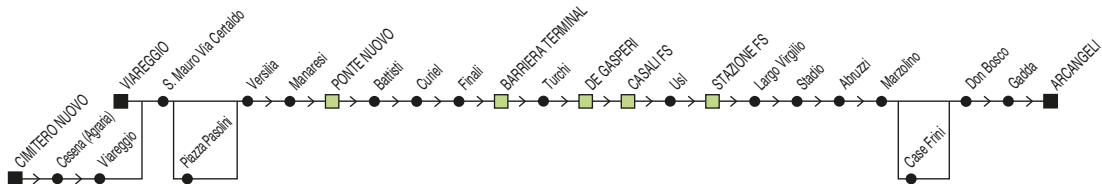

Linea 3

S. Mauro → Case Finali

◆ SI EFFETTUA NEI GIORNI NON SCOLASTICI ◆

✕ FERIALE

Zona	Località																	
880	Cimitero Nuovo	12:47			13:57		14:57		15:57		16:57		17:57		18:57		19:57	
880	Viareggio	12:50	13:10	13:30	14:00	14:30	15:00	15:30	16:00	16:30	17:00	17:30	18:00	18:30	19:00	19:30	20:00	
880	Piazza Pasolini	|	|	|	|	|	15:04	|	|	|	|	|	|	|	|	|	|	|
880	Ponte Nuovo	12:55	13:15	13:35	14:05	14:35	15:08	15:35	16:05	16:35	17:05	17:35	18:05	18:35	19:05	19:35	20:05	
880	Barriera Terminal	13:02	13:22	13:42	14:12	14:42	15:15	15:42	16:12	16:42	17:12	17:42	18:12	18:42	19:12	19:42	20:12	
880	Stazione FS	13:06	13:26	13:46	14:16	14:46	15:19	15:46	16:16	16:46	17:16	17:46	18:16	18:46	19:16	19:46	20:16	
880	Marzolino	13:11	13:31	13:51	14:21	14:51	15:24	15:51	16:21	16:51	17:21	17:51	18:21	18:51	19:21	19:51	20:21	
880	Case Frini	|	|	13:55	|	|	|	15:55	|	|	|	17:55	|	|	|	19:55	|	
880	Arcangeli	13:15	13:35	14:00	14:25	14:55	15:28	16:00	16:25	16:55	17:25	18:00	18:25	18:55	19:25	20:00	20:25