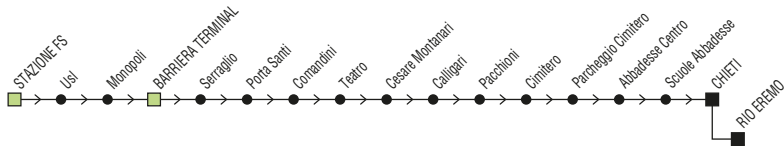

Linea 5

Stazione FS → Ponte Abbadesse → (Rio Eremo)

✕ FERIALE

Zona	Località														
880	Cesena FS	15:50	16:10	16:30	16:50	17:10	17:30	17:50	18:10	18:30	18:50	19:10	19:30	19:50	20:10
880	Barriera	15:55	16:15	16:35	16:55	17:15	17:35	17:55	18:15	18:35	18:55	19:15	19:35	19:55	20:15
880	Porta Santi	15:57	16:17	16:37	16:57	17:17	17:37	17:57	18:17	18:37	18:57	19:17	19:37	19:57	20:17
880	Teatro	15:59	16:19	16:39	16:59	17:19	17:39	17:59	18:19	18:39	18:59	19:19	19:39	19:59	20:19
880	Calligari	16:00	16:20	16:40	17:00	17:20	17:40	18:00	18:20	18:40	19:00	19:20	19:40	20:00	20:20
880	Cimitero	16:02	16:22	16:42	17:02	17:22	17:42	18:02	18:22	18:42	19:02	19:22	19:42	20:02	20:22
880	Ponte Abbadesse	16:03	16:23	16:43	17:03	17:23	17:43	18:03	18:23	18:43	19:03	19:23	19:43	20:03	20:23
880	Chieti	16:05	16:25	16:45	17:05	17:25	17:45	18:05	18:25	18:45	19:05	19:25	19:45	20:05	20:25
880	Rio Eremo	16:08			17:08						19:08			20:08