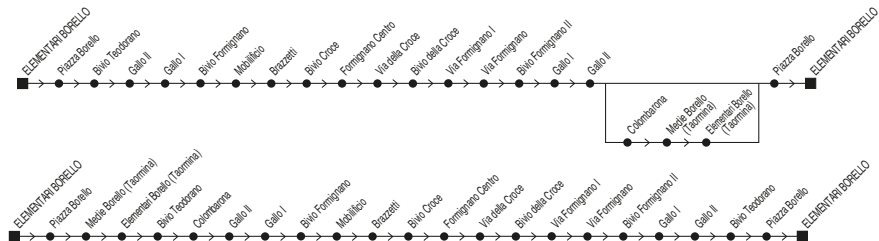

Linea 35

Borello ↔ Formignano ↔ Borello

◆ SI EFFETTUA NEI GIORNI DI SCUOLA ◆

✕ **FERIALE**

Zona	Località	§	§	§,#	§,M	Zona	Località	§,S	§,@	§,L
881	Borello (Elementare)	06:40	07:30	14:00	14:45	881	Borello (Elementare)	13:05	13:12	16:15
881	Bivio Teodorano (Medie)	06:40	07:32	14:01	14:45	881	Borello (Scuole Taormina)	13:08	13:15	16:18
881	Bivio Formignano	06:42	07:34	14:03	14:47	881	Bivio Teodorano (Medie)	13:09	13:16	16:19
881	Bivio Croce	06:48	07:40	14:09	14:53	881	Borello (Colombarona)	13:11	13:18	16:21
881	Formignano	06:50	07:42	14:11	14:55	881	Bivio Formignano	13:12	13:19	16:22
881	Via della Croce	06:51	07:43	14:11	14:56	881	Bivio Croce	13:17	13:24	16:27
881	Via Formignano	06:54	07:46	14:14	14:59	881	Formignano	13:19	13:26	16:29
881	Gallo	06:57	07:47	14:16	15:02	881	Via della Croce	13:19	13:26	16:29
881	Borello (Colombarona)		07:49			881	Via Formignano	13:22	13:29	16:32
881	Borello (Scuole Taormina)		07:52			881	Gallo	13:23	13:30	16:33
881	Borello (Elementare)	07:00	07:55	14:19	15:05	881	Bivio Teodorano	13:25	13:32	16:35
						881	Borello (Elementare)	13:27	13:34	16:37

§ = solo nei gg. di Scuola

= non si effettua il Martedì e Giovedì

@ = non si effettua il Sabato

L = si effettua dal Lunedì al Giovedì

M = si effettua il Martedì e Giovedì

S = si effettua il Sabato