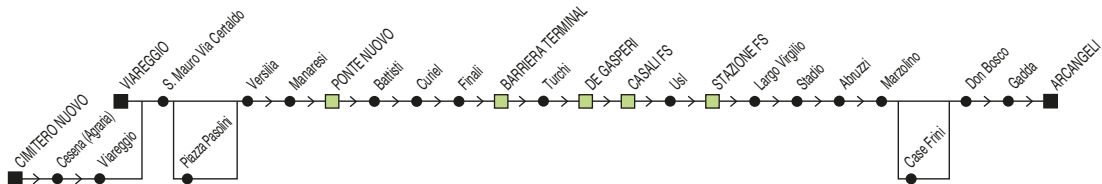

Linea 3

S. Mauro → Case Finali

◆ SI EFFETTUA NEI GIORNI NON SCOLASTICI ◆

✕ FERIALE

Zona	Località																	
880	Cimitero Nuovo				07:07		07:47			08:57		09:57		10:57		11:47		
880	Viareggio	06:00	06:30	06:50	07:10	07:30	07:50	08:10	08:30	09:00	09:30	10:00	10:30	11:00	11:30	11:50	12:10	12:30
880	Piazza Pasolini	|	|	|	07:14	|	|	|	|	09:04	|	|	|	|	|	|	|	|
880	Ponte Nuovo	06:05	06:35	06:55	07:18	07:35	07:55	08:15	08:35	09:08	09:35	10:05	10:35	11:05	11:35	11:55	12:15	12:35
880	Barriera Terminal	06:12	06:42	07:02	07:25	07:42	08:02	08:22	08:42	09:15	09:42	10:12	10:42	11:12	11:42	12:02	12:22	12:42
880	Stazione FS	06:16	06:46	07:06	07:29	07:46	08:06	08:26	08:46	09:19	09:46	10:16	10:46	11:16	11:46	12:06	12:26	12:46
880	Marzolino	06:21	06:51	07:11	07:34	07:51	08:11	08:31	08:51	09:24	09:51	10:21	10:51	11:21	11:51	12:11	12:31	12:51
880	Case Frini	|	06:55	|	|	07:55	|	|	08:55	|	|	|	10:55	|	11:55	|	|	12:55
880	Arcangeli	06:25	07:00	07:15	07:38	08:00	08:15	08:35	09:00	09:28	09:55	10:25	11:00	11:25	12:00	12:15	12:35	13:00