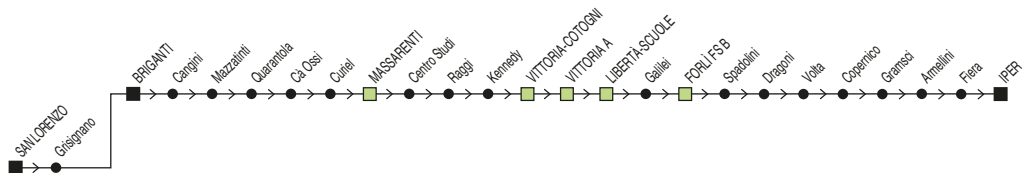

# Linea 5A

Iper → Fiera → San Martino in Strada → San Lorenzo

† FESTIVO

Zona	Località						
860	Iper	08:00	10:00	12:00	14:00	16:00	18:00
860	Fiera	08:01	10:01	12:01	14:01	16:01	18:01
860	Armellini	08:04	10:04	12:04	14:04	16:04	18:04
860	Gramsci	08:05	10:05	12:05	14:05	16:05	18:05
860	Forlì FS C	08:10	10:10	12:10	14:10	16:10	18:10
860	Libertà - Scuole	08:12	10:12	12:12	14:12	16:12	18:12
860	Centro Studi	08:15	10:15	12:15	14:15	16:15	18:15
860	Monda	08:21	10:21	12:21	14:21	16:21	18:21
860	Briganti			12:22			
860	San Lorenzo	08:28	10:28		14:28	16:28	18:28

# Linea 5A

San Lorenzo → San Martino in Strada → Fiera → Iper

† FESTIVO

Zona	Località						
860	San Lorenzo	08:28	10:28		14:28	16:28	18:28
860	Monda	08:35	10:35		14:35	16:35	18:35
860	Briganti	08:35	10:35	12:30	14:35	16:35	18:35
860	Centro Studi	08:43	10:43	12:38	14:43	16:43	18:43
860	Libertà - Scuole	08:47	10:47	12:42	14:47	16:47	18:47
860	Forlì FS B	08:49	10:49	12:44	14:49	16:49	18:49
860	Gramsci	08:53	10:53	12:48	14:53	16:53	18:53
860	Armellini	08:54	10:54	12:49	14:54	16:54	18:54
860	Fiera	08:56	10:56	12:51	14:56	16:56	18:56
860	Iper	08:57	10:57	12:52	14:57	16:57	18:57