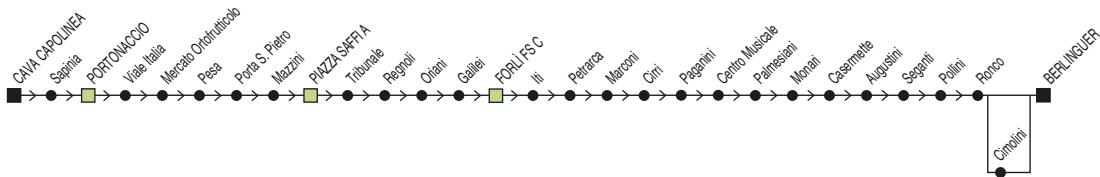

Linea 4

Cava → Piazza Saffi → Ronco

◆ SI EFFETTUA NEI GIORNI NON SCOLASTICI ◆

✕ FERIALE

Zona	Località																			
860	Cava (Capolinea)	12:45	13:00	13:15	13:30	13:45	14:00	14:15	14:30	15:00	15:30	16:00	16:30	17:00	17:30	18:00	18:30	19:10	19:50	20:20
860	Portonaccio	12:50	13:05	13:20	13:35	13:50	14:05	14:20	14:35	15:05	15:35	16:05	16:35	17:05	17:35	18:05	18:35	19:15	19:55	20:25
860	Porta S. Pietro	12:53	13:08	13:23	13:38	13:53	14:08	14:23	14:38	15:08	15:38	16:08	16:38	17:08	17:38	18:08	18:38	19:18	19:58	20:28
860	p.za Saffi	12:56	13:11	13:26	13:41	13:56	14:11	14:26	14:41	15:11	15:41	16:11	16:41	17:11	17:41	18:11	18:41	19:21	20:01	20:31
860	Galilei	12:59	13:14	13:29	13:44	13:59	14:14	14:29	14:44	15:14	15:44	16:14	16:44	17:14	17:44	18:14	18:44	19:24	20:04	20:34
860	Forlì FS C	13:01	13:16	13:31	13:46	14:01	14:16	14:31	14:46	15:16	15:46	16:16	16:46	17:16	17:46	18:16	18:46	19:26	20:06	20:36
860	Paganini	13:07	13:22	13:37	13:52	14:07	14:22		14:52	15:22	15:52	16:22	16:52	17:22	17:52	18:22	18:52	19:32	20:12	20:42
860	Monari	13:10	13:25	13:40	13:55	14:10	14:25		14:55	15:25	15:55	16:25	16:55	17:25	17:55	18:25	18:55	19:35	20:15	20:45
860	Ronco	13:14	13:29	13:44	13:59	14:14	14:29		14:59	15:29	15:59	16:29	16:59	17:29	17:59	18:29	18:59	19:39	20:19	20:49
860	Cimolini		13:31				14:31										19:01			
860	Berlinguer	13:16	13:33	13:46	14:01	14:16	14:33		15:01	15:31	16:01	16:31	17:01	17:31	18:01	18:31	19:03	19:41	20:21	20:51