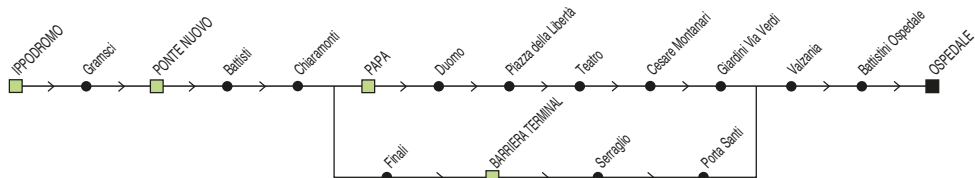

✕ **FERIALE**

Zona	Località															
880	Ippodromo	14:00	14:15	14:30	14:45	15:00	15:15	15:30	15:45	16:00	16:15	16:30	16:45	17:00	17:15	17:30
880	Ponte Nuovo	14:03	14:18	14:33	14:48	15:03	15:18	15:33	15:48	16:03	16:18	16:33	16:48	17:03	17:18	17:33
880	Battisti	14:05	14:20	14:35	14:50	15:05	15:20	15:35	15:50	16:05	16:20	16:35	16:50	17:05	17:20	17:35
880	Papa	14:08	14:23	14:38	14:53	15:08	15:23	15:38	15:53							
880	p.za della Libertà	14:09	14:24	14:39	14:54	15:09	15:24	15:39	15:54							
880	Barriera Terminal									16:09	16:24	16:39	16:54	17:09	17:24	17:39
880	Valzania	14:12	14:27	14:42	14:57	15:12	15:27	15:42	15:57	16:12	16:27	16:42	16:57	17:12	17:27	17:42
880	Ospedale	14:14	14:29	14:44	14:59	15:14	15:29	15:44	15:59	16:14	16:29	16:44	16:59	17:14	17:29	17:44
Zona	Località															
880	Ippodromo	17:45	18:00	18:15	18:30	18:45	19:00	19:15	19:30	19:45	20:00	20:15	20:30	20:45	21:00	21:15
880	Ponte Nuovo	17:48	18:03	18:18	18:33	18:48	19:03	19:18	19:33	19:48	20:03	20:18	20:33	20:48	21:03	21:18
880	Battisti	17:50	18:05	18:20	18:35	18:50	19:05	19:20	19:35	19:50	20:05	20:20	20:35	20:50	21:05	21:20
880	Papa															
880	p.za della Libertà															
880	Barriera Terminal	17:54	18:09	18:24	18:39	18:54	19:09	19:24	19:39	19:54	20:09	20:24	20:39	20:54	21:09	21:24
880	Valzania	17:57	18:12	18:27	18:42	18:57	19:12	19:27	19:42	19:57	20:12	20:27	20:42	20:57	21:12	
880	Ospedale	17:59	18:14	18:29	18:44	18:59	19:14	19:29	19:44	19:59	20:14	20:29	20:44	20:59	21:14