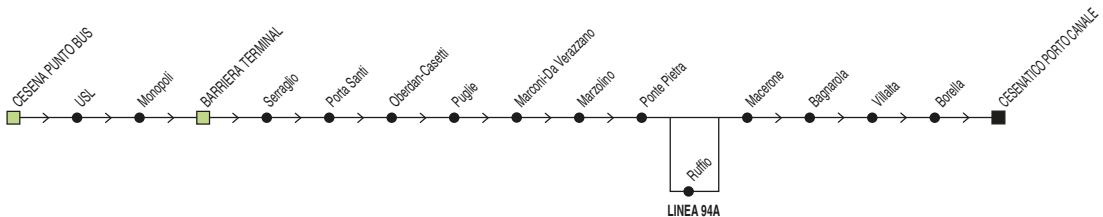

Linea 94/94A		Cesena Punto Bus → Cesenatico Porto Canale																		
		† FESTIVO																		
Zona	Località	&		&	+	&	5	&5	+	&		&	+	&	5	&	+	&5		
880	Cesena Punto Bus	06:20	07:10	08:20	08:50	09:20	10:20	11:20	11:50	12:20	13:20	14:20	14:50	15:20	16:20	17:20	17:50	18:20	19:30	
880	Barriera	06:25	07:15	08:25	08:55	09:25	10:25	11:25	11:55	12:25	13:25	14:25	14:55	15:25	16:25	17:25	17:55	18:25	19:35	
880	Ponte Pietra	06:35	07:25	08:35	09:05	09:35	10:35	11:35	12:05	12:35	13:35	14:35	15:05	15:35	16:35	17:35	18:05	18:35	19:45	
880	Ruffio	06:36	07:26	08:36	09:06	09:36	|	|	12:06	12:36	13:36	14:36	15:06	15:36	|	17:36	18:06	|	19:46	
880	Macerone	06:41	07:31	08:41	09:11	09:41	10:41	11:41	12:11	12:41	13:41	14:41	15:11	15:41	16:41	17:41	18:11	18:41	19:51	
890	Villalta	06:45	07:35	08:45	09:15	09:45	10:45	11:45	12:15	12:45	13:45	14:45	15:15	15:45	16:45	17:45	18:15	18:45	19:55	
890	Cesenatico (p.le Comandini)	06:55	07:45	08:55	09:25	09:55	10:55	11:55	12:25	12:55	13:55	14:55	15:25	15:55	16:55	17:55	18:25	18:55	20:05	
890	Cesenatico (Porto Canale)	06:58	07:48	08:58	09:28	09:58	10:58	11:58	12:28	12:58	13:58	14:58	15:28	15:58	16:58	17:58	18:28	18:58	20:08	
+ = si effettua fino al 30/4/25						& = si effettua dall'1/5/25						5 = Linea 94 non transita per Ruffio