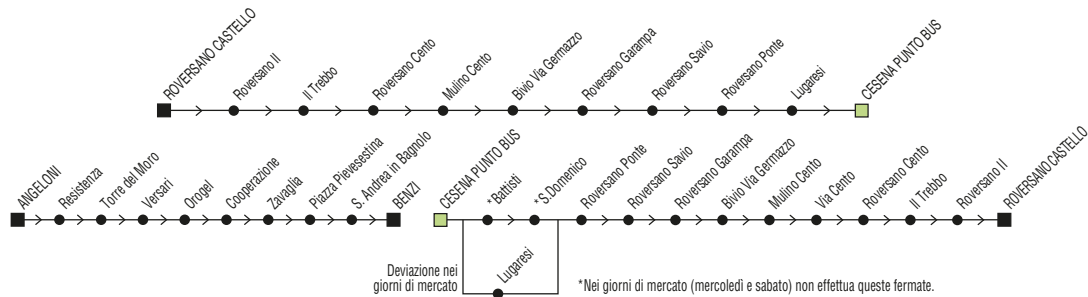

# Linea 33

**Cesena ↔ Martorano ↔ Villa Chiaviche ↔ Cesena**

◆ SI EFFETTUA NEI GIORNI DI SCUOLA ◆

✕ FERIALE

Zona	Località	§	Zona	Località	§	M
880	Cesena Punto Bus	07:35	880	Plauto	13:05	16:10
880	Martorano (bv. Calcinaro)	07:41	880	S. Egidio	13:10	16:15
880	Calcinaro	07:43	880	Metano	13:15	16:20
880	Metano	07:46	880	Calcinaro	13:18	16:23
880	S. Egidio	07:49	880	Martorano (bv. Calcinaro)	13:21	16:25
880	Plauto	07:54	880	Borgo Ronta		16:27
880	Cesena Punto Bus	07:58	880	S. Martino in Fiume		16:35
			880	Borgo Ronta		16:43
			880	Martorano		16:45
			880	Cesena Punto Bus	13:30	17:00