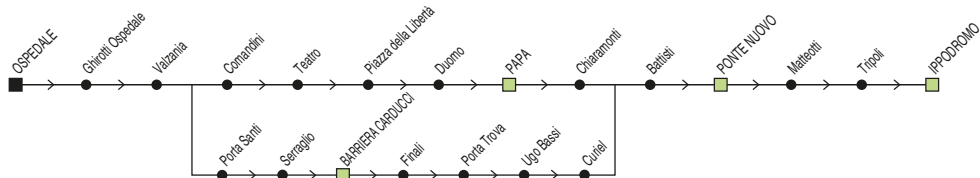

1 = il Sabato transita da Barriera Carducci