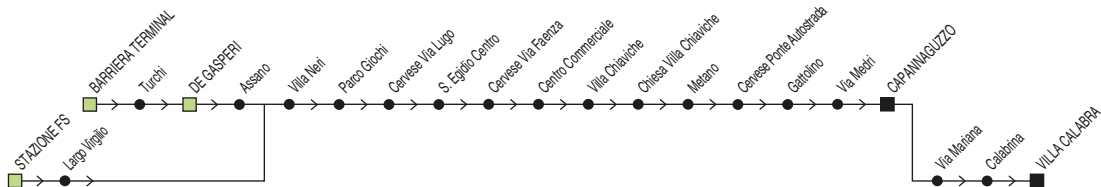

# Linea 13

Stazione FS → Tipano

✕ FERIALE

Zona	Località				S		@
880	Stazione FS	06:45	08:00	10:35	12:20	13:20	14:20
880	Barriera Cavour	06:50	08:05	10:40	12:25	13:25	14:25
880	S. Domenico	06:54	08:09	10:44		13:29	14:29
880	Villarco	06:59	08:14	10:49	12:34	13:34	14:34
880	S. Mauro in Valle (Chiesa)	07:01	08:16	10:51	12:36	13:36	14:36
880	Settecrociari	07:04	08:19	10:54	12:39	13:39	14:39
880	Tipano (Capolinea)	07:10	08:25	11:00	12:45	13:45	14:45