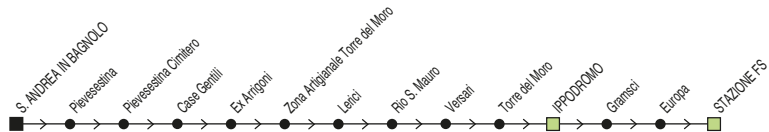

# Linea 41

S. Andrea in Bagnolo → Stazione FS

† *FESTIVO*

Zona	Località			
880	<b>S. Andrea in Bagnolo</b>	07:25	13:25	17:25
880	<b>Pievesestina (Piazza)</b>	07:28	13:28	17:28
880	<b>Ex Arrigoni</b>	07:34	13:34	17:34
880	<b>Z. Artig. Torre del Moro</b>	07:38	13:38	17:38
880	<b>Torre del Moro</b>	07:41	13:41	17:41
880	<b>Ippodromo</b>	07:43	13:43	17:43
880	<b>Stazione FS</b>	07:50	13:50	17:50