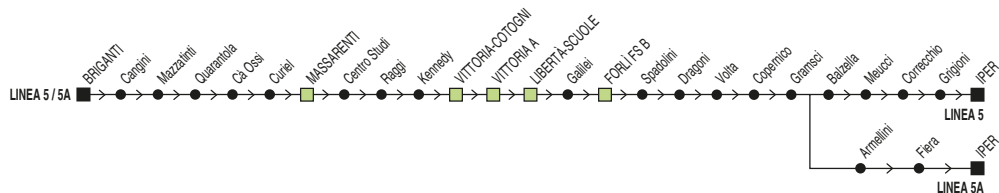

Linee 5-5A

San Martino in Strada → Z.I. Coriano → Fiera → Iper

◆ SI EFFETTUA NEI GIORNI NON SCOLASTICI ◆

✕ FERIALE

		<i>LINEA</i>																	
		5A	5	5A	5	5A	5	5A	5	5A	5	5A	5	5A	5	5A	5	5A	5
Zona	Località																		
860	Briganti	13:15	13:35	13:55	14:15	14:55	15:25	15:55	16:25	16:45	17:05	17:25	17:45	18:05	18:25	18:55	19:35	20:05	
860	Centro Studi	13:25	13:45	14:05	14:25	15:05	15:35	16:05	16:35	16:55	17:15	17:35	17:55	18:15	18:35	19:05	19:45	20:15	
860	Libertà - Scuole	13:29	13:49	14:09	14:29	15:09	15:39	16:09	16:39	16:59	17:19	17:39	17:59	18:19	18:39	19:09	19:49	20:19	
860	Forlì FS B	13:31	13:51	14:11	14:31	15:11	15:41	16:11	16:41	17:01	17:21	17:41	18:01	18:21	18:41	19:11	19:51	20:21	
860	Gramsci	13:36	13:56	14:16	14:36	15:16	15:46	16:16	16:46	17:06	17:26	17:46	18:06	18:26	18:46	19:16	19:56		
860	Meucci	|	13:59	|	14:39	|	15:49	|	16:49	|	17:29	|	18:09	|	18:49	|	19:59		
860	Pascal	|	14:03	|	14:43	|	15:53	|	16:53	|	17:33	|	18:13	|	18:53	|	20:03		
860	Armellini	13:37	|	14:17	|	15:17	|	16:17	|	17:07	|	17:47	|	18:27	|	19:17	|		
860	Fiera	13:40	|	14:20	|	15:20	|	16:20	|	17:10	|	17:50	|	18:30	|	19:20	|		
860	Iper	13:42	14:06	14:22	14:46	15:22	15:56	16:22	16:56	17:12	17:36	17:52	18:16	18:32	18:56	19:22	20:06