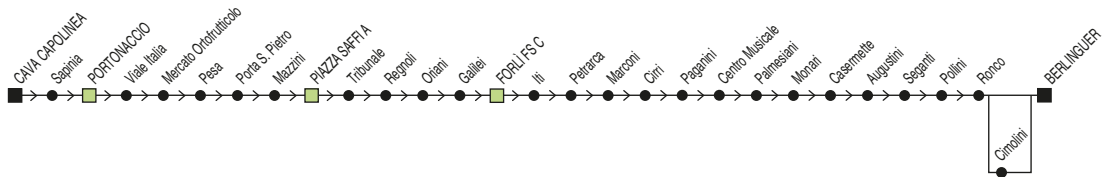

Linea 4

Cava → Piazza Saffi → Ronco

◆ SI EFFETTUA NEI GIORNI DI SCUOLA ◆

✕ FERIALE

Zona	Località				1		2							
860	Cava (Capolinea)	06:10	06:30	06:50	07:10	07:22	07:34	07:46	08:10	08:30	08:45	09:00	09:30	10:00
860	Portonaccio	06:15	06:35	06:55	07:15	07:27	07:39	07:51	08:15	08:35	08:50	09:05	09:35	10:05
860	Porta S. Pietro	06:18	06:38	06:58	07:18	07:30	07:42	07:54	08:18	08:38	08:53	09:08	09:38	10:08
860	p.za Saffi	06:21	06:41	07:01	07:21	07:33	07:45	07:57	08:21	08:41	08:56	09:11	09:41	10:11
860	Galilei	06:24	06:44	07:04	07:24	07:36	07:48	08:00	08:24	08:44	08:59	09:14	09:44	10:14
860	Forlì FS C	06:26	06:46	07:06	07:26	07:38	07:50	08:02	08:26	08:46	09:01	09:16	09:46	10:16
860	Paganini	06:32	06:52	07:12	07:32	07:44	07:56	08:08	08:32	08:52		09:22	09:52	10:22
860	Monari	06:35	06:55	07:15	07:35	07:47	07:59	08:11	08:35	08:55		09:25	09:55	10:25
860	Ronco	06:39	06:59	07:19	07:39	07:51	08:03	08:15	08:39	08:59		09:29	09:59	10:29
860	Cimolini			07:21								09:31		
860	Berlinguer	06:41	07:01	07:23	07:41	07:53	08:05	08:17	08:41	09:01		09:33	10:01	10:31

1 = parte da Villagrappa alle 7:01   2 = parte da Villanova alle 7:25