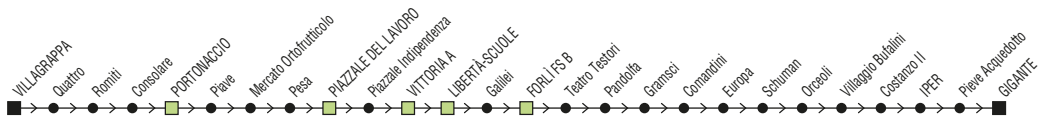

# Linea 11

Villagrappa → Iper → Pieve Acquedotto → Gigante

✕ FERIALE

Zona	Località			3	2							2						
860	Villagrappa		06:37	07:24	08:27	09:27	10:27	11:53	13:00	13:55	14:47	15:47	16:47	17:47	18:47	19:47	20:35	
860	Quattro		06:41	07:28	08:31	09:31	10:31	11:57	13:04	13:59	14:51	15:51	16:51	17:51	18:51	19:51	20:39	
860	Portonaccio		06:49	07:36	08:39	09:39	10:39	12:05	13:12	14:07	14:59	15:59	16:59	17:59	18:59	19:59	20:47	
860	p.le del Lavoro	05:58	06:55	07:45	08:45	09:45	10:45	12:11	13:18	14:13	15:05	16:05	17:05	18:05	19:05	20:05	20:53	
860	Libertà - Scuole	06:02	06:59	07:49	08:49	09:49	10:49	12:15	13:22	14:17	15:09	16:09	17:09	18:09	19:09	20:09	20:57	
860	Forlì FS B	06:05	07:02	07:52	08:52	09:52	10:52	12:18	13:25	14:20	15:12	16:12	17:12	18:12	19:12	20:12	21:00	
860	dep. START (v. Pandolfa)	06:09	07:06	07:56	08:56	09:56	10:56	12:22	13:29	14:24	15:16	16:16	17:16	18:16	19:16	20:16		
860	Comandini	06:13	07:10	08:00	09:00	10:00	11:00	12:26	13:33	14:28	15:20	16:20	17:20	18:20	19:20	20:20		
860	Villaggio Bufalini	06:17	07:14	08:04	09:04	10:04	11:04	12:30	13:37	14:32	15:24	16:24	17:24	18:24	19:24	20:24		
860	Iper	06:23	07:20	08:10	09:10	10:10	11:10	12:36	13:43	14:38	15:30	16:30	17:30	18:30	19:30	20:30		
860	Pieve Acquedotto	06:26	07:23	08:13	09:13	10:13	11:13	12:39	13:46	14:41	15:33	16:33	17:33	18:33	19:33	20:33		
860	Gigante (Fiori)	06:29	07:26	08:16	09:16			12:42	13:49	14:44	15:36	16:36	17:36	18:36				
860	v. Don S. Calderoni (VEM Sistemi)				09:20							16:40						
2 = Sabato e gg. non Scolastici limitata Gigante (Fiori)				3 = transita v. Isonzo (7:41)														