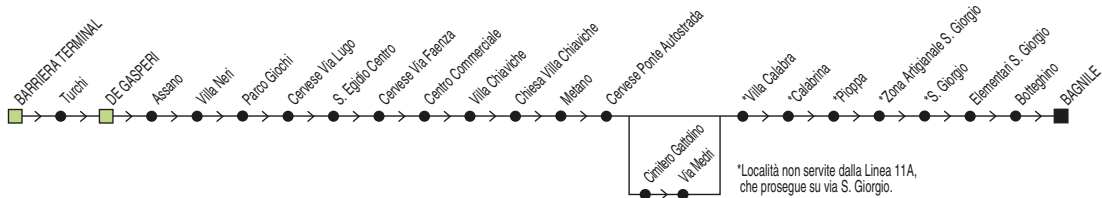

Linea 11/11A

Barriera → S. Giorgio → Bagnile

X FERIALE

Zona	Località		§								A		@,A	§						
880	Barriera Terminal	06:40	07:05	07:47	08:20	08:50	09:50	10:55	11:55	12:25	13:00	13:30	14:00	14:30	14:50	15:35	16:40	17:45	18:55	19:20
880	S. Egidio	06:48	07:13	07:55	08:28	08:58	09:58	11:03	12:03	12:33	13:08	13:38	14:08	14:38	14:58	15:43	16:48	17:53	19:03	19:28
880	Metano	06:51	07:16	07:58	08:31	09:01	10:01	11:06	12:06	12:36	13:11	13:41	14:11	14:41	15:01	15:46	16:51	17:56	19:06	19:31
880	Cimitero Gattolino	|	|	|	|	|	10:04	|	|	12:39	|	|	|	|	15:04	|	|	17:59	|	19:34
880	Calabrina	06:56	07:21	08:03	08:36	09:06	10:09	11:11	12:11	12:44	|	13:46	|	14:46	15:09	15:51	16:56	18:04	19:11	19:39
880	Via S. Giorgio	|	|	|	|	|	|	|	|	|	13:13	|	14:13	|	|	|	|	|	|	|
880	S. Giorgio (scuole)	07:04	07:29	08:11	08:44	09:14	10:17	11:19	12:19	12:52	13:18	13:54	14:18	14:54	15:17	15:59	17:04	18:12	19:19	19:47
880	Bagnile	07:09		08:16		09:19			12:24		13:23	13:59		14:59			17:09	18:17	19:24	19:52

§ = solo nei gg. di Scuola

@ = non si effettua il Sabato

A = linea 11A