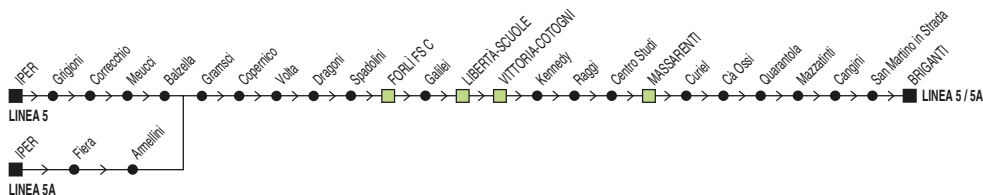

Linee 5-5A

Iper → Fiera → Z.I. Coriano → San Martino in Strada

◆ SI EFFETTUA NEI GIORNI NON SCOLASTICI ◆

✕ FERIALE

		LINEA	5A	5	5A	5	5A	5	5A	5	5A	5	5A	5	5	5	5A	5	
Zona	Località																		
860	Iper		13:28	13:44	14:08	14:24	14:58	15:24	15:58	16:24	16:58	17:14	17:38	17:54	18:16	18:34	19:04	19:38	20:15
860	Fiera		13:29	14:09	14:59	15:59	16:59	17:39	18:39	19:39									
860	Armellini		13:32	14:12	15:02	16:02	17:02	17:42	19:42										
860	Pascal		13:46	14:26	15:26	16:26	17:16	17:56	18:18	18:36	19:06	20:17							
860	Meucci		13:49	14:29	15:29	16:29	17:19	17:59	18:21	18:39	19:09	20:20							
860	Gramsci		13:33	13:53	14:13	14:33	15:03	15:33	16:03	16:33	17:03	17:23	17:43	18:03	18:25	18:43	19:13	19:43	20:24
860	Forlì FS C		13:38	13:58	14:18	14:38	15:08	15:38	16:08	16:38	17:08	17:28	17:48	18:08	18:30	18:48	19:18	19:48	20:29
860	Libertà - Scuole		13:41	14:01	14:21	14:41	15:11	15:41	16:11	16:41	17:11	17:31	17:51	18:11	18:33	18:51	19:21	19:51	20:32
860	Centro Studi		13:45	14:05	14:25	14:45	15:15	15:45	16:15	16:45	17:15	17:35	17:55	18:15	18:37	18:55	19:25	19:55	20:36
860	Monda		13:54	14:14	14:34	14:54	15:24	15:54	16:24	16:54	17:24	17:44	18:04	18:24	18:46	19:04	19:34	20:04	20:45
860	Briganti		13:54	14:14	14:34	14:54	15:24	15:54	16:24	16:54	17:24	17:44	18:04	18:24	18:46	19:04	19:34	20:04	20:45