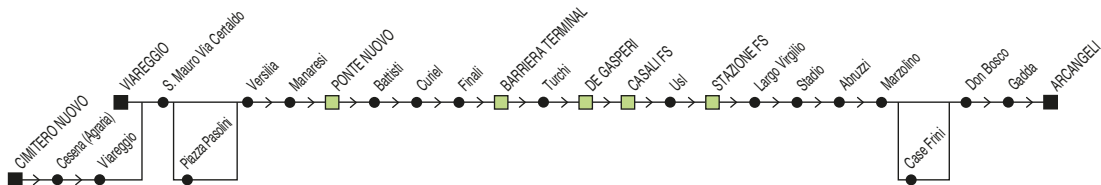

Linea 3

S. Mauro → Case Finali

◆ SI EFFETTUA NEI GIORNI DI SCUOLA ◆

✕ FERIALE

Zona	Località														
880	Cimitero Nuovo					07:27			08:27			09:27		10:27	
880	Viareggio	06:10	06:30	06:47	07:10	07:30	07:50	08:10	08:30	08:47	09:10	09:30	09:50	10:10	10:30
880	Piazza Pasolini	|	|	06:51	|	|	|	|	|	08:51	|	|	|	|	
880	Ponte Nuovo	06:15	06:35	06:55	07:15	07:35	07:55	08:15	08:35	08:55	09:15	09:35	09:55	10:15	10:35
880	Barriera Terminal	06:22	06:42	07:02	07:22	07:42	08:02	08:22	08:42	09:02	09:22	09:42	10:02	10:22	10:42
880	Stazione FS	06:26	06:46	07:06	07:26	07:46	08:06	08:26	08:46	09:06	09:26	09:46	10:06	10:26	10:46
880	Marzolino	06:31	06:51	07:11	07:31	07:51	08:11	08:31	08:51	09:11	09:31	09:51	10:11	10:31	10:51
880	Case Frini	06:35	|	07:15	|	|	|	08:35	|	|	09:35	|	|	10:35	|
880	Arcangeli	06:40	06:55	07:20	07:35	07:55	08:15	08:40	08:55	09:15	09:40	09:55	10:15	10:40	10:55