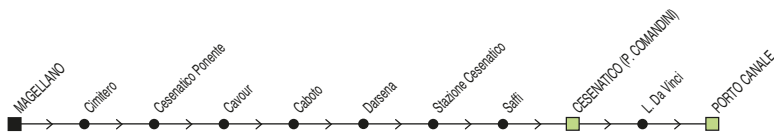

Linea 2

Cesenatico Ponente → Porto Canale

◆ Si effettua fino al 14/5/25 ◆

✕ **FERIALE**

Zona	Località		§	&	#	&,P	#,P	§		&	#	&,P	#,P	
890	Zadina				09:44		11:44				14:55		16:09	
890	Magellano (Atlantica)	07:34	08:20	09:50	09:49	11:50	11:49	12:55	13:45	14:56	15:00	16:15	16:14	18:50
890	Cesenatico Ponente	07:36	08:22	09:52	09:52	11:52	11:52	12:57	13:47	14:58	15:03	16:17	16:17	18:52
890	Caboto	07:37	08:23	09:53	09:53	11:53	11:53	12:58	13:48	14:59	15:04	16:18	16:18	18:53
890	Stazione Cesenatico	07:40	08:26	09:56	09:56	11:56	11:56	13:01	13:51	15:02	15:07	16:21	16:21	18:56
890	p.le Comandini	07:43	08:29	09:59	09:59	11:59	11:59	13:04	13:54	15:05	15:10	16:24	16:24	18:59
890	Porto Canale	07:44	08:30	10:00	10:00	12:00	12:00	13:05	13:55	15:06	15:11	16:25	16:25	19:00

& = si effettua fino al 31/3/25

= si effettua dall'1/4/25

§ = solo nei gg. di Scuola

P = Corsa su prenotazione: prenotare entro il giorno feriale precedente sul sito www.startromagna.it/servizi/corse-su-prenotazione, fino alle ore 17:00, o chiamando l'800 21 34 80, entro le ore 17:00 dal lunedì al venerdì, entro le ore 14:00 il sabato.