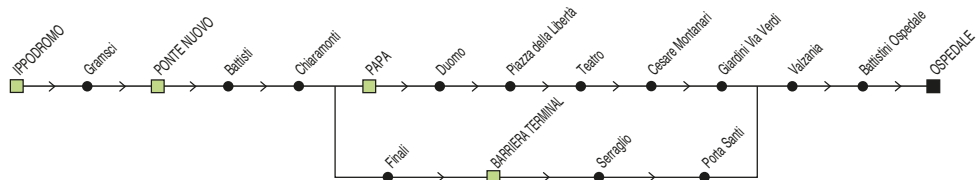

# Linea 4

Ippodromo → p.za della Libertà / Barriera → Ospedale

† FESTIVO

Zona	Località													
880	Ippodromo	07:20	07:50	08:20	08:50	09:20	09:50	10:20	10:50	11:20	11:50	12:20	12:50	13:20
880	Ponte Nuovo	07:23	07:53	08:23	08:53	09:23	09:53	10:23	10:53	11:23	11:53	12:23	12:53	13:23
880	Battisti	07:25	07:55	08:25	08:55	09:25	09:55	10:25	10:55	11:25	11:55	12:25	12:55	13:25
880	Papa	07:28	07:58	08:28	08:58	09:28	09:58	10:28	10:58	11:28	11:58	12:28	12:58	13:28
880	p.za della Libertà	07:29	07:59	08:29	08:59	09:29	09:59	10:29	10:59	11:29	11:59	12:29	12:59	13:29
880	Barriera Terminal													
880	Valzania	07:32	08:02	08:32	09:02	09:32	10:02	10:32	11:02	11:32	12:02	12:32	13:02	13:32
880	Ospedale	07:34	08:04	08:34	09:04	09:34	10:04	10:34	11:04	11:34	12:04	12:34	13:04	13:34
Zona	Località													
880	Ippodromo	13:50	14:20	14:50	15:20	15:50	16:20	16:50	17:20	17:50	18:20	18:50	19:20	19:50
880	Ponte Nuovo	13:53	14:23	14:53	15:23	15:53	16:23	16:53	17:23	17:53	18:23	18:53	19:23	19:53
880	Battisti	13:55	14:25	14:55	15:25	15:55	16:25	16:55	17:25	17:55	18:25	18:55	19:25	19:55
880	Papa	13:58	14:28	14:58	15:28									
880	p.za della Libertà	13:59	14:29	14:59	15:29									
880	Barriera Terminal					15:59	16:29	16:59	17:29	17:59	18:29	18:59	19:29	19:59
880	Valzania	14:02	14:32	15:02	15:32	16:02	16:32	17:02	17:32	18:02	18:32	19:02	19:32	20:02
880	Ospedale	14:04	14:34	15:04	15:34	16:04	16:34	17:04	17:34	18:04	18:34	19:04	19:34	20:04