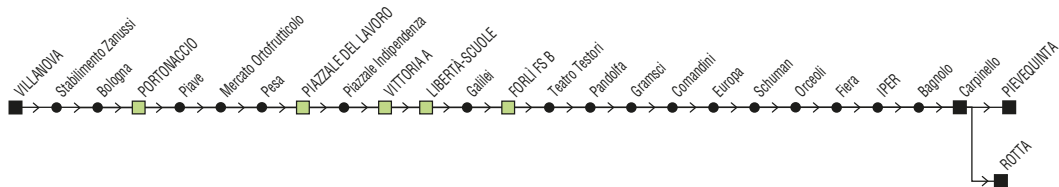

Linea 12

Villanova → Iper → Carpinello → (Rotta) → Pievequinta

✕ **FERIALE**

Zona	Località			1													
860	Villanova	06:04	06:42	07:45	08:55	09:55	10:55	12:12	13:25	13:53	14:08	15:15	16:15	17:05	18:15	19:15	20:05
860	Cava (Capolinea)	|	|	|	|	|	|	|	|	14:01	|	|	|	|	|	|	|
860	Bologna	06:13	06:51	07:54	09:04	10:04	11:04	12:21	13:34		14:17	15:24	16:24	17:14	18:24	19:24	20:14
860	Portonaccio	06:18	06:56	07:59	09:09	10:09	11:09	12:26	13:39		14:22	15:29	16:29	17:19	18:29	19:29	20:19
860	p.le del Lavoro	06:24	07:02	08:05	09:15	10:15	11:15	12:32	13:45		14:28	15:35	16:35	17:25	18:35	19:35	20:25
860	Libertà - Scuole	06:28	07:06	08:09	09:19	10:19	11:19	12:36	13:49		14:32	15:39	16:39	17:29	18:39	19:39	20:29
860	Forlì FS B	06:31	07:09	08:12	09:22	10:22	11:22	12:39	13:52		14:35	15:42	16:42	17:32	18:42	19:42	20:32
860	dep. START (v. Pandolfa)	06:35	07:13	08:16	09:26	10:26	11:26	12:43	13:56		14:39	15:46	16:46	17:36	18:46	19:46	
860	Comandini	06:39	07:17	08:20	09:30	10:30	11:30	12:47	14:00		14:43	15:50	16:50	17:40	18:50	19:50	
860	Fiera	06:43	07:21	08:24	09:34	10:34	11:34	12:51	14:04		14:47	15:54	16:54	17:44	18:54	19:54	
860	Iper	06:45	07:23	08:26	09:36	10:36	11:36	12:53	14:06		14:49	15:56	16:56	17:46	18:56	19:56	
860	Carpinello	06:50	07:30	08:33	09:41	10:41	11:43	12:58	14:13		14:54	16:01	17:01	17:51	19:03	20:01	
860	Rotta	|	07:33	08:36	|	|	11:46	|	14:16		|	|	|	|	19:06	|	
860	Pievequinta	06:55			09:46	10:46		13:03			14:59	16:06	17:06	17:56		20:06	

1 = nei gg. di Scuola transita da Scuole Romiti