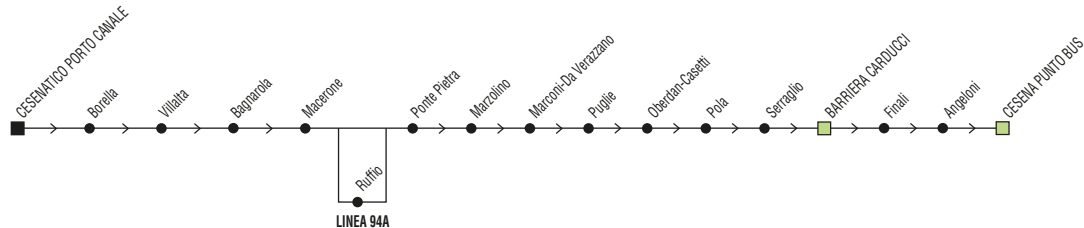

Linea 94/94A		Cesenatico Porto Canale → Cesena Punto Bus																
		† FESTIVO																
Zona	Località	&		&	+	&		&	+	&		&	+	&		&	+5	&
890	Cesenatico (Porto Canale)	07:00	08:05	09:05	09:35	10:05	11:05	12:05	12:35	13:05	14:10	15:05	15:35	16:05	17:05	18:05	18:35	19:05
890	Cesenatico (p.le Comandini)	07:04	08:09	09:09	09:39	10:09	11:09	12:09	12:39	13:09	14:14	15:09	15:39	16:09	17:09	18:09	18:39	19:09
890	Villalta	07:15	08:20	09:20	09:50	10:20	11:20	12:20	12:50	13:20	14:25	15:20	15:50	16:20	17:20	18:20	18:50	19:20
880	Macerone	07:19	08:24	09:24	09:54	10:24	11:24	12:24	12:54	13:24	14:29	15:24	15:54	16:24	17:24	18:24	18:54	19:24
880	Ruffio	07:23	08:28	09:28	09:58	10:28	11:28	12:28	12:58	13:28	14:33	15:28	15:58	16:28	17:28	18:28		19:28
880	Ponte Pietra	07:25	08:30	09:30	10:00	10:30	11:30	12:30	13:00	13:30	14:35	15:30	16:00	16:30	17:30	18:30	19:00	19:30
880	Barriera	07:35	08:40	09:40	10:10	10:40	11:40	12:40	13:10	13:40	14:45	15:40	16:10	16:40	17:40	18:40	19:10	19:40
880	Cesena Punto Bus	07:40	08:45	09:45	10:15	10:45	11:45	12:45	13:15	13:45	14:50	15:45	16:15	16:45	17:45	18:45	19:15	19:45
+ = si effettua fino al 30/4/25				& = si effettua dall'1/5/25								5 = Linea 94 non transita per Ruffio