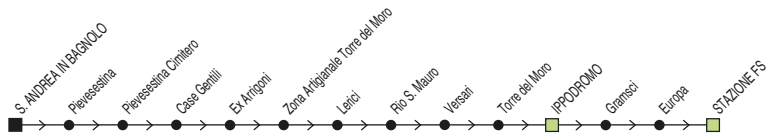

Linea 41

S. Andrea in BagnoLO → Stazione FS

✕ FERIALE

Zona	Località			§								§					
880	S. Andrea in BagnoLO	06:22	07:20		08:25	09:25	10:25	11:25	12:25	13:25	14:25	15:00	15:25	16:25	17:25	18:25	19:25
880	Pievesestina (Piazza)	06:25	07:23	07:23	08:28	09:28	10:28	11:28	12:28	13:28	14:28	15:03	15:28	16:28	17:28	18:28	19:28
880	Ex Arrigoni	06:31	07:29	07:29	08:34	09:34	10:34	11:34	12:34	13:34	14:34	15:09	15:34	16:34	17:34	18:34	19:34
880	Z. Artig. Torre del Moro	06:35	07:33	07:33	08:38	09:38	10:38	11:38	12:38	13:38	14:38	15:13	15:38	16:38	17:38	18:38	19:38
880	Torre del Moro	06:38	07:36	07:36	08:41	09:41	10:41	11:41	12:41	13:41	14:41	15:16	15:41	16:41	17:41	18:41	19:41
880	Ippodromo	06:40	07:38	07:38	08:43	09:43	10:43	11:43	12:43	13:43	14:43	15:18	15:43	16:43	17:43	18:43	19:43
880	Stazione FS	06:47	07:45	07:45	08:50	09:50	10:50	11:50	12:50	13:50	14:50	15:25	15:50	16:50	17:50	18:50	19:50

§ = solo nei gg. di Scuola