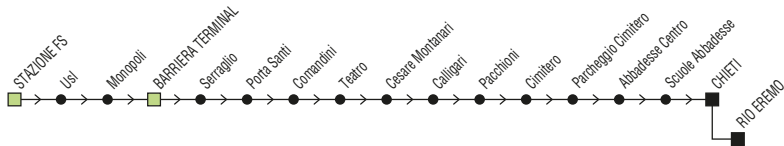

Linea 5

Stazione FS → Ponte Abbadesse → (Rio Eremo)

✕ *FERIALE*

Zona	Località														
880	Cesena FS	11:10	11:30	11:50	12:10	12:30	12:50	13:10	13:30	13:50	14:10	14:30	14:50	15:10	15:30
880	Barriera	11:15	11:35	11:55	12:15	12:35	12:55	13:15	13:35	13:55	14:15	14:35	14:55	15:15	15:35
880	Porta Santi	11:17	11:37	11:57	12:17	12:37	12:57	13:17	13:37	13:57	14:17	14:37	14:57	15:17	15:37
880	Teatro	11:19	11:39	11:59	12:19	12:39	12:59	13:19	13:39	13:59	14:19	14:39	14:59	15:19	15:39
880	Calligari	11:20	11:40	12:00	12:20	12:40	13:00	13:20	13:40	14:00	14:20	14:40	15:00	15:20	15:40
880	Cimitero	11:22	11:42	12:02	12:22	12:42	13:02	13:22	13:42	14:02	14:22	14:42	15:02	15:22	15:42
880	Ponte Abbadesse	11:23	11:43	12:03	12:23	12:43	13:03	13:23	13:43	14:03	14:23	14:43	15:03	15:23	15:43
880	Chieti	11:25	11:45	12:05	12:25	12:45	13:05	13:25	13:45	14:05	14:25	14:45	15:05	15:25	15:45
880	Rio Eremo			12:08						14:08			15:08