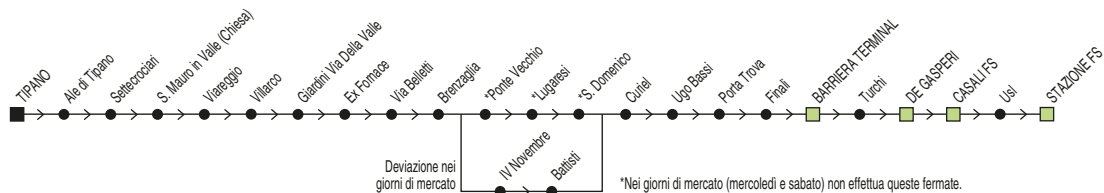

Linea 13

Tipano → Stazione FS

✕ FERIALE

Zona	Località				&
880	Tipano (Capolinea)	07:15	08:30	11:05	13:55
880	Settecrociari	07:21	08:36	11:11	14:01
880	S. Mauro in Valle (Chiesa)	07:24	08:39	11:14	14:04
880	Villarco	07:26	08:41	11:16	14:06
880	S. Domenico	07:31	08:46	11:21	14:11
880	Barriera Terminal	07:35	08:50	11:25	14:15
880	De Gasperi	07:37	08:52	11:27	14:17
880	Stazione FS	07:40	08:55	11:30	14:20

& = nei gg. di Scuola escluso Sabato transita da via Filippo Re