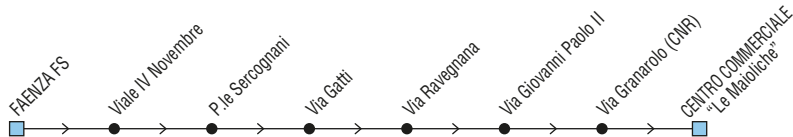

Linea 2 Faenza

(per Google Linea 52)

Faenza FS → Centro le Maioliche → Via Granarolo

◆ START Romagna ◆

✕ FERIALE

Zona	Località	§,@	■,1										
720	Faenza FS	07:40	08:20	08:12	08:52	09:22	09:52	10:22	10:52	11:22	11:52	12:22	
720	v.le IV Novembre	07:41	08:21	08:13	08:53	09:23	09:53	10:23	10:53	11:23	11:53	12:23	
720	v. Ravegnana-S. Rocco	07:44	08:24	08:16	08:56	09:26	09:56	10:26	10:56	11:26	11:56	12:26	
720	v. Granarolo CNR	07:48	08:28	08:20	09:00	09:30	10:00	10:30	11:00	11:30	12:00	12:30	
760	Centro LE MAIOLICHE	07:51	08:31	08:23	09:03	09:33	10:03	10:33	11:03	11:33	12:03	12:33	
760	Sant'Andrea			08:27									
760	Granarolo FS			08:31									

Zona	Località	§,@	■,1	●,§									
720	Faenza FS	12:52	12:52	13:05	14:22	14:52	15:22	15:52	16:22	16:52	17:22	17:52	18:22
720	v.le IV Novembre	12:53	12:53	13:06	14:23	14:53	15:23	15:53	16:23	16:53	17:23	17:53	18:23
720	v. Ravegnana-S. Rocco	12:56	12:56	13:14	14:26	14:56	15:26	15:56	16:26	16:56	17:26	17:56	18:26
720	v. Granarolo CNR	13:00	13:00		14:30	15:00	15:30	16:00	16:30	17:00	17:30	18:00	18:30
760	Centro LE MAIOLICHE	13:03	13:03		14:33	15:03	15:33	16:03	16:33	17:03	17:33	18:03	18:33
760	Sant'Andrea		13:07										
760	Granarolo FS		13:11										

● = corsa della Linea 155, a Faenza Autostazione coincidenza per Q. Bentini   § = solo nei gg. di Scuola   @ = non si effettua il Sabato
■ = si effettua il Sabato e nei gg. non Scolastici   1 = prolungata Granarolo Faentino

Non si effettua sabato 10 maggio (Patrono)