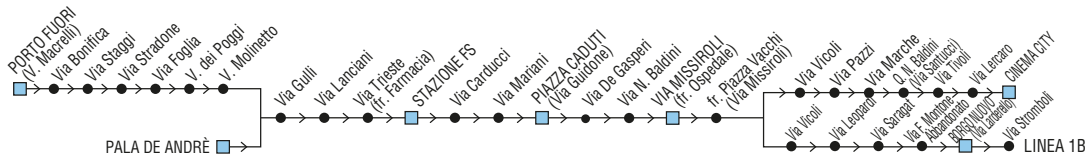

B = per Borgo Nuovo