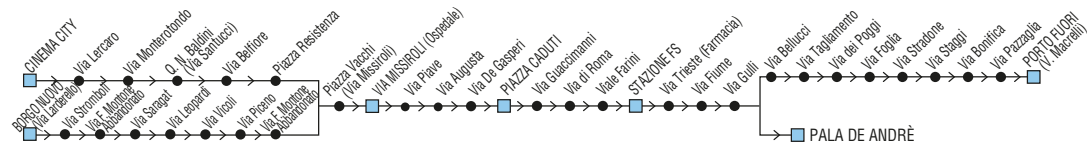

Linea 1

Cinema City / Borgo Nuovo → Pala De Andrè → Porto Fuori

◆ START Romagna ◆

✕ FERIALE

Zona	Località	●	3	£	§	5	§	1	1	1	1	1	1	1	1		
700	Borgo Nuovo v. Larderello		06:22	06:44		07:17		07:27	07:50		08:13		08:30		08:50	09:10	
700	v. Vicoli-Badiali			06:48					07:54		08:17		08:34		08:54	09:14	
700	Cinema City				07:10						08:00		08:20		08:40	09:00	
700	v. Santucci Q. Nullo Baldini	05:50	06:28		07:13		07:23	07:27	07:33		08:03		08:23		08:43	09:03	
700	v. Missiroli-p.za Vacchi	05:53	06:32	06:51	07:17		07:27	07:31	07:37	07:57	08:07	08:20	08:27	08:37	08:47	08:57	09:07
700	Ospedale v. Missiroli	05:54	06:33	06:52	07:18		07:28	07:32	07:38	07:58	08:08	08:21	08:28	08:38	08:48	08:58	09:08
700	p.za Caduti	06:05	06:37	06:56	07:22		07:32	07:36	07:42	08:02	08:12	08:25	08:32	08:42	08:52	09:02	09:12
700	Ravenna FS-RadioTaxi	06:09	06:41	07:00	07:26	07:34	07:36	07:38	07:40	08:06	08:16	08:29	08:36	08:46	08:56	09:06	09:16
700	v. Trieste Farmacia		06:43	07:02	07:29	07:37	07:39	07:41	07:43	07:49	08:09	08:19	08:32	08:39	08:49	08:59	09:09
700	Istituto Callegari				07:41		07:45										
700	v. Gulli (fr. Pala De Andrè)		06:47	07:06	07:34		07:44		07:48	07:54	08:14	08:24	08:37	08:44	08:54	09:04	09:14
700	Pala De Andrè					07:54		07:55	08:15		08:38	08:45	08:55		09:15	09:25	09:35
700	v. Molinetto-Stradone																
700	v. dei Poggi PODIUM		06:51		07:38		07:48		07:52		08:28				09:08		
700	v. A. Milizia (Chiesa)				07:40		07:50										
700	v. Stradone Ferrovia		06:55	07:09					07:56		08:32				09:12		
700	Porto Fuori-v. Macrelli		07:06	07:19				08:06		08:42				09:22			

£ = limitata a via Antica Milizia (7:40)

● = corsa della Linea 4

§ = solo nei gg. di Scuola

1 = limitata a Pala De Andrè

3 = non transita per le vie Tagliamento-Poggi-Foglia-A. Milizia

5 = parte da Centro Iperbarico alle 7:13