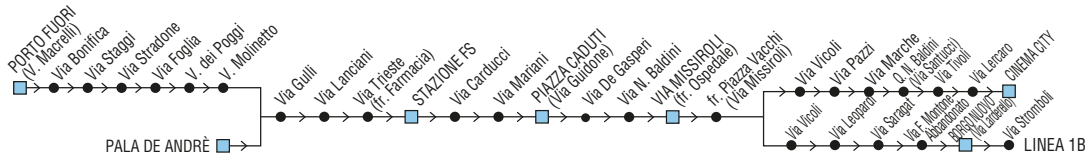

B = per Borgo Nuovo

C = per Q.re N. Baldini e Borgo Nuovo

4 = prosegue per v. Stromboli