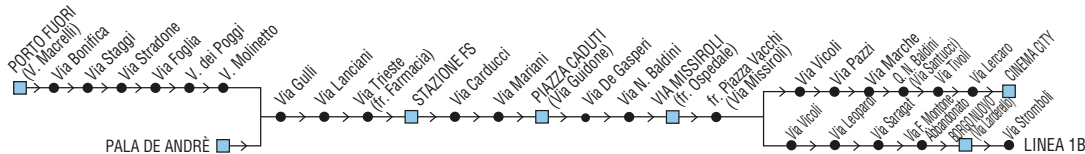

Zona	Località		B		§,9	§,@	§,S,9	§,2	B				§,M	§,@	B	B	B		
700	Porto Fuori 3 Laghi	12:01								12:41			13:21						
700	Porto Fuori-v. Macrelli	12:17								12:57			13:37			13:41	14:01		
700	v. A. Milizia (Chiesa)															13:57	14:32		
700	v. dei Poggi PODIUM	12:33								13:13			13:53			14:13	14:48		
700	Pala De Andrè		12:45	12:55					13:05		13:25				14:05	14:35	15:05		
700	Istituto Callegari				12:58	12:58	12:58	12:59					13:58	13:58					
700	v. Gulli (Pala De Andrè)	12:36	12:46	12:56					13:06	13:16	13:26	13:56			14:06	14:16	14:36	14:51	15:06
700	v. Trieste Farmacia	12:41	12:51	13:01					13:11	13:21	13:31	14:01			14:11	14:21	14:41	14:56	15:11
700	Ravenna FS	12:44	12:54	13:04	13:06	13:06	13:06	13:12	13:14	13:24	13:34	14:04	14:06	14:06	14:14	14:24	14:44	14:59	15:14
700	v. Guidone	12:48	12:58	13:08	13:10		13:10	13:16	13:18	13:28	13:38	14:08			14:18	14:28	14:48	15:03	15:18
700	Ospedale v. Missiroli	12:51	13:01	13:11					13:21	13:31	13:41	14:11			14:21	14:31	14:51	15:06	15:21
700	v. Missiroli-p.za Vacchi	12:52	13:02	13:12					13:22	13:32	13:42	14:12			14:22	14:32	14:52	15:07	15:22
700	v. Santucci Q. Nullo Baldini	12:56		13:16						13:36	13:46	14:16				14:36		15:11	
700	Cinema City	12:59		13:19						13:39	13:49	14:19				14:39		15:14	
700	v. Vicoli-Codronchi		13:05							13:25					14:25		14:55		15:25
700	B.go Nuovo v.Larderello		13:09							13:29					14:29		14:59		15:29
700	Sc. Randi-ITGS-ITIS																		

§ = solo nei gg. di Scuola	@ = non si effettua il Sabato	B = per Borgo Nuovo
M = si effettua il Martedì e Giovedì	S = si effettua il Sabato	2 = prolungata Circ.ne al Molino
9 = limitata p.za Caduti