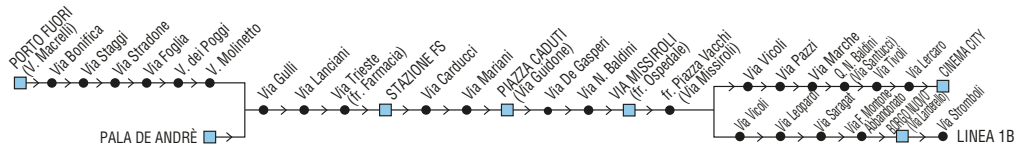

§ = solo nei gg. di Scuola ○ = corsa della Linea 80 ▲ = corsa della Linea 70
 # = gg. non Stocastici transita da Porto Fuori 3 Laghi (8:05) & = transita Circ.ne p.za d'Armi e prosegue per Sc. Ricci Muratori-v. Marconi-p.za Caduti (7:45)
 B = per Borgo Nuovo 7 = nei gg. di scuola effettua la fermata 147 v.Bellucci-Ostello