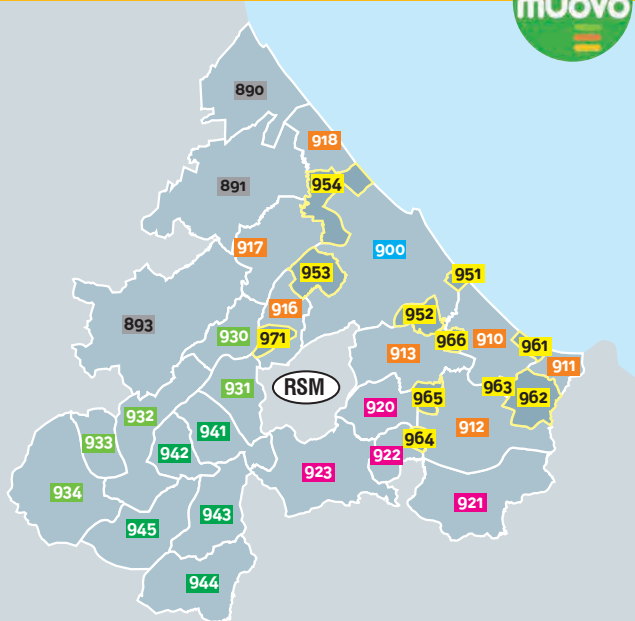

Elenco delle zone tariffarie del bacino di trasporto pubblico locale della provincia di Rimini

FASCIA COSTIERA

- 900 RIMINI
- 910 RICCIONE • MISANO ADRIATICO
- 911 CATTOLICA • GABICCE MARE
- 912 MORCIANO • SAN CLEMENTE • MONTEFIORE CONCA
- 913 CORIANO • OSPEDALETTO • MULAZZANO
- 916 VILLA VERUCCHIO
- 917 SANTARCANGELO • POGGIO BERNI
- 918 BELLARIA • IGEEA MARINA

ALTA VALCONCA

- 920 MONTESCUDO • MONTECOLOMBO
- 921 SALUDECIO • MONDAINO • MONTEGRIDOLFO • TAVOLETO
- 922 ONFERNO
- 923 MERCATINO CONCA • SASSOFELTRIO • MONTEGRIMANO

VALMARECCHIA NORD

- 930 TORRIANA • MONTEBELLO
- 931 PIETRACUTA • GUALDICCIOLO
- 932 NOVAFELTRIA • SECCHIANO • TALAMELLO
- 933 PERTICARA
- 934 S. AGATA FELTRIA

VALMARECCHIA SUD

- 941 SAN LEO
- 942 MAIOLO
- 943 MONTECOPIOLO • VILLAGRANDE
- 944 CARPEGNA • PIETRARUBBIA
- 945 PENNABILLI

ZONE TARIFFARIE NEUTRE

- 951 Miramare
- 952 San Salvatore • Gaiofana • San Lorenzo Correggiano
- 953 Corpòlo • Casale • Sant'Ermete
- 954 S. Giustina • San Vito • Torre Pedrera
- 961 Misano Mare • Portoverde
- 962 S. Giovanni in Marignano
- 963 Misano Cella
- 964 Gemmano
- 965 San Savino • Croce di Montecolombo
- 966 S. Andrea in Besanigo
- 971 Verucchio Alta

ZONE PROVINCIA FORLÌ-CESENA

- 890 CESENATICO • S. MAURO MARE
- 891 SAVIGNANO • S. MAURO PASCOLI
- 893 SOGLIANO • BORGHI