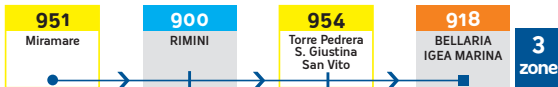

# alcuni esempi di come calcolare il numero di Zone

**9xx**  
Località

ZONE  
TARIFFARIE  
NEUTRE

Esempio 1: da Rimini a Riccione

Esempio 2: da Rimini a Coriano

Esempio 3: da Riccione a Cattolica

Esempio 4: da Rimini a Villa Verucchio

Esempio 5: da Rimini a Bellaria-Igea Marina

Esempio 6: da Rimini a Santarcangelo

Esempio 7: da Miramare a Bellaria-Igea Marina

In questo esempio la **zona 954** viene conteggiata perchè si attraversa completamente l'intera area urbana di Rimini (zone 951 + 900 + 954) + zona di destinazione