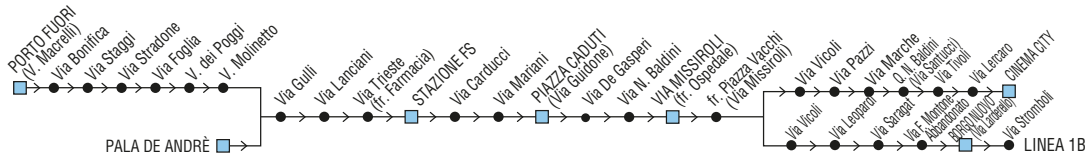

Zona	Località		B		§,9	§,@	§,S,9	§,2	B				§,M	§,@	B	B	B		
700	Porto Fuori 3 Laghi	12:01								12:41			13:21			13:41	14:01		
700	Porto Fuori-v. Macrelli	12:17								12:57			13:37			13:57	14:32		
700	v. A. Milizia (Chiesa)																		
700	v. dei Poggi PODIUM	12:33								13:13			13:53			14:13	14:48		
700	Pala De Andrè		12:45	12:55					13:05		13:25				14:05	14:35	15:05		
700	Istituto Callegari				12:58	12:58	12:58	12:59					13:58	13:58					
700	v. Gulli (Pala De Andrè)	12:36	12:46	12:56					13:06	13:16	13:26	13:56			14:06	14:16	14:36	14:51	15:06
700	v. Trieste Farmacia	12:41	12:51	13:01					13:11	13:21	13:31	14:01			14:11	14:21	14:41	14:56	15:11
700	Ravenna FS	12:44	12:54	13:04	13:06	13:06	13:06	13:12	13:14	13:24	13:34	14:04	14:06	14:06	14:14	14:24	14:44	14:59	15:14
700	v. Guidone	12:48	12:58	13:08	13:10		13:10	13:16	13:18	13:28	13:38	14:08			14:18	14:28	14:48	15:03	15:18
700	Ospedale v. Missiroli	12:51	13:01	13:11					13:21	13:31	13:41	14:11			14:21	14:31	14:51	15:06	15:21
700	v. Missiroli-p.za Vacchi	12:52	13:02	13:12					13:22	13:32	13:42	14:12			14:22	14:32	14:52	15:07	15:22
700	v. Santucci Q. Nullo Baldini	12:56		13:16						13:36	13:46	14:16				14:36		15:11	
700	Cinema City	12:59		13:19						13:39	13:49	14:19				14:39		15:14	
700	v. Vicoli-Codronchi		13:05							13:25					14:25		14:55		15:25
700	B.go Nuovo v.Larderello		13:09							13:29					14:29		14:59		15:29
700	Sc. Randi-ITGS-ITIS																		

§ = solo nei gg. di Scuola	@ = non si effettua il Sabato	B = per Borgo Nuovo
M = si effettua il Martedì e Giovedì	S = si effettua il Sabato	2 = prolungata Circ.ne al Molino
9 = limitata p.za Caduti