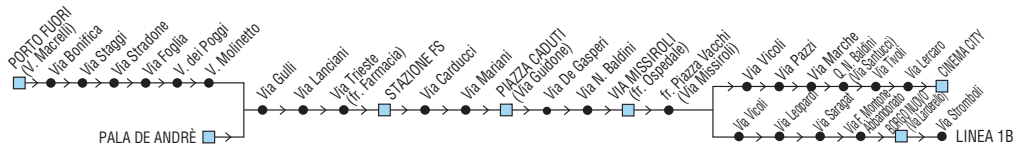

§ = solo nei gg. di Scuola   ○ = corsa della Linea 80   ▲ = corsa della Linea 70
# = gg. non Scolastici transita da Porto Fuori 3 Laghi (8:05)   & = transita Circ.ne p.za d'Armi e prosegue per Sc. Ricci Muratori-v. Marconi-p.za Caduti (7:45)
B = per Borgo Nuovo   7 = nei gg. di scuola effettua la fermata 147 v.Bellucci-Ostello