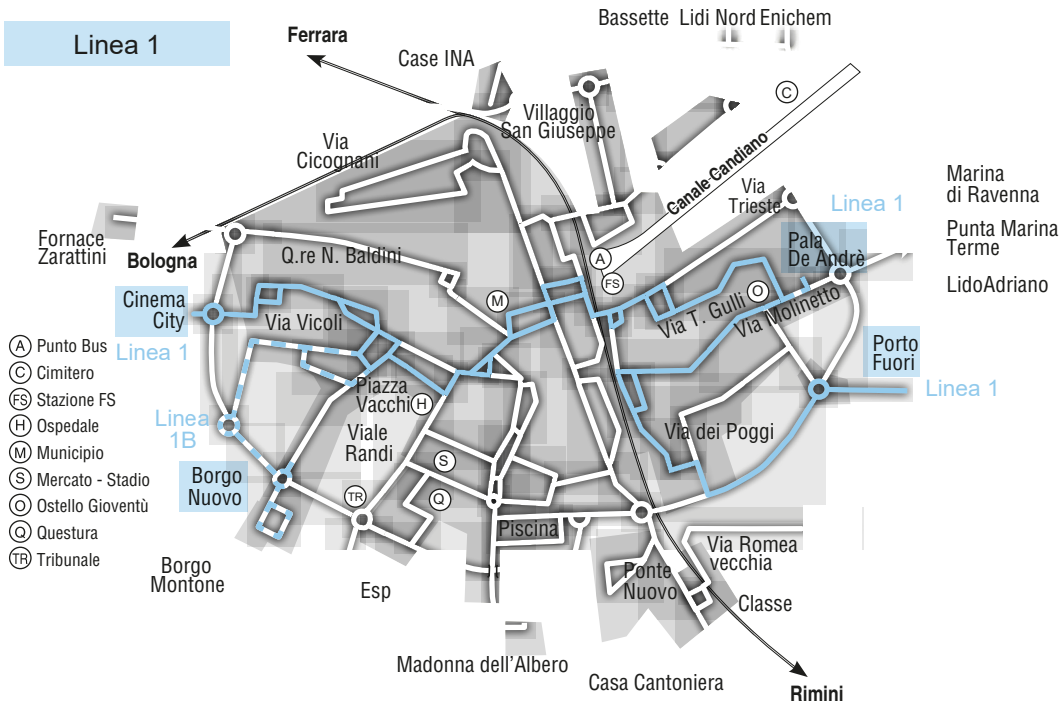

Linea 1

Linea 1

Cinema City / Borgo Nuovo → Pala De Andrè → Porto Fuori

◆ START Romagna ◆

✕ FERIALE

Zona	Località	●	3	£	§	5	§	1	1	1	1	1	1	1	1				
700	Borgo Nuovo v. Larderello		06:22	06:44		07:17		07:27	07:50		08:13		08:30		08:50	09:10			
700	v. Vicoli-Badiali			06:48					07:54		08:17		08:34		08:54	09:14			
700	Cinema City				07:10						08:00		08:20		08:40	09:00			
700	v. Santucci Q. Nullo Baldini	05:53	06:28		07:13		07:23	07:27	07:33		08:03		08:23		08:43	09:03			
700	v. Missiroli-p.za Vacchi	05:56	06:32	06:51	07:17		07:27	07:31	07:37	07:57	08:07	08:20	08:27	08:37	08:47	08:57	09:07	09:17	
700	Ospedale v. Missiroli	05:57	06:33	06:52	07:18		07:28	07:32	07:38	07:58	08:08	08:21	08:28	08:38	08:48	08:58	09:08	09:18	
700	p.za Caduti	06:08	06:37	06:56	07:22		07:32	07:36	07:42	08:02	08:12	08:25	08:32	08:42	08:52	09:02	09:12	09:22	
700	Ravenna FS-RadioTaxi	06:12	06:41	07:00	07:26	07:34	07:36	07:38	07:40	08:06	08:16	08:29	08:36	08:46	08:56	09:06	09:16	09:26	
700	v. Trieste Farmacia		06:43	07:02	07:29	07:37	07:39	07:41	07:43	08:09	08:19	08:32	08:39	08:49	08:59	09:09	09:19	09:29	
700	Istituto Callegari				07:41		07:45												
700	v. Gulli (fr. Pala De Andrè)		06:47	07:06	07:34		07:44		07:48	07:54	08:14	08:24	08:37	08:44	08:54	09:04	09:14	09:24	09:34
700	Pala De Andrè						07:54		07:55	08:15		08:38	08:45	08:55		09:15	09:25	09:35	
700	v. Molinetto-Stradone																		
700	v. dei Poggi PODIUM		06:51		07:38		07:48		07:52		08:28				09:08				
700	v. A. Milizia (Chiesa)				07:40		07:50												
700	v. Stradone Ferrovia		06:55	07:09					07:56		08:32				09:12				
700	Porto Fuori-v. Macrelli		07:06	07:19				08:06			08:42				09:22				

£ = limitata a via Antica Milizia (7:40)

● = corsa della Linea 4

§ = solo nei gg. di Scuola

1 = limitata a Pala De Andrè

3 = non transita per le vie Tagliamento-Poggi-Foglia-A. Milizia

5 = parte da Centro Iperbarico alle 7:13