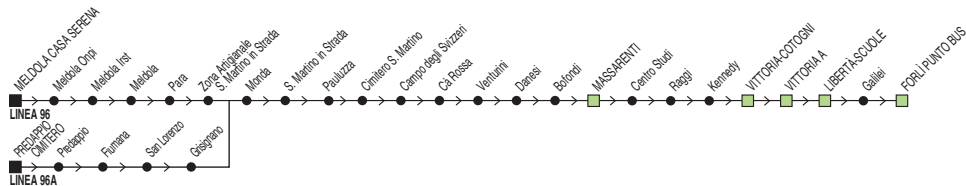

A = Linea 96A 1 = transita Fiumana Zona Artigianale

Linee 96-96A

Predappio → Meldola → Forlì

X FERIALE

Zona	Località		A		A,1		A,1		A,1		A,1		A	
861	Predappio Cimitero		14:20		15:20		16:17		17:17		18:17		19:17	
861	Predappio		14:23		15:23		16:20		17:20		18:20		19:20	
861	Trivella		14:28		15:28		16:25		17:25		18:25		19:25	
861	Fiumana		14:32		15:32		16:29		17:29		18:29		19:29	
860	S. Lorenzo		14:35		15:35		16:35		17:35		18:35		19:32	
871	Meldola (Casa Serena)	13:49		14:49		15:49		16:49		17:49		18:49		19:49
871	Meldola (IRST)	13:54		14:54		15:54		16:54		17:54		18:54		19:54
871	Meldola Cap.	13:55		14:55		15:55		16:55		17:55		18:55		19:55
860	Para (Monda)	14:02		15:02		16:02		17:02		18:02		19:02		20:02
860	Z. Art.le S. Martino in S.	14:05		15:05		16:05		17:05		18:05		19:05		20:05
860	S. Martino in Strada	14:08	14:41	15:08	15:41	16:08	16:41	17:08	17:41	18:08	18:41	19:08	19:38	20:08
860	Centro Studi	14:17	14:50	15:17	15:50	16:17	16:50	17:17	17:50	18:17	18:50	19:17	19:47	20:17
860	Forlì (Libertà-Scuole)	14:22	14:55	15:22	15:55	16:22	16:55	17:22	17:55	18:22	18:55	19:22	19:52	20:22
860	Forlì Punto Bus	14:24	14:57	15:24	15:57	16:24	16:57	17:24	17:57	18:24	18:57	19:24	19:54	20:24
A = Linea 96A		1 = transita Fiumana Zona Artigianale												