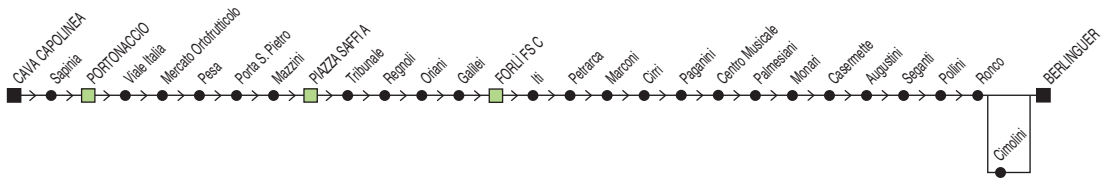

Linea 4

Cava → Piazza Saffi → Ronco

◆ SI EFFETTUA NEI GIORNI NON SCOLASTICI ◆

X FERIALE

Zona	Località																			
860	Cava (Capolinea)	06:10	06:30	06:50	07:15	07:30	07:45	08:00	08:15	08:30	08:45	09:00	09:30	10:00	10:30	11:00	11:30	12:00		12:30
860	Portonaccio	06:15	06:35	06:55	07:20	07:35	07:50	08:05	08:20	08:35	08:50	09:05	09:35	10:05	10:35	11:05	11:35	12:05		12:35
860	Porta S. Pietro	06:18	06:38	06:58	07:23	07:38	07:53	08:08	08:23	08:38	08:53	09:08	09:38	10:08	10:38	11:08	11:38	12:08		12:38
860	p.za Saffi	06:21	06:41	07:01	07:26	07:41	07:56	08:11	08:26	08:41	08:56	09:11	09:41	10:11	10:41	11:11	11:41	12:11		12:41
860	Galilei	06:24	06:44	07:04	07:29	07:44	07:59	08:14	08:29	08:44	08:59	09:14	09:44	10:14	10:44	11:14	11:44	12:14		12:44
860	Forlì FS C	06:26	06:46	07:06	07:31	07:46	08:01	08:16	08:31	08:46	09:01	09:16	09:46	10:16	10:46	11:16	11:46	12:16	12:32	12:46
860	Paganini	06:32	06:52	07:12	07:37	07:52	08:07	08:22	08:37	08:52		09:22	09:52	10:22	10:52	11:22	11:52	12:22	12:38	12:52
860	Monari	06:35	06:55	07:15	07:40	07:55	08:10	08:25	08:40	08:55		09:25	09:55	10:25	10:55	11:25	11:55	12:25	12:41	12:55
860	Ronco	06:39	06:59	07:19	07:44	07:59	08:14	08:29	08:44	08:59		09:29	09:59	10:29	10:59	11:29	11:59	12:29	12:45	12:59
860	Cimolini			07:21								09:31								
860	Berlinguer	06:41	07:01	07:23	07:46	08:01	08:16	08:31	08:46	09:01		09:33	10:01	10:31	11:01	11:31	12:01	12:31	12:47	13:01