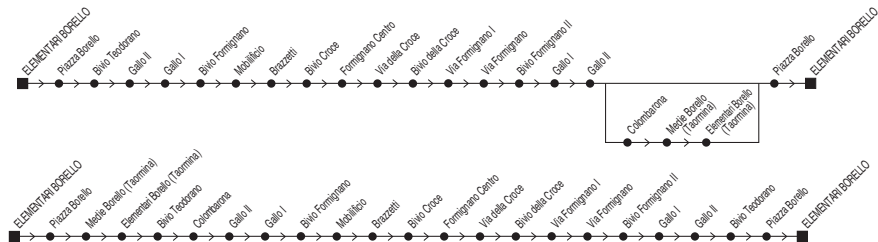

Linea 35

Borello ↔ Formignano ↔ Borello

◆ SI EFFETTUA NEI GIORNI DI SCUOLA ◆

✕ **FERIALE**

Zona	Località	§	§	§,#	§,M	Zona	Località	§,S	§,@	§,L
881	Borello (Elementare)	06:40	07:30	14:00	14:45	881	Borello (Elementare)	13:05	13:12	16:15
881	Bivio Teodorano (Medie)	06:40	07:32	14:01	14:45	881	Borello (Scuole Taormina)	13:08	13:15	16:18
881	Bivio Formignano	06:42	07:34	14:03	14:47	881	Bivio Teodorano (Medie)	13:09	13:16	16:19
881	Bivio Croce	06:48	07:40	14:09	14:53	881	Borello (Colombarona)	13:11	13:18	16:21
881	Formignano	06:50	07:42	14:11	14:55	881	Bivio Formignano	13:12	13:19	16:22
881	Via della Croce	06:51	07:43	14:11	14:56	881	Bivio Croce	13:17	13:24	16:27
881	Via Formignano	06:54	07:46	14:14	14:59	881	Formignano	13:19	13:26	16:29
881	Gallo	06:57	07:47	14:16	15:02	881	Via della Croce	13:19	13:26	16:29
881	Borello (Colombarona)		07:49			881	Via Formignano	13:22	13:29	16:32
881	Borello (Scuole Taormina)		07:52			881	Gallo	13:23	13:30	16:33
881	Borello (Elementare)	07:00	07:55	14:19	15:05	881	Bivio Teodorano	13:25	13:32	16:35
						881	Borello (Elementare)	13:27	13:34	16:37

§ = solo nei gg. di Scuola

= non si effettua il Martedì e Giovedì

@ = non si effettua il Sabato

L = si effettua dal Lunedì al Mercoledì

M = si effettua il Martedì e Giovedì

S = si effettua il Sabato