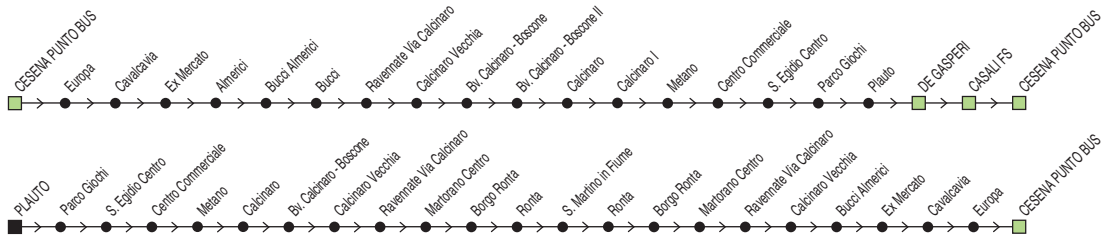

Linea 33

Cesena ↔ Martorano ↔ Villa Chiaviche ↔ Cesena

◆ SI EFFETTUA NEI GIORNI DI SCUOLA ◆

✕ FERIALE

Zona	Località	§	Zona	Località	§	M
880	Cesena Punto Bus	07:35	880	Plauto	13:05	16:10
880	Martorano (bv. Calcinaro)	07:41	880	S. Egidio	13:10	16:15
880	Calcinaro	07:43	880	Metano	13:15	16:20
880	Metano	07:46	880	Calcinaro	13:18	16:23
880	S. Egidio	07:49	880	Martorano (bv. Calcinaro)	13:21	16:25
880	Plauto	07:54	880	Borgo Ronta	|	16:27
880	Cesena Punto Bus	07:58	880	S. Martino in Fiume	|	16:35
			880	Borgo Ronta	|	16:43
			880	Martorano	|	16:45
			880	Cesena Punto Bus	13:30	17:00

§ = solo nei gg. di Scuola   M = si effettua il Martedì, Mercoledì e Venerdì scolastico