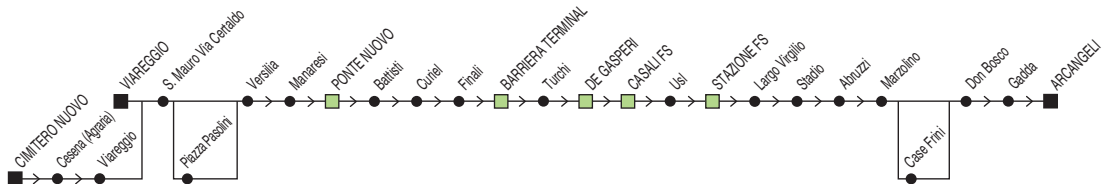

Linea 3

S. Mauro → Case Finali

◆ SI EFFETTUA NEI GIORNI NON SCOLASTICI ◆

✕ FERIALE

Zona	Località																			
880	Cimitero Nuovo		13:00				14:00		15:00		16:00		17:00		18:00		19:00		20:00	
880	Viareggio	12:48	13:03	13:18	13:33	13:48	14:03	14:33	15:03	15:33	16:03	16:33	17:03	17:33	18:03	18:33	19:03	19:33	20:03	
880	Piazza Pasolini	|	|	|	|	|	|	|	15:07	|	|	|	|	|	|	|	|	|	|	
880	Ponte Nuovo	12:53	13:08	13:23	13:38	13:53	14:08	14:38	15:11	15:38	16:08	16:38	17:08	17:38	18:08	18:38	19:08	19:38	20:08	
880	Barriera Terminal	13:00	13:15	13:30	13:45	14:00	14:15	14:45	15:18	15:45	16:15	16:45	17:15	17:45	18:15	18:45	19:15	19:45	20:15	
880	Stazione FS	13:04	13:19	13:34	13:49	14:04	14:19	14:49	15:22	15:49	16:19	16:49	17:19	17:49	18:19	18:49	19:19	19:49	20:19	
880	Marzolino	13:10	13:25	13:40	13:54	14:10	14:25	14:55	15:28	15:54	16:25	16:55	17:25	17:54	18:25	18:55	19:25	19:54	20:25	
880	Case Frini	|	|	|	13:58	|	|	|	|	15:58	|	|	|	17:58	|	|	|	19:58	|	
880	Arcangeli	13:13	13:28	13:43	14:03	14:13	14:28	14:58	15:31	16:03	16:28	16:58	17:28	18:03	18:28	18:58	19:28	20:03	20:28