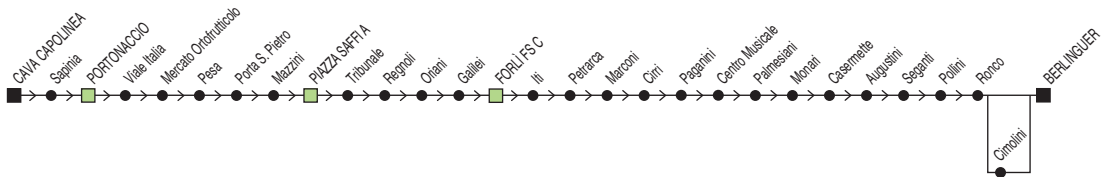

Linea 3

Ospedale → Piazza Saffi → Stazione FS

† *FESTIVO*

Zona	Località						
860	H - Valsalva	08:45	10:45	12:45	14:45	16:45	18:45
860	Appennino	08:48	10:48	12:48	14:48	16:48	18:48
860	Cà Ossi	08:51	10:51	12:51	14:51	16:51	18:51
860	Centro Studi	08:54	10:54	12:54	14:54	16:54	18:54
860	Libertà - Scuole	08:59	10:59	12:59	14:59	16:59	18:59
860	p.za Saffi	09:04	11:04	13:04	15:04	17:04	19:04
860	p.le del Lavoro	09:07	11:07	13:07	15:07	17:07	19:07
860	Forlì FS A	09:09	11:09	13:09	15:09	17:09	19:09

Linea 4

Cava → Piazza Saffi → Ronco

◆ SI EFFETTUA NEI GIORNI DI SCUOLA ◆

✕ FERIALE

Zona	Località				1		2								
860	Cava (Capolinea)	06:10	06:30	06:50	07:10	07:22	07:34	07:46	08:10	08:30	08:45	09:00	09:30	10:00	
860	Portonaccio	06:15	06:35	06:55	07:15	07:27	07:39	07:51	08:15	08:35	08:50	09:05	09:35	10:05	
860	Porta S. Pietro	06:18	06:38	06:58	07:18	07:30	07:42	07:54	08:18	08:38	08:53	09:08	09:38	10:08	
860	p.za Saffi	06:21	06:41	07:01	07:21	07:33	07:45	07:57	08:21	08:41	08:56	09:11	09:41	10:11	
860	Galilei	06:24	06:44	07:04	07:24	07:36	07:48	08:00	08:24	08:44	08:59	09:14	09:44	10:14	
860	Forli FS C	06:26	06:46	07:06	07:26	07:38	07:50	08:02	08:26	08:46	09:01	09:16	09:46	10:16	
860	Paganini	06:32	06:52	07:12	07:32	07:44	07:56	08:08	08:32	08:52		09:22	09:52	10:22	
860	Monari	06:35	06:55	07:15	07:35	07:47	07:59	08:11	08:35	08:55		09:25	09:55	10:25	
860	Ronco	06:39	06:59	07:19	07:39	07:51	08:03	08:15	08:39	08:59		09:29	09:59	10:29	
860	Cimolini			07:21								09:31			
860	Berlinguer	06:41	07:01	07:23	07:41	07:53	08:05	08:17	08:41	09:01		09:33	10:01	10:31	
1 = parte da Villagrappa alle 7:01				2 = parte da Villanova alle 7:25											