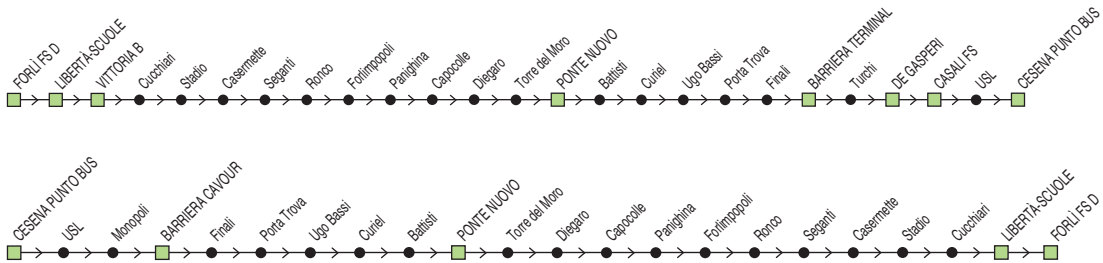

Linea 92

Forlì Stazione FS ↔ Cesena Punto Bus

† *FESTIVO*

Zona	Località								Zona	Località							
860	Forlì FS D	08:05	10:05	12:05	14:10	16:05	18:05		880	Cesena Punto Bus	09:05	11:15	13:15	15:15	17:15	19:15	
860	Forlì (Libertà-Scuole)	08:08	10:08	12:08	14:13	16:08	18:08		880	Barriera	09:09	11:19	13:19	15:19	17:19	19:19	
860	Ronco	08:16	10:16	12:16	14:21	16:16	18:16		880	Diegaro	09:21	11:31	13:31	15:31	17:31	19:31	
870	Forlimpopoli	08:22	10:22	12:22	14:27	16:22	18:22		870	Capocolle	09:25	11:35	13:35	15:35	17:35	19:35	
870	Capocolle	08:30	10:30	12:30	14:35	16:30	18:30		870	Forlimpopoli	09:33	11:43	13:43	15:43	17:43	19:43	
880	Diegaro	08:34	10:34	12:34	14:39	16:34	18:34		860	Ronco	09:39	11:49	13:49	15:49	17:49	19:49	
880	Barriera	08:45	10:45	12:45	14:50	16:45	18:45		860	Forlì (Libertà-Scuole)	09:47	11:57	13:57	15:57	17:57	19:57	
880	Cesena Punto Bus	08:50	10:50	12:50	14:55	16:50	18:50		860	Forlì FS D	09:49	11:59	13:59	15:59	17:59	19:59