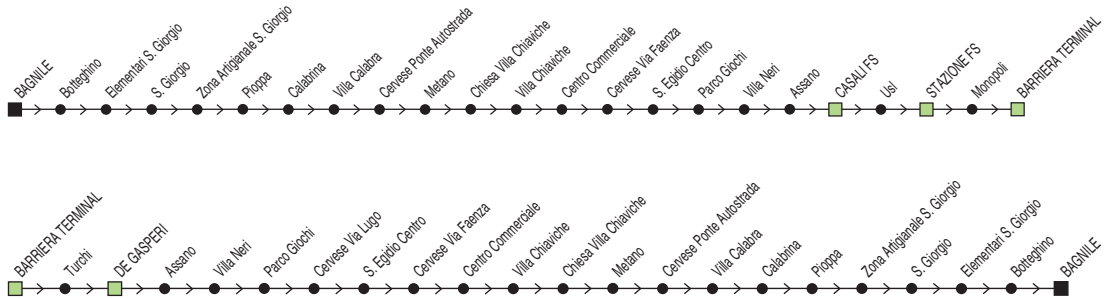

§ = solo nei gg. di Scuola

@ = non si effettua il Sabato

A = linea 11A

Linea 11

Bagnile ↔ S. Giorgio ↔ Barriera

† **FESTIVO**

Zona	Località						Zona	Località				
880	Bagnile		08:25		14:25		18:25	880	Barriera Terminal	07:55	13:55	17:55
880	S. Giorgio (scuole)		08:30		14:30		18:30	880	S. Egidio	08:03	14:03	18:03
880	Calabrina		08:38		14:38		18:38	880	Metano	08:06	14:06	18:06
880	Metano		08:42		14:42		18:42	880	Calabrina	08:11	14:11	18:11
880	S. Egidio		08:46		14:46		18:46	880	S. Giorgio (scuole)	08:19	14:19	18:19
880	Stazione FS	07:52	08:52	13:52	14:52	17:52	18:52	880	Bagnile	08:24	14:24	18:24
880	Barriera Terminal	07:55	08:57	13:55	14:57	17:55	18:57					