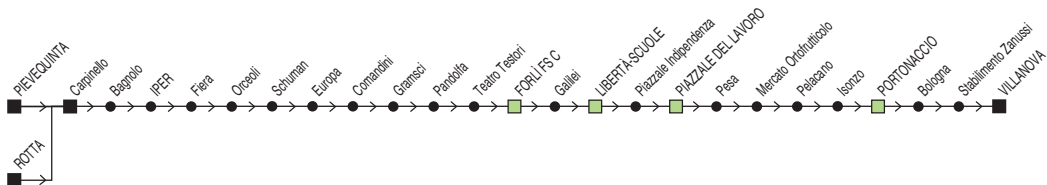

1 = nei gg. di Scuola transita da Scuole Romiti

Linea 12

Pievequinta → (Rotta) → Carpinello → Iper → Villanova

X FERIALE

Zona	Località																			
860	Pievequinta	05:53	06:57			10:01	11:01		13:05			15:16	16:16	17:16	18:16					
860	Rotta			07:34	09:02			12:17			14:17									19:17
860	Carpinello (Capolinea)	05:56	07:00	07:36	09:04	10:04	11:04	12:19	13:08		14:19	15:19	16:19	17:19	18:19	19:19				
860	Carpinello	05:57	07:01	07:37	09:05	10:05	11:05	12:20	13:09		14:20	15:20	16:20	17:20	18:20	19:20				
860	Iper	06:02	07:06	07:42	09:10	10:10	11:10	12:25	13:14		14:25	15:25	16:25	17:25	18:25	19:25				
860	Fiera	06:04	07:08	07:44	09:12	10:12	11:12	12:27	13:16		14:27	15:27	16:27	17:27	18:27	19:27				
860	Comandini	06:08	07:12	07:48	09:16	10:16	11:16	12:31	13:20		14:31	15:31	16:31	17:31	18:31	19:31				
860	dep. START (v. Pandolfa)	06:12	07:16	07:52	09:20	10:20	11:20	12:35	13:24		14:35	15:35	16:35	17:35	18:35	19:35				
860	Forlì FS C	06:17	07:21	07:57	09:25	10:25	11:25	12:40	13:29		14:40	15:40	16:40	17:40	18:40	19:40				
860	Libertà - Scuole	06:20	07:24	08:00	09:28	10:28	11:28	12:43	13:32		14:43	15:43	16:43	17:43	18:43	19:43				
860	p.le del Lavoro	06:23	07:27	08:03	09:31	10:31	11:31	12:46	13:35		14:46	15:46	16:46	17:46	18:46	19:46				
860	Portonaccio	06:29	07:33	08:09	09:37	10:37	11:37	12:52	13:41		14:52	15:52	16:52	17:52	18:52	19:52				
860	Cava (Capolinea)									14:01										
860	Bologna	06:35	07:39	08:15	09:43	10:43	11:43	12:58	13:47	14:02	14:58	15:58	16:58	17:58	18:58	19:58				
860	Villanova	06:41	07:45	08:21	09:49	10:49	11:49	13:04	13:53	14:08	15:04	16:04	17:04	18:04	19:04	20:04				