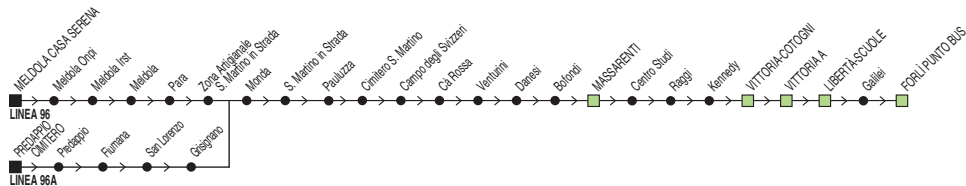

Linee 96-96A

Predappio → Meldola → Forlì

✕ FERIALE

Zona	Località		A,1		A		A		A		A		A,1	
861	Predappio Cimitero		07:14		08:17		09:17		10:17		11:17		12:17	13:17
861	Predappio		07:17		08:20		09:20		10:20		11:20		12:20	13:20
861	Trivella		07:22		08:25		09:25		10:25		11:25		12:25	13:25
861	Fiumana		07:26		08:29		09:29		10:29		11:29		12:29	13:29
860	S. Lorenzo		07:32		08:32		09:32		10:32		11:32		12:32	13:32
871	Meldola (Casa Serena)	06:49		07:42		08:49		09:49		10:49		11:49		12:49
871	Meldola (IRST)	06:54		07:47		08:54		09:54		10:54		11:54		12:54
871	Meldola Cap.	06:55		07:48		08:55		09:55		10:55		11:55		12:55
860	Para (Monda)	07:02		07:55		09:02		10:02		11:02		12:02		13:02
860	Z. Art.le S. Martino in S.	07:05		07:58		09:05		10:05		11:05		12:05		13:05
860	S. Martino in Strada	07:08	07:38	08:01	08:38	09:08	09:38	10:08	10:38	11:08	11:38	12:08	12:38	13:08
860	Centro Studi	07:17	07:47	08:10	08:47	09:17	09:47	10:17	10:47	11:17	11:47	12:17	12:47	13:17
860	Forlì (Libertà-Scuole)	07:22	07:52	08:15	08:52	09:22	09:52	10:22	10:52	11:22	11:52	12:22	12:52	13:22
860	Forlì Punto Bus	07:24	07:54	08:17	08:54	09:24	09:54	10:24	10:54	11:24	11:54	12:24	12:54	13:24

A = Linea 96A   1 = transita Fiumana Zona Artigianale