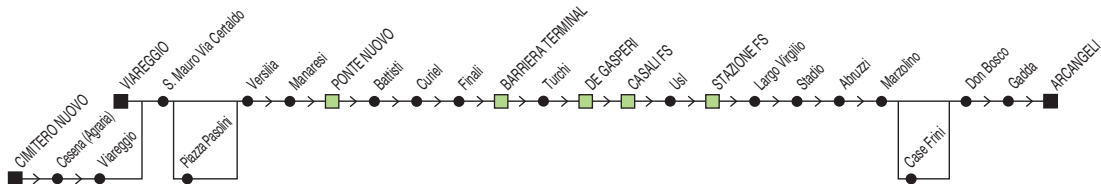

Linea 3

S. Mauro → Case Finali

◆ SI EFFETTUA NEI GIORNI DI SCUOLA ◆

✕ FERIALE

Zona	Località															
880	Cimitero Nuovo	15:27			16:27			17:27			18:27			19:27		
880	Viareggio	15:30	15:50	16:10	16:30	16:50	17:10	17:30	17:50	18:10	18:30	18:50	19:10	19:30	19:50	20:10
880	Piazza Pasolini	|	|	|	|	|	|	|	|	|	|	|	|	|	|	|
880	Ponte Nuovo	15:35	15:55	16:15	16:35	16:55	17:15	17:35	17:55	18:15	18:35	18:55	19:15	19:35	19:55	20:15
880	Barriera Terminal	15:42	16:02	16:22	16:42	17:02	17:22	17:42	18:02	18:22	18:42	19:02	19:22	19:42	20:02	20:22
880	Stazione FS	15:46	16:06	16:26	16:46	17:06	17:26	17:46	18:06	18:26	18:46	19:06	19:26	19:46	20:06	20:26
880	Marzolino	15:51	16:11	16:31	16:51	17:11	17:31	17:51	18:11	18:31	18:51	19:11	19:31	19:51	20:11	20:31
880	Case Frini	|	|	16:35	|	|	17:35	|	|	18:35	|	|	19:35	|	|	20:35
880	Arcangeli	15:55	16:15	16:40	16:55	17:15	17:40	17:55	18:15	18:40	18:55	19:15	19:40	19:55	20:15	20:40