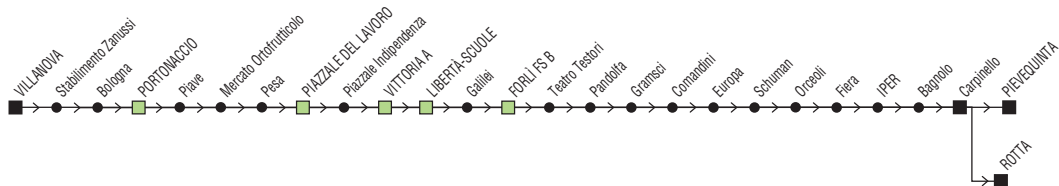

Linea 12

Villanova → Iper → Carpinello → (Rotta) → Pievequinta

✕ **FERIALE**

Zona	Località	06:04	06:42	07:45	08:55	09:55	10:55	12:12	13:25	13:53	14:08	15:15	16:15	17:05	18:15	19:15	20:05
860	Villanova			1													
860	Cava (Capolinea)	|	|	|	|	|	|	|	|	14:01	|	|	|	|	|	|	|
860	Bologna	06:13	06:51	07:54	09:04	10:04	11:04	12:21	13:34		14:17	15:24	16:24	17:14	18:24	19:24	20:14
860	Portonaccio	06:18	06:56	07:59	09:09	10:09	11:09	12:26	13:39		14:22	15:29	16:29	17:19	18:29	19:29	20:19
860	p.le del Lavoro	06:24	07:02	08:05	09:15	10:15	11:15	12:32	13:45		14:28	15:35	16:35	17:25	18:35	19:35	20:25
860	Libertà - Scuole	06:28	07:06	08:09	09:19	10:19	11:19	12:36	13:49		14:32	15:39	16:39	17:29	18:39	19:39	20:29
860	Forlì FS B	06:31	07:09	08:12	09:22	10:22	11:22	12:39	13:52		14:35	15:42	16:42	17:32	18:42	19:42	20:32
860	dep. START (v. Pandolfa)	06:35	07:13	08:16	09:26	10:26	11:26	12:43	13:56		14:39	15:46	16:46	17:36	18:46	19:46	
860	Comandini	06:39	07:17	08:20	09:30	10:30	11:30	12:47	14:00		14:43	15:50	16:50	17:40	18:50	19:50	
860	Fiera	06:43	07:21	08:24	09:34	10:34	11:34	12:51	14:04		14:47	15:54	16:54	17:44	18:54	19:54	
860	Iper	06:45	07:23	08:26	09:36	10:36	11:36	12:53	14:06		14:49	15:56	16:56	17:46	18:56	19:56	
860	Carpinello	06:50	07:30	08:33	09:41	10:41	11:43	12:58	14:13		14:54	16:01	17:01	17:51	19:03	20:01	
860	Rotta	|	07:33	08:36	|	|	11:46	|	14:16		|	|	|	|	19:06	|	
860	Pievequinta	06:55			09:46	10:46		13:03			14:59	16:06	17:06	17:56		20:06	

1 = nei gg. di Scuola transita da Scuole Romiti