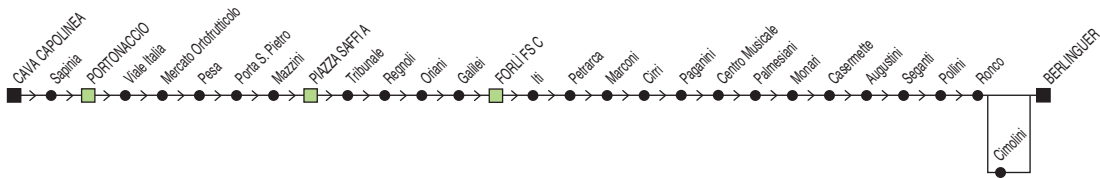

Linea 4

Cava → Piazza Saffi → Ronco

◆ SI EFFETTUA NEI GIORNI NON SCOLASTICI ◆

✕ FERIALE

Zona	Località																			
860	Cava (Capolinea)	12:45	13:00	13:15	13:30	13:45	14:00	14:15	14:30	15:00	15:30	16:00	16:30	17:00	17:30	18:00	18:30	19:10	19:50	20:20
860	Portonaccio	12:50	13:05	13:20	13:35	13:50	14:05	14:20	14:35	15:05	15:35	16:05	16:35	17:05	17:35	18:05	18:35	19:15	19:55	20:25
860	Porta S. Pietro	12:53	13:08	13:23	13:38	13:53	14:08	14:23	14:38	15:08	15:38	16:08	16:38	17:08	17:38	18:08	18:38	19:18	19:58	20:28
860	p.za Saffi	12:56	13:11	13:26	13:41	13:56	14:11	14:26	14:41	15:11	15:41	16:11	16:41	17:11	17:41	18:11	18:41	19:21	20:01	20:31
860	Galilei	12:59	13:14	13:29	13:44	13:59	14:14	14:29	14:44	15:14	15:44	16:14	16:44	17:14	17:44	18:14	18:44	19:24	20:04	20:34
860	Forlì FS C	13:01	13:16	13:31	13:46	14:01	14:16	14:31	14:46	15:16	15:46	16:16	16:46	17:16	17:46	18:16	18:46	19:26	20:06	20:36
860	Paganini	13:07	13:22	13:37	13:52	14:07	14:22		14:52	15:22	15:52	16:22	16:52	17:22	17:52	18:22	18:52	19:32	20:12	20:42
860	Monari	13:10	13:25	13:40	13:55	14:10	14:25		14:55	15:25	15:55	16:25	16:55	17:25	17:55	18:25	18:55	19:35	20:15	20:45
860	Ronco	13:14	13:29	13:44	13:59	14:14	14:29		14:59	15:29	15:59	16:29	16:59	17:29	17:59	18:29	18:59	19:39	20:19	20:49
860	Cimolini		13:31				14:31										19:01			
860	Berlinguer	13:16	13:33	13:46	14:01	14:16	14:33		15:01	15:31	16:01	16:31	17:01	17:31	18:01	18:31	19:03	19:41	20:21	20:51