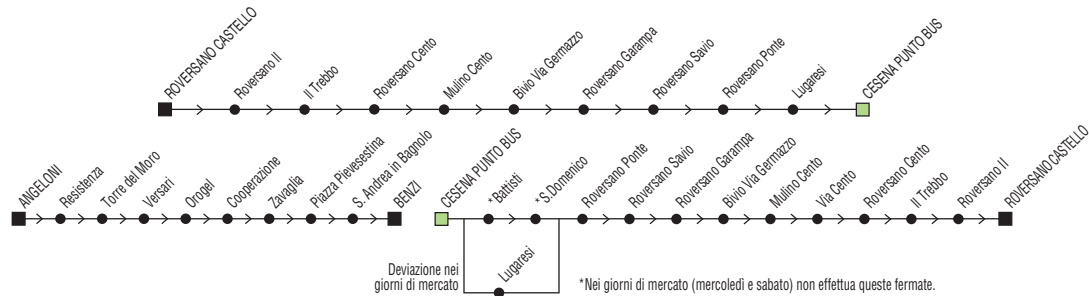

§ = solo nei gg. di Scuola

@ = non si effettua il Sabato

S = si effettua il Sabato

Linea 33

Cesena ↔ Martorano ↔ Villa Chiaviche ↔ Cesena

◆ SI EFFETTUA NEI GIORNI DI SCUOLA ◆

✕ FERIALE

Zona	Località	§	Zona	Località	§	M
880	Cesena Punto Bus	07:35	880	Plauto	13:05	16:10
880	Martorano (bv. Calcinaro)	07:41	880	S. Egidio	13:10	16:15
880	Calcinaro	07:43	880	Metano	13:15	16:20
880	Metano	07:46	880	Calcinaro	13:18	16:23
880	S. Egidio	07:49	880	Martorano (bv. Calcinaro)	13:21	16:25
880	Plauto	07:54	880	Borgo Ronta		16:27
880	Cesena Punto Bus	07:58	880	S. Martino in Fiume		16:35
			880	Borgo Ronta		16:43
			880	Martorano		16:45
			880	Cesena Punto Bus	13:30	17:00