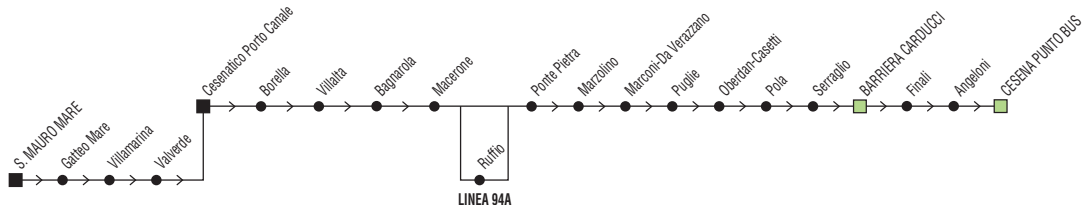

Linea 94/94A		Cesenatico Porto Canale → Cesena Punto Bus											
		✕ FERIALE											
		Zona	Località		A	A		A		A		A	#,4
890	S. Mauro Mare											19:48	
890	Gatteo Mare (Euclide)											19:55	
890	Cesenatico (Porto Canale)	13:35	14:10	15:05	16:05	17:05	17:35	18:05	18:35	19:05	20:05	20:10	
890	Cesenatico (p.le Comandini)	13:39	14:14	15:09	16:09	17:09	17:39	18:09	18:39	19:09	20:08	20:14	
890	Villalta	13:50	14:25	15:20	16:20	17:20	17:50	18:20	18:50	19:20		20:25	
880	Macerone	13:54	14:29	15:24	16:24	17:24	17:54	18:24	18:54	19:24		20:29	
880	Ruffio	|	14:33	15:28	|	17:28	|	18:28	|	19:28		|	
880	Ponte Pietra	14:00	14:35	15:30	16:30	17:30	18:00	18:30	19:00	19:30		20:35	
880	Barriera	14:10	14:45	15:40	16:40	17:40	18:10	18:40	19:10	19:40		20:45	
880	Cesena Punto Bus	14:15	14:50	15:45	16:45	17:45	18:15	18:45	19:15	19:45		20:50	
# = non si effettua il Venerdì			A = Linea 94A transita per Ruffio					4 = termina a bv. Cannucceto (20:13)