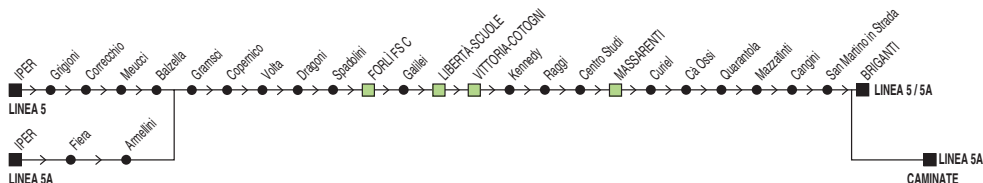

Linee 5-5A

Iper → Fiera → Z.I. Coriano → San Martino in Strada

◆ SI EFFETTUA NEI GIORNI DI SCUOLA ◆

✕ FERIALE

		<i>LINEA</i>																	
		5A	5	5A	5	5A	5	5A	5	5A	5	5A	5	5A	5	5A	5	5A	5
Zona	Località																		
860	Iper	16:30	16:38	16:54	17:02	17:18	17:26	17:42	17:50	18:02	18:14	18:30	18:38	18:54	19:02	19:28	19:36	20:00	20:20
860	Fiera	16:32		16:56		17:20		17:44				18:32		18:56		19:30		20:02	
860	Armellini	16:35		16:59		17:23		17:47				18:35		18:59		19:33		20:05	
860	Pascal		16:40		17:04		17:28		17:52	18:04	18:16		18:40		19:04		19:38		20:22
860	Meucci		16:44		17:08		17:32		17:56	18:08	18:20		18:44		19:08		19:42		20:26
860	Gramsci	16:36	16:48	17:00	17:12	17:24	17:36	17:48	18:00	18:12	18:24	18:36	18:48	19:00	19:12	19:34	19:46	20:06	20:30
860	Forlì FS C	16:41	16:53	17:05	17:17	17:29	17:41	17:53	18:05	18:17	18:29	18:41	18:53	19:05	19:17	19:39	19:51	20:11	20:35
860	Libertà - Scuole	16:44	16:56	17:08	17:20	17:32	17:44	17:56	18:08	18:20	18:32	18:44	18:56	19:08	19:20	19:42	19:54	20:14	20:38
860	Centro Studi	16:48	17:00	17:12	17:24	17:36	17:48	18:00	18:12	18:24	18:36	18:48	19:00	19:12	19:24	19:46	19:58	20:18	20:42
860	Monda	16:57	17:10	17:21	17:34	17:45	17:58	18:09	18:22	18:34	18:46	18:57	19:10	19:21	19:34	19:55	20:08	20:27	20:52
860	Briganti	16:58	17:10	17:22	17:34	17:46	17:58	18:10	18:22	18:34	18:46	18:58	19:10	19:22	19:34	19:56	20:08	20:28	20:52
860	v. Delle Caminate