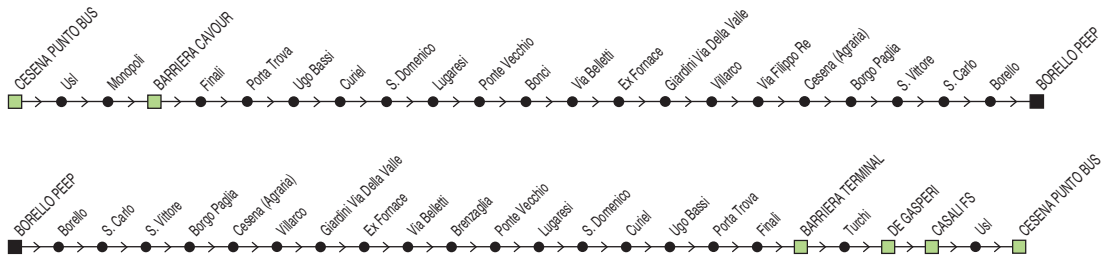

@ = non si effettua il Sabato

§ = solo nei gg. di Scuola

Linea 93

Cesena Punto Bus ↔ Borello PEEP

† FESTIVO

Zona	Località						Zona	Località					
880	Cesena Punto Bus	07:35	09:35	12:35	15:35	18:35	881	Borello Peep	08:40	10:10	13:10	16:10	19:10
880	Barriera Cavour	07:40	09:40	12:40	15:40	18:40	881	Borello	08:42	10:12	13:12	16:12	19:12
880	S. Domenico	07:44	09:44	12:44	15:44	18:44	881	S. Carlo	08:49	10:19	13:19	16:19	19:19
880	Borgo Paglia	07:51	09:51	12:51	15:51	18:51	880	S. Vittore	08:53	10:23	13:23	16:23	19:23
880	S. Vittore	07:56	09:56	12:56	15:56	18:56	880	Borgo Paglia	08:57	10:27	13:27	16:27	19:27
881	S. Carlo	08:00	10:00	13:00	16:00	19:00	880	S. Domenico	09:04	10:34	13:34	16:34	19:34
881	Borello	08:09	10:09	13:09	16:09	19:09	880	Barriera Terminal	09:08	10:38	13:38	16:38	19:38
881	Borello Peep	08:10	10:10	13:10	16:10	19:10	880	Cesena Punto Bus	09:13	10:43	13:43	16:43	19:43