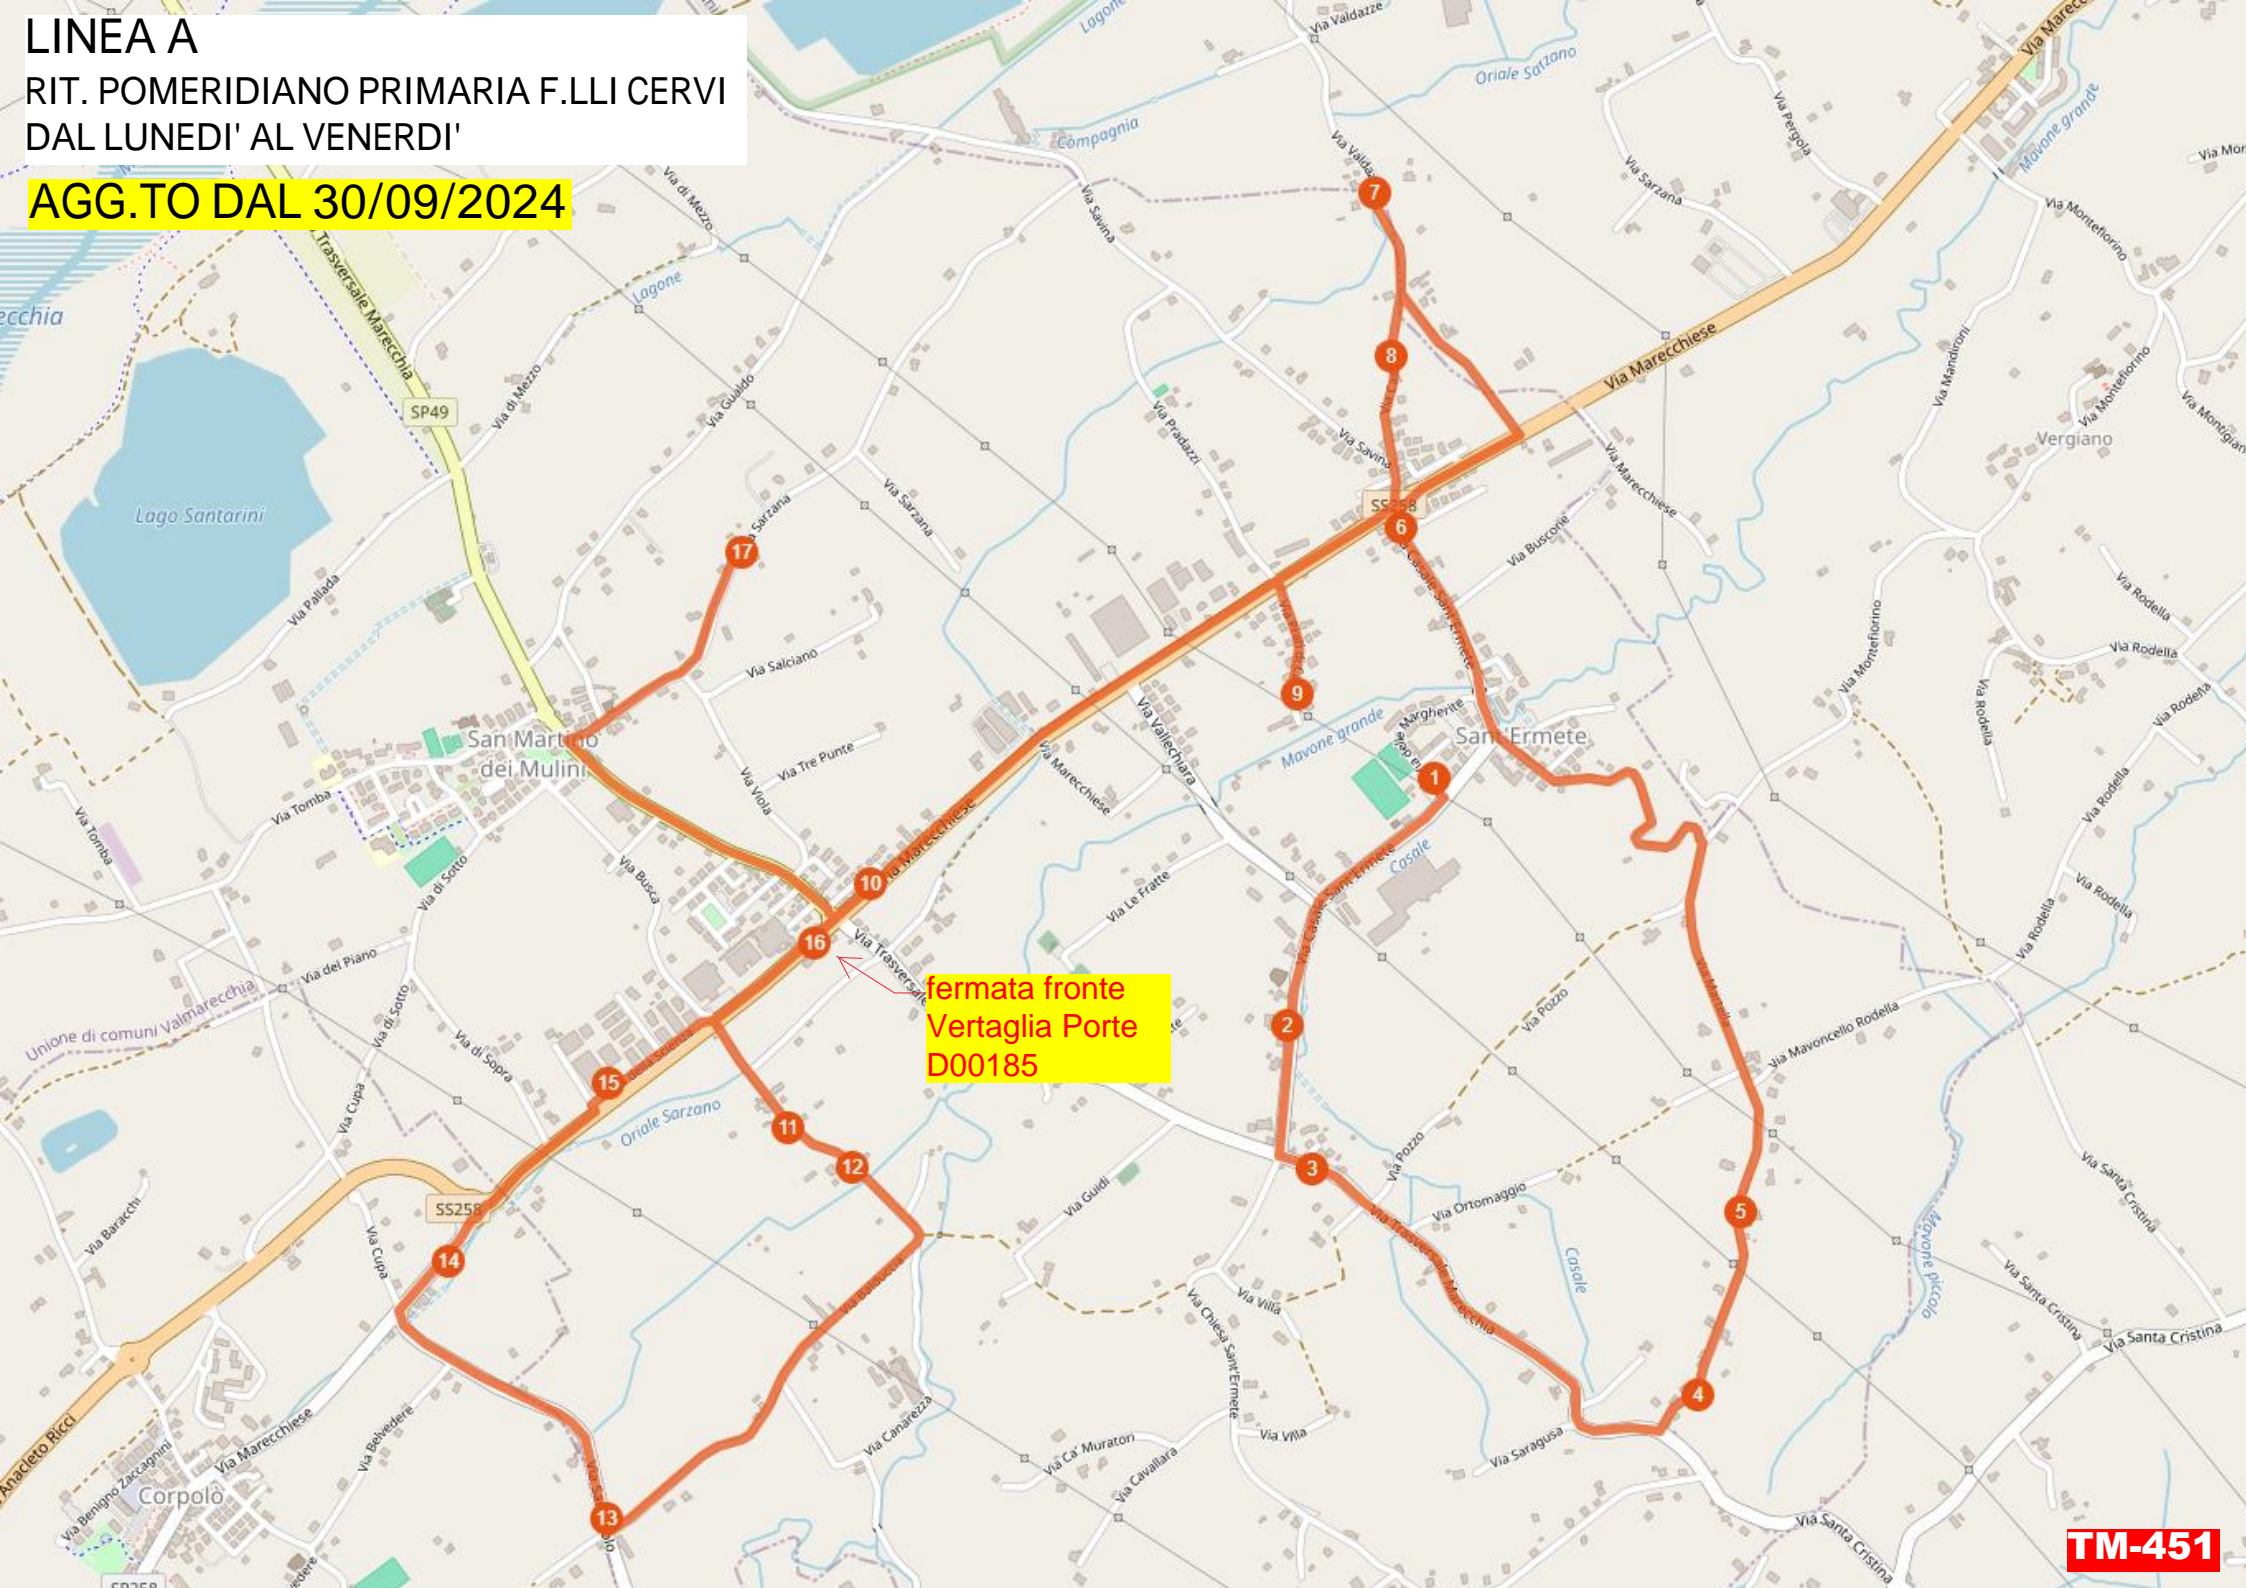

LINEA A

RIT. POMERIDIANO PRIMARIA F.LLI CERVI
DAL LUNEDI' AL VENERDI'

AGG.TO DAL 30/09/2024

fermata fronte
Vertaglia Porte
D00185