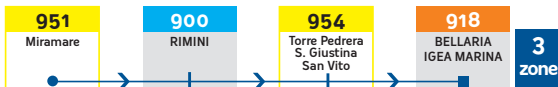

Le ZONE NEUTRE non vengono normalmente conteggiate nel computo della distanza tra l'ORIGINE e la DESTINAZIONE del viaggio: l'attraversamento di una zona neutra quindi non comporta di solito alcun salto tariffario.
A questa regola fanno eccezione i viaggi con ORIGINE o DESTINAZIONE fuori dall'AREA URBANA DI RIMINI (Zone 900, 951, 952, 953, 954) e che attraversano completamente la Zona di Rimini (Zona 900): per essi infatti le zone neutre di Rimini (951, 952, 953, 954) comportano al massimo un solo salto tariffario aggiuntivo.

alcuni esempi di come calcolare il numero di Zone

9xx	ZONE TARIFFARIE NEUTRE
Località	

Esempio 1: da Rimini a Riccione

Esempio 2: da Rimini a Coriano

Esempio 3: da Riccione a Cattolica

Esempio 4: da Rimini a Villa Verucchio

Esempio 5: da Rimini a Bellaria-Igea Marina

Esempio 6: da Rimini a Santarcangelo

Esempio 7: da Miramare a Bellaria-Igea Marina

In questo esempio la **zona 954** viene conteggiata perché si attraversa completamente l'intera area urbana di Rimini (zone 951 + 900 + 954) + zona di destinazione