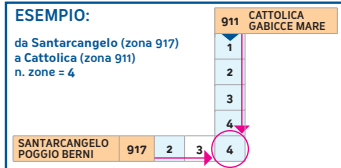

Prov.	Denominazione Zone	N°	900 RIMINI																			
				1	910																		
FASCIA COSTIERA	RN	RIMINI	900	1	910	RICCIONE MISANO ADRIATICO																	
	RN	RICCIONE MISANO ADRIATICO	910	2	1	911	CATTOLICA GABICCE MARE																
	RN-PU	CATTOLICA GABICCE MARE	911	3	2	1	912	MORCIANO - S. CLEMENTE MONTEFIORE CONCA															
	RN	MORCIANO - S. CLEMENTE MONTEFIORE CONCA	912	3	2	2	1	913	CORIANO - OSPEDALETTO MULAZZANO														
	RN	CORIANO - OSPEDALETTO MULAZZANO	913	2	2	3	2	1	916	VILLA VERUCCHIO													
	RN	VILLA VERUCCHIO	916	2	3	4	4	3	1	917	SANTARCANGELO POGGIO BERNI												
	RN	SANTARCANGELO POGGIO BERNI	917	2	3	4	4	3	2	1	918	BELLARIA IGEA MARINA											
	RN	BELLARIA IGEA MARINA	918	2	3	4	4	3	3	2	1	951	Miramare										
ZONE TARIFFARIE NEUTRE	RN	Miramare	951	1	1	2	2	2	3	3	3	1	952	San Salvatore - Gaiofana San Lorenzo in Correggiano									
	RN	San Salvatore - Gaiofana San Lorenzo in Correggiano	952	1	1	2	2	1	3	3	3	1	1	953	Corpolò - Casale Sant'Ermete								
	RN	Corpolò - Casale Sant'Ermete	953	1	3	4	4	3	1	1	3	1	1	1	954	S. Giustina - S. Vito Torre Pedrera							
	RN	S. Giustina - S. Vito Torre Pedrera	954	1	3	4	4	3	2	1	1	1	1	1	1	961	Misano Mare Portoverde						
	RN	Misano Mare Portoverde	961	2	1	1	2	2	3	3	3	1	1	3	3	1	962	S. Giovanni in Marignano					
	RN	S. Giovanni in Marignano	962	3	2	1	1	2	4	4	4	2	2	4	4	1	1	963	Misano Cella				
	RN	Misano Cella	963	2	1	2	1	2	3	3	3	1	1	3	3	1	1	1	964	Gemmano			
	RN	Gemmano	964	3	2	2	1	2	4	4	4	2	2	4	4	2	1	1	1	965	S.Savino Croce di Montecolombo		
	RN	S.Savino Croce di Montecolombo	965	2	2	2	1	1	3	3	3	2	1	3	3	2	1	1	1	1	966	S.Andrea in Besanigo	
	RN	S.Andrea in Besanigo	966	2	1	2	2	1	3	3	3	1	1	3	3	1	2	1	2	1	1		

(*) Per un N° Zone = 8*, 9*, 10* (Tabella Tariffaria Zonale) vengono applicate le tariffe valide per un N° Zone = 7