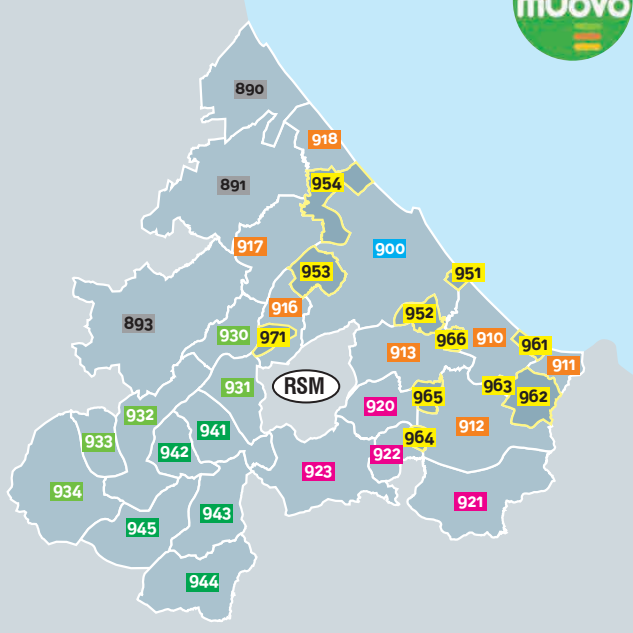

Elenco delle zone tariffarie del bacino di trasporto pubblico locale della provincia di Rimini

FASCIA COSTIERA

- 900 RIMINI
- 910 RICCIONE • MISANO ADRIATICO
- 911 CATTOLICA • GABICCE MARE
- 912 MORCIANO • SAN CLEMENTE • MONTEFIORE CONCA
- 913 CORIANO • OSPEDALETTO • MULAZZANO
- 916 VILLA VERUCCHIO
- 917 SANTARCANGELO • POGGIO BERNI
- 918 BELLARIA • IGEEA MARINA

ALTA VALCONCA

- 920 MONTESCUDO • MONTECOLOMBO
- 921 SALUDECIO • MONDAINO • MONTEGRIDOLFO • TAVOLETO
- 922 ONFERNO
- 923 MERCATINO CONCA • SASSOFELTRIO • MONTEGRIMANO

VALMARECCHIA NORD

- 930 TORRIANA • MONTEBELLO
- 931 PIETRACUTA • GUALDICCIOLLO
- 932 NOVAFELTRIA • SECCHIANO • TALAMELLO
- 933 PERTICARA
- 934 S. AGATA FELTRIA

VALMARECCHIA SUD

- 941 SAN LEO
- 942 MAIOLO
- 943 MONTECOPIOLO • VILLAGRANDE
- 944 CARPEGNA • PIETRARUBBIA
- 945 PENNABILLI

ZONE TARIFFARIE NEUTRE

- 951 Miramare
- 952 San Salvatore • Gaiofana • San Lorenzo Correggiano
- 953 Corpòlo • Casale • Sant'Ermete
- 954 S. Giustina • San Vito • Torre Pedrera
- 961 Misano Mare • Portoverde
- 962 S. Giovanni in Marignano
- 963 Misano Cella
- 964 Gemmano
- 965 San Savino • Croce di Montecolombo
- 966 S. Andrea in Besanigo
- 971 Verucchio Alta

ZONE PROVINCIA FORLÌ-CESENA

- 890 CESENATICO • S. MAURO MARE
- 891 SAVIGNANO • S. MAURO PASCOLI
- 893 SOGLIANO • BORGHI