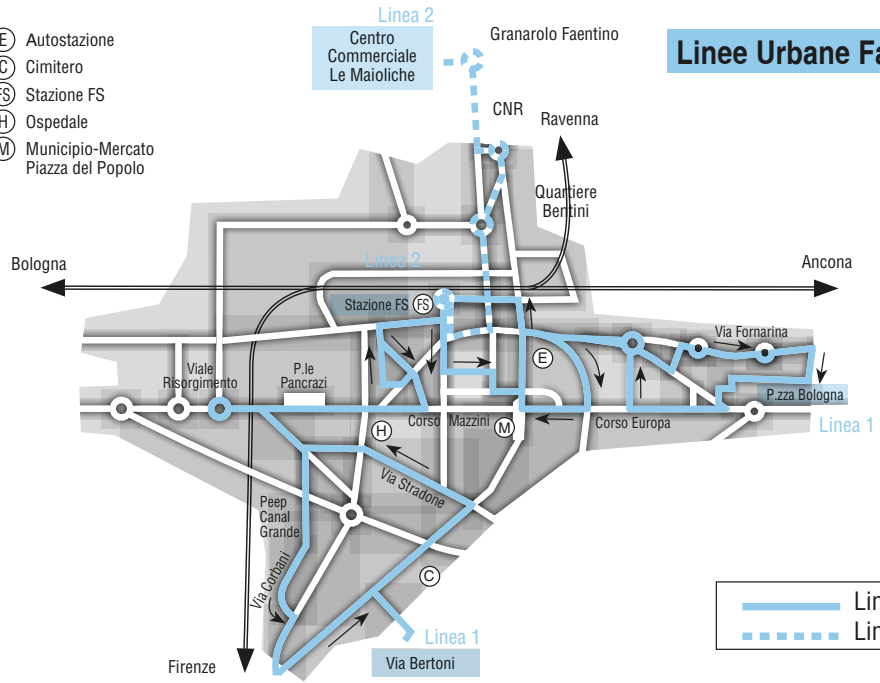

**SCARICA
ROGER**

Bus, treni, parcheggi.
Organizza il tuo viaggio
con l'app Roger,
il tuo assistente per
muoverti in Emilia Romagna

Linee Urbane Faenza

- (E) Autostazione
- (C) Cimitero
- (FS) Stazione FS
- (H) Ospedale
- (M) Municipio-Mercato
Piazza del Popolo