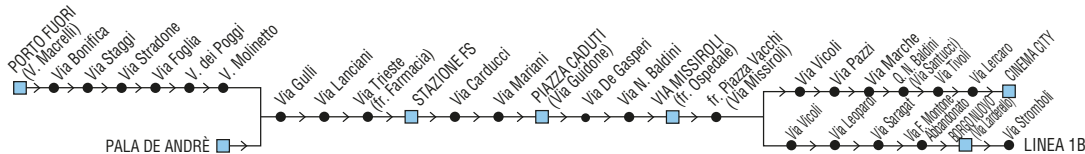

Zona	Località		B		§,9	§,@	§,S,9	§,2	B				§,M	§,@	B	B	B		
700	Porto Fuori 3 Laghi	12:01								12:41			13:21						
700	Porto Fuori-v. Macrelli	12:17								12:57			13:37			13:41	14:01		
700	v. A. Milizia (Chiesa)															13:57	14:32		
700	v. dei Poggi PODIUM	12:33								13:13			13:53			14:13	14:48		
700	Pala De Andrè		12:45	12:55					13:05		13:25				14:05	14:35	15:05		
700	Istituto Callegari				12:58	12:58	12:58	12:59					13:58	13:58					
700	v. Gulli (Pala De Andrè)	12:36	12:46	12:56					13:06	13:16	13:26	13:56			14:06	14:16	14:36	14:51	15:06
700	v. Trieste Farmacia	12:41	12:51	13:01					13:11	13:21	13:31	14:01			14:11	14:21	14:41	14:56	15:11
700	Ravenna FS	12:44	12:54	13:04	13:06	13:06	13:06	13:12	13:14	13:24	13:34	14:04	14:06	14:06	14:14	14:24	14:44	14:59	15:14
700	v. Guidone	12:48	12:58	13:08	13:10		13:10	13:16	13:18	13:28	13:38	14:08			14:18	14:28	14:48	15:03	15:18
700	Ospedale v. Missiroli	12:51	13:01	13:11					13:21	13:31	13:41	14:11			14:21	14:31	14:51	15:06	15:21
700	v. Missiroli-p.za Vacchi	12:52	13:02	13:12					13:22	13:32	13:42	14:12			14:22	14:32	14:52	15:07	15:22
700	v. Santucci Q. Nullo Baldini	12:56		13:16						13:36	13:46	14:16				14:36		15:11	
700	Cinema City	12:59		13:19						13:39	13:49	14:19				14:39		15:14	
700	v. Vicoli-Codronchi		13:05						13:25						14:25		14:55		15:25
700	B.go Nuovo v.Larderello		13:09						13:29						14:29		14:59		15:29
700	Sc. Randi-ITGS-ITIS																		

§ = solo nei gg. di Scuola	@ = non si effettua il Sabato	B = per Borgo Nuovo
M = si effettua il Martedì e Giovedì	S = si effettua il Sabato	2 = prolungata Circ.ne al Molino
9 = limitata p.za Caduti