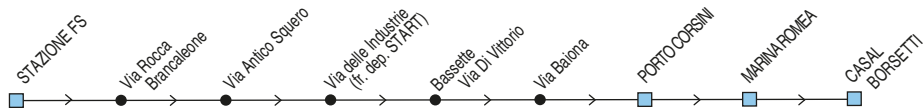

§ = solo nei gg. di Scuola

@ = non si effettua il Sabato

= transita stabilimenti ENICHEM e BUNGE escluso Sabato

● = corsa della Linea 2

○ = corsa della Linea 140

2 = limitata Marina Romea

6 = prosegue per Mandriole-S.Alberto (L.140)

7 = a Enichem ferma in v. Baiona