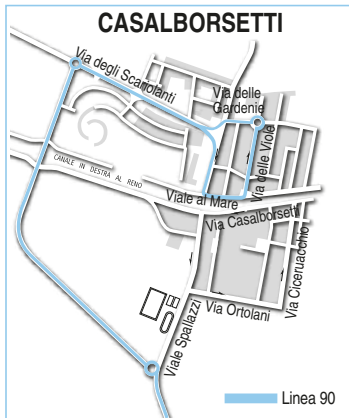

- ☞ Altre corse da Lido Adriano per Ravenna FS con la Linea 75 (corse notturne)
- ☞ Altre corse da Punta Marina Terme per Ravenna FS con le Linee 70 e 75 (corse notturne)

Linea 90

Linea 90

Linea 90

Ravenna → Porto Corsini → Marina Romea → Casal Borsetti