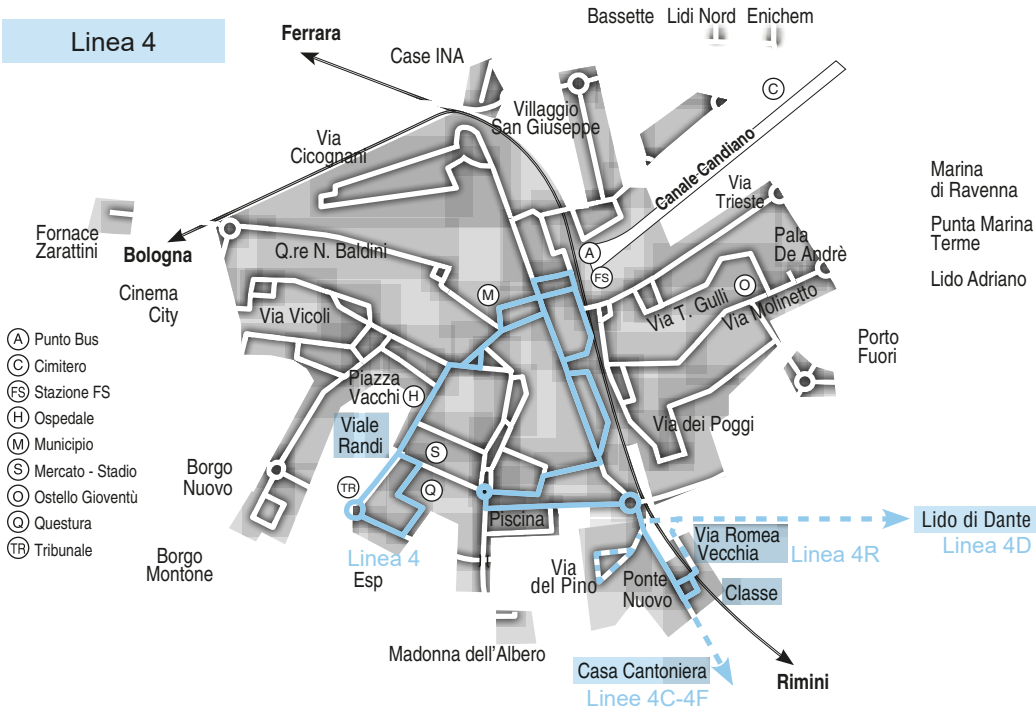

Linea 4

Linea 4

Lido di Dante / Classe → v.le Randi Tribunale

◆ START Romagna ◆

✕ FERIALE

Zona	Località		3	§	*		§,#	§	§	*,#	§,■,2	§,□	§,2,8	*,8					5
780	Savio di Cervia												07:14	07:14					08:32
795	Castiglione di Ravenna												|	|					|
770	Savio FS-v. Romea												07:17	07:17					08:35
770	Fosso Ghiaia												07:26	07:26					08:41
700	Classe Cantoniera		06:14			06:50		07:03		07:05			07:30	07:30		08:15			08:45
703	Lido di Dante (p.za Catone)		|	06:11		|	06:46	|		06:47	07:05		|	|		|		|	|
700	v. Marabina P.te Nuovo		|	05:57	06:19	|	|	|	07:00	|	|		|	|	07:26	|		|	|
700	Classe v. Liburna		|	06:23	06:23	|	|	|	|	06:59	|		|	|	07:40	|	08:20	|	08:51
700	v. Romea Vecchia		|	06:24	06:24	|	06:58	|	07:03	07:00	07:17		|	|	07:41	|	08:21	|	08:52
700	Classe v. Morgagni (Museo)		06:16	|	|	06:52	|	|	|	|	|		|	|	|	08:17	|	08:47	|
700	Classe Piazza		06:17	06:27	06:27	06:53	07:01	|	07:06	07:01	07:20		|	|	07:44	08:18	08:24	08:48	08:55
700	Ponte Nuovo		06:21	06:31	06:31	06:58	07:07	07:11	07:12	07:13	07:26	07:30	07:38	07:38	07:49	08:22	08:28	08:52	08:59
700	v. del Pino		|	|	|	|	|	|	|	|	|	07:32	|	07:40	07:51	|	08:30	|	09:01
700	v. Gramsci		06:29	06:39	06:39	07:06	07:15	07:19	07:20	07:21	|	07:40	|	07:48	07:59	08:30	08:38	09:00	09:09
700	v.le Santi Baldini		06:35	06:45	06:45	07:12	07:21	07:25	07:26	07:27	|	07:47	|	07:54	08:06	08:36	08:44	09:06	09:15
700	Ravenna FS	06:15	06:38	06:48	06:48	07:15	07:24	07:30	07:35	07:30	07:53	07:57	08:05	07:57	08:09	08:39	08:47	09:09	09:18
700	v. Guidone	06:19	06:42	06:52	06:52	07:19	07:28	07:34	07:39	07:34	|	08:01	|	08:01	08:13	08:43	08:51	09:13	
700	Ospedale v.le Randi	06:22	06:45	06:55	06:55	07:22	07:31	07:37	07:43	07:37	|	08:04	|	08:04	08:16	08:46	08:54	09:16	
700	Tribunale v.le Randi	06:23	06:46	06:56	06:56	07:23	|	07:38	07:44	07:38	|	08:05	|	08:05	08:17	08:47	08:55	09:17	
700	v. Marconi Uff. Comunali	06:27	06:55	07:00	07:00	07:27	|	07:42	|	07:42	|	08:09	|	08:09	08:21	08:51	08:59	09:21	
700	Sc. Randi-ITGS-ITIS					07:36		07:48		07:43			07:55						

§ = solo nei gg. di Scuola

* = solo nei gg. non Scolastici

■ = parte da v. Marabina-Montebello (6:54)

□ = parte da Classe S. Apollinare (7:27)

= parte da v. Marabina-Cava Bosca (6:37)

2 = transita v.le Gramsci GALLERY

3 = prosegue per Borgo Montone (6:51)

8 = transita v. Standiana (7:22)