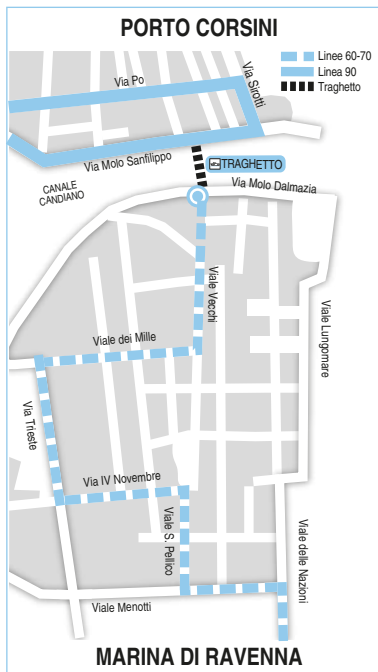

- ☞ Altre corse da Lido Adriano per Ravenna FS con la Linea 75 (corse notturne)
- ☞ Altre corse da Punta Marina Terme per Ravenna FS con le Linee 70 e 75 (corse notturne)

Linea 90

Linea 90

Linea 90

Ravenna → Porto Corsini → Marina Romea → Casal Borsetti