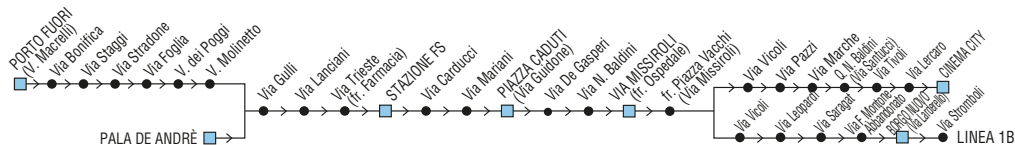

§ = solo nei gg. di Scuola

○ = corsa della Linea 80

▲ = corsa della Linea 70

= gg. non Scoloristici transita da Porto Fuori 3 Laghi (8:05)

B = per Borgo Nuovo

7 = nei gg. di scuola effettua la fermata 147 v.Bellucci-Ostello