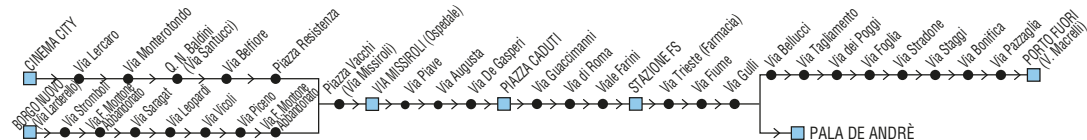

£ = limitata a via Antica Milizia (7:40)

● = corsa della Linea 4

§ = solo nei gg. di Scuola

1 = limitata a Pala De Andrè

3 = non transita per le vie Tagliamento-Poggi-Foglia-A. Milizia

5 = parte da Centro Iperbarico alle 7:13