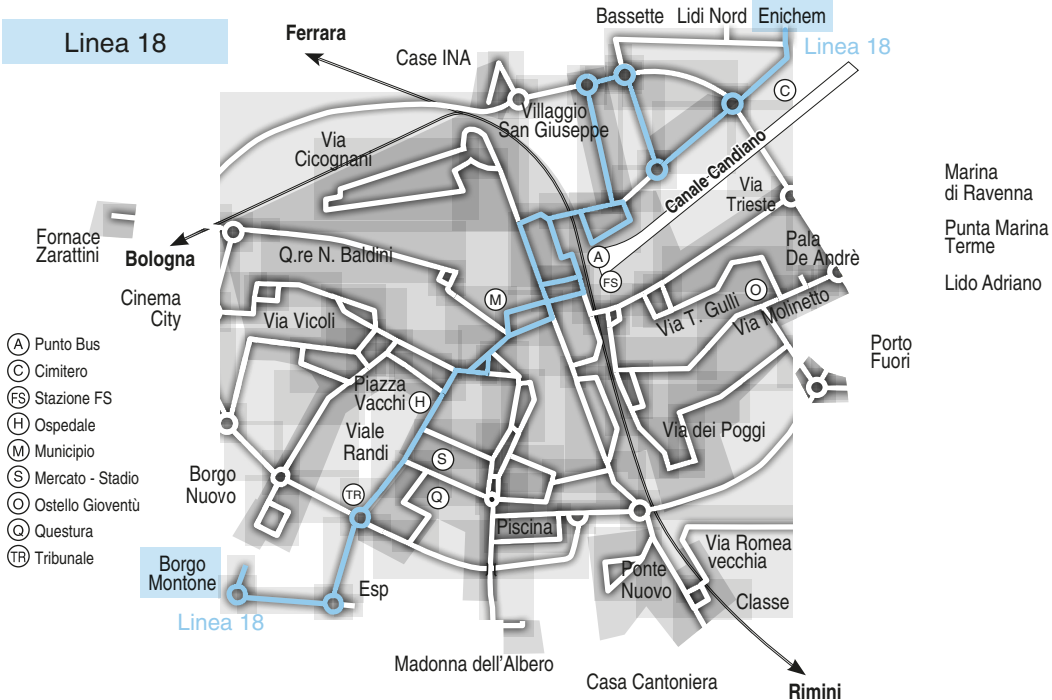

Linea 18

Linea 18

Borgo Montone → Villaggio S.Giuseppe → Cimitero

◆ **START Romagna** ◆

† **FESTIVO**

Zona	Località											1	1	2
700	Borgo Montone		08:09	09:09	10:09	11:09	12:09	13:09	14:09	15:09	16:09	17:09	18:09	19:09
700	ESP		08:10	09:10	10:10	11:10	12:10	13:10	14:10	15:10	16:10	17:10	18:10	19:10
700	v.le Randi CNA		08:12	09:12	10:12	11:12	12:12	13:12	14:12	15:12	16:12	17:12	18:12	19:12
700	v.le Randi-Cassino		08:14	09:14	10:14	11:14	12:14	13:14	14:14	15:14	16:14	17:14	18:14	19:14
700	p.za Caduti		08:17	09:17	10:17	11:17	12:17	13:17	14:17	15:17	16:17	17:17	18:17	19:17
700	Ravenna FS-PuntoBUS	07:21	08:21	09:21	10:21	11:21	12:21	13:21	14:21	15:21	16:21	17:21	18:21	19:21
700	v. Antico Squero	07:24	08:24	09:24	10:24	11:24	12:24	13:24	14:24	15:24	16:24	17:24	18:24	19:24
700	Villaggio S. Giuseppe	07:27	08:27	09:27	10:27	11:27	12:27	13:27	14:27	15:27	16:27	17:27	18:27	19:27
700	v. Industrie fr. dep. START	07:30	08:30	09:30	10:30	11:30	12:30	13:30	14:30	15:30	16:30	17:30	18:30	19:30
700	Cimitero Chiesa	07:33	08:33	09:33	10:33	11:33	12:33	13:33	14:33	15:33	16:33	|	|	
700	Enichem BAR	07:36	08:36	09:36	10:36	11:36	12:36	13:36	14:36	15:36	16:36	17:34	18:34	

1 = non transita per Cimitero (Chiesa)   2 = limitata via Baiona (Hotel)