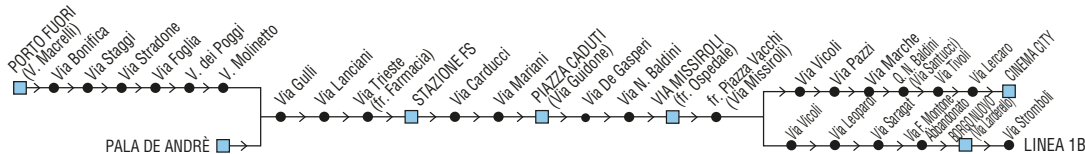

B = per Borgo Nuovo