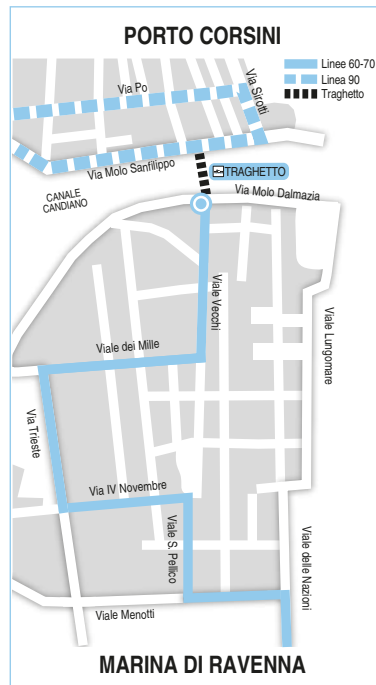

Linea 70

Linea 70

Fornace Zarattini → Ravenna FS → Punta Marina Terme → Marina di Ravenna

◆ **START Romagna** ◆

✕ **FERIALE**

Zona	Località		2	2	§,2,5	6	£,2												
700	San Michele					06:52	07:10					08:34	08:59						
700	Fornace Zarattini Cap.		05:58	06:17		06:57	07:15	07:35	07:55	08:15	08:50	09:15	09:45	10:15	10:45	11:15	11:45	12:10	
700	v. Faentina Farmacia		06:02	06:21		07:02	07:20	07:40	08:00	08:20	08:55	09:20	09:50	10:20	10:50	11:20	11:50	12:15	
700	p.za Baracca		06:06	06:25		07:07	07:25	07:47	08:05	08:25	09:00	09:25	09:55	10:25	10:55	11:25	11:55	12:20	
700	Sc. Randi-ITGS-ITI																		
700	Circ.ne San Gaetanino		06:08	06:27		07:09	07:27	07:49	08:07	08:27	09:02	09:27	09:57	10:27	10:57	11:27	11:57	12:22	
700	Porta Serrata		06:10	06:29		07:11	07:32	07:51	08:09	08:29	09:04	09:29	09:59	10:29	10:59	11:29	11:59	12:24	
700	Ravenna FS-RadioTaxi	05:27	06:13	06:28	06:32	06:36	07:15	07:36	07:55	08:13	08:33	09:08	09:33	10:03	10:33	11:03	11:33	12:03	12:28
700	v. Molinetto-Stradone	05:31	06:18	06:33	06:37	06:41	07:20	07:41	08:00	08:18	08:38	09:13	09:38	10:08	10:38	11:08	11:38	12:08	12:33
703	Punta Marina T. v. Navigatori			06:43			07:30	07:51		08:28	08:48	09:23	09:48	10:18	10:48	11:18	11:48	12:18	12:43
703	Punta Marina (stab. Termale)			06:45			07:32	07:53		08:30	08:50	09:25	09:50	10:20	10:50	11:20	11:50	12:20	12:45
703	Rivaverde	05:40	06:27	06:47	06:46	06:50	07:35	07:55	08:11	08:32	08:52	09:27	09:52	10:22	10:52	11:22	11:52	12:22	12:47
703	Marina di R. v. Pellico	05:43	06:31	06:51	06:50	06:54	07:39	07:59	08:15	08:36	08:56	09:31	09:56	10:26	10:56	11:26	11:56	12:26	12:51
703	Marina di R. Scuola Media					06:57	07:42												
703	Marina di R. Traghetto	05:46	06:35	06:55	06:54	07:00	07:45	08:03	08:19	08:40	09:00	09:35	10:00	10:30	11:00	11:30	12:00	12:30	12:55

§ = solo nei gg. di Scuola

£ = nei gg. di Scuola transita per via Don Mesini (7:42)

2 = non transita a Punta Marina

5 = transita Sc. Media di Marina di Ravenna

6 = nei gg. di Scuola transita Sc. Media di Marina di Ravenna

- 👉 **Altre corse da Ravenna FS per Marina di Ravenna con la Linea 75 (corse notturne)**
- 👉 **Altre corse da Ravenna FS per Punta Marina Terme con le Linee 80 e 75 (corse notturne)**