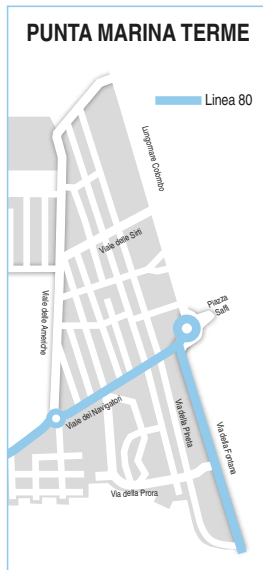

§ = solo nei gg. di Scuola

● = corsa della Linea 70

Linea 80

Linea 80

Linea 80

ESP → Ravenna FS → Punta Marina Terme → Lido Adriano

◆ START Romagna ◆

✕ FERIALE