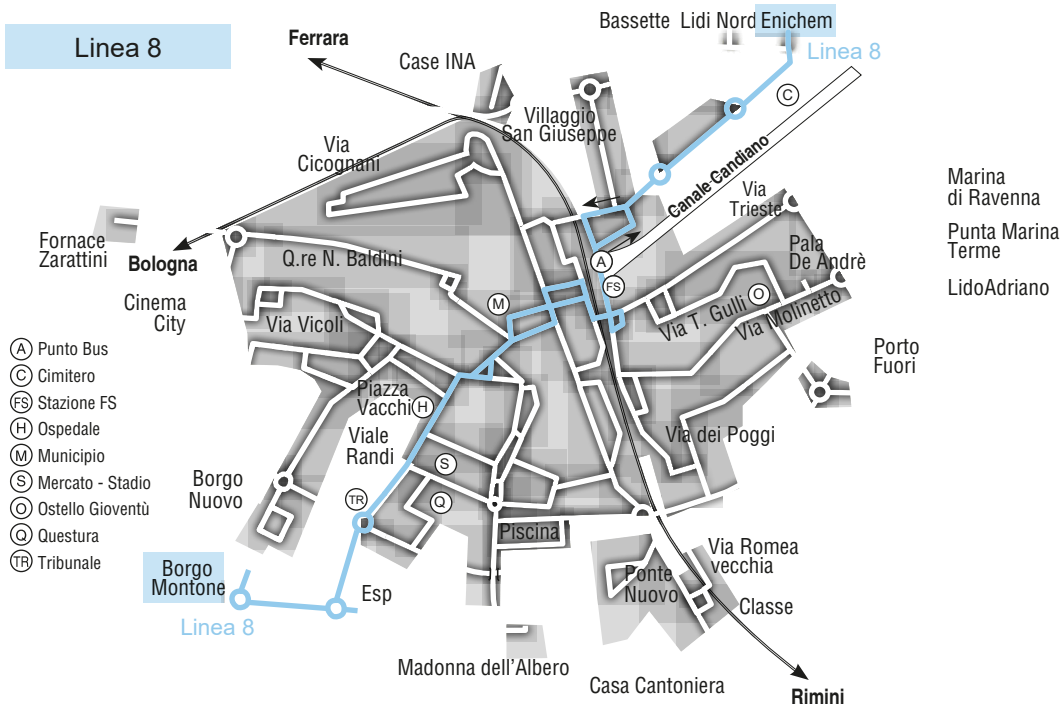

Linea 8

Linea 8		Borgo Montone → Cimitero → Enichem														
		◆ START Romagna ◆														
		✕ FERIALE														
Zona	Località	●	▲	○	▲	▲,§	§,2,4	△,§	●,1		●			Poi ai minuti...	1	●
700	Centro Iperbarico													08:47		
700	Borgo Montone	06:39		06:51			07:25	07:25	07:51			08:25	08:55	25	55	19:25
700	ESP	|		|			|	|	|		08:10	08:28	08:58	28	58	19:28 19:40
700	v.le Randi CNA	06:42		|			07:29	07:33	07:55		08:12	08:30	09:00	30	00	19:30 19:42
700	v.le Randi-Cassino	06:44		06:58			07:34	07:39	07:57		08:14	08:32	09:02	32	02	19:32 19:44
700	p.za Caduti	06:47		07:01			07:37	07:42	08:00		08:17	08:35	09:05	35	05	19:35 19:47
700	Ravenna FS-RadioTaxi	06:51	06:53	07:05	07:30	07:40	07:41	07:46	08:04	08:09	08:21	08:39	09:09	39	09	19:39 19:51
700	v. Industrie Chiavica Romea		|		|	|				08:13		08:43	09:13	43	13	19:43
700	v. Industrie (dep. START)		|		|	|				08:15		08:45	09:15	45	15	19:45
700	v. Baiona Cimitero		07:01		07:38	07:48				08:17		08:47	09:17	47	17	
700	Enichem BAR		07:02		07:39	07:49				08:19		08:49	09:19	49	19	
● = corsa della Linea 80					○ = corsa della Linea 4					▲ = corsa della Linea 2						
△ = corsa della Linea 158 per Sc. Randi-ITGS-ITIS					§ = solo nei gg. di Scuola					1 = limitata Pala De Andrè						
2 = limitata Ravenna FS					4 = transita v. Marconi (7:31)											

👉 Altre corse da Ravenna FS per Cimitero-Enichem con le Linee 2 e 90