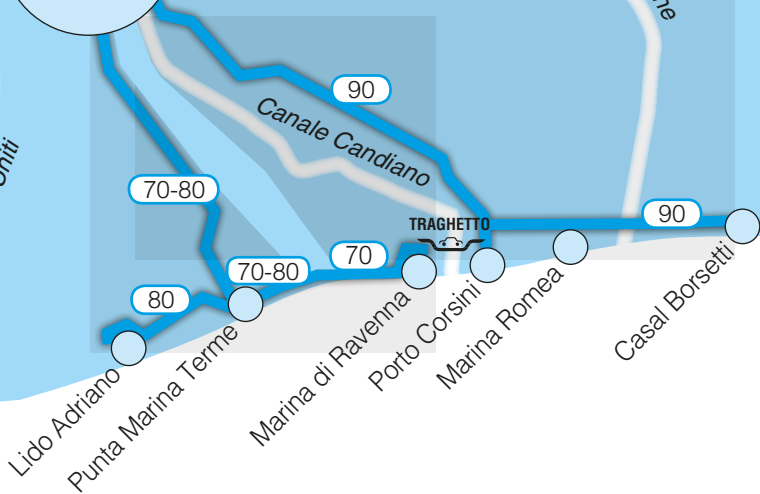

Linea 30

Ravenna FS ↔ Porto S. Vitale

◆ START Romagna | CO.E.R.BUS ◆

✕ FERIALE

Zona	Località			@	@		
700	Ravenna FS-RadioTaxi	07:35	11:52	13:42	16:45	17:48	18:35
700	v. Molinetto-Stradone	07:40	11:57	13:47	16:50	17:53	18:40
700	v. Travaglini	07:42	11:59	13:49	16:52	17:55	18:42
700	v. Trieste Case Sarom	07:44	12:01	13:51	16:54	17:57	18:44
700	Pto S. Vitale-v. Battana	07:50	12:07	13:57	17:00	18:03	18:50
700	Docks Cereali	07:51	12:08	13:58	17:01	18:04	18:51
700	Pto S. Vitale SAIPEM (a.)	07:53	12:10	14:00	17:03	18:06	18:53
700	Pto S. Vitale SAIPEM (p.)	07:53	12:10	14:00	17:04	18:06	18:53
700	Docks Cereali	07:54	12:11	14:01	17:05	18:07	18:54
700	Pto S. Vitale Dogana-Bar	07:56	12:13	14:03	17:07	18:09	18:56
700	Pto S. Vitale Dogana-SAPIR	07:57	12:14	14:04	17:08	18:10	18:57
700	v. Trieste Case Sarom	08:03	12:20	14:10	17:14	18:16	19:03
700	v. Bellucci Ostello	08:09	12:26	14:16	17:20	18:22	19:07
700	Ravenna FS	08:16	12:33	14:23	17:27	18:29	19:14

@ = non si effettua il Sabato

Titoli di viaggio START Romagna

**Acquista il tuo biglietto
con le App dedicate**

*Buy your ticket
with the dedicated Apps*

ROGER

DropTicket

MooneyGo

Linee del litorale di Ravenna

Ravenna

Fiumi Uniti

Fiume Lamone