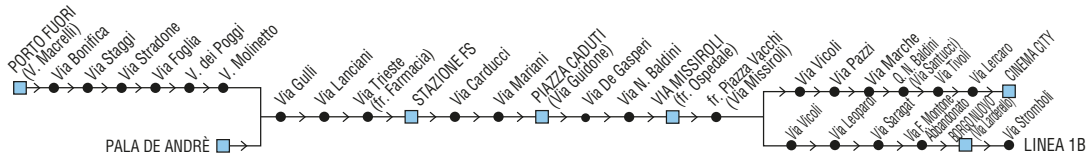

B = per Borgo Nuovo

C = per Q.re N. Baldini e Borgo Nuovo

4 = prosegue per v. Stromboli