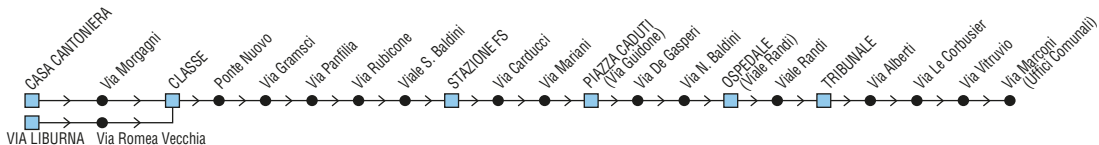

Linea 4

Classe → v.le Randi (Tribunale)

◆ **START Romagna** ◆

† **FESTIVO**

Zona	Località	9									
700	Classe v. Liburna	06:56		09:42		12:22		15:02		17:42	
700	v. Romea Vecchia	06:57		09:43		12:23		15:03		17:43	
700	Classe Cantoniera	07:02	08:22	|	11:02	|	13:42	|	16:22	|	19:00
700	Classe v. Morgagni (Museo)	07:04	08:24	|	11:04	|	13:44	|	16:24	|	19:02
700	Classe Piazza	07:05	08:25	09:45	11:05	12:25	13:45	15:05	16:25	17:45	19:03
700	Ponte Nuovo	07:09	08:29	09:49	11:09	12:29	13:49	15:09	16:29	17:49	19:07
700	v. Gramsci	07:17	08:37	09:57	11:17	12:37	13:57	15:17	16:37	17:57	19:15
700	v.le S. Baldini Scuole	07:23	08:43	10:03	11:23	12:43	14:03	15:23	16:43	18:03	19:21
700	Ravenna FS	07:26	08:46	10:06	11:26	12:46	14:06	15:26	16:46	18:06	19:24
700	v. Guidone	07:30	08:50	10:10	11:30	12:50	14:10	15:30	16:50	18:10	19:28
700	Ospedale v.le Randi	07:33	08:53	10:13	11:33	12:53	14:13	15:33	16:53	18:13	19:31
700	Tribunale v.le Randi	07:34	08:54	10:14	11:34	12:54	14:14	15:34	16:54	18:14	19:32
700	v. Marconi Uff. Comunali	07:38	08:58	10:18	11:38	12:58	14:18	15:38	16:58	18:18	19:36

9 = transita Cantoniera