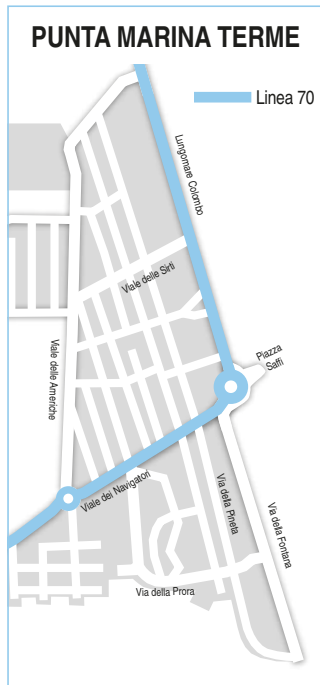

Linea 70

Linea 70

Fornace Zarattini → Ravenna FS → Punta Marina Terme → Marina di Ravenna

◆ **START Romagna** ◆

✕ **FERIALE**

Zona	Località		2	2	§,2,5	6	£,2												
700	San Michele					06:52	07:10					08:34	08:59						
700	Fornace Zarattini Cap.		05:58	06:17		06:57	07:15	07:35	07:55	08:15	08:50	09:15	09:45	10:15	10:45	11:15	11:45	12:10	
700	v. Faentina Farmacia		06:02	06:21		07:02	07:20	07:40	08:00	08:20	08:55	09:20	09:50	10:20	10:50	11:20	11:50	12:15	
700	p.za Baracca		06:06	06:25		07:07	07:25	07:47	08:05	08:25	09:00	09:25	09:55	10:25	10:55	11:25	11:55	12:20	
700	Sc. Randi-ITGS-ITI																		
700	Circ.ne San Gaetanino		06:08	06:27		07:09	07:27	07:49	08:07	08:27	09:02	09:27	09:57	10:27	10:57	11:27	11:57	12:22	
700	Porta Serrata		06:10	06:29		07:11	07:32	07:51	08:09	08:29	09:04	09:29	09:59	10:29	10:59	11:29	11:59	12:24	
700	Ravenna FS-RadioTaxi	05:27	06:13	06:28	06:32	06:36	07:15	07:36	07:55	08:13	08:33	09:08	09:33	10:03	10:33	11:03	11:33	12:03	12:28
700	v. Molinetto-Stradone	05:31	06:18	06:33	06:37	06:41	07:20	07:41	08:00	08:18	08:38	09:13	09:38	10:08	10:38	11:08	11:38	12:08	12:33
703	Punta Marina T. v. Navigatori			06:43			07:30	07:51		08:28	08:48	09:23	09:48	10:18	10:48	11:18	11:48	12:18	12:43
703	Punta Marina (stab. Termale)			06:45			07:32	07:53		08:30	08:50	09:25	09:50	10:20	10:50	11:20	11:50	12:20	12:45
703	Rivaverde	05:40	06:27	06:47	06:46	06:50	07:35	07:55	08:11	08:32	08:52	09:27	09:52	10:22	10:52	11:22	11:52	12:22	12:47
703	Marina di R. v. Pellico	05:43	06:31	06:51	06:50	06:54	07:39	07:59	08:15	08:36	08:56	09:31	09:56	10:26	10:56	11:26	11:56	12:26	12:51
703	Marina di R. Scuola Media					06:57	07:42												
703	Marina di R. Traghetto	05:46	06:35	06:55	06:54	07:00	07:45	08:03	08:19	08:40	09:00	09:35	10:00	10:30	11:00	11:30	12:00	12:30	12:55

§ = solo nei gg. di Scuola

£ = nei gg. di Scuola transita per via Don Mesini (7:42)

2 = non transita a Punta Marina

5 = transita Sc. Media di Marina di Ravenna

6 = nei gg. di Scuola transita Sc. Media di Marina di Ravenna

- 👉 **Altre corse da Ravenna FS per Marina di Ravenna con la Linea 75 (corse notturne)**
- 👉 **Altre corse da Ravenna FS per Punta Marina Terme con le Linee 80 e 75 (corse notturne)**