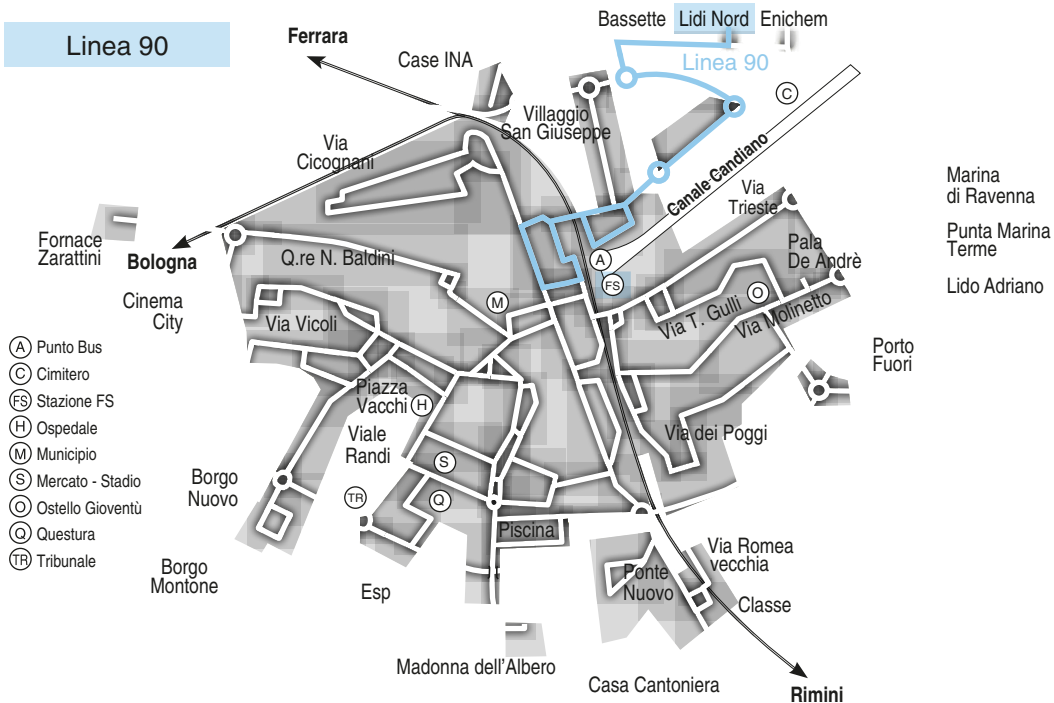

- ☞ Altre corse da Lido Adriano per Ravenna FS con la Linea 75 (corse notturne)
- ☞ Altre corse da Punta Marina Terme per Ravenna FS con le Linee 70 e 75 (corse notturne)

Linea 90

Linea 90

Linea 90

Ravenna → Porto Corsini → Marina Romea → Casal Borsetti