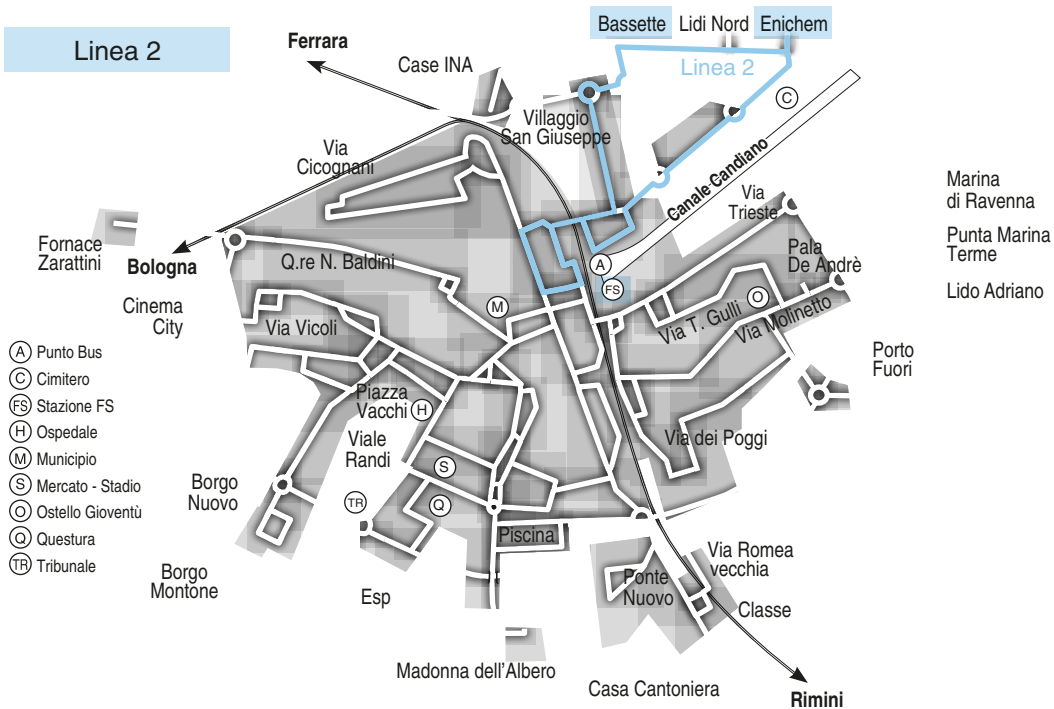

Linea 2

Linea 2

Ravenna FS → Enichem → Bassette

◆ START Romagna ◆

◆ Per i collegamenti RAVENNA FS-BASSETTE vedere anche Linea 90 ◆

✕ FERIALE

Zona	Località			§,@,2	§,3	2	@	@
700	Ravenna FS-Maroncelli	06:53	07:30	07:38	07:40	08:40	16:50	17:30
700	v. Antico Squero	06:55	07:32	07:40	07:42	08:42	16:52	17:32
700	v. Industrie (fr. dep. START)	06:59	07:36	07:44	07:46	08:46	16:56	17:34
700	v. Baiona Cimitero	07:01	07:38	07:46	07:48	08:48	16:58	17:36
700	Enichem BAR	07:02	07:39	|	07:49	|	17:00	|
700	v. Baiona Enichem	07:03	07:40	07:47	07:50	08:49		17:37
700	Bassette v. Di Vittorio	07:06	07:43	07:50	07:53	08:51		
700	Bassette CFP	|	|	07:52	07:55	|		
700	v. Romea Nord Hera	07:08	07:45		07:57	08:53		
§ = solo nei gg. di Scuola			@ = non si effettua il Sabato		2 = non transita all'interno dello Stabilimento Enichem			
3 = il Sabato non transita Bassette CFP