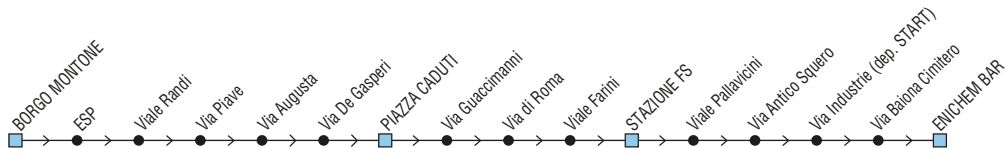

Linea 8		Borgo Montone → Cimitero → Enichem														
		◆ START Romagna ◆														
		✕ FERIALE														
Zona	Località	●	▲	○	▲	▲,§	§,2,4	△,§	●,1		●			Poi ai minuti...	1	●
700	Centro Iperbarico													08:47		
700	Borgo Montone	06:39		06:51			07:25	07:25	07:51			08:25	08:55	25	55	19:25
700	ESP	|		|			|	|	|		08:10	08:28	08:58	28	58	19:28 19:40
700	v.le Randi CNA	06:42		|			07:29	07:33	07:55		08:12	08:30	09:00	30	00	19:30 19:42
700	v.le Randi-Cassino	06:44		06:58			07:34	07:39	07:57		08:14	08:32	09:02	32	02	19:32 19:44
700	p.za Caduti	06:47		07:01			07:37	07:42	08:00		08:17	08:35	09:05	35	05	19:35 19:47
700	Ravenna FS-RadioTaxi	06:51	06:53	07:05	07:30	07:40	07:41	07:46	08:04	08:09	08:21	08:39	09:09	39	09	19:39 19:51
700	v. Industrie Chiavica Romea		|		|	|				08:13		08:43	09:13	43	13	19:43
700	v. Industrie (dep. START)		|		|	|				08:15		08:45	09:15	45	15	19:45
700	v. Baiona Cimitero		07:01		07:38	07:48				08:17		08:47	09:17	47	17	
700	Enichem BAR		07:02		07:39	07:49				08:19		08:49	09:19	49	19	
● = corsa della Linea 80					○ = corsa della Linea 4					▲ = corsa della Linea 2						
△ = corsa della Linea 158 per Sc. Randi-ITGS-ITIS					§ = solo nei gg. di Scuola					1 = limitata Pala De Andrè						
2 = limitata Ravenna FS					4 = transita v. Marconi (7:31)											

👉 Altre corse da Ravenna FS per Cimitero-Enichem con le Linee 2 e 90