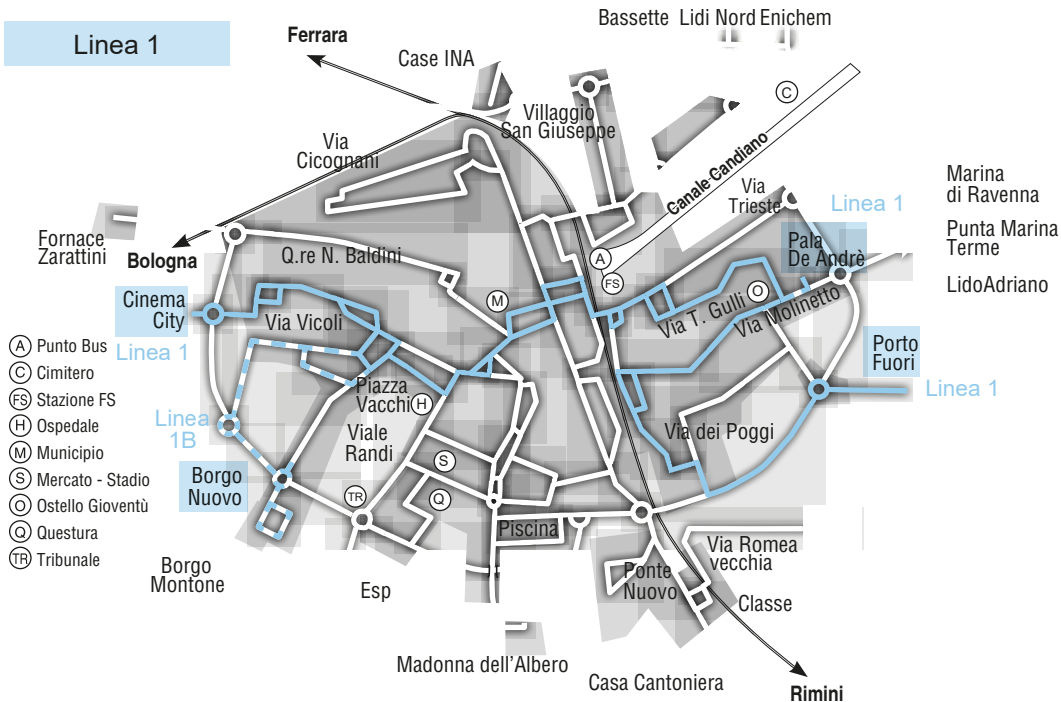

Linea 1

Linea 1

Cinema City / Borgo Nuovo → Pala De Andrè → Porto Fuori

◆ START Romagna ◆

✕ FERIALE

Zona	Località	●	3	£	§	5	§	1	1	1	1	1	1	1	1				
700	Borgo Nuovo v. Larderello		06:22	06:44		07:17		07:27	07:50		08:13		08:30		08:50	09:10			
700	v. Vicoli-Badiali			06:48					07:54		08:17		08:34		08:54	09:14			
700	Cinema City				07:10						08:00		08:20		08:40	09:00			
700	v. Santucci Q. Nullo Baldini	05:53	06:28		07:13		07:23	07:27	07:33		08:03		08:23		08:43	09:03			
700	v. Missiroli-p.za Vacchi	05:56	06:32	06:51	07:17		07:27	07:31	07:37	07:57	08:07	08:20	08:27	08:37	08:47	08:57	09:07	09:17	
700	Ospedale v. Missiroli	05:57	06:33	06:52	07:18		07:28	07:32	07:38	07:58	08:08	08:21	08:28	08:38	08:48	08:58	09:08	09:18	
700	p.za Caduti	06:08	06:37	06:56	07:22		07:32	07:36	07:42	08:02	08:12	08:25	08:32	08:42	08:52	09:02	09:12	09:22	
700	Ravenna FS-RadioTaxi	06:12	06:41	07:00	07:26	07:34	07:36	07:38	07:40	08:06	08:16	08:29	08:36	08:46	08:56	09:06	09:16	09:26	
700	v. Trieste Farmacia		06:43	07:02	07:29	07:37	07:39	07:41	07:43	08:09	08:19	08:32	08:39	08:49	08:59	09:09	09:19	09:29	
700	Istituto Callegari					07:41		07:45											
700	v. Gulli (fr. Pala De Andrè)		06:47	07:06	07:34		07:44		07:48	07:54	08:14	08:24	08:37	08:44	08:54	09:04	09:14	09:24	09:34
700	Pala De Andrè						07:54		07:55	08:15		08:38	08:45	08:55		09:15	09:25	09:35	
700	v. Molinetto-Stradone																		
700	v. dei Poggi PODIUM		06:51		07:38		07:48		07:52		08:28				09:08				
700	v. A. Milizia (Chiesa)				07:40		07:50												
700	v. Stradone Ferrovia		06:55	07:09					07:56		08:32				09:12				
700	Porto Fuori-v. Macrelli		07:06	07:19					08:06		08:42				09:22				