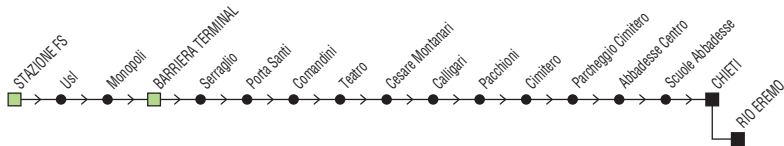

Linea 5

Stazione FS → Ponte Abbadesse → (Rio Eremo)

✕ FERIALE

Zona	Località														
880	Cesena FS	15:50	16:10	16:30	16:50	17:10	17:30	17:50	18:10	18:30	18:50	19:10	19:30	19:50	20:10
880	Barriera	15:55	16:15	16:35	16:55	17:15	17:35	17:55	18:15	18:35	18:55	19:15	19:35	19:55	20:15
880	Porta Santi	15:57	16:17	16:37	16:57	17:17	17:37	17:57	18:17	18:37	18:57	19:17	19:37	19:57	20:17
880	Teatro	15:59	16:19	16:39	16:59	17:19	17:39	17:59	18:19	18:39	18:59	19:19	19:39	19:59	20:19
880	Calligari	16:00	16:20	16:40	17:00	17:20	17:40	18:00	18:20	18:40	19:00	19:20	19:40	20:00	20:20
880	Cimitero	16:02	16:22	16:42	17:02	17:22	17:42	18:02	18:22	18:42	19:02	19:22	19:42	20:02	20:22
880	Ponte Abbadesse	16:03	16:23	16:43	17:03	17:23	17:43	18:03	18:23	18:43	19:03	19:23	19:43	20:03	20:23
880	Chieti	16:05	16:25	16:45	17:05	17:25	17:45	18:05	18:25	18:45	19:05	19:25	19:45	20:05	20:25
880	Rio Eremo	16:08			17:08						19:08			20:08