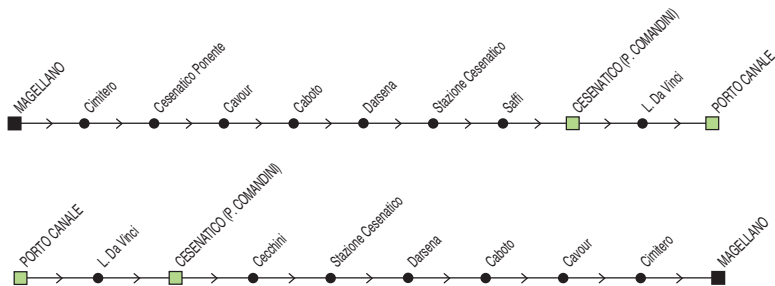

Linea 2

Cesenatico Ponente ↔ Porto Canale

◆ Si effettua fino al 14/5/25 ◆

† **FESTIVO**

Zona	Località	P	&,P	#,P	Zona	Località	P	&,P	#,P	&,P	#,P
890	Magellano (Atlantica)	10:20	15:00	15:30	890	Porto Canale	09:09	13:49	14:19	15:54	16:24
890	Cesenatico Ponente	10:22	15:02	15:32	890	p.le Comandini	09:10	13:50	14:20	15:55	16:25
890	Caboto	10:23	15:03	15:33	890	Stazione Cesenatico	09:18	13:58	14:28	16:03	16:33
890	Stazione Cesenatico	10:26	15:06	15:36	890	Caboto	09:21	14:01	14:31	16:06	16:36
890	p.le Comandini	10:29	15:09	15:39	890	Magellano (Atlantica)	09:24	14:04	14:34	16:09	16:39
890	Porto Canale	10:30	15:10	15:40							

& = si effettua fino al 31/3/25

= si effettua dall'1/4/25

P = Corsa su prenotazione: prenotare entro il giorno feriale precedente sul sito www.startromagna.it/servizi/corse-su-prenotazione, fino alle ore 17:00, o chiamando l'800 21 34 80, entro le ore 17:00 dal lunedì al venerdì, entro le ore 14:00 il sabato.