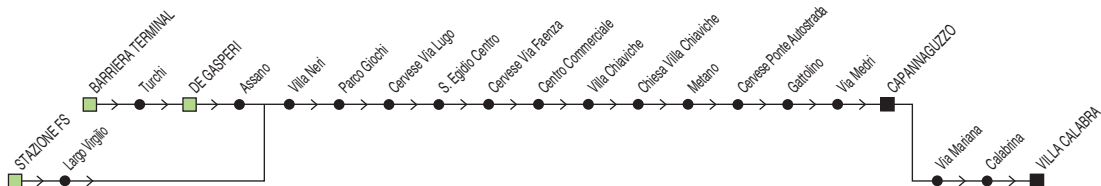

# Linea 13

Stazione FS → Tipano

✕ FERIALE

Zona	Località				S		@
880	Stazione FS	06:45	08:00	10:35	12:20	13:20	14:20
880	Barriera Cavour	06:50	08:05	10:40	12:25	13:25	14:25
880	S. Domenico	06:54	08:09	10:44		13:29	14:29
880	Villarco	06:59	08:14	10:49	12:34	13:34	14:34
880	S. Mauro in Valle (Chiesa)	07:01	08:16	10:51	12:36	13:36	14:36
880	Settecrociari	07:04	08:19	10:54	12:39	13:39	14:39
880	Tipano (Capolinea)	07:10	08:25	11:00	12:45	13:45	14:45