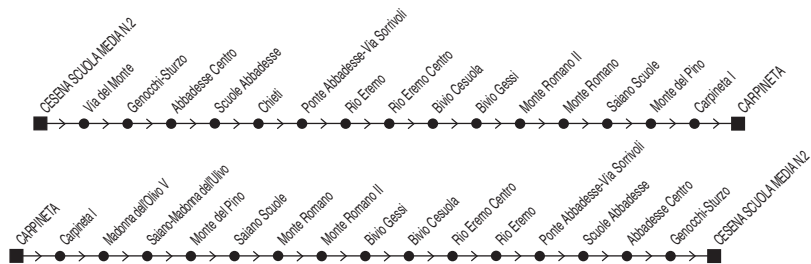

Linea 34

Cesena ↔ Rio Eremo ↔ Saiano ↔ Carpineta

◆ SI EFFETTUA NEI GIORNI DI SCUOLA ◆

✕ **FERIALE**

Zona	Località	§	§	Zona	Località	§	§
880	Cesena (Media 2)	07:40	13:15	880	S. Tomaso (v. Piana)	07:09	
880	Ponte Abbadesse	07:48	13:23	880	Carpineta	07:17	
880	Cesena (Media 2)	07:52		880	Saiano - M. dell'Ulivo	07:19	
880	Chieti		13:25	880	Monte del Pino	07:21	
880	Rio Eremo		13:27	880	Saiano (Scuole)	07:23	
880	Bivio Gessi		13:31	880	Monte Romano	07:24	
880	Monte Romano		13:33	880	Bivio Gessi	07:29	
880	Saiano (Scuole)		13:34	880	Rio Eremo	07:34	
880	Monte del Pino		13:34	880	Ponte Abbadesse	07:37	
880	Carpineta		13:38	880	Cesena (Media 2)	07:40	13:05
				880	Ponte Abbadesse		13:10
				880	Cesena (Media 2)		13:15

§ = solo nei gg. di Scuola