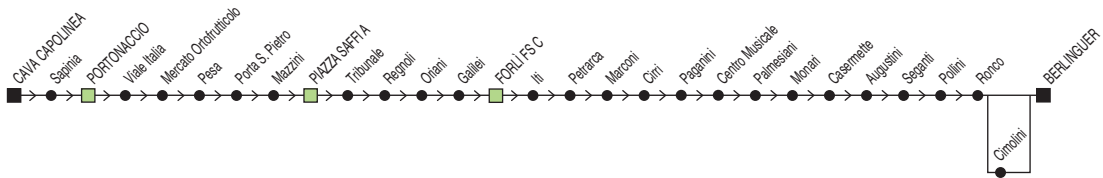

Linea 4

Cava → Piazza Saffi → Ronco

◆ SI EFFETTUA NEI GIORNI NON SCOLASTICI ◆

✕ FERIALE

Zona	Località																			
860	Cava (Capolinea)	12:45	13:00	13:15	13:30	13:45	14:00	14:15	14:30	15:00	15:30	16:00	16:30	17:00	17:30	18:00	18:30	19:10	19:50	20:20
860	Portonaccio	12:50	13:05	13:20	13:35	13:50	14:05	14:20	14:35	15:05	15:35	16:05	16:35	17:05	17:35	18:05	18:35	19:15	19:55	20:25
860	Porta S. Pietro	12:53	13:08	13:23	13:38	13:53	14:08	14:23	14:38	15:08	15:38	16:08	16:38	17:08	17:38	18:08	18:38	19:18	19:58	20:28
860	p.za Saffi	12:56	13:11	13:26	13:41	13:56	14:11	14:26	14:41	15:11	15:41	16:11	16:41	17:11	17:41	18:11	18:41	19:21	20:01	20:31
860	Galilei	12:59	13:14	13:29	13:44	13:59	14:14	14:29	14:44	15:14	15:44	16:14	16:44	17:14	17:44	18:14	18:44	19:24	20:04	20:34
860	Forlì FS C	13:01	13:16	13:31	13:46	14:01	14:16	14:31	14:46	15:16	15:46	16:16	16:46	17:16	17:46	18:16	18:46	19:26	20:06	20:36
860	Paganini	13:07	13:22	13:37	13:52	14:07	14:22		14:52	15:22	15:52	16:22	16:52	17:22	17:52	18:22	18:52	19:32	20:12	20:42
860	Monari	13:10	13:25	13:40	13:55	14:10	14:25		14:55	15:25	15:55	16:25	16:55	17:25	17:55	18:25	18:55	19:35	20:15	20:45
860	Ronco	13:14	13:29	13:44	13:59	14:14	14:29		14:59	15:29	15:59	16:29	16:59	17:29	17:59	18:29	18:59	19:39	20:19	20:49
860	Cimolini		13:31				14:31										19:01			
860	Berlinguer	13:16	13:33	13:46	14:01	14:16	14:33		15:01	15:31	16:01	16:31	17:01	17:31	18:01	18:31	19:03	19:41	20:21	20:51