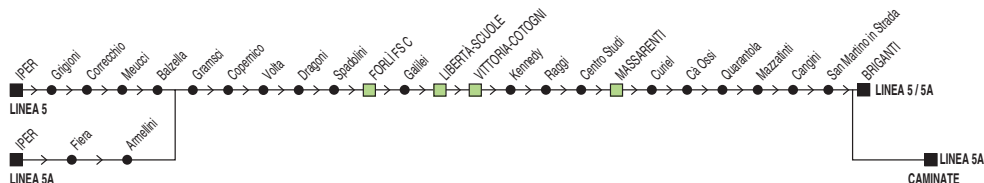

# Linee 5-5A

**Iper → Fiera → Z.I. Coriano → San Martino in Strada**

◆ SI EFFETTUA NEI GIORNI DI SCUOLA ◆

✕ FERIALE

LINEA		5	5	5A	5A	5A	5	5A	5	5A	5	5A	5	5A	5	5A	5	5	
Zona	Località																		
860	Iper	11:31	11:50	12:14	12:34	12:40	12:58	13:06	13:19	13:30	13:46	13:54	14:10	14:30	14:54	15:10	15:34	15:50	16:10
860	Fiera			12:16	12:36	12:42	13:00		13:22		13:48		14:12		14:56		15:36		
860	Armellini			12:19	12:39	12:45	13:03		13:25		13:51		14:15		14:59		15:39		
860	Pascal	11:33	11:52					13:08		13:32		13:56		14:32		15:12		15:52	16:12
860	Meucci	11:37	11:56					13:12		13:36		14:00		14:36		15:16		15:56	16:16
860	Gramsci	11:41	12:00	12:20	12:40	12:46	13:04	13:16	13:26	13:40	13:52	14:04	14:16	14:40	15:00	15:20	15:40	16:00	16:20
860	Forlì FS C	11:46	12:05	12:25	12:45	12:51	13:09	13:21	13:31	13:45	13:57	14:09	14:21	14:45	15:05	15:25	15:45	16:05	16:25
860	Libertà - Scuole	11:49	12:08	12:28	12:48	12:54	13:12	13:24	13:34	13:48	14:00	14:12	14:24	14:48	15:08	15:28	15:48	16:08	16:28
860	Centro Studi	11:53	12:12	12:32	12:52	12:58	13:16	13:28	13:38	13:52	14:04	14:16	14:28	14:52	15:12	15:32	15:52	16:12	16:32
860	Monda	12:02	12:22		13:01		13:25	13:38		14:02	14:13	14:26		15:02	15:21	15:42	16:01	16:22	16:42
860	Briganti	12:03	12:22		13:02		13:26	13:38		14:02	14:14	14:26		15:02	15:22	15:42	16:02	16:22	16:42
860	v. Delle Caminate			12:43		13:09			13:48				14:39						