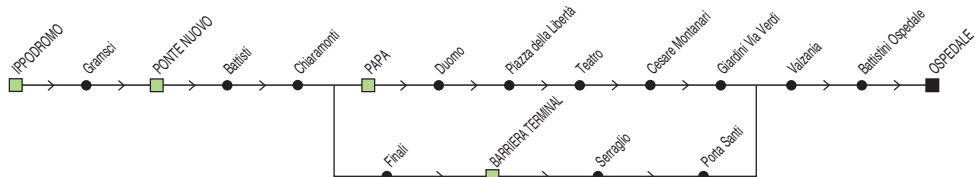

Zona	Località																
880	Ippodromo	10:15	10:30	10:45	11:00	11:15	11:30	11:45	12:00	12:15	12:30	12:45	13:00	13:15	13:30	13:45	
880	Ponte Nuovo	10:18	10:33	10:48	11:03	11:18	11:33	11:48	12:03	12:18	12:33	12:48	13:03	13:18	13:33	13:48	
880	Battisti	10:20	10:35	10:50	11:05	11:20	11:35	11:50	12:05	12:20	12:35	12:50	13:05	13:20	13:35	13:50	
880	Papa	10:23	10:38	10:53	11:08	11:23	11:38	11:53	12:08	12:23	12:38	12:53	13:08	13:23	13:38	13:53	
880	p.za della Libertà	10:24	10:39	10:54	11:09	11:24	11:39	11:54	12:09	12:24	12:39	12:54	13:09	13:24	13:39	13:54	
880	Barriera Terminal																
880	Valzania	10:27	10:42	10:57	11:12	11:27	11:42	11:57	12:12	12:27	12:42	12:57	13:12	13:27	13:42	13:57	
880	Ospedale	10:29	10:44	10:59	11:14	11:29	11:44	11:59	12:14	12:29	12:44	12:59	13:14	13:29	13:44	13:59