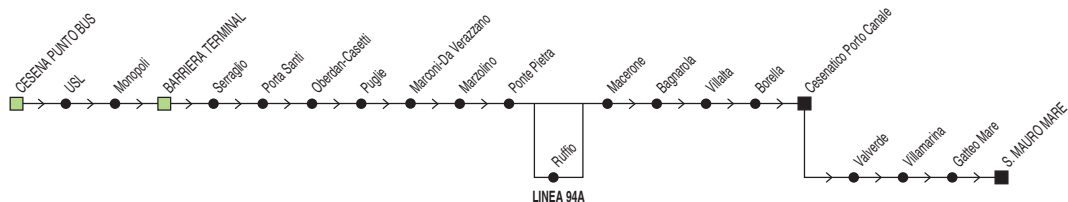

Linea 94/94A		Cesena Punto Bus → Cesenatico Porto Canale													
		✕ FERIALE													
		Zona	Località	A	A,1		A	#		A		A		§,A	
880	Cesena Punto Bus	06:10	07:10	07:50	08:20			08:50	09:20	10:20	11:20	12:20	12:50		
880	Barriera	06:15	07:15	07:55	08:25			08:55	09:25	10:25	11:25	12:25	12:55		
880	Ponte Pietra	06:25	07:25	08:05	08:35			09:05	09:35	10:35	11:35	12:35	13:05		
880	Ruffio	06:26	07:26		08:36				09:36			12:36			
880	Cesena (Largo Virgilio)													13:15	
880	Macerone	06:31	07:31	08:11	08:41			09:11	09:41	10:41	11:41	12:41	13:11	13:35	
880	Ruffio													13:45	
890	Villalta	06:35	07:35	08:15	08:45			09:15	09:45	10:45	11:45	12:45	13:15		
890	Cesenatico (p.le Comandini)	06:45	07:45	08:25	08:55			09:25	09:55	10:55	11:55	12:55	13:25		
890	Cesenatico (Porto Canale)	06:48	07:48	08:28	08:58	08:58		09:28	09:58	10:58	11:58	12:58	13:28		
890	Gatteo Mare						09:11								
890	S. Mauro Mare						09:18								
§ = solo nei gg. di Scuola				# = non si effettua il Venerdì				A = Linea 94A transita per Ruffio							
1 = gg. di Scuola prosegue per Cesenatico IAL (7:51) e non transita Cesenatico (Porto Canale)