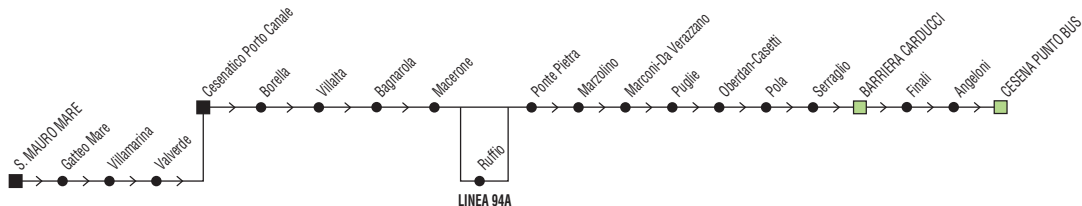

Linea 94/94A		Cesenatico Porto Canale → Cesena Punto Bus										
		✕ FERIALE										
			A	A		A		A		A	#,4	
Zona	Località											
890	S. Mauro Mare											19:48
890	Gatteo Mare (Euclide)											19:55
890	Cesenatico (Porto Canale)	13:35	14:10	15:05	16:05	17:05	17:35	18:05	18:35	19:05	20:05	20:10
890	Cesenatico (p.le Comandini)	13:39	14:14	15:09	16:09	17:09	17:39	18:09	18:39	19:09	20:08	20:14
890	Villalta	13:50	14:25	15:20	16:20	17:20	17:50	18:20	18:50	19:20		20:25
880	Macerone	13:54	14:29	15:24	16:24	17:24	17:54	18:24	18:54	19:24		20:29
880	Ruffio	|	14:33	15:28	|	17:28	|	18:28	|	19:28		|
880	Ponte Pietra	14:00	14:35	15:30	16:30	17:30	18:00	18:30	19:00	19:30		20:35
880	Barriera	14:10	14:45	15:40	16:40	17:40	18:10	18:40	19:10	19:40		20:45
880	Cesena Punto Bus	14:15	14:50	15:45	16:45	17:45	18:15	18:45	19:15	19:45		20:50
# = non si effettua il Venerdì			A = Linea 94A transita per Ruffio					4 = termina a bv. Cannucceto (20:13)