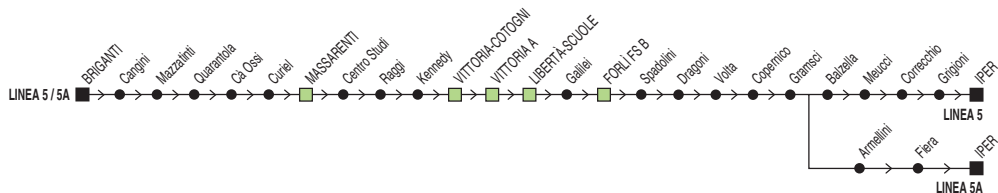

Linee 5-5A

San Martino in Strada → Z.I. Coriano → Fiera → Iper

◆ SI EFFETTUA NEI GIORNI NON SCOLASTICI ◆

✕ FERIALE

		<i>LINEA</i>																	
		5	5	5	5A	5	5A	5	5A	5	5A	5	5A	5	5A	5	5A	5	
Zona	Località																		
860	Briganti	06:12	06:35	07:07	07:25	07:45	08:05	08:25	08:55	09:25	09:55	10:25	10:55	11:25	11:55	12:15	12:35	12:55	
860	Centro Studi	06:22	06:45	07:17	07:35	07:55	08:15	08:35	09:05	09:35	10:05	10:35	11:05	11:35	12:05	12:25	12:45	13:05	
860	Libertà - Scuole	06:26	06:49	07:21	07:39	07:59	08:19	08:39	09:09	09:39	10:09	10:39	11:09	11:39	12:09	12:29	12:49	13:09	
860	Forlì FS B	06:28	06:51	07:23	07:41	08:01	08:21	08:41	09:11	09:41	10:11	10:41	11:11	11:41	12:11	12:31	12:51	13:11	
860	Gramsci	06:33	06:56	07:28	07:46	08:06	08:26	08:46	09:16	09:46	10:16	10:46	11:16	11:46	12:16	12:36	12:56	13:16	
860	Meucci	06:36	06:59	07:31	|	08:09	|	08:49	|	09:49	|	10:49	|	11:49	|	12:39	|	13:19	
860	Pascal	06:40	07:03	07:35	|	08:13	|	08:53	|	09:53	|	10:53	|	11:53	|	12:43	|	13:23	
860	Armellini	|	|	|	07:47	|	08:27	|	09:17	|	10:17	|	11:17	|	12:17	|	12:57	|	
860	Fiera	06:44	07:07	|	07:50	|	08:30	|	09:20	|	10:20	|	11:20	|	12:20	|	13:00	|	
860	Iper	06:45	07:08	07:38	07:52	08:16	08:32	08:56	09:22	09:56	10:22	10:56	11:22	11:56	12:22	12:46	13:02	13:26