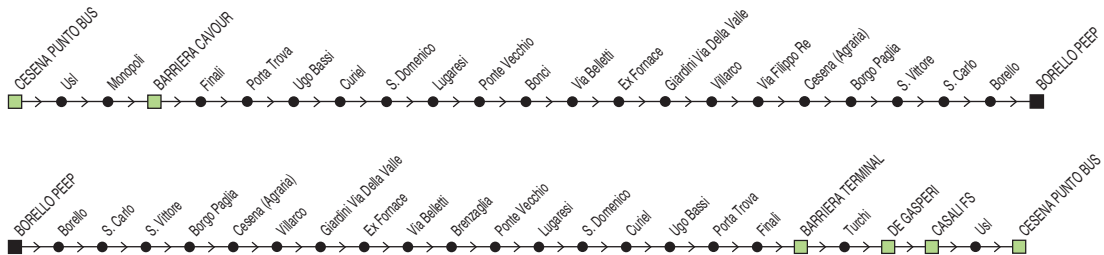

# Linea 93

Cesena Punto Bus ↔ Borello PEEP

† FESTIVO

Zona	Località						Zona	Località					
880	Cesena Punto Bus	07:35	09:35	12:35	15:35	18:35	881	Borello Peep	08:40	10:10	13:10	16:10	19:10
880	Barriera Cavour	07:40	09:40	12:40	15:40	18:40	881	Borello	08:42	10:12	13:12	16:12	19:12
880	S. Domenico	07:44	09:44	12:44	15:44	18:44	881	S. Carlo	08:49	10:19	13:19	16:19	19:19
880	Borgo Paglia	07:51	09:51	12:51	15:51	18:51	880	S. Vittore	08:53	10:23	13:23	16:23	19:23
880	S. Vittore	07:56	09:56	12:56	15:56	18:56	880	Borgo Paglia	08:57	10:27	13:27	16:27	19:27
881	S. Carlo	08:00	10:00	13:00	16:00	19:00	880	S. Domenico	09:04	10:34	13:34	16:34	19:34
881	Borello	08:09	10:09	13:09	16:09	19:09	880	Barriera Terminal	09:08	10:38	13:38	16:38	19:38
881	Borello Peep	08:10	10:10	13:10	16:10	19:10	880	Cesena Punto Bus	09:13	10:43	13:43	16:43	19:43