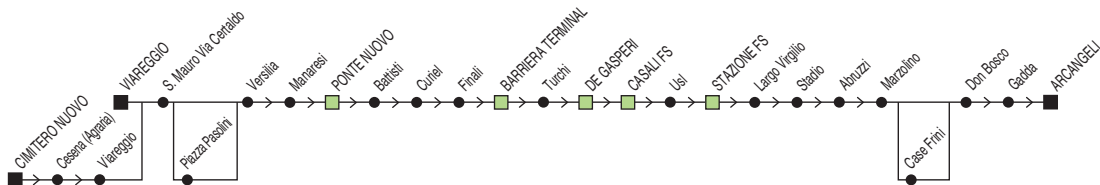

Linea 3

S. Mauro → Case Finali

◆ SI EFFETTUA NEI GIORNI DI SCUOLA ◆

✕ FERIALE

Zona	Località															
880	Cimitero Nuovo	15:27			16:27			17:27			18:27			19:27		
880	Viareggio	15:30	15:50	16:10	16:30	16:50	17:10	17:30	17:50	18:10	18:30	18:50	19:10	19:30	19:50	20:10
880	Piazza Pasolini	|	|	|	|	|	|	|	|	|	|	|	|	|	|	|
880	Ponte Nuovo	15:35	15:55	16:15	16:35	16:55	17:15	17:35	17:55	18:15	18:35	18:55	19:15	19:35	19:55	20:15
880	Barriera Terminal	15:42	16:02	16:22	16:42	17:02	17:22	17:42	18:02	18:22	18:42	19:02	19:22	19:42	20:02	20:22
880	Stazione FS	15:46	16:06	16:26	16:46	17:06	17:26	17:46	18:06	18:26	18:46	19:06	19:26	19:46	20:06	20:26
880	Marzolino	15:51	16:11	16:31	16:51	17:11	17:31	17:51	18:11	18:31	18:51	19:11	19:31	19:51	20:11	20:31
880	Case Frini	|	|	16:35	|	|	17:35	|	|	18:35	|	|	19:35	|	|	20:35
880	Arcangeli	15:55	16:15	16:40	16:55	17:15	17:40	17:55	18:15	18:40	18:55	19:15	19:40	19:55	20:15	20:40