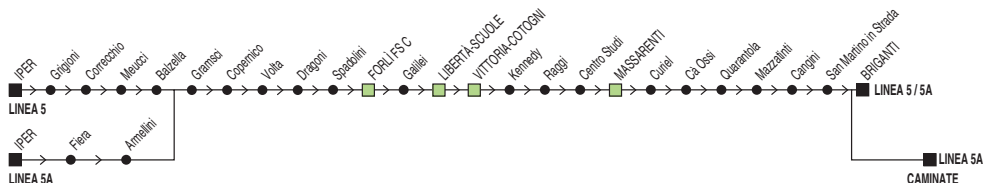

Linee 5-5A

Iper → Fiera → Z.I. Coriano → San Martino in Strada

◆ SI EFFETTUA NEI GIORNI DI SCUOLA ◆

✕ FERIALE

		LINEA	5A	5	5A	5	5A	5	5A	5	5	5	5A	5	5A	5	5A	5	5A	5	
Zona	Località																				
860	Iper		16:30	16:38	16:54	17:02	17:18	17:26	17:42	17:50	18:02	18:14	18:30	18:38	18:54	19:02	19:28	19:36	20:00	20:20	
860	Fiera		16:32		16:56		17:20		17:44				18:32		18:56		19:30		20:02		
860	Armellini		16:35		16:59		17:23		17:47				18:35		18:59		19:33		20:05		
860	Pascal			16:40		17:04		17:28		17:52	18:04	18:16		18:40		19:04		19:38		20:22	
860	Meucci			16:44		17:08		17:32		17:56	18:08	18:20		18:44		19:08		19:42		20:26	
860	Gramsci		16:36	16:48	17:00	17:12	17:24	17:36	17:48	18:00	18:12	18:24	18:36	18:48	19:00	19:12	19:34	19:46	20:06	20:30	
860	Forlì FS C		16:41	16:53	17:05	17:17	17:29	17:41	17:53	18:05	18:17	18:29	18:41	18:53	19:05	19:17	19:39	19:51	20:11	20:35	
860	Libertà - Scuole		16:44	16:56	17:08	17:20	17:32	17:44	17:56	18:08	18:20	18:32	18:44	18:56	19:08	19:20	19:42	19:54	20:14	20:38	
860	Centro Studi		16:48	17:00	17:12	17:24	17:36	17:48	18:00	18:12	18:24	18:36	18:48	19:00	19:12	19:24	19:46	19:58	20:18	20:42	
860	Monda		16:57	17:10	17:21	17:34	17:45	17:58	18:09	18:22	18:34	18:46	18:57	19:10	19:21	19:34	19:55	20:08	20:27	20:52	
860	Briganti		16:58	17:10	17:22	17:34	17:46	17:58	18:10	18:22	18:34	18:46	18:58	19:10	19:22	19:34	19:56	20:08	20:28	20:52	
860	v. Delle Caminate