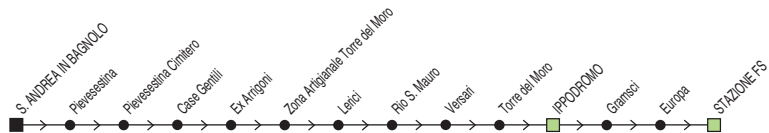

# Linea 41

S. Andrea in Bagnolo → Stazione FS

† *FESTIVO*

Zona	Località			
880	<b>S. Andrea in Bagnolo</b>	07:25	13:25	17:25
880	<b>Pievesestina (Piazza)</b>	07:28	13:28	17:28
880	<b>Ex Arrigoni</b>	07:34	13:34	17:34
880	<b>Z. Artig. Torre del Moro</b>	07:38	13:38	17:38
880	<b>Torre del Moro</b>	07:41	13:41	17:41
880	<b>Ippodromo</b>	07:43	13:43	17:43
880	<b>Stazione FS</b>	07:50	13:50	17:50