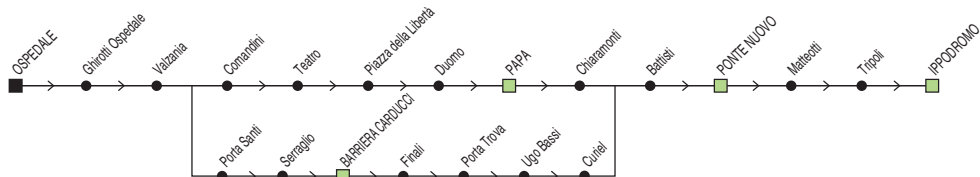

Zona	Località	1	1	1	1	1	1	1	1	1	1	1	1	1	1	1
880	Ospedale	17:30	17:45	18:00	18:15	18:30	18:45	19:00	19:15	19:30	19:45	20:00	20:15	20:30	20:45	21:00
880	Valzania	17:32	17:47	18:02	18:17	18:32	18:47	19:02	19:17	19:32	19:47	20:02	20:17	20:32	20:47	21:02
880	p.za della Libertà	17:34	17:49	18:04	18:19	18:34	18:49	19:04	19:19	19:34	19:49	20:04	20:19	20:34	20:49	21:04
880	Papa	17:35	17:50	18:05	18:20	18:35	18:50	19:05	19:20	19:35	19:50	20:05	20:20	20:35	20:50	21:05
880	Battisti	17:38	17:53	18:08	18:23	18:38	18:53	19:08	19:23	19:38	19:53	20:08	20:23	20:38	20:53	21:08
880	Ponte Nuovo	17:40	17:55	18:10	18:25	18:40	18:55	19:10	19:25	19:40	19:55	20:10	20:25	20:40	20:55	21:10
880	Ippodromo	17:43	17:58	18:13	18:28	18:43	18:58	19:13	19:28	19:43	19:58	20:13	20:28	20:43	20:58	21:13

1 = il Sabato transita da Barriera Carducci