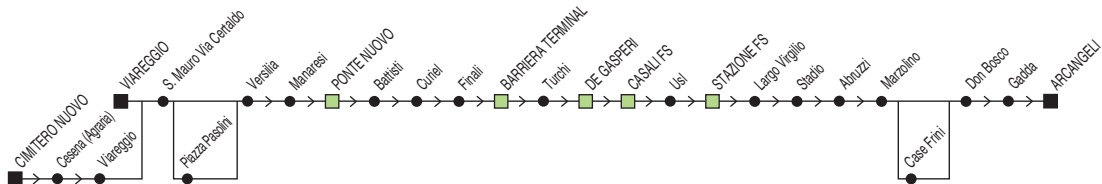

Linea 3

S. Mauro → Case Finali

◆ SI EFFETTUA NEI GIORNI DI SCUOLA ◆

✕ FERIALE

Zona	Località																
880	Cimitero Nuovo						07:24				08:27				09:27		
880	Viareggio	06:10	06:27	06:43	06:55	07:15	07:27	07:45	08:00	08:15	08:30	08:45	09:00	09:10	09:30	09:50	10:10
880	Piazza Pasolini	|	|	|	06:59	|	|	|	|	|	|	08:49	|	|	|	|	|
880	Ponte Nuovo	06:15	06:32	06:48	07:03	07:20	07:32	07:50	08:05	08:20	08:35	08:53	09:05	09:15	09:35	09:55	10:15
880	Barriera Terminal	06:22	06:39	06:55	07:10	07:27	07:39	07:57	08:12	08:27	08:42	09:00	09:12	09:22	09:42	10:02	10:22
880	Stazione FS	06:26	06:43	06:59	07:14	07:31	07:43	08:01	08:16	08:31	08:46	09:04	09:16	09:26	09:46	10:06	10:26
880	Marzolino	06:31	06:48	07:04	07:19	07:36	07:48	08:06	08:21	08:36	08:51	09:09	09:21	09:31	09:51	10:11	10:31
880	Case Frini	06:35	|	|	07:23	|	|	|	08:25	|	|	|	|	09:35	|	|	10:35
880	Arcangeli	06:40	06:52	07:08	07:28	07:40	07:52	08:10	08:30	08:40	08:55	09:13	09:25	09:40	09:55	10:15	10:40