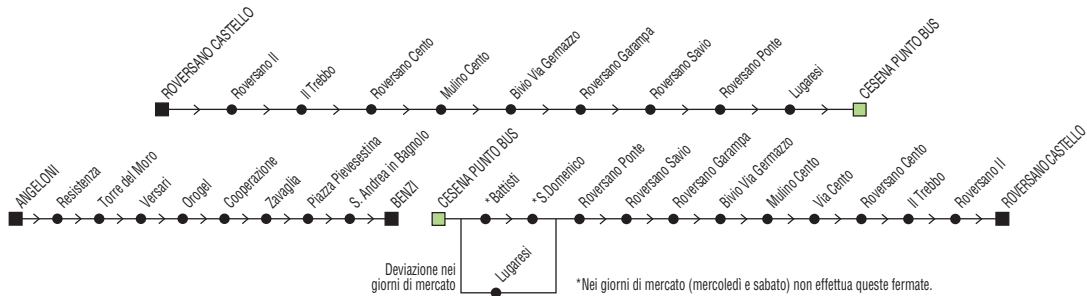

Linea 31

Roversano ↔ Cesena Punto Bus

◆ SI EFFETTUA NEI GIORNI DI SCUOLA ◆

✕ **FERIALE**

Zona	Località	§	Zona	Località	§,S	§	§	§,@
880	Roversano Castello	07:30	880	Angeloni				13:00
880	Roversano Cento	07:34	880	Resistenza				13:10
880	Roversano Ponte	07:43	880	Torre del Moro				13:15
880	Cesena Punto Bus	07:55	880	Pievesestina (Piazza)				13:25
			880	S. Andrea in Bagnolo				13:30
			880	Benzi				13:32
			880	Cesena Punto Bus	12:20	13:20		14:15
			880	Roversano Ponte	12:29	13:32		14:27
			880	Roversano Cento	12:39	13:40		14:35
			880	Roversano Castello	12:45	13:45		14:40

§ = solo nei gg. di Scuola

@ = non si effettua il Sabato

S = si effettua il Sabato