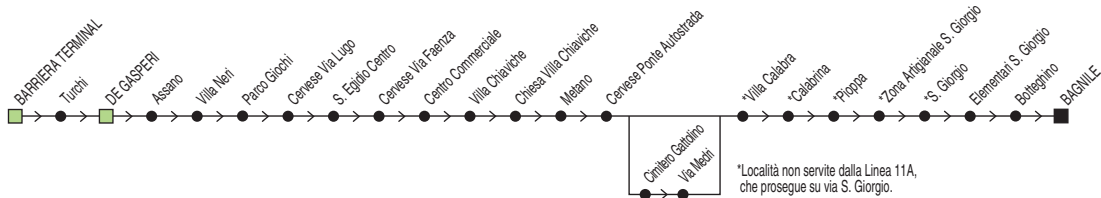

Linea 11/11A

Barriera → S. Giorgio → Bagnile

X FERIALE

Zona	Località		§								A		@,A	§						
880	Barriera Terminal	06:40	07:05	07:47	08:20	08:50	09:50	10:55	11:55	12:25	13:00	13:30	14:00	14:30	14:50	15:35	16:40	17:45	18:55	19:20
880	S. Egidio	06:48	07:13	07:55	08:28	08:58	09:58	11:03	12:03	12:33	13:08	13:38	14:08	14:38	14:58	15:43	16:48	17:53	19:03	19:28
880	Metano	06:51	07:16	07:58	08:31	09:01	10:01	11:06	12:06	12:36	13:11	13:41	14:11	14:41	15:01	15:46	16:51	17:56	19:06	19:31
880	Cimitero Gattolino	|	|	|	|	|	10:04	|	|	12:39	|	|	|	|	15:04	|	|	17:59	|	19:34
880	Calabrina	06:56	07:21	08:03	08:36	09:06	10:09	11:11	12:11	12:44	|	13:46	|	14:46	15:09	15:51	16:56	18:04	19:11	19:39
880	Via S. Giorgio	|	|	|	|	|	|	|	|	|	13:13	|	14:13	|	|	|	|	|	|	|
880	S. Giorgio (scuole)	07:04	07:29	08:11	08:44	09:14	10:17	11:19	12:19	12:52	13:18	13:54	14:18	14:54	15:17	15:59	17:04	18:12	19:19	19:47
880	Bagnile	07:09		08:16		09:19			12:24		13:23	13:59		14:59			17:09	18:17	19:24	19:52

§ = solo nei gg. di Scuola

@ = non si effettua il Sabato

A = linea 11A