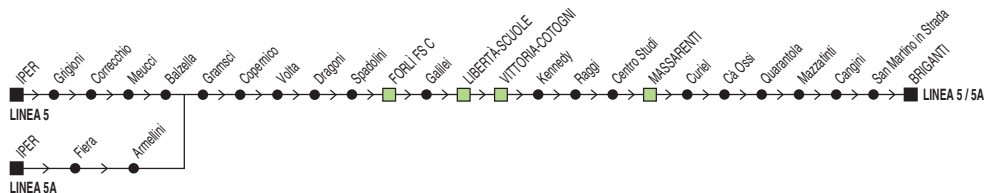

Linee 5-5A

Iper → Fiera → Z.I. Coriano → San Martino in Strada

◆ SI EFFETTUA NEI GIORNI NON SCOLASTICI ◆

✕ FERIALE

		LINEA																	
		5A	5	5A	5	5A	5	5A	5	5A	5	5A	5	5A	5	5A	5	5A	5
Zona	Località																		
860	Iper	06:08	06:34	06:58	07:14	07:38	07:54	08:18	08:34	08:58	09:24	09:58	10:24	10:58	11:24	11:58	12:24	12:48	13:04
860	Fiera	06:09		06:59		07:39		08:19		08:59		09:59		10:59		11:59		12:49	
860	Armellini	06:12		07:02		07:42		08:22		09:02		10:02		11:02		12:02		12:52	
860	Pascal		06:36		07:16		07:56		08:36		09:26		10:26		11:26		12:26		13:06
860	Meucci		06:39		07:19		07:59		08:39		09:29		10:29		11:29		12:29		13:09
860	Gramsci	06:13	06:43	07:03	07:23	07:43	08:03	08:23	08:43	09:03	09:33	10:03	10:33	11:03	11:33	12:03	12:33	12:53	13:13
860	Forlì FS C	06:18	06:48	07:08	07:28	07:48	08:08	08:28	08:48	09:08	09:38	10:08	10:38	11:08	11:38	12:08	12:38	12:58	13:18
860	Libertà - Scuole	06:21	06:51	07:11	07:31	07:51	08:11	08:31	08:51	09:11	09:41	10:11	10:41	11:11	11:41	12:11	12:41	13:01	13:21
860	Centro Studi	06:25	06:55	07:15	07:35	07:55	08:15	08:35	08:55	09:15	09:45	10:15	10:45	11:15	11:45	12:15	12:45	13:05	13:25
860	Monda	06:34	07:04	07:24	07:44	08:04	08:24	08:44	09:04	09:24	09:54	10:24	10:54	11:24	11:54	12:24	12:54	13:14	13:34
860	Briganti	06:34	07:04	07:24	07:44	08:04	08:24	08:44	09:04	09:24	09:54	10:24	10:54	11:24	11:54	12:24	12:54	13:14	13:34