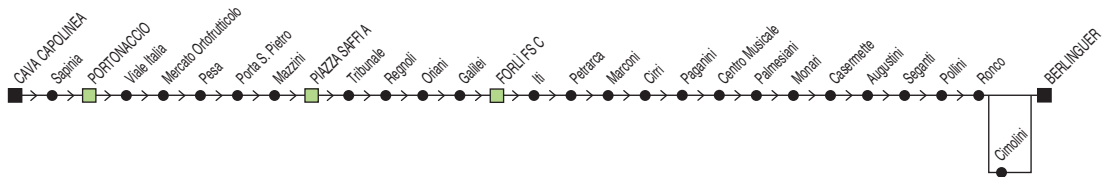

# Linea 3

Ospedale → Piazza Saffi → Stazione FS

† *FESTIVO*

Zona	Località						
860	H - Valsalva	08:45	10:45	12:45	14:45	16:45	18:45
860	Appennino	08:48	10:48	12:48	14:48	16:48	18:48
860	Cà Ossi	08:51	10:51	12:51	14:51	16:51	18:51
860	Centro Studi	08:54	10:54	12:54	14:54	16:54	18:54
860	Libertà - Scuole	08:59	10:59	12:59	14:59	16:59	18:59
860	p.za Saffi	09:04	11:04	13:04	15:04	17:04	19:04
860	p.le del Lavoro	09:07	11:07	13:07	15:07	17:07	19:07
860	Forlì FS A	09:09	11:09	13:09	15:09	17:09	19:09

# Linea 4

**Cava → Piazza Saffi → Ronco**

◆ SI EFFETTUA NEI GIORNI DI SCUOLA ◆

✕ FERIALE

Zona	Località				1		2								
860	<b>Cava (Capolinea)</b>	06:10	06:30	06:50	07:10	07:22	07:34	07:46	08:10	08:30	08:45	09:00	09:30	10:00	
860	<b>Portonaccio</b>	06:15	06:35	06:55	07:15	07:27	07:39	07:51	08:15	08:35	08:50	09:05	09:35	10:05	
860	<b>Porta S. Pietro</b>	06:18	06:38	06:58	07:18	07:30	07:42	07:54	08:18	08:38	08:53	09:08	09:38	10:08	
860	<b>p.za Saffi</b>	06:21	06:41	07:01	07:21	07:33	07:45	07:57	08:21	08:41	08:56	09:11	09:41	10:11	
860	<b>Galilei</b>	06:24	06:44	07:04	07:24	07:36	07:48	08:00	08:24	08:44	08:59	09:14	09:44	10:14	
860	<b>Forli FS C</b>	06:26	06:46	07:06	07:26	07:38	07:50	08:02	08:26	08:46	09:01	09:16	09:46	10:16	
860	<b>Paganini</b>	06:32	06:52	07:12	07:32	07:44	07:56	08:08	08:32	08:52		09:22	09:52	10:22	
860	<b>Monari</b>	06:35	06:55	07:15	07:35	07:47	07:59	08:11	08:35	08:55		09:25	09:55	10:25	
860	<b>Ronco</b>	06:39	06:59	07:19	07:39	07:51	08:03	08:15	08:39	08:59		09:29	09:59	10:29	
860	<b>Cimolini</b>			07:21								09:31			
860	<b>Berlinguer</b>	06:41	07:01	07:23	07:41	07:53	08:05	08:17	08:41	09:01		09:33	10:01	10:31	
1 = parte da Villagrappa alle 7:01				2 = parte da Villanova alle 7:25											