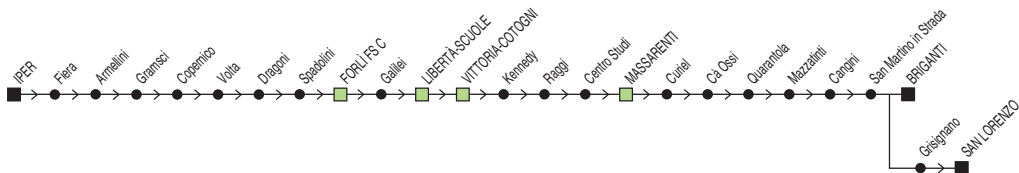

# Linee 5-5A

**San Martino in Strada → Z.I. Coriano → Fiera → Iper**

◆ SI EFFETTUA NEI GIORNI NON SCOLASTICI ◆

✕ FERIALE

		<i>LINEA</i>																	
		5A	5	5A	5	5A	5	5A	5	5A	5	5A	5	5A	5	5A	5	5A	5
Zona	<b>Località</b>																		
860	<b>Briganti</b>	13:15	13:35	13:55	14:15	14:55	15:25	15:55	16:25	16:45	17:05	17:25	17:45	18:05	18:25	18:55	19:35	20:05	
860	<b>Centro Studi</b>	13:25	13:45	14:05	14:25	15:05	15:35	16:05	16:35	16:55	17:15	17:35	17:55	18:15	18:35	19:05	19:45	20:15	
860	<b>Libertà - Scuole</b>	13:29	13:49	14:09	14:29	15:09	15:39	16:09	16:39	16:59	17:19	17:39	17:59	18:19	18:39	19:09	19:49	20:19	
860	<b>Forlì FS B</b>	13:31	13:51	14:11	14:31	15:11	15:41	16:11	16:41	17:01	17:21	17:41	18:01	18:21	18:41	19:11	19:51	20:21	
860	<b>Gramsci</b>	13:36	13:56	14:16	14:36	15:16	15:46	16:16	16:46	17:06	17:26	17:46	18:06	18:26	18:46	19:16	19:56		
860	<b>Meucci</b>		13:59		14:39		15:49		16:49		17:29		18:09		18:49		19:59		
860	<b>Pascal</b>		14:03		14:43		15:53		16:53		17:33		18:13		18:53		20:03		
860	<b>Armellini</b>	13:37		14:17		15:17		16:17		17:07		17:47		18:27		19:17			
860	<b>Fiera</b>	13:40		14:20		15:20		16:20		17:10		17:50		18:30		19:20			
860	<b>Iper</b>	13:42	14:06	14:22	14:46	15:22	15:56	16:22	16:56	17:12	17:36	17:52	18:16	18:32	18:56	19:22	20:06		

# Linea 5A

Iper → Fiera → San Martino in Strada → San Lorenzo

† FESTIVO

Zona	Località						
860	Iper	08:00	10:00	12:00	14:00	16:00	18:00
860	Fiera	08:01	10:01	12:01	14:01	16:01	18:01
860	Armellini	08:04	10:04	12:04	14:04	16:04	18:04
860	Gramsci	08:05	10:05	12:05	14:05	16:05	18:05
860	Forlì FS C	08:10	10:10	12:10	14:10	16:10	18:10
860	Libertà - Scuole	08:12	10:12	12:12	14:12	16:12	18:12
860	Centro Studi	08:15	10:15	12:15	14:15	16:15	18:15
860	Monda	08:21	10:21	12:21	14:21	16:21	18:21
860	Briganti			12:22			
860	San Lorenzo	08:28	10:28		14:28	16:28	18:28