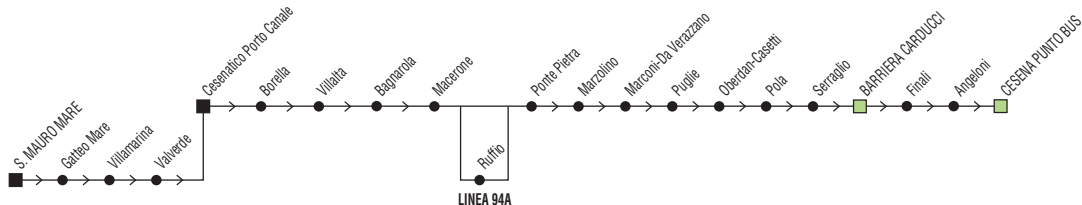

# = non si effettua il Venerdì

A = Linea 94A transita per Ruffio

2 = termina a Gatteo Mare (Euclide) alle 14:40

<b>Linea 94/94A</b>		<b>Cesenatico Porto Canale → Cesena Punto Bus</b>											
		✕ <b>FERIALE</b>											
		A	A	§,A,3		A		A		A	A		A
Zona	Località												
890	<b>S. Mauro Mare</b>												
890	<b>Gatteo Mare (Euclide)</b>												
890	<b>Cesenatico (Porto Canale)</b>	05:45	06:50		07:35	08:05	08:35	09:35	10:05	11:05	12:10	12:35	13:10
890	<b>Cesenatico (p.le Comandini)</b>	05:49	06:54		07:39	08:09	08:39	09:39	10:09	11:09	12:14	12:39	13:14
890	<b>Villalta</b>	06:00	07:05		07:50	08:20	08:50	09:50	10:20	11:20	12:25	12:50	13:25
880	<b>Macerone</b>	06:04	07:09	07:40	07:54	08:24	08:54	09:54	10:24	11:24	12:29	12:54	13:29
880	<b>Ruffio</b>	06:08	07:13	07:46		08:28		09:58		11:28	12:33		13:33
880	<b>Ponte Pietra</b>	06:10	07:15		08:00	08:30	09:00	10:00	10:30	11:30	12:35	13:00	13:35
880	<b>Barriera</b>	06:20	07:25		08:10	08:40	09:10	10:10	10:40	11:40	12:45	13:10	13:45
880	<b>Cesena Punto Bus</b>	06:25	07:30	08:03	08:15	08:45	09:15	10:15	10:45	11:45	12:50	13:15	13:50
§ = solo nei gg. di Scuola		A = Linea 94A transita per Ruffio					3 = parte da Ponte Pietra alle 7:33 e transita da Plauto (8:00)						