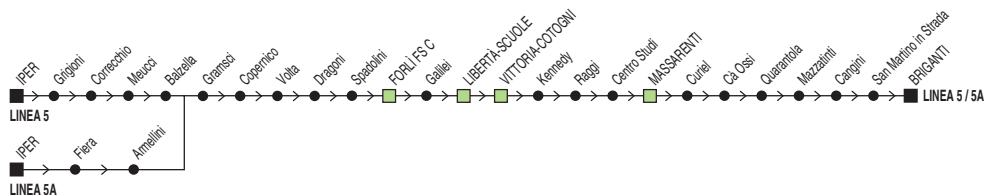

Linee 5-5A

Iper → Fiera → Z.I. Coriano → San Martino in Strada

◆ SI EFFETTUA NEI GIORNI NON SCOLASTICI ◆

✕ FERIALE

		LINEA	5A	5	5A	5	5A	5	5A	5	5A	5	5A	5	5	5	5A	5	
Zona	Località																		
860	Iper		13:28	13:44	14:08	14:24	14:58	15:24	15:58	16:24	16:58	17:14	17:38	17:54	18:16	18:34	19:04	19:38	20:15
860	Fiera		13:29		14:09		14:59		15:59		16:59		17:39						19:39
860	Armellini		13:32		14:12		15:02		16:02		17:02		17:42						19:42
860	Pascal			13:46		14:26		15:26		16:26		17:16		17:56	18:18	18:36	19:06		20:17
860	Meucci			13:49		14:29		15:29		16:29		17:19		17:59	18:21	18:39	19:09		20:20
860	Gramsci		13:33	13:53	14:13	14:33	15:03	15:33	16:03	16:33	17:03	17:23	17:43	18:03	18:25	18:43	19:13	19:43	20:24
860	Forlì FS C		13:38	13:58	14:18	14:38	15:08	15:38	16:08	16:38	17:08	17:28	17:48	18:08	18:30	18:48	19:18	19:48	20:29
860	Libertà - Scuole		13:41	14:01	14:21	14:41	15:11	15:41	16:11	16:41	17:11	17:31	17:51	18:11	18:33	18:51	19:21	19:51	20:32
860	Centro Studi		13:45	14:05	14:25	14:45	15:15	15:45	16:15	16:45	17:15	17:35	17:55	18:15	18:37	18:55	19:25	19:55	20:36
860	Monda		13:54	14:14	14:34	14:54	15:24	15:54	16:24	16:54	17:24	17:44	18:04	18:24	18:46	19:04	19:34	20:04	20:45
860	Briganti		13:54	14:14	14:34	14:54	15:24	15:54	16:24	16:54	17:24	17:44	18:04	18:24	18:46	19:04	19:34	20:04	20:45