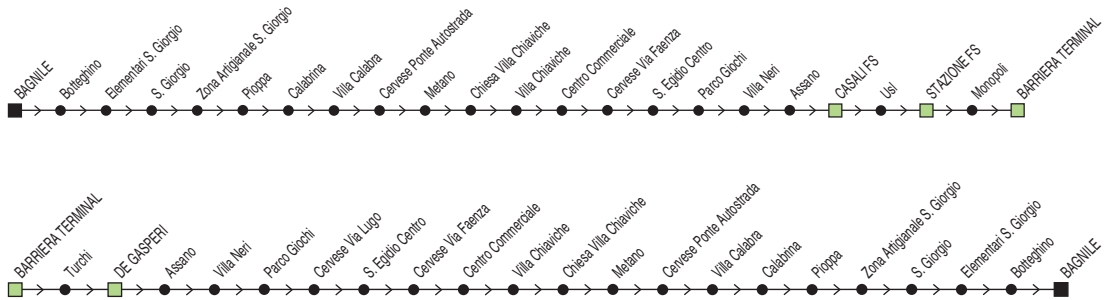

# Linea 11

Bagnile ↔ S. Giorgio ↔ Barriera

† **FESTIVO**

Zona	Località						Zona	Località				
880	Bagnile		08:25		14:25		18:25	880	Barriera Terminal	07:55	13:55	17:55
880	S. Giorgio (scuole)		08:30		14:30		18:30	880	S. Egidio	08:03	14:03	18:03
880	Calabrina		08:38		14:38		18:38	880	Metano	08:06	14:06	18:06
880	Metano		08:42		14:42		18:42	880	Calabrina	08:11	14:11	18:11
880	S. Egidio		08:46		14:46		18:46	880	S. Giorgio (scuole)	08:19	14:19	18:19
880	Stazione FS	07:52	08:52	13:52	14:52	17:52	18:52	880	Bagnile	08:24	14:24	18:24
880	Barriera Terminal	07:55	08:57	13:55	14:57	17:55	18:57					