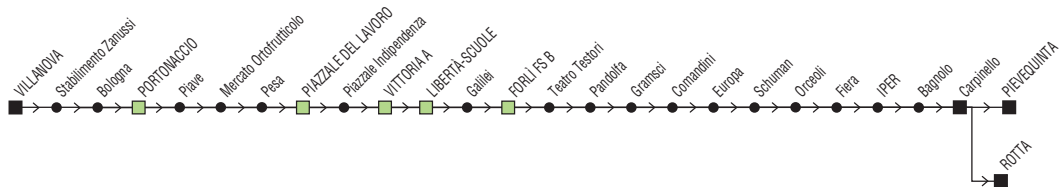

Linea 12

Villanova → Iper → Carpinello → (Rotta) → Pievequinta

✕ **FERIALE**

Zona	Località	06:04	06:42	07:45	08:55	09:55	10:55	12:12	13:25	13:53	14:08	15:15	16:15	17:05	18:15	19:15	20:05
860	Villanova			1													
860	Cava (Capolinea)	|	|	|	|	|	|	|	|	14:01	|	|	|	|	|	|	|
860	Bologna	06:13	06:51	07:54	09:04	10:04	11:04	12:21	13:34		14:17	15:24	16:24	17:14	18:24	19:24	20:14
860	Portonaccio	06:18	06:56	07:59	09:09	10:09	11:09	12:26	13:39		14:22	15:29	16:29	17:19	18:29	19:29	20:19
860	p.le del Lavoro	06:24	07:02	08:05	09:15	10:15	11:15	12:32	13:45		14:28	15:35	16:35	17:25	18:35	19:35	20:25
860	Libertà - Scuole	06:28	07:06	08:09	09:19	10:19	11:19	12:36	13:49		14:32	15:39	16:39	17:29	18:39	19:39	20:29
860	Forlì FS B	06:31	07:09	08:12	09:22	10:22	11:22	12:39	13:52		14:35	15:42	16:42	17:32	18:42	19:42	20:32
860	dep. START (v. Pandolfa)	06:35	07:13	08:16	09:26	10:26	11:26	12:43	13:56		14:39	15:46	16:46	17:36	18:46	19:46	
860	Comandini	06:39	07:17	08:20	09:30	10:30	11:30	12:47	14:00		14:43	15:50	16:50	17:40	18:50	19:50	
860	Fiera	06:43	07:21	08:24	09:34	10:34	11:34	12:51	14:04		14:47	15:54	16:54	17:44	18:54	19:54	
860	Iper	06:45	07:23	08:26	09:36	10:36	11:36	12:53	14:06		14:49	15:56	16:56	17:46	18:56	19:56	
860	Carpinello	06:50	07:30	08:33	09:41	10:41	11:43	12:58	14:13		14:54	16:01	17:01	17:51	19:03	20:01	
860	Rotta	|	07:33	08:36	|	|	11:46	|	14:16		|	|	|	|	19:06	|	
860	Pievequinta	06:55			09:46	10:46		13:03			14:59	16:06	17:06	17:56		20:06	

1 = nei gg. di Scuola transita da Scuole Romiti