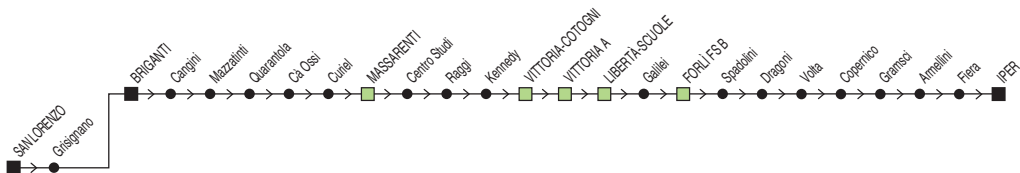

Linea 5A

San Lorenzo → San Martino in Strada → Fiera → Iper

† FESTIVO

Zona	Località						
860	San Lorenzo	08:28	10:28		14:28	16:28	18:28
860	Monda	08:35	10:35		14:35	16:35	18:35
860	Briganti	08:35	10:35	12:30	14:35	16:35	18:35
860	Centro Studi	08:43	10:43	12:38	14:43	16:43	18:43
860	Libertà - Scuole	08:47	10:47	12:42	14:47	16:47	18:47
860	Forlì FS B	08:49	10:49	12:44	14:49	16:49	18:49
860	Gramsci	08:53	10:53	12:48	14:53	16:53	18:53
860	Armellini	08:54	10:54	12:49	14:54	16:54	18:54
860	Fiera	08:56	10:56	12:51	14:56	16:56	18:56
860	Iper	08:57	10:57	12:52	14:57	16:57	18:57