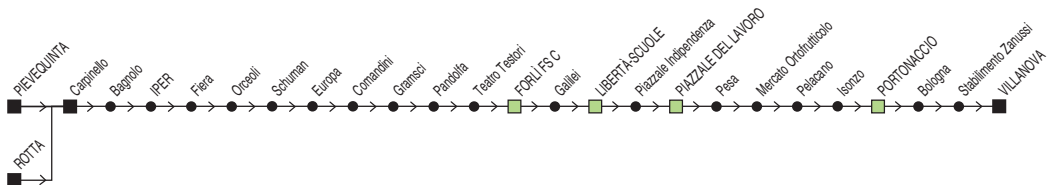

X FERIALE

Zona	Località																			
860	Pievequinta	05:53	06:57			10:01	11:01		13:05			15:16	16:16	17:16	18:16					
860	Rotta	|	|	07:34	09:02	|	|	12:17	|		14:17	|	|	|	|	|	|	|	|	19:17
860	Carpinello (Capolinea)	05:56	07:00	07:36	09:04	10:04	11:04	12:19	13:08		14:19	15:19	16:19	17:19	18:19	19:19				
860	Carpinello	05:57	07:01	07:37	09:05	10:05	11:05	12:20	13:09		14:20	15:20	16:20	17:20	18:20	19:20				
860	Iper	06:02	07:06	07:42	09:10	10:10	11:10	12:25	13:14		14:25	15:25	16:25	17:25	18:25	19:25				
860	Fiera	06:04	07:08	07:44	09:12	10:12	11:12	12:27	13:16		14:27	15:27	16:27	17:27	18:27	19:27				
860	Comandini	06:08	07:12	07:48	09:16	10:16	11:16	12:31	13:20		14:31	15:31	16:31	17:31	18:31	19:31				
860	dep. START (v. Pandolfa)	06:12	07:16	07:52	09:20	10:20	11:20	12:35	13:24		14:35	15:35	16:35	17:35	18:35	19:35				
860	Forlì FS C	06:17	07:21	07:57	09:25	10:25	11:25	12:40	13:29		14:40	15:40	16:40	17:40	18:40	19:40				
860	Libertà - Scuole	06:20	07:24	08:00	09:28	10:28	11:28	12:43	13:32		14:43	15:43	16:43	17:43	18:43	19:43				
860	p.le del Lavoro	06:23	07:27	08:03	09:31	10:31	11:31	12:46	13:35		14:46	15:46	16:46	17:46	18:46	19:46				
860	Portonaccio	06:29	07:33	08:09	09:37	10:37	11:37	12:52	13:41		14:52	15:52	16:52	17:52	18:52	19:52				
860	Cava (Capolinea)	|	|	|	|	|	|	|	|	14:01	|	|	|	|	|	|	|	|	|	|
860	Bologna	06:35	07:39	08:15	09:43	10:43	11:43	12:58	13:47	14:02	14:58	15:58	16:58	17:58	18:58	19:58				
860	Villanova	06:41	07:45	08:21	09:49	10:49	11:49	13:04	13:53	14:08	15:04	16:04	17:04	18:04	19:04	20:04