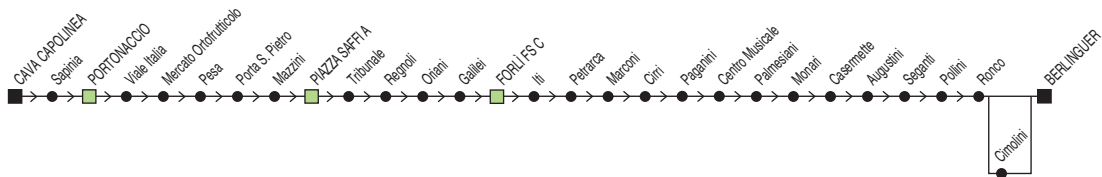

Linea 4

Cava → Piazza Saffi → Ronco

◆ SI EFFETTUA NEI GIORNI NON SCOLASTICI ◆

✕ FERIALE

Zona	Località																			
860	Cava (Capolinea)	06:10	06:30	06:50	07:15	07:30	07:45	08:00	08:15	08:30	08:45	09:00	09:30	10:00	10:30	11:00	11:30	12:00	12:30	
860	Portonaccio	06:15	06:35	06:55	07:20	07:35	07:50	08:05	08:20	08:35	08:50	09:05	09:35	10:05	10:35	11:05	11:35	12:05	12:35	
860	Porta S. Pietro	06:18	06:38	06:58	07:23	07:38	07:53	08:08	08:23	08:38	08:53	09:08	09:38	10:08	10:38	11:08	11:38	12:08	12:38	
860	p.za Saffi	06:21	06:41	07:01	07:26	07:41	07:56	08:11	08:26	08:41	08:56	09:11	09:41	10:11	10:41	11:11	11:41	12:11	12:41	
860	Galilei	06:24	06:44	07:04	07:29	07:44	07:59	08:14	08:29	08:44	08:59	09:14	09:44	10:14	10:44	11:14	11:44	12:14	12:44	
860	Forlì FS C	06:26	06:46	07:06	07:31	07:46	08:01	08:16	08:31	08:46	09:01	09:16	09:46	10:16	10:46	11:16	11:46	12:16	12:32	12:46
860	Paganini	06:32	06:52	07:12	07:37	07:52	08:07	08:22	08:37	08:52		09:22	09:52	10:22	10:52	11:22	11:52	12:22	12:38	12:52
860	Monari	06:35	06:55	07:15	07:40	07:55	08:10	08:25	08:40	08:55		09:25	09:55	10:25	10:55	11:25	11:55	12:25	12:41	12:55
860	Ronco	06:39	06:59	07:19	07:44	07:59	08:14	08:29	08:44	08:59		09:29	09:59	10:29	10:59	11:29	11:59	12:29	12:45	12:59
860	Cimolini			07:21								09:31								
860	Berlinguer	06:41	07:01	07:23	07:46	08:01	08:16	08:31	08:46	09:01		09:33	10:01	10:31	11:01	11:31	12:01	12:31	12:47	13:01