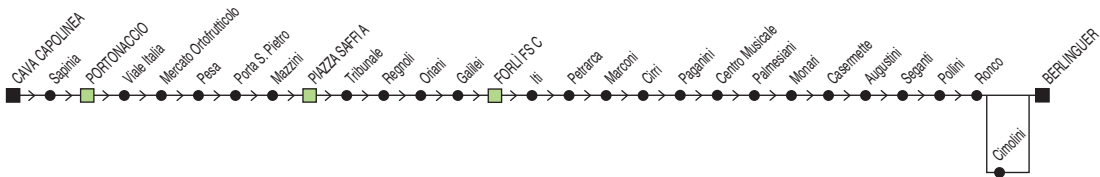

Linea 4

Cava → Piazza Saffi → Ronco

◆ SI EFFETTUA NEI GIORNI DI SCUOLA ◆

✕ FERIALE

Zona	Località													
860	Cava (Capolinea)	10:30	11:00	11:30	12:00		12:30	12:45	13:00	13:15	13:30	13:45	14:00	14:15
860	Portonaccio	10:35	11:05	11:35	12:05		12:35	12:50	13:05	13:20	13:35	13:50	14:05	14:20
860	Porta S. Pietro	10:38	11:08	11:38	12:08		12:38	12:53	13:08	13:23	13:38	13:53	14:08	14:23
860	p.za Saffi	10:41	11:11	11:41	12:11	12:26	12:41	12:56	13:11	13:26	13:41	13:56	14:11	14:26
860	Galilei	10:44	11:14	11:44	12:14	12:29	12:44	12:59	13:14	13:29	13:44	13:59	14:14	14:29
860	Forlì FS C	10:46	11:16	11:46	12:16	12:31	12:46	13:01	13:16	13:31	13:46	14:01	14:16	14:31
860	Paganini	10:52	11:22	11:52	12:22	12:37	12:52	13:07	13:22	13:37	13:52	14:07	14:22	14:37
860	Monari	10:55	11:25	11:55	12:25	12:40	12:55	13:10	13:25	13:40	13:55	14:10	14:25	14:40
860	Ronco	10:59	11:29	11:59	12:29	12:44	12:59	13:14	13:29	13:44	13:59	14:14	14:29	14:44
860	Cimolini	|	|	|	|	|	|	|	13:31	|	|	|	14:31	|
860	Berlinguer	11:01	11:31	12:01	12:31	12:46	13:01	13:16	13:33	13:46	14:01	14:16	14:33	14:46