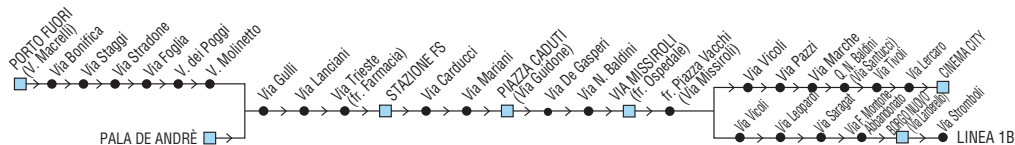

§ = solo nei gg. di Scuola

○ = corsa della Linea 80

▲ = corsa della Linea 70

# = gg. non Scastici transita da Porto Fuori 3 Laghi (8:05)

B = per Borgo Nuovo

7 = nei gg. di scuola effettua la fermata 147 v.Bellucci-Ostello