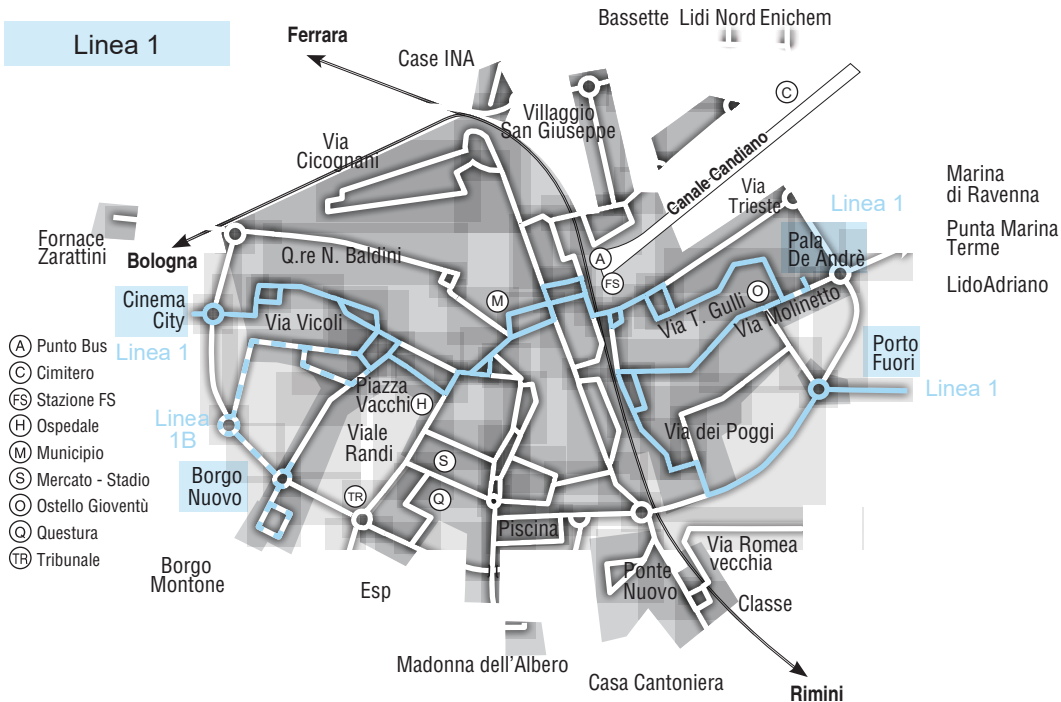

# Linea 1

## Cinema City / Borgo Nuovo → Pala De Andrè → Porto Fuori

◆ START Romagna ◆

✕ FERIALE

Zona	Località	●	3	£	§	5	§	1	1	1	1	1	1	1	1	
700	<b>Borgo Nuovo v. Larderello</b>	06:22	06:44			07:17		07:27	07:50		08:13		08:30		08:50	09:10
700	<b>v. Vicoli-Badiali</b>		06:48						07:54		08:17		08:34		08:54	09:14
700	<b>Cinema City</b>			07:10						08:00	08:20		08:40		09:00	
700	<b>v. Santucci Q. Nullo Baldini</b>	05:53	06:28	07:13		07:23	07:27	07:33	07:57	08:03	08:23		08:43		09:03	
700	<b>v. Missiroli-p.za Vacchi</b>	05:56	06:32	06:51	07:17	07:27	07:31	07:37	07:57	08:07	08:20	08:27	08:37	08:47	08:57	09:07
700	<b>Ospedale v. Missiroli</b>	05:57	06:33	06:52	07:18	07:28	07:32	07:38	07:58	08:08	08:21	08:28	08:38	08:48	08:58	09:08
700	<b>p.za Caduti</b>	06:08	06:37	06:56	07:22	07:32	07:36	07:42	08:02	08:12	08:25	08:32	08:42	08:52	09:02	09:12
700	<b>Ravenna FS-RadioTaxi</b>	06:12	06:41	07:00	07:26	07:34	07:36	07:38	07:40	07:46	08:06	08:16	08:29	08:36	08:46	08:56
700	<b>v. Trieste Farmacia</b>		06:43	07:02	07:29	07:37	07:39	07:41	07:43	07:49	08:09	08:19	08:32	08:39	08:49	08:59
700	<b>Istituto Callegari</b>				07:41		07:45									
700	<b>v. Gulli (fr. Pala De Andrè)</b>	06:47	07:06	07:34		07:44		07:48	07:54	08:14	08:24	08:37	08:44	08:54	09:04	09:14
700	<b>Pala De Andrè</b>					07:54		07:55	08:15		08:38	08:45	08:55		09:15	09:25
700	<b>v. Molinetto-Stradone</b>															
700	<b>v. dei Poggi PODIUM</b>		06:51		07:38		07:48		07:52		08:28			09:08		
700	<b>v. A. Milizia (Chiesa)</b>			07:40		07:50										
700	<b>v. Stradone Ferrovia</b>		06:55	07:09				07:56			08:32			09:12		
700	<b>Porto Fuori-v. Macrelli</b>		07:06	07:19				08:06			08:42			09:22		

£ = limitata a via Antica Milizia (7:40)

● = corsa della Linea 4

§ = solo nei gg. di Scuola

1 = limitata a Pala De Andrè

3 = non transita per le vie Tagliamento-Poggi-Foglia-A. Milizia

5 = parte da Centro Iperbarico alle 7:13