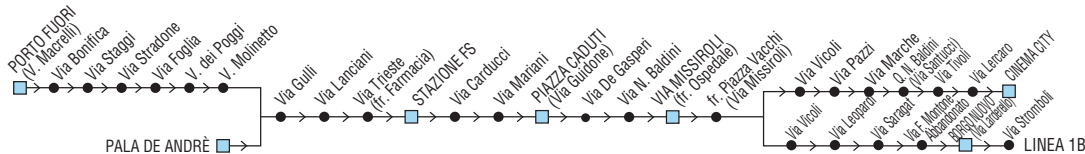

Zona	Località		B		§,9	§,@	§,S,9	§,2	B				§,M	§,@	B		B		B
700	Porto Fuori 3 Laghi	12:01								12:41			13:21				13:41		14:01
700	Porto Fuori-v. Macrelli	12:17								12:57			13:37				13:57		14:32
700	v. A. Milizia (Chiesa)																		
700	v. dei Poggi PODIUM	12:33								13:13			13:53				14:13		14:48
700	Pala De André		12:45	12:55					13:05		13:25				14:05		14:35		15:05
700	Istituto Callegari				12:58	12:58	12:58	12:59					13:58	13:58					
700	v. Gulli (Pala De André)	12:36	12:46	12:56					13:06	13:16	13:26	13:56			14:06	14:16	14:36	14:51	15:06
700	v. Trieste Farmacia	12:41	12:51	13:01					13:11	13:21	13:31	14:01			14:11	14:21	14:41	14:56	15:11
700	Ravenna FS	12:44	12:54	13:04	13:06	13:06	13:06	13:12	13:14	13:24	13:34	14:04	14:06	14:06	14:14	14:24	14:44	14:59	15:14
700	v. Guidone	12:48	12:58	13:08	13:10		13:10	13:16	13:18	13:28	13:38	14:08			14:18	14:28	14:48	15:03	15:18
700	Ospedale v. Missiroli	12:51	13:01	13:11					13:21	13:31	13:41	14:11			14:21	14:31	14:51	15:06	15:21
700	v. Missiroli-p.za Vacchi	12:52	13:02	13:12					13:22	13:32	13:42	14:12			14:22	14:32	14:52	15:07	15:22
700	v. Santucci Q. Nullo Baldini	12:56		13:16						13:36	13:46	14:16				14:36		15:11	
700	Cinema City	12:59		13:19						13:39	13:49	14:19				14:39		15:14	
700	v. Vicoli-Codronchi		13:05						13:25						14:25		14:55		15:25
700	B.go Nuovo v.Larderello		13:09						13:29						14:29		14:59		15:29
700	Sc. Randi-ITGS-ITIS																		

§ = solo nei gg. di Scuola	@ = non si effettua il Sabato	B = per Borgo Nuovo
M = si effettua il Martedì e Giovedì	S = si effettua il Sabato	2 = prolungata Circ.ne al Molino
9 = limitata p.za Caduti