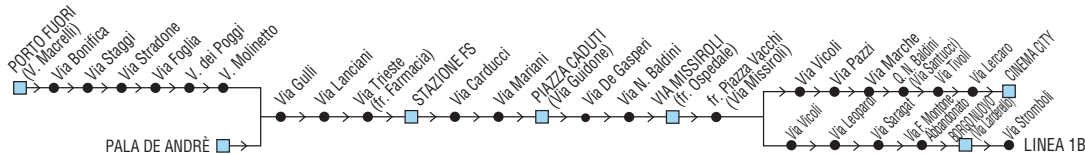

B = per Borgo Nuovo