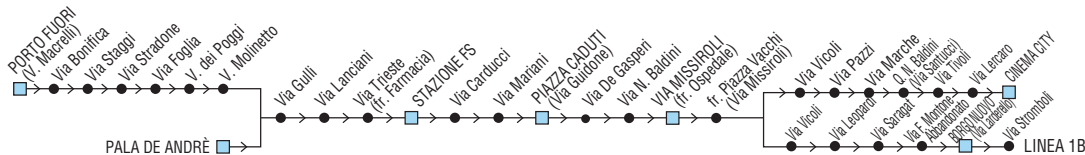

B = per Borgo Nuovo

C = per Q.re N. Baldini e Borgo Nuovo

4 = prosegue per v. Stromboli