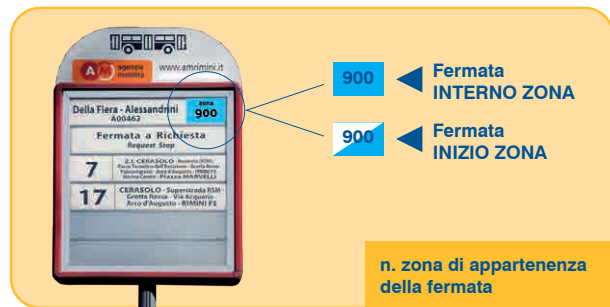

ZONE PROVINCIA FORLÌ-CESENA

- 890 CESENATICO • S. MAURO MARE
- 891 SAVIGNANO • S. MAURO PASCOLI
- 893 SOGLIANO • BORGHI

COME SI CALCOLA LA TARIFFA

La tariffa viene calcolata in base al numero di zone attraversate. Se il viaggio avviene tutto all'interno di una zona la tariffa di riferimento sarà la tariffa 1 zona, mentre se il viaggio avviene attraversando più zone la tariffa sarà da calcolare.

Consultare il trova zona sul sito www.startromagna.it

Una sintesi delle relazioni zonali e delle relative tariffe applicabili è consultabile alle pagg. 12-13-14 e pagg. 31-32-33.

Per il dettaglio dei titoli a zone e delle loro caratteristiche si possono consultare le pagg. 29-30.

Per sapere in che zona si trova la tua fermata cerca le informazioni presenti sulla palina di fermata (vedi immagine sotto).

CONVALIDA TITOLI MAGNETICI

I titoli magnetici per essere convalidati devono essere inseriti nella parte superiore del validatore. I titoli magnetici si riconoscono per la presenza della banda magnetica sul retro.