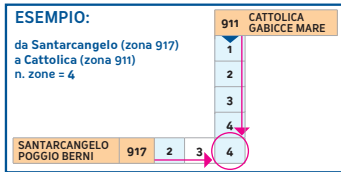

Prov.	Denominazione Zone	N°	900 RIMINI																			
				1	910																		
FASCIA COSTIERA	RN	RIMINI	900	1	910	RICCIONE MISANO ADRIATICO																	
	RN	RICCIONE MISANO ADRIATICO	910	2	1	911	CATTOLICA GABICCE MARE																
	RN-PU	CATTOLICA GABICCE MARE	911	3	2	1	912	MORCIANO - S. CLEMENTE MONTEFIORE CONCA															
	RN	MORCIANO - S. CLEMENTE MONTEFIORE CONCA	912	3	2	2	1	913	CORIANO - OSPEDALETTO MULAZZANO														
	RN	CORIANO - OSPEDALETTO MULAZZANO	913	2	2	3	2	1	916	VILLA VERUCCHIO													
	RN	VILLA VERUCCHIO	916	2	3	4	4	3	1	917	SANTARCANGELO POGGIO BERNI												
	RN	SANTARCANGELO POGGIO BERNI	917	2	3	4	4	3	2	1	918	BELLARIA IGEA MARINA											
	RN	BELLARIA IGEA MARINA	918	2	3	4	4	3	3	2	1	951	Miramare										
ZONE TARIFFARIE NEUTRE	RN	Miramare	951	1	1	2	2	2	3	3	3	1	952	San Salvatore - Gaiofana San Lorenzo in Correggiano									
	RN	San Salvatore - Gaiofana San Lorenzo in Correggiano	952	1	1	2	2	1	3	3	3	1	1	953	Corpolò - Casale Sant'Ermete								
	RN	Corpolò - Casale Sant'Ermete	953	1	3	4	4	3	1	1	3	1	1	1	954	S. Giustina - S. Vito Torre Pedrera							
	RN	S. Giustina - S. Vito Torre Pedrera	954	1	3	4	4	3	2	1	1	1	1	1	1	961	Misano Mare Portoverde						
	RN	Misano Mare Portoverde	961	2	1	1	2	2	3	3	3	1	1	3	3	1	962	S. Giovanni in Marignano					
	RN	S. Giovanni in Marignano	962	3	2	1	1	2	4	4	4	2	2	4	4	1	1	963	Misano Cella				
	RN	Misano Cella	963	2	1	2	1	2	3	3	3	1	1	3	3	1	1	1	964	Gemmano			
	RN	Gemmano	964	3	2	2	1	2	4	4	4	2	2	4	4	2	1	1	1	965	S.Savino Croce di Montecolombo		
	RN	S.Savino Croce di Montecolombo	965	2	2	2	1	1	3	3	3	2	1	3	3	2	1	1	1	1	966	S.Andrea in Besanigo	
	RN	S.Andrea in Besanigo	966	2	1	2	2	1	3	3	3	1	1	3	3	1	2	1	2	1	1		

(*) Per un N° Zone = 8*, 9*, 10* (Tabella Tariffaria Zonale) vengono applicate le tariffe valide per un N° Zone = 7