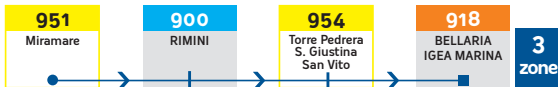

Le ZONE NEUTRE non vengono normalmente conteggiate nel computo della distanza tra l'ORIGINE e la DESTINAZIONE del viaggio: l'attraversamento di una zona neutra quindi non comporta di solito alcun salto tariffario.
A questa regola fanno eccezione i viaggi con ORIGINE o DESTINAZIONE fuori dall'AREA URBANA DI RIMINI (Zone 900, 951, 952, 953, 954) e che attraversano completamente la Zona di Rimini (Zona 900): per essi infatti le zone neutre di Rimini (951, 952, 953, 954) comportano al massimo un solo salto tariffario aggiuntivo.

alcuni esempi di come calcolare il numero di Zone

9xx
Località
ZONE
TARIFFARIE
NEUTRE

Esempio 1: da Rimini a Riccione

Esempio 2: da Rimini a Coriano

Esempio 3: da Riccione a Cattolica

Esempio 4: da Rimini a Villa Verucchio

Esempio 5: da Rimini a Bellaria-Igea Marina

Esempio 6: da Rimini a Santarcangelo

Esempio 7: da Miramare a Bellaria-Igea Marina

In questo esempio la **zona 954** viene conteggiata perché si attraversa completamente l'intera area urbana di Rimini (zone 951 + 900 + 954) + zona di destinazione