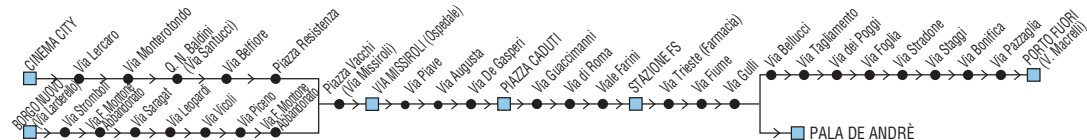

Linea 1

Cinema City / Borgo Nuovo → Pala De Andrè → Porto Fuori

◆ START Romagna ◆

✕ FERIALE

Zona	Località	1	6	§,@	1	1	Poi ai minuti...			1	1						
700	Borgo Nuovo v. Larderello	13:35			14:05	14:35	05		35		19:05	19:35					
700	v. Vicoli-Badiali	13:39			14:09	14:39	09		39		19:09	19:39					
700	Cinema City		13:40	13:50		14:20		20		50		19:20	19:50				
700	v. Santucci Q. Nullo Baldini		13:43	13:53		14:23		23		53		19:23	19:53				
700	v. Missiroli-p.za Vacchi	13:42	13:47	13:57	14:12	14:27	14:42	14:57	12	27	42	57	19:12	19:27	19:42	19:57	
700	Ospedale v. Missiroli	13:43	13:48	13:58	14:13	14:28	14:43	14:58	13	28	43	58	19:13	19:28	19:43	19:58	
700	p.za Caduti	13:47	13:52	14:02	14:17	14:32	14:47	15:02	17	32	47	02	19:17	19:32	19:47	20:02	
700	Ravenna FS-RadioTaxi	13:51	13:56	14:06	14:08	14:21	14:36	14:51	15:06	21	36	51	06	19:21	19:36	19:51	20:06
700	v. Trieste Farmacia	13:54		14:09	14:11	14:24	14:39	14:54	15:09	24	39	54	09	19:24	19:39	19:54	20:08
700	Istituto Callegari																
700	v. Gulli (fr. Pala De Andrè)	13:59		14:14	14:16	14:29	14:44	14:59	15:14	29	44	59	14	19:29	19:44	19:59	20:13
700	Pala De Andrè	14:00				14:30		15:00		30		00		19:30		20:00	
700	v. Molinetto-Stradone																
700	v. dei Poggi PODIUM			14:18	14:20		14:48	15:18		48		18			19:48		20:17
700	v. A. Milizia (Chiesa)				14:22												
700	v. Stradone Ferrovia			14:22	14:27		14:52	15:22		52		22			19:52		20:21
700	Porto Fuori-v. Macrelli			14:26	14:31		14:56	15:26		56		26			19:56		20:25

§ = solo nei gg. di Scuola

@ = non si effettua il Sabato

1 = limitata a Pala De Andrè

6 = limitata a Stazione FS