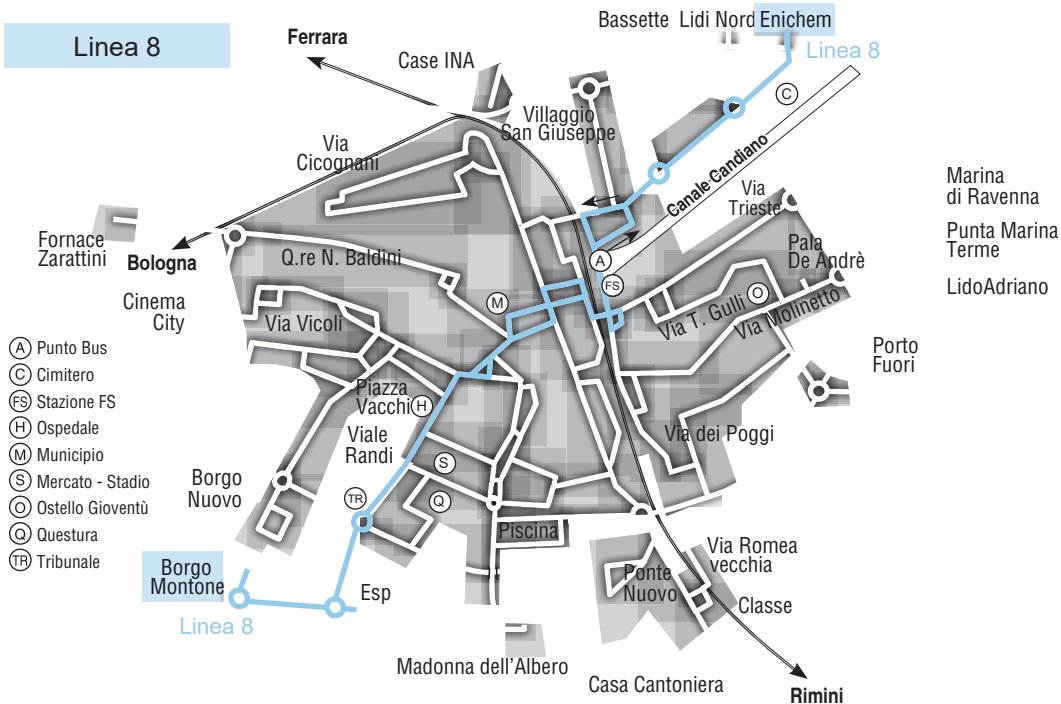

Linea 8

Linea 8

Borgo Montone → Cimitero → Enichem

◆ **START Romagna** ◆

✕ **FERIALE**

Zona	Località	●	▲	○	▲	▲,§	§,2,4	△,§	●,1	●			Poi ai minuti...	1	●			
700	Centro Iperbarico												08:47					
700	Borgo Montone	06:39		06:51			07:25	07:25	07:51			08:25	08:55	25	55	19:25		
700	ESP											08:10	08:28	08:58	28	58	19:28	19:40
700	v.le Randi CNA	06:42					07:29	07:33	07:55			08:12	08:30	09:00	30	00	19:30	19:42
700	v.le Randi-Cassino	06:44		06:58			07:34	07:39	07:57			08:14	08:32	09:02	32	02	19:32	19:44
700	p.za Caduti	06:47		07:01			07:37	07:42	08:00			08:17	08:35	09:05	35	05	19:35	19:47
700	Ravenna FS-RadioTaxi	06:51	06:53	07:05	07:30	07:40	07:41	07:46	08:04	08:09	08:21	08:39	09:09	39	09	19:39	19:51	
700	v. Industrie Chiavica Romea									08:13		08:43	09:13	43	13	19:43		
700	v. Industrie (dep. START)									08:15		08:45	09:15	45	15	19:45		
700	v. Baiona Cimitero		07:01		07:38	07:48				08:17		08:47	09:17	47	17			
700	Enichem BAR		07:02		07:39	07:49				08:19		08:49	09:19	49	19			