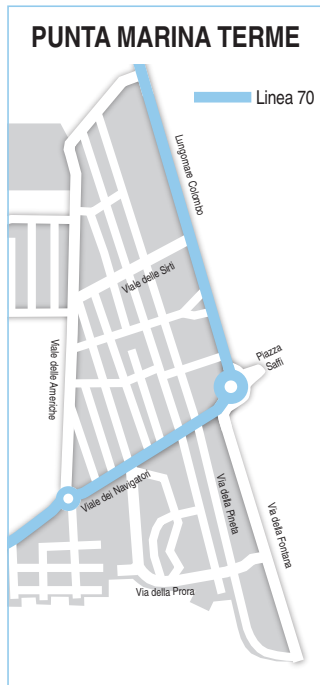

Linea 70

Linea 70

Fornace Zarattini → Ravenna FS → Punta Marina Terme → Marina di Ravenna

◆ **START Romagna** ◆

✕ **FERIALE**

Zona	Località		2	2	§,2,5	6	£,2												
700	San Michele					06:52	07:10					08:34	08:59						
700	Fornace Zarattini Cap.		05:58	06:17		06:57	07:15	07:35	07:55	08:15	08:50	09:15	09:45	10:15	10:45	11:15	11:45	12:10	
700	v. Faentina Farmacia		06:02	06:21		07:02	07:20	07:40	08:00	08:20	08:55	09:20	09:50	10:20	10:50	11:20	11:50	12:15	
700	p.za Baracca		06:06	06:25		07:07	07:25	07:47	08:05	08:25	09:00	09:25	09:55	10:25	10:55	11:25	11:55	12:20	
700	Sc. Randi-ITGS-ITI																		
700	Circ.ne San Gaetanino		06:08	06:27		07:09	07:27	07:49	08:07	08:27	09:02	09:27	09:57	10:27	10:57	11:27	11:57	12:22	
700	Porta Serrata		06:10	06:29		07:11	07:32	07:51	08:09	08:29	09:04	09:29	09:59	10:29	10:59	11:29	11:59	12:24	
700	Ravenna FS-RadioTaxi	05:27	06:13	06:28	06:32	06:36	07:15	07:36	07:55	08:13	08:33	09:08	09:33	10:03	10:33	11:03	11:33	12:03	12:28
700	v. Molinetto-Stradone	05:31	06:18	06:33	06:37	06:41	07:20	07:41	08:00	08:18	08:38	09:13	09:38	10:08	10:38	11:08	11:38	12:08	12:33
703	Punta Marina T. v. Navigatori			06:43			07:30	07:51		08:28	08:48	09:23	09:48	10:18	10:48	11:18	11:48	12:18	12:43
703	Punta Marina (stab. Termale)			06:45			07:32	07:53		08:30	08:50	09:25	09:50	10:20	10:50	11:20	11:50	12:20	12:45
703	Rivaverde	05:40	06:27	06:47	06:46	06:50	07:35	07:55	08:11	08:32	08:52	09:27	09:52	10:22	10:52	11:22	11:52	12:22	12:47
703	Marina di R. v. Pellico	05:43	06:31	06:51	06:50	06:54	07:39	07:59	08:15	08:36	08:56	09:31	09:56	10:26	10:56	11:26	11:56	12:26	12:51
703	Marina di R. Scuola Media					06:57	07:42												
703	Marina di R. Traghetto	05:46	06:35	06:55	06:54	07:00	07:45	08:03	08:19	08:40	09:00	09:35	10:00	10:30	11:00	11:30	12:00	12:30	12:55

§ = solo nei gg. di Scuola   £ = nei gg. di Scuola transita per via Don Mesini (7:42)

2 = non transita a Punta Marina   5 = transita Sc. Media di Marina di Ravenna   6 = nei gg. di Scuola transita Sc. Media di Marina di Ravenna

- 👉 **Altre corse da Ravenna FS per Marina di Ravenna con la Linea 75 (corse notturne)**
- 👉 **Altre corse da Ravenna FS per Punta Marina Terme con le Linee 80 e 75 (corse notturne)**