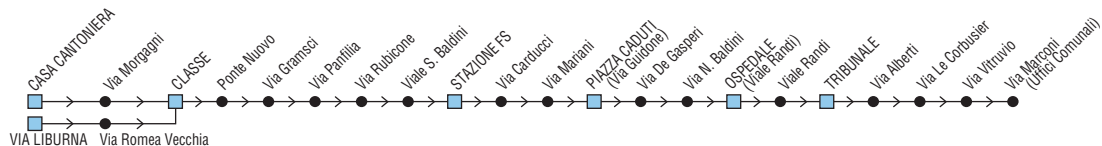

Linea 4

Classe → v.le Randi (Tribunale)

◆ **START Romagna** ◆

† **FESTIVO**

Zona	Località	9									
700	Classe v. Liburna	06:56		09:42		12:22		15:02		17:42	
700	v. Romea Vecchia	06:57		09:43		12:23		15:03		17:43	
700	Classe Cantoniera	07:02	08:22	|	11:02	|	13:42	|	16:22	|	19:00
700	Classe v. Morgagni (Museo)	07:04	08:24	|	11:04	|	13:44	|	16:24	|	19:02
700	Classe Piazza	07:05	08:25	09:45	11:05	12:25	13:45	15:05	16:25	17:45	19:03
700	Ponte Nuovo	07:09	08:29	09:49	11:09	12:29	13:49	15:09	16:29	17:49	19:07
700	v. Gramsci	07:17	08:37	09:57	11:17	12:37	13:57	15:17	16:37	17:57	19:15
700	v.le S. Baldini Scuole	07:23	08:43	10:03	11:23	12:43	14:03	15:23	16:43	18:03	19:21
700	Ravenna FS	07:26	08:46	10:06	11:26	12:46	14:06	15:26	16:46	18:06	19:24
700	v. Guidone	07:30	08:50	10:10	11:30	12:50	14:10	15:30	16:50	18:10	19:28
700	Ospedale v.le Randi	07:33	08:53	10:13	11:33	12:53	14:13	15:33	16:53	18:13	19:31
700	Tribunale v.le Randi	07:34	08:54	10:14	11:34	12:54	14:14	15:34	16:54	18:14	19:32
700	v. Marconi Uff. Comunali	07:38	08:58	10:18	11:38	12:58	14:18	15:38	16:58	18:18	19:36

9 = transita Cantoniera