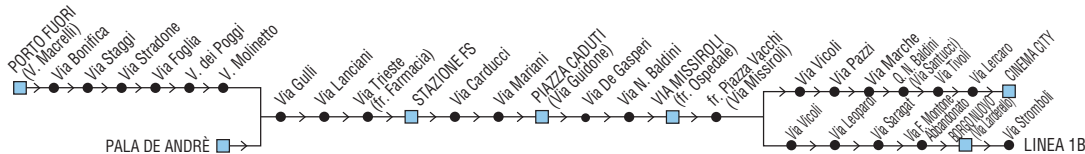

§ = solo nei gg. di Scuola

@ = non si effettua il Sabato

B = per Borgo Nuovo

C = per Q.re N. Baldini e Borgo Nuovo

M = si effettua il Martedì e Giovedì

4 = prosegue per v. Stromboli

Linea 1

Quart. Nullo Baldini → Porto Fuori