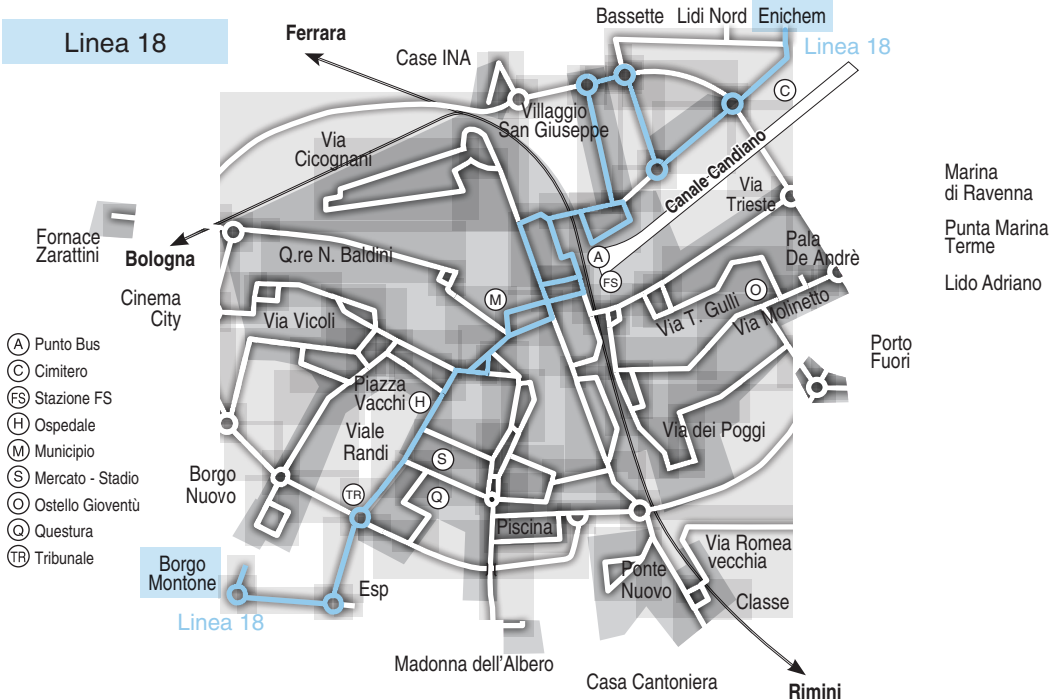

Linea 18

Linea 18

Borgo Montone → Villaggio S.Giuseppe → Cimitero

◆ **START Romagna** ◆

† **FESTIVO**

Zona	Località											1	1	2
700	Borgo Montone		08:09	09:09	10:09	11:09	12:09	13:09	14:09	15:09	16:09	17:09	18:09	19:09
700	ESP		08:10	09:10	10:10	11:10	12:10	13:10	14:10	15:10	16:10	17:10	18:10	19:10
700	v.le Randi CNA		08:12	09:12	10:12	11:12	12:12	13:12	14:12	15:12	16:12	17:12	18:12	19:12
700	v.le Randi-Cassino		08:14	09:14	10:14	11:14	12:14	13:14	14:14	15:14	16:14	17:14	18:14	19:14
700	p.za Caduti		08:17	09:17	10:17	11:17	12:17	13:17	14:17	15:17	16:17	17:17	18:17	19:17
700	Ravenna FS-PuntoBUS	07:21	08:21	09:21	10:21	11:21	12:21	13:21	14:21	15:21	16:21	17:21	18:21	19:21
700	v. Antico Squero	07:24	08:24	09:24	10:24	11:24	12:24	13:24	14:24	15:24	16:24	17:24	18:24	19:24
700	Villaggio S. Giuseppe	07:27	08:27	09:27	10:27	11:27	12:27	13:27	14:27	15:27	16:27	17:27	18:27	19:27
700	v. Industrie fr. dep. START	07:30	08:30	09:30	10:30	11:30	12:30	13:30	14:30	15:30	16:30	17:30	18:30	19:30
700	Cimitero Chiesa	07:33	08:33	09:33	10:33	11:33	12:33	13:33	14:33	15:33	16:33	|	|	
700	Enichem BAR	07:36	08:36	09:36	10:36	11:36	12:36	13:36	14:36	15:36	16:36	17:34	18:34	
1 = non transita per Cimitero (Chiesa)				2 = limitata via Baiona (Hotel)