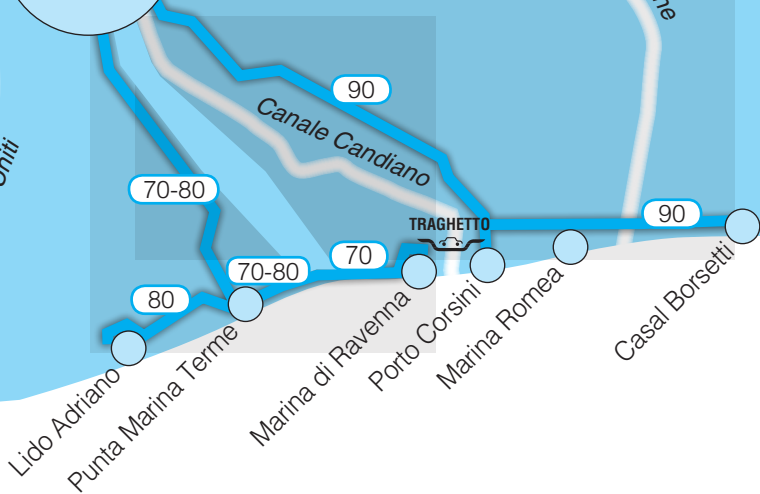

Linea 30

Ravenna FS ↔ Porto S. Vitale

◆ START Romagna | CO.E.R.BUS ◆

✕ FERIALE

Zona	Località			@	@		
700	Ravenna FS-RadioTaxi	07:35	11:52	13:42	16:45	17:48	18:35
700	v. Molinetto-Stradone	07:40	11:57	13:47	16:50	17:53	18:40
700	v. Travaglini	07:42	11:59	13:49	16:52	17:55	18:42
700	v. Trieste Case Sarom	07:44	12:01	13:51	16:54	17:57	18:44
700	Pto S. Vitale-v. Battana	07:50	12:07	13:57	17:00	18:03	18:50
700	Docks Cereali	07:51	12:08	13:58	17:01	18:04	18:51
700	Pto S. Vitale SAIPEM (a.)	07:53	12:10	14:00	17:03	18:06	18:53
700	Pto S. Vitale SAIPEM (p.)	07:53	12:10	14:00	17:04	18:06	18:53
700	Docks Cereali	07:54	12:11	14:01	17:05	18:07	18:54
700	Pto S. Vitale Dogana-Bar	07:56	12:13	14:03	17:07	18:09	18:56
700	Pto S. Vitale Dogana-SAPIR	07:57	12:14	14:04	17:08	18:10	18:57
700	v. Trieste Case Sarom	08:03	12:20	14:10	17:14	18:16	19:03
700	v. Bellucci Ostello	08:09	12:26	14:16	17:20	18:22	19:07
700	Ravenna FS	08:16	12:33	14:23	17:27	18:29	19:14

@ = non si effettua il Sabato

Titoli di viaggio START Romagna

**Acquista il tuo biglietto
con le App dedicate**

*Buy your ticket
with the dedicated Apps*

ROGER

DropTicket

MooneyGo

Linee del litorale di Ravenna

Ravenna

Fiumi Uniti

Fiume Lamone