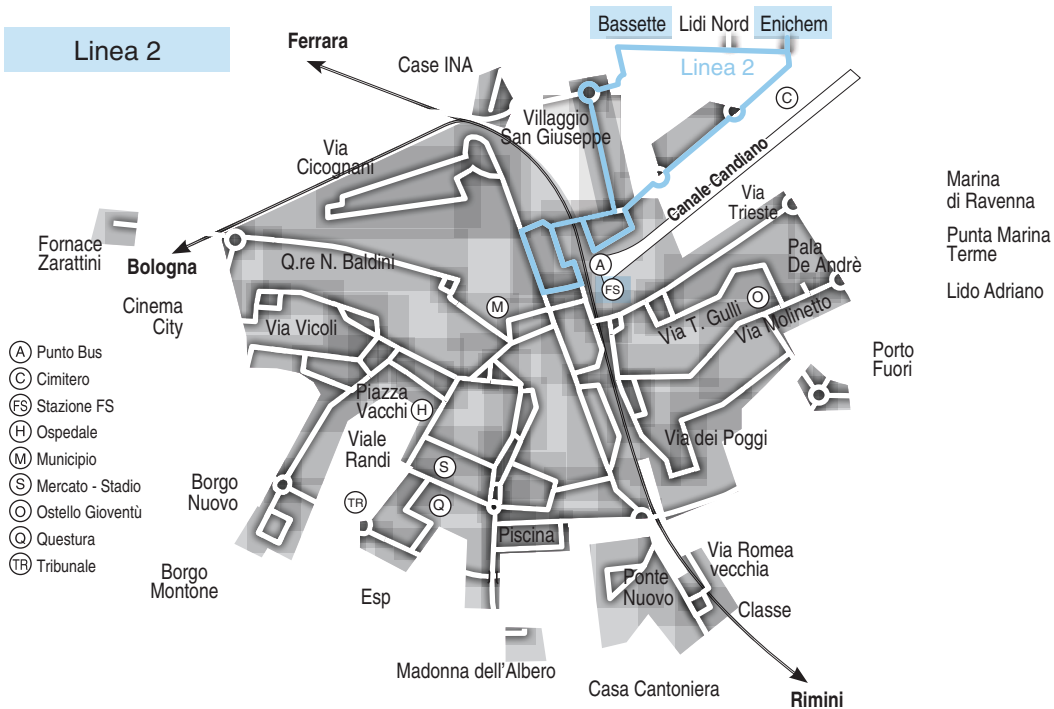

Linea 2

Linea 2

Ravenna FS → Enichem → Bassette

◆ START Romagna ◆

◆ Per i collegamenti RAVENNA FS-BASSETTE vedere anche Linea 90 ◆

✕ FERIALE

Zona	Località			§,@,2	§,3	2	@	@
700	Ravenna FS-Maroncelli	06:53	07:30	07:38	07:40	08:40	16:50	17:30
700	v. Antico Squero	06:55	07:32	07:40	07:42	08:42	16:52	17:32
700	v. Industrie (fr. dep. START)	06:59	07:36	07:44	07:46	08:46	16:56	17:34
700	v. Baiona Cimitero	07:01	07:38	07:46	07:48	08:48	16:58	17:36
700	Enichem BAR	07:02	07:39	|	07:49	|	17:00	|
700	v. Baiona Enichem	07:03	07:40	07:47	07:50	08:49		17:37
700	Bassette v. Di Vittorio	07:06	07:43	07:50	07:53	08:51		
700	Bassette CFP	|	|	07:52	07:55	|		
700	v. Romea Nord Hera	07:08	07:45		07:57	08:53		
§ = solo nei gg. di Scuola			@ = non si effettua il Sabato		2 = non transita all'interno dello Stabilimento Enichem			
3 = il Sabato non transita Bassette CFP