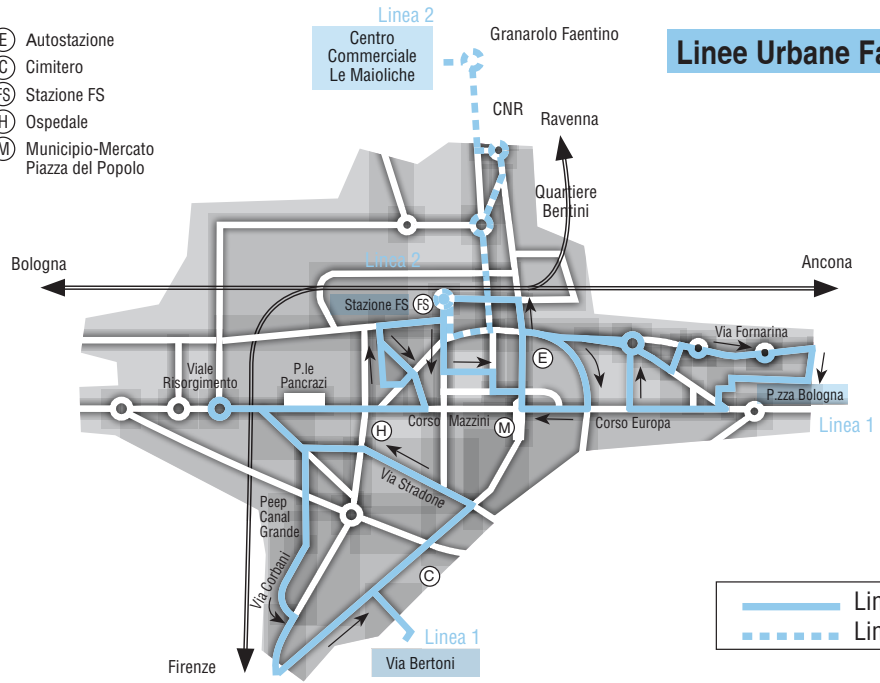

**SCARICA
ROGER**

Bus, treni, parcheggi.
Organizza il tuo viaggio
con l'app Roger,
il tuo assistente per
muoverti in Emilia Romagna

Linee Urbane Faenza

- (E) Autostazione
- (C) Cimitero
- (FS) Stazione FS
- (H) Ospedale
- (M) Municipio-Mercato
Piazza del Popolo