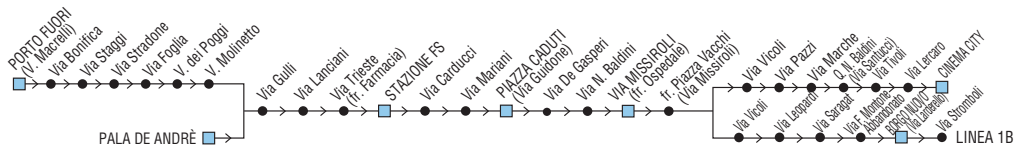

§ = solo nei gg. di Scuola	& = transita per Circ.ne p.za d'Armi e prosegue per Sc. Ricci Muratori-v. Marconi-p.za Caduti
▲ = corsa della Linea 70	○ = corsa della Linea 80
B = per Borgo Nuovo	7 = nei gg. di scuola effettua la fermata 147 v.Bellucci-Ostello
	# = gg. non Scolastici transita da Porto Fuori 3 Laghi (8:15)
	9 = limitata p.za Caduti