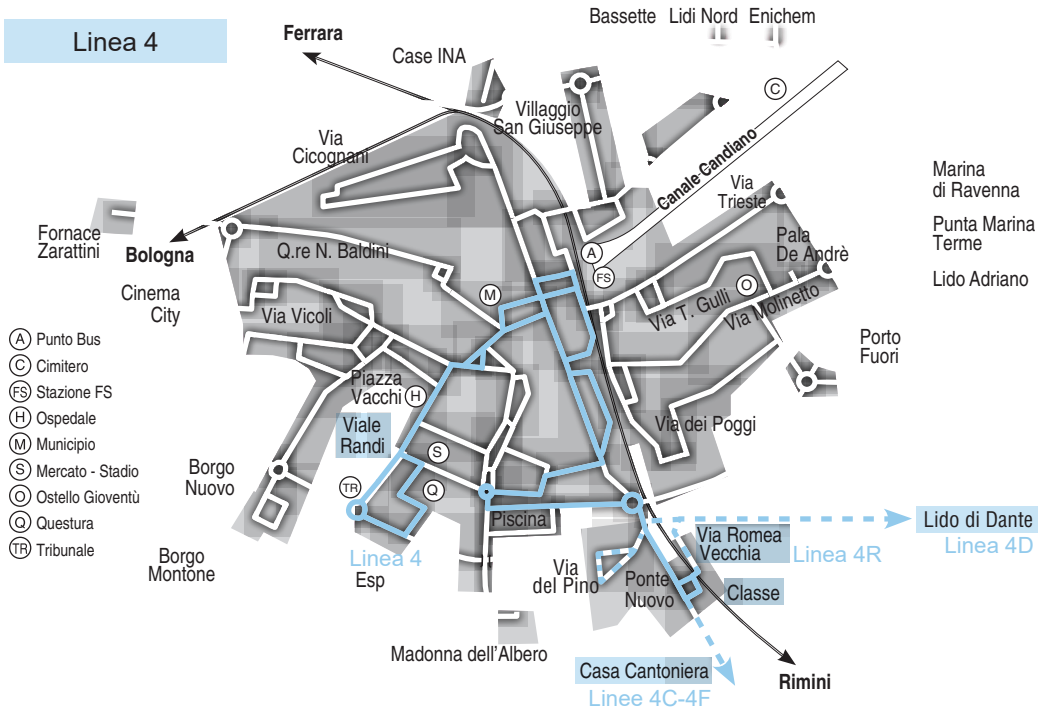

Linea 4

Linea 4

Lido di Dante / Classe → v.le Randi Tribunale

◆ START Romagna ◆

✕ FERIALE

Zona	Località		3	§	*		§,#	§	§	*,#	§,■,2	§,□	§,2,8	*,8					5
780	Savio di Cervia												07:14	07:14					08:32
795	Castiglione di Ravenna												|	|					|
770	Savio FS-v. Romea												07:17	07:17					08:35
770	Fosso Ghiaia												07:26	07:26					08:41
700	Classe Cantoniera		06:14			06:50		07:03		07:05			07:30	07:30		08:15			08:45
703	Lido di Dante (p.za Catone)		|	06:11		|	06:46	|		06:47	07:05		|	|		|		|	|
700	v. Marabina P.te Nuovo		|	05:57	06:19	|	|	|	07:00	|	|		|	|	07:26	|		|	|
700	Classe v. Liburna		|	06:23	06:23	|	|	|	|	06:59	|		|	|	07:40	|	08:20	|	08:51
700	v. Romea Vecchia		|	06:24	06:24	|	06:58	|	07:03	07:00	07:17		|	|	07:41	|	08:21	|	08:52
700	Classe v. Morgagni (Museo)		06:16	|	|	06:52	|	|	|	|	|		|	|	|	08:17	|	08:47	|
700	Classe Piazza		06:17	06:27	06:27	06:53	07:01	|	07:06	07:01	07:20		|	|	07:44	08:18	08:24	08:48	08:55
700	Ponte Nuovo		06:21	06:31	06:31	06:58	07:07	07:11	07:12	07:13	07:26	07:30	07:38	07:38	07:49	08:22	08:28	08:52	08:59
700	v. del Pino		|	|	|	|	|	|	|	|	|	07:32	|	07:40	07:51	|	08:30	|	09:01
700	v. Gramsci		06:29	06:39	06:39	07:06	07:15	07:19	07:20	07:21	|	07:40	|	07:48	07:59	08:30	08:38	09:00	09:09
700	v.le Santi Baldini		06:35	06:45	06:45	07:12	07:21	07:25	07:26	07:27	|	07:47	|	07:54	08:06	08:36	08:44	09:06	09:15
700	Ravenna FS	06:15	06:38	06:48	06:48	07:15	07:24	07:30	07:35	07:30	07:53	07:57	08:05	07:57	08:09	08:39	08:47	09:09	09:18
700	v. Guidone	06:19	06:42	06:52	06:52	07:19	07:28	07:34	07:39	07:34	|	08:01	|	08:01	08:13	08:43	08:51	09:13	
700	Ospedale v.le Randi	06:22	06:45	06:55	06:55	07:22	07:31	07:37	07:43	07:37	|	08:04	|	08:04	08:16	08:46	08:54	09:16	
700	Tribunale v.le Randi	06:23	06:46	06:56	06:56	07:23	|	07:38	07:44	07:38	|	08:05	|	08:05	08:17	08:47	08:55	09:17	
700	v. Marconi Uff. Comunali	06:27	06:55	07:00	07:00	07:27	|	07:42	|	07:42	|	08:09	|	08:09	08:21	08:51	08:59	09:21	
700	Sc. Randi-ITGS-ITIS					07:36		07:48		07:43			07:55						

§ = solo nei gg. di Scuola

* = solo nei gg. non Scolastici

■ = parte da v. Marabina-Montebello (6:54)

□ = parte da Classe S. Apollinare (7:27)

= parte da v. Marabina-Cava Bosca (6:37)

2 = transita v.le Gramsci GALLERY

3 = prosegue per Borgo Montone (6:51)

8 = transita v. Stadiana (7:22)