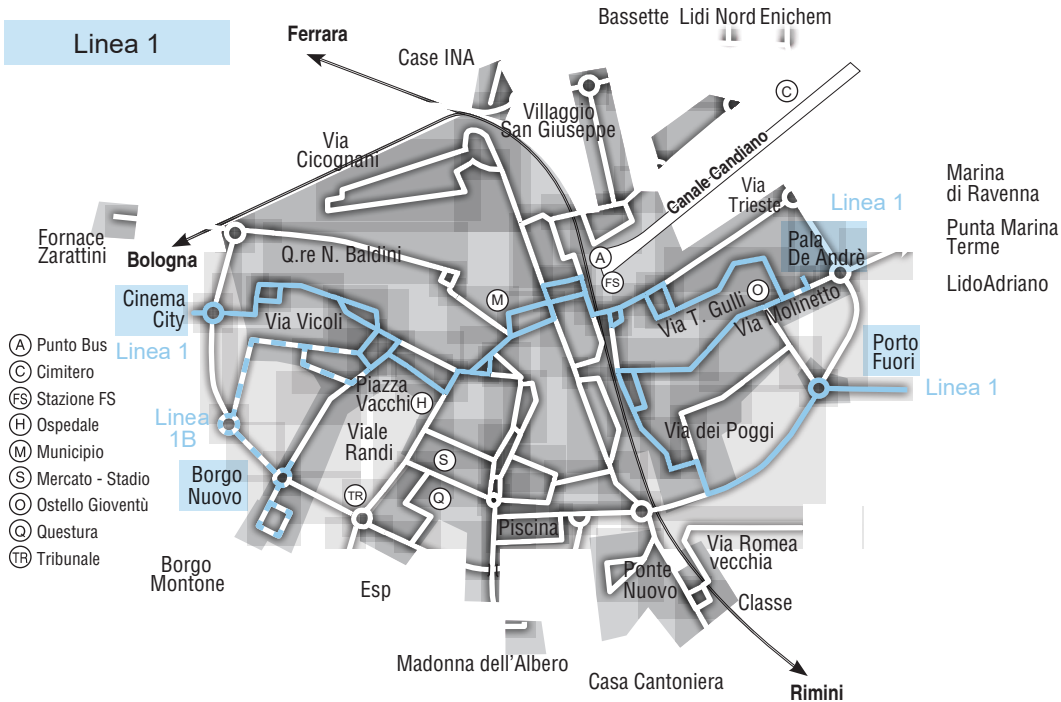

Linea 1

Linea 1

Cinema City / Borgo Nuovo → Pala De Andrè → Porto Fuori

◆ START Romagna ◆

✕ FERIALE

Zona	Località	●	3	£	§	5	§	1	1	1	Poi ai minuti...				1							
700	Borgo Nuovo v. Larderello		06:37	06:57				07:17		07:27		07:50		08:13		30		50		10		
700	v. Vicoli-Badiali			07:01								07:54		08:17		34		54		14		
700	Cinema City				07:10									08:00		20		40		00		13:20
700	v. Santucci Q. Nullo Baldini	05:53	06:43		07:13			07:23		07:33	07:43		08:03		23		43		03			13:23
700	v. Missiroli-p.za Vacchi	05:56	06:47	07:04	07:17			07:27		07:37	07:47	07:57	08:07	08:20	27	37	47	57	07	17		13:27
700	Ospedale v. Missiroli	05:57	06:48	07:05	07:18			07:28		07:38	07:48	07:58	08:08	08:21	28	38	48	58	08	18		13:28
700	p.za Caduti	06:08	06:52	07:09	07:22			07:32		07:42	07:52	08:02	08:12	08:25	32	42	52	02	12	22		13:32
700	Ravenna FS-RadioTaxi	06:12	06:56	07:13	07:26	07:34		07:36	07:38	07:46	07:56	08:06	08:16	08:29	36	46	56	06	16	26		13:36
700	v. Trieste Farmacia		06:58	07:16	07:29	07:37		07:39	07:41	07:49	07:59	08:09	08:19	08:32	39	49	59	09	19	29		13:39
700	Istituto Callegari					07:41			07:45													
700	v. Gulli (fr. Pala De Andrè)		07:02	07:21	07:34			07:44		07:54	08:04	08:14	08:24	08:37	44	54	04	14	24	34		13:44
700	Pala De Andrè								07:55			08:15		08:38		55		15		35		
700	v. Molinetto-Stradone																					
700	v. dei Poggi PODIUM		07:06		07:38			07:48		08:08		08:28			48		08		28			13:48
700	v. A. Milizia (Chiesa)				07:40																	
700	v. Stradone Ferrovia		07:10	07:24				07:52		08:12		08:32			52		12		32			13:52
700	Porto Fuori-v. Macrelli		07:14	07:28				07:56		08:16		08:36			56		16		36			13:56