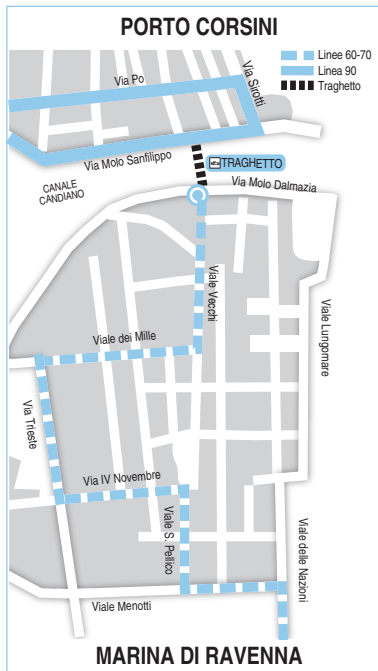

- ☞ Altre corse da Lido Adriano per Ravenna FS con la Linea 75 (corse notturne)
- ☞ Altre corse da Punta Marina Terme per Ravenna FS con le Linee 70 e 75 (corse notturne)

Linea 90

Linea 90

Linea 90

Ravenna → Porto Corsini → Marina Romea → Casal Borsetti