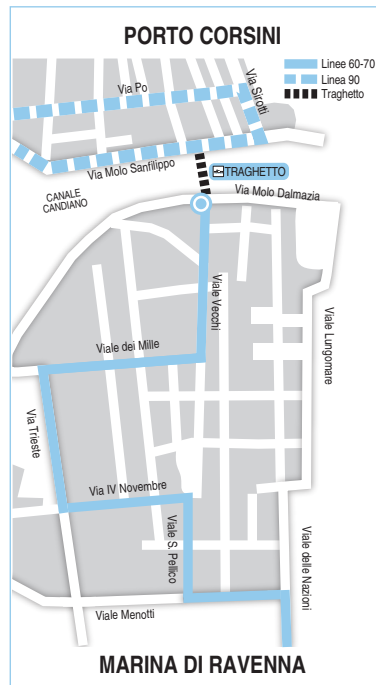

Linea 70

Linea 70

Fornace Zarattini → Ravenna FS → Punta Marina Terme → Marina di Ravenna

◆ **START Romagna** ◆

✕ **FERIALE**

Zona	Località		2	2	§,2,5	6	£,2												
700	San Michele					06:52	07:10					08:34	08:59						
700	Fornace Zarattini Cap.		05:58	06:17		06:57	07:15	07:35	07:55	08:15	08:50	09:15	09:45	10:15	10:45	11:15	11:45	12:10	
700	v. Faentina Farmacia		06:02	06:21		07:02	07:20	07:40	08:00	08:20	08:55	09:20	09:50	10:20	10:50	11:20	11:50	12:15	
700	p.za Baracca		06:06	06:25		07:07	07:25	07:47	08:05	08:25	09:00	09:25	09:55	10:25	10:55	11:25	11:55	12:20	
700	Sc. Randi-ITGS-ITI																		
700	Circ.ne San Gaetanino		06:08	06:27		07:09	07:27	07:49	08:07	08:27	09:02	09:27	09:57	10:27	10:57	11:27	11:57	12:22	
700	Porta Serrata		06:10	06:29		07:11	07:32	07:51	08:09	08:29	09:04	09:29	09:59	10:29	10:59	11:29	11:59	12:24	
700	Ravenna FS-RadioTaxi	05:27	06:13	06:28	06:32	06:36	07:15	07:36	07:55	08:13	08:33	09:08	09:33	10:03	10:33	11:03	11:33	12:03	12:28
700	v. Molinetto-Stradone	05:31	06:18	06:33	06:37	06:41	07:20	07:41	08:00	08:18	08:38	09:13	09:38	10:08	10:38	11:08	11:38	12:08	12:33
703	Punta Marina T. v. Navigatori			06:43			07:30	07:51		08:28	08:48	09:23	09:48	10:18	10:48	11:18	11:48	12:18	12:43
703	Punta Marina (stab. Termale)			06:45			07:32	07:53		08:30	08:50	09:25	09:50	10:20	10:50	11:20	11:50	12:20	12:45
703	Rivaverde	05:40	06:27	06:47	06:46	06:50	07:35	07:55	08:11	08:32	08:52	09:27	09:52	10:22	10:52	11:22	11:52	12:22	12:47
703	Marina di R. v. Pellico	05:43	06:31	06:51	06:50	06:54	07:39	07:59	08:15	08:36	08:56	09:31	09:56	10:26	10:56	11:26	11:56	12:26	12:51
703	Marina di R. Scuola Media					06:57	07:42												
703	Marina di R. Traghetto	05:46	06:35	06:55	06:54	07:00	07:45	08:03	08:19	08:40	09:00	09:35	10:00	10:30	11:00	11:30	12:00	12:30	12:55

§ = solo nei gg. di Scuola   £ = nei gg. di Scuola transita per via Don Mesini (7:42)

2 = non transita a Punta Marina   5 = transita Sc. Media di Marina di Ravenna   6 = nei gg. di Scuola transita Sc. Media di Marina di Ravenna

- 👉 **Altre corse da Ravenna FS per Marina di Ravenna con la Linea 75 (corse notturne)**
- 👉 **Altre corse da Ravenna FS per Punta Marina Terme con le Linee 80 e 75 (corse notturne)**