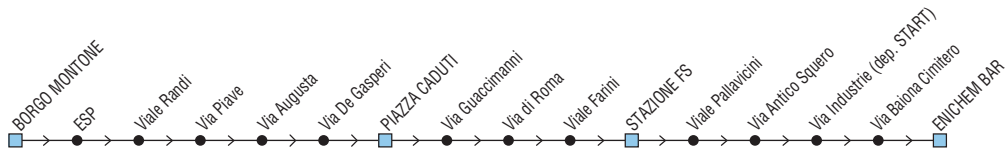

Linea 8

Borgo Montone → Cimitero → Enichem

◆ **START Romagna** ◆

✕ **FERIALE**

Zona	Località	●	▲	○	▲	▲,§	§,2,4	△,§	●,1	●			Poi ai minuti...	1	●			
700	Centro Iperbarico												08:47					
700	Borgo Montone	06:39		06:51			07:25	07:25	07:51			08:25	08:55	25	55	19:25		
700	ESP	|		|			|	|	|			08:10	08:28	08:58	28	58	19:28	19:40
700	v.le Randi CNA	06:42		|			07:29	07:33	07:55			08:12	08:30	09:00	30	00	19:30	19:42
700	v.le Randi-Cassino	06:44		06:58			07:34	07:39	07:57			08:14	08:32	09:02	32	02	19:32	19:44
700	p.za Caduti	06:47		07:01			07:37	07:42	08:00			08:17	08:35	09:05	35	05	19:35	19:47
700	Ravenna FS-RadioTaxi	06:51	06:53	07:05	07:30	07:40	07:41	07:46	08:04	08:09	08:21	08:39	09:09	39	09	19:39	19:51	
700	v. Industrie Chiavica Romea		|		|	|				08:13		08:43	09:13	43	13	19:43		
700	v. Industrie (dep. START)		|		|	|				08:15		08:45	09:15	45	15	19:45		
700	v. Baiona Cimitero		07:01		07:38	07:48				08:17		08:47	09:17	47	17			
700	Enichem BAR		07:02		07:39	07:49				08:19		08:49	09:19	49	19			

● = corsa della Linea 80

○ = corsa della Linea 4

▲ = corsa della Linea 2

△ = corsa della Linea 158 per Sc. Randi-ITGS-ITIS

§ = solo nei gg. di Scuola

1 = limitata Pala De Andrè

2 = limitata Ravenna FS

4 = transita v. Marconi (7:31)

Altre corse da Ravenna FS per Cimitero-Enichem con le Linee 2 e 90