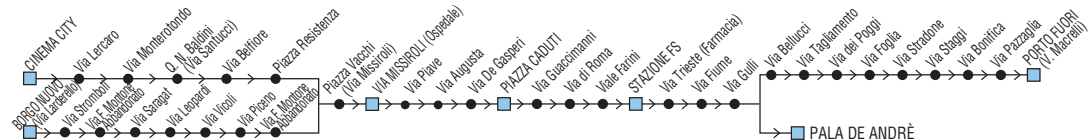

£ = limitata a via Antica Milizia (7:40)

● = corsa della Linea 4

§ = solo nei gg. di Scuola

1 = limitata a Pala De Andrè

3 = non transita per le vie Tagliamento-Poggi-Foglia-A. Milizia

5 = parte da Centro Iperbarico alle 7:13