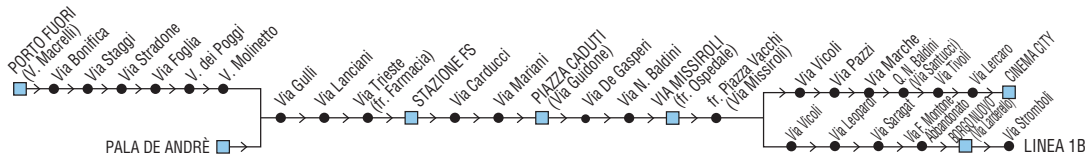

§ = solo nei gg. di Scuola

@ = non si effettua il Sabato

B = per Borgo Nuovo

S = si effettua il Sabato

2 = prolungata Circ.ne al Molino

9 = limitata p.za Caduti

Linea 1

Porto Fuori → Pala De Andrè → Cinema City / Borgo Nuovo