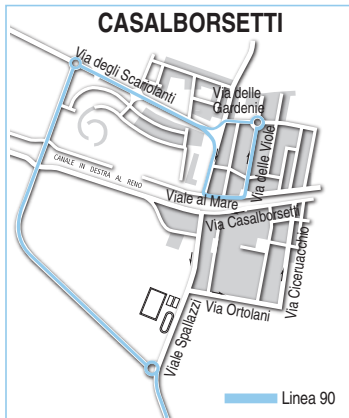

- ☞ Altre corse da Lido Adriano per Ravenna FS con la Linea 75 (corse notturne)
- ☞ Altre corse da Punta Marina Terme per Ravenna FS con le Linee 70 e 75 (corse notturne)

Linea 90

Linea 90

Linea 90

Ravenna → Porto Corsini → Marina Romea → Casal Borsetti