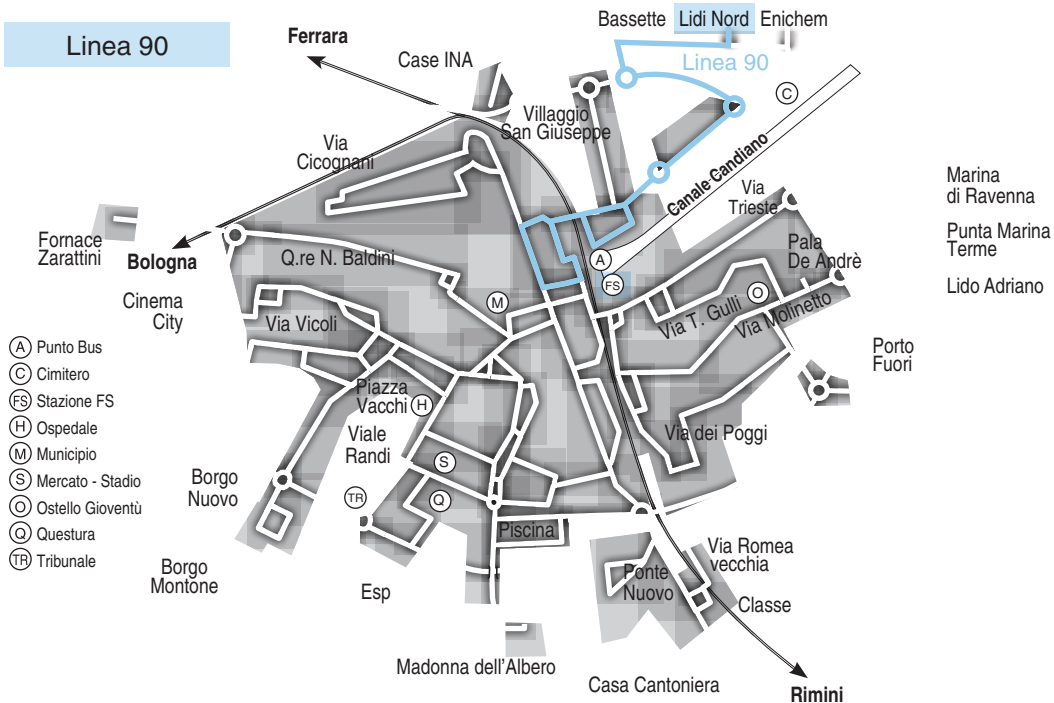

- ☞ Altre corse da Lido Adriano per Ravenna FS con la Linea 75 (corse notturne)
- ☞ Altre corse da Punta Marina Terme per Ravenna FS con le Linee 70 e 75 (corse notturne)

Linea 90

Linea 90

Linea 90

Ravenna → Porto Corsini → Marina Romea → Casal Borsetti