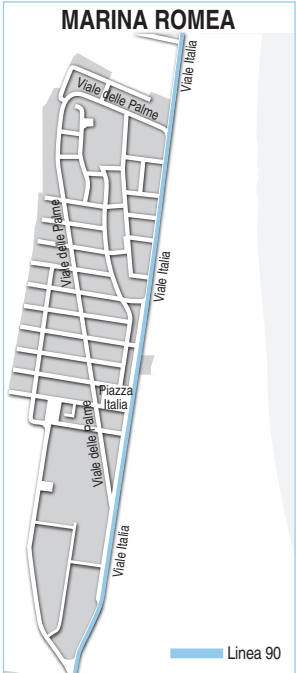

- ☞ Altre corse da Lido Adriano per Ravenna FS con la Linea 75 (corse notturne)
- ☞ Altre corse da Punta Marina Terme per Ravenna FS con le Linee 70 e 75 (corse notturne)

Linea 90

Linea 90

Linea 90

Ravenna → Porto Corsini → Marina Romea → Casal Borsetti