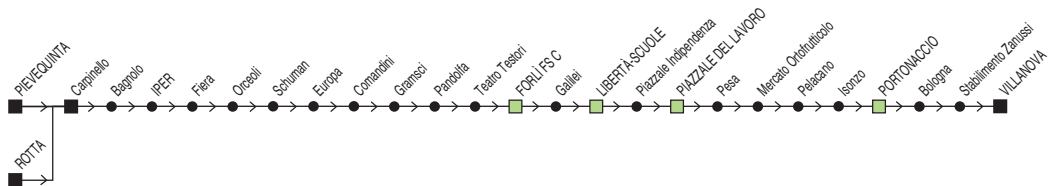

1 = nei gg. di Scuola transita da Scuole Romiti

Linea 12

Pievequinta → (Rotta) → Carpinello → Iper → Villanova

✕ FERIALE

Zona	Località																			
860	Pievequinta	05:53	06:57			10:01	11:01		13:05			15:16	16:16	17:16	18:16					
860	Rotta			07:34	09:02			12:17			14:17									19:17
860	Carpinello (Capolinea)	05:56	07:00	07:36	09:04	10:04	11:04	12:19	13:08		14:19	15:19	16:19	17:19	18:19	19:19				
860	Carpinello	05:57	07:01	07:37	09:05	10:05	11:05	12:20	13:09		14:20	15:20	16:20	17:20	18:20	19:20				
860	Iper	06:02	07:06	07:42	09:10	10:10	11:10	12:25	13:14		14:25	15:25	16:25	17:25	18:25	19:25				
860	Fiera	06:04	07:08	07:44	09:12	10:12	11:12	12:27	13:16		14:27	15:27	16:27	17:27	18:27	19:27				
860	Comandini	06:08	07:12	07:48	09:16	10:16	11:16	12:31	13:20		14:31	15:31	16:31	17:31	18:31	19:31				
860	dep. START (v. Pandolfa)	06:12	07:16	07:52	09:20	10:20	11:20	12:35	13:24		14:35	15:35	16:35	17:35	18:35	19:35				
860	Forlì FS C	06:17	07:21	07:57	09:25	10:25	11:25	12:40	13:29		14:40	15:40	16:40	17:40	18:40	19:40				
860	Libertà - Scuole	06:20	07:24	08:00	09:28	10:28	11:28	12:43	13:32		14:43	15:43	16:43	17:43	18:43	19:43				
860	p.le del Lavoro	06:23	07:27	08:03	09:31	10:31	11:31	12:46	13:35		14:46	15:46	16:46	17:46	18:46	19:46				
860	Portonaccio	06:29	07:33	08:09	09:37	10:37	11:37	12:52	13:41		14:52	15:52	16:52	17:52	18:52	19:52				
860	Cava (Capolinea)									14:01										
860	Bologna	06:35	07:39	08:15	09:43	10:43	11:43	12:58	13:47	14:02	14:58	15:58	16:58	17:58	18:58	19:58				
860	Villanova	06:41	07:45	08:21	09:49	10:49	11:49	13:04	13:53	14:08	15:04	16:04	17:04	18:04	19:04	20:04				