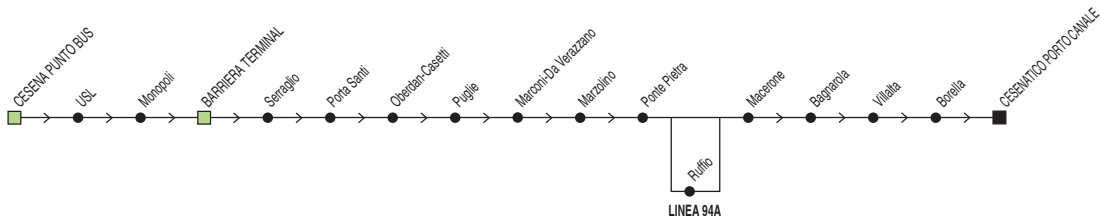

Linea 94/94A		Cesena Punto Bus → Cesenatico Porto Canale																		
		† FESTIVO																		
		Zona	Località	&		&	+	&	5	&5	+	&		&	+	&	5	&	+	&5
880	Cesena Punto Bus	06:20	07:10	08:20	08:50	09:20	10:20	11:20	11:50	12:20	13:20	14:20	14:50	15:20	16:20	17:20	17:50	18:20	19:30	
880	Barriera	06:25	07:15	08:25	08:55	09:25	10:25	11:25	11:55	12:25	13:25	14:25	14:55	15:25	16:25	17:25	17:55	18:25	19:35	
880	Ponte Pietra	06:35	07:25	08:35	09:05	09:35	10:35	11:35	12:05	12:35	13:35	14:35	15:05	15:35	16:35	17:35	18:05	18:35	19:45	
880	Ruffio	06:36	07:26	08:36	09:06	09:36	|	|	12:06	12:36	13:36	14:36	15:06	15:36	|	17:36	18:06	|	19:46	
880	Macerone	06:41	07:31	08:41	09:11	09:41	10:41	11:41	12:11	12:41	13:41	14:41	15:11	15:41	16:41	17:41	18:11	18:41	19:51	
890	Villalta	06:45	07:35	08:45	09:15	09:45	10:45	11:45	12:15	12:45	13:45	14:45	15:15	15:45	16:45	17:45	18:15	18:45	19:55	
890	Cesenatico (p.le Comandini)	06:55	07:45	08:55	09:25	09:55	10:55	11:55	12:25	12:55	13:55	14:55	15:25	15:55	16:55	17:55	18:25	18:55	20:05	
890	Cesenatico (Porto Canale)	06:58	07:48	08:58	09:28	09:58	10:58	11:58	12:28	12:58	13:58	14:58	15:28	15:58	16:58	17:58	18:28	18:58	20:08	
+ = si effettua fino al 30/4/25						& = si effettua dall'1/5/25						5 = Linea 94 non transita per Ruffio