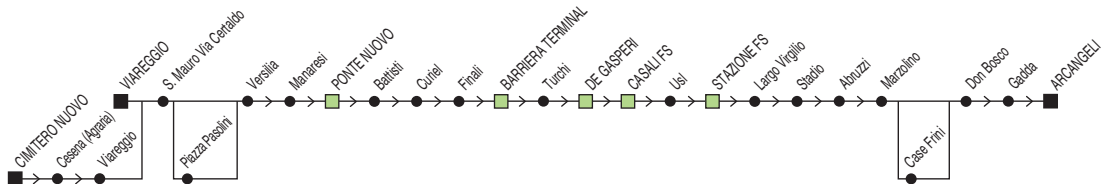

Linea 3

S. Mauro → Case Finali

◆ SI EFFETTUA NEI GIORNI NON SCOLASTICI ◆

✕ FERIALE

Zona	Località																			
880	Cimitero Nuovo				07:15			08:00				09:00		10:00		11:00		12:00		
880	Viareggio	06:00	06:30	06:50	07:18	07:33	07:48	08:03	08:18	08:33	08:48	09:03	09:33	10:03	10:33	11:03	11:33	12:03	12:18	12:33
880	Piazza Pasolini	|	|	|	07:22	|	|	|	|	|	08:52	|	|	|	|	|	|	|	|	|
880	Ponte Nuovo	06:05	06:35	06:55	07:26	07:38	07:53	08:08	08:23	08:38	08:56	09:08	09:38	10:08	10:38	11:08	11:38	12:08	12:23	12:38
880	Barriera Terminal	06:12	06:42	07:02	07:33	07:45	08:00	08:15	08:30	08:45	09:03	09:15	09:45	10:15	10:45	11:15	11:45	12:15	12:30	12:45
880	Stazione FS	06:16	06:46	07:06	07:37	07:49	08:04	08:19	08:34	08:49	09:07	09:19	09:49	10:19	10:49	11:19	11:49	12:19	12:34	12:49
880	Marzolino	06:22	06:51	07:12	07:43	07:54	08:10	08:25	08:40	08:54	09:13	09:25	09:55	10:25	10:54	11:25	11:54	12:25	12:40	12:54
880	Case Frini	|	06:55	|	|	07:58	|	|	|	08:58	|	|	|	|	10:58	|	11:58	|	|	12:58
880	Arcangeli	06:25	07:00	07:15	07:46	08:03	08:13	08:28	08:43	09:03	09:16	09:28	09:58	10:28	11:03	11:28	12:03	12:28	12:43	13:03