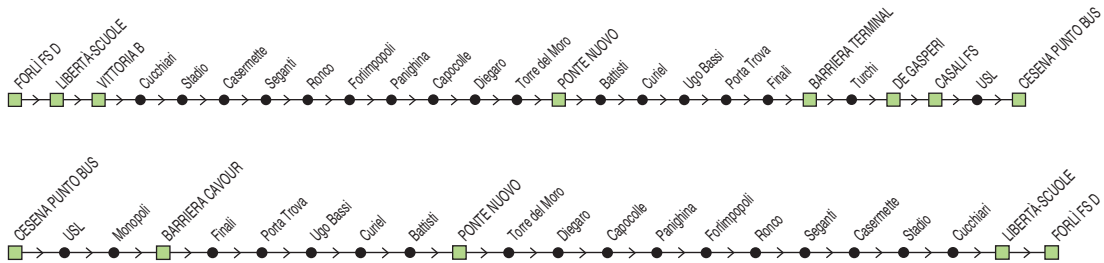

Linea 92

Forlì Stazione FS ↔ Cesena Punto Bus

† *FESTIVO*

Zona	Località								Zona	Località							
860	Forlì FS D	08:05	10:05	12:05	14:10	16:05	18:05		880	Cesena Punto Bus	09:05	11:15	13:15	15:15	17:15	19:15	
860	Forlì (Libertà-Scuole)	08:08	10:08	12:08	14:13	16:08	18:08		880	Barriera	09:09	11:19	13:19	15:19	17:19	19:19	
860	Ronco	08:16	10:16	12:16	14:21	16:16	18:16		880	Diegaro	09:21	11:31	13:31	15:31	17:31	19:31	
870	Forlimpopoli	08:22	10:22	12:22	14:27	16:22	18:22		870	Capocolle	09:25	11:35	13:35	15:35	17:35	19:35	
870	Capocolle	08:30	10:30	12:30	14:35	16:30	18:30		870	Forlimpopoli	09:33	11:43	13:43	15:43	17:43	19:43	
880	Diegaro	08:34	10:34	12:34	14:39	16:34	18:34		860	Ronco	09:39	11:49	13:49	15:49	17:49	19:49	
880	Barriera	08:45	10:45	12:45	14:50	16:45	18:45		860	Forlì (Libertà-Scuole)	09:47	11:57	13:57	15:57	17:57	19:57	
880	Cesena Punto Bus	08:50	10:50	12:50	14:55	16:50	18:50		860	Forlì FS D	09:49	11:59	13:59	15:59	17:59	19:59