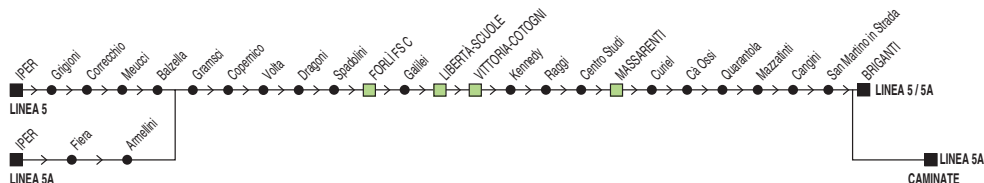

R = Parte da Rotta alle 7:27

Linee 5-5A

Iper → Fiera → Z.I. Coriano → San Martino in Strada

◆ SI EFFETTUA NEI GIORNI DI SCUOLA ◆

✕ FERIALE

		<i>LINEA</i>																	
		5	5	5A	5A	5A	5	5A	5	5A	5	5A	5	5A	5	5A	5	5A	5
Zona	Località																		
860	Iper	11:31	11:50	12:14	12:34	12:40	12:58	13:06	13:19	13:30	13:46	13:54	14:10	14:30	14:54	15:10	15:34	15:50	16:10
860	Fiera			12:16	12:36	12:42	13:00		13:22		13:48		14:12		14:56		15:36		
860	Armellini			12:19	12:39	12:45	13:03		13:25		13:51		14:15		14:59		15:39		
860	Pascal	11:33	11:52					13:08		13:32		13:56		14:32		15:12		15:52	16:12
860	Meucci	11:37	11:56					13:12		13:36		14:00		14:36		15:16		15:56	16:16
860	Gramsci	11:41	12:00	12:20	12:40	12:46	13:04	13:16	13:26	13:40	13:52	14:04	14:16	14:40	15:00	15:20	15:40	16:00	16:20
860	Forlì FS C	11:46	12:05	12:25	12:45	12:51	13:09	13:21	13:31	13:45	13:57	14:09	14:21	14:45	15:05	15:25	15:45	16:05	16:25
860	Libertà - Scuole	11:49	12:08	12:28	12:48	12:54	13:12	13:24	13:34	13:48	14:00	14:12	14:24	14:48	15:08	15:28	15:48	16:08	16:28
860	Centro Studi	11:53	12:12	12:32	12:52	12:58	13:16	13:28	13:38	13:52	14:04	14:16	14:28	14:52	15:12	15:32	15:52	16:12	16:32
860	Monda	12:02	12:22		13:01		13:25	13:38		14:02	14:13	14:26		15:02	15:21	15:42	16:01	16:22	16:42
860	Briganti	12:03	12:22		13:02		13:26	13:38		14:02	14:14	14:26		15:02	15:22	15:42	16:02	16:22	16:42
860	v. Delle Caminate			12:43		13:09			13:48				14:39						