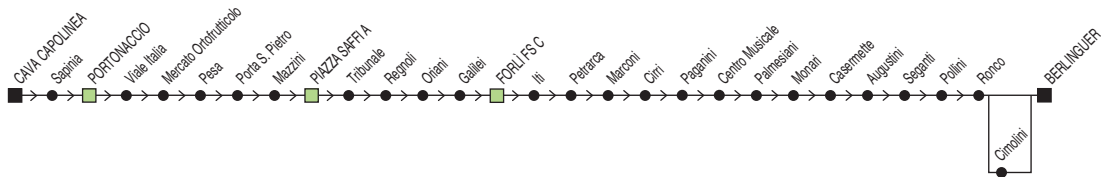

Linea 4

Cava → Piazza Saffi → Ronco

◆ SI EFFETTUA NEI GIORNI NON SCOLASTICI ◆

✕ **FERIALE**

Zona	Località																			
860	Cava (Capolinea)	06:10	06:30	06:50	07:15	07:30	07:45	08:00	08:15	08:30	08:45	09:00	09:30	10:00	10:30	11:00	11:30	12:00		12:30
860	Portonaccio	06:15	06:35	06:55	07:20	07:35	07:50	08:05	08:20	08:35	08:50	09:05	09:35	10:05	10:35	11:05	11:35	12:05		12:35
860	Porta S. Pietro	06:18	06:38	06:58	07:23	07:38	07:53	08:08	08:23	08:38	08:53	09:08	09:38	10:08	10:38	11:08	11:38	12:08		12:38
860	p.za Saffi	06:21	06:41	07:01	07:26	07:41	07:56	08:11	08:26	08:41	08:56	09:11	09:41	10:11	10:41	11:11	11:41	12:11		12:41
860	Galilei	06:24	06:44	07:04	07:29	07:44	07:59	08:14	08:29	08:44	08:59	09:14	09:44	10:14	10:44	11:14	11:44	12:14		12:44
860	Forlì FS C	06:26	06:46	07:06	07:31	07:46	08:01	08:16	08:31	08:46	09:01	09:16	09:46	10:16	10:46	11:16	11:46	12:16	12:32	12:46
860	Paganini	06:32	06:52	07:12	07:37	07:52	08:07	08:22	08:37	08:52		09:22	09:52	10:22	10:52	11:22	11:52	12:22	12:38	12:52
860	Monari	06:35	06:55	07:15	07:40	07:55	08:10	08:25	08:40	08:55		09:25	09:55	10:25	10:55	11:25	11:55	12:25	12:41	12:55
860	Ronco	06:39	06:59	07:19	07:44	07:59	08:14	08:29	08:44	08:59		09:29	09:59	10:29	10:59	11:29	11:59	12:29	12:45	12:59
860	Cimolini			07:21								09:31								
860	Berlinguer	06:41	07:01	07:23	07:46	08:01	08:16	08:31	08:46	09:01		09:33	10:01	10:31	11:01	11:31	12:01	12:31	12:47	13:01