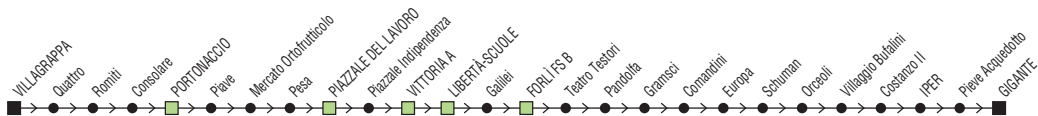

1 = Sabato e gg. non Scolastici parte da Gigante (Fiori)

Linea 11

Villagrappa → Iper → Pieve Acquedotto → Gigante

✕ FERIALE

Zona	Località			3	2							2						
860	Villagrappa		06:37	07:24	08:27	09:27	10:27	11:53	13:00	13:55	14:47	15:47	16:47	17:47	18:47	19:47	20:35	
860	Quattro		06:41	07:28	08:31	09:31	10:31	11:57	13:04	13:59	14:51	15:51	16:51	17:51	18:51	19:51	20:39	
860	Portonaccio		06:49	07:36	08:39	09:39	10:39	12:05	13:12	14:07	14:59	15:59	16:59	17:59	18:59	19:59	20:47	
860	p.le del Lavoro	05:58	06:55	07:45	08:45	09:45	10:45	12:11	13:18	14:13	15:05	16:05	17:05	18:05	19:05	20:05	20:53	
860	Libertà - Scuole	06:02	06:59	07:49	08:49	09:49	10:49	12:15	13:22	14:17	15:09	16:09	17:09	18:09	19:09	20:09	20:57	
860	Forlì FS B	06:05	07:02	07:52	08:52	09:52	10:52	12:18	13:25	14:20	15:12	16:12	17:12	18:12	19:12	20:12	21:00	
860	dep. START (v. Pandolfa)	06:09	07:06	07:56	08:56	09:56	10:56	12:22	13:29	14:24	15:16	16:16	17:16	18:16	19:16	20:16		
860	Comandini	06:13	07:10	08:00	09:00	10:00	11:00	12:26	13:33	14:28	15:20	16:20	17:20	18:20	19:20	20:20		
860	Villaggio Bufalini	06:17	07:14	08:04	09:04	10:04	11:04	12:30	13:37	14:32	15:24	16:24	17:24	18:24	19:24	20:24		
860	Iper	06:23	07:20	08:10	09:10	10:10	11:10	12:36	13:43	14:38	15:30	16:30	17:30	18:30	19:30	20:30		
860	Pieve Acquedotto	06:26	07:23	08:13	09:13	10:13	11:13	12:39	13:46	14:41	15:33	16:33	17:33	18:33	19:33	20:33		
860	Gigante (Fiori)	06:29	07:26	08:16	09:16			12:42	13:49	14:44	15:36	16:36	17:36	18:36				
860	v. Don S. Calderoni (VEM Sistemi)				09:20							16:40						
2 = Sabato e gg. non Scolastici limitata Gigante (Fiori)				3 = transita v. Isonzo (7:41)														