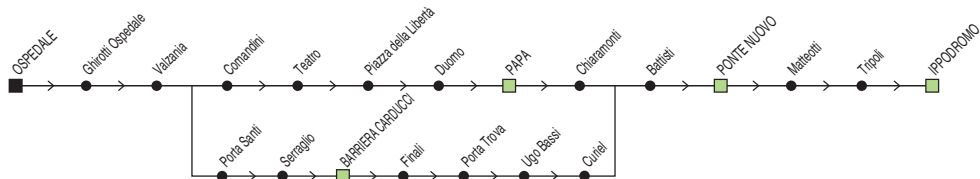

Zona	Località															
880	Ospedale	06:15	06:30	06:45	07:00	07:15	07:30	07:45	08:00	08:15	08:30	08:45	09:00	09:15	09:30	09:45
880	Valzania	06:17	06:32	06:47	07:02	07:17	07:32	07:47	08:02	08:17	08:32	08:47	09:02	09:17	09:32	09:47
880	p.za della Libertà	06:19	06:34	06:49	07:04	07:19	07:34	07:49	08:04	08:19	08:34	08:49	09:04	09:19	09:34	09:49
880	Papa	06:20	06:35	06:50	07:05	07:20	07:35	07:50	08:05	08:20	08:35	08:50	09:05	09:20	09:35	09:50
880	Battisti	06:23	06:38	06:53	07:08	07:23	07:38	07:53	08:08	08:23	08:38	08:53	09:08	09:23	09:38	09:53
880	Ponte Nuovo	06:25	06:40	06:55	07:10	07:25	07:40	07:55	08:10	08:25	08:40	08:55	09:10	09:25	09:40	09:55
880	Ippodromo	06:28	06:43	06:58	07:13	07:28	07:43	07:58	08:13	08:28	08:43	08:58	09:13	09:28	09:43	09:58

Zona	Località															
880	Ospedale	10:00	10:15	10:30	10:45	11:00	11:15	11:30	11:45	12:00	12:15	12:30	12:45	13:00	13:15	13:30
880	Valzania	10:02	10:17	10:32	10:47	11:02	11:17	11:32	11:47	12:02	12:17	12:32	12:47	13:02	13:17	13:32
880	p.za della Libertà	10:04	10:19	10:34	10:49	11:04	11:19	11:34	11:49	12:04	12:19	12:34	12:49	13:04	13:19	13:34
880	Papa	10:05	10:20	10:35	10:50	11:05	11:20	11:35	11:50	12:05	12:20	12:35	12:50	13:05	13:20	13:35
880	Battisti	10:08	10:23	10:38	10:53	11:08	11:23	11:38	11:53	12:08	12:23	12:38	12:53	13:08	13:23	13:38
880	Ponte Nuovo	10:10	10:25	10:40	10:55	11:10	11:25	11:40	11:55	12:10	12:25	12:40	12:55	13:10	13:25	13:40
880	Ippodromo	10:13	10:28	10:43	10:58	11:13	11:28	11:43	11:58	12:13	12:28	12:43	12:58	13:13	13:28	13:43