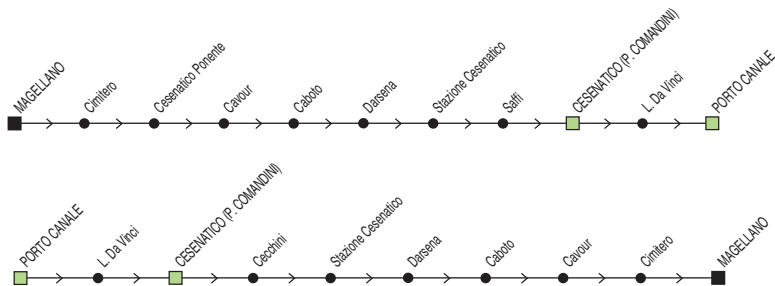

Linea 2

Cesenatico Ponente ↔ Porto Canale

◆ Si effettua fino al 14/5/25 ◆

† **FESTIVO**

Zona	Località	P	&P	#,P	Zona	Località	P	&P	#,P	&P	#,P
890	Magellano (Atlantica)	10:20	15:00	15:30	890	Porto Canale	09:09	13:49	14:19	15:54	16:24
890	Cesenatico Ponente	10:22	15:02	15:32	890	p.le Comandini	09:10	13:50	14:20	15:55	16:25
890	Caboto	10:23	15:03	15:33	890	Stazione Cesenatico	09:18	13:58	14:28	16:03	16:33
890	Stazione Cesenatico	10:26	15:06	15:36	890	Caboto	09:21	14:01	14:31	16:06	16:36
890	p.le Comandini	10:29	15:09	15:39	890	Magellano (Atlantica)	09:24	14:04	14:34	16:09	16:39
890	Porto Canale	10:30	15:10	15:40							

& = si effettua fino al 31/3/25

= si effettua dall'1/4/25

P = Corsa su prenotazione: prenotare entro il giorno feriale precedente sul sito www.startromagna.it/servizi/corse-su-prenotazione, fino alle ore 17:00, o chiamando l'800 21 34 80, entro le ore 17:00 dal lunedì al venerdì, entro le ore 14:00 il sabato.