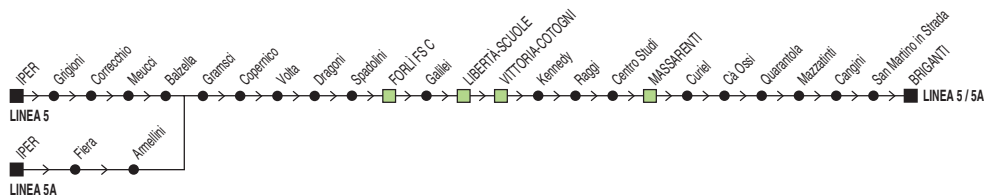

Linee 5-5A

Iper → Fiera → Z.I. Coriano → San Martino in Strada

◆ SI EFFETTUA NEI GIORNI NON SCOLASTICI ◆

✕ FERIALE

		LINEA	5A	5	5A	5	5A	5	5A	5	5A	5	5A	5	5	5	5A	5	
Zona	Località																		
860	Iper		13:28	13:44	14:08	14:24	14:58	15:24	15:58	16:24	16:58	17:14	17:38	17:54	18:16	18:34	19:04	19:38	20:15
860	Fiera		13:29	14:09	14:09	14:59	15:59	16:29	16:59	17:02	17:39	17:42	18:16	18:34	19:04	19:39	19:42	20:17	20:20
860	Armellini		13:32	14:12	14:12	15:02	16:02	16:29	17:02	17:19	17:59	18:21	18:39	19:09	19:09	19:42	19:42	20:17	20:20
860	Pascal		13:32	13:46	14:26	14:26	15:26	16:26	17:16	17:16	17:56	18:18	18:36	19:06	19:06	19:42	19:42	20:17	20:20
860	Meucci		13:32	13:49	14:29	14:29	15:29	16:29	17:19	17:19	17:59	18:21	18:39	19:09	19:09	19:42	19:42	20:17	20:20
860	Gramsci		13:33	13:53	14:13	14:33	15:03	15:33	16:03	16:33	17:03	17:23	17:43	18:03	18:25	18:43	19:13	19:43	20:24
860	Forlì FS C		13:38	13:58	14:18	14:38	15:08	15:38	16:08	16:38	17:08	17:28	17:48	18:08	18:30	18:48	19:18	19:48	20:29
860	Libertà - Scuole		13:41	14:01	14:21	14:41	15:11	15:41	16:11	16:41	17:11	17:31	17:51	18:11	18:33	18:51	19:21	19:51	20:32
860	Centro Studi		13:45	14:05	14:25	14:45	15:15	15:45	16:15	16:45	17:15	17:35	17:55	18:15	18:37	18:55	19:25	19:55	20:36
860	Monda		13:54	14:14	14:34	14:54	15:24	15:54	16:24	16:54	17:24	17:44	18:04	18:24	18:46	19:04	19:34	20:04	20:45
860	Briganti		13:54	14:14	14:34	14:54	15:24	15:54	16:24	16:54	17:24	17:44	18:04	18:24	18:46	19:04	19:34	20:04	20:45