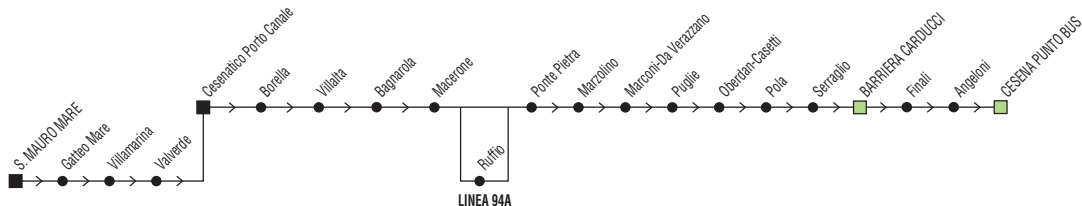

Linea 94/94A		Cesenatico Porto Canale → Cesena Punto Bus										
		✕ FERIALE										
			A	A		A		A		A	#,4	
Zona	Località											
890	S. Mauro Mare										19:48	
890	Gatteo Mare (Euclide)										19:55	
890	Cesenatico (Porto Canale)	13:35	14:10	15:05	16:05	17:05	17:35	18:05	18:35	19:05	20:05	20:10
890	Cesenatico (p.le Comandini)	13:39	14:14	15:09	16:09	17:09	17:39	18:09	18:39	19:09	20:08	20:14
890	Villalta	13:50	14:25	15:20	16:20	17:20	17:50	18:20	18:50	19:20		20:25
880	Macerone	13:54	14:29	15:24	16:24	17:24	17:54	18:24	18:54	19:24		20:29
880	Ruffio	|	14:33	15:28	|	17:28	|	18:28	|	19:28		|
880	Ponte Pietra	14:00	14:35	15:30	16:30	17:30	18:00	18:30	19:00	19:30		20:35
880	Barriera	14:10	14:45	15:40	16:40	17:40	18:10	18:40	19:10	19:40		20:45
880	Cesena Punto Bus	14:15	14:50	15:45	16:45	17:45	18:15	18:45	19:15	19:45		20:50
# = non si effettua il Venerdì			A = Linea 94A transita per Ruffio					4 = termina a bv. Cannucceto (20:13)