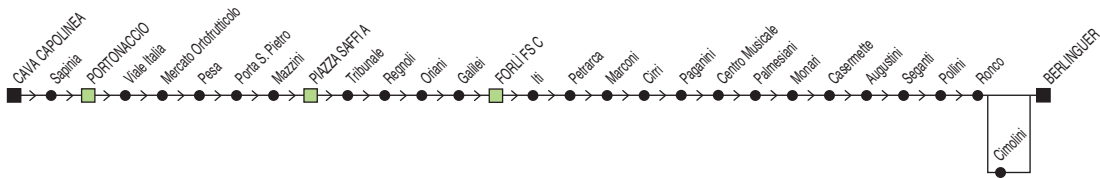

Linea 4

Cava → Piazza Saffi → Ronco

◆ SI EFFETTUA NEI GIORNI NON SCOLASTICI ◆

✕ **FERIALE**

Zona	Località																			
860	Cava (Capolinea)	12:45	13:00	13:15	13:30	13:45	14:00	14:15	14:30	15:00	15:30	16:00	16:30	17:00	17:30	18:00	18:30	19:10	19:50	20:20
860	Portonaccio	12:50	13:05	13:20	13:35	13:50	14:05	14:20	14:35	15:05	15:35	16:05	16:35	17:05	17:35	18:05	18:35	19:15	19:55	20:25
860	Porta S. Pietro	12:53	13:08	13:23	13:38	13:53	14:08	14:23	14:38	15:08	15:38	16:08	16:38	17:08	17:38	18:08	18:38	19:18	19:58	20:28
860	p.za Saffi	12:56	13:11	13:26	13:41	13:56	14:11	14:26	14:41	15:11	15:41	16:11	16:41	17:11	17:41	18:11	18:41	19:21	20:01	20:31
860	Galilei	12:59	13:14	13:29	13:44	13:59	14:14	14:29	14:44	15:14	15:44	16:14	16:44	17:14	17:44	18:14	18:44	19:24	20:04	20:34
860	Forlì FS C	13:01	13:16	13:31	13:46	14:01	14:16	14:31	14:46	15:16	15:46	16:16	16:46	17:16	17:46	18:16	18:46	19:26	20:06	20:36
860	Paganini	13:07	13:22	13:37	13:52	14:07	14:22		14:52	15:22	15:52	16:22	16:52	17:22	17:52	18:22	18:52	19:32	20:12	20:42
860	Monari	13:10	13:25	13:40	13:55	14:10	14:25		14:55	15:25	15:55	16:25	16:55	17:25	17:55	18:25	18:55	19:35	20:15	20:45
860	Ronco	13:14	13:29	13:44	13:59	14:14	14:29		14:59	15:29	15:59	16:29	16:59	17:29	17:59	18:29	18:59	19:39	20:19	20:49
860	Cimolini		13:31				14:31										19:01			
860	Berlinguer	13:16	13:33	13:46	14:01	14:16	14:33		15:01	15:31	16:01	16:31	17:01	17:31	18:01	18:31	19:03	19:41	20:21	20:51