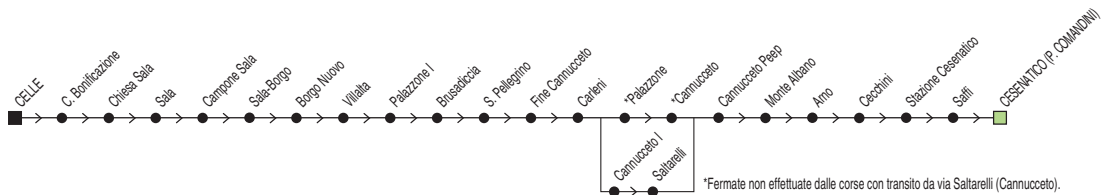

§ = solo nei gg. di Scuola * = solo nei gg. non scolastici @ = non si effettua il Sabato
 S = si effettua il Sabato 1 = parte da Bagnarola (6:55)

P = Corsa su prenotazione: prenotare entro il giorno feriale precedente sul sito www.startromagna.it/servizi/corse-su-prenotazione, fino alle ore 17:00, o chiamando l'800 21 34 80, entro le ore 17:00 dal lunedì al venerdì, entro le ore 14:00 il sabato.