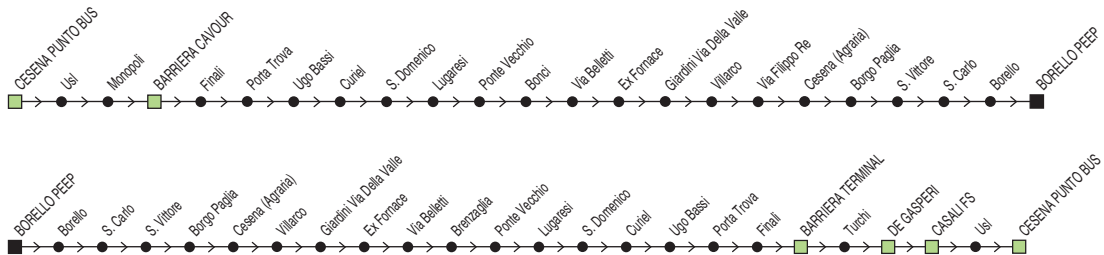

@ = non si effettua il Sabato

§ = solo nei gg. di Scuola

*Nei giorni di mercato (mercoledì e sabato), fino alle 15:34, non effettua queste fermate.

Linea 93

Cesena Punto Bus ↔ Borello PEEP

† *FESTIVO*

Zona	Località						Zona	Località					
880	Cesena Punto Bus	07:35	09:35	12:35	15:35	18:35	881	Borello Peep	08:40	10:10	13:10	16:10	19:10
880	Barriera Cavour	07:40	09:40	12:40	15:40	18:40	881	Borello	08:42	10:12	13:12	16:12	19:12
880	S. Domenico	07:44	09:44	12:44	15:44	18:44	881	S. Carlo	08:49	10:19	13:19	16:19	19:19
880	Borgo Paglia	07:51	09:51	12:51	15:51	18:51	880	S. Vittore	08:53	10:23	13:23	16:23	19:23
880	S. Vittore	07:56	09:56	12:56	15:56	18:56	880	Borgo Paglia	08:57	10:27	13:27	16:27	19:27
881	S. Carlo	08:00	10:00	13:00	16:00	19:00	880	S. Domenico	09:04	10:34	13:34	16:34	19:34
881	Borello	08:09	10:09	13:09	16:09	19:09	880	Barriera Terminal	09:08	10:38	13:38	16:38	19:38
881	Borello Peep	08:10	10:10	13:10	16:10	19:10	880	Cesena Punto Bus	09:13	10:43	13:43	16:43	19:43