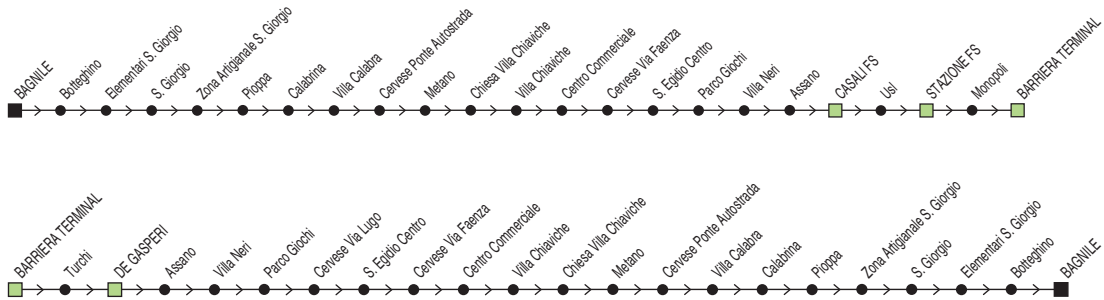

§ = solo nei gg. di Scuola

@ = non si effettua il Sabato

A = linea 11A

Linea 11

Bagnile ↔ S. Giorgio ↔ Barriera

† **FESTIVO**

Zona	Località						Zona	Località				
880	Bagnile		08:25		14:25		18:25	880	Barriera Terminal	07:55	13:55	17:55
880	S. Giorgio (scuole)		08:30		14:30		18:30	880	S. Egidio	08:03	14:03	18:03
880	Calabrina		08:38		14:38		18:38	880	Metano	08:06	14:06	18:06
880	Metano		08:42		14:42		18:42	880	Calabrina	08:11	14:11	18:11
880	S. Egidio		08:46		14:46		18:46	880	S. Giorgio (scuole)	08:19	14:19	18:19
880	Stazione FS	07:52	08:52	13:52	14:52	17:52	18:52	880	Bagnile	08:24	14:24	18:24
880	Barriera Terminal	07:55	08:57	13:55	14:57	17:55	18:57					