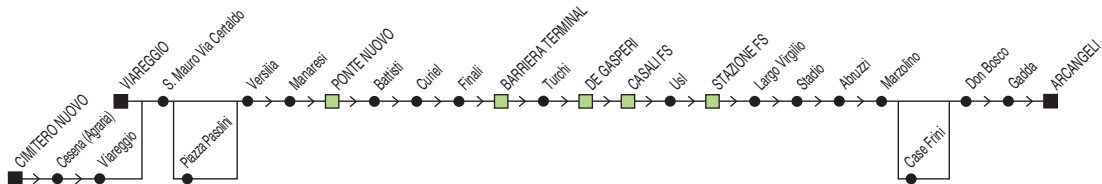

Linea 3

S. Mauro → Case Finali

◆ SI EFFETTUA NEI GIORNI DI SCUOLA ◆

✕ FERIALE

Zona	Località																
880	Cimitero Nuovo						07:24				08:27				09:27		
880	Viareggio	06:10	06:27	06:43	06:55	07:15	07:27	07:45	08:00	08:15	08:30	08:45	09:00	09:10	09:30	09:50	10:10
880	Piazza Pasolini	|	|	|	06:59	|	|	|	|	|	|	08:49	|	|	|	|	|
880	Ponte Nuovo	06:15	06:32	06:48	07:03	07:20	07:32	07:50	08:05	08:20	08:35	08:53	09:05	09:15	09:35	09:55	10:15
880	Barriera Terminal	06:22	06:39	06:55	07:10	07:27	07:39	07:57	08:12	08:27	08:42	09:00	09:12	09:22	09:42	10:02	10:22
880	Stazione FS	06:26	06:43	06:59	07:14	07:31	07:43	08:01	08:16	08:31	08:46	09:04	09:16	09:26	09:46	10:06	10:26
880	Marzolino	06:31	06:48	07:04	07:19	07:36	07:48	08:06	08:21	08:36	08:51	09:09	09:21	09:31	09:51	10:11	10:31
880	Case Frini	06:35	|	|	07:23	|	|	|	08:25	|	|	|	|	|	09:35	|	|
880	Arcangeli	06:40	06:52	07:08	07:28	07:40	07:52	08:10	08:30	08:40	08:55	09:13	09:25	09:40	09:55	10:15	10:40