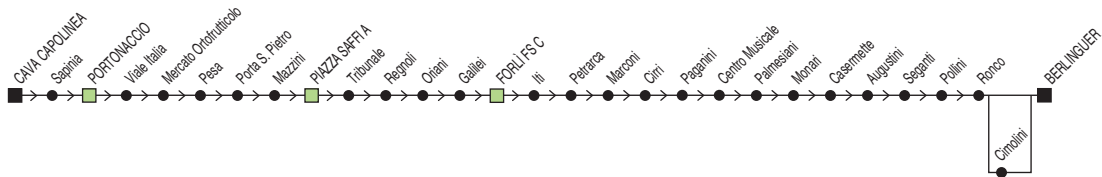

Linea 4

Cava → Piazza Saffi → Ronco

◆ SI EFFETTUA NEI GIORNI DI SCUOLA ◆

✕ FERIALE

Zona	Località													
860	Cava (Capolinea)	10:30	11:00	11:30	12:00		12:30	12:45	13:00	13:15	13:30	13:45	14:00	14:15
860	Portonaccio	10:35	11:05	11:35	12:05		12:35	12:50	13:05	13:20	13:35	13:50	14:05	14:20
860	Porta S. Pietro	10:38	11:08	11:38	12:08		12:38	12:53	13:08	13:23	13:38	13:53	14:08	14:23
860	p.za Saffi	10:41	11:11	11:41	12:11	12:26	12:41	12:56	13:11	13:26	13:41	13:56	14:11	14:26
860	Galilei	10:44	11:14	11:44	12:14	12:29	12:44	12:59	13:14	13:29	13:44	13:59	14:14	14:29
860	Forlì FS C	10:46	11:16	11:46	12:16	12:31	12:46	13:01	13:16	13:31	13:46	14:01	14:16	14:31
860	Paganini	10:52	11:22	11:52	12:22	12:37	12:52	13:07	13:22	13:37	13:52	14:07	14:22	14:37
860	Monari	10:55	11:25	11:55	12:25	12:40	12:55	13:10	13:25	13:40	13:55	14:10	14:25	14:40
860	Ronco	10:59	11:29	11:59	12:29	12:44	12:59	13:14	13:29	13:44	13:59	14:14	14:29	14:44
860	Cimolini	|	|	|	|	|	|	|	13:31	|	|	|	14:31	|
860	Berlinguer	11:01	11:31	12:01	12:31	12:46	13:01	13:16	13:33	13:46	14:01	14:16	14:33	14:46