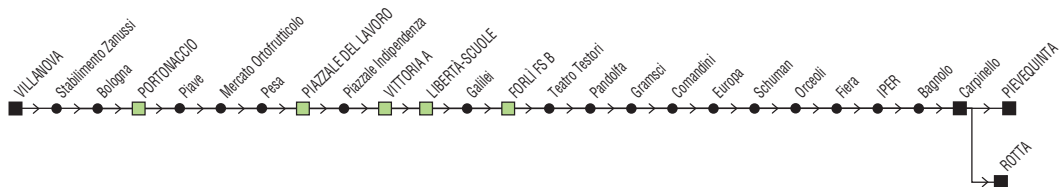

Linea 12

Villanova → Iper → Carpinello → (Rotta) → Pievequinta

✕ **FERIALE**

Zona	Località	06:04	06:42	07:45	08:55	09:55	10:55	12:12	13:25	13:53	14:08	15:15	16:15	17:05	18:15	19:15	20:05
860	Villanova			1													
860	Cava (Capolinea)	|	|	|	|	|	|	|	|	14:01	|	|	|	|	|	|	|
860	Bologna	06:13	06:51	07:54	09:04	10:04	11:04	12:21	13:34		14:17	15:24	16:24	17:14	18:24	19:24	20:14
860	Portonaccio	06:18	06:56	07:59	09:09	10:09	11:09	12:26	13:39		14:22	15:29	16:29	17:19	18:29	19:29	20:19
860	p.le del Lavoro	06:24	07:02	08:05	09:15	10:15	11:15	12:32	13:45		14:28	15:35	16:35	17:25	18:35	19:35	20:25
860	Libertà - Scuole	06:28	07:06	08:09	09:19	10:19	11:19	12:36	13:49		14:32	15:39	16:39	17:29	18:39	19:39	20:29
860	Forlì FS B	06:31	07:09	08:12	09:22	10:22	11:22	12:39	13:52		14:35	15:42	16:42	17:32	18:42	19:42	20:32
860	dep. START (v. Pandolfa)	06:35	07:13	08:16	09:26	10:26	11:26	12:43	13:56		14:39	15:46	16:46	17:36	18:46	19:46	
860	Comandini	06:39	07:17	08:20	09:30	10:30	11:30	12:47	14:00		14:43	15:50	16:50	17:40	18:50	19:50	
860	Fiera	06:43	07:21	08:24	09:34	10:34	11:34	12:51	14:04		14:47	15:54	16:54	17:44	18:54	19:54	
860	Iper	06:45	07:23	08:26	09:36	10:36	11:36	12:53	14:06		14:49	15:56	16:56	17:46	18:56	19:56	
860	Carpinello	06:50	07:30	08:33	09:41	10:41	11:43	12:58	14:13		14:54	16:01	17:01	17:51	19:03	20:01	
860	Rotta	|	07:33	08:36	|	|	11:46	|	14:16		|	|	|	|	19:06	|	
860	Pievequinta	06:55			09:46	10:46		13:03			14:59	16:06	17:06	17:56		20:06	

1 = nei gg. di Scuola transita da Scuole Romiti