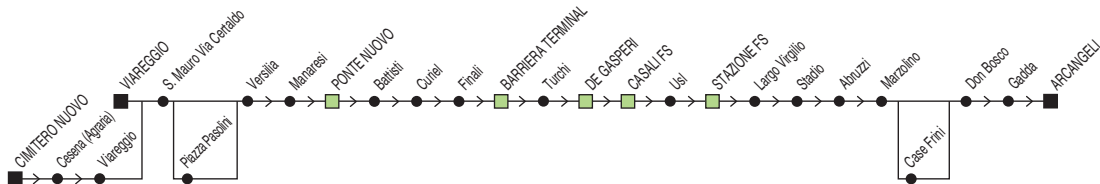

Linea 3

S. Mauro → Case Finali

◆ SI EFFETTUA NEI GIORNI NON SCOLASTICI ◆

✕ FERIALE

Zona	Località																			
880	Cimitero Nuovo		13:00				14:00		15:00		16:00		17:00		18:00		19:00		20:00	
880	Viareggio	12:48	13:03	13:18	13:33	13:48	14:03	14:33	15:03	15:33	16:03	16:33	17:03	17:33	18:03	18:33	19:03	19:33	20:03	
880	Piazza Pasolini								15:07											
880	Ponte Nuovo	12:53	13:08	13:23	13:38	13:53	14:08	14:38	15:11	15:38	16:08	16:38	17:08	17:38	18:08	18:38	19:08	19:38	20:08	
880	Barriera Terminal	13:00	13:15	13:30	13:45	14:00	14:15	14:45	15:18	15:45	16:15	16:45	17:15	17:45	18:15	18:45	19:15	19:45	20:15	
880	Stazione FS	13:04	13:19	13:34	13:49	14:04	14:19	14:49	15:22	15:49	16:19	16:49	17:19	17:49	18:19	18:49	19:19	19:49	20:19	
880	Marzolino	13:10	13:25	13:40	13:54	14:10	14:25	14:55	15:28	15:54	16:25	16:55	17:25	17:54	18:25	18:55	19:25	19:54	20:25	
880	Case Frini				13:58					15:58				17:58				19:58		
880	Arcangeli	13:13	13:28	13:43	14:03	14:13	14:28	14:58	15:31	16:03	16:28	16:58	17:28	18:03	18:28	18:58	19:28	20:03	20:28