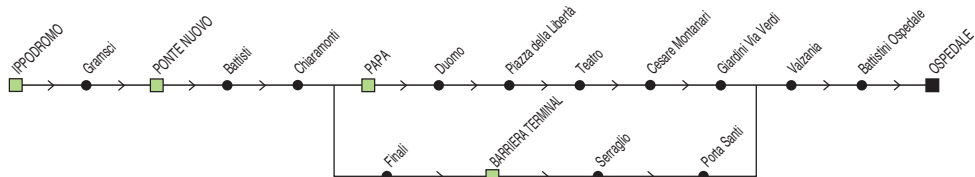

Zona	Località																
880	Ippodromo	06:15	06:30	06:45	07:00	07:15	07:30	07:45	08:00	08:15	08:30	08:45	09:00	09:15	09:30	09:45	10:00
880	Ponte Nuovo	06:18	06:33	06:48	07:03	07:18	07:33	07:48	08:03	08:18	08:33	08:48	09:03	09:18	09:33	09:48	10:03
880	Battisti	06:20	06:35	06:50	07:05	07:20	07:35	07:50	08:05	08:20	08:35	08:50	09:05	09:20	09:35	09:50	10:05
880	Papa	06:23	06:38	06:53	07:08	07:23	07:38	07:53	08:08	08:23	08:38	08:53	09:08	09:23	09:38	09:53	10:08
880	p.za della Libertà	06:24	06:39	06:54	07:09	07:24	07:39	07:54	08:09	08:24	08:39	08:54	09:09	09:24	09:39	09:54	10:09
880	Barriera Terminal																
880	Valzania	06:27	06:42	06:57	07:12	07:27	07:42	07:57	08:12	08:27	08:42	08:57	09:12	09:27	09:42	09:57	10:12
880	Ospedale	06:29	06:44	06:59	07:14	07:29	07:44	07:59	08:14	08:29	08:44	08:59	09:14	09:29	09:44	09:59	10:14
Zona	Località																
880	Ippodromo	10:15	10:30	10:45	11:00	11:15	11:30	11:45	12:00	12:15	12:30	12:45	13:00	13:15	13:30	13:45	
880	Ponte Nuovo	10:18	10:33	10:48	11:03	11:18	11:33	11:48	12:03	12:18	12:33	12:48	13:03	13:18	13:33	13:48	
880	Battisti	10:20	10:35	10:50	11:05	11:20	11:35	11:50	12:05	12:20	12:35	12:50	13:05	13:20	13:35	13:50	
880	Papa	10:23	10:38	10:53	11:08	11:23	11:38	11:53	12:08	12:23	12:38	12:53	13:08	13:23	13:38	13:53	
880	p.za della Libertà	10:24	10:39	10:54	11:09	11:24	11:39	11:54	12:09	12:24	12:39	12:54	13:09	13:24	13:39	13:54	
880	Barriera Terminal																
880	Valzania	10:27	10:42	10:57	11:12	11:27	11:42	11:57	12:12	12:27	12:42	12:57	13:12	13:27	13:42	13:57	
880	Ospedale	10:29	10:44	10:59	11:14	11:29	11:44	11:59	12:14	12:29	12:44	12:59	13:14	13:29	13:44	13:59