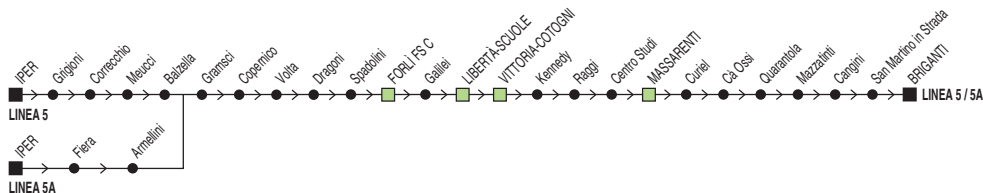

Linee 5-5A

Iper → Fiera → Z.I. Coriano → San Martino in Strada

◆ SI EFFETTUA NEI GIORNI NON SCOLASTICI ◆

✕ FERIALE

		LINEA																	
		5A	5	5A	5	5A	5	5A	5	5A	5	5A	5	5A	5	5A	5	5A	5
Zona	Località																		
860	Iper	06:08	06:34	06:58	07:14	07:38	07:54	08:18	08:34	08:58	09:24	09:58	10:24	10:58	11:24	11:58	12:24	12:48	13:04
860	Fiera	06:09		06:59		07:39		08:19		08:59		09:59		10:59		11:59		12:49	
860	Armellini	06:12		07:02		07:42		08:22		09:02		10:02		11:02		12:02		12:52	
860	Pascal		06:36		07:16		07:56		08:36		09:26		10:26		11:26		12:26		13:06
860	Meucci		06:39		07:19		07:59		08:39		09:29		10:29		11:29		12:29		13:09
860	Gramsci	06:13	06:43	07:03	07:23	07:43	08:03	08:23	08:43	09:03	09:33	10:03	10:33	11:03	11:33	12:03	12:33	12:53	13:13
860	Forlì FS C	06:18	06:48	07:08	07:28	07:48	08:08	08:28	08:48	09:08	09:38	10:08	10:38	11:08	11:38	12:08	12:38	12:58	13:18
860	Libertà - Scuole	06:21	06:51	07:11	07:31	07:51	08:11	08:31	08:51	09:11	09:41	10:11	10:41	11:11	11:41	12:11	12:41	13:01	13:21
860	Centro Studi	06:25	06:55	07:15	07:35	07:55	08:15	08:35	08:55	09:15	09:45	10:15	10:45	11:15	11:45	12:15	12:45	13:05	13:25
860	Monda	06:34	07:04	07:24	07:44	08:04	08:24	08:44	09:04	09:24	09:54	10:24	10:54	11:24	11:54	12:24	12:54	13:14	13:34
860	Briganti	06:34	07:04	07:24	07:44	08:04	08:24	08:44	09:04	09:24	09:54	10:24	10:54	11:24	11:54	12:24	12:54	13:14	13:34