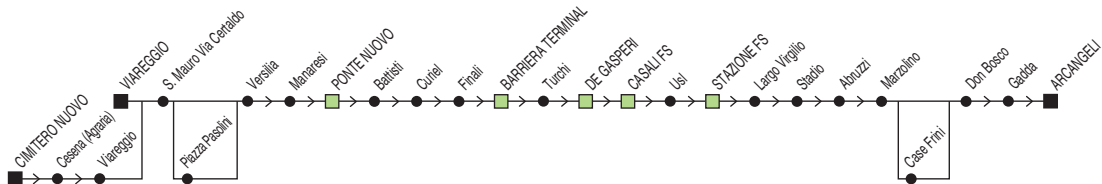

Linea 3

S. Mauro → Case Finali

◆ SI EFFETTUA NEI GIORNI DI SCUOLA ◆

✕ FERIALE

Zona	Località																
880	Cimitero Nuovo	10:27			11:27				12:47			13:37			14:27		
880	Viareggio	10:30	10:50	11:10	11:30	11:50	12:10	12:32	12:50	13:05	13:25	13:40	13:50	14:10	14:30	14:50	15:10
880	Piazza Pasolini	|	|	|	|	|	|	|	|	|	|	|	|	|	|	14:54	|
880	Ponte Nuovo	10:35	10:55	11:15	11:35	11:55	12:15	12:37	12:55	13:10	13:30	13:45	13:55	14:15	14:35	14:58	15:15
880	Barriera Terminal	10:42	11:02	11:22	11:42	12:02	12:22	12:44	13:02	13:17	13:37	13:52	14:02	14:22	14:42	15:05	15:22
880	Stazione FS	10:46	11:06	11:26	11:46	12:06	12:26	12:48	13:06	13:21	13:41	13:56	14:06	14:26	14:46	15:09	15:26
880	Marzolino	10:51	11:11	11:31	11:51	12:11	12:31	12:53	13:11	13:26	13:46	14:01	14:11	14:31	14:51	15:14	15:31
880	Case Frini	|	|	11:35	|	|	12:35	|	|	13:30	|	|	|	14:35	|	|	15:35
880	Arcangeli	10:55	11:15	11:40	11:55	12:15	12:40	12:57	13:15	13:35	13:50	14:05	14:15	14:40	14:55	15:18	15:40