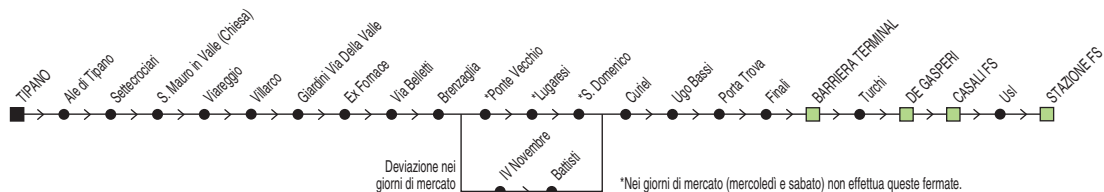

Linea 13

Tipano → Stazione FS

✕ FERIALE

Zona	Località				&
880	Tipano (Capolinea)	07:15	08:30	11:05	13:55
880	Settecrociari	07:21	08:36	11:11	14:01
880	S. Mauro in Valle (Chiesa)	07:24	08:39	11:14	14:04
880	Villarco	07:26	08:41	11:16	14:06
880	S. Domenico	07:31	08:46	11:21	14:11
880	Barriera Terminal	07:35	08:50	11:25	14:15
880	De Gasperi	07:37	08:52	11:27	14:17
880	Stazione FS	07:40	08:55	11:30	14:20

& = nei gg. di Scuola escluso Sabato transita da via Filippo Re