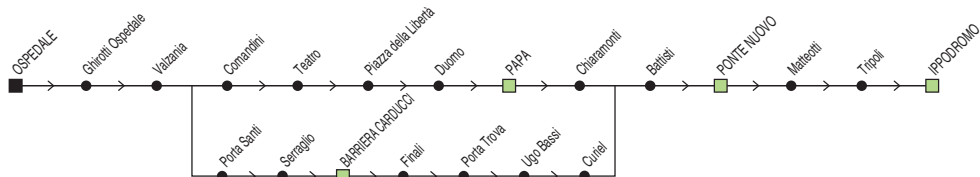

1 = il Sabato transita da Barriera Carducci