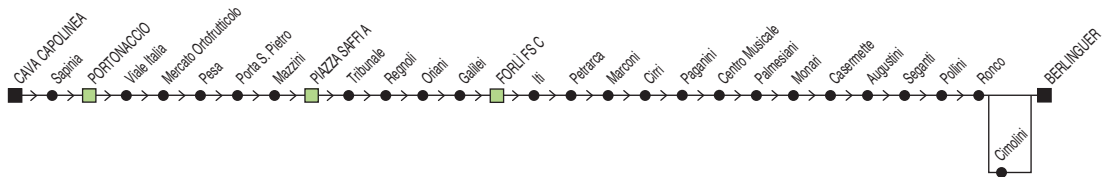

Linea 3

Ospedale → Piazza Saffi → Stazione FS

† *FESTIVO*

Zona	Località						
860	H - Valsalva	08:45	10:45	12:45	14:45	16:45	18:45
860	Appennino	08:48	10:48	12:48	14:48	16:48	18:48
860	Cà Ossi	08:51	10:51	12:51	14:51	16:51	18:51
860	Centro Studi	08:54	10:54	12:54	14:54	16:54	18:54
860	Libertà - Scuole	08:59	10:59	12:59	14:59	16:59	18:59
860	p.za Saffi	09:04	11:04	13:04	15:04	17:04	19:04
860	p.le del Lavoro	09:07	11:07	13:07	15:07	17:07	19:07
860	Forlì FS A	09:09	11:09	13:09	15:09	17:09	19:09

Linea 4

Cava → Piazza Saffi → Ronco

◆ SI EFFETTUA NEI GIORNI DI SCUOLA ◆

✕ FERIALE

Zona	Località				1	2									
860	Cava (Capolinea)	06:10	06:30	06:50	07:10	07:22	07:34	07:46	08:10	08:30	08:45	09:00	09:30	10:00	
860	Portonaccio	06:15	06:35	06:55	07:15	07:27	07:39	07:51	08:15	08:35	08:50	09:05	09:35	10:05	
860	Porta S. Pietro	06:18	06:38	06:58	07:18	07:30	07:42	07:54	08:18	08:38	08:53	09:08	09:38	10:08	
860	p.za Saffi	06:21	06:41	07:01	07:21	07:33	07:45	07:57	08:21	08:41	08:56	09:11	09:41	10:11	
860	Galilei	06:24	06:44	07:04	07:24	07:36	07:48	08:00	08:24	08:44	08:59	09:14	09:44	10:14	
860	Forlì FS C	06:26	06:46	07:06	07:26	07:38	07:50	08:02	08:26	08:46	09:01	09:16	09:46	10:16	
860	Paganini	06:32	06:52	07:12	07:32	07:44	07:56	08:08	08:32	08:52		09:22	09:52	10:22	
860	Monari	06:35	06:55	07:15	07:35	07:47	07:59	08:11	08:35	08:55		09:25	09:55	10:25	
860	Ronco	06:39	06:59	07:19	07:39	07:51	08:03	08:15	08:39	08:59		09:29	09:59	10:29	
860	Cimolini			07:21								09:31			
860	Berlinguer	06:41	07:01	07:23	07:41	07:53	08:05	08:17	08:41	09:01		09:33	10:01	10:31	
1 = parte da Villagrappa alle 7:01				2 = parte da Villanova alle 7:25											