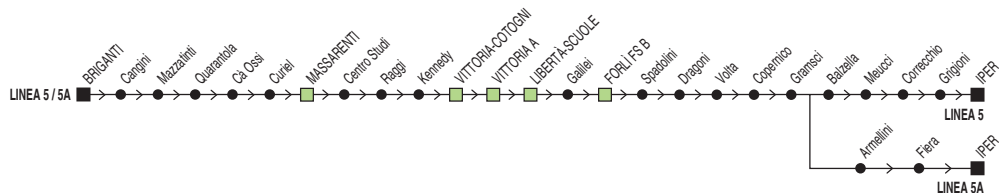

Linee 5-5A

San Martino in Strada → Z.I. Coriano → Fiera → Iper

◆ SI EFFETTUA NEI GIORNI NON SCOLASTICI ◆

✕ FERIALE

		<i>LINEA</i>																	
		5A	5	5A	5	5A	5	5A	5	5A	5	5A	5	5A	5	5A	5	5A	5
Zona	Località																		
860	Briganti	13:15	13:35	13:55	14:15	14:55	15:25	15:55	16:25	16:45	17:05	17:25	17:45	18:05	18:25	18:55	19:35	20:05	
860	Centro Studi	13:25	13:45	14:05	14:25	15:05	15:35	16:05	16:35	16:55	17:15	17:35	17:55	18:15	18:35	19:05	19:45	20:15	
860	Libertà - Scuole	13:29	13:49	14:09	14:29	15:09	15:39	16:09	16:39	16:59	17:19	17:39	17:59	18:19	18:39	19:09	19:49	20:19	
860	Forlì FS B	13:31	13:51	14:11	14:31	15:11	15:41	16:11	16:41	17:01	17:21	17:41	18:01	18:21	18:41	19:11	19:51	20:21	
860	Gramsci	13:36	13:56	14:16	14:36	15:16	15:46	16:16	16:46	17:06	17:26	17:46	18:06	18:26	18:46	19:16	19:56		
860	Meucci	|	13:59	|	14:39	|	15:49	|	16:49	|	17:29	|	18:09	|	18:49	|	19:59		
860	Pascal	|	14:03	|	14:43	|	15:53	|	16:53	|	17:33	|	18:13	|	18:53	|	20:03		
860	Armellini	13:37	|	14:17	|	15:17	|	16:17	|	17:07	|	17:47	|	18:27	|	19:17	|		
860	Fiera	13:40	|	14:20	|	15:20	|	16:20	|	17:10	|	17:50	|	18:30	|	19:20	|		
860	Iper	13:42	14:06	14:22	14:46	15:22	15:56	16:22	16:56	17:12	17:36	17:52	18:16	18:32	18:56	19:22	20:06