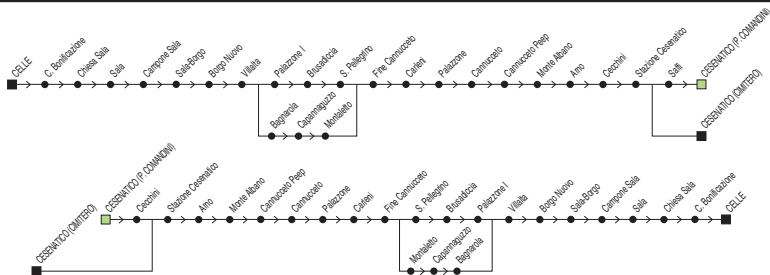

Linea 3

Celle ↔ Piazzale Comandini

◆ Si effettua fino al 14/5/25 ◆

† **FESTIVO**

Zona	Località	P	P	&P	&P	#,P	Zona	Località	P	P	&P	#,P	P
890	Celle	07:35	11:15	14:20	16:40	17:10	890	Cimitero (v.le Mazzini)			16:15	16:45	
890	Sala	07:38	11:18	14:21	16:43	17:13	890	p.le Comandini	09:40	12:40			18:40
890	Villalta	07:42	11:22	14:27	16:47	17:17	890	Cecchini	09:41	12:41			18:41
890	Bagnarola			14:28			890	Stazione Cesenatico	09:43	12:43	16:18	16:48	18:43
708	Montaletto Chiesa			14:33			890	Cannucceto	09:48	12:48	16:25	16:55	18:48
890	Brusadiccia	07:43	11:23		16:48	17:18	890	Fine Cannucceto	09:49	12:49	16:26	16:56	18:49
890	Fine Cannucceto	07:45	11:25	14:33	16:50	17:20	708	Montaletto			16:27	16:57	
890	Cannucceto	07:47	11:27	14:35	16:52	17:22	880	Bagnarola			16:31	17:01	
890	Cecchini	07:51	11:31	14:40	16:56	17:26	890	Villalta			16:33	17:03	
890	Stazione Cesenatico	07:53	11:33	14:42	16:58	17:28	890	Brusadiccia	09:51	12:51			18:51
890	p.le Comandini	07:55	11:35		17:00	17:30	890	Villalta	09:53	12:53	16:33	17:03	18:53
890	Cimitero (v.le Mazzini)			14:45			890	Sala	09:59	12:59	16:39	17:09	18:59
							890	Celle	10:00	13:00	16:40	17:10	19:00

& = si effettua fino al 31/3/25

= si effettua dall'1/4/25

P = Corsa su prenotazione: prenotare entro il giorno feriale precedente sul sito www.startromagna.it/servizi/corse-su-prenotazione, fino alle ore 17:00, o chiamando l'800 21 34 80, entro le ore 17:00 dal lunedì al venerdì, entro le ore 14:00 il sabato.