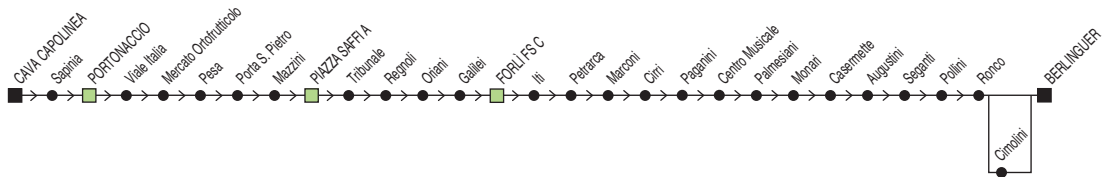

Linea 4

Cava → Piazza Saffi → Ronco

◆ SI EFFETTUA NEI GIORNI DI SCUOLA ◆

✕ FERIALE

Zona	Località													
860	Cava (Capolinea)	14:30	15:00	15:30	16:00	16:30	17:00	17:30	18:00	18:30	19:00	19:25	19:55	20:25
860	Portonaccio	14:35	15:05	15:35	16:05	16:35	17:05	17:35	18:05	18:35	19:05	19:30	20:00	20:30
860	Porta S. Pietro	14:38	15:08	15:38	16:08	16:38	17:08	17:38	18:08	18:38	19:08	19:33	20:03	20:33
860	p.za Saffi	14:41	15:11	15:41	16:11	16:41	17:11	17:41	18:11	18:41	19:11	19:36	20:06	20:36
860	Galilei	14:44	15:14	15:44	16:14	16:44	17:14	17:44	18:14	18:44	19:14	19:39	20:09	20:39
860	Forlì FS C	14:46	15:16	15:46	16:16	16:46	17:16	17:46	18:16	18:46	19:16	19:41	20:11	20:41
860	Paganini	14:52	15:22	15:52	16:22	16:52	17:22	17:52	18:22	18:52	19:22	19:47	20:17	20:47
860	Monari	14:55	15:25	15:55	16:25	16:55	17:25	17:55	18:25	18:55	19:25	19:50	20:20	20:50
860	Ronco	14:59	15:29	15:59	16:29	16:59	17:29	17:59	18:29	18:59	19:29	19:54	20:24	20:54
860	Cimolini	|	|	|	|	|	|	|	|	19:01	|	|	|	|
860	Berlinguer	15:01	15:31	16:01	16:31	17:01	17:31	18:01	18:31	19:03	19:31	19:56	20:26	20:56