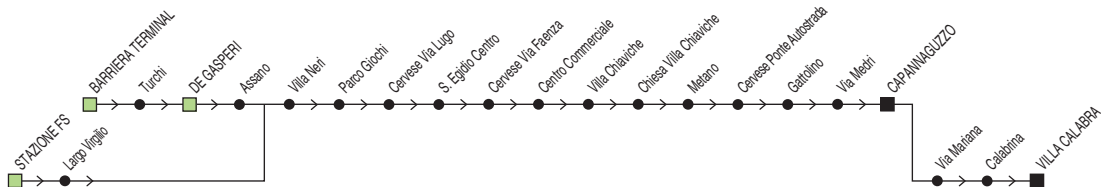

Linea 13

Stazione FS → Tipano

✕ FERIALE

Zona	Località				S		@
880	Stazione FS	06:45	08:00	10:35	12:20	13:20	14:20
880	Barriera Cavour	06:50	08:05	10:40	12:25	13:25	14:25
880	S. Domenico	06:54	08:09	10:44		13:29	14:29
880	Villarco	06:59	08:14	10:49	12:34	13:34	14:34
880	S. Mauro in Valle (Chiesa)	07:01	08:16	10:51	12:36	13:36	14:36
880	Settecrociari	07:04	08:19	10:54	12:39	13:39	14:39
880	Tipano (Capolinea)	07:10	08:25	11:00	12:45	13:45	14:45