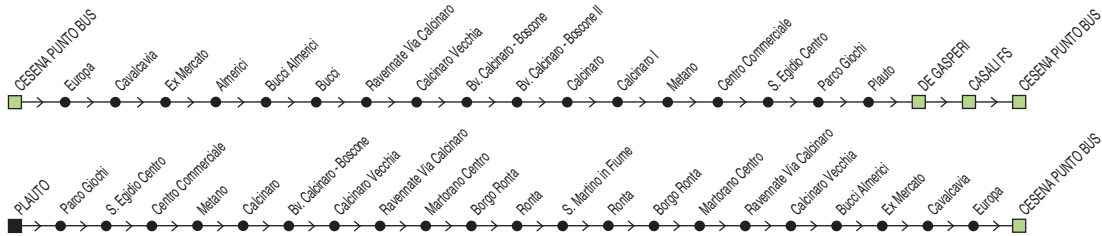

Linea 33

Cesena ↔ Martorano ↔ Villa Chiaviche ↔ Cesena

◆ SI EFFETTUA NEI GIORNI DI SCUOLA ◆

✕ FERIALE

Zona	Località	§	Zona	Località	§	M
880	Cesena Punto Bus	07:35	880	Plauto	13:05	16:10
880	Martorano (bv. Calcinaro)	07:41	880	S. Egidio	13:10	16:15
880	Calcinaro	07:43	880	Metano	13:15	16:20
880	Metano	07:46	880	Calcinaro	13:18	16:23
880	S. Egidio	07:49	880	Martorano (bv. Calcinaro)	13:21	16:25
880	Plauto	07:54	880	Borgo Ronta	|	16:27
880	Cesena Punto Bus	07:58	880	S. Martino in Fiume	|	16:35
			880	Borgo Ronta	|	16:43
			880	Martorano	|	16:45
			880	Cesena Punto Bus	13:30	17:00

§ = solo nei gg. di Scuola   M = si effettua il Martedì, Mercoledì e Venerdì scolastico