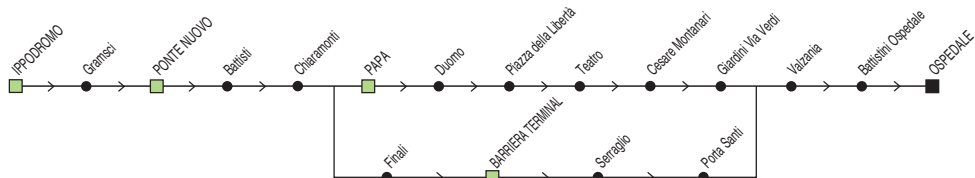

✕ **FERIALE**

Zona	Località															
880	Ippodromo	14:00	14:15	14:30	14:45	15:00	15:15	15:30	15:45	16:00	16:15	16:30	16:45	17:00	17:15	17:30
880	Ponte Nuovo	14:03	14:18	14:33	14:48	15:03	15:18	15:33	15:48	16:03	16:18	16:33	16:48	17:03	17:18	17:33
880	Battisti	14:05	14:20	14:35	14:50	15:05	15:20	15:35	15:50	16:05	16:20	16:35	16:50	17:05	17:20	17:35
880	Papa	14:08	14:23	14:38	14:53	15:08	15:23	15:38	15:53							
880	p.za della Libertà	14:09	14:24	14:39	14:54	15:09	15:24	15:39	15:54							
880	Barriera Terminal									16:09	16:24	16:39	16:54	17:09	17:24	17:39
880	Valzania	14:12	14:27	14:42	14:57	15:12	15:27	15:42	15:57	16:12	16:27	16:42	16:57	17:12	17:27	17:42
880	Ospedale	14:14	14:29	14:44	14:59	15:14	15:29	15:44	15:59	16:14	16:29	16:44	16:59	17:14	17:29	17:44
Zona	Località															
880	Ippodromo	17:45	18:00	18:15	18:30	18:45	19:00	19:15	19:30	19:45	20:00	20:15	20:30	20:45	21:00	21:15
880	Ponte Nuovo	17:48	18:03	18:18	18:33	18:48	19:03	19:18	19:33	19:48	20:03	20:18	20:33	20:48	21:03	21:18
880	Battisti	17:50	18:05	18:20	18:35	18:50	19:05	19:20	19:35	19:50	20:05	20:20	20:35	20:50	21:05	21:20
880	Papa															
880	p.za della Libertà															
880	Barriera Terminal	17:54	18:09	18:24	18:39	18:54	19:09	19:24	19:39	19:54	20:09	20:24	20:39	20:54	21:09	21:24
880	Valzania	17:57	18:12	18:27	18:42	18:57	19:12	19:27	19:42	19:57	20:12	20:27	20:42	20:57	21:12	
880	Ospedale	17:59	18:14	18:29	18:44	18:59	19:14	19:29	19:44	19:59	20:14	20:29	20:44	20:59	21:14