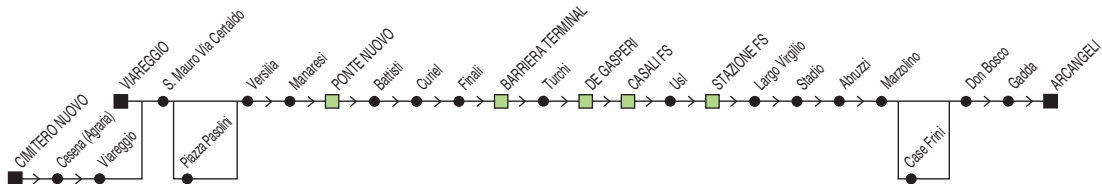

Linea 3

S. Mauro → Case Finali

◆ SI EFFETTUA NEI GIORNI DI SCUOLA ◆

✕ FERIALE

Zona	Località															
880	Cimitero Nuovo	15:27			16:27			17:27			18:27			19:27		
880	Viareggio	15:30	15:50	16:10	16:30	16:50	17:10	17:30	17:50	18:10	18:30	18:50	19:10	19:30	19:50	20:10
880	Piazza Pasolini	|	|	|	|	|	|	|	|	|	|	|	|	|	|	|
880	Ponte Nuovo	15:35	15:55	16:15	16:35	16:55	17:15	17:35	17:55	18:15	18:35	18:55	19:15	19:35	19:55	20:15
880	Barriera Terminal	15:42	16:02	16:22	16:42	17:02	17:22	17:42	18:02	18:22	18:42	19:02	19:22	19:42	20:02	20:22
880	Stazione FS	15:46	16:06	16:26	16:46	17:06	17:26	17:46	18:06	18:26	18:46	19:06	19:26	19:46	20:06	20:26
880	Marzolino	15:51	16:11	16:31	16:51	17:11	17:31	17:51	18:11	18:31	18:51	19:11	19:31	19:51	20:11	20:31
880	Case Frini	|	|	16:35	|	|	17:35	|	|	18:35	|	|	19:35	|	|	20:35
880	Arcangeli	15:55	16:15	16:40	16:55	17:15	17:40	17:55	18:15	18:40	18:55	19:15	19:40	19:55	20:15	20:40