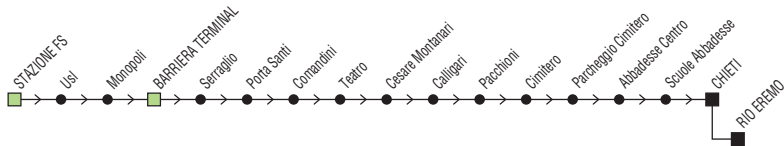

Linea 5

Stazione FS → Ponte Abbadesse → (Rio Eremo)

✕ *FERIALE*

Zona	Località														
880	Cesena FS	11:10	11:30	11:50	12:10	12:30	12:50	13:10	13:30	13:50	14:10	14:30	14:50	15:10	15:30
880	Barriera	11:15	11:35	11:55	12:15	12:35	12:55	13:15	13:35	13:55	14:15	14:35	14:55	15:15	15:35
880	Porta Santi	11:17	11:37	11:57	12:17	12:37	12:57	13:17	13:37	13:57	14:17	14:37	14:57	15:17	15:37
880	Teatro	11:19	11:39	11:59	12:19	12:39	12:59	13:19	13:39	13:59	14:19	14:39	14:59	15:19	15:39
880	Calligari	11:20	11:40	12:00	12:20	12:40	13:00	13:20	13:40	14:00	14:20	14:40	15:00	15:20	15:40
880	Cimitero	11:22	11:42	12:02	12:22	12:42	13:02	13:22	13:42	14:02	14:22	14:42	15:02	15:22	15:42
880	Ponte Abbadesse	11:23	11:43	12:03	12:23	12:43	13:03	13:23	13:43	14:03	14:23	14:43	15:03	15:23	15:43
880	Chieti	11:25	11:45	12:05	12:25	12:45	13:05	13:25	13:45	14:05	14:25	14:45	15:05	15:25	15:45
880	Rio Eremo			12:08						14:08			15:08