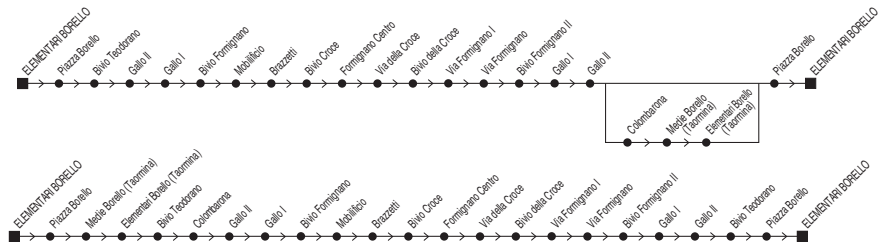

Linea 35

Borello ↔ Formignano ↔ Borello

◆ SI EFFETTUA NEI GIORNI DI SCUOLA ◆

✕ **FERIALE**

Zona	Località	§	§	§,#	§,M	Zona	Località	§,S	§,@	§,L
881	Borello (Elementare)	06:40	07:30	14:00	14:45	881	Borello (Elementare)	13:05	13:12	16:15
881	Bivio Teodorano (Medie)	06:40	07:32	14:01	14:45	881	Borello (Scuole Taormina)	13:08	13:15	16:18
881	Bivio Formignano	06:42	07:34	14:03	14:47	881	Bivio Teodorano (Medie)	13:09	13:16	16:19
881	Bivio Croce	06:48	07:40	14:09	14:53	881	Borello (Colombarona)	13:11	13:18	16:21
881	Formignano	06:50	07:42	14:11	14:55	881	Bivio Formignano	13:12	13:19	16:22
881	Via della Croce	06:51	07:43	14:11	14:56	881	Bivio Croce	13:17	13:24	16:27
881	Via Formignano	06:54	07:46	14:14	14:59	881	Formignano	13:19	13:26	16:29
881	Gallo	06:57	07:47	14:16	15:02	881	Via della Croce	13:19	13:26	16:29
881	Borello (Colombarona)		07:49			881	Via Formignano	13:22	13:29	16:32
881	Borello (Scuole Taormina)		07:52			881	Gallo	13:23	13:30	16:33
881	Borello (Elementare)	07:00	07:55	14:19	15:05	881	Bivio Teodorano	13:25	13:32	16:35
						881	Borello (Elementare)	13:27	13:34	16:37

§ = solo nei gg. di Scuola

= non si effettua il Martedì e Giovedì

@ = non si effettua il Sabato

L = si effettua dal Lunedì al Mercoledì

M = si effettua il Martedì e Giovedì

S = si effettua il Sabato