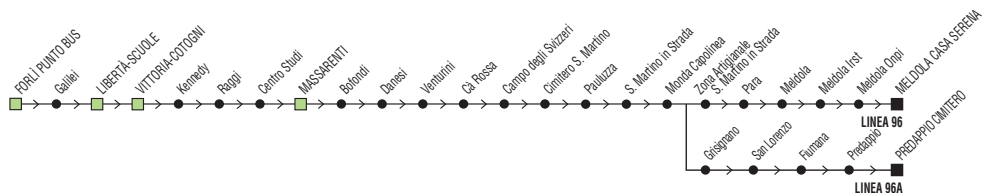

Linee 96-96A

Forlì → Meldola → Predappio

X FERIALE

Zona	Località	A		A		A		A		A		A		A	
860	Forlì Punto Bus	13:40	14:10	14:40	15:05	15:35	16:05	16:35	17:05	17:35	18:05	18:35	19:05	19:40	20:15
860	Forlì (Libertà-Scuole)	13:44	14:14	14:44	15:09	15:39	16:09	16:39	17:09	17:39	18:09	18:39	19:09	19:44	20:19
860	Centro Studi	13:49	14:19	14:49	15:14	15:44	16:14	16:44	17:14	17:44	18:14	18:44	19:14	19:49	20:24
860	S. Martino in Strada	13:58	14:28	14:58	15:23	15:53	16:23	16:53	17:23	17:53	18:23	18:53	19:23	19:58	20:33
860	Z. Art.le S. Martino in S.		14:31		15:26		16:26		17:26		18:26		19:26		20:36
860	Para (Monda)		14:34		15:29		16:29		17:29		18:29		19:29		20:39
871	Meldola Cap.		14:41		15:36		16:36		17:36		18:36		19:36		20:46
871	Meldola (IRST)		14:42		15:37		16:37		17:37		18:37		19:37		20:47
871	Meldola (Casa Serena)		14:46		15:41		16:41		17:41		18:41		19:41		20:51
860	S. Lorenzo	14:03		15:03		15:58		16:58		17:58		18:58		20:03	
861	Fiumana	14:06		15:06		16:01		17:01		18:01		19:01		20:06	
861	Trivella	14:10		15:10		16:05		17:05		18:05		19:05		20:10	
861	Predappio (Piazza)	14:15		15:15		16:10		17:10		18:10		19:10		20:15	
861	Predappio Cimitero	14:18		15:18		16:13		17:13		18:13		19:13		20:18	

A = Linea 96A