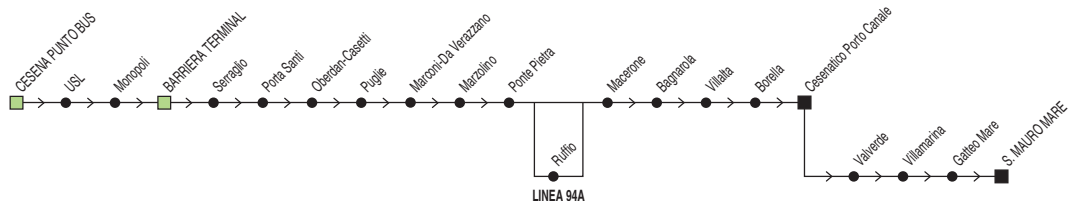

Linea 94/94A		Cesena Punto Bus → Cesenatico Porto Canale													
		✕ FERIALE													
		Zona	Località	A	A,1		A	#		A		A		§,A	
880	Cesena Punto Bus	06:10	07:10	07:50	08:20			08:50	09:20	10:20	11:20	12:20	12:50		
880	Barriera	06:15	07:15	07:55	08:25			08:55	09:25	10:25	11:25	12:25	12:55		
880	Ponte Pietra	06:25	07:25	08:05	08:35			09:05	09:35	10:35	11:35	12:35	13:05		
880	Ruffio	06:26	07:26		08:36				09:36			12:36			
880	Cesena (Largo Virgilio)													13:15	
880	Macerone	06:31	07:31	08:11	08:41			09:11	09:41	10:41	11:41	12:41	13:11	13:35	
880	Ruffio													13:45	
890	Villalta	06:35	07:35	08:15	08:45			09:15	09:45	10:45	11:45	12:45	13:15		
890	Cesenatico (p.le Comandini)	06:45	07:45	08:25	08:55			09:25	09:55	10:55	11:55	12:55	13:25		
890	Cesenatico (Porto Canale)	06:48	07:48	08:28	08:58	08:58		09:28	09:58	10:58	11:58	12:58	13:28		
890	Gatteo Mare					09:11									
890	S. Mauro Mare					09:18									
§ = solo nei gg. di Scuola				# = non si effettua il Venerdì				A = Linea 94A transita per Ruffio							
1 = gg. di Scuola prosegue per Cesenatico IAL (7:55)