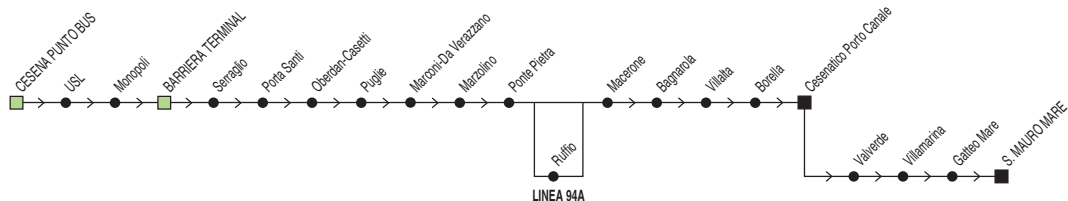

Cesena Punto Bus → Cesenatico Porto Canale

Linea 94/94A

✕ FERIALE

Zona	Località	A	2	A	A	A	A	A	A	A	#	A	A
880	Cesena Punto Bus	13:20	13:50	14:20	15:20	16:20	17:20	17:50	18:20	18:50		19:30	20:00
880	Barriera	13:25	13:55	14:25	15:25	16:25	17:25	17:55	18:25	18:55		19:35	20:05
880	Ponte Pietra	13:35	14:05	14:35	15:35	16:35	17:35	18:05	18:35	19:05		19:45	20:15
880	Ruffio	13:36		14:36	15:36		17:36		18:36			19:46	
880	Cesena (Largo Virgilio)												
880	Macerone	13:41	14:08	14:41	15:41	16:41	17:41	18:11	18:41	19:11		19:51	20:21
880	Ruffio												
890	Villalta	13:45	14:12	14:45	15:45	16:45	17:45	18:15	18:45	19:15		19:55	20:25
890	Cesenatico (p.le Comandini)	13:55	14:22	14:55	15:55	16:55	17:55	18:25	18:55	19:25		20:05	20:35
890	Cesenatico (Porto Canale)	13:58	14:25	14:58	15:58	16:58	17:58	18:28	18:58	19:28	19:28	20:08	20:38
890	Gatteo Mare		14:39								19:41		
890	S. Mauro Mare										19:48		

= non si effettua il Venerdì

A = Linea 94A transita per Ruffio

2 = termina a Gatteo Mare (Euclide) alle 14:40