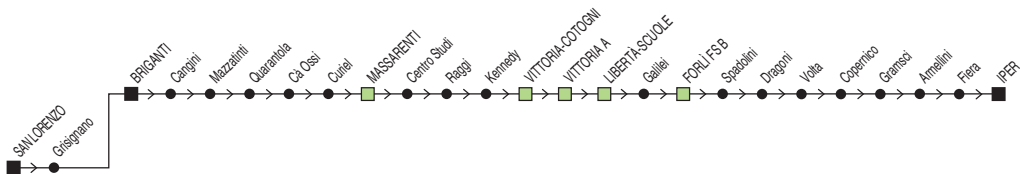

Linea 5A

San Lorenzo → San Martino in Strada → Fiera → Iper

† *FESTIVO*

Zona	Località						
860	San Lorenzo	08:28	10:28		14:28	16:28	18:28
860	Monda	08:35	10:35		14:35	16:35	18:35
860	Briganti	08:35	10:35	12:30	14:35	16:35	18:35
860	Centro Studi	08:43	10:43	12:38	14:43	16:43	18:43
860	Libertà - Scuole	08:47	10:47	12:42	14:47	16:47	18:47
860	Forlì FS B	08:49	10:49	12:44	14:49	16:49	18:49
860	Gramsci	08:53	10:53	12:48	14:53	16:53	18:53
860	Armellini	08:54	10:54	12:49	14:54	16:54	18:54
860	Fiera	08:56	10:56	12:51	14:56	16:56	18:56
860	Iper	08:57	10:57	12:52	14:57	16:57	18:57