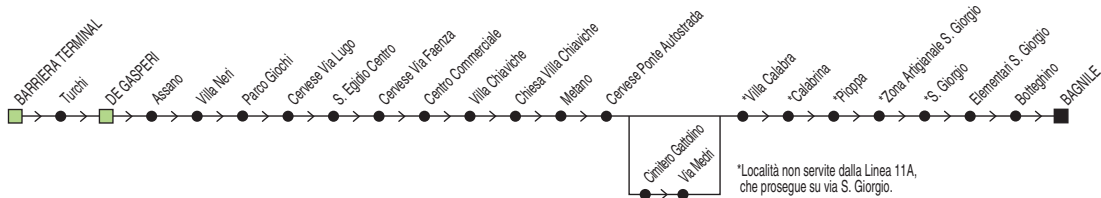

Linea 11/11A

Barriera → S. Giorgio → Bagnile

✕ FERIALE

Zona	Località		§								A		@,A	§						
880	Barriera Terminal	06:40	07:05	07:47	08:20	08:50	09:50	10:55	11:55	12:25	13:00	13:30	14:00	14:30	14:50	15:35	16:40	17:45	18:55	19:20
880	S. Egidio	06:48	07:13	07:55	08:28	08:58	09:58	11:03	12:03	12:33	13:08	13:38	14:08	14:38	14:58	15:43	16:48	17:53	19:03	19:28
880	Metano	06:51	07:16	07:58	08:31	09:01	10:01	11:06	12:06	12:36	13:11	13:41	14:11	14:41	15:01	15:46	16:51	17:56	19:06	19:31
880	Cimitero Gattolino	|	|	|	|	|	10:04	|	|	12:39	|	|	|	|	15:04	|	|	17:59	|	19:34
880	Calabrina	06:56	07:21	08:03	08:36	09:06	10:09	11:11	12:11	12:44	|	13:46	|	14:46	15:09	15:51	16:56	18:04	19:11	19:39
880	Via S. Giorgio	|	|	|	|	|	|	|	|	|	13:13	|	14:13	|	|	|	|	|	|	|
880	S. Giorgio (scuole)	07:04	07:29	08:11	08:44	09:14	10:17	11:19	12:19	12:52	13:18	13:54	14:18	14:54	15:17	15:59	17:04	18:12	19:19	19:47
880	Bagnile	07:09		08:16		09:19			12:24		13:23	13:59		14:59			17:09	18:17	19:24	19:52

§ = solo nei gg. di Scuola

@ = non si effettua il Sabato

A = linea 11A