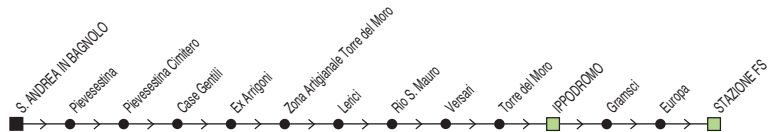

Linea 41

S. Andrea in Bagnolo → Stazione FS

† *FESTIVO*

Zona	Località			
880	S. Andrea in Bagnolo	07:25	13:25	17:25
880	Pievesestina (Piazza)	07:28	13:28	17:28
880	Ex Arrigoni	07:34	13:34	17:34
880	Z. Artig. Torre del Moro	07:38	13:38	17:38
880	Torre del Moro	07:41	13:41	17:41
880	Ippodromo	07:43	13:43	17:43
880	Stazione FS	07:50	13:50	17:50