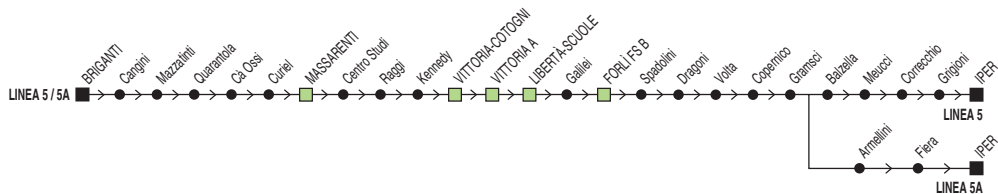

Linee 5-5A

San Martino in Strada → Z.I. Coriano → Fiera → Iper

◆ SI EFFETTUA NEI GIORNI NON SCOLASTICI ◆

✕ FERIALE

LINEA		5	5	5	5A	5	5A	5	5A	5	5A	5	5A	5	5A	5	5A	5	
Zona	Località																		
860	Briganti	06:12	06:35	07:07	07:25	07:45	08:05	08:25	08:55	09:25	09:55	10:25	10:55	11:25	11:55	12:15	12:35	12:55	
860	Centro Studi	06:22	06:45	07:17	07:35	07:55	08:15	08:35	09:05	09:35	10:05	10:35	11:05	11:35	12:05	12:25	12:45	13:05	
860	Libertà - Scuole	06:26	06:49	07:21	07:39	07:59	08:19	08:39	09:09	09:39	10:09	10:39	11:09	11:39	12:09	12:29	12:49	13:09	
860	Forlì FS B	06:28	06:51	07:23	07:41	08:01	08:21	08:41	09:11	09:41	10:11	10:41	11:11	11:41	12:11	12:31	12:51	13:11	
860	Gramsci	06:33	06:56	07:28	07:46	08:06	08:26	08:46	09:16	09:46	10:16	10:46	11:16	11:46	12:16	12:36	12:56	13:16	
860	Meucci	06:36	06:59	07:31	|	08:09	|	08:49	|	09:49	|	10:49	|	11:49	|	12:39	|	13:19	
860	Pascal	06:40	07:03	07:35	|	08:13	|	08:53	|	09:53	|	10:53	|	11:53	|	12:43	|	13:23	
860	Armellini	|	|	|	07:47	|	08:27	|	09:17	|	10:17	|	11:17	|	12:17	|	12:57	|	
860	Fiera	06:44	07:07	|	07:50	|	08:30	|	09:20	|	10:20	|	11:20	|	12:20	|	13:00	|	
860	Iper	06:45	07:08	07:38	07:52	08:16	08:32	08:56	09:22	09:56	10:22	10:56	11:22	11:56	12:22	12:46	13:02	13:26