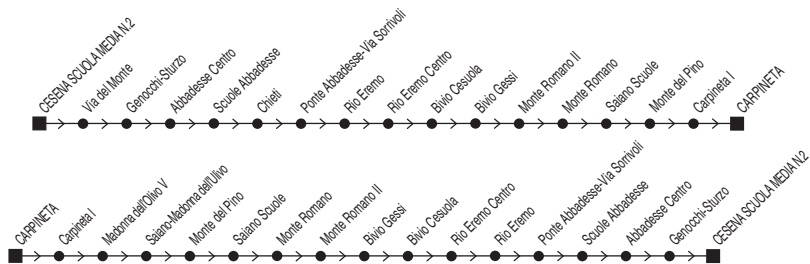

Linea 34

Cesena ↔ Rio Eremo ↔ Saiano ↔ Carpineta

◆ SI EFFETTUA NEI GIORNI DI SCUOLA ◆

✕ **FERIALE**

Zona	Località	§	§	Zona	Località	§	§
880	Cesena (Media 2)	07:40	13:15	880	S. Tomaso (v. Piana)	07:09	
880	Ponte Abbadesse	07:48	13:23	880	Carpineta	07:17	
880	Cesena (Media 2)	07:52		880	Saiano - M. dell'Ulivo	07:19	
880	Chieti		13:25	880	Monte del Pino	07:21	
880	Rio Eremo		13:27	880	Saiano (Scuole)	07:23	
880	Bivio Gessi		13:31	880	Monte Romano	07:24	
880	Monte Romano		13:33	880	Bivio Gessi	07:29	
880	Saiano (Scuole)		13:34	880	Rio Eremo	07:34	
880	Monte del Pino		13:34	880	Ponte Abbadesse	07:37	
880	Carpineta		13:38	880	Cesena (Media 2)	07:40	13:05
				880	Ponte Abbadesse		13:10
				880	Cesena (Media 2)		13:15

§ = solo nei gg. di Scuola