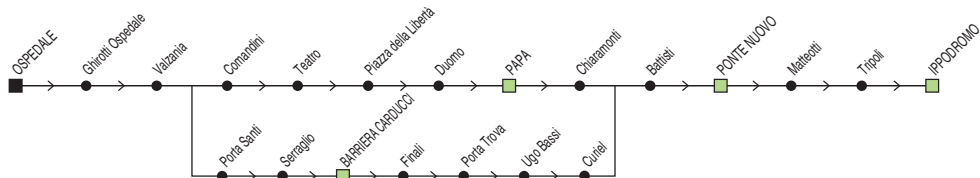

Linea 4

Ospedale → p.za della Libertà / Barriera → Ippodromo

† FESTIVO

Zona	Località													
880	Ospedale	07:35	08:05	08:35	09:05	09:35	10:05	10:35	11:05	11:35	12:05	12:35	13:05	13:35
880	Valzania	07:37	08:07	08:37	09:07	09:37	10:07	10:37	11:07	11:37	12:07	12:37	13:07	13:37
880	Barriera Carducci													
880	p.za della Libertà	07:39	08:09	08:39	09:09	09:39	10:09	10:39	11:09	11:39	12:09	12:39	13:09	13:39
880	Papa	07:40	08:10	08:40	09:10	09:40	10:10	10:40	11:10	11:40	12:10	12:40	13:10	13:40
880	Battisti	07:43	08:13	08:43	09:13	09:43	10:13	10:43	11:13	11:43	12:13	12:43	13:13	13:43
880	Pte Nuovo	07:45	08:15	08:45	09:15	09:45	10:15	10:45	11:15	11:45	12:15	12:45	13:15	13:45
880	Ippodromo	07:48	08:18	08:48	09:18	09:48	10:18	10:48	11:18	11:48	12:18	12:48	13:18	13:48

Zona	Località													
880	Ospedale	14:05	14:35	15:05	15:35	16:05	16:35	17:05	17:35	18:05	18:35	19:05	19:35	20:05
880	Valzania	14:07	14:37	15:07	15:37	16:07	16:37	17:07	17:37	18:07	18:37	19:07	19:37	20:07
880	Barriera Carducci					16:09	16:39	17:09	17:39	18:09	18:39	19:09	19:39	20:09
880	p.za della Libertà	14:09	14:39	15:09	15:39									
880	Papa	14:10	14:40	15:10	15:40									
880	Battisti	14:13	14:43	15:13	15:43	16:13	16:43	17:13	17:43	18:13	18:43	19:13	19:43	20:13
880	Pte Nuovo	14:15	14:45	15:15	15:45	16:15	16:45	17:15	17:45	18:15	18:45	19:15	19:45	20:15
880	Ippodromo	14:18	14:48	15:18	15:48	16:18	16:48	17:18	17:48	18:18	18:48	19:18	19:48	20:18