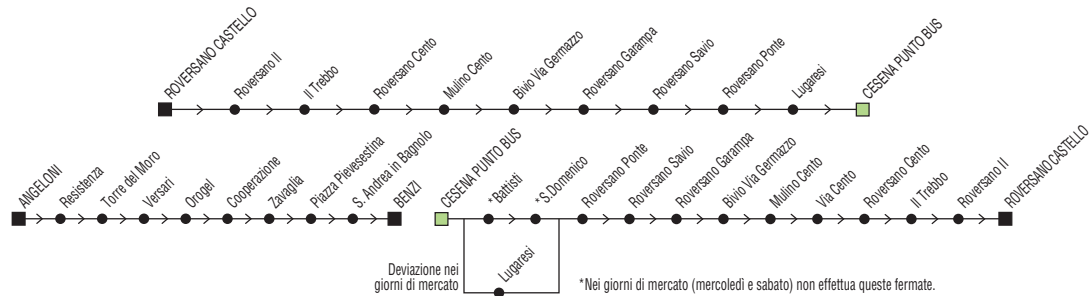

§ = solo nei gg. di Scuola

@ = non si effettua il Sabato

S = si effettua il Sabato

Linea 33

Cesena ↔ Martorano ↔ Villa Chiaviche ↔ Cesena

◆ SI EFFETTUA NEI GIORNI DI SCUOLA ◆

✕ FERIALE

Zona	Località	§	Zona	Località	§	M
880	Cesena Punto Bus	07:35	880	Plauto	13:05	16:10
880	Martorano (bv. Calcinaro)	07:41	880	S. Egidio	13:10	16:15
880	Calcinaro	07:43	880	Metano	13:15	16:20
880	Metano	07:46	880	Calcinaro	13:18	16:23
880	S. Egidio	07:49	880	Martorano (bv. Calcinaro)	13:21	16:25
880	Plauto	07:54	880	Borgo Ronta		16:27
880	Cesena Punto Bus	07:58	880	S. Martino in Fiume		16:35
			880	Borgo Ronta		16:43
			880	Martorano		16:45
			880	Cesena Punto Bus	13:30	17:00