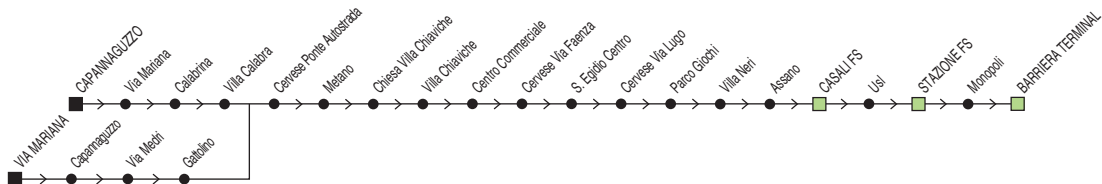

Linea 12

Capannaguzzo → Barriera

✕ FERIALE

Zona	Località	§		§,2	L	S			M
880	Via Mariana	06:45	07:15						
880	Capannaguzzo	06:50	07:20	07:35	12:50	12:50	13:40	14:40	16:25
880	Via Mariana			07:40	12:55	12:55	13:45	14:45	16:30
880	Calabrina			07:40	12:55	12:55	13:45	14:45	16:30
880	Villa Calabra			07:42	12:57	12:57	13:47	14:47	16:32
880	Gattolino	06:55	07:25						
880	Metano	07:00	07:30	07:45	13:00	13:00	13:50	14:50	16:35
880	S. Egidio	07:04	07:34	07:49	13:04	13:04	13:54	14:54	16:39
880	Villa Neri	07:06	07:36	07:51	13:06	13:06	13:56	14:56	16:41
880	Stazione FS	07:10	07:40	08:05	13:10	13:10	14:00	15:00	16:45
880	Barriera Terminal		07:45		13:15	13:15	14:05	15:05	16:50
§ = solo nei gg. di Scuola		L = si effettua il Lunedì e Mercoledì scolastico				M = si effettua il Mercoledì e Venerdì scolastico			
S = si effettua il Sabato		2 = transita da L.go Virgilio (Scuole) (7:55)