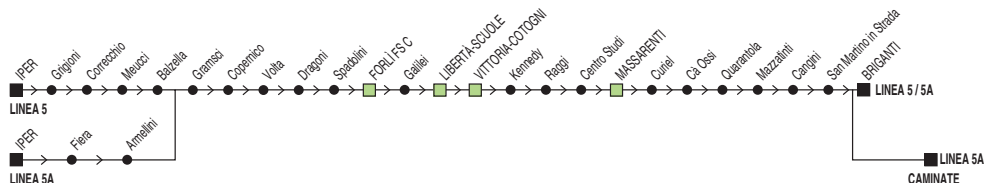

Linee 5-5A

Iper → Fiera → Z.I. Coriano → San Martino in Strada

◆ SI EFFETTUA NEI GIORNI DI SCUOLA ◆

✕ FERIALE

		LINEA																	
		5	5A	5A	5	5A	5	5A	5	5A	5	5A	5	5A	5	5A	5	5A	5
Zona	Località					R													
860	Iper	06:16	06:43	07:03	07:23		07:50	08:06	08:14	08:30	08:38	08:54	09:10	09:34	09:50	10:14	10:30	10:54	11:10
860	Fiera		06:45	07:05		07:36		08:08		08:32		08:56		09:36		10:16		10:56	
860	Armellini		06:48	07:08		07:38		08:11		08:35		08:59		09:39		10:19		10:59	
860	Pascal	06:18			07:25		07:52		08:16		08:40		09:12		09:52		10:32		11:12
860	Meucci	06:22			07:29		07:56		08:20		08:44		09:16		09:56		10:36		11:16
860	Gramsci	06:26	06:49	07:09	07:33	07:39	08:00	08:12	08:24	08:36	08:48	09:00	09:20	09:40	10:00	10:20	10:40	11:00	11:20
860	Forlì FS C	06:31	06:54	07:14	07:38	07:44	08:05	08:17	08:29	08:41	08:53	09:05	09:25	09:45	10:05	10:25	10:45	11:05	11:25
860	Libertà - Scuole	06:34	06:57	07:17	07:41	07:47	08:08	08:20	08:32	08:44	08:56	09:08	09:28	09:48	10:08	10:28	10:48	11:08	11:28
860	Centro Studi	06:38	07:01	07:21	07:45	07:51	08:12	08:24	08:36	08:48	09:00	09:12	09:32	09:52	10:12	10:32	10:52	11:12	11:32
860	Monda	06:48			07:55		08:22		08:46		09:10	09:21	09:42	10:01	10:22	10:41	11:02	11:21	11:42
860	Briganti	06:48			07:55		08:22		08:46		09:10	09:22	09:42	10:02	10:22	10:42	11:02	11:22	11:42
860	v. Delle Caminate		07:12	07:32		08:02				08:59									

R = Parte da Rotta alle 7:27