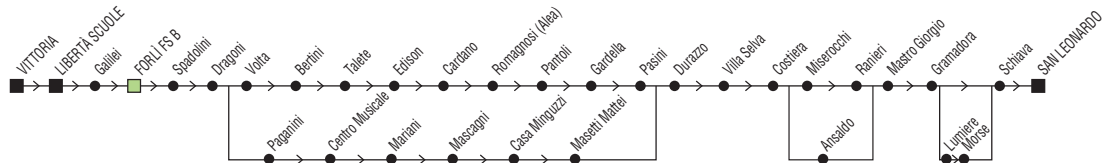

Linea 13

Stazione FS → San Leonardo

✕ **FERIALE**

Zona	Località	@,P,1	@,P,1		@	@	@				@,P,1	@	@	@,P,1
860	Vittoria							12:22	13:22	14:22				
860	Forlì FS B	05:35	06:30	06:54	08:03	09:33	11:03	12:25	13:25	14:25	15:15	17:25	18:25	19:35
860	Spadolini	05:37	06:32	06:55	08:04	09:34	11:04	12:26	13:26	14:26	15:17	17:26	18:26	19:37
860	Dragoni	05:38	06:33	06:56	08:05	09:35	11:05	12:27	13:27	14:27	15:18	17:27	18:27	19:38
860	Talete	|	|	07:00	08:09	09:39	11:09	12:31	13:31	14:31	|	17:31	18:31	|
860	Romagnosi (Alea)	|	|	07:02	08:11	09:41	11:11	12:33	13:33	14:33	|	17:33	18:33	|
860	Paganini	05:39	06:34	|	|	|	|	|	|	|	15:19	|	|	19:39
860	Mascagni	05:40	06:35	|	|	|	|	|	|	|	15:20	|	|	19:40
860	Durazzo	05:45	06:40	07:07	08:16	09:46	11:16	12:38	13:38	14:38	15:25	17:38	18:38	19:45
860	Mastro Giorgio	05:50	06:45	07:13	08:22	09:52	11:22	12:44	13:44	14:44	15:30	17:44	18:44	19:50
860	Lumiere	05:54	06:49	|	|	|	|	|	|	|	15:34	|	|	19:54
860	Morse	05:56	06:51	|	|	|	|	|	|	|	15:36	|	|	19:56
860	S. Leonardo	05:59	06:54	07:18	08:27	09:57	11:27	12:49	13:49	14:49	15:39	17:49	18:49	19:59

@ = non si effettua il Sabato

1 = transita v. F.lli Lumiere

P = Corsa su prenotazione: prenotare entro il giorno feriale precedente sul sito www.startromagna.it/servizi/corse-su-prenotazione, fino alle ore 17:00, o chiamando l'800 21 34 80, entro le ore 17:00 dal lunedì al venerdì, entro le ore 14:00 il sabato.