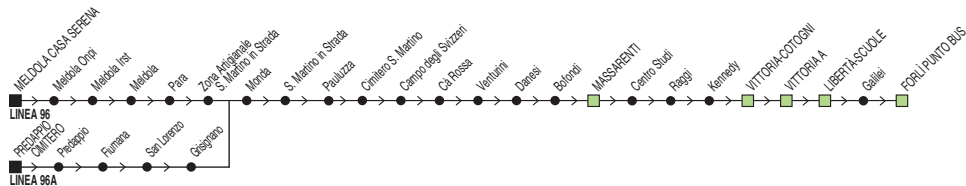

A = Linea 96A

Linee 96-96A

Predappio → Meldola → Forlì

✕ FERIALE

Zona	Località		A,1		A		A		A		A		A,1	
861	Predappio Cimitero		07:14		08:17		09:17		10:17		11:17		12:17	13:17
861	Predappio		07:17		08:20		09:20		10:20		11:20		12:20	13:20
861	Trivella		07:22		08:25		09:25		10:25		11:25		12:25	13:25
861	Fiumana		07:26		08:29		09:29		10:29		11:29		12:29	13:29
860	S. Lorenzo		07:32		08:32		09:32		10:32		11:32		12:32	13:32
871	Meldola (Casa Serena)	06:49		07:42		08:49		09:49		10:49		11:49		12:49
871	Meldola (IRST)	06:54		07:47		08:54		09:54		10:54		11:54		12:54
871	Meldola Cap.	06:55		07:48		08:55		09:55		10:55		11:55		12:55
860	Para (Monda)	07:02		07:55		09:02		10:02		11:02		12:02		13:02
860	Z. Art.le S. Martino in S.	07:05		07:58		09:05		10:05		11:05		12:05		13:05
860	S. Martino in Strada	07:08	07:38	08:01	08:38	09:08	09:38	10:08	10:38	11:08	11:38	12:08	12:38	13:08
860	Centro Studi	07:17	07:47	08:10	08:47	09:17	09:47	10:17	10:47	11:17	11:47	12:17	12:47	13:17
860	Forlì (Libertà-Scuole)	07:22	07:52	08:15	08:52	09:22	09:52	10:22	10:52	11:22	11:52	12:22	12:52	13:22
860	Forlì Punto Bus	07:24	07:54	08:17	08:54	09:24	09:54	10:24	10:54	11:24	11:54	12:24	12:54	13:24
A = Linea 96A		1 = transita Fiumana Zona Artigianale												