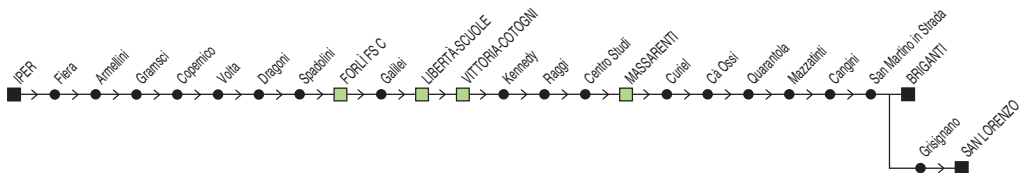

Linea 5A

Iper → Fiera → San Martino in Strada → San Lorenzo

† FESTIVO

Zona	Località						
860	Iper	08:00	10:00	12:00	14:00	16:00	18:00
860	Fiera	08:01	10:01	12:01	14:01	16:01	18:01
860	Armellini	08:04	10:04	12:04	14:04	16:04	18:04
860	Gramsci	08:05	10:05	12:05	14:05	16:05	18:05
860	Forlì FS C	08:10	10:10	12:10	14:10	16:10	18:10
860	Libertà - Scuole	08:12	10:12	12:12	14:12	16:12	18:12
860	Centro Studi	08:15	10:15	12:15	14:15	16:15	18:15
860	Monda	08:21	10:21	12:21	14:21	16:21	18:21
860	Briganti	|	|	12:22	|	|	|
860	San Lorenzo	08:28	10:28		14:28	16:28	18:28