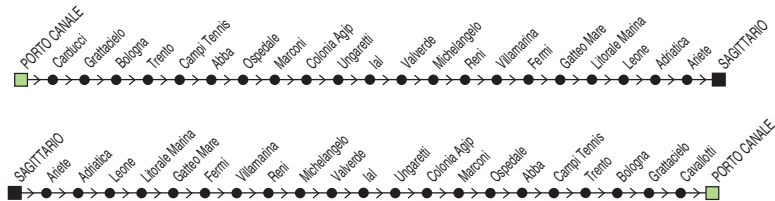

Linea 1

Porto Canale ↔ Litorale Marina

◆ Si effettua fino al 14/5/25 ◆

† **FESTIVO**

Zona	Località	P	&P	#,P	Zona	Località	P	&P	#,P	&P	#,P
890	Porto Canale	10:30	15:10	15:40	890	Sagittario (Lit. Marina)	08:50	13:30	14:00	15:35	16:05
890	Grattacielo	10:32	15:12	15:42	890	Litorale Marina	08:53	13:33	14:03	15:38	16:08
890	Viale Trento	10:35	15:15	15:45	890	Gatteo Mare	08:54	13:34	14:04	15:39	16:09
890	Ospedale	10:37	15:17	15:47	890	Villamarina	08:55	13:35	14:05	15:40	16:10
890	Valverde	10:42	15:22	15:52	890	Valverde	08:57	13:37	14:07	15:42	16:12
890	Villamarina	10:44	15:24	15:54	890	Ospedale	09:02	13:42	14:12	15:47	16:17
890	Gatteo Mare	10:45	15:25	15:55	890	Viale Trento	09:05	13:45	14:15	15:50	16:20
890	Litorale Marina	10:48	15:28	15:58	890	Grattacielo	09:07	13:47	14:17	15:52	16:22
890	Sagittario (Lit. Marina)	10:49	15:29	15:59	890	Porto Canale	09:09	13:49	14:19	15:54	16:24

& = si effettua fino al 31/3/25

= si effettua dall'1/4/25

P = Corsa su prenotazione: prenotare entro il giorno feriale precedente sul sito www.startromagna.it/servizi/corse-su-prenotazione, fino alle ore 17:00, o chiamando l'800 21 34 80, entro le ore 17:00 dal lunedì al venerdì, entro le ore 14:00 il sabato.