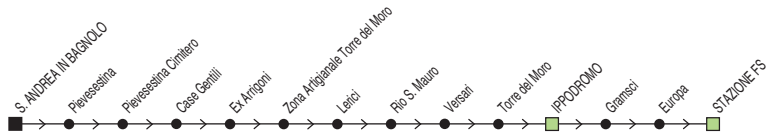

Linea 41

S. Andrea in BagnoLO → Stazione FS

✕ FERIALE

Zona	Località			§								§					
880	S. Andrea in BagnoLO	06:22	07:20		08:25	09:25	10:25	11:25	12:25	13:25	14:25	15:00	15:25	16:25	17:25	18:25	19:25
880	Pievesestina (Piazza)	06:25	07:23	07:23	08:28	09:28	10:28	11:28	12:28	13:28	14:28	15:03	15:28	16:28	17:28	18:28	19:28
880	Ex Arrigoni	06:31	07:29	07:29	08:34	09:34	10:34	11:34	12:34	13:34	14:34	15:09	15:34	16:34	17:34	18:34	19:34
880	Z. Artig. Torre del Moro	06:35	07:33	07:33	08:38	09:38	10:38	11:38	12:38	13:38	14:38	15:13	15:38	16:38	17:38	18:38	19:38
880	Torre del Moro	06:38	07:36	07:36	08:41	09:41	10:41	11:41	12:41	13:41	14:41	15:16	15:41	16:41	17:41	18:41	19:41
880	Ippodromo	06:40	07:38	07:38	08:43	09:43	10:43	11:43	12:43	13:43	14:43	15:18	15:43	16:43	17:43	18:43	19:43
880	Stazione FS	06:47	07:45	07:45	08:50	09:50	10:50	11:50	12:50	13:50	14:50	15:25	15:50	16:50	17:50	18:50	19:50

§ = solo nei gg. di Scuola