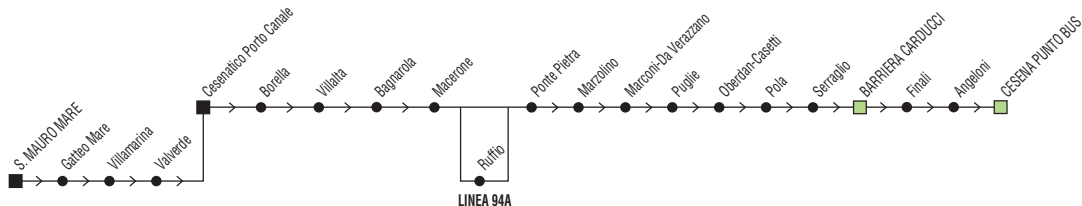

Linea 94/94A		Cesenatico Porto Canale → Cesena Punto Bus											
		✕ FERIALE											
Zona	Località	A	A	§,A,3		A		A		A	A		A
890	S. Mauro Mare												
890	Gatteo Mare (Euclide)												
890	Cesenatico (Porto Canale)	05:45	06:50		07:35	08:05	08:35	09:35	10:05	11:05	12:10	12:35	13:10
890	Cesenatico (p.le Comandini)	05:49	06:54		07:39	08:09	08:39	09:39	10:09	11:09	12:14	12:39	13:14
890	Villalta	06:00	07:05		07:50	08:20	08:50	09:50	10:20	11:20	12:25	12:50	13:25
880	Macerone	06:04	07:09	07:40	07:54	08:24	08:54	09:54	10:24	11:24	12:29	12:54	13:29
880	Ruffio	06:08	07:13	07:46	|	08:28	|	09:58	|	11:28	12:33	|	13:33
880	Ponte Pietra	06:10	07:15	|	08:00	08:30	09:00	10:00	10:30	11:30	12:35	13:00	13:35
880	Barriera	06:20	07:25	|	08:10	08:40	09:10	10:10	10:40	11:40	12:45	13:10	13:45
880	Cesena Punto Bus	06:25	07:30	08:03	08:15	08:45	09:15	10:15	10:45	11:45	12:50	13:15	13:50
§ = solo nei gg. di Scuola		A = Linea 94A transita per Ruffio					3 = parte da Ponte Pietra alle 7:33 e transita da Plauto (8:00)