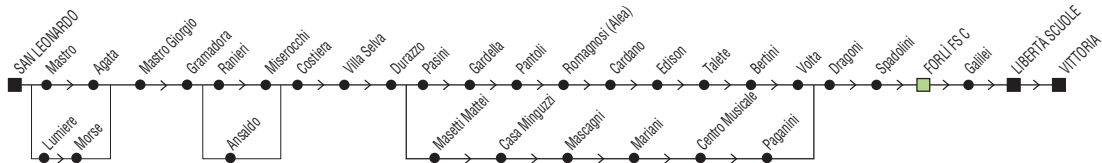

Linea 13

San Leonardo → Stazione FS

✕ FERIALE

Zona	Località			@	@	@				@,P,1	@	@	@,P,1
860	S. Leonardo	06:30	07:18	08:30	10:00	11:30	12:53	13:53	14:49	15:40	18:00	19:00	20:00
860	Lumiere	|	|	|	|	|	|	|	|	15:42	|	|	20:02
860	Morse	|	|	|	|	|	|	|	|	15:44	|	|	20:04
860	Mastro Giorgio	06:35	07:23	08:35	10:05	11:35	12:58	13:58	14:54	15:49	18:05	19:05	20:09
860	Durazzo	06:41	07:29	08:41	10:11	11:41	13:04	14:04	15:00	15:54	18:11	19:11	20:14
860	Romagnosi (Alea)	06:46	07:34	08:46	10:16	11:46	13:09	14:09	15:05	|	18:16	19:16	|
860	Talete	06:48	07:36	08:48	10:18	11:48	13:11	14:11	15:07	|	18:18	19:18	|
860	Mascagni	|	|	|	|	|	|	|	|	15:59	|	|	20:19
860	Paganini	|	|	|	|	|	|	|	|	16:00	|	|	20:20
860	Dragoni	06:52	07:40	08:52	10:22	11:52	13:15	14:15	15:11	16:01	18:22	19:22	20:21
860	Spadolini	06:53	07:41	08:53	10:23	11:53	13:16	14:16	15:12	16:02	18:23	19:23	20:22
860	Forlì FS C	06:54	07:42	08:54	10:24	11:54	13:17	14:17	15:13	16:04	18:24	19:24	20:24
860	Vittoria		07:45				13:20	14:20					

@ = non si effettua il Sabato

1 = transita v. F.lli Lumiere

P = Corsa su prenotazione: prenotare entro il giorno feriale precedente sul sito www.startromagna.it/servizi/corse-su-prenotazione, fino alle ore 17:00, o chiamando l'800 21 34 80, entro le ore 17:00 dal lunedì al venerdì, entro le ore 14:00 il sabato.