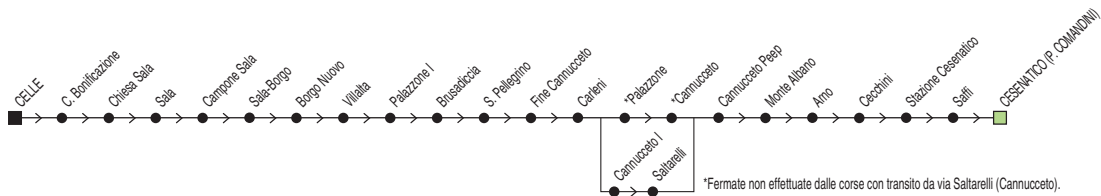

Linea 3

Celle → Piazzale Comandini

◆ Si effettua fino al 14/5/25 ◆

✕ **FERIALE**

Zona	Località	§,1	*	P	P	@	P,S	P	P	P,S	@	P
890	Celle	07:10	07:40	08:40	10:35	11:50	12:10	14:35	16:35	17:35	17:47	18:30
890	Sala	07:11	07:42	08:42	10:37	11:51	12:13	14:38	16:38	17:38	17:48	18:33
890	Villalta	07:17	07:47	08:47	10:42	11:57	12:17	14:42	16:42	17:42	17:54	18:37
890	Brusadiccia	07:18	07:48	08:48	10:43	11:59	12:18	14:43	16:43	17:43	17:56	18:38
890	Fine Cannucceto	07:20	07:50	08:50	10:45	12:02	12:20	14:45	16:45	17:45	17:59	18:40
890	Cannucceto	07:22	07:52	08:52	10:47	|	12:22	14:47	16:47	17:47	|	18:42
890	Saltarelli	|	|	|	|	12:05	|	|	|	|	18:02	|
890	Cecchini	|	07:56	08:56	10:51	12:12	12:26	14:51	16:51	17:51	18:09	18:46
890	Stazione Cesenatico	07:38	07:58	08:58	10:53	|	12:28	14:53	16:53	17:53	|	18:48
890	p.le Comandini	07:40	08:00	09:00	10:55	12:13	12:30	14:55	16:55	17:55	18:10	18:50
890	Cesenatico (v.le Roma)	07:41										
890	Cesenatico (IAL)	07:45										

§ = solo nei gg. di Scuola   * = solo nei gg. non scolastici   @ = non si effettua il Sabato
S = si effettua il Sabato   1 = parte da Bagnarola (6:55)

P = Corsa su prenotazione: prenotare entro il giorno feriale precedente sul sito www.startromagna.it/servizi/corse-su-prenotazione, fino alle ore 17:00, o chiamando l'800 21 34 80, entro le ore 17:00 dal lunedì al venerdì, entro le ore 14:00 il sabato.