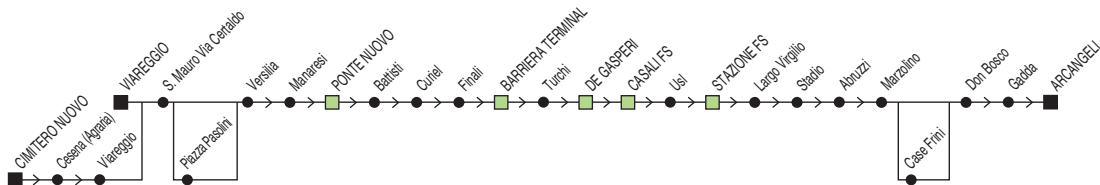

Linea 3

S. Mauro → Case Finali

◆ SI EFFETTUA NEI GIORNI DI SCUOLA ◆

✕ FERIALE

Zona	Località																
880	Cimitero Nuovo	10:27			11:27				12:47			13:37			14:27		
880	Viareggio	10:30	10:50	11:10	11:30	11:50	12:10	12:32	12:50	13:05	13:25	13:40	13:50	14:10	14:30	14:50	15:10
880	Piazza Pasolini															14:54	
880	Ponte Nuovo	10:35	10:55	11:15	11:35	11:55	12:15	12:37	12:55	13:10	13:30	13:45	13:55	14:15	14:35	14:58	15:15
880	Barriera Terminal	10:42	11:02	11:22	11:42	12:02	12:22	12:44	13:02	13:17	13:37	13:52	14:02	14:22	14:42	15:05	15:22
880	Stazione FS	10:46	11:06	11:26	11:46	12:06	12:26	12:48	13:06	13:21	13:41	13:56	14:06	14:26	14:46	15:09	15:26
880	Marzolino	10:51	11:11	11:31	11:51	12:11	12:31	12:53	13:11	13:26	13:46	14:01	14:11	14:31	14:51	15:14	15:31
880	Case Frini			11:35			12:35			13:30				14:35			15:35
880	Arcangeli	10:55	11:15	11:40	11:55	12:15	12:40	12:57	13:15	13:35	13:50	14:05	14:15	14:40	14:55	15:18	15:40

Linea 3

S. Mauro → Case Finali

◆ SI EFFETTUA NEI GIORNI DI SCUOLA ◆

✕ FERIALE

Zona	Località															
880	Cimitero Nuovo	15:27			16:27			17:27			18:27			19:27		
880	Viareggio	15:30	15:50	16:10	16:30	16:50	17:10	17:30	17:50	18:10	18:30	18:50	19:10	19:30	19:50	20:10
880	Piazza Pasolini															
880	Ponte Nuovo	15:35	15:55	16:15	16:35	16:55	17:15	17:35	17:55	18:15	18:35	18:55	19:15	19:35	19:55	20:15
880	Barriera Terminal	15:42	16:02	16:22	16:42	17:02	17:22	17:42	18:02	18:22	18:42	19:02	19:22	19:42	20:02	20:22
880	Stazione FS	15:46	16:06	16:26	16:46	17:06	17:26	17:46	18:06	18:26	18:46	19:06	19:26	19:46	20:06	20:26
880	Marzolino	15:51	16:11	16:31	16:51	17:11	17:31	17:51	18:11	18:31	18:51	19:11	19:31	19:51	20:11	20:31
880	Case Frini			16:35			17:35			18:35			19:35			20:35
880	Arcangeli	15:55	16:15	16:40	16:55	17:15	17:40	17:55	18:15	18:40	18:55	19:15	19:40	19:55	20:15	20:40