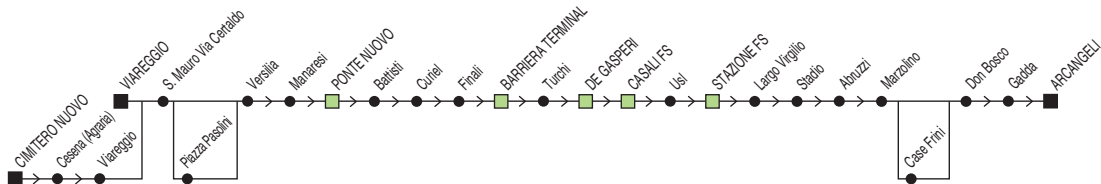

Linea 3

S. Mauro → Case Finali

◆ SI EFFETTUA NEI GIORNI DI SCUOLA ◆

✕ FERIALE

Zona	Località															
880	Cimitero Nuovo	15:27			16:27			17:27			18:27			19:27		
880	Viareggio	15:30	15:50	16:10	16:30	16:50	17:10	17:30	17:50	18:10	18:30	18:50	19:10	19:30	19:50	20:10
880	Piazza Pasolini															
880	Ponte Nuovo	15:35	15:55	16:15	16:35	16:55	17:15	17:35	17:55	18:15	18:35	18:55	19:15	19:35	19:55	20:15
880	Barriera Terminal	15:42	16:02	16:22	16:42	17:02	17:22	17:42	18:02	18:22	18:42	19:02	19:22	19:42	20:02	20:22
880	Stazione FS	15:46	16:06	16:26	16:46	17:06	17:26	17:46	18:06	18:26	18:46	19:06	19:26	19:46	20:06	20:26
880	Marzolino	15:51	16:11	16:31	16:51	17:11	17:31	17:51	18:11	18:31	18:51	19:11	19:31	19:51	20:11	20:31
880	Case Frini			16:35			17:35			18:35			19:35			20:35
880	Arcangeli	15:55	16:15	16:40	16:55	17:15	17:40	17:55	18:15	18:40	18:55	19:15	19:40	19:55	20:15	20:40

Linea 3

S. Mauro → Case Finali

◆ SI EFFETTUA NEI GIORNI NON SCOLASTICI ◆

✕ FERIALE

Zona	Località																			
880	Cimitero Nuovo				07:15			08:00				09:00		10:00		11:00		12:00		
880	Viareggio	06:00	06:30	06:50	07:18	07:33	07:48	08:03	08:18	08:33	08:48	09:03	09:33	10:03	10:33	11:03	11:33	12:03	12:18	12:33
880	Piazza Pasolini				07:22						08:52									
880	Ponte Nuovo	06:05	06:35	06:55	07:26	07:38	07:53	08:08	08:23	08:38	08:56	09:08	09:38	10:08	10:38	11:08	11:38	12:08	12:23	12:38
880	Barriera Terminal	06:12	06:42	07:02	07:33	07:45	08:00	08:15	08:30	08:45	09:03	09:15	09:45	10:15	10:45	11:15	11:45	12:15	12:30	12:45
880	Stazione FS	06:16	06:46	07:06	07:37	07:49	08:04	08:19	08:34	08:49	09:07	09:19	09:49	10:19	10:49	11:19	11:49	12:19	12:34	12:49
880	Marzolino	06:22	06:51	07:12	07:43	07:54	08:10	08:25	08:40	08:54	09:13	09:25	09:55	10:25	10:54	11:25	11:54	12:25	12:40	12:54
880	Case Frini		06:55			07:58				08:58					10:58		11:58			12:58
880	Arcangeli	06:25	07:00	07:15	07:46	08:03	08:13	08:28	08:43	09:03	09:16	09:28	09:58	10:28	11:03	11:28	12:03	12:28	12:43	13:03