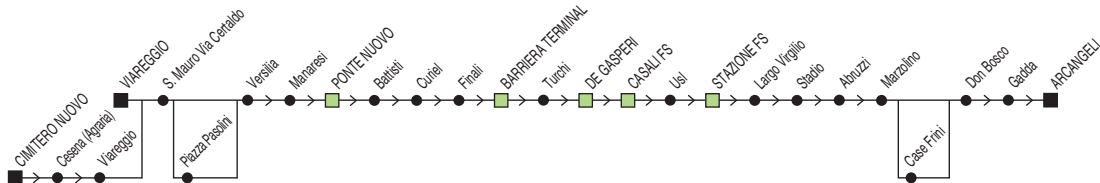

Linea 3

S. Mauro → Case Finali

◆ SI EFFETTUA NEI GIORNI NON SCOLASTICI ◆

✕ FERIALE

Zona	Località																			
880	Cimitero Nuovo		13:00				14:00		15:00		16:00		17:00		18:00		19:00		20:00	
880	Viareggio	12:48	13:03	13:18	13:33	13:48	14:03	14:33	15:03	15:33	16:03	16:33	17:03	17:33	18:03	18:33	19:03	19:33	20:03	
880	Piazza Pasolini	|	|	|	|	|	|	|	15:07	|	|	|	|	|	|	|	|	|	|	
880	Ponte Nuovo	12:53	13:08	13:23	13:38	13:53	14:08	14:38	15:11	15:38	16:08	16:38	17:08	17:38	18:08	18:38	19:08	19:38	20:08	
880	Barriera Terminal	13:00	13:15	13:30	13:45	14:00	14:15	14:45	15:18	15:45	16:15	16:45	17:15	17:45	18:15	18:45	19:15	19:45	20:15	
880	Stazione FS	13:04	13:19	13:34	13:49	14:04	14:19	14:49	15:22	15:49	16:19	16:49	17:19	17:49	18:19	18:49	19:19	19:49	20:19	
880	Marzolino	13:10	13:25	13:40	13:54	14:10	14:25	14:55	15:28	15:54	16:25	16:55	17:25	17:54	18:25	18:55	19:25	19:54	20:25	
880	Case Frini	|	|	|	13:58	|	|	|	|	15:58	|	|	|	17:58	|	|	|	19:58	|	
880	Arcangeli	13:13	13:28	13:43	14:03	14:13	14:28	14:58	15:31	16:03	16:28	16:58	17:28	18:03	18:28	18:58	19:28	20:03	20:28