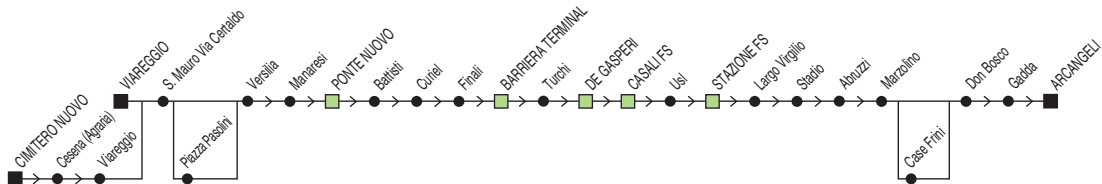

Linea 3

S. Mauro → Case Finali

◆ SI EFFETTUA NEI GIORNI DI SCUOLA ◆

✕ FERIALE

Zona	Località																
880	Cimitero Nuovo						07:24				08:27				09:27		
880	Viareggio	06:10	06:27	06:43	06:55	07:15	07:27	07:45	08:00	08:15	08:30	08:45	09:00	09:10	09:30	09:50	10:10
880	Piazza Pasolini				06:59							08:49					
880	Ponte Nuovo	06:15	06:32	06:48	07:03	07:20	07:32	07:50	08:05	08:20	08:35	08:53	09:05	09:15	09:35	09:55	10:15
880	Barriera Terminal	06:22	06:39	06:55	07:10	07:27	07:39	07:57	08:12	08:27	08:42	09:00	09:12	09:22	09:42	10:02	10:22
880	Stazione FS	06:26	06:43	06:59	07:14	07:31	07:43	08:01	08:16	08:31	08:46	09:04	09:16	09:26	09:46	10:06	10:26
880	Marzolino	06:31	06:48	07:04	07:19	07:36	07:48	08:06	08:21	08:36	08:51	09:09	09:21	09:31	09:51	10:11	10:31
880	Case Frini	06:35			07:23				08:25						09:35		
880	Arcangeli	06:40	06:52	07:08	07:28	07:40	07:52	08:10	08:30	08:40	08:55	09:13	09:25	09:40	09:55	10:15	10:40

Linea 3

S. Mauro → Case Finali

◆ SI EFFETTUA NEI GIORNI DI SCUOLA ◆

✕ FERIALE

Zona	Località																
880	Cimitero Nuovo	10:27			11:27				12:47			13:37			14:27		
880	Viareggio	10:30	10:50	11:10	11:30	11:50	12:10	12:32	12:50	13:05	13:25	13:40	13:50	14:10	14:30	14:50	15:10
880	Piazza Pasolini															14:54	
880	Ponte Nuovo	10:35	10:55	11:15	11:35	11:55	12:15	12:37	12:55	13:10	13:30	13:45	13:55	14:15	14:35	14:58	15:15
880	Barriera Terminal	10:42	11:02	11:22	11:42	12:02	12:22	12:44	13:02	13:17	13:37	13:52	14:02	14:22	14:42	15:05	15:22
880	Stazione FS	10:46	11:06	11:26	11:46	12:06	12:26	12:48	13:06	13:21	13:41	13:56	14:06	14:26	14:46	15:09	15:26
880	Marzolino	10:51	11:11	11:31	11:51	12:11	12:31	12:53	13:11	13:26	13:46	14:01	14:11	14:31	14:51	15:14	15:31
880	Case Frini			11:35			12:35			13:30				14:35			15:35
880	Arcangeli	10:55	11:15	11:40	11:55	12:15	12:40	12:57	13:15	13:35	13:50	14:05	14:15	14:40	14:55	15:18	15:40