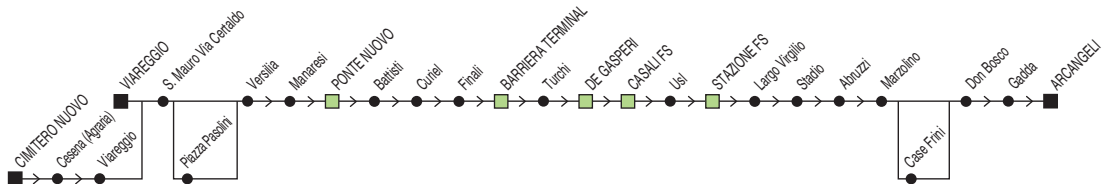

Linea 3

Case Finali → S. Mauro

◆ SI EFFETTUA NEI GIORNI NON SCOLASTICI ◆

✕ FERIALE

Zona	Località																		
880	Arcangeli	12:48	13:03	13:18	13:33	13:48	14:03	14:33	15:03	15:33	16:03	16:33	17:03	17:33	18:03	18:33	19:03	19:33	20:03
880	Marzolino	12:51	13:06	13:21	13:36	13:51	14:06	14:36	15:06	15:36	16:06	16:36	17:06	17:36	18:06	18:36	19:06	19:36	20:06
880	Stazione FS	12:57	13:12	13:27	13:42	13:57	14:12	14:42	15:12	15:42	16:12	16:42	17:12	17:42	18:12	18:42	19:12	19:42	20:12
880	Barriera Cavour	13:01	13:16	13:31	13:46	14:01	14:16	14:46	15:16	15:46	16:16	16:46	17:16	17:46	18:16	18:46	19:16	19:46	20:16
880	Ponte Nuovo	13:08	13:23	13:38	13:53	14:08	14:23	14:53	15:23	15:53	16:23	16:53	17:23	17:53	18:23	18:53	19:23	19:53	20:23
880	Piazza Pasolini														18:27				
880	Viareggio	13:13	13:28	13:43	13:58	14:13	14:28	14:58	15:28	15:58	16:28	16:58	17:28	17:58	18:31	18:58	19:28	19:58	20:28
880	Cimitero Nuovo				14:00			15:00		16:00		17:00		18:00		19:00		20:00	

Linea 3

S. Mauro → Case Finali

◆ SI EFFETTUA NEI GIORNI DI SCUOLA ◆

✕ FERIALE

Zona	Località																
880	Cimitero Nuovo						07:24				08:27				09:27		
880	Viareggio	06:10	06:27	06:43	06:55	07:15	07:27	07:45	08:00	08:15	08:30	08:45	09:00	09:10	09:30	09:50	10:10
880	Piazza Pasolini				06:59							08:49					
880	Ponte Nuovo	06:15	06:32	06:48	07:03	07:20	07:32	07:50	08:05	08:20	08:35	08:53	09:05	09:15	09:35	09:55	10:15
880	Barriera Terminal	06:22	06:39	06:55	07:10	07:27	07:39	07:57	08:12	08:27	08:42	09:00	09:12	09:22	09:42	10:02	10:22
880	Stazione FS	06:26	06:43	06:59	07:14	07:31	07:43	08:01	08:16	08:31	08:46	09:04	09:16	09:26	09:46	10:06	10:26
880	Marzolino	06:31	06:48	07:04	07:19	07:36	07:48	08:06	08:21	08:36	08:51	09:09	09:21	09:31	09:51	10:11	10:31
880	Case Frini	06:35			07:23				08:25						09:35		
880	Arcangeli	06:40	06:52	07:08	07:28	07:40	07:52	08:10	08:30	08:40	08:55	09:13	09:25	09:40	09:55	10:15	10:40