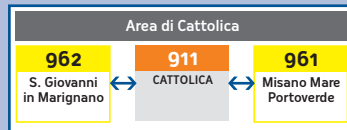

alcuni schemi delle ZONE TARIFFARIE PRINCIPALI con le relative ZONE NEUTRE aggregate, per le quali non viene computato nessun salto tariffario (cioè n° di zone uguale a 1)

Le ZONE NEUTRE non vengono normalmente conteggiate nel computo della distanza tra l'ORIGINE e la DESTINAZIONE del viaggio: l'attraversamento di una zona neutra quindi non comporta di solito alcun salto tariffario.
A questa regola fanno eccezione i viaggi con ORIGINE o DESTINAZIONE fuori dall'AREA URBANA DI RIMINI (Zone 900, 951, 952, 953, 954) e che attraversano completamente la Zona di Rimini (Zona 900): per essi infatti le zone neutre di Rimini (951, 952, 953, 954) comportano al massimo un solo salto tariffario aggiuntivo.