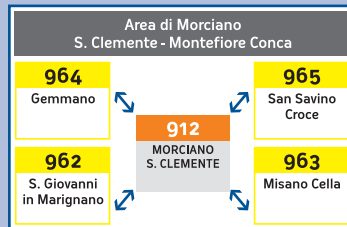

alcuni schemi delle ZONE TARIFFARIE PRINCIPALI con le relative ZONE NEUTRE aggregate, per le quali non viene computato nessun salto tariffario (cioè n° di zone uguale a 1)

Le ZONE NEUTRE non vengono normalmente conteggiate nel computo della distanza tra l'ORIGINE e la DESTINAZIONE del viaggio: l'attraversamento di una zona neutra quindi non comporta di solito alcun salto tariffario.
A questa regola fanno eccezione i viaggi con ORIGINE o DESTINAZIONE fuori dall'AREA URBANA DI RIMINI (Zone 900, 951, 952, 953, 954) e che attraversano completamente la Zona di Rimini (Zona 900): per essi infatti le zone neutre di Rimini (951, 952, 953, 954) comportano al massimo un solo salto tariffario aggiuntivo.