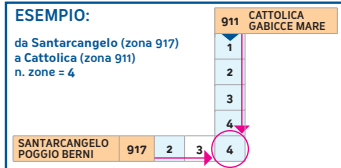

Prov.	Denominazione Zone	N°	900 RIMINI																											
			1	910																										
FASCIA COSTIERA	RN RIMINI	900	1	910	RICCIONE MISANO ADRIATICO																									
	RN RICCIONE MISANO ADRIATICO	910	2	1	911	CATTOLICA GABICCE MARE																								
	RN-PU CATTOLICA GABICCE MARE	911	3	2	1	912	MORCIANO - S. CLEMENTE MONTEFIORE CONCA																							
	RN MORCIANO - S. CLEMENTE MONTEFIORE CONCA	912	3	2	2	1	913	CORIANO - OSPEDALETTO MULAZZANO																						
	RN CORIANO - OSPEDALETTO MULAZZANO	913	2	2	3	2	1	916	VILLA VERUCCHIO																					
	RN VILLA VERUCCHIO	916	2	3	4	4	3	1	917	SANTARCANGELO POGGIO BERNI																				
	RN SANTARCANGELO POGGIO BERNI	917	2	3	4	4	3	2	1	918	BELLARIA IGEA MARINA																			
	RN BELLARIA IGEA MARINA	918	2	3	4	4	3	3	2	1	951	Miramare																		
ZONE TARIFFARIE NEUTRE	RN Miramare	951	1	1	2	2	2	3	3	3	1	952	San Salvatore - Gaiofana San Lorenzo in Correggiano																	
	RN San Salvatore - Gaiofana San Lorenzo in Correggiano	952	1	1	2	2	1	3	3	3	1	1	953	Corpolò - Casale Sant'Ermete																
	RN Corpolò - Casale Sant'Ermete	953	1	3	4	4	3	1	1	3	1	1	1	954	S. Giustina - S. Vito Torre Pedrera															
	RN S. Giustina - S. Vito Torre Pedrera	954	1	3	4	4	3	2	1	1	1	1	1	1	961	Misano Mare Portoverde														
	RN Misano Mare Portoverde	961	2	1	1	2	2	3	3	3	1	1	3	3	1	962	S. Giovanni in Marignano													
	RN S. Giovanni in Marignano	962	3	2	1	1	2	4	4	4	2	2	4	4	1	1	963	Misano Cella												
	RN Misano Cella	963	2	1	2	1	2	3	3	3	1	1	3	3	1	1	1	964	Gemmano											
	RN Gemmano	964	3	2	2	1	2	4	4	4	2	2	4	4	2	1	1	1	965	S.Savino Croce di Montecolombo										
	RN S.Savino Croce di Montecolombo	965	2	2	2	1	1	3	3	3	2	1	3	3	2	1	1	1	1	966	S.Andrea in Besanigo									
	RN S.Andrea in Besanigo	966	2	1	2	2	1	3	3	3	1	1	3	3	1	2	1	2	1	1										

(*) Per un N° Zone = 8*, 9*, 10* (Tabella Tariffaria Zonale) vengono applicate le tariffe valide per un N° Zone = 7