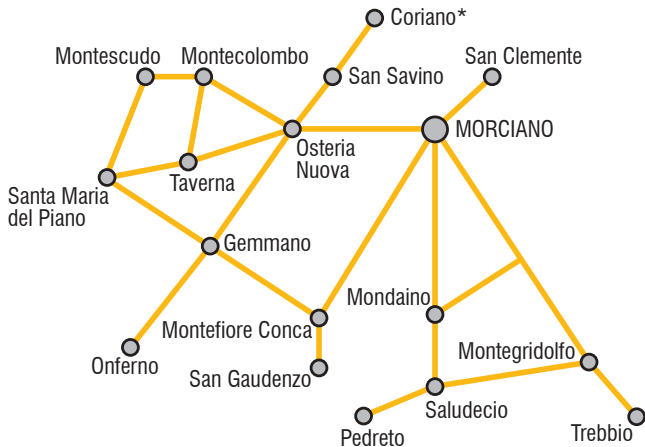

Servizio a cura di: