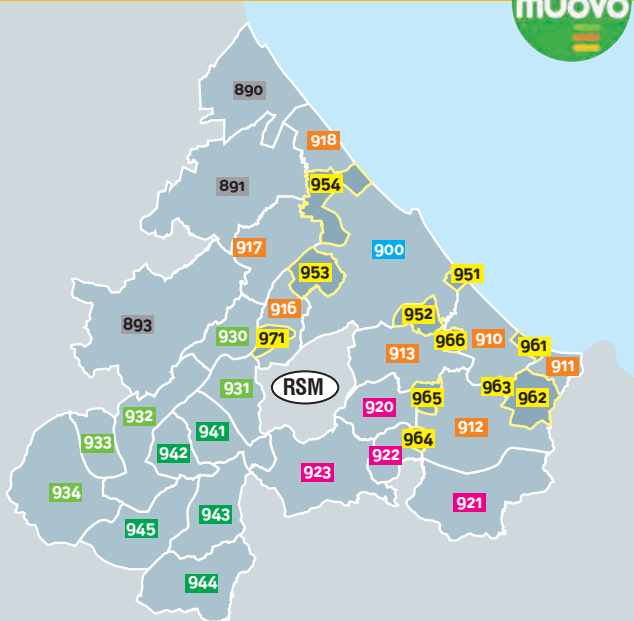

Elenco delle zone tariffarie del bacino di trasporto pubblico locale della provincia di Rimini

FASCIA COSTIERA

- 900 RIMINI
- 910 RICCIONE • MISANO ADRIATICO
- 911 CATTOLICA • GABICCE MARE
- 912 MORCIANO • SAN CLEMENTE • MONTEFIORE CONCA
- 913 CORIANO • OSPEDALETTO • MULAZZANO
- 916 VILLA VERUCCHIO
- 917 SANTARCANGELO • POGGIO BERNI
- 918 BELLARIA • IGEA MARINA

ALTA VALCONCA

- 920 MONTESCUDO • MONTECOLOMBO
- 921 SALUDECIO • MONDAINO • MONTEGRIDOLFO • TAVOLETO
- 922 ONFERNO
- 923 MERCATINO CONCA • SASSOFELTRIO • MONTEGRIMANO

VALMARECCHIA NORD

- 930 TORRIANA • MONTEBELLO
- 931 PIETRACUTA • GUALDICCIOLLO
- 932 NOVAFELTRIA • SECCHIANO • TALAMELLO
- 933 PERTICARA
- 934 S. AGATA FELTRIA

VALMARECCHIA SUD

- 941 SAN LEO
- 942 MAIOLO
- 943 MONTECOPIOLO • VILLAGRANDE
- 944 CARPEGNA • PIETRARUBBIA
- 945 PENNABILLI

ZONE TARIFFARIE NEUTRE

- 951 Miramare
- 952 San Salvatore • Gaiofana • San Lorenzo Correggiano
- 953 Corpolò • Casale • Sant'Ermete
- 954 S. Giustina • San Vito • Torre Pedrera
- 961 Misano Mare • Portoverde
- 962 S. Giovanni in Marignano
- 963 Misano Cella
- 964 Gemmano
- 965 San Savino • Croce di Montecolombo
- 966 S. Andrea in Besanigo
- 971 Verucchio Alta

ZONE PROVINCIA FORLÌ-CESENA

- 890 CESENATICO • S. MAURO MARE
- 891 SAVIGNANO • S. MAURO PASCOLI
- 893 SOGLIANO • BORGHI