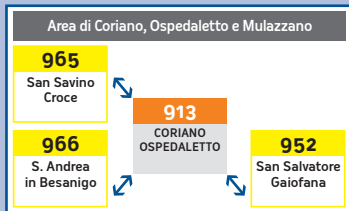

alcuni schemi delle ZONE TARIFFARIE PRINCIPALI con le relative ZONE NEUTRE aggregate, per le quali non viene computato nessun salto tariffario (cioè n° di zone uguale a 1)

Le ZONE NEUTRE non vengono normalmente conteggiate nel computo della distanza tra l'ORIGINE e la DESTINAZIONE del viaggio: l'attraversamento di una zona neutra quindi non comporta di solito alcun salto tariffario.
A questa regola fanno eccezione i viaggi con ORIGINE o DESTINAZIONE fuori dall'AREA URBANA DI RIMINI (Zone 900, 951, 952, 953, 954) e che attraversano completamente la Zona di Rimini (Zona 900): per essi infatti le zone neutre di Rimini (951, 952, 953, 954) comportano al massimo un solo salto tariffario aggiuntivo.