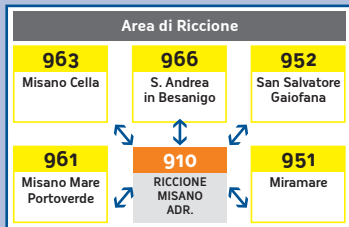

alcuni schemi delle ZONE TARIFFARIE PRINCIPALI con le relative ZONE NEUTRE aggregate, per le quali non viene computato nessun salto tariffario (cioè n° di zone uguale a 1)

Le ZONE NEUTRE non vengono normalmente conteggiate nel computo della distanza tra l'ORIGINE e la DESTINAZIONE del viaggio: l'attraversamento di una zona neutra quindi non comporta di solito alcun salto tariffario.
A questa regola fanno eccezione i viaggi con ORIGINE o DESTINAZIONE fuori dall'AREA URBANA DI RIMINI (Zone 900, 951, 952, 953, 954) e che attraversano completamente la Zona di Rimini (Zona 900): per essi infatti le zone neutre di Rimini (951, 952, 953, 954) comportano al massimo un solo salto tariffario aggiuntivo.