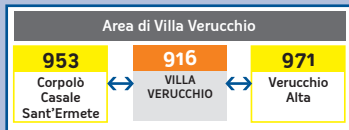

alcuni schemi delle ZONE TARIFFARIE PRINCIPALI con le relative ZONE NEUTRE aggregate, per le quali non viene computato nessun salto tariffario (cioè n° di zone uguale a 1)

Le ZONE NEUTRE non vengono normalmente conteggiate nel computo della distanza tra l'ORIGINE e la DESTINAZIONE del viaggio: l'attraversamento di una zona neutra quindi non comporta di solito alcun salto tariffario.
A questa regola fanno eccezione i viaggi con ORIGINE o DESTINAZIONE fuori dall'AREA URBANA DI RIMINI (Zone 900, 951, 952, 953, 954) e che attraversano completamente la Zona di Rimini (Zona 900): per essi infatti le zone neutre di Rimini (951, 952, 953, 954) comportano al massimo un solo salto tariffario aggiuntivo.