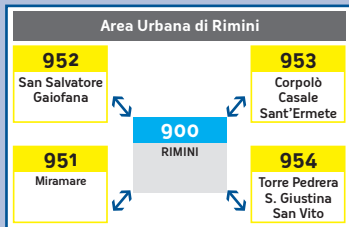

alcuni schemi delle ZONE TARIFFARIE PRINCIPALI con le relative ZONE NEUTRE aggregate, per le quali non viene computato nessun salto tariffario (cioè n° di zone uguale a 1)

Le ZONE NEUTRE non vengono normalmente conteggiate nel computo della distanza tra l'ORIGINE e la DESTINAZIONE del viaggio: l'attraversamento di una zona neutra quindi non comporta di solito alcun salto tariffario.
A questa regola fanno eccezione i viaggi con ORIGINE o DESTINAZIONE fuori dall'AREA URBANA DI RIMINI (Zone 900, 951, 952, 953, 954) e che attraversano completamente la Zona di Rimini (Zona 900): per essi infatti le zone neutre di Rimini (951, 952, 953, 954) comportano al massimo un solo salto tariffario aggiuntivo.