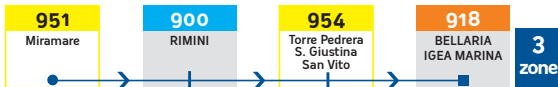

Le ZONE NEUTRE non vengono normalmente conteggiate nel computo della distanza tra l'ORIGINE e la DESTINAZIONE del viaggio: l'attraversamento di una zona neutra quindi non comporta di solito alcun salto tariffario.
A questa regola fanno eccezione i viaggi con ORIGINE o DESTINAZIONE fuori dall'AREA URBANA DI RIMINI (Zone 900, 951, 952, 953, 954) e che attraversano completamente la Zona di Rimini (Zona 900): per essi infatti le zone neutre di Rimini (951, 952, 953, 954) comportano al massimo un solo salto tariffario aggiuntivo.

alcuni esempi di come calcolare il numero di Zone

9xx
Località

ZONE
TARIFFARIE
NEUTRE

Esempio 1: da Rimini a Riccione

Esempio 2: da Rimini a Coriano

Esempio 3: da Riccione a Cattolica

Esempio 4: da Rimini a Villa Verucchio

Esempio 5: da Rimini a Bellaria-Igea Marina

Esempio 6: da Rimini a Santarcangelo

Esempio 7: da Miramare a Bellaria-Igea Marina

In questo esempio la **zona 954** viene conteggiata perchè si attraversa completamente l'intera area urbana di Rimini (zone 951 + 900 + 954) + zona di destinazione