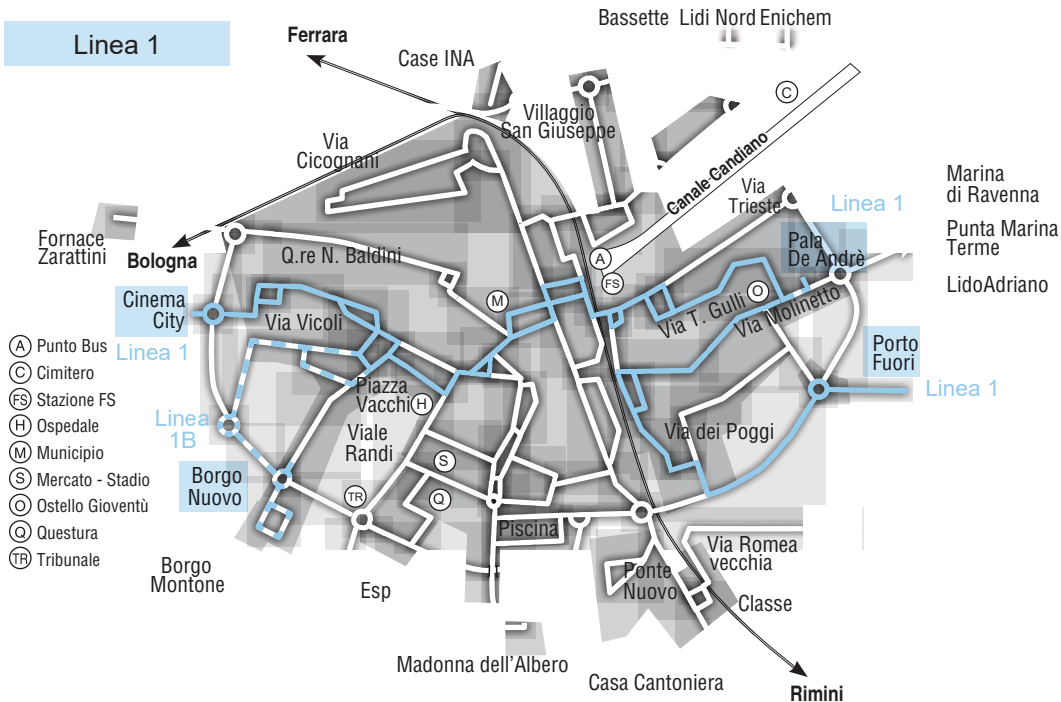

**SCARICA
ROGER**

Bus, treni, parcheggi.
Organizza il tuo viaggio
con l'app Roger,
il tuo assistente per
muoverti in Emilia Romagna

Linea 1

Linea 1

Cinema City / Borgo Nuovo → Pala De Andrè → Porto Fuori

◆ START Romagna ◆