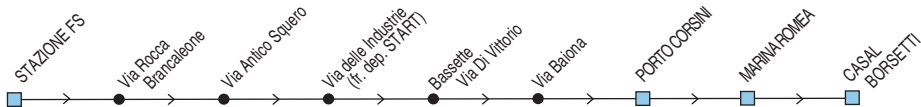

§ = solo nei gg. di Scuola

@ = non si effettua il Sabato

= transita stabilimenti ENICHEM e BUNGE escluso Sabato

● = corsa della Linea 2

○ = corsa della Linea 140

2 = limitata Marina Romea

6 = prosegue per Mandriole-S.Alberto (L.140)

7 = a Enichem ferma in v. Baiona