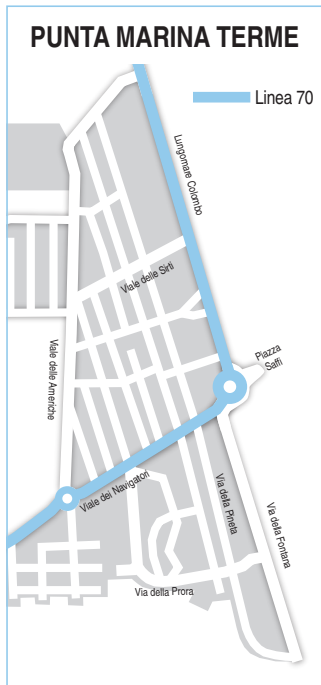

Linea 70

- (A) Punto Bus
- (C) Cimitero
- (FS) Stazione FS
- (H) Ospedale
- (M) Municipio
- (S) Mercato - Stadio
- (O) Ostello Gioventù
- (Q) Questura
- (TR) Tribunale

Linea 70

Linea 70

Fornace Zarattini → Ravenna FS → Punta Marina Terme → Marina di Ravenna