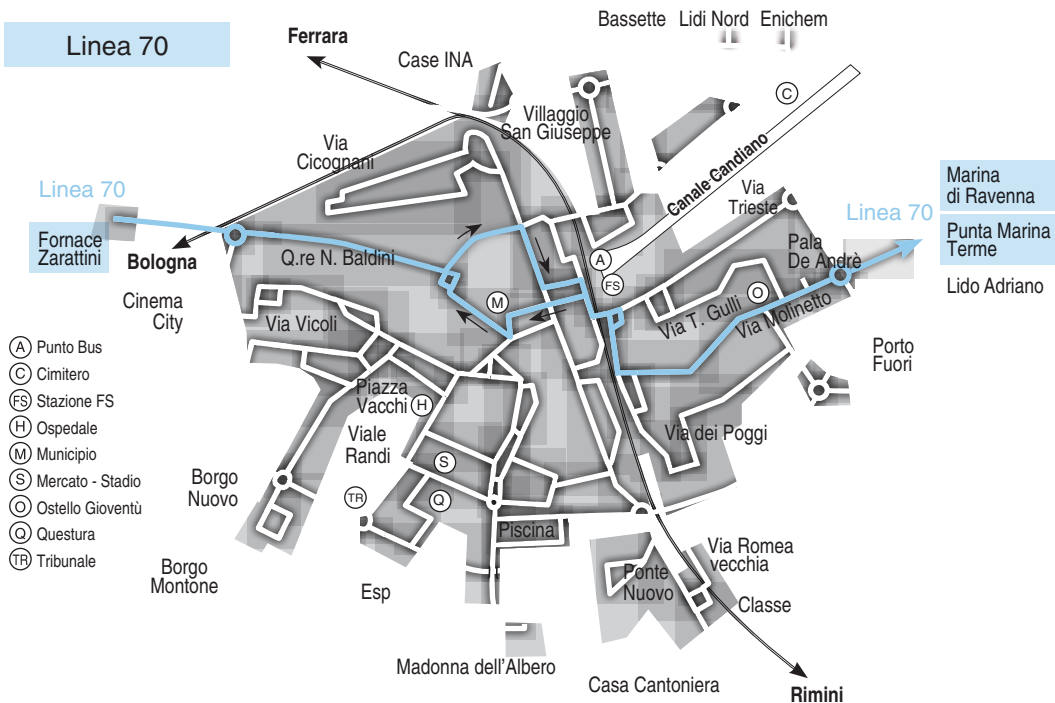

Linea 70

- (A) Punto Bus
- (C) Cimitero
- (FS) Stazione FS
- (H) Ospedale
- (M) Municipio
- (S) Mercato - Stadio
- (O) Ostello Gioventù
- (Q) Questura
- (TR) Tribunale

Linea 70

Linea 70

Fornace Zarattini → Ravenna FS → Punta Marina Terme → Marina di Ravenna