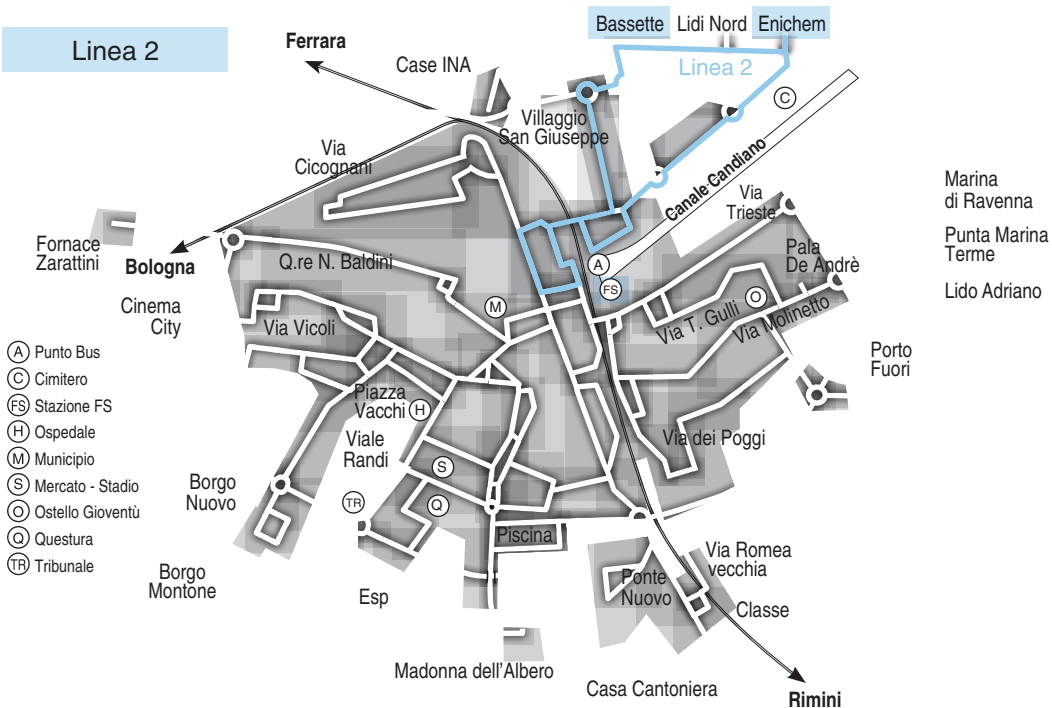

Linea 2

Linea 2

Ravenna FS → Enichem → Bassette

◆ START Romagna ◆

◆ Per i collegamenti RAVENNA FS-BASSETTE vedere anche Linea 90 ◆

✕ FERIALE

Zona	Località			§,@,2	§,3	2	@	@
700	Ravenna FS-Maroncelli	06:53	07:30	07:38	07:40	08:40	16:50	17:30
700	v. Antico Squero	06:55	07:32	07:40	07:42	08:42	16:52	17:32
700	v. Industrie (fr. dep. START)	06:59	07:36	07:44	07:46	08:46	16:56	17:34
700	v. Baiona Cimitero	07:01	07:38	07:46	07:48	08:48	16:58	17:36
700	Enichem BAR	07:02	07:39	|	07:49	|	17:00	|
700	v. Baiona Enichem	07:03	07:40	07:47	07:50	08:49		17:37
700	Bassette v. Di Vittorio	07:06	07:43	07:50	07:53	08:51		
700	Bassette CFP	|	|	07:52	07:55	|		
700	v. Romea Nord Hera	07:08	07:45		07:57	08:53		
§ = solo nei gg. di Scuola			@ = non si effettua il Sabato		2 = non transita all'interno dello Stabilimento Enichem			
3 = il Sabato non transita Bassette CFP