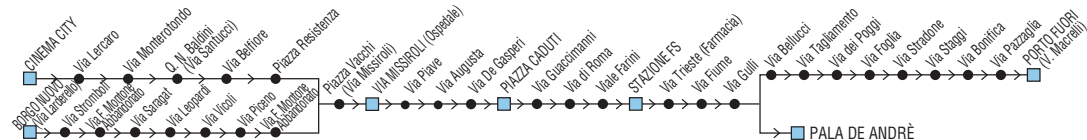

Linea 1

Cinema City / Borgo Nuovo → Pala De Andrè → Porto Fuori

◆ START Romagna ◆

✕ FERIALE

Zona	Località	1	6	§,@	1	1	Poi ai minuti...			1	1						
700	Borgo Nuovo v. Larderello	13:35			14:05	14:35	05		35		19:05	19:35					
700	v. Vicoli-Badiali	13:39			14:09	14:39	09		39		19:09	19:39					
700	Cinema City		13:40	13:50		14:20		14:50	20	50		19:20	19:50				
700	v. Santucci Q. Nullo Baldini		13:43	13:53		14:23		14:53	23	53		19:23	19:53				
700	v. Missiroli-p.za Vacchi	13:42	13:47	13:57	14:12	14:27	14:42	14:57	12	27	42	57	19:12	19:27	19:42	19:57	
700	Ospedale v. Missiroli	13:43	13:48	13:58	14:13	14:28	14:43	14:58	13	28	43	58	19:13	19:28	19:43	19:58	
700	p.za Caduti	13:47	13:52	14:02	14:17	14:32	14:47	15:02	17	32	47	02	19:17	19:32	19:47	20:02	
700	Ravenna FS-RadioTaxi	13:51	13:56	14:06	14:08	14:21	14:36	14:51	15:06	21	36	51	06	19:21	19:36	19:51	20:06
700	v. Trieste Farmacia	13:54		14:09	14:11	14:24	14:39	14:54	15:09	24	39	54	09	19:24	19:39	19:54	20:08
700	Istituto Callegari																
700	v. Gulli (fr. Pala De Andrè)	13:59		14:14	14:16	14:29	14:44	14:59	15:14	29	44	59	14	19:29	19:44	19:59	20:13
700	Pala De Andrè	14:00				14:30		15:00		30		00		19:30		20:00	
700	v. Molinetto-Stradone																
700	v. dei Poggi PODIUM			14:18	14:20		14:48	15:18		48		18		19:48		20:17	
700	v. A. Milizia (Chiesa)				14:22												
700	v. Stradone Ferrovia			14:22	14:27		14:52	15:22		52		22		19:52		20:21	
700	Porto Fuori-v. Macrelli			14:26	14:31		14:56	15:26		56		26		19:56		20:25	

§ = solo nei gg. di Scuola

@ = non si effettua il Sabato

1 = limitata a Pala De Andrè

6 = limitata a Stazione FS