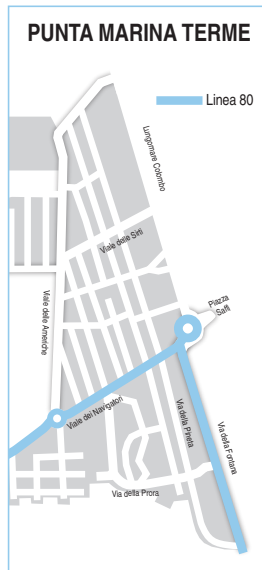

§ = solo nei gg. di Scuola

● = corsa della Linea 70

Linea 80

Linea 80

Linea 80

ESP → Ravenna FS → Punta Marina Terme → Lido Adriano

◆ START Romagna ◆

✕ FERIALE