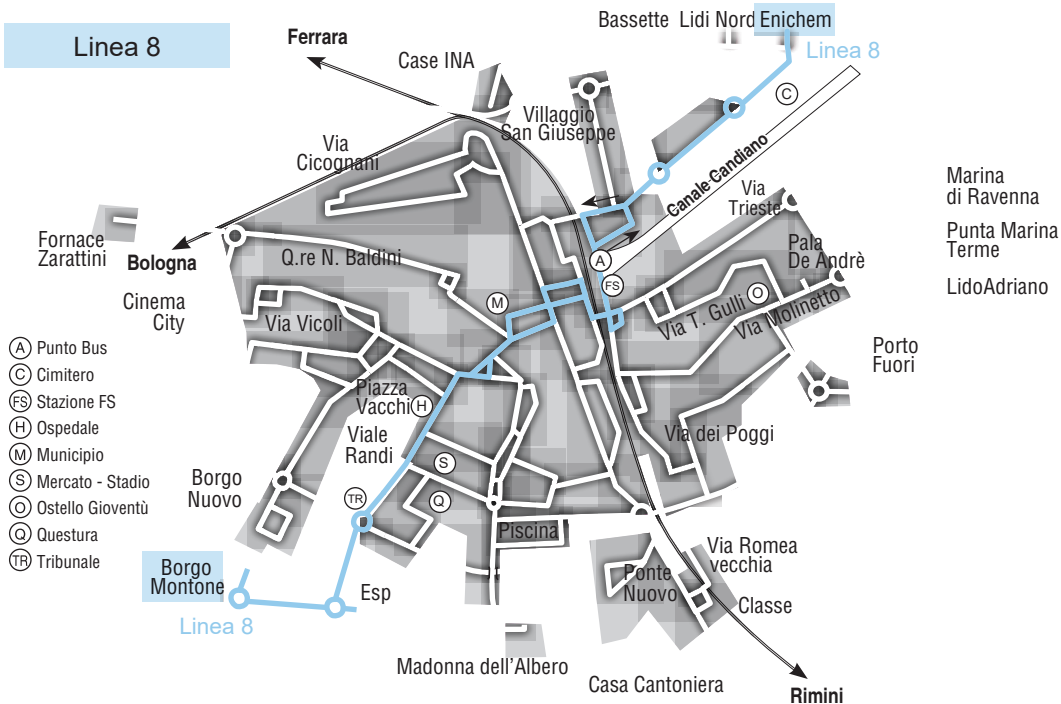

§ = solo nei gg. di Scuola

@ = non si effettua il Sabato

L = si effettua il Lunedì, Mercoledì e Venerdì

M = si effettua il Mercoledì e Venerdì

1 = limitata a Stazione FS

Linea 8

Linea 8

Borgo Montone → Cimitero → Enichem