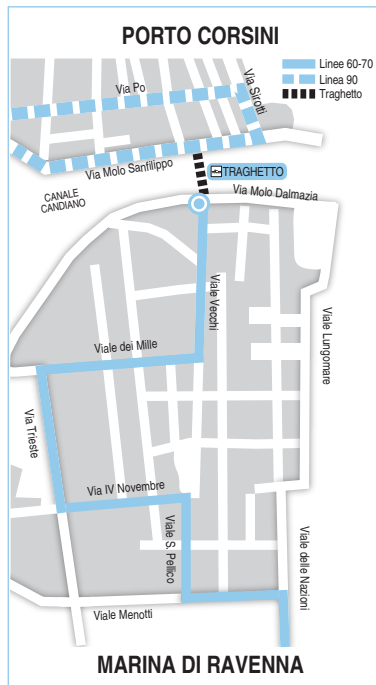

Linea 70

- (A) Punto Bus
- (C) Cimitero
- (FS) Stazione FS
- (H) Ospedale
- (M) Municipio
- (S) Mercato - Stadio
- (O) Ostello Gioventù
- (Q) Questura
- (TR) Tribunale

Linea 70

Linea 70

Fornace Zarattini → Ravenna FS → Punta Marina Terme → Marina di Ravenna