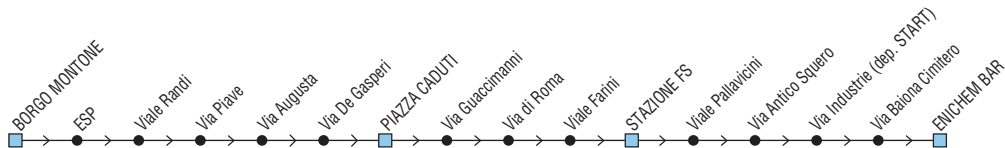

Linea 8

Borgo Montone → Cimitero → Enichem

◆ **START Romagna** ◆

✕ **FERIALE**

Zona	Località	●	▲	○	▲	▲,§	§,2,4	△,§	●,1	●			Poi ai minuti...	1	●			
700	Centro Iperbarico												08:47					
700	Borgo Montone	06:39		06:51			07:25	07:25	07:51			08:25	08:55	25	55	19:25		
700	ESP	|		|			|	|	|			08:10	08:28	08:58	28	58	19:28	19:40
700	v.le Randi CNA	06:42		|			07:29	07:33	07:55			08:12	08:30	09:00	30	00	19:30	19:42
700	v.le Randi-Cassino	06:44		06:58			07:34	07:39	07:57			08:14	08:32	09:02	32	02	19:32	19:44
700	p.za Caduti	06:47		07:01			07:37	07:42	08:00			08:17	08:35	09:05	35	05	19:35	19:47
700	Ravenna FS-RadioTaxi	06:51	06:53	07:05	07:30	07:40	07:41	07:46	08:04	08:09	08:21	08:39	09:09	39	09	19:39	19:51	
700	v. Industrie Chiavica Romea		|		|	|				08:13		08:43	09:13	43	13	19:43		
700	v. Industrie (dep. START)		|		|	|				08:15		08:45	09:15	45	15	19:45		
700	v. Baiona Cimitero		07:01		07:38	07:48				08:17		08:47	09:17	47	17			
700	Enichem BAR		07:02		07:39	07:49				08:19		08:49	09:19	49	19			

● = corsa della Linea 80

○ = corsa della Linea 4

▲ = corsa della Linea 2

△ = corsa della Linea 158 per Sc. Randi-ITGS-ITIS

§ = solo nei gg. di Scuola

1 = limitata Pala De Andrè

2 = limitata Ravenna FS

4 = transita v. Marconi (7:31)

Altre corse da Ravenna FS per Cimitero-Enichem con le Linee 2 e 90