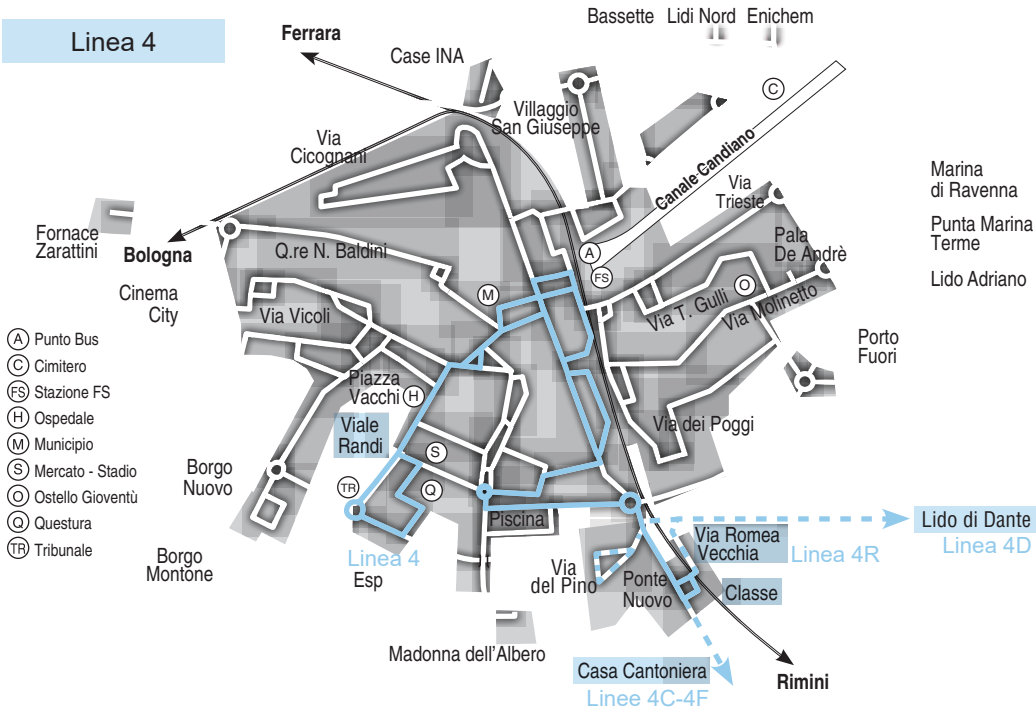

Linea 4

Linea 4

Lido di Dante / Classe → v.le Randi Tribunale

◆ START Romagna ◆

✕ FERIALE

Zona	Località		3	§	*		§,#	§	§	*,#	§,■,2	§,□	§,2,8	*,8					5
780	Savio di Cervia												07:14	07:14					08:32
795	Castiglione di Ravenna												|	|					|
770	Savio FS-v. Romea												07:17	07:17					08:35
770	Fosso Ghiaia												07:26	07:26					08:41
700	Classe Cantoniera		06:14			06:50		07:03		07:05			07:30	07:30		08:15			08:45
703	Lido di Dante (p.za Catone)		|	06:11		|	06:46	|		06:47	07:05		|	|		|		|	|
700	v. Marabina P.te Nuovo		|	05:57	06:19	|	|	|	07:00	|	|		|	|	07:26	|		|	|
700	Classe v. Liburna		|	06:23	06:23	|	|	|	|	06:59	|		|	|	07:40	|	08:20	|	08:51
700	v. Romea Vecchia		|	06:24	06:24	|	06:58	|	07:03	07:00	07:17		|	|	07:41	|	08:21	|	08:52
700	Classe v. Morgagni (Museo)		06:16	|	|	06:52	|	|	|	|	|		|	|	|	08:17	|	08:47	|
700	Classe Piazza		06:17	06:27	06:27	06:53	07:01	|	07:06	07:01	07:20		|	|	07:44	08:18	08:24	08:48	08:55
700	Ponte Nuovo		06:21	06:31	06:31	06:58	07:07	07:11	07:12	07:13	07:26	07:30	07:38	07:38	07:49	08:22	08:28	08:52	08:59
700	v. del Pino		|	|	|	|	|	|	|	|	|	07:32	|	07:40	07:51	|	08:30	|	09:01
700	v. Gramsci		06:29	06:39	06:39	07:06	07:15	07:19	07:20	07:21	|	07:40	|	07:48	07:59	08:30	08:38	09:00	09:09
700	v.le Santi Baldini		06:35	06:45	06:45	07:12	07:21	07:25	07:26	07:27	|	07:47	|	07:54	08:06	08:36	08:44	09:06	09:15
700	Ravenna FS	06:15	06:38	06:48	06:48	07:15	07:24	07:30	07:35	07:30	07:53	07:57	08:05	07:57	08:09	08:39	08:47	09:09	09:18
700	v. Guidone	06:19	06:42	06:52	06:52	07:19	07:28	07:34	07:39	07:34	|	08:01	|	08:01	08:13	08:43	08:51	09:13	
700	Ospedale v.le Randi	06:22	06:45	06:55	06:55	07:22	07:31	07:37	07:43	07:37	|	08:04	|	08:04	08:16	08:46	08:54	09:16	
700	Tribunale v.le Randi	06:23	06:46	06:56	06:56	07:23	|	07:38	07:44	07:38	|	08:05	|	08:05	08:17	08:47	08:55	09:17	
700	v. Marconi Uff. Comunali	06:27	06:55	07:00	07:00	07:27	|	07:42	|	07:42	|	08:09	|	08:09	08:21	08:51	08:59	09:21	
700	Sc. Randi-ITGS-ITIS					07:36		07:48		07:43			07:55						

§ = solo nei gg. di Scuola

* = solo nei gg. non Scolastici

■ = parte da v. Marabina-Montebello (6:54)

□ = parte da Classe S. Apollinare (7:27)

= parte da v. Marabina-Cava Bosca (6:37)

2 = transita v.le Gramsci GALLERY

3 = prosegue per Borgo Montone (6:51)

8 = transita v. Stadiana (7:22)