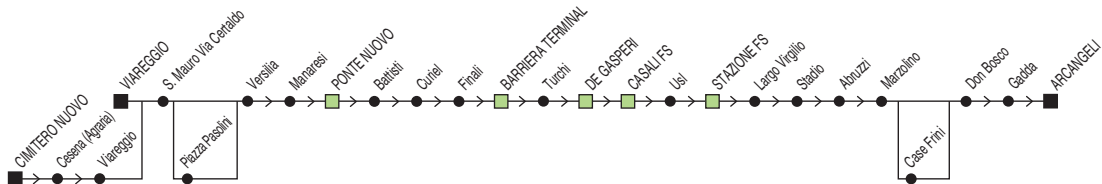

Linea 3

S. Mauro → Case Finali

◆ SI EFFETTUA NEI GIORNI DI SCUOLA ◆

✕ FERIALE

Zona	Località																
880	Cimitero Nuovo	10:27			11:27				12:47				13:37			14:27	
880	Viareggio	10:30	10:50	11:10	11:30	11:50	12:10	12:32	12:50	13:05	13:25	13:40	13:50	14:10	14:30	14:50	15:10
880	Piazza Pasolini	|	|	|	|	|	|	|	|	|	|	|	|	|	|	14:54	|
880	Ponte Nuovo	10:35	10:55	11:15	11:35	11:55	12:15	12:37	12:55	13:10	13:30	13:45	13:55	14:15	14:35	14:58	15:15
880	Barriera Terminal	10:42	11:02	11:22	11:42	12:02	12:22	12:44	13:02	13:17	13:37	13:52	14:02	14:22	14:42	15:05	15:22
880	Stazione FS	10:46	11:06	11:26	11:46	12:06	12:26	12:48	13:06	13:21	13:41	13:56	14:06	14:26	14:46	15:09	15:26
880	Marzolino	10:51	11:11	11:31	11:51	12:11	12:31	12:53	13:11	13:26	13:46	14:01	14:11	14:31	14:51	15:14	15:31
880	Case Frini	|	|	11:35	|	|	12:35	|	|	|	|	|	|	14:35	|	|	15:35
880	Arcangeli	10:55	11:15	11:40	11:55	12:15	12:40	12:57	13:15	13:30	13:50	14:05	14:15	14:40	14:55	15:18	15:40