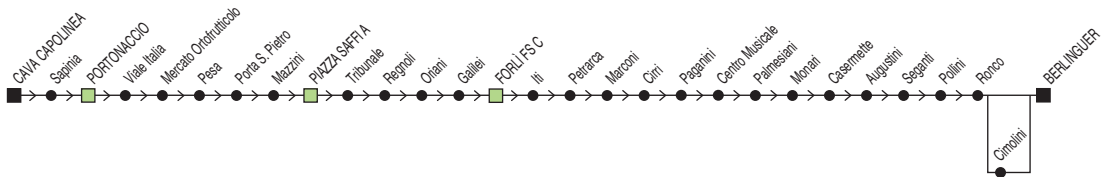

Linea 4

Cava → Piazza Saffi → Ronco

◆ SI EFFETTUA NEI GIORNI DI SCUOLA ◆

✕ FERIALE

Zona	Località				1		2							
860	Cava (Capolinea)	06:10	06:30	06:50	07:10	07:22	07:34	07:46	08:10	08:30	08:45	09:00	09:30	10:00
860	Portonaccio	06:15	06:35	06:55	07:15	07:27	07:39	07:51	08:15	08:35	08:50	09:05	09:35	10:05
860	Porta S. Pietro	06:18	06:38	06:58	07:18	07:30	07:42	07:54	08:18	08:38	08:53	09:08	09:38	10:08
860	p.za Saffi	06:21	06:41	07:01	07:21	07:33	07:45	07:57	08:21	08:41	08:56	09:11	09:41	10:11
860	Galilei	06:24	06:44	07:04	07:24	07:36	07:48	08:00	08:24	08:44	08:59	09:14	09:44	10:14
860	Forli FS C	06:26	06:46	07:06	07:26	07:38	07:50	08:02	08:26	08:46	09:01	09:16	09:46	10:16
860	Paganini	06:32	06:52	07:12	07:32	07:44	07:56	08:08	08:32	08:52		09:22	09:52	10:22
860	Monari	06:35	06:55	07:15	07:35	07:47	07:59	08:11	08:35	08:55		09:25	09:55	10:25
860	Ronco	06:39	06:59	07:19	07:39	07:51	08:03	08:15	08:39	08:59		09:29	09:59	10:29
860	Cimolini			07:21								09:31		
860	Berlinguer	06:41	07:01	07:23	07:41	07:53	08:05	08:17	08:41	09:01		09:33	10:01	10:31

1 = parte da Villagrappa alle 7:01   2 = parte da Villanova alle 7:25