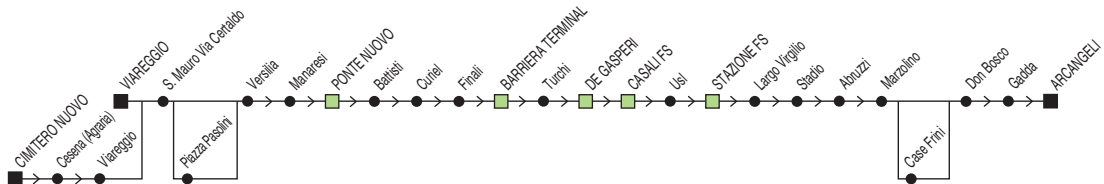

Linea 3

S. Mauro → Case Finali

◆ SI EFFETTUA NEI GIORNI NON SCOLASTICI ◆

✕ FERIALE

Zona	Località																				
880	Cimitero Nuovo		13:00				14:00		15:00		16:00		17:00		18:00		19:00		20:00		
880	Viareggio	12:48	13:03	13:18	13:33	13:48	14:03	14:33	15:03	15:33	16:03	16:33	17:03	17:33	18:03	18:33	19:03	19:33	20:03		
880	Piazza Pasolini								15:07												
880	Ponte Nuovo	12:53	13:08	13:23	13:38	13:53	14:08	14:38	15:11	15:38	16:08	16:38	17:08	17:38	18:08	18:38	19:08	19:38	20:08		
880	Barriera Terminal	13:00	13:15	13:30	13:45	14:00	14:15	14:45	15:18	15:45	16:15	16:45	17:15	17:45	18:15	18:45	19:15	19:45	20:15		
880	Stazione FS	13:04	13:19	13:34	13:49	14:04	14:19	14:49	15:22	15:49	16:19	16:49	17:19	17:49	18:19	18:49	19:19	19:49	20:19		
880	Marzolino	13:10	13:25	13:40	13:54	14:10	14:25	14:55	15:28	15:54	16:25	16:55	17:25	17:54	18:25	18:55	19:25	19:54	20:25		
880	Case Frini				13:58					15:58				17:58				19:58			
880	Arcangeli	13:13	13:28	13:43	14:03	14:13	14:28	14:58	15:31	16:03	16:28	16:58	17:28	18:03	18:28	18:58	19:28	20:03	20:28