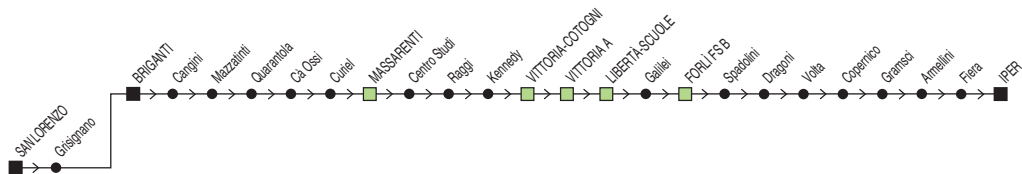

Linea 5A

Iper → Fiera → San Martino in Strada → San Lorenzo

† *FESTIVO*

Zona	Località						
860	Iper	08:00	10:00	12:00	14:00	16:00	18:00
860	Fiera	08:01	10:01	12:01	14:01	16:01	18:01
860	Armellini	08:04	10:04	12:04	14:04	16:04	18:04
860	Gramsci	08:05	10:05	12:05	14:05	16:05	18:05
860	Forlì FS C	08:10	10:10	12:10	14:10	16:10	18:10
860	Libertà - Scuole	08:12	10:12	12:12	14:12	16:12	18:12
860	Centro Studi	08:15	10:15	12:15	14:15	16:15	18:15
860	Monda	08:21	10:21	12:21	14:21	16:21	18:21
860	Briganti			12:22			
860	San Lorenzo	08:28	10:28		14:28	16:28	18:28

Linea 5A

San Lorenzo → San Martino in Strada → Fiera → Iper

† *FESTIVO*

Zona	Località						
860	San Lorenzo	08:28	10:28		14:28	16:28	18:28
860	Monda	08:35	10:35		14:35	16:35	18:35
860	Briganti	08:35	10:35	12:30	14:35	16:35	18:35
860	Centro Studi	08:43	10:43	12:38	14:43	16:43	18:43
860	Libertà - Scuole	08:47	10:47	12:42	14:47	16:47	18:47
860	Forlì FS B	08:49	10:49	12:44	14:49	16:49	18:49
860	Gramsci	08:53	10:53	12:48	14:53	16:53	18:53
860	Armellini	08:54	10:54	12:49	14:54	16:54	18:54
860	Fiera	08:56	10:56	12:51	14:56	16:56	18:56
860	Iper	08:57	10:57	12:52	14:57	16:57	18:57