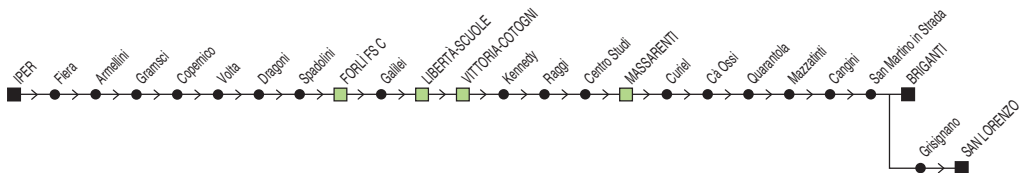

Linee 5-5A

San Martino in Strada → Z.I. Coriano → Fiera → Iper

◆ SI EFFETTUA NEI GIORNI NON SCOLASTICI ◆

✕ FERIALE

		<i>LINEA</i>																	
		5A	5	5A	5	5A	5	5A	5	5A	5	5A	5	5A	5	5A	5	5A	5
Zona	Località																		
860	Briganti	13:15	13:35	13:55	14:15	14:55	15:25	15:55	16:25	16:45	17:05	17:25	17:45	18:05	18:25	18:55	19:35	20:05	
860	Centro Studi	13:25	13:45	14:05	14:25	15:05	15:35	16:05	16:35	16:55	17:15	17:35	17:55	18:15	18:35	19:05	19:45	20:15	
860	Libertà - Scuole	13:29	13:49	14:09	14:29	15:09	15:39	16:09	16:39	16:59	17:19	17:39	17:59	18:19	18:39	19:09	19:49	20:19	
860	Forlì FS B	13:31	13:51	14:11	14:31	15:11	15:41	16:11	16:41	17:01	17:21	17:41	18:01	18:21	18:41	19:11	19:51	20:21	
860	Gramsci	13:36	13:56	14:16	14:36	15:16	15:46	16:16	16:46	17:06	17:26	17:46	18:06	18:26	18:46	19:16	19:56		
860	Meucci		13:59		14:39		15:49		16:49		17:29		18:09		18:49		19:59		
860	Pascal		14:03		14:43		15:53		16:53		17:33		18:13		18:53		20:03		
860	Armellini	13:37		14:17		15:17		16:17		17:07		17:47		18:27		19:17			
860	Fiera	13:40		14:20		15:20		16:20		17:10		17:50		18:30		19:20			
860	Iper	13:42	14:06	14:22	14:46	15:22	15:56	16:22	16:56	17:12	17:36	17:52	18:16	18:32	18:56	19:22	20:06		

Linea 5A

Iper → Fiera → San Martino in Strada → San Lorenzo

† *FESTIVO*

Zona	Località						
860	Iper	08:00	10:00	12:00	14:00	16:00	18:00
860	Fiera	08:01	10:01	12:01	14:01	16:01	18:01
860	Armellini	08:04	10:04	12:04	14:04	16:04	18:04
860	Gramsci	08:05	10:05	12:05	14:05	16:05	18:05
860	Forlì FS C	08:10	10:10	12:10	14:10	16:10	18:10
860	Libertà - Scuole	08:12	10:12	12:12	14:12	16:12	18:12
860	Centro Studi	08:15	10:15	12:15	14:15	16:15	18:15
860	Monda	08:21	10:21	12:21	14:21	16:21	18:21
860	Briganti			12:22			
860	San Lorenzo	08:28	10:28		14:28	16:28	18:28