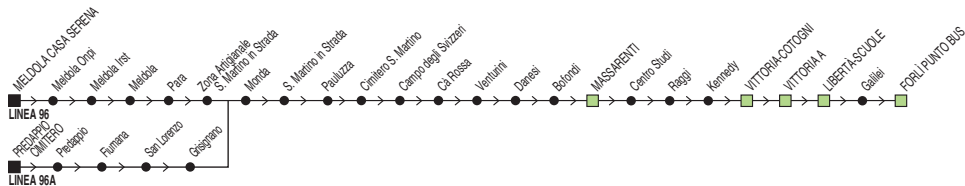

A = Linea 96A 1 = transita Fiumana Zona Artigianale

Linee 96-96A

Predappio → Meldola → Forlì

X FERIALE

Zona	Località		A		A,1		A,1		A,1		A,1		A		
861	Predappio Cimitero		14:20		15:20		16:17		17:17		18:17		19:17		
861	Predappio		14:23		15:23		16:20		17:20		18:20		19:20		
861	Trivella		14:28		15:28		16:25		17:25		18:25		19:25		
861	Fiumana		14:32		15:32		16:29		17:29		18:29		19:29		
860	S. Lorenzo		14:35		15:35		16:35		17:35		18:35		19:32		
871	Meldola (Casa Serena)	13:49		14:49		15:49		16:49		17:49		18:49		19:49	
871	Meldola (IRST)	13:54		14:54		15:54		16:54		17:54		18:54		19:54	
871	Meldola Cap.	13:55		14:55		15:55		16:55		17:55		18:55		19:55	
860	Para (Monda)	14:02		15:02		16:02		17:02		18:02		19:02		20:02	
860	Z. Art.le S. Martino in S.	14:05		15:05		16:05		17:05		18:05		19:05		20:05	
860	S. Martino in Strada	14:08	14:41	15:08	15:41	16:08	16:41	17:08	17:41	18:08	18:41	19:08	19:38	20:08	
860	Centro Studi	14:17	14:50	15:17	15:50	16:17	16:50	17:17	17:50	18:17	18:50	19:17	19:47	20:17	
860	Forlì (Libertà-Scuole)	14:22	14:55	15:22	15:55	16:22	16:55	17:22	17:55	18:22	18:55	19:22	19:52	20:22	
860	Forlì Punto Bus	14:24	14:57	15:24	15:57	16:24	16:57	17:24	17:57	18:24	18:57	19:24	19:54	20:24	
A = Linea 96A				1 = transita Fiumana Zona Artigianale											