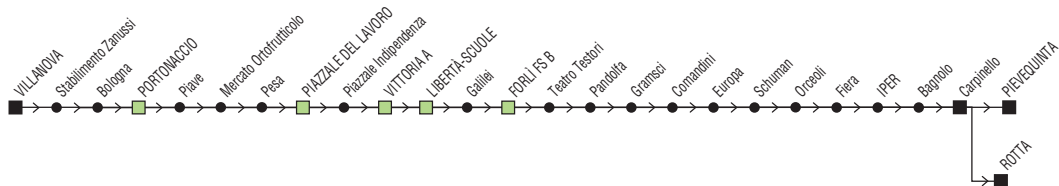

Linea 12

Villanova → Iper → Carpinello → (Rotta) → Pievequinta

✕ **FERIALE**

Zona	Località			1													
860	Villanova	06:04	06:42	07:45	08:55	09:55	10:55	12:12	13:25	13:53	14:08	15:15	16:15	17:05	18:15	19:15	20:05
860	Cava (Capolinea)	|	|	|	|	|	|	|	|	14:01	|	|	|	|	|	|	|
860	Bologna	06:13	06:51	07:54	09:04	10:04	11:04	12:21	13:34		14:17	15:24	16:24	17:14	18:24	19:24	20:14
860	Portonaccio	06:18	06:56	07:59	09:09	10:09	11:09	12:26	13:39		14:22	15:29	16:29	17:19	18:29	19:29	20:19
860	p.le del Lavoro	06:24	07:02	08:05	09:15	10:15	11:15	12:32	13:45		14:28	15:35	16:35	17:25	18:35	19:35	20:25
860	Libertà - Scuole	06:28	07:06	08:09	09:19	10:19	11:19	12:36	13:49		14:32	15:39	16:39	17:29	18:39	19:39	20:29
860	Forlì FS B	06:31	07:09	08:12	09:22	10:22	11:22	12:39	13:52		14:35	15:42	16:42	17:32	18:42	19:42	20:32
860	dep. START (v. Pandolfa)	06:35	07:13	08:16	09:26	10:26	11:26	12:43	13:56		14:39	15:46	16:46	17:36	18:46	19:46	
860	Comandini	06:39	07:17	08:20	09:30	10:30	11:30	12:47	14:00		14:43	15:50	16:50	17:40	18:50	19:50	
860	Fiera	06:43	07:21	08:24	09:34	10:34	11:34	12:51	14:04		14:47	15:54	16:54	17:44	18:54	19:54	
860	Iper	06:45	07:23	08:26	09:36	10:36	11:36	12:53	14:06		14:49	15:56	16:56	17:46	18:56	19:56	
860	Carpinello	06:50	07:30	08:33	09:41	10:41	11:43	12:58	14:13		14:54	16:01	17:01	17:51	19:03	20:01	
860	Rotta	|	07:33	08:36	|	|	11:46	|	14:16		|	|	|	|	19:06	|	
860	Pievequinta	06:55			09:46	10:46		13:03			14:59	16:06	17:06	17:56		20:06	

1 = nei gg. di Scuola transita da Scuole Romiti