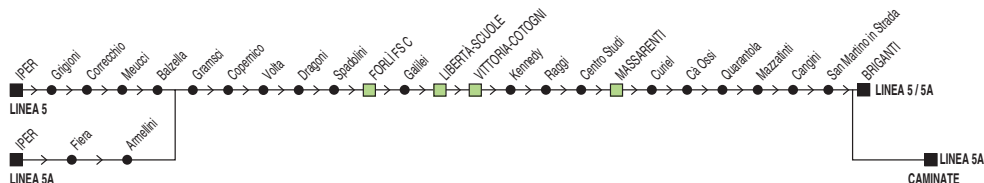

R = Parte da Rotta alle 7:27

Linee 5-5A

Iper → Fiera → Z.I. Coriano → San Martino in Strada

◆ SI EFFETTUA NEI GIORNI DI SCUOLA ◆

✕ FERIALE

LINEA		5	5	5A	5A	5A	5	5A	5	5A	5	5A	5	5A	5	5A	5	5	
Zona	Località																		
860	Iper	11:31	11:50	12:14	12:34	12:40	12:58	13:06	13:19	13:30	13:46	13:54	14:10	14:30	14:54	15:10	15:34	15:50	16:10
860	Fiera			12:16	12:36	12:42	13:00		13:22		13:48		14:12		14:56		15:36		
860	Armellini			12:19	12:39	12:45	13:03		13:25		13:51		14:15		14:59		15:39		
860	Pascal	11:33	11:52					13:08		13:32		13:56		14:32		15:12		15:52	16:12
860	Meucci	11:37	11:56					13:12		13:36		14:00		14:36		15:16		15:56	16:16
860	Gramsci	11:41	12:00	12:20	12:40	12:46	13:04	13:16	13:26	13:40	13:52	14:04	14:16	14:40	15:00	15:20	15:40	16:00	16:20
860	Forlì FS C	11:46	12:05	12:25	12:45	12:51	13:09	13:21	13:31	13:45	13:57	14:09	14:21	14:45	15:05	15:25	15:45	16:05	16:25
860	Libertà - Scuole	11:49	12:08	12:28	12:48	12:54	13:12	13:24	13:34	13:48	14:00	14:12	14:24	14:48	15:08	15:28	15:48	16:08	16:28
860	Centro Studi	11:53	12:12	12:32	12:52	12:58	13:16	13:28	13:38	13:52	14:04	14:16	14:28	14:52	15:12	15:32	15:52	16:12	16:32
860	Monda	12:02	12:22		13:01		13:25	13:38		14:02	14:13	14:26		15:02	15:21	15:42	16:01	16:22	16:42
860	Briganti	12:03	12:22		13:02		13:26	13:38		14:02	14:14	14:26		15:02	15:22	15:42	16:02	16:22	16:42
860	v. Delle Caminate			12:43		13:09			13:48				14:39						