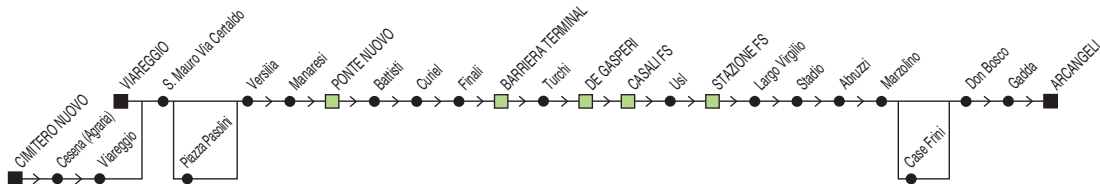

Linea 3

S. Mauro → Case Finali

◆ SI EFFETTUA NEI GIORNI DI SCUOLA ◆

✕ FERIALE

Zona	Località															
880	Cimitero Nuovo	15:27			16:27			17:27			18:27			19:27		
880	Viareggio	15:30	15:50	16:10	16:30	16:50	17:10	17:30	17:50	18:10	18:30	18:50	19:10	19:30	19:50	20:10
880	Piazza Pasolini	|	|	|	|	|	|	|	|	|	|	|	|	|	|	|
880	Ponte Nuovo	15:35	15:55	16:15	16:35	16:55	17:15	17:35	17:55	18:15	18:35	18:55	19:15	19:35	19:55	20:15
880	Barriera Terminal	15:42	16:02	16:22	16:42	17:02	17:22	17:42	18:02	18:22	18:42	19:02	19:22	19:42	20:02	20:22
880	Stazione FS	15:46	16:06	16:26	16:46	17:06	17:26	17:46	18:06	18:26	18:46	19:06	19:26	19:46	20:06	20:26
880	Marzolino	15:51	16:11	16:31	16:51	17:11	17:31	17:51	18:11	18:31	18:51	19:11	19:31	19:51	20:11	20:31
880	Case Frini	|	|	16:35	|	|	17:35	|	|	18:35	|	|	19:35	|	|	20:35
880	Arcangeli	15:55	16:15	16:40	16:55	17:15	17:40	17:55	18:15	18:40	18:55	19:15	19:40	19:55	20:15	20:40