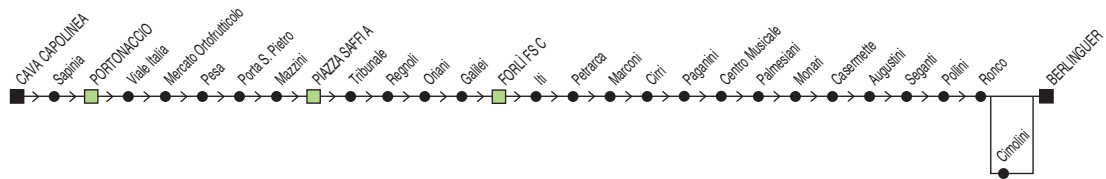

Linea 4		Cava → Piazza Saffi → Ronco																		
		◆ SI EFFETTUA NEI GIORNI NON SCOLASTICI ◆																		
		✂ FERIALE																		
Zona	Località																			
860	Cava (Capolinea)	06:10	06:30	06:50	07:15	07:30	07:45	08:00	08:15	08:30	08:45	09:00	09:30	10:00	10:30	11:00	11:30	12:00	12:30	
860	Portonaccio	06:15	06:35	06:55	07:20	07:35	07:50	08:05	08:20	08:35	08:50	09:05	09:35	10:05	10:35	11:05	11:35	12:05	12:35	
860	Porta S. Pietro	06:18	06:38	06:58	07:23	07:38	07:53	08:08	08:23	08:38	08:53	09:08	09:38	10:08	10:38	11:08	11:38	12:08	12:38	
860	p.za Saffi	06:21	06:41	07:01	07:26	07:41	07:56	08:11	08:26	08:41	08:56	09:11	09:41	10:11	10:41	11:11	11:41	12:11	12:41	
860	Galilei	06:24	06:44	07:04	07:29	07:44	07:59	08:14	08:29	08:44	08:59	09:14	09:44	10:14	10:44	11:14	11:44	12:14	12:44	
860	Forlì FS C	06:26	06:46	07:06	07:31	07:46	08:01	08:16	08:31	08:46	09:01	09:16	09:46	10:16	10:46	11:16	11:46	12:16	12:32	12:46
860	Paganini	06:32	06:52	07:12	07:37	07:52	08:07	08:22	08:37	08:52		09:22	09:52	10:22	10:52	11:22	11:52	12:22	12:38	12:52
860	Monari	06:35	06:55	07:15	07:40	07:55	08:10	08:25	08:40	08:55		09:25	09:55	10:25	10:55	11:25	11:55	12:25	12:41	12:55
860	Ronco	06:39	06:59	07:19	07:44	07:59	08:14	08:29	08:44	08:59		09:29	09:59	10:29	10:59	11:29	11:59	12:29	12:45	12:59
860	Cimolini			07:21								09:31								
860	Berlinguer	06:41	07:01	07:23	07:46	08:01	08:16	08:31	08:46	09:01		09:33	10:01	10:31	11:01	11:31	12:01	12:31	12:47	13:01