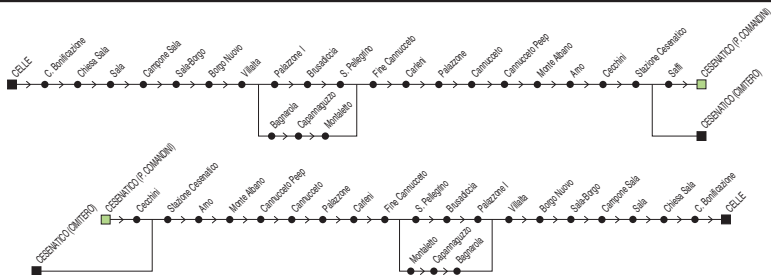

Linea 3

Celle ↔ Piazzale Comandini

◆ Si effettua fino al 14/5/25 ◆

† **FESTIVO**

Zona	Località	P	P	&P	&P	#,P	Zona	Località	P	P	&P	#,P	P
890	Celle	07:35	11:15	14:20	16:40	17:10	890	Cimitero (v.le Mazzini)			16:15	16:45	
890	Sala	07:38	11:18	14:21	16:43	17:13	890	p.le Comandini	09:40	12:40			18:40
890	Villalta	07:42	11:22	14:27	16:47	17:17	890	Cecchini	09:41	12:41			18:41
890	Bagnarola			14:28			890	Stazione Cesenatico	09:43	12:43	16:18	16:48	18:43
708	Montaletto Chiesa			14:33			890	Cannucceto	09:48	12:48	16:25	16:55	18:48
890	Brusadiccia	07:43	11:23		16:48	17:18	890	Fine Cannucceto	09:49	12:49	16:26	16:56	18:49
890	Fine Cannucceto	07:45	11:25	14:33	16:50	17:20	708	Montaletto			16:27	16:57	
890	Cannucceto	07:47	11:27	14:35	16:52	17:22	880	Bagnarola			16:31	17:01	
890	Cecchini	07:51	11:31	14:40	16:56	17:26	890	Villalta			16:33	17:03	
890	Stazione Cesenatico	07:53	11:33	14:42	16:58	17:28	890	Brusadiccia	09:51	12:51			18:51
890	p.le Comandini	07:55	11:35		17:00	17:30	890	Villalta	09:53	12:53	16:33	17:03	18:53
890	Cimitero (v.le Mazzini)			14:45			890	Sala	09:59	12:59	16:39	17:09	18:59
							890	Celle	10:00	13:00	16:40	17:10	19:00

& = si effettua fino al 31/3/25

= si effettua dall'1/4/25

P = Corsa su prenotazione: prenotare entro il giorno feriale precedente sul sito www.startromagna.it/servizi/corse-su-prenotazione, fino alle ore 17:00, o chiamando l'800 21 34 80, entro le ore 17:00 dal lunedì al venerdì, entro le ore 14:00 il sabato.