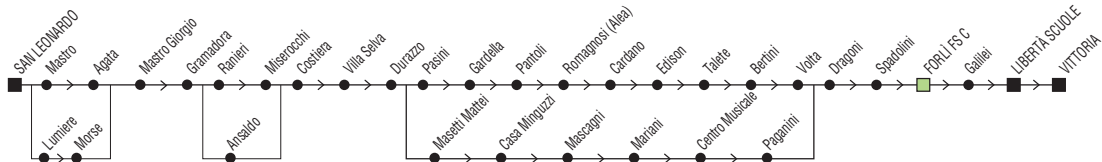

Linea 13

San Leonardo → Stazione FS

✕ FERIALE

Zona	Località			@	@	@				@,P,1	@	@	@,P,1
860	S. Leonardo	06:30	07:18	08:30	10:00	11:30	12:53	13:53	14:49	15:40	18:00	19:00	20:00
860	Lumiere	|	|	|	|	|	|	|	|	15:42	|	|	20:02
860	Morse	|	|	|	|	|	|	|	|	15:44	|	|	20:04
860	Mastro Giorgio	06:35	07:23	08:35	10:05	11:35	12:58	13:58	14:54	15:49	18:05	19:05	20:09
860	Durazzo	06:41	07:29	08:41	10:11	11:41	13:04	14:04	15:00	15:54	18:11	19:11	20:14
860	Romagnosi (Alea)	06:46	07:34	08:46	10:16	11:46	13:09	14:09	15:05	|	18:16	19:16	|
860	Talete	06:48	07:36	08:48	10:18	11:48	13:11	14:11	15:07	|	18:18	19:18	|
860	Mascagni	|	|	|	|	|	|	|	|	15:59	|	|	20:19
860	Paganini	|	|	|	|	|	|	|	|	16:00	|	|	20:20
860	Dragoni	06:52	07:40	08:52	10:22	11:52	13:15	14:15	15:11	16:01	18:22	19:22	20:21
860	Spadolini	06:53	07:41	08:53	10:23	11:53	13:16	14:16	15:12	16:02	18:23	19:23	20:22
860	Forlì FS C	06:54	07:42	08:54	10:24	11:54	13:17	14:17	15:13	16:04	18:24	19:24	20:24
860	Vittoria		07:45				13:20	14:20					

@ = non si effettua il Sabato

1 = transita v. F.lli Lumiere

P = Corsa su prenotazione: prenotare entro il giorno feriale precedente sul sito www.startromagna.it/servizi/corse-su-prenotazione, fino alle ore 17:00, o chiamando l'800 21 34 80, entro le ore 17:00 dal lunedì al venerdì, entro le ore 14:00 il sabato.