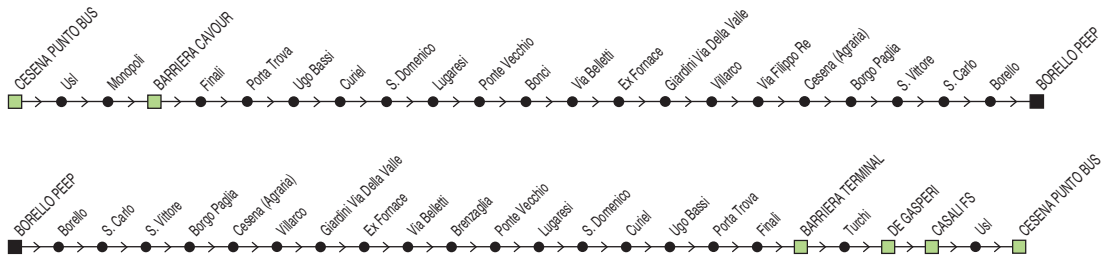

Linea 93

Cesena Punto Bus ↔ Borello PEEP

† FESTIVO

Zona	Località						Zona	Località					
880	Cesena Punto Bus	07:35	09:35	12:35	15:35	18:35	881	Borello Peep	08:40	10:10	13:10	16:10	19:10
880	Barriera Cavour	07:40	09:40	12:40	15:40	18:40	881	Borello	08:42	10:12	13:12	16:12	19:12
880	S. Domenico	07:44	09:44	12:44	15:44	18:44	881	S. Carlo	08:49	10:19	13:19	16:19	19:19
880	Borgo Paglia	07:51	09:51	12:51	15:51	18:51	880	S. Vittore	08:53	10:23	13:23	16:23	19:23
880	S. Vittore	07:56	09:56	12:56	15:56	18:56	880	Borgo Paglia	08:57	10:27	13:27	16:27	19:27
881	S. Carlo	08:00	10:00	13:00	16:00	19:00	880	S. Domenico	09:04	10:34	13:34	16:34	19:34
881	Borello	08:09	10:09	13:09	16:09	19:09	880	Barriera Terminal	09:08	10:38	13:38	16:38	19:38
881	Borello Peep	08:10	10:10	13:10	16:10	19:10	880	Cesena Punto Bus	09:13	10:43	13:43	16:43	19:43