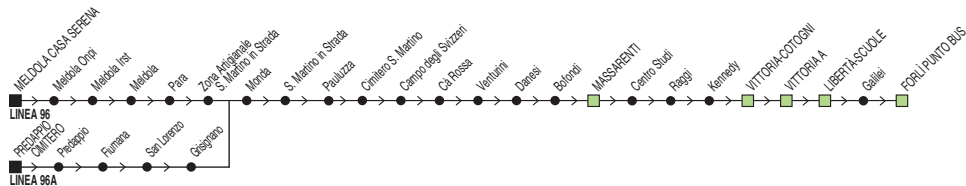

Linee 96-96A

Predappio → Meldola → Forlì

X FERIALE

Zona	Località		A,1		A		A		A		A		A,1	
861	Predappio Cimitero		07:14		08:17		09:17		10:17		11:17		12:17	13:17
861	Predappio		07:17		08:20		09:20		10:20		11:20		12:20	13:20
861	Trivella		07:22		08:25		09:25		10:25		11:25		12:25	13:25
861	Fiumana		07:26		08:29		09:29		10:29		11:29		12:29	13:29
860	S. Lorenzo		07:32		08:32		09:32		10:32		11:32		12:32	13:32
871	Meldola (Casa Serena)	06:49		07:42		08:49		09:49		10:49		11:49		12:49
871	Meldola (IRST)	06:54		07:47		08:54		09:54		10:54		11:54		12:54
871	Meldola Cap.	06:55		07:48		08:55		09:55		10:55		11:55		12:55
860	Para (Monda)	07:02		07:55		09:02		10:02		11:02		12:02		13:02
860	Z. Art.le S. Martino in S.	07:05		07:58		09:05		10:05		11:05		12:05		13:05
860	S. Martino in Strada	07:08	07:38	08:01	08:38	09:08	09:38	10:08	10:38	11:08	11:38	12:08	12:38	13:08
860	Centro Studi	07:17	07:47	08:10	08:47	09:17	09:47	10:17	10:47	11:17	11:47	12:17	12:47	13:17
860	Forlì (Libertà-Scuole)	07:22	07:52	08:15	08:52	09:22	09:52	10:22	10:52	11:22	11:52	12:22	12:52	13:22
860	Forlì Punto Bus	07:24	07:54	08:17	08:54	09:24	09:54	10:24	10:54	11:24	11:54	12:24	12:54	13:24

A = Linea 96A   1 = transita Fiumana Zona Artigianale