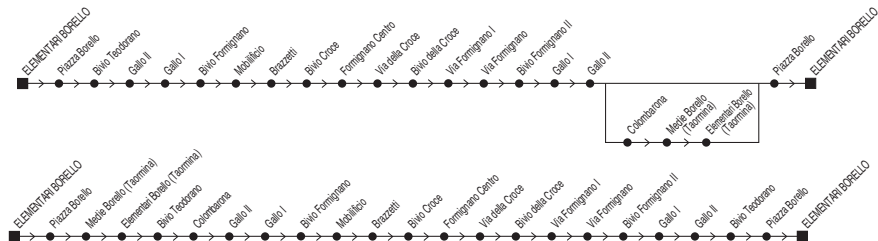

Linea 35

Borello ↔ Formignano ↔ Borello

◆ SI EFFETTUA NEI GIORNI DI SCUOLA ◆

✕ **FERIALE**

Zona	Località	§	§	§,#	§,M	Zona	Località	§,S	§,@	§,L
881	Borello (Elementare)	06:40	07:30	14:00	14:45	881	Borello (Elementare)	13:05	13:12	16:15
881	Bivio Teodorano (Medie)	06:40	07:32	14:01	14:45	881	Borello (Scuole Taormina)	13:08	13:15	16:18
881	Bivio Formignano	06:42	07:34	14:03	14:47	881	Bivio Teodorano (Medie)	13:09	13:16	16:19
881	Bivio Croce	06:48	07:40	14:09	14:53	881	Borello (Colombarona)	13:11	13:18	16:21
881	Formignano	06:50	07:42	14:11	14:55	881	Bivio Formignano	13:12	13:19	16:22
881	Via della Croce	06:51	07:43	14:11	14:56	881	Bivio Croce	13:17	13:24	16:27
881	Via Formignano	06:54	07:46	14:14	14:59	881	Formignano	13:19	13:26	16:29
881	Gallo	06:57	07:47	14:16	15:02	881	Via della Croce	13:19	13:26	16:29
881	Borello (Colombarona)		07:49			881	Via Formignano	13:22	13:29	16:32
881	Borello (Scuole Taormina)		07:52			881	Gallo	13:23	13:30	16:33
881	Borello (Elementare)	07:00	07:55	14:19	15:05	881	Bivio Teodorano	13:25	13:32	16:35
						881	Borello (Elementare)	13:27	13:34	16:37

§ = solo nei gg. di Scuola

= non si effettua il Martedì e Giovedì

@ = non si effettua il Sabato

L = si effettua dal Lunedì al Giovedì

M = si effettua il Martedì e Giovedì

S = si effettua il Sabato