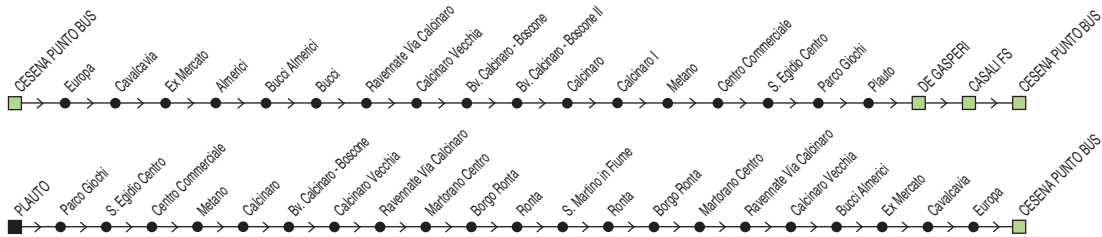

Linea 33

Cesena ↔ Martorano ↔ Villa Chiaviche ↔ Cesena

◆ SI EFFETTUA NEI GIORNI DI SCUOLA ◆

✕ FERIALE

Zona	Località	§	Zona	Località	§	M
880	Cesena Punto Bus	07:35	880	Plauto	13:05	16:10
880	Martorano (bv. Calcinaro)	07:41	880	S. Egidio	13:10	16:15
880	Calcinaro	07:43	880	Metano	13:15	16:20
880	Metano	07:46	880	Calcinaro	13:18	16:23
880	S. Egidio	07:49	880	Martorano (bv. Calcinaro)	13:21	16:25
880	Plauto	07:54	880	Borgo Ronta	|	16:27
880	Cesena Punto Bus	07:58	880	S. Martino in Fiume	|	16:35
			880	Borgo Ronta	|	16:43
			880	Martorano	|	16:45
			880	Cesena Punto Bus	13:30	17:00

§ = solo nei gg. di Scuola   M = si effettua il Martedì, Mercoledì e Venerdì scolastico