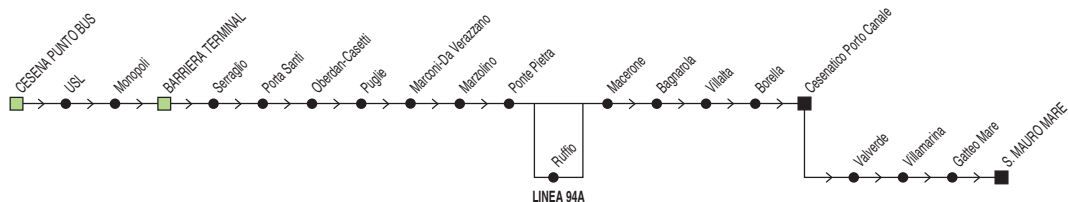

Linea 94/94A		Cesena Punto Bus → Cesenatico Porto Canale													
		✕ FERIALE													
		Zona	Località	A	A,1		A	#		A		A		§,A	
880	Cesena Punto Bus	06:10	07:10	07:50	08:20			08:50	09:20	10:20	11:20	12:20	12:50		
880	Barriera	06:15	07:15	07:55	08:25			08:55	09:25	10:25	11:25	12:25	12:55		
880	Ponte Pietra	06:25	07:25	08:05	08:35			09:05	09:35	10:35	11:35	12:35	13:05		
880	Ruffio	06:26	07:26		08:36				09:36			12:36			
880	Cesena (Largo Virgilio)													13:15	
880	Macerone	06:31	07:31	08:11	08:41			09:11	09:41	10:41	11:41	12:41	13:11	13:35	
880	Ruffio													13:45	
890	Villalta	06:35	07:35	08:15	08:45			09:15	09:45	10:45	11:45	12:45	13:15		
890	Cesenatico (p.le Comandini)	06:45	07:45	08:25	08:55			09:25	09:55	10:55	11:55	12:55	13:25		
890	Cesenatico (Porto Canale)	06:48	07:48	08:28	08:58	08:58		09:28	09:58	10:58	11:58	12:58	13:28		
890	Gatteo Mare					09:11									
890	S. Mauro Mare					09:18									
§ = solo nei gg. di Scuola				# = non si effettua il Venerdì				A = Linea 94A transita per Ruffio							
1 = gg. di Scuola prosegue per Cesenatico IAL (7:55)