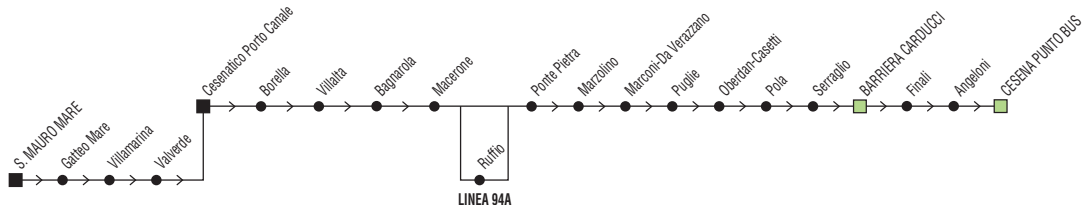

Linea 94/94A		Cesenatico Porto Canale → Cesena Punto Bus										
		✕ FERIALE										
Zona	Località		A	A		A		A		A	#,4	
890	S. Mauro Mare										19:48	
890	Gatteo Mare (Euclide)										19:55	
890	Cesenatico (Porto Canale)	13:35	14:10	15:05	16:05	17:05	17:35	18:05	18:35	19:05	20:05	20:10
890	Cesenatico (p.le Comandini)	13:39	14:14	15:09	16:09	17:09	17:39	18:09	18:39	19:09	20:08	20:14
890	Villalta	13:50	14:25	15:20	16:20	17:20	17:50	18:20	18:50	19:20		20:25
880	Macerone	13:54	14:29	15:24	16:24	17:24	17:54	18:24	18:54	19:24		20:29
880	Ruffio	|	14:33	15:28	|	17:28	|	18:28	|	19:28		|
880	Ponte Pietra	14:00	14:35	15:30	16:30	17:30	18:00	18:30	19:00	19:30		20:35
880	Barriera	14:10	14:45	15:40	16:40	17:40	18:10	18:40	19:10	19:40		20:45
880	Cesena Punto Bus	14:15	14:50	15:45	16:45	17:45	18:15	18:45	19:15	19:45		20:50
# = non si effettua il Venerdì			A = Linea 94A transita per Ruffio				4 = termina a bv. Cannucceto (20:13)