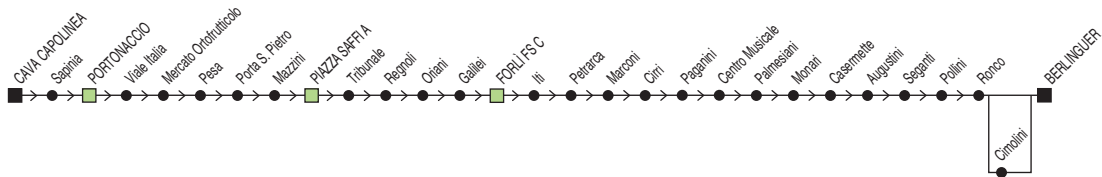

1 = parte da Villagrappa alle 7:01 2 = parte da Villanova alle 7:25

Linea 4

Cava → Piazza Saffi → Ronco

◆ SI EFFETTUA NEI GIORNI DI SCUOLA ◆

✕ FERIALE

Zona	Località													
860	Cava (Capolinea)	10:30	11:00	11:30	12:00		12:30	12:45	13:00	13:15	13:30	13:45	14:00	14:15
860	Portonaccio	10:35	11:05	11:35	12:05		12:35	12:50	13:05	13:20	13:35	13:50	14:05	14:20
860	Porta S. Pietro	10:38	11:08	11:38	12:08		12:38	12:53	13:08	13:23	13:38	13:53	14:08	14:23
860	p.za Saffi	10:41	11:11	11:41	12:11	12:26	12:41	12:56	13:11	13:26	13:41	13:56	14:11	14:26
860	Galilei	10:44	11:14	11:44	12:14	12:29	12:44	12:59	13:14	13:29	13:44	13:59	14:14	14:29
860	Forlì FS C	10:46	11:16	11:46	12:16	12:31	12:46	13:01	13:16	13:31	13:46	14:01	14:16	14:31
860	Paganini	10:52	11:22	11:52	12:22	12:37	12:52	13:07	13:22	13:37	13:52	14:07	14:22	14:37
860	Monari	10:55	11:25	11:55	12:25	12:40	12:55	13:10	13:25	13:40	13:55	14:10	14:25	14:40
860	Ronco	10:59	11:29	11:59	12:29	12:44	12:59	13:14	13:29	13:44	13:59	14:14	14:29	14:44
860	Cimolini								13:31				14:31	
860	Berlinguer	11:01	11:31	12:01	12:31	12:46	13:01	13:16	13:33	13:46	14:01	14:16	14:33	14:46