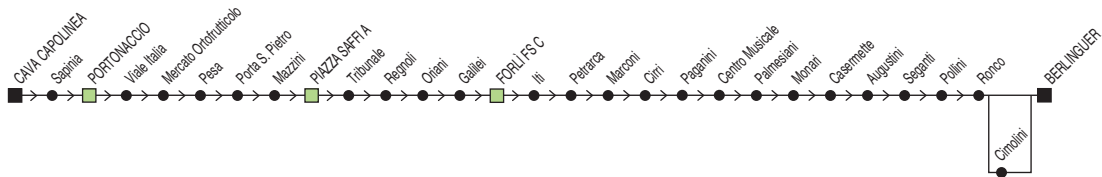

Linea 4

Cava → Piazza Saffi → Ronco

♦ SI EFFETTUA NEI GIORNI NON SCOLASTICI ♦

✕ **FERIALE**

Zona	Località																								
860	Cava (Capolinea)	12:45	13:00	13:15	13:30	13:45	14:00	14:15	14:30	15:00	15:30	16:00	16:30	17:00	17:30	18:00	18:30	19:10	19:50	20:20					
860	Portonaccio	12:50	13:05	13:20	13:35	13:50	14:05	14:20	14:35	15:05	15:35	16:05	16:35	17:05	17:35	18:05	18:35	19:15	19:55	20:25					
860	Porta S. Pietro	12:53	13:08	13:23	13:38	13:53	14:08	14:23	14:38	15:08	15:38	16:08	16:38	17:08	17:38	18:08	18:38	19:18	19:58	20:28					
860	p.za Saffi	12:56	13:11	13:26	13:41	13:56	14:11	14:26	14:41	15:11	15:41	16:11	16:41	17:11	17:41	18:11	18:41	19:21	20:01	20:31					
860	Galilei	12:59	13:14	13:29	13:44	13:59	14:14	14:29	14:44	15:14	15:44	16:14	16:44	17:14	17:44	18:14	18:44	19:24	20:04	20:34					
860	Forlì FS C	13:01	13:16	13:31	13:46	14:01	14:16	14:31	14:46	15:16	15:46	16:16	16:46	17:16	17:46	18:16	18:46	19:26	20:06	20:36					
860	Paganini	13:07	13:22	13:37	13:52	14:07	14:22		14:52	15:22	15:52	16:22	16:52	17:22	17:52	18:22	18:52	19:32	20:12	20:42					
860	Monari	13:10	13:25	13:40	13:55	14:10	14:25		14:55	15:25	15:55	16:25	16:55	17:25	17:55	18:25	18:55	19:35	20:15	20:45					
860	Ronco	13:14	13:29	13:44	13:59	14:14	14:29		14:59	15:29	15:59	16:29	16:59	17:29	17:59	18:29	18:59	19:39	20:19	20:49					
860	Cimolini		13:31				14:31										19:01								
860	Berlinguer	13:16	13:33	13:46	14:01	14:16	14:33		15:01	15:31	16:01	16:31	17:01	17:31	18:01	18:31	19:03	19:41	20:21	20:51