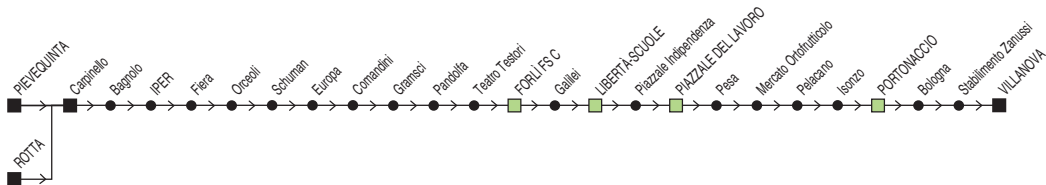

1 = nei gg. di Scuola transita da Scuole Romiti

Linea 12

Pievequinta → (Rotta) → Carpinello → Iper → Villanova

X FERIALE

Zona	Località																			
860	Pievequinta	05:53	06:57			10:01	11:01		13:05			15:16	16:16	17:16	18:16					
860	Rotta			07:34	09:02			12:17				14:17								19:17
860	Carpinello (Capolinea)	05:56	07:00	07:36	09:04	10:04	11:04	12:19	13:08			14:19	15:19	16:19	17:19	18:19	19:19			
860	Carpinello	05:57	07:01	07:37	09:05	10:05	11:05	12:20	13:09			14:20	15:20	16:20	17:20	18:20	19:20			
860	Iper	06:02	07:06	07:42	09:10	10:10	11:10	12:25	13:14			14:25	15:25	16:25	17:25	18:25	19:25			
860	Fiera	06:04	07:08	07:44	09:12	10:12	11:12	12:27	13:16			14:27	15:27	16:27	17:27	18:27	19:27			
860	Comandini	06:08	07:12	07:48	09:16	10:16	11:16	12:31	13:20			14:31	15:31	16:31	17:31	18:31	19:31			
860	dep. START (v. Pandolfa)	06:12	07:16	07:52	09:20	10:20	11:20	12:35	13:24			14:35	15:35	16:35	17:35	18:35	19:35			
860	Forlì FS C	06:17	07:21	07:57	09:25	10:25	11:25	12:40	13:29			14:40	15:40	16:40	17:40	18:40	19:40			
860	Libertà - Scuole	06:20	07:24	08:00	09:28	10:28	11:28	12:43	13:32			14:43	15:43	16:43	17:43	18:43	19:43			
860	p.le del Lavoro	06:23	07:27	08:03	09:31	10:31	11:31	12:46	13:35			14:46	15:46	16:46	17:46	18:46	19:46			
860	Portonaccio	06:29	07:33	08:09	09:37	10:37	11:37	12:52	13:41			14:52	15:52	16:52	17:52	18:52	19:52			
860	Cava (Capolinea)										14:01									
860	Bologna	06:35	07:39	08:15	09:43	10:43	11:43	12:58	13:47	14:02	14:58	15:58	16:58	17:58	18:58	19:58				
860	Villanova	06:41	07:45	08:21	09:49	10:49	11:49	13:04	13:53	14:08	15:04	16:04	17:04	18:04	19:04	20:04				