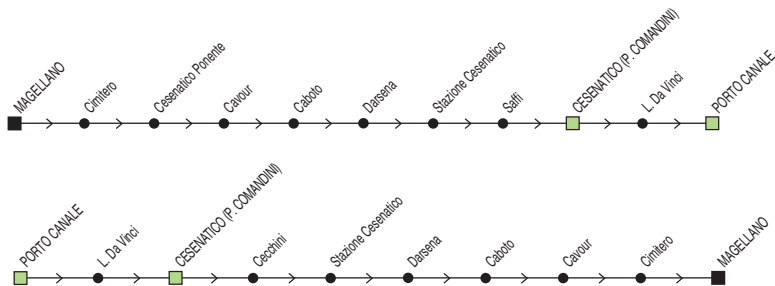

Linea 2		Cesenatico Ponente ↔ Porto Canale									
		◆ Si effettua fino al 14/5/25 ◆									
		† FESTIVO									
Zona	Località	P	&P	#,P	Zona	Località	P	&P	#,P	&P	#,P
890	Magellano (Atlantica)	10:20	15:00	15:30	890	Porto Canale	09:09	13:49	14:19	15:54	16:24
890	Cesenatico Ponente	10:22	15:02	15:32	890	p.le Comandini	09:10	13:50	14:20	15:55	16:25
890	Caboto	10:23	15:03	15:33	890	Stazione Cesenatico	09:18	13:58	14:28	16:03	16:33
890	Stazione Cesenatico	10:26	15:06	15:36	890	Caboto	09:21	14:01	14:31	16:06	16:36
890	p.le Comandini	10:29	15:09	15:39	890	Magellano (Atlantica)	09:24	14:04	14:34	16:09	16:39
890	Porto Canale	10:30	15:10	15:40							

& = si effettua fino al 31/3/25   # = si effettua dall'1/4/25

P = Corsa su prenotazione: prenotare entro il giorno feriale precedente sul sito www.startromagna.it/servizi/corse-su-prenotazione, fino alle ore 17:00, o chiamando l'800 21 34 80, entro le ore 17:00 dal lunedì al venerdì, entro le ore 14:00 il sabato.