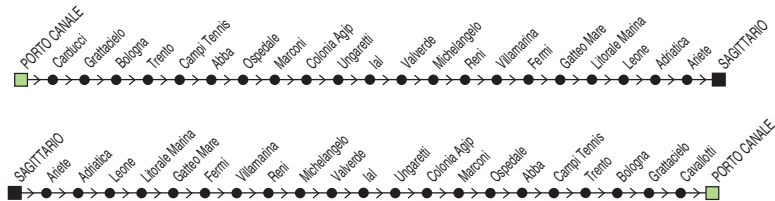

Linea 1

Porto Canale ↔ Litorale Marina

◆ Si effettua fino al 14/5/25 ◆

† FESTIVO

Zona	Località	P	&P	#,P	Zona	Località	P	&P	#,P	&P	#,P
890	Porto Canale	10:30	15:10	15:40	890	Sagittario (Lit. Marina)	08:50	13:30	14:00	15:35	16:05
890	Grattacielo	10:32	15:12	15:42	890	Litorale Marina	08:53	13:33	14:03	15:38	16:08
890	Viale Trento	10:35	15:15	15:45	890	Gatteo Mare	08:54	13:34	14:04	15:39	16:09
890	Ospedale	10:37	15:17	15:47	890	Villamarina	08:55	13:35	14:05	15:40	16:10
890	Valverde	10:42	15:22	15:52	890	Valverde	08:57	13:37	14:07	15:42	16:12
890	Villamarina	10:44	15:24	15:54	890	Ospedale	09:02	13:42	14:12	15:47	16:17
890	Gatteo Mare	10:45	15:25	15:55	890	Viale Trento	09:05	13:45	14:15	15:50	16:20
890	Litorale Marina	10:48	15:28	15:58	890	Grattacielo	09:07	13:47	14:17	15:52	16:22
890	Sagittario (Lit. Marina)	10:49	15:29	15:59	890	Porto Canale	09:09	13:49	14:19	15:54	16:24

& = si effettua fino al 31/3/25

= si effettua dall'1/4/25

P = Corsa su prenotazione: prenotare entro il giorno feriale precedente sul sito www.startromagna.it/servizi/corse-su-prenotazione, fino alle ore 17:00, o chiamando l'800 21 34 80, entro le ore 17:00 dal lunedì al venerdì, entro le ore 14:00 il sabato.