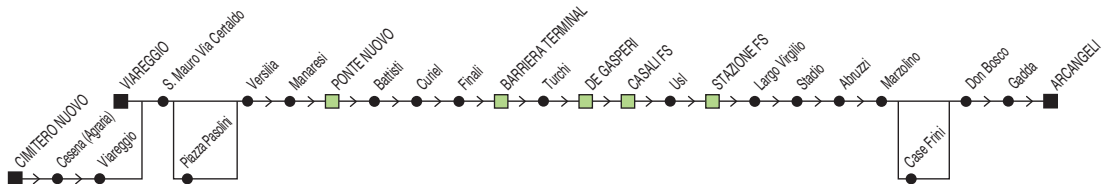

Linea 3

S. Mauro → Case Finali

◆ SI EFFETTUA NEI GIORNI NON SCOLASTICI ◆

✕ FERIALE

Zona	Località																				
880	Cimitero Nuovo				07:15			08:00				09:00		10:00		11:00		12:00			
880	Viareggio	06:00	06:30	06:50	07:18	07:33	07:48	08:03	08:18	08:33	08:48	09:03	09:33	10:03	10:33	11:03	11:33	12:03	12:18	12:33	
880	Piazza Pasolini	|	|	|	07:22	|	|	|	|	|	08:52	|	|	|	|	|	|	|	|	|	|
880	Ponte Nuovo	06:05	06:35	06:55	07:26	07:38	07:53	08:08	08:23	08:38	08:56	09:08	09:38	10:08	10:38	11:08	11:38	12:08	12:23	12:38	
880	Barriera Terminal	06:12	06:42	07:02	07:33	07:45	08:00	08:15	08:30	08:45	09:03	09:15	09:45	10:15	10:45	11:15	11:45	12:15	12:30	12:45	
880	Stazione FS	06:16	06:46	07:06	07:37	07:49	08:04	08:19	08:34	08:49	09:07	09:19	09:49	10:19	10:49	11:19	11:49	12:19	12:34	12:49	
880	Marzolino	06:22	06:51	07:12	07:43	07:54	08:10	08:25	08:40	08:54	09:13	09:25	09:55	10:25	10:54	11:25	11:54	12:25	12:40	12:54	
880	Case Frini	|	06:55	|	|	07:58	|	|	|	08:58	|	|	|	|	10:58	|	11:58	|	|	12:58	
880	Arcangeli	06:25	07:00	07:15	07:46	08:03	08:13	08:28	08:43	09:03	09:16	09:28	09:58	10:28	11:03	11:28	12:03	12:28	12:43	13:03