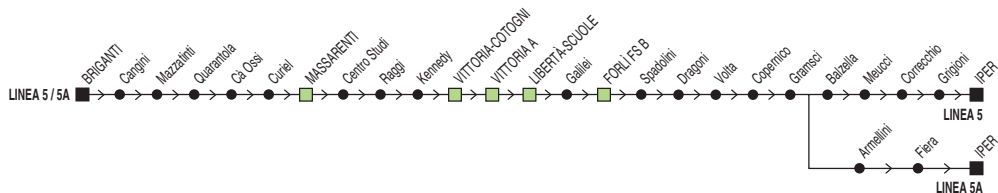

Linee 5-5A

San Martino in Strada → Z.I. Coriano → Fiera → Iper

◆ SI EFFETTUA NEI GIORNI NON SCOLASTICI ◆

✕ FERIALE

LINEA		5	5	5	5A	5	5A	5	5A	5	5A	5	5A	5	5A	5	5A	5
Zona	Località																	
860	Briganti	06:12	06:35	07:07	07:25	07:45	08:05	08:25	08:55	09:25	09:55	10:25	10:55	11:25	11:55	12:15	12:35	12:55
860	Centro Studi	06:22	06:45	07:17	07:35	07:55	08:15	08:35	09:05	09:35	10:05	10:35	11:05	11:35	12:05	12:25	12:45	13:05
860	Libertà - Scuole	06:26	06:49	07:21	07:39	07:59	08:19	08:39	09:09	09:39	10:09	10:39	11:09	11:39	12:09	12:29	12:49	13:09
860	Forlì FS B	06:28	06:51	07:23	07:41	08:01	08:21	08:41	09:11	09:41	10:11	10:41	11:11	11:41	12:11	12:31	12:51	13:11
860	Gramsci	06:33	06:56	07:28	07:46	08:06	08:26	08:46	09:16	09:46	10:16	10:46	11:16	11:46	12:16	12:36	12:56	13:16
860	Meucci	06:36	06:59	07:31	|	08:09	|	08:49	|	09:49	|	10:49	|	11:49	|	12:39	|	13:19
860	Pascal	06:40	07:03	07:35	|	08:13	|	08:53	|	09:53	|	10:53	|	11:53	|	12:43	|	13:23
860	Armellini	|	|	|	07:47	|	08:27	|	09:17	|	10:17	|	11:17	|	12:17	|	12:57	|
860	Fiera	06:44	07:07	|	07:50	|	08:30	|	09:20	|	10:20	|	11:20	|	12:20	|	13:00	|
860	Iper	06:45	07:08	07:38	07:52	08:16	08:32	08:56	09:22	09:56	10:22	10:56	11:22	11:56	12:22	12:46	13:02	13:26