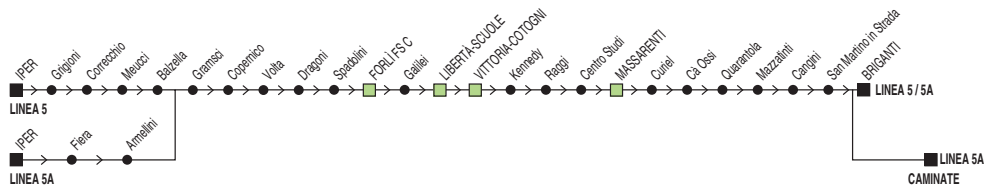

Linee 5-5A

Iper → Fiera → Z.I. Coriano → San Martino in Strada

◆ SI EFFETTUA NEI GIORNI DI SCUOLA ◆

✕ FERIALE

		LINEA	5	5A	5A	5	5A	5	5A	5	5A	5	5A	5	5A	5	5A	5	5A	5	
Zona	Località						R														
860	Iper		06:16	06:43	07:03	07:23		07:50	08:06	08:14	08:30	08:38	08:54	09:10	09:34	09:50	10:14	10:30	10:54	11:10	
860	Fiera			06:45	07:05		07:36		08:08		08:32		08:56		09:36		10:16		10:56		
860	Armellini			06:48	07:08		07:38		08:11		08:35		08:59		09:39		10:19		10:59		
860	Pascal		06:18			07:25		07:52		08:16		08:40		09:12		09:52		10:32		11:12	
860	Meucci		06:22			07:29		07:56		08:20		08:44		09:16		09:56		10:36		11:16	
860	Gramsci		06:26	06:49	07:09	07:33	07:39	08:00	08:12	08:24	08:36	08:48	09:00	09:20	09:40	10:00	10:20	10:40	11:00	11:20	
860	Forlì FS C		06:31	06:54	07:14	07:38	07:44	08:05	08:17	08:29	08:41	08:53	09:05	09:25	09:45	10:05	10:25	10:45	11:05	11:25	
860	Libertà - Scuole		06:34	06:57	07:17	07:41	07:47	08:08	08:20	08:32	08:44	08:56	09:08	09:28	09:48	10:08	10:28	10:48	11:08	11:28	
860	Centro Studi		06:38	07:01	07:21	07:45	07:51	08:12	08:24	08:36	08:48	09:00	09:12	09:32	09:52	10:12	10:32	10:52	11:12	11:32	
860	Monda		06:48			07:55		08:22		08:46		09:10	09:21	09:42	10:01	10:22	10:41	11:02	11:21	11:42	
860	Briganti		06:48			07:55		08:22		08:46		09:10	09:22	09:42	10:02	10:22	10:42	11:02	11:22	11:42	
860	v. Delle Caminate			07:12	07:32		08:02				08:59										

R = Parte da Rotta alle 7:27