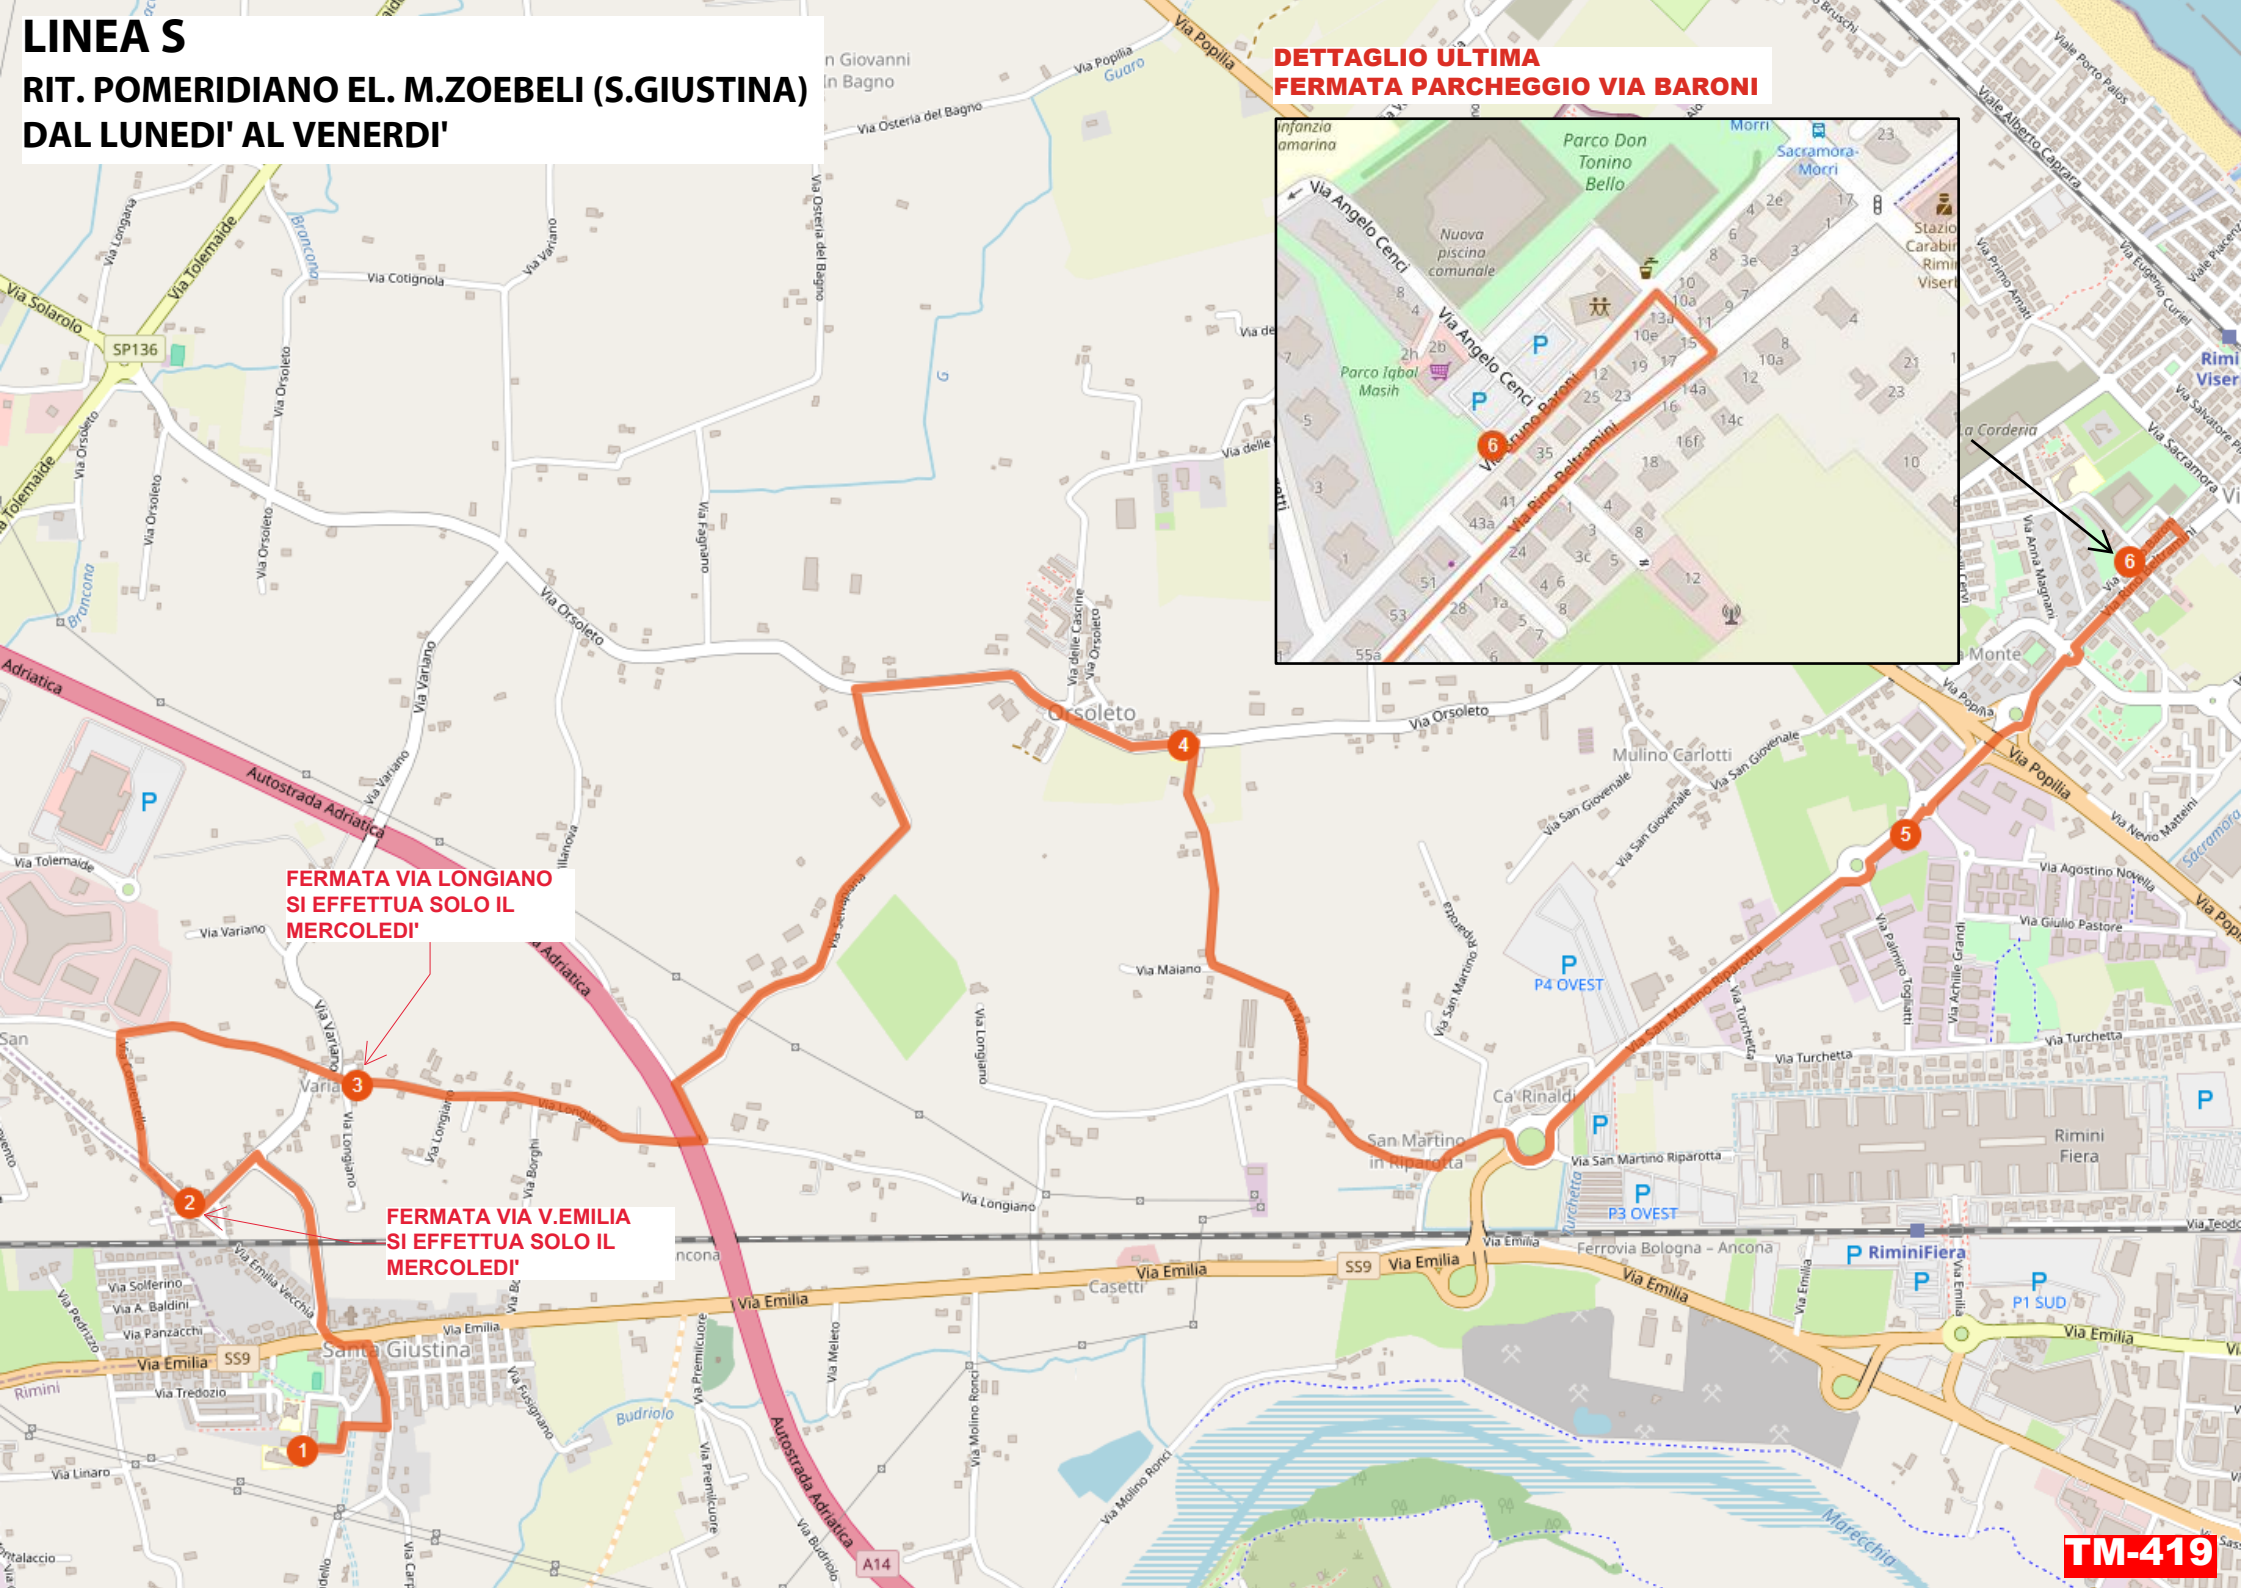

LINEA S

RIT. POMERIDIANO EL. M.ZOEBELI (S.GIUSTINA)
DAL LUNEDI' AL VENERDI'

DETTAGLIO ULTIMA FERMATA PARCHEGGIO VIA BARONI

**FERMATA VIA LONGIANO
SI EFFETTUA SOLO IL
MERCOLEDI'**

**FERMATA VIA V.EMILIA
SI EFFETTUA SOLO IL
MERCOLEDI'**