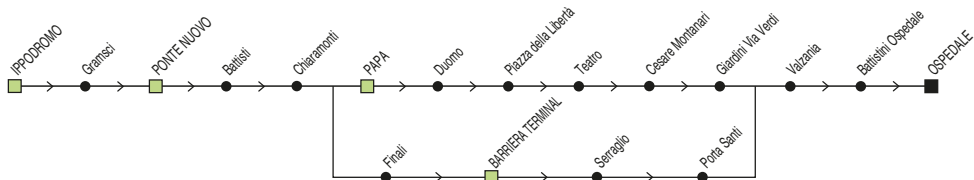

Linea 4

Ippodromo → p.za della Libertà / Barriera → Ospedale

✕ FERIALE

Zona	Località																		
880	Ippodromo	17:00	17:15	17:30	17:45	18:00	18:15	18:30	18:45	19:00	19:15	19:30	19:45	20:00	20:15	20:30	20:45	21:00	21:15
880	Ponte Nuovo	17:03	17:18	17:33	17:48	18:03	18:18	18:33	18:48	19:03	19:18	19:33	19:48	20:03	20:18	20:33	20:48	21:03	21:18
880	Battisti	17:05	17:20	17:35	17:50	18:05	18:20	18:35	18:50	19:05	19:20	19:35	19:50	20:05	20:20	20:35	20:50	21:05	21:20
880	Papa																		
880	p.za della Libertà																		
880	Barriera Terminal	17:09	17:24	17:39	17:54	18:09	18:24	18:39	18:54	19:09	19:24	19:39	19:54	20:09	20:24	20:39	20:54	21:09	21:24
880	Valzania	17:12	17:27	17:42	17:57	18:12	18:27	18:42	18:57	19:12	19:27	19:42	19:57	20:12	20:27	20:42	20:57	21:12	
880	Ospedale	17:14	17:29	17:44	17:59	18:14	18:29	18:44	18:59	19:14	19:29	19:44	19:59	20:14	20:29	20:44	20:59	21:14