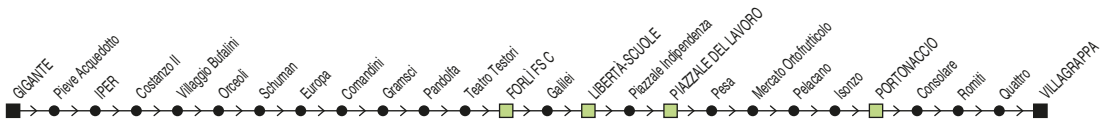

Linea 11

Gigante → Pieve Acquedotto → Iper → Villagrappa

◆ Si effettua dal 7/6 al 20/7 e dal 2/9 ◆

✕ FERIALE

Zona	Località															
860	Gigante (Fiori)		06:30	07:30	08:30	09:30			13:00	13:50	14:45	15:45	16:45	17:45	18:45	
860	Pieve Acquedotto		06:33	07:33	08:33	09:33	10:33	11:55	13:03	13:53	14:48	15:48	16:48	17:48	18:48	19:48
860	Iper		06:36	07:36	08:36	09:36	10:36	11:58	13:06	13:56	14:51	15:51	16:51	17:51	18:51	19:51
860	Villaggio Bufalini		06:42	07:42	08:42	09:42	10:42	12:04	13:12	14:02	14:57	15:57	16:57	17:57	18:57	19:57
860	Comandini		06:46	07:46	08:46	09:46	10:46	12:08	13:16	14:06	15:01	16:01	17:01	18:01	19:01	20:01
860	dep. START (v. Pandolfa)		06:50	07:50	08:50	09:50	10:50	12:12	13:20	14:10	15:05	16:05	17:05	18:05	19:05	20:05
860	Forlì FS C	06:13	06:55	07:55	08:55	09:55	10:55	12:17	13:25	14:15	15:10	16:10	17:10	18:10	19:10	20:10
860	Libertà - Scuole	06:16	06:58	07:58	08:58	09:58	10:58	12:20	13:28	14:18	15:13	16:13	17:13	18:13	19:13	20:13
860	p.le del Lavoro	06:19	07:01	08:01	09:01	10:01	11:01	12:23	13:31	14:21	15:16	16:16	17:16	18:16	19:16	20:16
860	Portonaccio	06:25	07:07	08:07	09:07	10:07	11:07	12:29	13:37	14:27	15:22	16:22	17:22	18:22	19:22	20:22
860	Quattro	06:32	07:14	08:14	09:14	10:14	11:14	12:36	13:44	14:34	15:29	16:29	17:29	18:29	19:29	20:29
860	Villagrappa	06:36	07:18	08:18	09:18	10:18	11:18	12:40	13:48	14:38	15:33	16:33	17:33	18:33	19:33	20:33