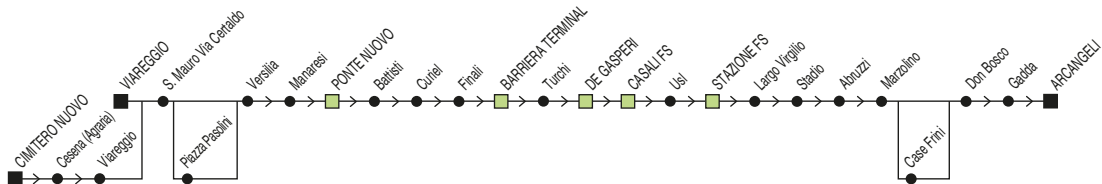

Linea 3

S. Mauro → Case Finali

◆ Si effettua dal 7/6 al 20/7 e dal 2/9 ◆

✕ **FERIALE**

Zona	Località																	
880	Cimitero Nuovo				07:07		07:47			08:57		09:57		10:57		11:47		
880	Viareggio	06:00	06:30	06:50	07:10	07:30	07:50	08:10	08:30	09:00	09:30	10:00	10:30	11:00	11:30	11:50	12:10	12:30
880	p.za Pasolini	|	|	|	07:14	|	|	|	|	09:04	|	|	|	|	|	|	|	|
880	Ponte Nuovo	06:05	06:35	06:55	07:18	07:35	07:55	08:15	08:35	09:08	09:35	10:05	10:35	11:05	11:35	11:55	12:15	12:35
880	Barriera Terminal	06:12	06:42	07:02	07:25	07:42	08:02	08:22	08:42	09:15	09:42	10:12	10:42	11:12	11:42	12:02	12:22	12:42
880	Stazione FS	06:16	06:46	07:06	07:29	07:46	08:06	08:26	08:46	09:19	09:46	10:16	10:46	11:16	11:46	12:06	12:26	12:46
880	Marzolino	06:22	06:52	07:12	07:35	07:52	08:12	08:32	08:52	09:25	09:52	10:22	10:52	11:22	11:52	12:12	12:32	12:52
880	Case Frini	|	06:55	|	|	07:55	|	|	08:55	|	|	|	10:55	|	11:55	|	|	12:55
880	Arcangeli	06:25	07:00	07:15	07:38	08:00	08:15	08:35	09:00	09:28	09:55	10:25	11:00	11:25	12:00	12:15	12:35	13:00