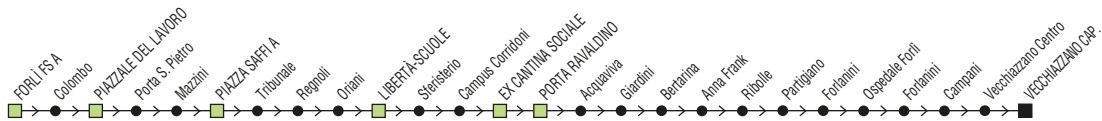

Linea 2

Stazione FS → Piazza Saffi → Vecchiazzano

◆ Si effettua dal 7/6 al 20/7 e dal 2/9 ◆

✕ **FERIALE**

Zona	Località																	1	1	1
860	Forlì FS A	13:51	14:06	14:21	14:43	15:13	15:43	16:13	16:36	16:51	17:06	17:21	17:36	17:51	18:06	18:21	18:43	19:16	19:46	20:16
860	p.le del Lavoro	13:53	14:08	14:23	14:45	15:15	15:45	16:15	16:38	16:53	17:08	17:23	17:38	17:53	18:08	18:23	18:45	19:18	19:48	20:18
860	p.za Saffi	13:56	14:11	14:26	14:48	15:18	15:48	16:18	16:41	16:56	17:11	17:26	17:41	17:56	18:11	18:26	18:48	|	|	|
860	Libertà Scuole	14:00	14:15	14:30	14:52	15:22	15:52	16:22	16:45	17:00	17:15	17:30	17:45	18:00	18:15	18:30	18:52	19:22	19:52	20:22
860	Campus Corridoni	14:02	14:17	14:32	14:54	15:24	15:54	16:24	16:47	17:02	17:17	17:32	17:47	18:02	18:17	18:32	18:54	19:24	19:54	20:24
860	Porta Ravalдино	14:05	14:20	14:35	14:57	15:27	15:57	16:27	16:50	17:05	17:20	17:35	17:50	18:05	18:20	18:35	18:57	19:27	19:57	20:27
860	Ribolle	14:09	14:24	14:39	15:01	15:31	16:01	16:31	16:54	17:09	17:24	17:39	17:54	18:09	18:24	18:39	19:01	19:31	20:01	20:31
860	Ospedale Forlì	14:12	14:27	14:42	15:04	15:34	16:04	16:34	16:57	17:12	17:27	17:42	17:57	18:12	18:27	18:42	19:04	19:34	20:04	20:34
860	Vecchiazzano Capolinea	14:16	14:31	14:46	15:08	15:38	16:08	16:38	17:01	17:16	17:31	17:46	18:01	18:16	18:31	18:46	19:08	19:38	20:08	20:38

1 = dall'1/9 transita in Pza Saffi