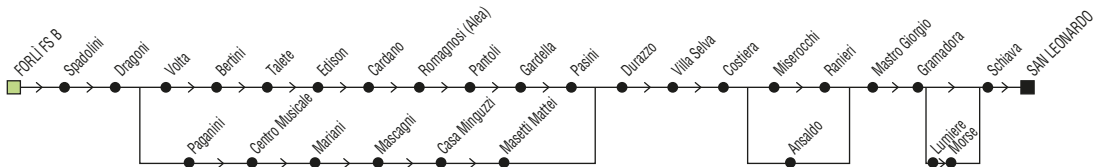

Linea 13

Stazione FS → San Leonardo

◆ Si effettua dal 24/7 al 4/8 e dal 21/8 all'1/9 ◆

✕ FERIALE – NON SI EFFETTUA IL SABATO

Zona	Località	P,1	P,1						P,1			P,1
860	Forlì FS B	05:35	06:30	06:54	08:03	12:23	13:23	14:23	15:15	17:25	18:25	19:35
860	Spadolini	05:37	06:32	06:55	08:04	12:24	13:24	14:24	15:17	17:26	18:26	19:37
860	Dragoni	05:38	06:33	06:56	08:05	12:25	13:25	14:25	15:18	17:27	18:27	19:38
860	Talete	|	|	07:00	08:09	12:29	13:29	14:29	|	17:31	18:31	|
860	Romagnosi (Alea)	|	|	07:02	08:11	12:31	13:31	14:31	|	17:33	18:33	|
860	Paganini	05:39	06:34	|	|	|	|	|	15:19	|	|	19:39
860	Mascagni	05:40	06:35	|	|	|	|	|	15:20	|	|	19:40
860	Durazzo	05:45	06:40	07:07	08:16	12:36	13:36	14:36	15:25	17:38	18:38	19:45
860	Mastro Giorgio	05:50	06:45	07:13	08:22	12:42	13:42	14:42	15:30	17:44	18:44	19:50
860	Lumiere	05:54	06:49	|	|	|	|	|	15:34	|	|	19:54
860	Morse	05:56	06:51	|	|	|	|	|	15:36	|	|	19:56
860	S. Leonardo	05:59	06:54	07:18	08:27	12:47	13:47	14:47	15:39	17:49	18:49	19:59

1 = transita v. F.lli Lumiere

P = Corsa su prenotazione: prenotare entro il giorno feriale precedente sul sito www.startromagna.it/servizi/corse-su-prenotazione, fino alle ore 17:00, o chiamando l'800 21 34 80, entro le ore 17:00 dal lunedì al venerdì, entro le ore 14:00 il sabato.