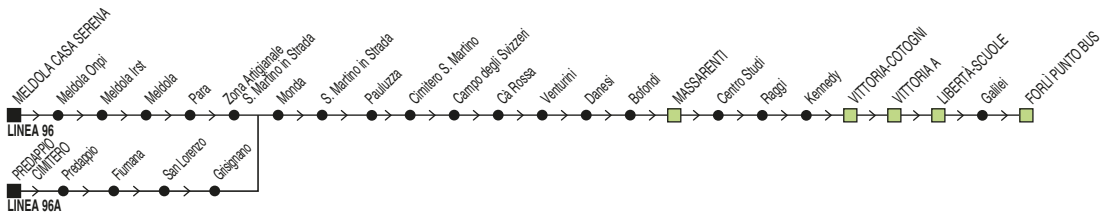

A = Linea 96A

Linee 96-96A

Predappio → Meldola → Forlì

✕ FERIALE

Zona	Località			A		A		A		A			A,1		A,1	
861	Predappio Cimitero			08:17		10:17		12:17		14:17			16:17		18:17	
861	Predappio			08:20		10:20		12:20		14:20			16:20		18:20	
861	Trivella			08:25		10:25		12:25		14:25			16:25		18:25	
861	Fiumana			08:29		10:29		12:29		14:29			16:29		18:29	
860	S. Lorenzo			08:32		10:32		12:32		14:32			16:32		18:32	
871	Meldola (Casa Serena)	06:49	07:19		09:19		11:19		13:19		14:49	15:19		17:19		19:19
871	Meldola (IRST)	06:54	07:24		09:24		11:24		13:24		14:54	15:24		17:24		19:24
871	Meldola (Mazzini)	06:57	07:27		09:27		11:27		13:27		14:57	15:27		17:27		19:27
860	Para (Monda)	07:01	07:31		09:31		11:31		13:31		15:01	15:31		17:31		19:31
860	Z. Art.le S. Martino in S.	07:05	07:35		09:35		11:35		13:35		15:05	15:35		17:35		19:35
860	S. Martino in Strada	07:08	07:38	08:39	09:38	10:39	11:38	12:39	13:38	14:39	15:08	15:38	16:39	17:38	18:39	19:38
860	Centro Studi	07:17	07:47	08:47	09:47	10:47	11:47	12:47	13:47	14:47	15:17	15:47	16:47	17:47	18:47	19:47
860	Forlì (Libertà-Scuole)	07:22	07:52	08:52	09:52	10:52	11:52	12:52	13:52	14:52	15:22	15:52	16:52	17:52	18:52	19:52
860	Forlì Punto Bus	07:24	07:54	08:54	09:54	10:54	11:54	12:54	13:54	14:54	15:24	15:54	16:54	17:54	18:54	19:54
A = Linea 96A			1 = transita Fiumana Zona Artigianale													