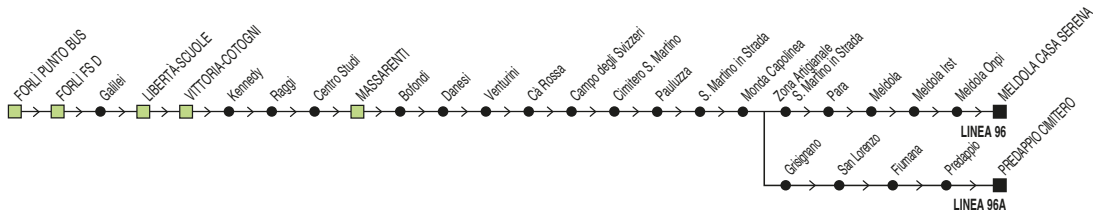

Linee 96-96A

Forlì → Meldola → Predappio

✕ *FERIALE*

Zona	Località			A		A		A		A		A		A		
860	Forlì Punto Bus	06:05	06:35	07:35	08:35	09:35	10:35	11:35	12:35	13:35	14:05	14:35	15:35	16:35	17:35	18:35
860	Forlì FS D	06:06	06:36	07:36	08:36	09:36	10:36	11:36	12:36	13:36	14:06	14:36	15:36	16:36	17:36	18:36
860	Forlì (Libertà-Scuole)	06:09	06:39	07:39	08:39	09:39	10:39	11:39	12:39	13:39	14:09	14:39	15:39	16:39	17:39	18:39
860	Centro Studi	06:14	06:44	07:44	08:44	09:44	10:44	11:44	12:44	13:44	14:14	14:44	15:44	16:44	17:44	18:44
860	S. Martino in Strada	06:23	06:53	07:53	08:53	09:53	10:53	11:53	12:53	13:53	14:23	14:53	15:53	16:53	17:53	18:53
860	Z. Art.le S. Martino in S.	06:26	06:56		08:56		10:56		12:56		14:26	14:56		16:56		18:56
860	Para (Monda)	06:30	07:00		09:00		11:00		13:00		14:30	15:00		17:00		19:00
871	Meldola (Mazzini)	06:34	07:04		09:04		11:04		13:04		14:34	15:04		17:04		19:04
871	Meldola (IRST)	06:37	07:07		09:07		11:07		13:07		14:37	15:07		17:07		19:07
871	Meldola (Casa Serena)	06:41	07:11		09:11		11:11		13:11		14:41	15:11		17:11		19:11
860	S. Lorenzo			07:58		09:58		11:58		13:58		15:58		17:58		
861	Fiumana			08:01		10:01		12:01		14:01		16:01		18:01		
861	Trivella			08:05		10:05		12:05		14:05		16:05		18:05		
861	Predappio (Piazza)			08:10		10:10		12:10		14:10		16:10		18:10		
861	Predappio Cimitero			08:13		10:13		12:13		14:13		16:13		18:13		

A = Linea 96A