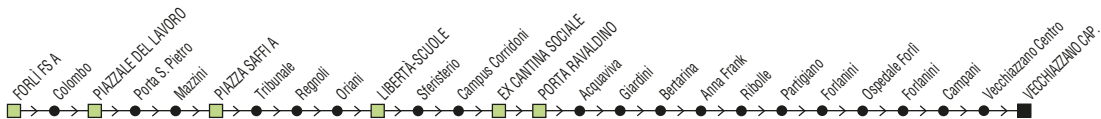

Linea 2

Stazione FS → Piazza Saffi → Vecchiazzano

◆ Si effettua dal 7/6 al 20/7 e dal 2/9 ◆

✕ **FERIALE**

Zona	Località	Poi ai minuti...																			
860	Forlì FS A	05:43	06:13	06:45	07:06	07:21	07:36	07:51	08:06	08:21	08:43	09:13	09:43	13	43	12:13	12:36	12:51	13:06	13:21	13:36
860	p.le del Lavoro	05:45	06:15	06:47	07:08	07:23	07:38	07:53	08:08	08:23	08:45	09:15	09:45	15	45	12:15	12:38	12:53	13:08	13:23	13:38
860	p.za Saffi	05:48	06:18	06:50	07:11	07:26	07:41	07:56	08:11	08:26	08:48	09:18	09:48	18	48	12:18	12:41	12:56	13:11	13:26	13:41
860	Libertà Scuole	05:52	06:22	06:54	07:15	07:30	07:45	08:00	08:15	08:30	08:52	09:22	09:52	22	52	12:22	12:45	13:00	13:15	13:30	13:45
860	Campus Corridoni	05:54	06:24	06:56	07:17	07:32	07:47	08:02	08:17	08:32	08:54	09:24	09:54	24	54	12:24	12:47	13:02	13:17	13:32	13:47
860	Porta Ravaldino	05:57	06:27	06:59	07:20	07:35	07:50	08:05	08:20	08:35	08:57	09:27	09:57	27	57	12:27	12:50	13:05	13:20	13:35	13:50
860	Ribolle	06:01	06:31	07:03	07:24	07:39	07:54	08:09	08:24	08:39	09:01	09:31	10:01	31	01	12:31	12:54	13:09	13:24	13:39	13:54
860	Ospedale Forlì	06:04	06:34	07:06	07:27	07:42	07:57	08:12	08:27	08:42	09:04	09:34	10:04	34	04	12:34	12:57	13:12	13:27	13:42	13:57
860	Vecchiazzano Capolinea	06:08	06:38	07:10	07:31	07:46	08:01	08:16	08:31	08:46	09:08	09:38	10:08	38	08	12:38	13:01	13:16	13:31	13:46	14:01