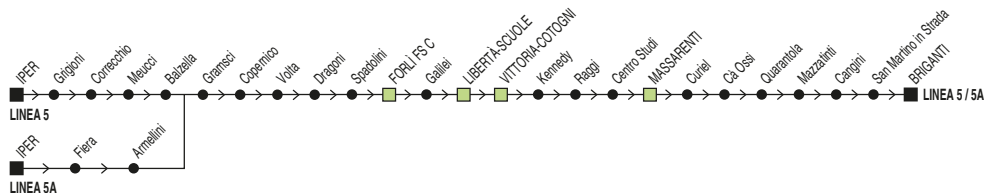

Linee 5-5A

Iper → Fiera → Z.I. Coriano → S. Martino in Strada

◆ Si effettua dal 22/7 al 31/8 ◆

✕ **FERIALE**

LINEA		5	5A	5	5A	5	5A	5	5A	5	5A	5	5	5	
Zona	Località											Poi ai minuti...			
860	Iper	06:07	06:48	07:13	07:48	08:13	08:48	09:13	09:48	13	48	19:13	19:50	20:13	
860	Fiera	|	06:49	|	07:49	|	08:49	|	09:49	|	49	|	|	|	
860	Armellini	|	06:52	|	07:52	|	08:52	|	09:52	|	52	|	|	|	
860	Pascal	06:09	|	07:15	|	08:15	|	09:15	|	15	|	19:15	19:52	20:15	
860	Meucci	06:12	|	07:18	|	08:18	|	09:18	|	18	|	19:18	19:55	20:18	
860	Gramsci	06:16	06:53	07:22	07:53	08:22	08:53	09:22	09:53	22	53	19:22	19:59	20:22	
860	Forlì FS C	06:21	06:58	07:27	07:58	08:27	08:58	09:27	09:58	27	58	19:27	20:04	20:27	
860	Libertà - Scuole	06:24	07:01	07:30	08:01	08:30	09:01	09:30	10:01	30	01	19:30	20:07	20:30	
860	Centro Studi	06:28	07:05	07:34	08:05	08:34	09:05	09:34	10:05	34	05	19:34	20:11	20:34	
860	Monda	06:36	07:13	07:42	08:13	08:42	09:13	09:42	10:13	42	13	19:42	20:19	20:42	
860	Briganti	06:37	07:14	07:43	08:14	08:43	09:14	09:43	10:14	43	14	19:43	20:20	20:43