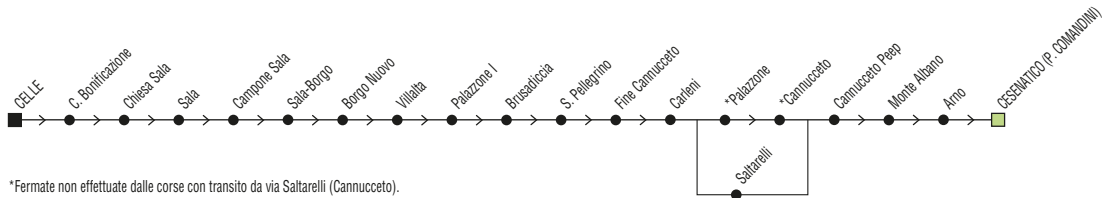

Linea 3

Celle → Piazzale Comandini

✕ **FERIALE**

Zona	Località		P	P	@	P,S		P	P,S	@	P
890	Celle	07:20	08:45	10:30	11:50	12:30	13:45	15:30	17:30	17:50	18:45
890	Sala	07:23	08:48	10:33	11:53	12:33	13:48	15:33	17:33	17:53	18:48
890	Villalta	07:27	08:52	10:37	11:57	12:37	13:52	15:37	17:37	17:57	18:52
890	Brusadiccia	07:29	08:54	10:39	11:58	12:39	13:54	15:39	17:39	17:58	18:54
890	Cannucceto	07:35	09:00	10:45	|	12:45	14:00	15:45	17:45	|	19:00
890	Saltarelli	|	|	|	12:03	|	|	|	|	18:03	|
890	p.le Comandini	07:45	09:10	10:55	12:18	12:55	14:10	15:55	17:55	18:18	19:10

@ = non si effettua il Sabato

S = si effettua il Sabato

P = Corsa su prenotazione: prenotare entro il giorno feriale precedente sul sito www.startromagna.it/servizi/corse-su-prenotazione, fino alle ore 17:00, o chiamando l'800 21 34 80, entro le ore 17:00 dal lunedì al venerdì, entro le ore 14:00 il sabato.

*Fermate non effettuate dalle corse con transito da via Saltarelli (Cannucceto).