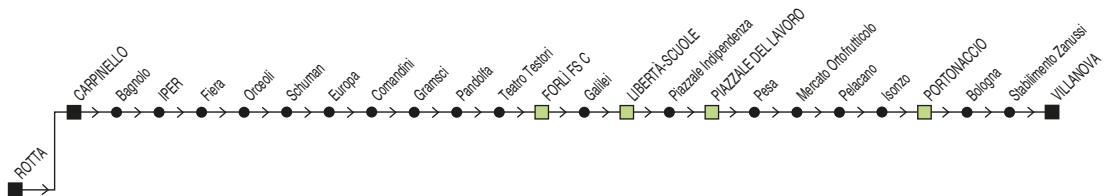

Linea 12

(Rotta) → Carpinello → Iper → Villanova

◆ Si effettua dal 7/6 al 20/7 e dal 2/9 ◆

✕ **FERIALE**

Zona	Località														
860	Rotta			07:34	09:02			12:17		14:17					19:17
860	Carpinello (Capolinea)	05:56	06:59	07:36	09:04	10:04	11:04	12:19	13:05	14:19	15:19	16:19	17:19	18:19	19:19
860	Carpinello	05:57	07:00	07:37	09:05	10:05	11:05	12:20	13:06	14:20	15:20	16:20	17:20	18:20	19:20
860	Iper	06:02	07:05	07:42	09:10	10:10	11:10	12:25	13:11	14:25	15:25	16:25	17:25	18:25	19:25
860	Fiera	06:04	07:07	07:44	09:12	10:12	11:12	12:27	13:13	14:27	15:27	16:27	17:27	18:27	19:27
860	Comandini	06:08	07:11	07:48	09:16	10:16	11:16	12:31	13:17	14:31	15:31	16:31	17:31	18:31	19:31
860	dep. START (v. Pandolfa)	06:12	07:15	07:52	09:20	10:20	11:20	12:35	13:21	14:35	15:35	16:35	17:35	18:35	19:35
860	Forlì FS C	06:17	07:20	07:57	09:25	10:25	11:25	12:40	13:26	14:40	15:40	16:40	17:40	18:40	19:40
860	Libertà - Scuole	06:20	07:23	08:00	09:28	10:28	11:28	12:43	13:29	14:43	15:43	16:43	17:43	18:43	19:43
860	p.le del Lavoro	06:23	07:26	08:03	09:31	10:31	11:31	12:46	13:32	14:46	15:46	16:46	17:46	18:46	19:46
860	Portonaccio	06:29	07:32	08:09	09:37	10:37	11:37	12:52	13:38	14:52	15:52	16:52	17:52	18:52	19:52
860	Bologna	06:35	07:38	08:15	09:43	10:43	11:43	12:58	13:44	14:58	15:58	16:58	17:58	18:58	19:58
860	Villanova	06:41	07:44	08:21	09:49	10:49	11:49	13:04	13:50	15:04	16:04	17:04	18:04	19:04	20:04