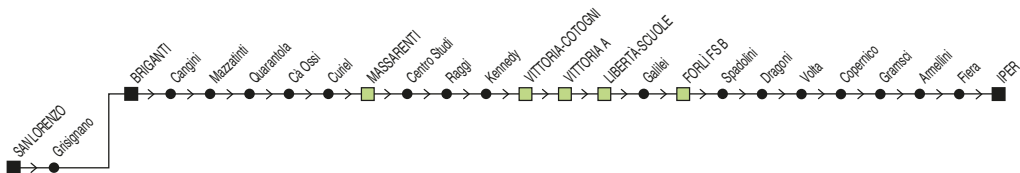

Linea 5A

S. Lorenzo → S. Martino in Strada → Fiera → Iper

† FESTIVO

Zona	Località						
860	S. Lorenzo	08:28	10:28		14:28	16:28	18:28
860	Monda	08:34	10:34		14:34	16:34	18:34
860	Briganti	08:35	10:35	12:30	14:35	16:35	18:35
860	Centro Studi	08:43	10:43	12:40	14:43	16:43	18:43
860	Libertà - Scuole	08:47	10:47	12:44	14:47	16:47	18:47
860	Forlì FS B	08:49	10:49	12:46	14:49	16:49	18:49
860	Gramsci	08:53	10:53	12:51	14:53	16:53	18:53
860	Armellini	08:54	10:54	12:52	14:54	16:54	18:54
860	Fiera	08:56	10:56	12:55	14:56	16:56	18:56
860	Iper	08:57	10:57	12:57	14:57	16:57	18:57