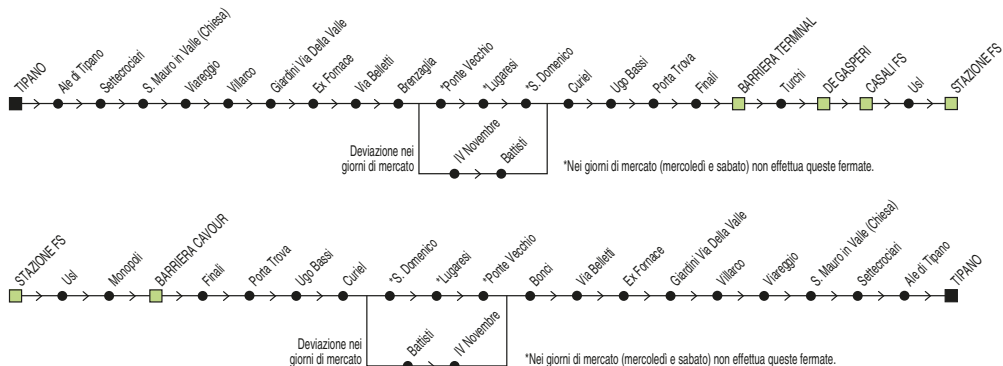

Linea 13

Tipano ↔ Stazione FS

✕ *FERIALE*

Zona	Località		Zona	Località	
880	Tipano (Capolinea)	08:35	880	Stazione FS	11:00
880	Settecrociari	08:41	880	Barriera Cavour	11:05
880	S. Mauro in Valle (Chiesa)	08:44	880	S. Domenico	11:09
880	Villarco	08:46	880	Villarco	11:13
880	S. Domenico	08:51	880	S. Mauro in Valle (Chiesa)	11:16
880	Barriera Terminal	08:55	880	Settecrociari	11:19
880	De Gasperi	08:57	880	Tipano (Capolinea)	11:25
880	Stazione FS	09:00