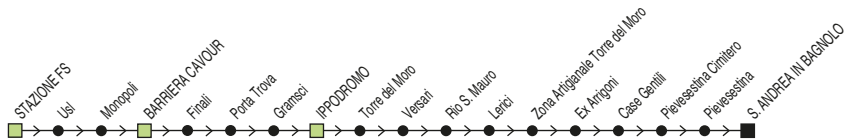

Linea 41

Stazione FS → S. Andrea in Bagno

◆ Si effettua dal 22/7 al 31/8 ◆

✕ **FERIALE**

Zona	Località								
880	Stazione FS	06:55	07:50	08:55	10:55	11:55	14:55	16:55	19:00
880	Barriera Cavour	06:59	07:54	08:59	10:59	11:59	14:59	16:59	19:04
880	Ippodromo	07:05	08:00	09:05	11:05	12:05	15:05	17:05	19:10
880	Torre del Moro	07:07	08:02	09:07	11:07	12:07	15:07	17:07	19:12
880	Z.Artig. Torre del Moro	07:10	08:05	09:10	11:10	12:10	15:10	17:10	19:15
880	Ex Arrigoni	07:12	08:07	09:12	11:12	12:12	15:12	17:12	19:17
880	Pievesestina (Piazza)	07:20	08:15	09:20	11:20	12:20	15:20	17:20	19:25
880	S. Andrea in Bagno	07:23	08:18	09:23	11:23	12:23	15:23	17:23	19:28