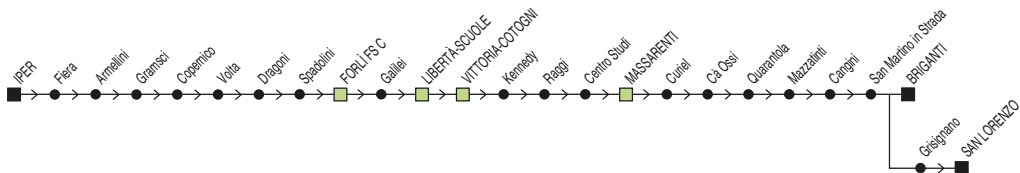

Linee 5-5A

S. Martino in Strada → Z.I. Coriano → Fiera → Iper

◆ Si effettua dal 22/7 al 31/8 ◆

✕ **FERIALE**

LINEA		5	5	5	5A	5	5A	5	5A	5	5A	5	5A	5	
Zona	Località											Poi ai minuti...			
860	Briganti	06:12	06:38	07:15	07:45	08:15	08:45	09:15	09:45	15	45	19:15	19:45	20:25	
860	Centro Studi	06:22	06:48	07:25	07:55	08:25	08:55	09:25	09:55	25	55	19:25	19:55	20:35	
860	Libertà - Scuole	06:26	06:52	07:29	07:59	08:29	08:59	09:29	09:59	29	59	19:29	19:59	20:39	
860	Forlì FS B	06:28	06:54	07:31	08:01	08:31	09:01	09:31	10:01	31	01	19:31	20:01	20:41	
860	Gramsci	06:33	06:59	07:36	08:06	08:36	09:06	09:36	10:06	36	06	19:36	20:06		
860	Meucci	06:36	07:02	07:39		08:39		09:39		39		19:39			
860	Pascal	06:40	07:06	07:43		08:43		09:43		43		19:43			
860	Armellini				08:07		09:07		10:07		07		20:07		
860	Fiera	06:44	07:10		08:10		09:10		10:10		10		20:10		
860	Iper	06:46	07:12	07:46	08:12	08:46	09:12	09:46	10:12	46	12	19:46	20:12		

Linea 5A

Iper → Fiera → S. Martino in Strada → S. Lorenzo

† *FESTIVO*

Zona	Località						
860	Iper	08:00	10:00	12:00	14:00	16:00	18:00
860	Fiera	08:01	10:01	12:01	14:01	16:01	18:01
860	Armellini	08:04	10:04	12:04	14:04	16:04	18:04
860	Gramsci	08:05	10:05	12:05	14:05	16:05	18:05
860	Forlì FS C	08:10	10:10	12:10	14:10	16:10	18:10
860	Libertà - Scuole	08:12	10:12	12:13	14:12	16:12	18:12
860	Centro Studi	08:15	10:15	12:17	14:15	16:15	18:15
860	Monda	08:21	10:21	12:25	14:21	16:21	18:21
860	Briganti			12:26			
860	S. Lorenzo	08:28	10:28		14:28	16:28	18:28