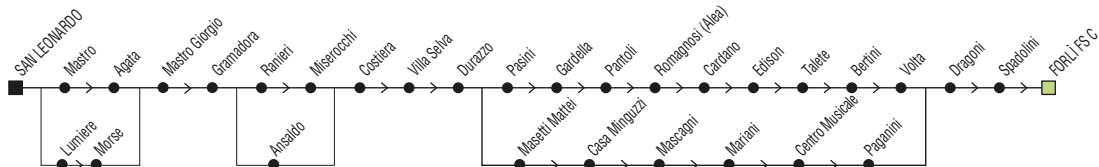

Linea 13

San Leonardo → Stazione FS

◆ Si effettua dal 22/7 al 2/8 e dal 19/8 al 30/8 ◆

✕ **FERIALE – NON SI EFFETTUA IL SABATO**

Zona	Località							P,1			P,1
860	S. Leonardo	06:30	07:18	08:30	12:53	13:53	14:47	15:40	18:00	19:00	20:00
860	Lumiere	|	|	|	|	|	|	15:42	|	|	20:02
860	Morse	|	|	|	|	|	|	15:44	|	|	20:04
860	Mastro Giorgio	06:35	07:23	08:35	12:58	13:58	14:52	15:49	18:05	19:05	20:09
860	Durazzo	06:41	07:29	08:41	13:04	14:04	14:58	15:54	18:11	19:11	20:14
860	Romagnosi (Alea)	06:46	07:34	08:46	13:09	14:09	15:03	|	18:16	19:16	|
860	Talete	06:48	07:36	08:48	13:11	14:11	15:05	|	18:18	19:18	|
860	Mascagni	|	|	|	|	|	|	15:59	|	|	20:19
860	Paganini	|	|	|	|	|	|	16:00	|	|	20:20
860	Dragoni	06:52	07:40	08:52	13:15	14:15	15:09	16:01	18:22	19:22	20:21
860	Spadolini	06:53	07:41	08:53	13:16	14:16	15:10	16:02	18:23	19:23	20:22
860	Forlì FS C	06:54	07:42	08:54	13:17	14:17	15:11	16:04	18:24	19:24	20:24

1 = transita v. F.lli Lumiere

P = Corsa su prenotazione: prenotare entro il giorno feriale precedente sul sito www.startromagna.it/servizi/corse-su-prenotazione, fino alle ore 17:00, o chiamando l'800 21 34 80, entro le ore 17:00 dal lunedì al venerdì, entro le ore 14:00 il sabato.