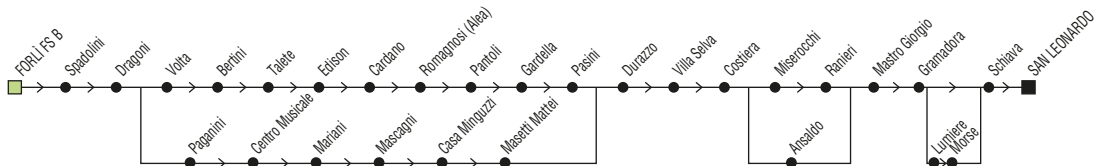

Linea 13

Stazione FS → San Leonardo

◆ Si effettua dal 7/6 al 20/7 e dal 2/9 ◆

✕ **FERIALE**

Zona	Località	@,P,1	@,P,1		@	@	@				@,P,1	@	@	@,P,1
860	Forlì FS B	05:35	06:30	06:54	08:03	09:33	11:03	12:23	13:23	14:23	15:15	17:25	18:25	19:35
860	Spadolini	05:37	06:32	06:55	08:04	09:34	11:04	12:24	13:24	14:24	15:17	17:26	18:26	19:37
860	Dragoni	05:38	06:33	06:56	08:05	09:35	11:05	12:25	13:25	14:25	15:18	17:27	18:27	19:38
860	Talete	|	|	07:00	08:09	09:39	11:09	12:29	13:29	14:29	|	17:31	18:31	|
860	Romagnosi (Alea)	|	|	07:02	08:11	09:41	11:11	12:31	13:31	14:31	|	17:33	18:33	|
860	Paganini	05:39	06:34	|	|	|	|	|	|	|	15:19	|	|	19:39
860	Mascagni	05:40	06:35	|	|	|	|	|	|	|	15:20	|	|	19:40
860	Durazzo	05:45	06:40	07:07	08:16	09:46	11:16	12:36	13:36	14:36	15:25	17:38	18:38	19:45
860	Mastro Giorgio	05:50	06:45	07:13	08:22	09:52	11:22	12:42	13:42	14:42	15:30	17:44	18:44	19:50
860	Lumiere	05:54	06:49	|	|	|	|	|	|	|	15:34	|	|	19:54
860	Morse	05:56	06:51	|	|	|	|	|	|	|	15:36	|	|	19:56
860	S. Leonardo	05:59	06:54	07:18	08:27	09:57	11:27	12:47	13:47	14:47	15:39	17:49	18:49	19:59

@ = non si effettua il Sabato

1 = transita v. F.lli Lumiere

P = Corsa su prenotazione: prenotare entro il giorno feriale precedente sul sito www.startromagna.it/servizi/corse-su-prenotazione, fino alle ore 17:00, o chiamando l'800 21 34 80, entro le ore 17:00 dal lunedì al venerdì, entro le ore 14:00 il sabato.