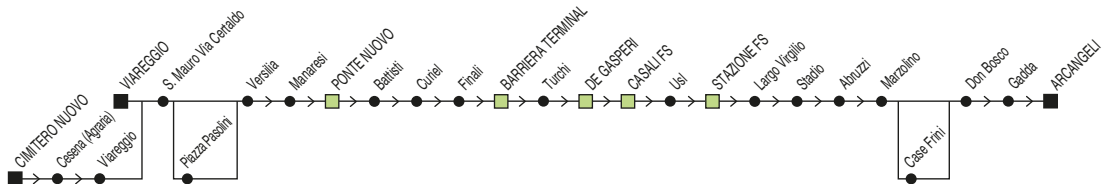

Linea 3

S. Mauro → Case Finali

◆ Si effettua dal 7/6 al 20/7 e dal 2/9 ◆

✕ FERIALE

Zona	Località																		
880	Cimitero Nuovo	12:47			13:57		14:57		15:57		16:57		17:57		18:57		19:57		
880	Viareggio	12:50	13:10	13:30	14:00	14:30	15:00	15:30	16:00	16:30	17:00	17:30	18:00	18:30	19:00	19:30	20:00		
880	p.za Pasolini	|	|	|	|	|	15:04	|	|	|	|	|	|	|	|	|	|	|	|
880	Ponte Nuovo	12:55	13:15	13:35	14:05	14:35	15:08	15:35	16:05	16:35	17:05	17:35	18:05	18:35	19:05	19:35	20:05		
880	Barriera Terminal	13:02	13:22	13:42	14:12	14:42	15:15	15:42	16:12	16:42	17:12	17:42	18:12	18:42	19:12	19:42	20:12		
880	Stazione FS	13:06	13:26	13:46	14:16	14:46	15:19	15:46	16:16	16:46	17:16	17:46	18:16	18:46	19:16	19:46	20:16		
880	Marzolino	13:12	13:32	13:52	14:22	14:52	15:25	15:52	16:22	16:52	17:22	17:52	18:22	18:52	19:22	19:52	20:22		
880	Case Frini	|	|	13:55	|	|	|	15:55	|	|	|	17:55	|	|	|	19:55	|		
880	Arcangeli	13:15	13:35	14:00	14:25	14:55	15:28	16:00	16:25	16:55	17:25	18:00	18:25	18:55	19:25	20:00	20:25