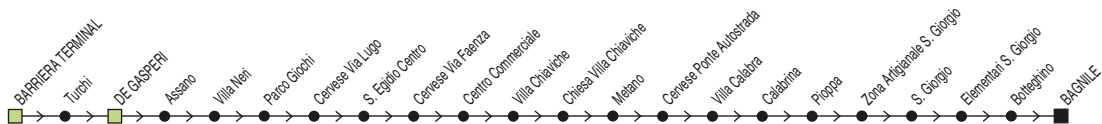

Linea 11

Barriera → S. Giorgio → Bagnile

◆ Si effettua dal 22/7 al 31/8 ◆

✕ **FERIALE**

Zona	Località				
880	Barriera Terminal	07:55	11:55	13:55	18:00
880	S. Egidio	08:03	12:03	14:03	18:08
880	Metano	08:06	12:06	14:06	18:11
880	Calabrina	08:10	12:10	14:10	18:15
880	S. Giorgio	08:18	12:18	14:18	18:23
880	Bagnile	08:24	12:24	14:24	18:29