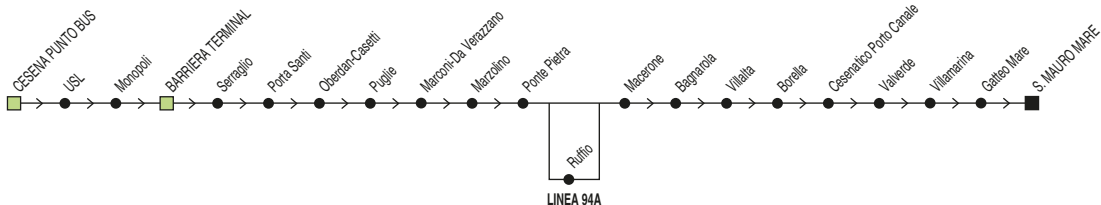

GIORNALIERO

Zona	Località				A		A		Poi ai minuti...	A		A		A		A		#,A,1	#,A,1	#,A,1	#,A,1
880	Cesena Punto Bus	06:05	06:45	07:20	07:50	08:20	08:50	20	50	16:20	16:50	17:20	17:50	18:20	18:50	19:20	19:50	21:20	22:50	00:20	01:50
880	Barriera	06:10	06:50	07:25	07:55	08:25	08:55	25	55	16:25	16:55	17:25	17:55	18:25	18:55	19:25	19:55	21:25	22:55	00:25	01:55
880	Ponte Pietra	06:19	06:59	07:34	08:04	08:34	09:04	34	04	16:34	17:04	17:34	18:04	18:34	19:04	19:34	20:04	21:34	23:04	00:34	02:04
880	Ruffio	|	|	07:36	|	08:36	|	36	|	16:36	|	17:36	|	18:36	|	19:36	|	21:36	23:06	00:36	02:06
880	Macerone	06:25	07:05	07:40	08:10	08:40	09:10	40	10	16:40	17:10	17:40	18:10	18:40	19:10	19:40	20:10	21:40	23:10	00:40	02:10
890	Villalta	06:31	07:11	07:46	08:16	08:46	09:16	46	16	16:46	17:16	17:46	18:16	18:46	19:16	19:46	20:16	21:46	23:16	00:46	02:16
890	Cesenatico (p.le Comandini)	06:40	07:20	07:55	08:25	08:55	09:25	55	25	16:55	17:25	17:55	18:25	18:55	19:25	19:55	20:25	21:55	23:25	00:55	02:25
890	Cesenatico Porto Canale	06:42	07:22	07:57	08:27	08:57	09:27	57	27	16:57	17:27	17:57	18:27	18:57	19:27	19:57	20:27	21:57	23:27	00:57	02:27
890	Gatteo Mare	06:55	07:34	08:09	08:39	09:10	09:39	09	39	17:09	17:39	18:10	18:39	19:09	19:39	20:09					
890	Gatteo Mare (Euclide)	|	07:35	08:10	08:40	|	09:40	10	40	17:10	17:40	|	18:40	19:10	19:40	20:10					
890	S. Mauro Mare	07:03				09:18						18:18									

= si effettua dal 29/6 al 31/8   A = Linea 94A transita per Ruffio   1 = termina Cesenatico Cavallotti