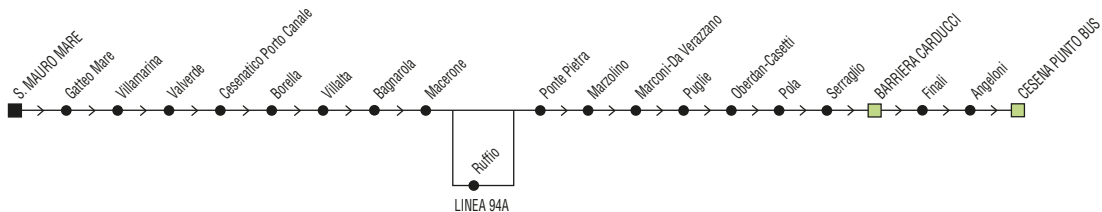

Linea 94/94A		S. Mauro Mare → Cesena Punto Bus																			
		GIORNALIERO																			
		A	A			A		A		Poi ai minuti...	A		A		A		#,A,1	#,A,1	#,A,1	#,A,1	
890	S. Mauro Mare			07:08				09:23						18:23							
890	Gatteo Mare (Euclide)	05:55	06:45	07:15	07:50	08:20	08:50	09:30	09:50	20	50	17:20	17:50	18:30	18:50	19:20	19:50				
890	Cesenatico Porto Canale	06:07	06:57	07:27	08:02	08:32	09:02	09:42	10:02	32	02	17:32	18:02	18:42	19:02	19:32	20:02	20:30	22:00	23:30	01:00
890	Cesenatico (p.le Comandini)	06:09	06:59	07:29	08:04	08:34	09:04	09:44	10:04	34	04	17:34	18:04	18:44	19:04	19:34	20:04	20:33	22:03	23:33	01:03
890	Villalta	06:19	07:09	07:39	08:14	08:44	09:14	09:54	10:14	44	14	17:44	18:14	18:54	19:14	19:44	20:14	20:43	22:13	23:43	01:13
880	Macerone	06:25	07:15	07:45	08:20	08:50	09:20	10:00	10:20	50	20	17:50	18:20	19:00	19:20	19:50	20:20	20:49	22:19	23:49	01:19
880	Ruffio	06:29	07:19			08:54		10:04		54		17:54		19:04		19:54		20:53	22:23	23:53	01:23
880	Ponte Pietra	06:31	07:21	07:51	08:26	08:56	09:26	10:06	10:26	56	26	17:56	18:26	19:06	19:26	19:56	20:26	20:55	22:25	23:55	01:25
880	Barriera	06:40	07:30	08:00	08:35	09:05	09:35	10:15	10:35	05	35	18:05	18:35	19:15	19:35	20:05	20:35	21:04	22:34	00:04	01:34
880	Cesena Punto Bus	06:45	07:35	08:05	08:40	09:10	09:40	10:20	10:40	10	40	18:10	18:40	19:20	19:40	20:10	20:40	21:09	22:39	00:09	01:39
# = si effettua dal 29/6 al 31/8				A = Linea 94A transita per Ruffio							1 = parte da Cesenatico Cavallotti