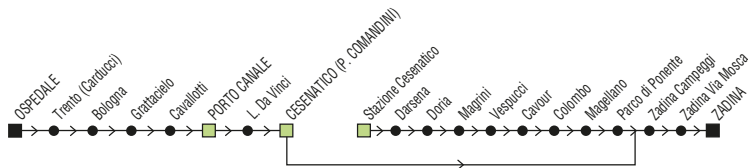

Linea 2

Ospedale → Centro / Stazione → ZADINA

GIORNALIERO

Zona	Località	08:10	09:10	10:10	11:10	12:10	13:10	14:10	15:10	16:10	17:10	18:10	19:10				Poi ai minuti...		+	+	
890	Ospedale																				
890	Grattacielo	08:15	09:15	10:15	11:15	12:15	13:15	14:15	15:15	16:15	17:15	18:15	19:15								
890	Porto Canale	08:17	09:17	10:17	11:17	12:17	13:17	14:17	15:17	16:17	17:17	18:17	19:17								
890	p.le Comandini	08:20	09:20	10:20	11:20	12:20	13:20	14:20	15:20	16:20	17:20	18:20	19:20								
890	Stazione Cesenatico													19:53	20:23	20:53	23	53	00:23	00:53	01:23
890	Darsena													19:54	20:24	20:54	24	54	00:24	00:54	01:24
890	Cesenatico (v. Doria)													19:55	20:25	20:55	25	55	00:25	00:55	01:25
890	Cesenatico Cimitero													20:00	20:30	21:00	30	00	00:30	01:00	01:30
890	Zadina Campeggi	08:31	09:31	10:31	11:31	12:31	13:31	14:31	15:31	16:31	17:31	18:31	19:31	20:02	20:32	21:02	32	02	00:32	01:02	01:32
890	Zadina	08:34	09:34	10:34	11:34	12:34	13:34	14:34	15:34	16:34	17:34	18:34	19:34	20:04	20:34	21:04	34	04	00:34	01:04	01:34

+ = si effettua dall'1/7 al 31/8