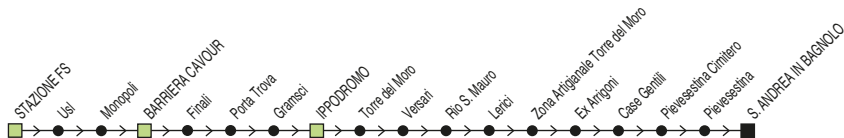

Linea 41

Stazione FS → S. Andrea in Bagnole

◆ Si effettua dal 7/6 al 20/7 e dal 2/9 ◆

✕ **FERIALE**

Zona	Località												
880	Stazione FS	06:55	07:50	08:55	09:55	10:55	11:55	12:55	13:55	15:55	16:55	17:55	18:55
880	Barriera Cavour	06:59	07:54	08:59	09:59	10:59	11:59	12:59	13:59	15:59	16:59	17:59	18:59
880	Ippodromo	07:05	08:00	09:05	10:05	11:05	12:05	13:05	14:05	16:05	17:05	18:05	19:05
880	Torre del Moro	07:07	08:02	09:07	10:07	11:07	12:07	13:07	14:07	16:07	17:07	18:07	19:07
880	Z.Artig. Torre del Moro	07:10	08:05	09:10	10:10	11:10	12:10	13:10	14:10	16:10	17:10	18:10	19:10
880	Ex Arrigoni	07:12	08:07	09:12	10:12	11:12	12:12	13:12	14:12	16:12	17:12	18:12	19:12
880	Pievesestina (Piazza)	07:20	08:15	09:20	10:20	11:20	12:20	13:20	14:20	16:20	17:20	18:20	19:20
880	S. Andrea in Bagnole	07:23	08:18	09:23	10:23	11:23	12:23	13:23	14:23	16:23	17:23	18:23	19:23