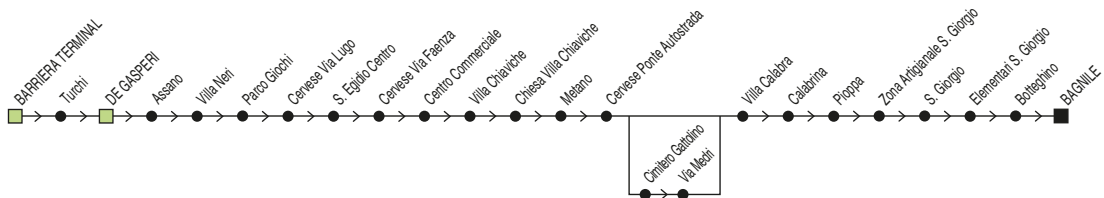

Linea 11

Barriera → S. Giorgio → Bagnile

◆ Si effettua dal 7/6 al 20/7 e dal 2/9 ◆

✕ **FERIALE**

Zona	Località										
880	Barriera Terminal	07:35	08:50	10:35	11:50	12:55	14:00	15:15	16:30	17:45	19:53
880	S. Egidio	07:43	08:58	10:43	11:58	13:03	14:08	15:23	16:38	17:53	20:01
880	Metano	07:46	09:01	10:46	12:01	13:06	14:11	15:26	16:41	17:56	20:04
880	Cimitero Gattolino	07:49	|	10:49	|	|	14:14	|	16:44	17:59	20:07
880	Calabrina	07:54	09:05	10:54	12:05	13:10	14:19	15:30	16:49	18:04	20:12
880	S. Giorgio	08:02	09:13	11:02	12:13	13:18	14:27	15:38	16:57	18:12	20:20
880	Bagnile	08:08	09:19	11:08	12:19	13:24	14:33	15:44	17:03	18:18	20:26