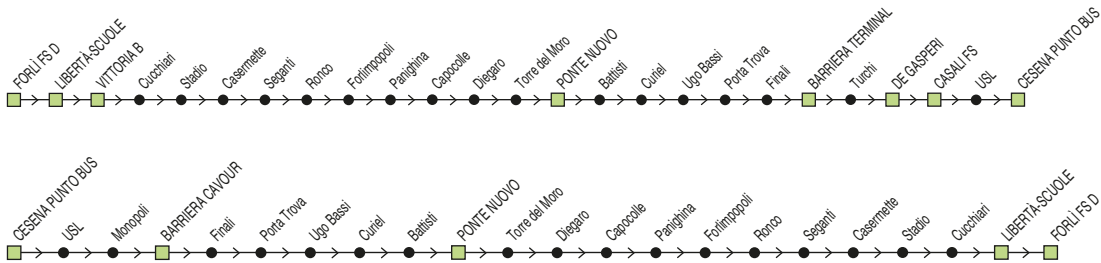

+ = non si effettua dal 22/7 al 31/8

Linea 92

Forlì Stazione FS ↔ Cesena Punto Bus

† *FESTIVO*

Zona	Località								Zona	Località							
860	Forlì FS D	08:05	10:05	12:05	14:10	16:05	18:05		880	Cesena Punto Bus	09:05	11:15	13:15	15:15	17:15	19:15	
860	Forlì (Libertà-Scuole)	08:08	10:08	12:08	14:13	16:08	18:08		880	Barriera	09:09	11:19	13:19	15:19	17:19	19:19	
860	Ronco	08:16	10:16	12:16	14:21	16:16	18:16		880	Diegaro	09:21	11:31	13:31	15:31	17:31	19:31	
870	Forlimpopoli	08:22	10:22	12:22	14:27	16:22	18:22		870	Capocolle	09:25	11:35	13:35	15:35	17:35	19:35	
870	Capocolle	08:30	10:30	12:30	14:35	16:30	18:30		870	Forlimpopoli	09:33	11:43	13:43	15:43	17:43	19:43	
880	Diegaro	08:34	10:34	12:34	14:39	16:34	18:34		860	Ronco	09:39	11:49	13:49	15:49	17:49	19:49	
880	Barriera	08:45	10:45	12:45	14:50	16:45	18:45		860	Forlì (Libertà-Scuole)	09:47	11:57	13:57	15:57	17:57	19:57	
880	Cesena Punto Bus	08:50	10:50	12:50	14:55	16:50	18:50		860	Forlì FS D	09:49	11:59	13:59	15:59	17:59	19:59	