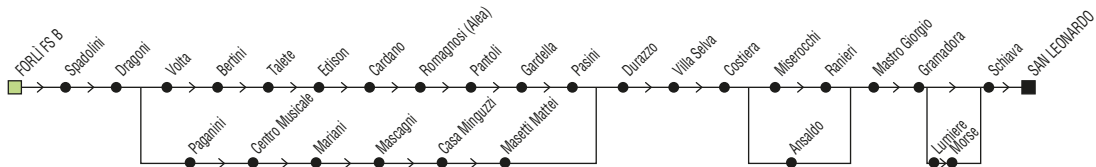

Linea 13

Stazione FS → San Leonardo

◆ Si effettua dal 24/7 al 4/8 e dal 21/8 all'1/9 ◆

✕ **FERIALE – NON SI EFFETTUA IL SABATO**

Zona	Località	P,1	P,1						P,1			P,1
860	Forlì FS B	05:35	06:30	06:54	08:03	12:23	13:23	14:23	15:15	17:25	18:25	19:35
860	Spadolini	05:37	06:32	06:55	08:04	12:24	13:24	14:24	15:17	17:26	18:26	19:37
860	Dragoni	05:38	06:33	06:56	08:05	12:25	13:25	14:25	15:18	17:27	18:27	19:38
860	Talete	|	|	07:00	08:09	12:29	13:29	14:29	|	17:31	18:31	|
860	Romagnosi (Alea)	|	|	07:02	08:11	12:31	13:31	14:31	|	17:33	18:33	|
860	Paganini	05:39	06:34	|	|	|	|	|	15:19	|	|	19:39
860	Mascagni	05:40	06:35	|	|	|	|	|	15:20	|	|	19:40
860	Durazzo	05:45	06:40	07:07	08:16	12:36	13:36	14:36	15:25	17:38	18:38	19:45
860	Mastro Giorgio	05:50	06:45	07:13	08:22	12:42	13:42	14:42	15:30	17:44	18:44	19:50
860	Lumiere	05:54	06:49	|	|	|	|	|	15:34	|	|	19:54
860	Morse	05:56	06:51	|	|	|	|	|	15:36	|	|	19:56
860	S. Leonardo	05:59	06:54	07:18	08:27	12:47	13:47	14:47	15:39	17:49	18:49	19:59

1 = transita v. F.lli Lumiere

P = Corsa su prenotazione: prenotare entro il giorno feriale precedente sul sito www.startromagna.it/servizi/corse-su-prenotazione, fino alle ore 17:00, o chiamando l'800 21 34 80, entro le ore 17:00 dal lunedì al venerdì, entro le ore 14:00 il sabato.