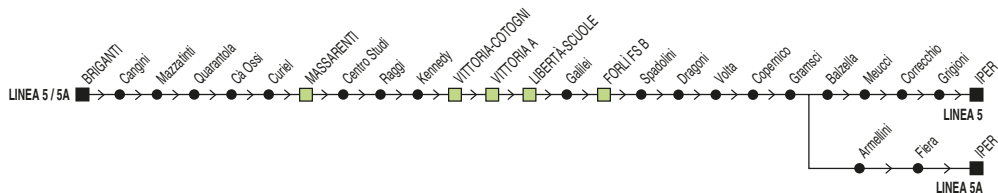

Linee 5-5A

S. Martino in Strada → Z.I. Coriano → Fiera → Iper

◆ Si effettua dal 7/6 al 20/7 e dal 2/9 ◆

✕ **FERIALE**

LINEA		5A	5	5A	5	5A	5	5A	5	5A	5	5A	5	5A	5	5A	5	5	
Zona	Località																		
860	Briganti	13:15	13:35	13:55	14:15	14:55	15:25	15:55	16:25	16:45	17:05	17:25	17:45	18:05	18:25	18:55	19:35	20:05	
860	Centro Studi	13:25	13:45	14:05	14:25	15:05	15:35	16:05	16:35	16:55	17:15	17:35	17:55	18:15	18:35	19:05	19:45	20:15	
860	Libertà - Scuole	13:29	13:49	14:09	14:29	15:09	15:39	16:09	16:39	16:59	17:19	17:39	17:59	18:19	18:39	19:09	19:49	20:19	
860	Forlì FS B	13:31	13:51	14:11	14:31	15:11	15:41	16:11	16:41	17:01	17:21	17:41	18:01	18:21	18:41	19:11	19:51	20:21	
860	Gramsci	13:36	13:56	14:16	14:36	15:16	15:46	16:16	16:46	17:06	17:26	17:46	18:06	18:26	18:46	19:16	19:56		
860	Meucci	|	13:59	|	14:39	|	15:49	|	16:49	|	17:29	|	18:09	|	18:49	|	19:59		
860	Pascal	|	14:03	|	14:43	|	15:53	|	16:53	|	17:33	|	18:13	|	18:53	|	20:03		
860	Armellini	13:37	|	14:17	|	15:17	|	16:17	|	17:07	|	17:47	|	18:27	|	19:17	|		
860	Fiera	13:40	|	14:20	|	15:20	|	16:20	|	17:10	|	17:50	|	18:30	|	19:20	|		
860	Iper	13:42	14:06	14:22	14:46	15:22	15:56	16:22	16:56	17:12	17:36	17:52	18:16	18:32	18:56	19:22	20:06