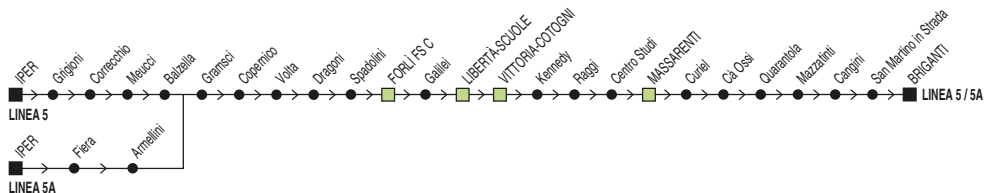

Linee 5-5A

Iper → Fiera → Z.I. Coriano → S. Martino in Strada

◆ Si effettua dal 7/6 al 20/7 e dal 2/9 ◆

✕ FERIALE

LINEA		5A	5	5A	5	5A	5	5A	5	5A	5	5A	5	5A	5	5A	5	5A	5	
Zona	Località																			
860	Iper	05:59	06:30	06:53	07:13	07:36	07:53	08:18	08:40	08:58	09:24	09:58	10:24	10:58	11:24	11:58	12:24	12:48	13:02	
860	Fiera	06:00		06:54		07:37		08:19		08:59		09:59		10:59		11:59		12:49		
860	Armellini	06:03		06:57		07:40		08:22		09:02		10:02		11:02		12:02		12:52		
860	Pascal		06:32		07:15		07:55		08:42		09:26		10:26		11:26		12:26		13:04	
860	Meucci		06:35		07:18		07:58		08:45		09:29		10:29		11:29		12:29		13:07	
860	Gramsci	06:04	06:39	06:58	07:22	07:41	08:02	08:23	08:49	09:03	09:33	10:03	10:33	11:03	11:33	12:03	12:33	12:53	13:11	
860	Forlì FS C	06:09	06:44	07:03	07:27	07:46	08:07	08:28	08:54	09:08	09:38	10:08	10:38	11:08	11:38	12:08	12:38	12:58	13:16	
860	Libertà - Scuole	06:12	06:47	07:06	07:30	07:49	08:10	08:31	08:57	09:11	09:41	10:11	10:41	11:11	11:41	12:11	12:41	13:01	13:19	
860	Centro Studi	06:16	06:51	07:10	07:34	07:53	08:14	08:35	09:01	09:15	09:45	10:15	10:45	11:15	11:45	12:15	12:45	13:05	13:23	
860	Monda	06:24	06:59	07:18	07:42	08:01	08:22	08:43	09:09	09:23	09:53	10:23	10:53	11:23	11:53	12:23	12:53	13:13	13:31	
860	Briganti	06:25	07:00	07:19	07:43	08:02	08:23	08:44	09:10	09:24	09:54	10:24	10:54	11:24	11:54	12:24	12:54	13:14	13:32	