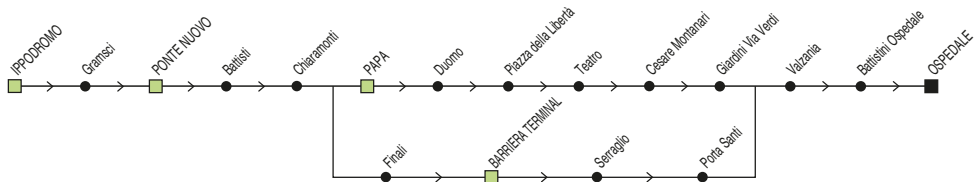

1 = il Sabato transita Barriera Carducci

Linea 4

Ippodromo → p.za della Libertà / Barriera → Ospedale

† *FESTIVO*

Zona	Località													
880	Ippodromo	07:20	08:20	09:20	10:20	11:20	12:20	13:20	14:20	15:20	16:20	17:20	18:20	19:20
880	Ponte Nuovo	07:23	08:23	09:23	10:23	11:23	12:23	13:23	14:23	15:23	16:23	17:23	18:23	19:23
880	Battisti	07:25	08:25	09:25	10:25	11:25	12:25	13:25	14:25	15:25	16:25	17:25	18:25	19:25
880	Papa	07:28	08:28	09:28	10:28	11:28	12:28	13:28	14:28	15:28				
880	p.za della Libertà	07:29	08:29	09:29	10:29	11:29	12:29	13:29	14:29	15:29				
880	Barriera Terminal										16:29	17:29	18:29	19:29
880	Valzania	07:32	08:32	09:32	10:32	11:32	12:32	13:32	14:32	15:32	16:32	17:32	18:32	19:32
880	Ospedale	07:34	08:34	09:34	10:34	11:34	12:34	13:34	14:34	15:34	16:34	17:34	18:34	19:34