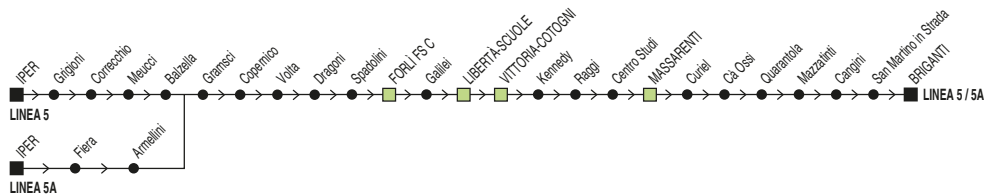

Linee 5-5A

Iper → Fiera → Z.I. Coriano → S. Martino in Strada

◆ Si effettua dal 22/7 al 31/8 ◆

✕ **FERIALE**

LINEA		5	5A	5	5A	5	5A	5	5A	5	5A	5	5	5
Zona	Località	Poi ai minuti...												
860	Iper	06:07	06:48	07:13	07:48	08:13	08:48	09:13	09:48	13	48	19:13	19:50	20:13
860	Fiera	|	06:49	|	07:49	|	08:49	|	09:49	|	49	|	|	|
860	Armellini	|	06:52	|	07:52	|	08:52	|	09:52	|	52	|	|	|
860	Pascal	06:09	|	07:15	|	08:15	|	09:15	|	15	|	19:15	19:52	20:15
860	Meucci	06:12	|	07:18	|	08:18	|	09:18	|	18	|	19:18	19:55	20:18
860	Gramsci	06:16	06:53	07:22	07:53	08:22	08:53	09:22	09:53	22	53	19:22	19:59	20:22
860	Forlì FS C	06:21	06:58	07:27	07:58	08:27	08:58	09:27	09:58	27	58	19:27	20:04	20:27
860	Libertà - Scuole	06:24	07:01	07:30	08:01	08:30	09:01	09:30	10:01	30	01	19:30	20:07	20:30
860	Centro Studi	06:28	07:05	07:34	08:05	08:34	09:05	09:34	10:05	34	05	19:34	20:11	20:34
860	Monda	06:36	07:13	07:42	08:13	08:42	09:13	09:42	10:13	42	13	19:42	20:19	20:42
860	Briganti	06:37	07:14	07:43	08:14	08:43	09:14	09:43	10:14	43	14	19:43	20:20	20:43