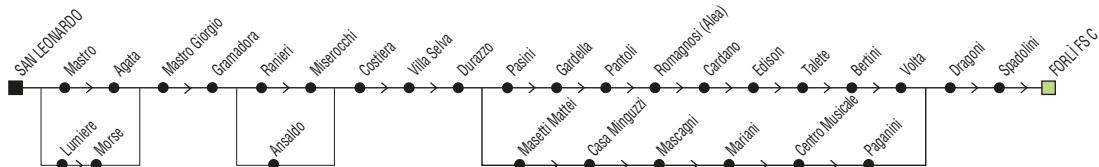

Linea 13

San Leonardo → Stazione FS

◆ Si effettua dal 22/7 al 2/8 e dal 19/8 al 30/8 ◆

✕ FERIALE – NON SI EFFETTUA IL SABATO

Zona	Località							P,1			P,1
860	S. Leonardo	06:30	07:18	08:30	12:53	13:53	14:47	15:40	18:00	19:00	20:00
860	Lumiere	|	|	|	|	|	|	15:42	|	|	20:02
860	Morse	|	|	|	|	|	|	15:44	|	|	20:04
860	Mastro Giorgio	06:35	07:23	08:35	12:58	13:58	14:52	15:49	18:05	19:05	20:09
860	Durazzo	06:41	07:29	08:41	13:04	14:04	14:58	15:54	18:11	19:11	20:14
860	Romagnosi (Alea)	06:46	07:34	08:46	13:09	14:09	15:03	|	18:16	19:16	|
860	Talete	06:48	07:36	08:48	13:11	14:11	15:05	|	18:18	19:18	|
860	Mascagni	|	|	|	|	|	|	15:59	|	|	20:19
860	Paganini	|	|	|	|	|	|	16:00	|	|	20:20
860	Dragoni	06:52	07:40	08:52	13:15	14:15	15:09	16:01	18:22	19:22	20:21
860	Spadolini	06:53	07:41	08:53	13:16	14:16	15:10	16:02	18:23	19:23	20:22
860	Forlì FS C	06:54	07:42	08:54	13:17	14:17	15:11	16:04	18:24	19:24	20:24

1 = transita v. F.lli Lumiere

P = Corsa su prenotazione: prenotare entro il giorno feriale precedente sul sito www.startromagna.it/servizi/corse-su-prenotazione, fino alle ore 17:00, o chiamando l'800 21 34 80, entro le ore 17:00 dal lunedì al venerdì, entro le ore 14:00 il sabato.