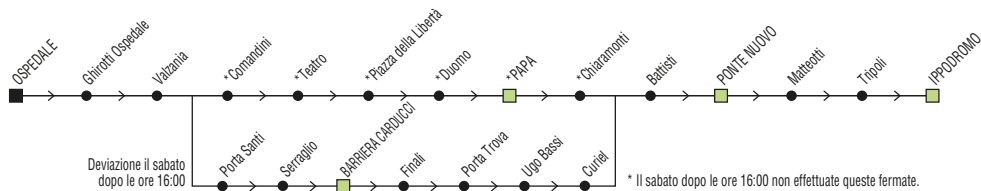

Linea 4

Ospedale → p.za della Libertà / Barriera → Ippodromo

✕ FERIALE

Zona	Località	Poi ai minuti...											1	1	1				
880	Ospedale	06:15	06:30	06:45	07:00	07:15	07:30	07:45	00	15	30	45	15:00	15:15	15:30	15:45	16:00	16:15	16:30
880	Valzania	06:17	06:32	06:47	07:02	07:17	07:32	07:47	02	17	32	47	15:02	15:17	15:32	15:47	16:02	16:17	16:32
880	p.za della Libertà	06:19	06:34	06:49	07:04	07:19	07:34	07:49	04	19	34	49	15:04	15:19	15:34	15:49	16:04	16:19	16:34
880	Papa	06:20	06:35	06:50	07:05	07:20	07:35	07:50	05	20	35	50	15:05	15:20	15:35	15:50	16:05	16:20	16:35
880	Battisti	06:23	06:38	06:53	07:08	07:23	07:38	07:53	08	23	38	53	15:08	15:23	15:38	15:53	16:08	16:23	16:38
880	Pte Nuovo	06:25	06:40	06:55	07:10	07:25	07:40	07:55	10	25	40	55	15:10	15:25	15:40	15:55	16:10	16:25	16:40
880	Ippodromo	06:28	06:43	06:58	07:13	07:28	07:43	07:58	13	28	43	58	15:13	15:28	15:43	15:58	16:13	16:28	16:43

1 = il Sabato transita Barriera Carducci