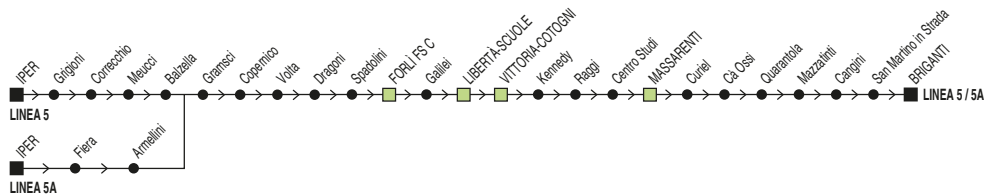

Linee 5-5A

Iper → Fiera → Z.I. Coriano → S. Martino in Strada

◆ Si effettua dal 7/6 al 20/7 e dal 2/9 ◆

✕ **FERIALE**

LINEA		5A	5	5A	5	5A	5	5A	5	5A	5	5A	5	5	5	5	5A	5	
Zona	Località																		
860	Iper	13:28	13:44	14:08	14:24	14:53	15:24	15:58	16:24	16:58	17:14	17:38	17:54	18:20	18:35	19:05	19:33	20:15	
860	Fiera	13:29	|	14:09	|	14:54	|	15:59	|	16:59	|	17:39	|	|	|	|	19:34	|	
860	Armellini	13:32	|	14:12	|	14:57	|	16:02	|	17:02	|	17:42	|	|	|	|	19:37	|	
860	Pascal	|	13:46	|	14:26	|	15:26	|	16:26	|	17:16	|	17:56	18:22	18:37	19:07	|	20:17	
860	Meucci	|	13:49	|	14:29	|	15:29	|	16:29	|	17:19	|	17:59	18:25	18:40	19:10	|	20:20	
860	Gramsci	13:33	13:53	14:13	14:33	14:58	15:33	16:03	16:33	17:03	17:23	17:43	18:03	18:29	18:44	19:14	19:38	20:24	
860	Forlì FS C	13:38	13:58	14:18	14:38	15:03	15:38	16:08	16:38	17:08	17:28	17:48	18:08	18:34	18:49	19:19	19:43	20:29	
860	Libertà - Scuole	13:41	14:01	14:21	14:41	15:06	15:41	16:11	16:41	17:11	17:31	17:51	18:11	18:37	18:52	19:22	19:46	20:32	
860	Centro Studi	13:45	14:05	14:25	14:45	15:10	15:45	16:15	16:45	17:15	17:35	17:55	18:15	18:41	18:56	19:26	19:50	20:36	
860	Monda	13:53	14:13	14:33	14:53	15:18	15:53	16:23	16:53	17:23	17:43	18:03	18:23	18:49	19:04	19:34	19:58	20:44	
860	Briganti	13:54	14:14	14:34	14:54	15:19	15:54	16:24	16:54	17:24	17:44	18:04	18:24	18:50	19:05	19:35	19:59	20:45