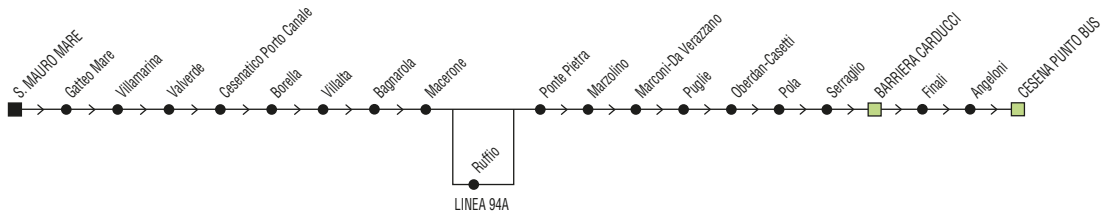

Linea 94/94A		S. Mauro Mare → Cesena Punto Bus																			
		GIORNALIERO																			
		Zona	Località	A	A			A	A		Poi ai minuti...	A	A	A		#,A,1	#,A,1	#,A,1	#,A,1		
890	S. Mauro Mare			07:08			09:23					18:23									
890	Gatteo Mare (Euclide)	05:55	06:45	07:15	07:50	08:20	08:50	09:30	09:50	20	50	17:20	17:50	18:30	18:50	19:20	19:50				
890	Cesenatico Porto Canale	06:07	06:57	07:27	08:02	08:32	09:02	09:42	10:02	32	02	17:32	18:02	18:42	19:02	19:32	20:02	20:30	22:00	23:30	01:00
890	Cesenatico (p.le Comandini)	06:09	06:59	07:29	08:04	08:34	09:04	09:44	10:04	34	04	17:34	18:04	18:44	19:04	19:34	20:04	20:33	22:03	23:33	01:03
890	Villalta	06:19	07:09	07:39	08:14	08:44	09:14	09:54	10:14	44	14	17:44	18:14	18:54	19:14	19:44	20:14	20:43	22:13	23:43	01:13
880	Macerone	06:25	07:15	07:45	08:20	08:50	09:20	10:00	10:20	50	20	17:50	18:20	19:00	19:20	19:50	20:20	20:49	22:19	23:49	01:19
880	Ruffio	06:29	07:19			08:54		10:04		54		17:54		19:04		19:54		20:53	22:23	23:53	01:23
880	Ponte Pietra	06:31	07:21	07:51	08:26	08:56	09:26	10:06	10:26	56	26	17:56	18:26	19:06	19:26	19:56	20:26	20:55	22:25	23:55	01:25
880	Barriera	06:40	07:30	08:00	08:35	09:05	09:35	10:15	10:35	05	35	18:05	18:35	19:15	19:35	20:05	20:35	21:04	22:34	00:04	01:34
880	Cesena Punto Bus	06:45	07:35	08:05	08:40	09:10	09:40	10:20	10:40	10	40	18:10	18:40	19:20	19:40	20:10	20:40	21:09	22:39	00:09	01:39

= si effettua dal 29/6 al 31/8   A = Linea 94A transita per Ruffio   1 = parte da Cesenatico Cavallotti