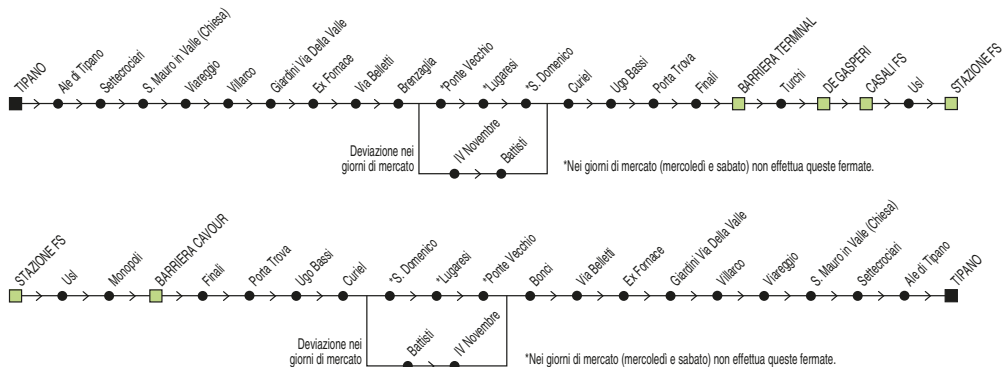

Linea 13

Tipano ↔ Stazione FS

✕ *FERIALE*

Zona	Località		Zona	Località	
880	Tipano (Capolinea)	08:35	880	Stazione FS	11:00
880	Settecrociari	08:41	880	Barriera Cavour	11:05
880	S. Mauro in Valle (Chiesa)	08:44	880	S. Domenico	11:09
880	Villarco	08:46	880	Villarco	11:13
880	S. Domenico	08:51	880	S. Mauro in Valle (Chiesa)	11:16
880	Barriera Terminal	08:55	880	Settecrociari	11:19
880	De Gasperi	08:57	880	Tipano (Capolinea)	11:25
880	Stazione FS	09:00