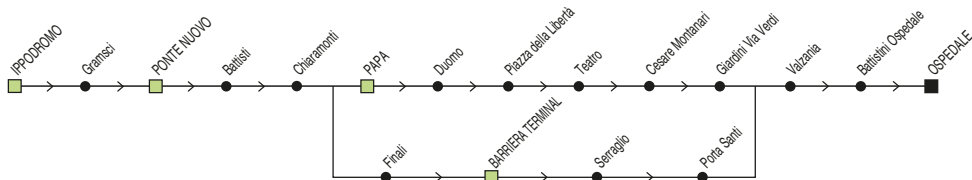

Linea 4

Ippodromo → p.za della Libertà / Barriera → Ospedale

✕ **FERIALE**

Zona	Località	Poi ai minuti...																		
880	Ippodromo	06:15	06:30	06:45	07:00	07:15	07:30	07:45	00	15	30	45	15:00	15:15	15:30	15:45	16:00	16:15	16:30	16:45
880	Ponte Nuovo	06:18	06:33	06:48	07:03	07:18	07:33	07:48	03	18	33	48	15:03	15:18	15:33	15:48	16:03	16:18	16:33	16:48
880	Battisti	06:20	06:35	06:50	07:05	07:20	07:35	07:50	05	20	35	50	15:05	15:20	15:35	15:50	16:05	16:20	16:35	16:50
880	Papa	06:23	06:38	06:53	07:08	07:23	07:38	07:53	08	23	38	53	15:08	15:23	15:38	15:53				
880	p.za della Libertà	06:24	06:39	06:54	07:09	07:24	07:39	07:54	09	24	39	54	15:09	15:24	15:39	15:54				
880	Barriera Terminal																16:09	16:24	16:39	16:54
880	Valzania	06:27	06:42	06:57	07:12	07:27	07:42	07:57	12	27	42	57	15:12	15:27	15:42	15:57	16:12	16:27	16:42	16:57
880	Ospedale	06:29	06:44	06:59	07:14	07:29	07:44	07:59	14	29	44	59	15:14	15:29	15:44	15:59	16:14	16:29	16:44	16:59