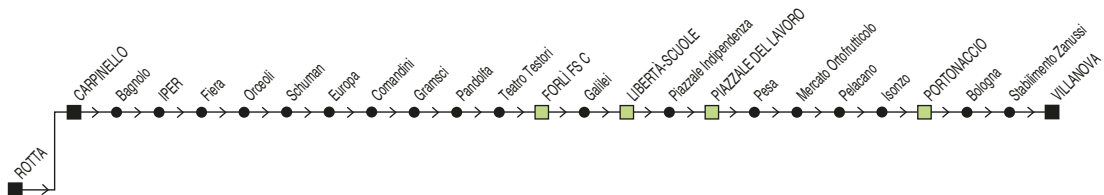

Linea 12

(Rotta) → Carpinello → Iper → Villanova

◆ Si effettua dal 22/7 al 31/8 ◆

✕ **FERIALE**

Zona	Località													
860	Rotta			07:34	09:02		12:17		14:17					19:17
860	Carpinello (Capolinea)	05:56	06:59	07:36	09:04		12:19	13:09	14:19				18:19	19:19
860	Carpinello	05:57	07:00	07:37	09:05		12:20	13:10	14:20				18:20	19:20
860	Iper	06:02	07:05	07:42	09:10		12:25	13:15	14:25				18:25	19:25
860	Fiera	06:04	07:07	07:44	09:12		12:27	13:17	14:27				18:27	19:27
860	Comandini	06:08	07:11	07:48	09:16		12:31	13:21	14:31				18:31	19:31
860	dep. START (v. Pandolfa)	06:12	07:15	07:52	09:20		12:35	13:25	14:35				18:35	19:35
860	Forlì FS C	06:17	07:20	07:57	09:25	11:25	12:40	13:30	14:40	16:40	17:40	18:40	19:40	
860	Libertà - Scuole	06:20	07:23	08:00	09:28	11:28	12:43	13:33	14:43	16:43	17:43	18:43	19:43	
860	p.le del Lavoro	06:23	07:26	08:03	09:31	11:31	12:46	13:36	14:46	16:46	17:46	18:46	19:46	
860	Portonaccio	06:29	07:32	08:09		11:37	12:52	13:42	14:52	16:52	17:52	18:52	19:52	
860	Bologna	06:35	07:38	08:15		11:43	12:58	13:48	14:58	16:58	17:58	18:58	19:58	
860	Villanova	06:41	07:44	08:21		11:49	13:04	13:54	15:04	17:04	18:04	19:04	20:04