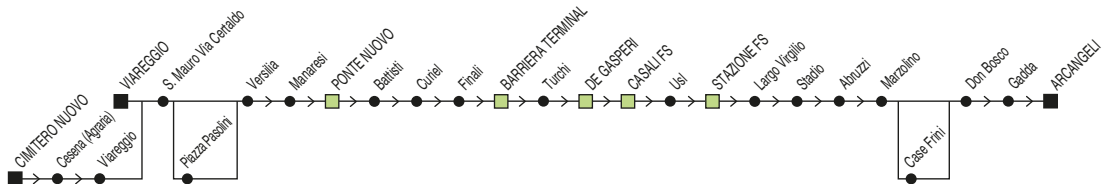

Linea 4

Ippodromo → p.za della Libertà / Barriera → Ospedale

✕ **FERIALE**

Zona	Località	Poi ai minuti...																		
880	Ippodromo	06:15	06:30	06:45	07:00	07:15	07:30	07:45	00	15	30	45	15:00	15:15	15:30	15:45	16:00	16:15	16:30	16:45
880	Ponte Nuovo	06:18	06:33	06:48	07:03	07:18	07:33	07:48	03	18	33	48	15:03	15:18	15:33	15:48	16:03	16:18	16:33	16:48
880	Battisti	06:20	06:35	06:50	07:05	07:20	07:35	07:50	05	20	35	50	15:05	15:20	15:35	15:50	16:05	16:20	16:35	16:50
880	Papa	06:23	06:38	06:53	07:08	07:23	07:38	07:53	08	23	38	53	15:08	15:23	15:38	15:53				
880	p.za della Libertà	06:24	06:39	06:54	07:09	07:24	07:39	07:54	09	24	39	54	15:09	15:24	15:39	15:54				
880	Barriera Terminal																16:09	16:24	16:39	16:54
880	Valzania	06:27	06:42	06:57	07:12	07:27	07:42	07:57	12	27	42	57	15:12	15:27	15:42	15:57	16:12	16:27	16:42	16:57
880	Ospedale	06:29	06:44	06:59	07:14	07:29	07:44	07:59	14	29	44	59	15:14	15:29	15:44	15:59	16:14	16:29	16:44	16:59