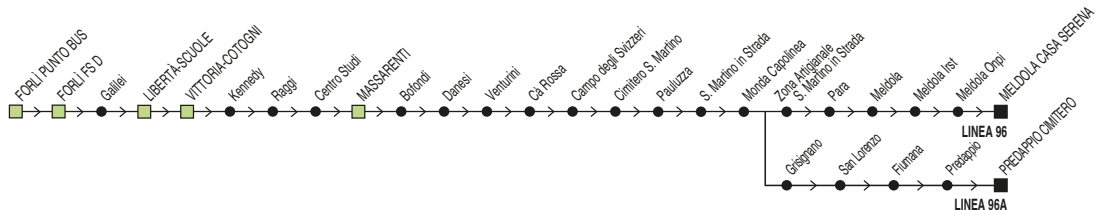

Linee 96-96A

Forlì → Meldola → Predappio

✕ FERIALE

Zona	Località			A		A		A		A		A		A		
860	Forlì Punto Bus	06:05	06:35	07:35	08:35	09:35	10:35	11:35	12:35	13:35	14:05	14:35	15:35	16:35	17:35	18:35
860	Forlì FS D	06:06	06:36	07:36	08:36	09:36	10:36	11:36	12:36	13:36	14:06	14:36	15:36	16:36	17:36	18:36
860	Forlì (Libertà-Scuole)	06:09	06:39	07:39	08:39	09:39	10:39	11:39	12:39	13:39	14:09	14:39	15:39	16:39	17:39	18:39
860	Centro Studi	06:14	06:44	07:44	08:44	09:44	10:44	11:44	12:44	13:44	14:14	14:44	15:44	16:44	17:44	18:44
860	S. Martino in Strada	06:23	06:53	07:53	08:53	09:53	10:53	11:53	12:53	13:53	14:23	14:53	15:53	16:53	17:53	18:53
860	Z. Art.le S. Martino in S.	06:26	06:56		08:56		10:56		12:56		14:26	14:56		16:56		18:56
860	Para (Monda)	06:30	07:00		09:00		11:00		13:00		14:30	15:00		17:00		19:00
871	Meldola (Mazzini)	06:34	07:04		09:04		11:04		13:04		14:34	15:04		17:04		19:04
871	Meldola (IRST)	06:37	07:07		09:07		11:07		13:07		14:37	15:07		17:07		19:07
871	Meldola (Casa Serena)	06:41	07:11		09:11		11:11		13:11		14:41	15:11		17:11		19:11
860	S. Lorenzo			07:58		09:58		11:58		13:58		15:58		17:58		
861	Fiumana			08:01		10:01		12:01		14:01		16:01		18:01		
861	Trivella			08:05		10:05		12:05		14:05		16:05		18:05		
861	Predappio (Piazza)			08:10		10:10		12:10		14:10		16:10		18:10		
861	Predappio Cimitero			08:13		10:13		12:13		14:13		16:13		18:13		

A = Linea 96A