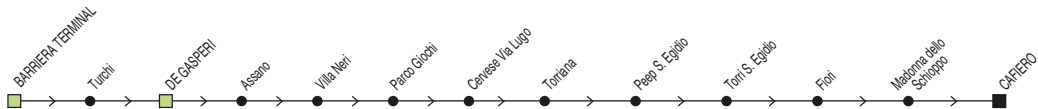

Linea 1A

Barriera → Madonna dello Schioppo

◆ Si effettua dal 7/6 al 20/7 e dal 2/9 ◆

✕ FERIALE

Zona	Località	Poi ai minuti...																
880	Barriera Terminal	06:51	07:26	07:56	08:26	08:56	09:26	09:56	26	56	16:26	16:56	17:26	17:56	18:26	18:56	19:26	19:56
880	De Gasperi	06:54	07:29	07:59	08:29	08:59	09:29	09:59	29	59	16:29	16:59	17:29	17:59	18:29	18:59	19:29	19:59
880	Villa Neri	06:57	07:32	08:02	08:32	09:02	09:32	10:02	32	02	16:32	17:02	17:32	18:02	18:32	19:02	19:32	20:02
880	Torriana	07:00	07:35	08:05	08:35	09:05	09:35	10:05	35	05	16:35	17:05	17:35	18:05	18:35	19:05	19:35	20:05
880	Cafiero	07:04	07:39	08:09	08:39	09:09	09:39	10:09	39	09	16:39	17:09	17:39	18:09	18:39	19:09	19:39	20:09

Linea 1A

Barriera → Madonna dello Schioppo

◆ Si effettua dal 22/7 al 31/8 ◆

✕ FERIALE

Zona	Località																	
880	Barriera Terminal	06:51	07:56	08:56	09:56	10:56	11:56	12:56	13:56	14:56	15:56	16:56	17:56	18:56	19:56			
880	De Gasperi	06:54	07:59	08:59	09:59	10:59	11:59	12:59	13:59	14:59	15:59	16:59	17:59	18:59	19:59			
880	Villa Neri	06:57	08:02	09:02	10:02	11:02	12:02	13:02	14:02	15:02	16:02	17:02	18:02	19:02	20:02			
880	Torriana	07:00	08:05	09:05	10:05	11:05	12:05	13:05	14:05	15:05	16:05	17:05	18:05	19:05	20:05			
880	Cafiero	07:04	08:09	09:09	10:09	11:09	12:09	13:09	14:09	15:09	16:09	17:09	18:09	19:09	20:09