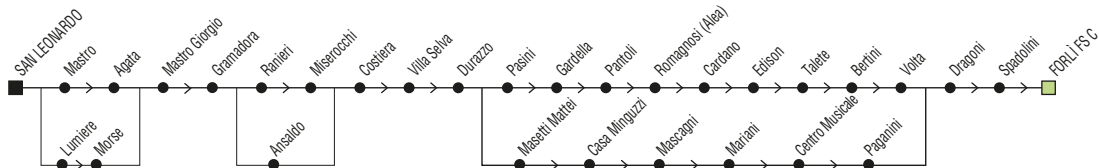

Linea 13

San Leonardo → Stazione FS

◆ Si effettua dal 7/6 al 20/7 e dal 2/9 ◆

✕ FERIALE

Zona	Località			@	@	@				@,P,1	@	@	@,P,1
860	S. Leonardo	06:30	07:18	08:30	10:00	11:30	12:53	13:53	14:47	15:40	18:00	19:00	20:00
860	Lumiere	|	|	|	|	|	|	|	|	15:42	|	|	20:02
860	Morse	|	|	|	|	|	|	|	|	15:44	|	|	20:04
860	Mastro Giorgio	06:35	07:23	08:35	10:05	11:35	12:58	13:58	14:52	15:49	18:05	19:05	20:09
860	Durazzo	06:41	07:29	08:41	10:11	11:41	13:04	14:04	14:58	15:54	18:11	19:11	20:14
860	Romagnosi (Alea)	06:46	07:34	08:46	10:16	11:46	13:09	14:09	15:03	|	18:16	19:16	|
860	Talete	06:48	07:36	08:48	10:18	11:48	13:11	14:11	15:05	|	18:18	19:18	|
860	Mascagni	|	|	|	|	|	|	|	|	15:59	|	|	20:19
860	Paganini	|	|	|	|	|	|	|	|	16:00	|	|	20:20
860	Dragoni	06:52	07:40	08:52	10:22	11:52	13:15	14:15	15:09	16:01	18:22	19:22	20:21
860	Spadolini	06:53	07:41	08:53	10:23	11:53	13:16	14:16	15:10	16:02	18:23	19:23	20:22
860	Forlì FS C	06:54	07:42	08:54	10:24	11:54	13:17	14:17	15:11	16:04	18:24	19:24	20:24

@ = non si effettua il Sabato

1 = transita v. F.lli Lumiere

P = Corsa su prenotazione: prenotare entro il giorno feriale precedente sul sito www.startromagna.it/servizi/corse-su-prenotazione, fino alle ore 17:00, o chiamando l'800 21 34 80, entro le ore 17:00 dal lunedì al venerdì, entro le ore 14:00 il sabato.