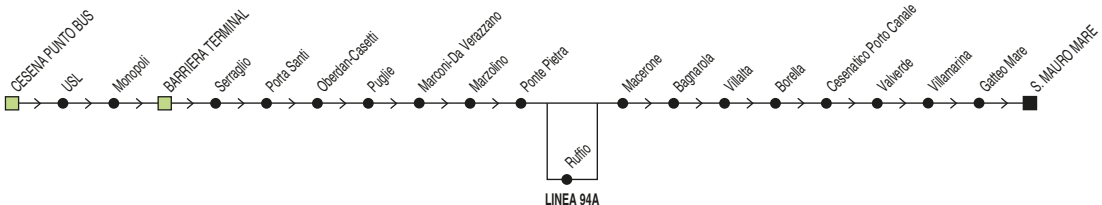

GIORNALIERO

Zona	Località				A		A		Poi ai minuti...	A		A		A		A		#,A,1	#,A,1	#,A,1	#,A,1
880	Cesena Punto Bus	06:05	06:45	07:20	07:50	08:20	08:50	20	50	16:20	16:50	17:20	17:50	18:20	18:50	19:20	19:50	21:20	22:50	00:20	01:50
880	Barriera	06:10	06:50	07:25	07:55	08:25	08:55	25	55	16:25	16:55	17:25	17:55	18:25	18:55	19:25	19:55	21:25	22:55	00:25	01:55
880	Ponte Pietra	06:19	06:59	07:34	08:04	08:34	09:04	34	04	16:34	17:04	17:34	18:04	18:34	19:04	19:34	20:04	21:34	23:04	00:34	02:04
880	Ruffio	|	|	07:36	|	08:36	|	36	|	16:36	|	17:36	|	18:36	|	19:36	|	21:36	23:06	00:36	02:06
880	Macerone	06:25	07:05	07:40	08:10	08:40	09:10	40	10	16:40	17:10	17:40	18:10	18:40	19:10	19:40	20:10	21:40	23:10	00:40	02:10
890	Villalta	06:31	07:11	07:46	08:16	08:46	09:16	46	16	16:46	17:16	17:46	18:16	18:46	19:16	19:46	20:16	21:46	23:16	00:46	02:16
890	Cesenatico (p.le Comandini)	06:40	07:20	07:55	08:25	08:55	09:25	55	25	16:55	17:25	17:55	18:25	18:55	19:25	19:55	20:25	21:55	23:25	00:55	02:25
890	Cesenatico Porto Canale	06:42	07:22	07:57	08:27	08:57	09:27	57	27	16:57	17:27	17:57	18:27	18:57	19:27	19:57	20:27	21:57	23:27	00:57	02:27
890	Gatteo Mare	06:55	07:34	08:09	08:39	09:10	09:39	09	39	17:09	17:39	18:10	18:39	19:09	19:39	20:09					
890	Gatteo Mare (Euclide)	|	07:35	08:10	08:40	|	09:40	10	40	17:10	17:40	|	18:40	19:10	19:40	20:10					
890	S. Mauro Mare	07:03				09:18						18:18									

= si effettua dal 29/6 al 31/8   A = Linea 94A transita per Ruffio   1 = termina Cesenatico Cavallotti