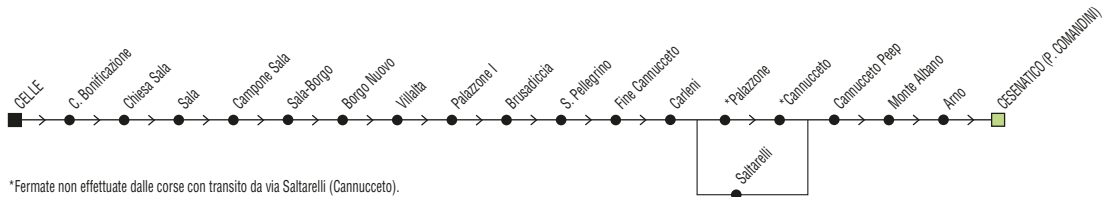

Linea 3

Celle → Piazzale Comandini

✕ FERIALE

Zona	Località		P	P	@	P,S		P	P,S	@	P
890	Celle	07:20	08:45	10:30	11:50	12:30	13:45	15:30	17:30	17:50	18:45
890	Sala	07:23	08:48	10:33	11:53	12:33	13:48	15:33	17:33	17:53	18:48
890	Villalta	07:27	08:52	10:37	11:57	12:37	13:52	15:37	17:37	17:57	18:52
890	Brusadiccia	07:29	08:54	10:39	11:58	12:39	13:54	15:39	17:39	17:58	18:54
890	Cannucceto	07:35	09:00	10:45	|	12:45	14:00	15:45	17:45	|	19:00
890	Saltarelli	|	|	|	12:03	|	|	|	|	18:03	|
890	p.le Comandini	07:45	09:10	10:55	12:18	12:55	14:10	15:55	17:55	18:18	19:10

@ = non si effettua il Sabato   S = si effettua il Sabato

P = Corsa su prenotazione: prenotare entro il giorno feriale precedente sul sito www.startromagna.it/servizi/corse-su-prenotazione, fino alle ore 17:00, o chiamando l'800 21 34 80, entro le ore 17:00 dal lunedì al venerdì, entro le ore 14:00 il sabato.

*Fermate non effettuate dalle corse con transito da via Saltarelli (Cannucceto).