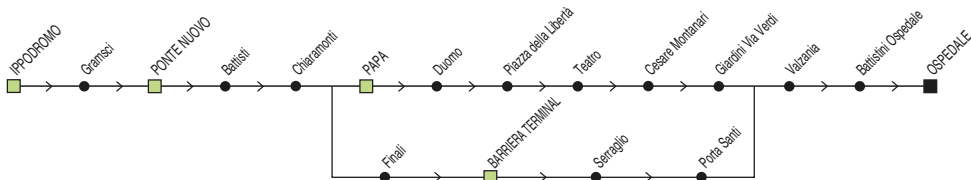

Linea 4

Ippodromo → p.za della Libertà / Barriera → Ospedale

✕ FERIALE

Zona	Località																		
880	Ippodromo	17:00	17:15	17:30	17:45	18:00	18:15	18:30	18:45	19:00	19:15	19:30	19:45	20:00	20:15	20:30	20:45	21:00	21:15
880	Ponte Nuovo	17:03	17:18	17:33	17:48	18:03	18:18	18:33	18:48	19:03	19:18	19:33	19:48	20:03	20:18	20:33	20:48	21:03	21:18
880	Battisti	17:05	17:20	17:35	17:50	18:05	18:20	18:35	18:50	19:05	19:20	19:35	19:50	20:05	20:20	20:35	20:50	21:05	21:20
880	Papa																		
880	p.za della Libertà																		
880	Barriera Terminal	17:09	17:24	17:39	17:54	18:09	18:24	18:39	18:54	19:09	19:24	19:39	19:54	20:09	20:24	20:39	20:54	21:09	21:24
880	Valzania	17:12	17:27	17:42	17:57	18:12	18:27	18:42	18:57	19:12	19:27	19:42	19:57	20:12	20:27	20:42	20:57	21:12	
880	Ospedale	17:14	17:29	17:44	17:59	18:14	18:29	18:44	18:59	19:14	19:29	19:44	19:59	20:14	20:29	20:44	20:59	21:14