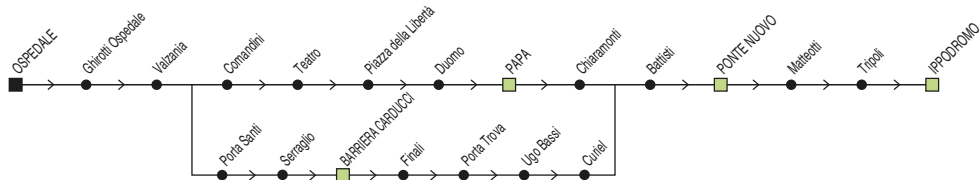

Linea 4

Ospedale → p.za della Libertà / Barriera → Ippodromo

† *FESTIVO*

Zona	Località													
880	Ospedale	07:35	08:35	09:35	10:35	11:35	12:35	13:35	14:35	15:35	16:35	17:35	18:35	19:35
880	Valzanina	07:37	08:37	09:37	10:37	11:37	12:37	13:37	14:37	15:37	16:37	17:37	18:37	19:37
880	Barriera Carducci	|	|	|	|	|	|	|	|	|	16:39	17:39	18:39	19:39
880	p.za della Libertà	07:39	08:39	09:39	10:39	11:39	12:39	13:39	14:39	15:39	|	|	|	|
880	Papa	07:40	08:40	09:40	10:40	11:40	12:40	13:40	14:40	15:40	|	|	|	|
880	Battisti	07:43	08:43	09:43	10:43	11:43	12:43	13:43	14:43	15:43	16:43	17:43	18:43	19:43
880	Pte Nuovo	07:45	08:45	09:45	10:45	11:45	12:45	13:45	14:45	15:45	16:45	17:45	18:45	19:45
880	Ippodromo	07:48	08:48	09:48	10:48	11:48	12:48	13:48	14:48	15:48	16:48	17:48	18:48	19:48