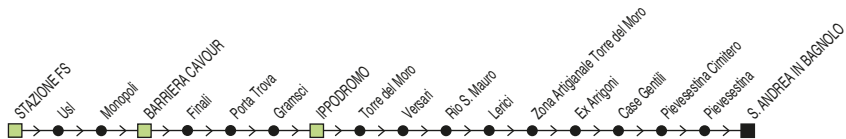

Linea 93

Cesena Punto Bus → Borello PEEP

✕ **FERIALE**

Zona	Località																					
880	Cesena Punto Bus	06:15	07:05	07:35	08:35	09:35	10:35	11:35	12:05	12:35	13:05	13:35	14:05	14:35	15:35	16:35	17:05	18:05	18:35	19:05		
880	Barriera Cavour	06:20	07:10	07:40	08:40	09:40	10:40	11:40	12:10	12:40	13:10	13:40	14:10	14:40	15:40	16:40	17:10	18:10	18:40	19:10		
880	S. Domenico	06:24	07:14	07:44	08:44	09:44	10:44	11:44	12:14	12:44	13:14	13:44	14:14	14:44	15:44	16:44	17:14	18:14	18:44	19:14		
880	Borgo Paglia	06:31	07:21	07:51	08:51	09:51	10:51	11:51	12:21	12:51	13:21	13:51	14:21	14:51	15:51	16:51	17:21	18:21	18:51	19:21		
880	v. Zamboni (Stab. Amadori)	06:35	07:25	07:55	08:55	09:55	10:55	11:55	12:25	12:55	13:25	13:55										
880	S. Vittore	06:36	07:26	07:56	08:56	09:56	10:56	11:56	12:26	12:56	13:26	13:56	14:26	14:56	16:00	16:56	17:26	18:26	18:56	19:26		
881	S. Carlo	06:40	07:30	08:00	09:00	10:00	11:00	12:00	12:30	13:00	13:30	14:00	14:30	15:00	16:00	17:00	17:30	18:30	19:00	19:30		
881	Borello	06:49	07:39	08:09	09:09	10:09	11:09	12:09	12:39	13:09	13:39	14:09	14:39	15:09	16:09	17:09	17:39	18:39	19:09	19:39		
881	Borello Peep	06:50	07:40	08:10	09:10	10:10	11:10	12:10	12:40	13:10	13:40	14:10	14:40	15:10	16:10	17:10	17:40	18:40	19:10	19:40		