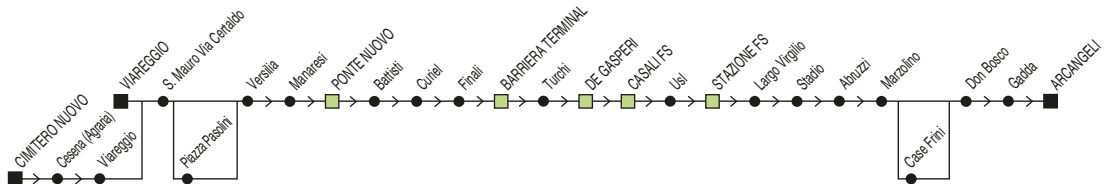

Linea 3

S. Mauro → Case Finali

◆ Si effettua dal 7/6 al 20/7 e dal 2/9 ◆

✕ FERIALE

Zona	Località																	
880	Cimitero Nuovo				07:07		07:47			08:57		09:57		10:57		11:47		
880	Viareggio	06:00	06:30	06:50	07:10	07:30	07:50	08:10	08:30	09:00	09:30	10:00	10:30	11:00	11:30	11:50	12:10	12:30
880	p.za Pasolini	|	|	|	07:14	|	|	|	|	09:04	|	|	|	|	|	|	|	|
880	Ponte Nuovo	06:05	06:35	06:55	07:18	07:35	07:55	08:15	08:35	09:08	09:35	10:05	10:35	11:05	11:35	11:55	12:15	12:35
880	Barriera Terminal	06:12	06:42	07:02	07:25	07:42	08:02	08:22	08:42	09:15	09:42	10:12	10:42	11:12	11:42	12:02	12:22	12:42
880	Stazione FS	06:16	06:46	07:06	07:29	07:46	08:06	08:26	08:46	09:19	09:46	10:16	10:46	11:16	11:46	12:06	12:26	12:46
880	Marzolino	06:22	06:52	07:12	07:35	07:52	08:12	08:32	08:52	09:25	09:52	10:22	10:52	11:22	11:52	12:12	12:32	12:52
880	Case Frini	|	06:55	|	|	07:55	|	|	08:55	|	|	|	10:55	|	11:55	|	|	12:55
880	Arcangeli	06:25	07:00	07:15	07:38	08:00	08:15	08:35	09:00	09:28	09:55	10:25	11:00	11:25	12:00	12:15	12:35	13:00