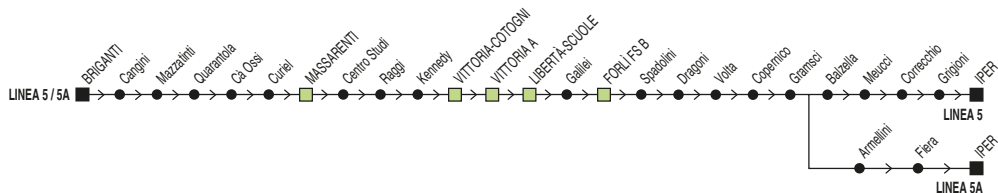

Linee 5-5A

S. Martino in Strada → Z.I. Coriano → Fiera → Iper

◆ Si effettua dal 22/7 al 31/8 ◆

✕ **FERIALE**

<i>LINEA</i>		5	5	5	5A	5	5A	5	5A	5	5A	5	5A	5
Zona	Località	Poi ai minuti...												
860	Briganti	06:12	06:38	07:15	07:45	08:15	08:45	09:15	09:45	15	45	19:15	19:45	20:25
860	Centro Studi	06:22	06:48	07:25	07:55	08:25	08:55	09:25	09:55	25	55	19:25	19:55	20:35
860	Libertà - Scuole	06:26	06:52	07:29	07:59	08:29	08:59	09:29	09:59	29	59	19:29	19:59	20:39
860	Forlì FS B	06:28	06:54	07:31	08:01	08:31	09:01	09:31	10:01	31	01	19:31	20:01	20:41
860	Gramsci	06:33	06:59	07:36	08:06	08:36	09:06	09:36	10:06	36	06	19:36	20:06	
860	Meucci	06:36	07:02	07:39	|	08:39	|	09:39	|	39	|	19:39	|	
860	Pascal	06:40	07:06	07:43	|	08:43	|	09:43	|	43	|	19:43	|	
860	Armellini	|	|	|	08:07	|	09:07	|	10:07	|	07	|	20:07	
860	Fiera	06:44	07:10	|	08:10	|	09:10	|	10:10	|	10	|	20:10	
860	Iper	06:46	07:12	07:46	08:12	08:46	09:12	09:46	10:12	46	12	19:46	20:12