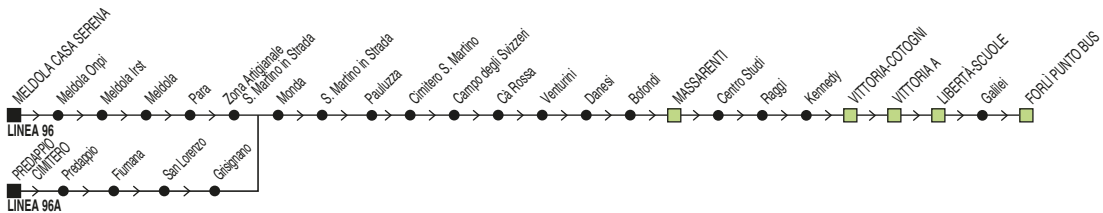

A = Linea 96A

Linee 96-96A

Predappio → Meldola → Forlì

✕ FERIALE

Zona	Località			A		A		A		A		A,1		A,1		
861	Predappio Cimitero			08:17		10:17		12:17		14:17		16:17		18:17		
861	Predappio			08:20		10:20		12:20		14:20		16:20		18:20		
861	Trivella			08:25		10:25		12:25		14:25		16:25		18:25		
861	Fiumana			08:29		10:29		12:29		14:29		16:29		18:29		
860	S. Lorenzo			08:32		10:32		12:32		14:32		16:32		18:32		
871	Meldola (Casa Serena)	06:49	07:19		09:19		11:19		13:19		14:49	15:19		17:19		19:19
871	Meldola (IRST)	06:54	07:24		09:24		11:24		13:24		14:54	15:24		17:24		19:24
871	Meldola (Mazzini)	06:57	07:27		09:27		11:27		13:27		14:57	15:27		17:27		19:27
860	Para (Monda)	07:01	07:31		09:31		11:31		13:31		15:01	15:31		17:31		19:31
860	Z. Art.le S. Martino in S.	07:05	07:35		09:35		11:35		13:35		15:05	15:35		17:35		19:35
860	S. Martino in Strada	07:08	07:38	08:39	09:38	10:39	11:38	12:39	13:38	14:39	15:08	15:38	16:39	17:38	18:39	19:38
860	Centro Studi	07:17	07:47	08:47	09:47	10:47	11:47	12:47	13:47	14:47	15:17	15:47	16:47	17:47	18:47	19:47
860	Forlì (Libertà-Scuole)	07:22	07:52	08:52	09:52	10:52	11:52	12:52	13:52	14:52	15:22	15:52	16:52	17:52	18:52	19:52
860	Forlì Punto Bus	07:24	07:54	08:54	09:54	10:54	11:54	12:54	13:54	14:54	15:24	15:54	16:54	17:54	18:54	19:54
A = Linea 96A			1 = transita Fiumana Zona Artigianale													