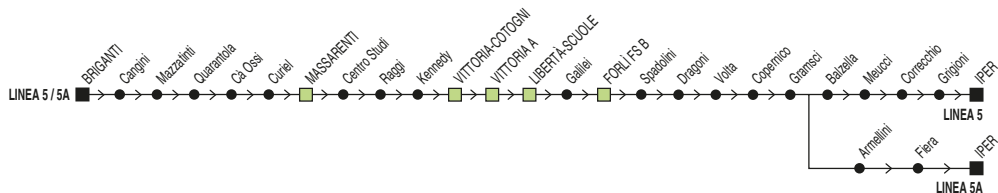

Linee 5-5A

S. Martino in Strada → Z.I. Coriano → Fiera → Iper

◆ Si effettua dal 7/6 al 20/7 e dal 2/9 ◆

✕ **FERIALE**

LINEA		5	5	5	5A	5	5A	5	5A	5	5A	5	5A	5	5A	5	5A	5
Zona	Località																	
860	Briganti	06:12	06:38	07:05	07:25	07:45	08:05	08:25	08:55	09:25	09:55	10:25	10:55	11:25	11:55	12:15	12:35	12:55
860	Centro Studi	06:22	06:48	07:15	07:35	07:55	08:15	08:35	09:05	09:35	10:05	10:35	11:05	11:35	12:05	12:25	12:45	13:05
860	Libertà - Scuole	06:26	06:52	07:19	07:39	07:59	08:19	08:39	09:09	09:39	10:09	10:39	11:09	11:39	12:09	12:29	12:49	13:09
860	Forlì FS B	06:28	06:54	07:21	07:41	08:01	08:21	08:41	09:11	09:41	10:11	10:41	11:11	11:41	12:11	12:31	12:51	13:11
860	Gramsci	06:33	06:59	07:26	07:46	08:06	08:26	08:46	09:16	09:46	10:16	10:46	11:16	11:46	12:16	12:36	12:56	13:16
860	Meucci	06:36	07:02	07:29	|	08:09	|	08:49	|	09:49	|	10:49	|	11:49	|	12:39	|	13:19
860	Pascal	06:40	07:06	07:33	|	08:13	|	08:53	|	09:53	|	10:53	|	11:53	|	12:43	|	13:23
860	Armellini	|	|	|	07:47	|	08:27	|	09:17	|	10:17	|	11:17	|	12:17	|	12:57	|
860	Fiera	06:44	07:10	|	07:50	|	08:30	|	09:20	|	10:20	|	11:20	|	12:20	|	13:00	|
860	Iper	06:46	07:12	07:36	07:52	08:16	08:32	08:56	09:22	09:56	10:22	10:56	11:22	11:56	12:22	12:46	13:02	13:26