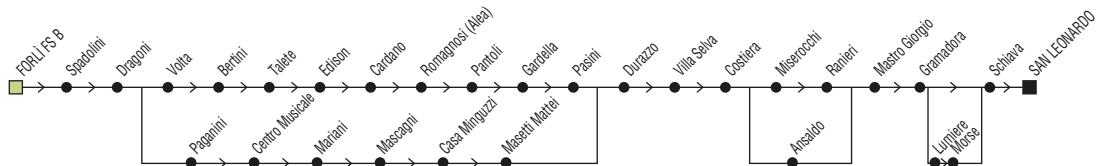

Linea 13

Stazione FS → San Leonardo

◆ Si effettua dal 7/6 al 20/7 e dal 2/9 ◆

✕ **FERIALE**

Zona	Località	@,P,1	@,P,1		@	@	@				@,P,1	@	@	@,P,1
860	Forlì FS B	05:35	06:30	06:54	08:03	09:33	11:03	12:23	13:23	14:23	15:15	17:25	18:25	19:35
860	Spadolini	05:37	06:32	06:55	08:04	09:34	11:04	12:24	13:24	14:24	15:17	17:26	18:26	19:37
860	Dragoni	05:38	06:33	06:56	08:05	09:35	11:05	12:25	13:25	14:25	15:18	17:27	18:27	19:38
860	Talete	|	|	07:00	08:09	09:39	11:09	12:29	13:29	14:29	|	17:31	18:31	|
860	Romagnosi (Alea)	|	|	07:02	08:11	09:41	11:11	12:31	13:31	14:31	|	17:33	18:33	|
860	Paganini	05:39	06:34	|	|	|	|	|	|	|	15:19	|	|	19:39
860	Mascagni	05:40	06:35	|	|	|	|	|	|	|	15:20	|	|	19:40
860	Durazzo	05:45	06:40	07:07	08:16	09:46	11:16	12:36	13:36	14:36	15:25	17:38	18:38	19:45
860	Mastro Giorgio	05:50	06:45	07:13	08:22	09:52	11:22	12:42	13:42	14:42	15:30	17:44	18:44	19:50
860	Lumiere	05:54	06:49	|	|	|	|	|	|	|	15:34	|	|	19:54
860	Morse	05:56	06:51	|	|	|	|	|	|	|	15:36	|	|	19:56
860	S. Leonardo	05:59	06:54	07:18	08:27	09:57	11:27	12:47	13:47	14:47	15:39	17:49	18:49	19:59

@ = non si effettua il Sabato

1 = transita v. F.lli Lumiere

P = Corsa su prenotazione: prenotare entro il giorno feriale precedente sul sito www.startromagna.it/servizi/corse-su-prenotazione, fino alle ore 17:00, o chiamando l'800 21 34 80, entro le ore 17:00 dal lunedì al venerdì, entro le ore 14:00 il sabato.