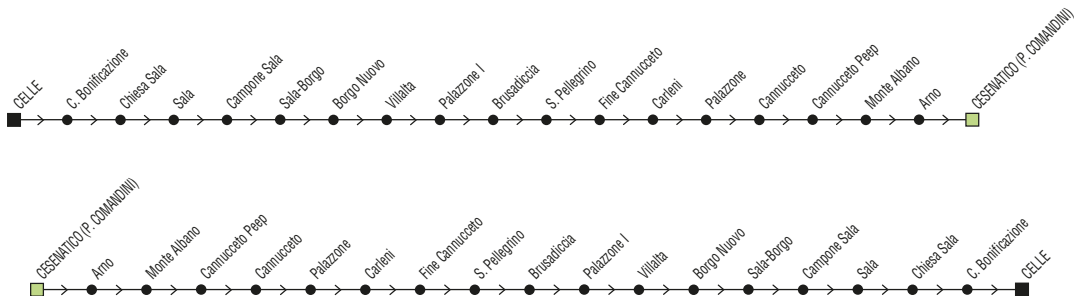

Linea 3		Celle ↔ Piazzale Comandini											
		† FESTIVO											
		Zona	Località	P	P	P	P	Zona	Località	P	P	P	P
890	Celle	07:30	10:30	13:30	16:30	890	p.le Comandini	09:40	12:40	15:40	18:40		
890	Sala	07:33	10:33	13:33	16:33	890	Cannucceto	09:49	12:49	15:49	18:49		
890	Villalta	07:37	10:37	13:37	16:37	890	Brusadiccia	09:54	12:54	15:54	18:54		
890	Brusadiccia	07:39	10:39	13:39	16:39	890	Villalta	09:57	12:57	15:57	18:57		
890	Cannucceto	07:45	10:45	13:45	16:45	890	Sala	10:02	13:02	16:02	19:02		
890	p.le Comandini	07:55	10:55	13:55	16:55	890	Celle	10:05	13:05	16:05	19:05		

P = Corsa su prenotazione: prenotare entro il giorno feriale precedente sul sito www.startromagna.it/servizi/corse-su-prenotazione, fino alle ore 17:00, o chiamando l'800 21 34 80, entro le ore 17:00 dal lunedì al venerdì, entro le ore 14:00 il sabato.