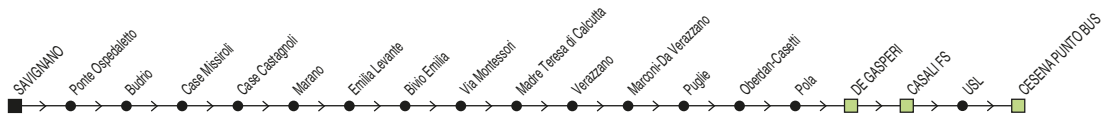

Linea 95

Savignano → Cesena Punto Bus

✕ *FERIALE*

Zona	Località													
891	Savignano FS	06:25	07:05	08:20	09:20	10:20	11:20	12:20	13:20	14:20	15:20	16:20	17:20	18:20
891	Bivio Sogliano	06:28	07:08	08:23	09:23	10:23	11:23	12:23	13:23	14:23	15:23	16:23	17:23	18:23
891	Ponte Ospedaletto	06:33	07:13	08:28	09:28	10:28	11:28	12:28	13:28	14:28	15:28	16:28	17:28	18:28
880	Budrio	06:37	07:17	08:32	09:32	10:32	11:32	12:32	13:32	14:32	15:32	16:32	17:32	18:32
880	Case Castagnoli	06:41	07:21	08:36	09:36	10:36	11:36	12:36	13:36	14:36	15:36	16:36	17:36	18:36
880	Puglie	06:47	07:27	08:42	09:42	10:42	11:42	12:42	13:42	14:42	15:42	16:42	17:42	18:42
880	Pola	06:49	07:29	08:44	09:44	10:44	11:44	12:44	13:44	14:44	15:44	16:44	17:44	18:44
880	Cesena Punto Bus	06:53	07:33	08:48	09:48	10:48	11:48	12:48	13:48	14:48	15:48	16:48	17:48	18:48