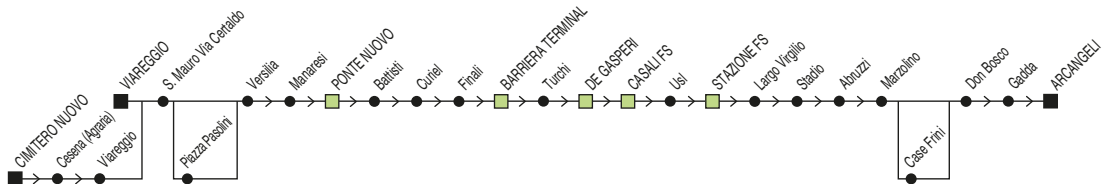

Linea 3

S. Mauro → Case Finali

◆ Si effettua dal 7/6 al 20/7 e dal 2/9 ◆

✕ FERIALE

Zona	Località																	
880	Cimitero Nuovo	12:47			13:57		14:57		15:57		16:57		17:57		18:57		19:57	
880	Viareggio	12:50	13:10	13:30	14:00	14:30	15:00	15:30	16:00	16:30	17:00	17:30	18:00	18:30	19:00	19:30	20:00	
880	p.za Pasolini	|	|	|	|	|	15:04	|	|	|	|	|	|	|	|	|	|	|
880	Ponte Nuovo	12:55	13:15	13:35	14:05	14:35	15:08	15:35	16:05	16:35	17:05	17:35	18:05	18:35	19:05	19:35	20:05	
880	Barriera Terminal	13:02	13:22	13:42	14:12	14:42	15:15	15:42	16:12	16:42	17:12	17:42	18:12	18:42	19:12	19:42	20:12	
880	Stazione FS	13:06	13:26	13:46	14:16	14:46	15:19	15:46	16:16	16:46	17:16	17:46	18:16	18:46	19:16	19:46	20:16	
880	Marzolino	13:12	13:32	13:52	14:22	14:52	15:25	15:52	16:22	16:52	17:22	17:52	18:22	18:52	19:22	19:52	20:22	
880	Case Frini	|	|	13:55	|	|	|	15:55	|	|	|	17:55	|	|	|	19:55	|	
880	Arcangeli	13:15	13:35	14:00	14:25	14:55	15:28	16:00	16:25	16:55	17:25	18:00	18:25	18:55	19:25	20:00	20:25