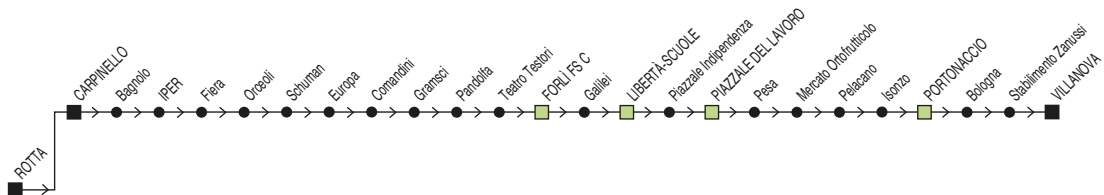

Linea 12

(Rotta) → Carpinello → Iper → Villanova

◆ Si effettua dal 7/6 al 20/7 e dal 2/9 ◆

✕ **FERIALE**

Zona	Località														
860	Rotta			07:34	09:02			12:17		14:17					19:17
860	Carpinello (Capolinea)	05:56	06:59	07:36	09:04	10:04	11:04	12:19	13:05	14:19	15:19	16:19	17:19	18:19	19:19
860	Carpinello	05:57	07:00	07:37	09:05	10:05	11:05	12:20	13:06	14:20	15:20	16:20	17:20	18:20	19:20
860	Iper	06:02	07:05	07:42	09:10	10:10	11:10	12:25	13:11	14:25	15:25	16:25	17:25	18:25	19:25
860	Fiera	06:04	07:07	07:44	09:12	10:12	11:12	12:27	13:13	14:27	15:27	16:27	17:27	18:27	19:27
860	Comandini	06:08	07:11	07:48	09:16	10:16	11:16	12:31	13:17	14:31	15:31	16:31	17:31	18:31	19:31
860	dep. START (v. Pandolfa)	06:12	07:15	07:52	09:20	10:20	11:20	12:35	13:21	14:35	15:35	16:35	17:35	18:35	19:35
860	Forlì FS C	06:17	07:20	07:57	09:25	10:25	11:25	12:40	13:26	14:40	15:40	16:40	17:40	18:40	19:40
860	Libertà - Scuole	06:20	07:23	08:00	09:28	10:28	11:28	12:43	13:29	14:43	15:43	16:43	17:43	18:43	19:43
860	p.le del Lavoro	06:23	07:26	08:03	09:31	10:31	11:31	12:46	13:32	14:46	15:46	16:46	17:46	18:46	19:46
860	Portonaccio	06:29	07:32	08:09	09:37	10:37	11:37	12:52	13:38	14:52	15:52	16:52	17:52	18:52	19:52
860	Bologna	06:35	07:38	08:15	09:43	10:43	11:43	12:58	13:44	14:58	15:58	16:58	17:58	18:58	19:58
860	Villanova	06:41	07:44	08:21	09:49	10:49	11:49	13:04	13:50	15:04	16:04	17:04	18:04	19:04	20:04