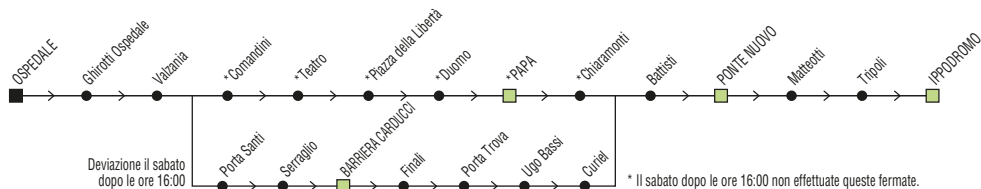

Linea 4

Ospedale → p.za della Libertà / Barriera → Ippodromo

✕ **FERIALE**

Zona	Località	1	1	1	1	1	1	1	1	1	1	1	1	1	1	1	1	1	
880	Ospedale	16:45	17:00	17:15	17:30	17:45	18:00	18:15	18:30	18:45	19:00	19:15	19:30	19:45	20:00	20:15	20:30	20:45	21:00
880	Valzania	16:47	17:02	17:17	17:32	17:47	18:02	18:17	18:32	18:47	19:02	19:17	19:32	19:47	20:02	20:17	20:32	20:47	21:02
880	p.za della Libertà	16:49	17:04	17:19	17:34	17:49	18:04	18:19	18:34	18:49	19:04	19:19	19:34	19:49	20:04	20:19	20:34	20:49	21:04
880	Papa	16:50	17:05	17:20	17:35	17:50	18:05	18:20	18:35	18:50	19:05	19:20	19:35	19:50	20:05	20:20	20:35	20:50	21:05
880	Battisti	16:53	17:08	17:23	17:38	17:53	18:08	18:23	18:38	18:53	19:08	19:23	19:38	19:53	20:08	20:23	20:38	20:53	21:08
880	Pte Nuovo	16:55	17:10	17:25	17:40	17:55	18:10	18:25	18:40	18:55	19:10	19:25	19:40	19:55	20:10	20:25	20:40	20:55	21:10
880	Ippodromo	16:58	17:13	17:28	17:43	17:58	18:13	18:28	18:43	18:58	19:13	19:28	19:43	19:58	20:13	20:28	20:43	20:58	21:13

1 = il Sabato transita Barriera Carducci