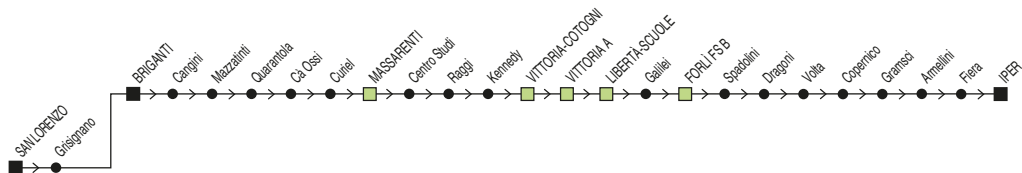

Linea 5A

S. Lorenzo → S. Martino in Strada → Fiera → Iper

† *FESTIVO*

Zona	Località						
860	S. Lorenzo	08:28	10:28		14:28	16:28	18:28
860	Monda	08:34	10:34		14:34	16:34	18:34
860	Briganti	08:35	10:35	12:30	14:35	16:35	18:35
860	Centro Studi	08:43	10:43	12:40	14:43	16:43	18:43
860	Libertà - Scuole	08:47	10:47	12:44	14:47	16:47	18:47
860	Forlì FS B	08:49	10:49	12:46	14:49	16:49	18:49
860	Gramsci	08:53	10:53	12:51	14:53	16:53	18:53
860	Armellini	08:54	10:54	12:52	14:54	16:54	18:54
860	Fiera	08:56	10:56	12:55	14:56	16:56	18:56
860	Iper	08:57	10:57	12:57	14:57	16:57	18:57