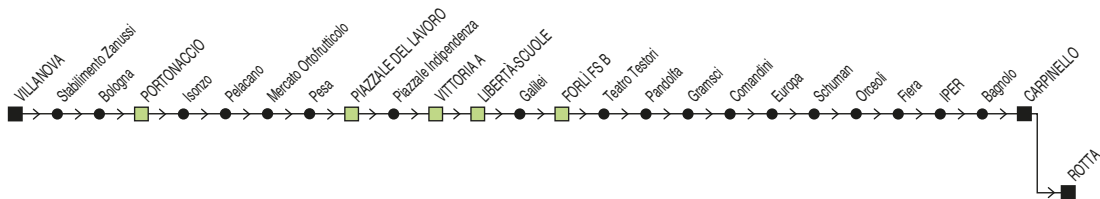

Linea 12

Villanova → Iper → Carpinello → (Rotta)

◆ Si effettua dal 7/6 al 20/7 e dal 2/9 ◆

✕ **FERIALE**

Zona	Località															
860	Villanova	06:05	06:42	07:45	08:55	09:55	10:55	12:15	13:25	14:05	15:15	16:15	17:05	18:15	19:15	20:05
860	Bologna	06:14	06:51	07:54	09:04	10:04	11:04	12:24	13:34	14:14	15:24	16:24	17:14	18:24	19:24	20:14
860	Portonaccio	06:19	06:56	07:59	09:09	10:09	11:09	12:29	13:39	14:19	15:29	16:29	17:19	18:29	19:29	20:19
860	p.le del Lavoro	06:25	07:02	08:05	09:15	10:15	11:15	12:35	13:45	14:25	15:35	16:35	17:25	18:35	19:35	20:25
860	Libertà - Scuole	06:29	07:06	08:09	09:19	10:19	11:19	12:39	13:49	14:29	15:39	16:39	17:29	18:39	19:39	20:29
860	Forlì FS B	06:32	07:09	08:12	09:22	10:22	11:22	12:42	13:52	14:32	15:42	16:42	17:32	18:42	19:42	20:32
860	dep. START (v. Pandolfa)	06:36	07:13	08:16	09:26	10:26	11:26	12:46	13:56	14:36	15:46	16:46	17:36	18:46	19:46	
860	Comandini	06:40	07:17	08:20	09:30	10:30	11:30	12:50	14:00	14:40	15:50	16:50	17:40	18:50	19:50	
860	Fiera	06:44	07:21	08:24	09:34	10:34	11:34	12:54	14:04	14:44	15:54	16:54	17:44	18:54	19:54	
860	Iper	06:46	07:23	08:26	09:36	10:36	11:36	12:56	14:06	14:46	15:56	16:56	17:46	18:56	19:56	
860	Carpinello	06:51	07:30	08:33	09:41	10:41	11:43	13:01	14:13	14:51	16:01	17:01	17:51	19:03	20:01	
860	Carpinello (Capolinea)	06:53	|	|	09:43	10:43	|	13:03	|	14:53	16:03	17:03	17:53	|	20:03	
860	Rotta		07:33	08:36			11:46		14:16					19:06