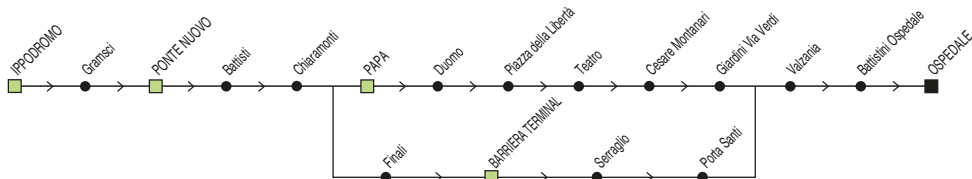

Linea 4

Ippodromo → p.za della Libertà / Barriera → Ospedale

✕ **FERIALE**

Zona	Località	Poi ai minuti...																		
880	Ippodromo	06:15	06:30	06:45	07:00	07:15	07:30	07:45	00	15	30	45	15:00	15:15	15:30	15:45	16:00	16:15	16:30	16:45
880	Ponte Nuovo	06:18	06:33	06:48	07:03	07:18	07:33	07:48	03	18	33	48	15:03	15:18	15:33	15:48	16:03	16:18	16:33	16:48
880	Battisti	06:20	06:35	06:50	07:05	07:20	07:35	07:50	05	20	35	50	15:05	15:20	15:35	15:50	16:05	16:20	16:35	16:50
880	Papa	06:23	06:38	06:53	07:08	07:23	07:38	07:53	08	23	38	53	15:08	15:23	15:38	15:53				
880	p.za della Libertà	06:24	06:39	06:54	07:09	07:24	07:39	07:54	09	24	39	54	15:09	15:24	15:39	15:54				
880	Barriera Terminal																16:09	16:24	16:39	16:54
880	Valzania	06:27	06:42	06:57	07:12	07:27	07:42	07:57	12	27	42	57	15:12	15:27	15:42	15:57	16:12	16:27	16:42	16:57
880	Ospedale	06:29	06:44	06:59	07:14	07:29	07:44	07:59	14	29	44	59	15:14	15:29	15:44	15:59	16:14	16:29	16:44	16:59