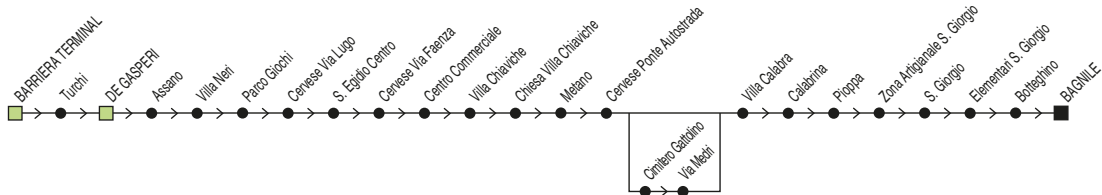

Linea 11

Barriera → S. Giorgio → Bagnile

◆ Si effettua dal 7/6 al 20/7 e dal 2/9 ◆

✕ **FERIALE**

Zona	Località										
880	Barriera Terminal	07:35	08:50	10:35	11:50	12:55	14:00	15:15	16:30	17:45	19:53
880	S. Egidio	07:43	08:58	10:43	11:58	13:03	14:08	15:23	16:38	17:53	20:01
880	Metano	07:46	09:01	10:46	12:01	13:06	14:11	15:26	16:41	17:56	20:04
880	Cimitero Gattolino	07:49	|	10:49	|	|	14:14	|	16:44	17:59	20:07
880	Calabrina	07:54	09:05	10:54	12:05	13:10	14:19	15:30	16:49	18:04	20:12
880	S. Giorgio	08:02	09:13	11:02	12:13	13:18	14:27	15:38	16:57	18:12	20:20
880	Bagnile	08:08	09:19	11:08	12:19	13:24	14:33	15:44	17:03	18:18	20:26