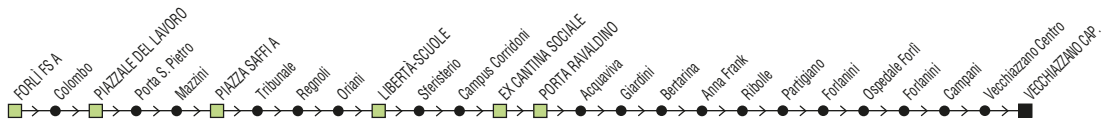

Linea 2

Stazione FS → Piazza Saffi → Vecchiazzano

† *FESTIVO*

Zona	Località							1
860	Forlì FS A	07:15	09:15	11:15	13:15	15:15	17:15	19:18
860	p.le del Lavoro	07:17	09:17	11:17	13:17	15:17	17:17	19:20
860	p.za Saffi	07:20	09:20	11:20	13:20	15:20	17:20	|
860	Libertà - Scuole	07:24	09:24	11:24	13:24	15:24	17:24	19:24
860	Campus Corridoni	07:26	09:26	11:26	13:26	15:26	17:26	19:26
860	Porta Ravaldino	07:29	09:29	11:29	13:29	15:29	17:29	19:29
860	Ribolle	07:33	09:33	11:33	13:33	15:33	17:33	19:33
860	Ospedale Forlì	07:36	09:36	11:36	13:36	15:36	17:36	19:36
860	Vecchiazzano Capolinea	07:40	09:40	11:40	13:40	15:40	17:40	19:40

1 = dall'1/9 transita in Pza Saffi