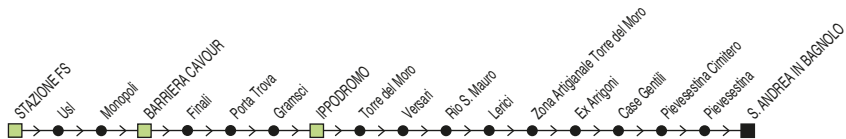

Linea 93

Cesena Punto Bus → Borello PEEP

✕ FERIALE

Zona	Località																			
880	Cesena Punto Bus	06:15	07:05	07:35	08:35	09:35	10:35	11:35	12:05	12:35	13:05	13:35	14:05	14:35	15:35	16:35	17:05	18:05	18:35	19:05
880	Barriera Cavour	06:20	07:10	07:40	08:40	09:40	10:40	11:40	12:10	12:40	13:10	13:40	14:10	14:40	15:40	16:40	17:10	18:10	18:40	19:10
880	S. Domenico	06:24	07:14	07:44	08:44	09:44	10:44	11:44	12:14	12:44	13:14	13:44	14:14	14:44	15:44	16:44	17:14	18:14	18:44	19:14
880	Borgo Paglia	06:31	07:21	07:51	08:51	09:51	10:51	11:51	12:21	12:51	13:21	13:51	14:21	14:51	15:51	16:51	17:21	18:21	18:51	19:21
880	v. Zamboni (Stab. Amadori)	06:35	07:25	07:55	08:55	09:55	10:55	11:55	12:25	12:55	13:25	13:55								
880	S. Vittore	06:36	07:26	07:56	08:56	09:56	10:56	11:56	12:26	12:56	13:26	13:56	14:26	14:56	16:00	16:56	17:26	18:26	18:56	19:26
881	S. Carlo	06:40	07:30	08:00	09:00	10:00	11:00	12:00	12:30	13:00	13:30	14:00	14:30	15:00	16:00	17:00	17:30	18:30	19:00	19:30
881	Borello	06:49	07:39	08:09	09:09	10:09	11:09	12:09	12:39	13:09	13:39	14:09	14:39	15:09	16:09	17:09	17:39	18:39	19:09	19:39
881	Borello Peep	06:50	07:40	08:10	09:10	10:10	11:10	12:10	12:40	13:10	13:40	14:10	14:40	15:10	16:10	17:10	17:40	18:40	19:10	19:40