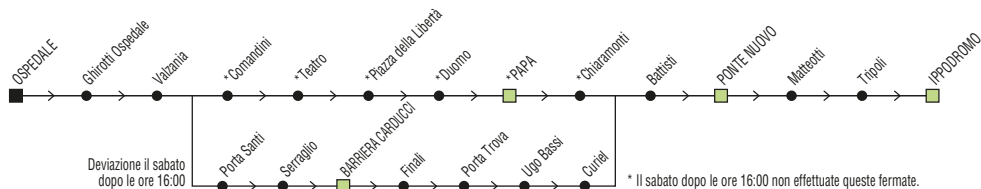

Linea 4

Ospedale → p.za della Libertà / Barriera → Ippodromo

✕ **FERIALE**

Zona	Località	1	1	1	1	1	1	1	1	1	1	1	1	1	1	1	1	1	1
880	Ospedale	16:45	17:00	17:15	17:30	17:45	18:00	18:15	18:30	18:45	19:00	19:15	19:30	19:45	20:00	20:15	20:30	20:45	21:00
880	Valzania	16:47	17:02	17:17	17:32	17:47	18:02	18:17	18:32	18:47	19:02	19:17	19:32	19:47	20:02	20:17	20:32	20:47	21:02
880	p.za della Libertà	16:49	17:04	17:19	17:34	17:49	18:04	18:19	18:34	18:49	19:04	19:19	19:34	19:49	20:04	20:19	20:34	20:49	21:04
880	Papa	16:50	17:05	17:20	17:35	17:50	18:05	18:20	18:35	18:50	19:05	19:20	19:35	19:50	20:05	20:20	20:35	20:50	21:05
880	Battisti	16:53	17:08	17:23	17:38	17:53	18:08	18:23	18:38	18:53	19:08	19:23	19:38	19:53	20:08	20:23	20:38	20:53	21:08
880	Pte Nuovo	16:55	17:10	17:25	17:40	17:55	18:10	18:25	18:40	18:55	19:10	19:25	19:40	19:55	20:10	20:25	20:40	20:55	21:10
880	Ippodromo	16:58	17:13	17:28	17:43	17:58	18:13	18:28	18:43	18:58	19:13	19:28	19:43	19:58	20:13	20:28	20:43	20:58	21:13

1 = il Sabato transita Barriera Carducci