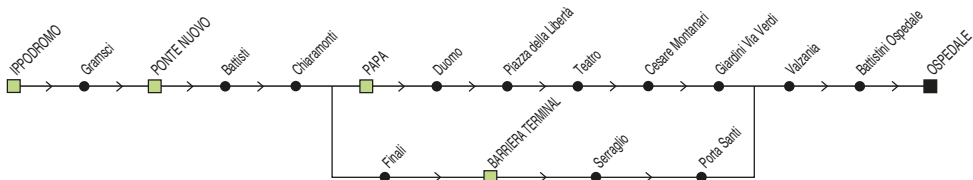

Linea 4

Ippodromo → p.za della Libertà / Barriera → Ospedale

✕ FERIALE

Zona	Località																		
880	Ippodromo	17:00	17:15	17:30	17:45	18:00	18:15	18:30	18:45	19:00	19:15	19:30	19:45	20:00	20:15	20:30	20:45	21:00	21:15
880	Ponte Nuovo	17:03	17:18	17:33	17:48	18:03	18:18	18:33	18:48	19:03	19:18	19:33	19:48	20:03	20:18	20:33	20:48	21:03	21:18
880	Battisti	17:05	17:20	17:35	17:50	18:05	18:20	18:35	18:50	19:05	19:20	19:35	19:50	20:05	20:20	20:35	20:50	21:05	21:20
880	Papa																		
880	p.za della Libertà																		
880	Barriera Terminal	17:09	17:24	17:39	17:54	18:09	18:24	18:39	18:54	19:09	19:24	19:39	19:54	20:09	20:24	20:39	20:54	21:09	21:24
880	Valzania	17:12	17:27	17:42	17:57	18:12	18:27	18:42	18:57	19:12	19:27	19:42	19:57	20:12	20:27	20:42	20:57	21:12	
880	Ospedale	17:14	17:29	17:44	17:59	18:14	18:29	18:44	18:59	19:14	19:29	19:44	19:59	20:14	20:29	20:44	20:59	21:14