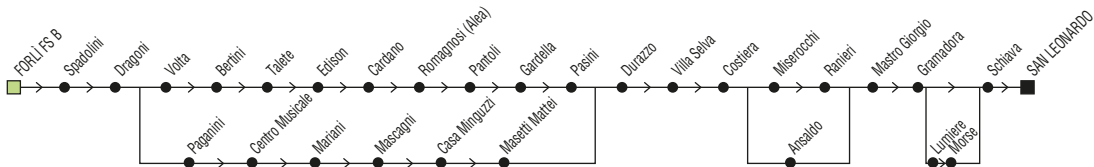

Linea 13

Stazione FS → San Leonardo

◆ Si effettua dal 24/7 al 4/8 e dal 21/8 all'1/9 ◆

✕ **FERIALE – NON SI EFFETTUA IL SABATO**

Zona	Località	P,1	P,1						P,1			P,1
860	Forlì FS B	05:35	06:30	06:54	08:03	12:23	13:23	14:23	15:15	17:25	18:25	19:35
860	Spadolini	05:37	06:32	06:55	08:04	12:24	13:24	14:24	15:17	17:26	18:26	19:37
860	Dragoni	05:38	06:33	06:56	08:05	12:25	13:25	14:25	15:18	17:27	18:27	19:38
860	Talete	|	|	07:00	08:09	12:29	13:29	14:29	|	17:31	18:31	|
860	Romagnosi (Alea)	|	|	07:02	08:11	12:31	13:31	14:31	|	17:33	18:33	|
860	Paganini	05:39	06:34	|	|	|	|	|	15:19	|	|	19:39
860	Mascagni	05:40	06:35	|	|	|	|	|	15:20	|	|	19:40
860	Durazzo	05:45	06:40	07:07	08:16	12:36	13:36	14:36	15:25	17:38	18:38	19:45
860	Mastro Giorgio	05:50	06:45	07:13	08:22	12:42	13:42	14:42	15:30	17:44	18:44	19:50
860	Lumiere	05:54	06:49	|	|	|	|	|	15:34	|	|	19:54
860	Morse	05:56	06:51	|	|	|	|	|	15:36	|	|	19:56
860	S. Leonardo	05:59	06:54	07:18	08:27	12:47	13:47	14:47	15:39	17:49	18:49	19:59

1 = transita v. F.lli Lumiere

P = Corsa su prenotazione: prenotare entro il giorno feriale precedente sul sito www.startromagna.it/servizi/corse-su-prenotazione, fino alle ore 17:00, o chiamando l'800 21 34 80, entro le ore 17:00 dal lunedì al venerdì, entro le ore 14:00 il sabato.