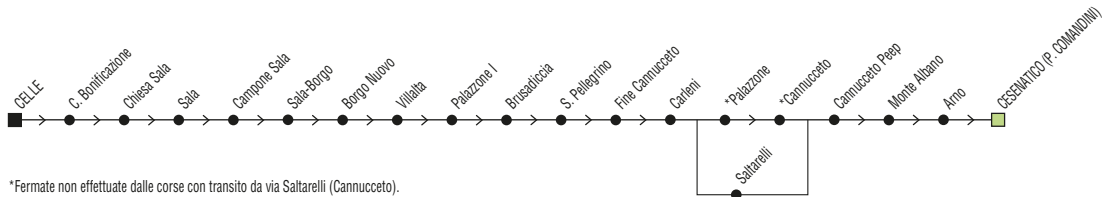

Linea 3		Celle → Piazzale Comandini									
		X FERIALE									
Zona	Località		P	P	@	P,S		P	P,S	@	P
890	Celle	07:20	08:45	10:30	11:50	12:30	13:45	15:30	17:30	17:50	18:45
890	Sala	07:23	08:48	10:33	11:53	12:33	13:48	15:33	17:33	17:53	18:48
890	Villalta	07:27	08:52	10:37	11:57	12:37	13:52	15:37	17:37	17:57	18:52
890	Brusadiccia	07:29	08:54	10:39	11:58	12:39	13:54	15:39	17:39	17:58	18:54
890	Cannucceto	07:35	09:00	10:45	|	12:45	14:00	15:45	17:45	|	19:00
890	Saltarelli	|	|	|	12:03	|	|	|	|	18:03	|
890	p.le Comandini	07:45	09:10	10:55	12:18	12:55	14:10	15:55	17:55	18:18	19:10
@ = non si effettua il Sabato			S = si effettua il Sabato								

P = Corsa su prenotazione: prenotare entro il giorno feriale precedente sul sito www.startromagna.it/servizi/corse-su-prenotazione, fino alle ore 17:00, o chiamando l'800 21 34 80, entro le ore 17:00 dal lunedì al venerdì, entro le ore 14:00 il sabato.

*Fermate non effettuate dalle corse con transito da via Saltarelli (Cannucceto).