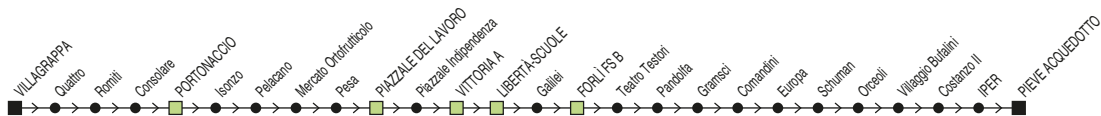

Linea 11

Villagrappa → Iper → Pieve Acquedotto

† *FESTIVO*

Zona	Località						
860	Villagrappa	08:51		12:51	13:51		18:51
860	Quattro	08:55		12:55	13:55		18:55
860	Portonaccio	09:03		13:03	14:03		19:03
860	p.le del Lavoro	09:09	11:09	13:09	14:09	17:09	19:09
860	Libertà - Scuole	09:13	11:13	13:13	14:13	17:13	19:13
860	Forlì FS B	09:16	11:16	13:16	14:16	17:16	19:16
860	dep. START (v. Pandolfa)	09:20	11:20		14:20	17:20	19:20
860	Comandini	09:24	11:24		14:24	17:24	19:24
860	Villaggio Bufalini	09:28	11:28		14:28	17:28	19:28
860	Iper	09:34	11:34		14:34	17:34	19:34
860	Pieve Acquedotto	09:37	11:37		14:37	17:37	19:37