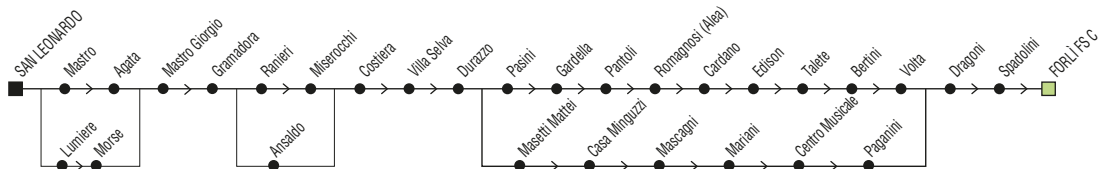

Linea 13

San Leonardo → Stazione FS

◆ Si effettua dal 7/6 al 20/7 e dal 2/9 ◆

✕ FERIALE

Zona	Località			@	@	@				@,P,1	@	@	@,P,1
860	S. Leonardo	06:30	07:18	08:30	10:00	11:30	12:53	13:53	14:47	15:40	18:00	19:00	20:00
860	Lumiere	|	|	|	|	|	|	|	|	15:42	|	|	20:02
860	Morse	|	|	|	|	|	|	|	|	15:44	|	|	20:04
860	Mastro Giorgio	06:35	07:23	08:35	10:05	11:35	12:58	13:58	14:52	15:49	18:05	19:05	20:09
860	Durazzo	06:41	07:29	08:41	10:11	11:41	13:04	14:04	14:58	15:54	18:11	19:11	20:14
860	Romagnosi (Alea)	06:46	07:34	08:46	10:16	11:46	13:09	14:09	15:03	|	18:16	19:16	|
860	Talete	06:48	07:36	08:48	10:18	11:48	13:11	14:11	15:05	|	18:18	19:18	|
860	Mascagni	|	|	|	|	|	|	|	|	15:59	|	|	20:19
860	Paganini	|	|	|	|	|	|	|	|	16:00	|	|	20:20
860	Dragoni	06:52	07:40	08:52	10:22	11:52	13:15	14:15	15:09	16:01	18:22	19:22	20:21
860	Spadolini	06:53	07:41	08:53	10:23	11:53	13:16	14:16	15:10	16:02	18:23	19:23	20:22
860	Forlì FS C	06:54	07:42	08:54	10:24	11:54	13:17	14:17	15:11	16:04	18:24	19:24	20:24

@ = non si effettua il Sabato

1 = transita v. F.lli Lumiere

P = Corsa su prenotazione: prenotare entro il giorno feriale precedente sul sito www.startromagna.it/servizi/corse-su-prenotazione, fino alle ore 17:00, o chiamando l'800 21 34 80, entro le ore 17:00 dal lunedì al venerdì, entro le ore 14:00 il sabato.