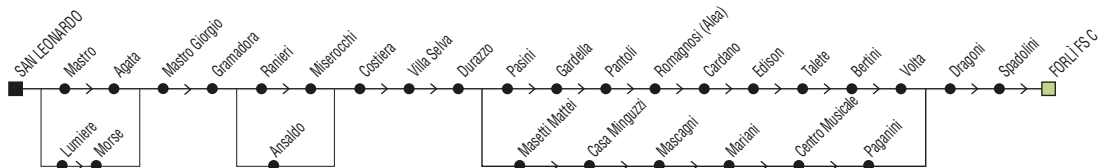

Linea 13

San Leonardo → Stazione FS

◆ Si effettua dal 22/7 al 2/8 e dal 19/8 al 30/8 ◆

✕ FERIALE – NON SI EFFETTUA IL SABATO

Zona	Località							P,1			P,1
860	S. Leonardo	06:30	07:18	08:30	12:53	13:53	14:47	15:40	18:00	19:00	20:00
860	Lumiere	|	|	|	|	|	|	15:42	|	|	20:02
860	Morse	|	|	|	|	|	|	15:44	|	|	20:04
860	Mastro Giorgio	06:35	07:23	08:35	12:58	13:58	14:52	15:49	18:05	19:05	20:09
860	Durazzo	06:41	07:29	08:41	13:04	14:04	14:58	15:54	18:11	19:11	20:14
860	Romagnosi (Alea)	06:46	07:34	08:46	13:09	14:09	15:03	|	18:16	19:16	|
860	Talete	06:48	07:36	08:48	13:11	14:11	15:05	|	18:18	19:18	|
860	Mascagni	|	|	|	|	|	|	15:59	|	|	20:19
860	Paganini	|	|	|	|	|	|	16:00	|	|	20:20
860	Dragoni	06:52	07:40	08:52	13:15	14:15	15:09	16:01	18:22	19:22	20:21
860	Spadolini	06:53	07:41	08:53	13:16	14:16	15:10	16:02	18:23	19:23	20:22
860	Forlì FS C	06:54	07:42	08:54	13:17	14:17	15:11	16:04	18:24	19:24	20:24

1 = transita v. F.lli Lumiere

P = Corsa su prenotazione: prenotare entro il giorno feriale precedente sul sito www.startromagna.it/servizi/corse-su-prenotazione, fino alle ore 17:00, o chiamando l'800 21 34 80, entro le ore 17:00 dal lunedì al venerdì, entro le ore 14:00 il sabato.