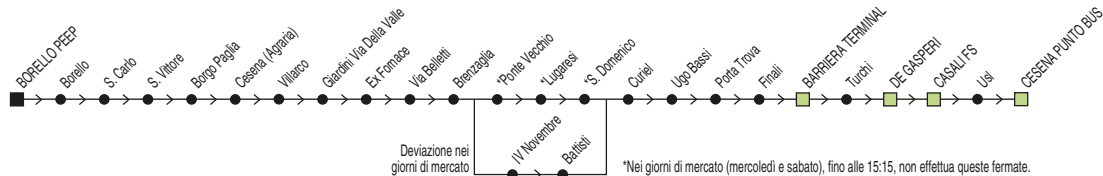

Linea 93

Borello PEEP → Cesena Punto Bus

✕ **FERIALE**

Zona	Località																				
881	Borello Peep	06:10	06:50	07:40	08:10	09:10	10:10	11:10	12:10	12:40	13:15	13:40	14:10	14:40	15:10	16:10	17:10	17:40	18:40	19:10	19:50
881	Borello	06:12	06:52	07:42	08:12	09:12	10:12	11:12	12:12	12:42	13:17	13:42	14:12	14:42	15:12	16:12	17:12	17:42	18:42	19:12	19:52
881	S. Carlo	06:19	06:59	07:49	08:19	09:19	10:19	11:19	12:19	12:49	13:24	13:49	14:19	14:49	15:19	16:19	17:19	17:49	18:49	19:19	19:59
880	S. Vittore	06:23	07:03	07:53	08:23	09:23	10:23	11:23	12:23	12:53	13:28	13:53	14:23	14:53	15:23	16:23	17:23	17:53	18:53	19:23	20:03
880	Borgo Paglia	06:27	07:07	07:57	08:27	09:27	10:27	11:27	12:27	12:57	13:32	13:57	14:27	14:57	15:27	16:27	17:27	17:57	18:57	19:27	20:07
880	S. Domenico	06:34	07:14	08:04	08:34	09:34	10:34	11:34	12:34	13:04	13:39	14:04	14:34	15:04	15:34	16:34	17:34	18:04	19:04	19:34	20:14
880	Barriera Terminal	06:38	07:18	08:08	08:38	09:38	10:38	11:38	12:38	13:08	13:43	14:08	14:38	15:08	15:38	16:38	17:38	18:08	19:08	19:38	20:18
880	Cesena Punto Bus	06:43	07:23	08:13	08:43	09:43	10:43	11:43	12:43	13:13	13:48	14:13	14:43	15:13	15:43	16:43	17:43	18:13	19:13	19:43	20:23