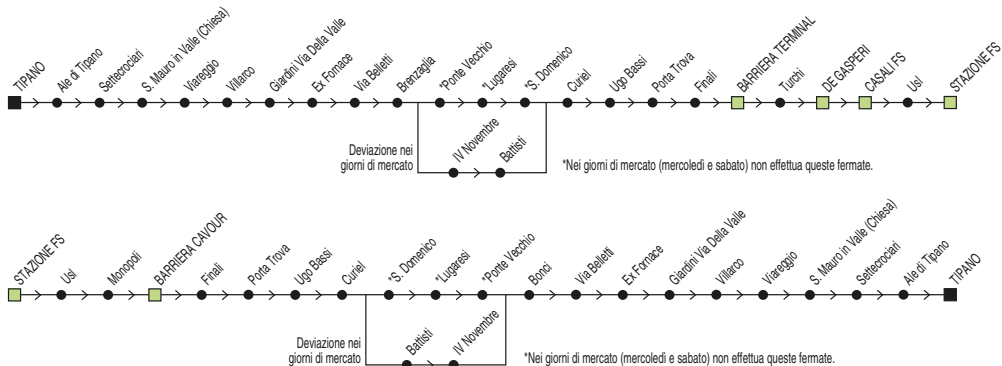

Linea 13

Tipano ↔ Stazione FS

✕ *FERIALE*

Zona	Località		Zona	Località	
880	Tipano (Capolinea)	08:35	880	Stazione FS	11:00
880	Settecrociari	08:41	880	Barriera Cavour	11:05
880	S. Mauro in Valle (Chiesa)	08:44	880	S. Domenico	11:09
880	Villarco	08:46	880	Villarco	11:13
880	S. Domenico	08:51	880	S. Mauro in Valle (Chiesa)	11:16
880	Barriera Terminal	08:55	880	Settecrociari	11:19
880	De Gasperi	08:57	880	Tipano (Capolinea)	11:25
880	Stazione FS	09:00