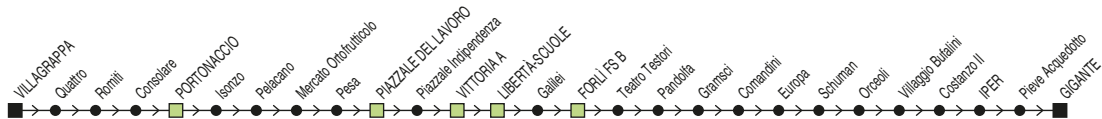

Linea 11

Villagrappa → Iper → Pieve Acquedotto → Gigante

◆ Si effettua dal 22/7 al 31/8 ◆

✕ **FERIALE**

Zona	Località								
860	Villagrappa	07:27	08:27		13:00	13:55	14:47		18:47
860	Quattro	07:31	08:31		13:04	13:59	14:51		18:51
860	Portonaccio	07:39	08:39		13:12	14:07	14:59		18:59
860	p.le del Lavoro	07:45	08:45	12:11	13:18	14:13	15:05	18:05	19:05
860	Libertà - Scuole	07:49	08:49	12:15	13:22	14:17	15:09	18:09	19:09
860	Forlì FS B	07:52	08:52	12:18	13:25	14:20	15:12	18:12	19:12
860	dep. START (v. Pandolfa)	07:56		12:22	13:29	14:24		18:16	19:16
860	Comandini	08:00		12:26	13:33	14:28		18:20	19:20
860	Villaggio Bufalini	08:04		12:30	13:37	14:32		18:24	19:24
860	Iper	08:10		12:36	13:43	14:38		18:30	19:30
860	Pieve Acquedotto	08:13		12:39	13:46	14:41		18:33	19:33
860	Gigante (Fiori)	08:16		12:42	13:49	14:44		18:36