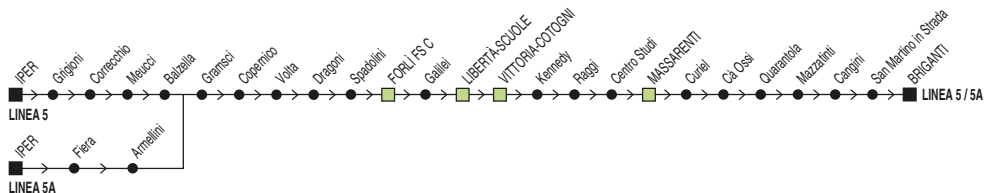

Linee 5-5A

Iper → Fiera → Z.I. Coriano → S. Martino in Strada

◆ Si effettua dal 7/6 al 20/7 e dal 2/9 ◆

✕ **FERIALE**

LINEA		5A	5	5A	5	5A	5	5A	5	5A	5	5A	5	5A	5	5A	5	5A	5	
Zona	Località																			
860	Iper	05:59	06:30	06:53	07:13	07:36	07:53	08:18	08:40	08:58	09:24	09:58	10:24	10:58	11:24	11:58	12:24	12:48	13:02	
860	Fiera	06:00		06:54		07:37		08:19		08:59		09:59		10:59		11:59		12:49		
860	Armellini	06:03		06:57		07:40		08:22		09:02		10:02		11:02		12:02		12:52		
860	Pascal		06:32		07:15		07:55		08:42		09:26		10:26		11:26		12:26		13:04	
860	Meucci		06:35		07:18		07:58		08:45		09:29		10:29		11:29		12:29		13:07	
860	Gramsci	06:04	06:39	06:58	07:22	07:41	08:02	08:23	08:49	09:03	09:33	10:03	10:33	11:03	11:33	12:03	12:33	12:53	13:11	
860	Forlì FS C	06:09	06:44	07:03	07:27	07:46	08:07	08:28	08:54	09:08	09:38	10:08	10:38	11:08	11:38	12:08	12:38	12:58	13:16	
860	Libertà - Scuole	06:12	06:47	07:06	07:30	07:49	08:10	08:31	08:57	09:11	09:41	10:11	10:41	11:11	11:41	12:11	12:41	13:01	13:19	
860	Centro Studi	06:16	06:51	07:10	07:34	07:53	08:14	08:35	09:01	09:15	09:45	10:15	10:45	11:15	11:45	12:15	12:45	13:05	13:23	
860	Monda	06:24	06:59	07:18	07:42	08:01	08:22	08:43	09:09	09:23	09:53	10:23	10:53	11:23	11:53	12:23	12:53	13:13	13:31	
860	Briganti	06:25	07:00	07:19	07:43	08:02	08:23	08:44	09:10	09:24	09:54	10:24	10:54	11:24	11:54	12:24	12:54	13:14	13:32	