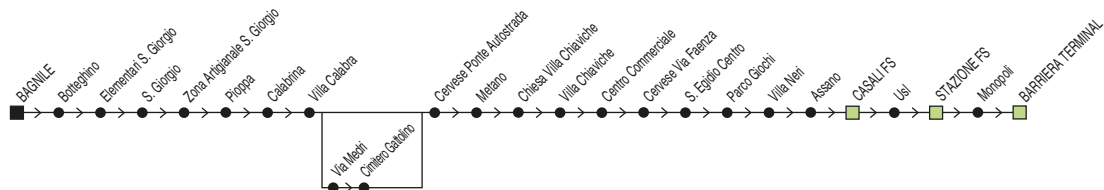

Linea 11

Bagnile → S. Giorgio → Barriera

◆ Si effettua dal 7/6 al 20/7 e dal 2/9 ◆

✕ **FERIALE**

Zona	Località												
880	Bagnile	07:00	08:10	09:20	11:10	12:20	13:25	14:35	15:45	17:05	18:20		20:26
880	S. Giorgio	07:05	08:15	09:25	11:15	12:25	13:30	14:40	15:50	17:10	18:25		20:31
880	Calabrina	07:13	08:23	09:33	11:23	12:33	13:38	14:48	15:58	17:18	18:33		20:39
880	Cimitero Gattolino	|	08:28	|	|	|	|	14:53	|	17:23	|	|	|
880	Metano	07:17	08:31	09:37	11:27	12:37	13:42	14:56	16:02	17:26	18:37		20:43
880	S. Egidio	07:20	08:34	09:40	11:30	12:40	13:45	14:59	16:05	17:29	18:40		20:46
880	Stazione FS	07:27	08:41	09:47	11:37	12:47	13:52	15:06	16:12	17:36	18:47	19:50	20:53
880	Barriera Terminal	07:32	08:46	09:52	11:42	12:52	13:57	15:11	16:17	17:41		19:53	20:58