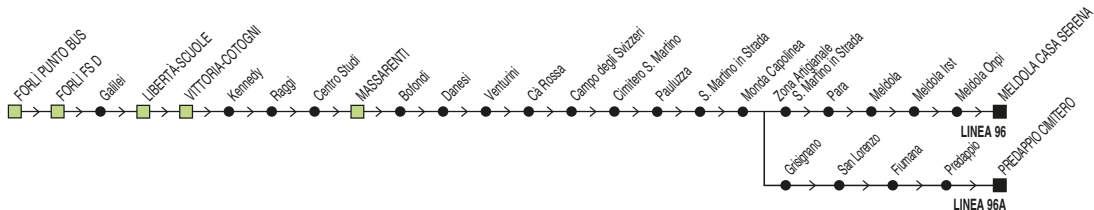

Linee 96-96A

Forlì → Meldola → Predappio

✕ *FERIALE*

Zona	Località			A		A		A		A		A		A		
860	Forlì Punto Bus	06:05	06:35	07:35	08:35	09:35	10:35	11:35	12:35	13:35	14:05	14:35	15:35	16:35	17:35	18:35
860	Forlì FS D	06:06	06:36	07:36	08:36	09:36	10:36	11:36	12:36	13:36	14:06	14:36	15:36	16:36	17:36	18:36
860	Forlì (Libertà-Scuole)	06:09	06:39	07:39	08:39	09:39	10:39	11:39	12:39	13:39	14:09	14:39	15:39	16:39	17:39	18:39
860	Centro Studi	06:14	06:44	07:44	08:44	09:44	10:44	11:44	12:44	13:44	14:14	14:44	15:44	16:44	17:44	18:44
860	S. Martino in Strada	06:23	06:53	07:53	08:53	09:53	10:53	11:53	12:53	13:53	14:23	14:53	15:53	16:53	17:53	18:53
860	Z. Art.le S. Martino in S.	06:26	06:56		08:56		10:56		12:56		14:26	14:56		16:56		18:56
860	Para (Monda)	06:30	07:00		09:00		11:00		13:00		14:30	15:00		17:00		19:00
871	Meldola (Mazzini)	06:34	07:04		09:04		11:04		13:04		14:34	15:04		17:04		19:04
871	Meldola (IRST)	06:37	07:07		09:07		11:07		13:07		14:37	15:07		17:07		19:07
871	Meldola (Casa Serena)	06:41	07:11		09:11		11:11		13:11		14:41	15:11		17:11		19:11
860	S. Lorenzo			07:58		09:58		11:58		13:58		15:58		17:58		
861	Fiumana			08:01		10:01		12:01		14:01		16:01		18:01		
861	Trivella			08:05		10:05		12:05		14:05		16:05		18:05		
861	Predappio (Piazza)			08:10		10:10		12:10		14:10		16:10		18:10		
861	Predappio Cimitero			08:13		10:13		12:13		14:13		16:13		18:13		

A = Linea 96A