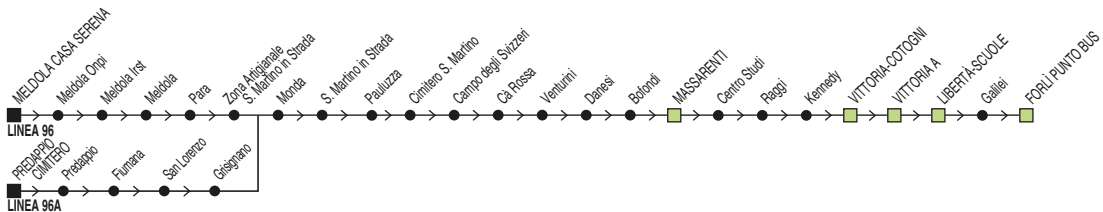

A = Linea 96A

Linee 96-96A

Predappio → Meldola → Forlì

✕ FERIALE

Zona	Località			A		A		A		A			A,1		A,1	
861	Predappio Cimitero			08:17		10:17		12:17		14:17			16:17		18:17	
861	Predappio			08:20		10:20		12:20		14:20			16:20		18:20	
861	Trivella			08:25		10:25		12:25		14:25			16:25		18:25	
861	Fiumana			08:29		10:29		12:29		14:29			16:29		18:29	
860	S. Lorenzo			08:32		10:32		12:32		14:32			16:32		18:32	
871	Meldola (Casa Serena)	06:49	07:19		09:19		11:19		13:19		14:49	15:19		17:19		19:19
871	Meldola (IRST)	06:54	07:24		09:24		11:24		13:24		14:54	15:24		17:24		19:24
871	Meldola (Mazzini)	06:57	07:27		09:27		11:27		13:27		14:57	15:27		17:27		19:27
860	Para (Monda)	07:01	07:31		09:31		11:31		13:31		15:01	15:31		17:31		19:31
860	Z. Art.le S. Martino in S.	07:05	07:35		09:35		11:35		13:35		15:05	15:35		17:35		19:35
860	S. Martino in Strada	07:08	07:38	08:39	09:38	10:39	11:38	12:39	13:38	14:39	15:08	15:38	16:39	17:38	18:39	19:38
860	Centro Studi	07:17	07:47	08:47	09:47	10:47	11:47	12:47	13:47	14:47	15:17	15:47	16:47	17:47	18:47	19:47
860	Forlì (Libertà-Scuole)	07:22	07:52	08:52	09:52	10:52	11:52	12:52	13:52	14:52	15:22	15:52	16:52	17:52	18:52	19:52
860	Forlì Punto Bus	07:24	07:54	08:54	09:54	10:54	11:54	12:54	13:54	14:54	15:24	15:54	16:54	17:54	18:54	19:54
A = Linea 96A			1 = transita Fiumana Zona Artigianale													