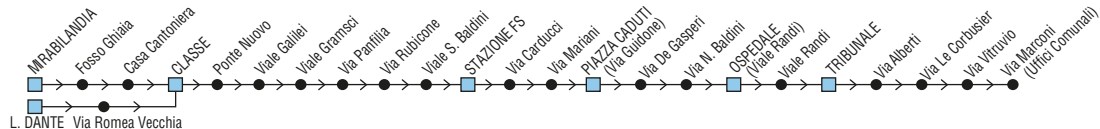

Linea 4

Mirabilandia / Lido di Dante → Classe → v.le Randi (Tribunale)

◆ START Romagna ◆

† FESTIVO

Zona	Località					2					2			
770	Mirabilandia							09:50	10:25	11:00		12:08	13:20	
770	Fosso Ghiaia							09:56	10:31	11:06		12:14	13:26	
700	Classe Cantoniera	06:59	07:28		08:16			10:00	10:35	11:10		12:18	13:30	
700	Classe fr. Scuola	07:02												
703	Lido di Dante					09:13					11:35		12:44	
700	v. Marabina Pte Nuovo	06:50												
700	Classe v. Liburna	06:54			08:50									
700	v. Romea Vecchia	06:55			08:51	09:25					11:47		12:56	
700	Classe v. Morgagni (Museo)		07:30		08:18		10:02	10:37	11:12		12:20		13:32	
700	Classe Piazza	06:57	07:31		08:19	08:53	09:27	10:03	10:38	11:13	11:50	12:21	12:59	13:33
700	Ponte Nuovo	07:06	07:35		08:23	08:57	09:31	10:07	10:42	11:17	11:54	12:25	13:03	13:37
700	v. del Pino					09:33						12:27		
700	v.le Gramsci	07:14	07:43		08:31	09:05	09:41	10:15	10:50	11:25	12:02	12:35	13:11	13:45
700	v.le S.Baldini Scuole	07:20	07:49		08:37	09:11	09:47	10:21	10:56	11:31	12:08	12:41	13:17	13:51
700	Ravenna FS	07:23	07:53	08:02	08:40	09:14	09:50	10:24	10:59	11:34	12:11	12:44	13:20	13:54
700	v. Guidone	07:27	07:57	08:06	08:44	09:18	09:54	10:28	11:03	11:38	12:15	12:48	13:24	13:58
700	Ospedale v.le Randi	07:30	08:00	08:09	08:47	09:21	09:57	10:31	11:06	11:41	12:18	12:51	13:27	14:01
700	Tribunale v.le Randi	07:31	08:01	08:10	08:48	09:22	09:58	10:32	11:07	11:42	12:19	12:52	13:28	14:02
700	v. Marconi Uff. Comunali	07:35	08:05	08:14	08:52	09:26	10:02	10:36	11:11	11:46	12:23	12:56	13:32	14:06

2 = transita v. del Pino