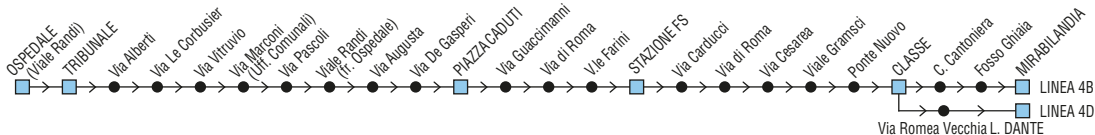

2 = transita v. del Pino

5 = limitata Ravenna FS

Linea 4

v.le Randi (Tribunale) → Classe → Mirabilandia / Lido di Dante

◆ START Romagna ◆

† FESTIVO

Zona	Località	C	4	D,2	B	B	B	D	B	D,2	B	D	B
700	Ospedale v.le Randi	07:30	08:00	08:09	08:47	09:21	09:57	10:31	11:06	11:41	12:18	12:51	13:27
700	Tribunale v.le Randi	07:31	08:01	08:10	08:48	09:22	09:58	10:32	11:07	11:42	12:19	12:52	13:28
700	v. Marconi Uff. Comunali	07:35	08:05	08:14	08:52	09:26	10:02	10:36	11:11	11:46	12:23	12:56	13:32
700	v.le Randi-Cassino	07:38	08:08	08:17	08:55	09:29	10:05	10:39	11:14	11:49	12:26	12:59	13:35
700	p.za Caduti	07:41	08:11	08:20	08:58	09:32	10:08	10:42	11:17	11:52	12:29	13:02	13:38
700	Ravenna FS-RadioTaxi	07:45	08:15	08:24	09:02	09:36	10:12	10:46	11:21	11:56	12:33	13:06	13:42
700	v. Roma S. Maria Porto	07:48	08:18	08:27	09:05	09:39	10:15	10:49	11:24	11:59	12:36	13:09	13:45
700	v.le Gramsci	07:55	08:25	08:34	09:12	09:46	10:22	10:56	11:31	12:06	12:43	13:16	13:52
700	v. del Pino			08:40						12:12			
700	Ponte Nuovo	08:01		08:43	09:18	09:52	10:28	11:02	11:37	12:15	12:49	13:22	13:58
700	Classe Piazza		08:53	08:47				11:06		12:19		13:26	
703	v. Romea Vecchia			08:49				11:08		12:21		13:28	
700	Lido di Dante			09:05				11:24		12:37		13:44	
700	Classe Scuola	08:05			09:22	09:56	10:32		11:41		12:53		14:02
700	Classe Cantoniera	08:08			09:25	09:59	10:35		11:44		12:56		14:05
700	Classe v. Liburna		08:35										
770	Fosso Ghiaia				09:31	10:05	10:41		11:50		13:02		14:11
770	Mirabilandia				09:36	10:10	10:46		11:55		13:07		14:16

B = per Mirabilandia

C = per Casa Cantoniera

D = per Lido di Dante

2 = transita v. del Pino

4 = transita v. Marabina

Linea 4

v.le Randi (Tribunale) → Classe → Mirabilandia / Lido di Dante

◆ **START Romagna** ◆