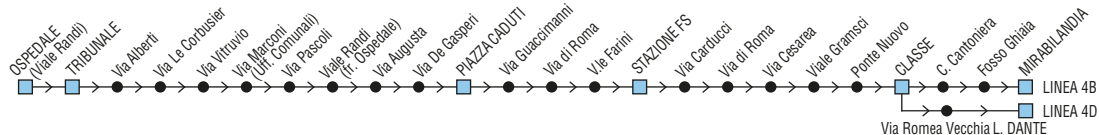

B = per Mirabilandia

D = per Lido di Dante

2 = transita v. del Pino