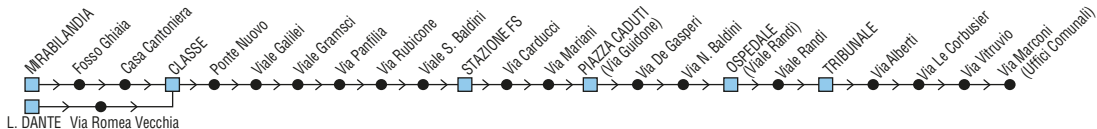

Linea 4

Mirabilandia / Lido di Dante → Classe → v.le Randi (Tribunale)

◆ START Romagna ◆

† FESTIVO

Zona	Località	2				2					2,5	5
770	Mirabilandia		14:29		15:40		16:50		17:59		19:10	
770	Fosso Ghiaia		14:35		15:46		16:56		18:05		19:16	
700	Classe Cantoniera		14:39		15:50		17:00		18:09		19:20	
700	Classe fr. Scuola											
703	Lido di Dante	13:54		15:05		16:13		17:25		18:35		19:44 20:19
700	v. Marabina Pte Nuovo											
700	Classe v. Liburna											
700	v. Romea Vecchia	14:06		15:17		16:25		17:37		18:47		19:56
700	Classe v. Morgagni (Museo)		14:41		15:52		17:02		18:11		19:22	
700	Classe Piazza	14:09	14:42	15:20	15:53	16:28	17:03	17:40	18:12	18:50	19:23	19:59
700	Ponte Nuovo	14:13	14:46	15:24	15:57	16:32	17:07	17:44	18:16	18:54	19:27	20:03
700	v. del Pino	14:15				16:34						20:05
700	v.le Gramsci	14:23	14:54	15:32	16:05	16:42	17:15	17:52	18:24	19:02	19:35	20:13 20:41
700	v.le S.Baldini Scuole	14:29	15:00	15:38	16:11	16:48	17:21	17:58	18:30	19:08	19:41	20:19 20:47
700	Ravenna FS	14:32	15:03	15:41	16:14	16:51	17:24	18:01	18:33	19:11	19:44	20:22 20:50
700	v. Guidone	14:36	15:07	15:45	16:18	16:55	17:28	18:05	18:37	19:15	19:48	
700	Ospedale v.le Randi	14:39	15:10	15:48	16:21	16:58	17:31	18:08	18:40	19:18	19:51	
700	Tribunale v.le Randi	14:40	15:11	15:49	16:22	16:59	17:32	18:09	18:41	19:19	19:52	
700	v. Marconi Uff. Comunali	14:44	15:15	15:53	16:26	17:03	17:36	18:13	18:45	19:23	19:56	

2 = transita v. del Pino

5 = limitata Ravenna FS