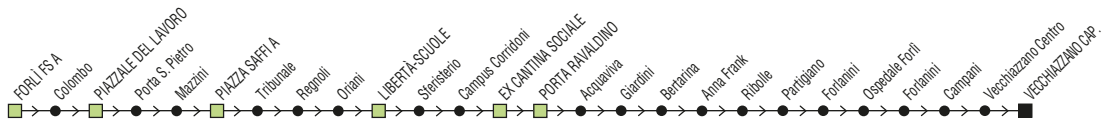

Linea 2

Stazione FS → Piazza Saffi → Vecchiazzano

◆ Si effettua dal 7/6 al 20/7 e dal 2/9 ◆

✕ **FERIALE**

Zona	Località																	1	1	1
860	Forlì FS A	13:51	14:06	14:21	14:43	15:13	15:43	16:13	16:36	16:51	17:06	17:21	17:36	17:51	18:06	18:21	18:43	19:16	19:46	20:16
860	p.le del Lavoro	13:53	14:08	14:23	14:45	15:15	15:45	16:15	16:38	16:53	17:08	17:23	17:38	17:53	18:08	18:23	18:45	19:18	19:48	20:18
860	p.za Saffi	13:56	14:11	14:26	14:48	15:18	15:48	16:18	16:41	16:56	17:11	17:26	17:41	17:56	18:11	18:26	18:48	|	|	|
860	Libertà Scuole	14:00	14:15	14:30	14:52	15:22	15:52	16:22	16:45	17:00	17:15	17:30	17:45	18:00	18:15	18:30	18:52	19:22	19:52	20:22
860	Campus Corridoni	14:02	14:17	14:32	14:54	15:24	15:54	16:24	16:47	17:02	17:17	17:32	17:47	18:02	18:17	18:32	18:54	19:24	19:54	20:24
860	Porta Ravaldino	14:05	14:20	14:35	14:57	15:27	15:57	16:27	16:50	17:05	17:20	17:35	17:50	18:05	18:20	18:35	18:57	19:27	19:57	20:27
860	Ribolle	14:09	14:24	14:39	15:01	15:31	16:01	16:31	16:54	17:09	17:24	17:39	17:54	18:09	18:24	18:39	19:01	19:31	20:01	20:31
860	Ospedale Forlì	14:12	14:27	14:42	15:04	15:34	16:04	16:34	16:57	17:12	17:27	17:42	17:57	18:12	18:27	18:42	19:04	19:34	20:04	20:34
860	Vecchiazzano Capolinea	14:16	14:31	14:46	15:08	15:38	16:08	16:38	17:01	17:16	17:31	17:46	18:01	18:16	18:31	18:46	19:08	19:38	20:08	20:38

1 = dall'1/9 transita in Pza Saffi