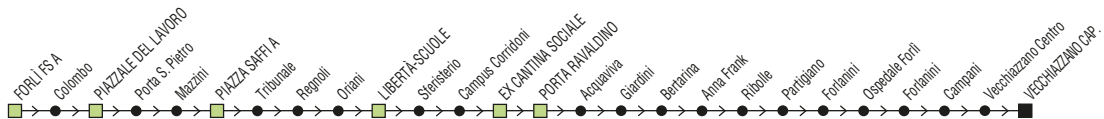

Linea 2

Stazione FS → Piazza Saffi → Vecchiazzano

† *FESTIVO*

Zona	Località							1
860	Forlì FS A	07:15	09:15	11:15	13:15	15:15	17:15	19:18
860	p.le del Lavoro	07:17	09:17	11:17	13:17	15:17	17:17	19:20
860	p.za Saffi	07:20	09:20	11:20	13:20	15:20	17:20	|
860	Libertà - Scuole	07:24	09:24	11:24	13:24	15:24	17:24	19:24
860	Campus Corridoni	07:26	09:26	11:26	13:26	15:26	17:26	19:26
860	Porta Ravaldino	07:29	09:29	11:29	13:29	15:29	17:29	19:29
860	Ribolle	07:33	09:33	11:33	13:33	15:33	17:33	19:33
860	Ospedale Forlì	07:36	09:36	11:36	13:36	15:36	17:36	19:36
860	Vecchiazzano Capolinea	07:40	09:40	11:40	13:40	15:40	17:40	19:40

1 = dall'1/9 transita in Pza Saffi