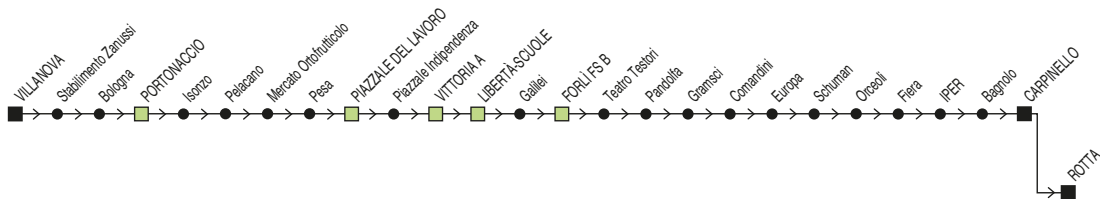

Linea 12

Villanova → Iper → Carpinello → (Rotta)

◆ Si effettua dal 7/6 al 20/7 e dal 2/9 ◆

✕ FERIALE

Zona	Località															
860	Villanova	06:05	06:42	07:45	08:55	09:55	10:55	12:15	13:25	14:05	15:15	16:15	17:05	18:15	19:15	20:05
860	Bologna	06:14	06:51	07:54	09:04	10:04	11:04	12:24	13:34	14:14	15:24	16:24	17:14	18:24	19:24	20:14
860	Portonaccio	06:19	06:56	07:59	09:09	10:09	11:09	12:29	13:39	14:19	15:29	16:29	17:19	18:29	19:29	20:19
860	p.le del Lavoro	06:25	07:02	08:05	09:15	10:15	11:15	12:35	13:45	14:25	15:35	16:35	17:25	18:35	19:35	20:25
860	Libertà - Scuole	06:29	07:06	08:09	09:19	10:19	11:19	12:39	13:49	14:29	15:39	16:39	17:29	18:39	19:39	20:29
860	Forlì FS B	06:32	07:09	08:12	09:22	10:22	11:22	12:42	13:52	14:32	15:42	16:42	17:32	18:42	19:42	20:32
860	dep. START (v. Pandolfa)	06:36	07:13	08:16	09:26	10:26	11:26	12:46	13:56	14:36	15:46	16:46	17:36	18:46	19:46	
860	Comandini	06:40	07:17	08:20	09:30	10:30	11:30	12:50	14:00	14:40	15:50	16:50	17:40	18:50	19:50	
860	Fiera	06:44	07:21	08:24	09:34	10:34	11:34	12:54	14:04	14:44	15:54	16:54	17:44	18:54	19:54	
860	Iper	06:46	07:23	08:26	09:36	10:36	11:36	12:56	14:06	14:46	15:56	16:56	17:46	18:56	19:56	
860	Carpinello	06:51	07:30	08:33	09:41	10:41	11:43	13:01	14:13	14:51	16:01	17:01	17:51	19:03	20:01	
860	Carpinello (Capolinea)	06:53			09:43	10:43		13:03		14:53	16:03	17:03	17:53		20:03	
860	Rotta		07:33	08:36			11:46		14:16					19:06		