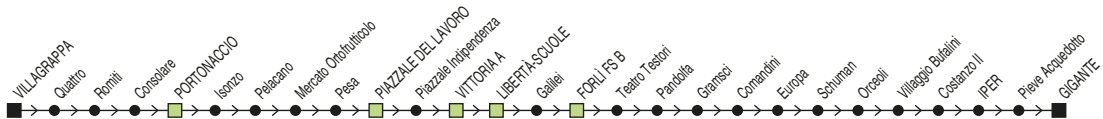

Linea 11

Villagrappa → Iper → Pieve Acquedotto → Gigante

◆ Si effettua dal 22/7 al 31/8 ◆

✕ FERIALE

Zona	Località								
860	Villagrappa	07:27	08:27		13:00	13:55	14:47		18:47
860	Quattro	07:31	08:31		13:04	13:59	14:51		18:51
860	Portonaccio	07:39	08:39		13:12	14:07	14:59		18:59
860	p.le del Lavoro	07:45	08:45	12:11	13:18	14:13	15:05	18:05	19:05
860	Libertà - Scuole	07:49	08:49	12:15	13:22	14:17	15:09	18:09	19:09
860	Forlì FS B	07:52	08:52	12:18	13:25	14:20	15:12	18:12	19:12
860	dep. START (v. Pandolfa)	07:56		12:22	13:29	14:24		18:16	19:16
860	Comandini	08:00		12:26	13:33	14:28		18:20	19:20
860	Villaggio Bufalini	08:04		12:30	13:37	14:32		18:24	19:24
860	Iper	08:10		12:36	13:43	14:38		18:30	19:30
860	Pieve Acquedotto	08:13		12:39	13:46	14:41		18:33	19:33
860	Gigante (Fiori)	08:16		12:42	13:49	14:44		18:36