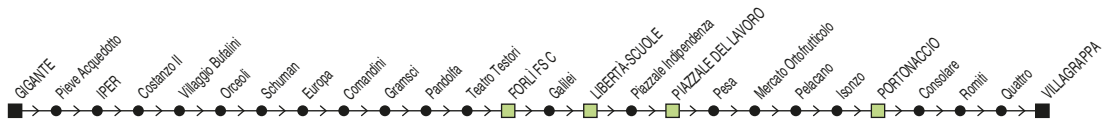

Linea 11

Gigante → Pieve Acquedotto → Iper → Villagrappa

◆ Si effettua dal 22/7 al 31/8 ◆

✕ FERIALE

Zona	Località								
860	Gigante (Fiori)	07:30	08:30		13:00	13:50	14:45		18:45
860	Pieve Acquedotto	07:33	08:33		13:03	13:53	14:48		18:48
860	Iper	07:36	08:36		13:06	13:56	14:51		18:51
860	Villaggio Bufalini	07:42	08:42		13:12	14:02	14:57		18:57
860	Comandini	07:46	08:46		13:16	14:06	15:01		19:01
860	dep. START (v. Pandolfa)	07:50	08:50		13:20	14:10	15:05		19:05
860	Fori FS C	07:55	08:55	12:17	13:25	14:15	15:10	18:10	19:10
860	Libertà - Scuole	07:58	08:58	12:20	13:28	14:18	15:13	18:13	19:13
860	p.le del Lavoro	08:01	09:01	12:23	13:31	14:21	15:16	18:16	19:16
860	Portonaccio	08:07		12:29	13:37	14:27		18:22	19:22
860	Quattro	08:14		12:36	13:44	14:34		18:29	19:29
860	Villagrappa	08:18		12:40	13:48	14:38		18:33	19:33