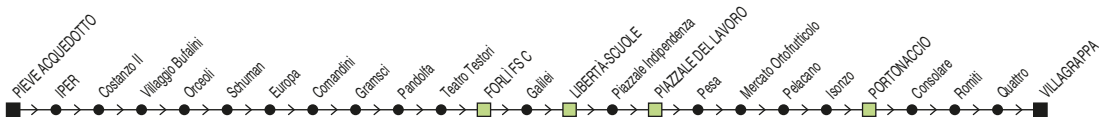

Linea 11

Pieve Acquedotto → Iper → Villagrappa

† *FESTIVO*

Zona	Località						
860	Pieve Acquedotto	07:55	09:55	11:55		14:55	17:55
860	Iper	07:58	09:58	11:58		14:58	17:58
860	Villaggio Bufalini	08:04	10:04	12:04		15:04	18:04
860	Comandini	08:08	10:08	12:08		15:08	18:08
860	dep. START (v. Pandolfa)	08:12	10:12	12:12		15:12	18:12
860	Forlì FS C	08:17	10:17	12:17	13:17	15:17	18:17
860	Libertà - Scuole	08:20	10:20	12:20	13:20	15:20	18:20
860	p.le del Lavoro	08:23	10:23	12:23	13:23	15:23	18:23
860	Portonaccio	08:29		12:29	13:29		18:29
860	Quattro	08:36		12:36	13:36		18:36
860	Villagrappa	08:40		12:40	13:40		18:40