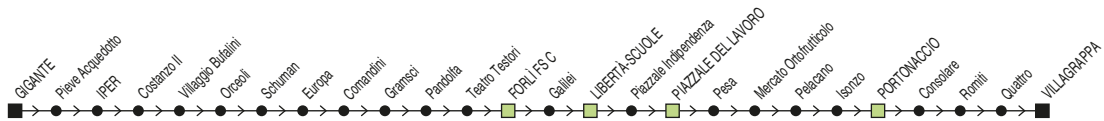

Linea 11

Gigante → Pieve Acquedotto → Iper → Villagrappa

◆ Si effettua dal 7/6 al 20/7 e dal 2/9 ◆

✕ **FERIALE**

Zona	Località															
860	Gigante (Fiori)		06:30	07:30	08:30	09:30			13:00	13:50	14:45	15:45	16:45	17:45	18:45	
860	Pieve Acquedotto		06:33	07:33	08:33	09:33	10:33	11:55	13:03	13:53	14:48	15:48	16:48	17:48	18:48	19:48
860	Iper		06:36	07:36	08:36	09:36	10:36	11:58	13:06	13:56	14:51	15:51	16:51	17:51	18:51	19:51
860	Villaggio Bufalini		06:42	07:42	08:42	09:42	10:42	12:04	13:12	14:02	14:57	15:57	16:57	17:57	18:57	19:57
860	Comandini		06:46	07:46	08:46	09:46	10:46	12:08	13:16	14:06	15:01	16:01	17:01	18:01	19:01	20:01
860	dep. START (v. Pandolfa)		06:50	07:50	08:50	09:50	10:50	12:12	13:20	14:10	15:05	16:05	17:05	18:05	19:05	20:05
860	Forlì FS C	06:13	06:55	07:55	08:55	09:55	10:55	12:17	13:25	14:15	15:10	16:10	17:10	18:10	19:10	20:10
860	Libertà - Scuole	06:16	06:58	07:58	08:58	09:58	10:58	12:20	13:28	14:18	15:13	16:13	17:13	18:13	19:13	20:13
860	p.le del Lavoro	06:19	07:01	08:01	09:01	10:01	11:01	12:23	13:31	14:21	15:16	16:16	17:16	18:16	19:16	20:16
860	Portonaccio	06:25	07:07	08:07	09:07	10:07	11:07	12:29	13:37	14:27	15:22	16:22	17:22	18:22	19:22	20:22
860	Quattro	06:32	07:14	08:14	09:14	10:14	11:14	12:36	13:44	14:34	15:29	16:29	17:29	18:29	19:29	20:29
860	Villagrappa	06:36	07:18	08:18	09:18	10:18	11:18	12:40	13:48	14:38	15:33	16:33	17:33	18:33	19:33	20:33