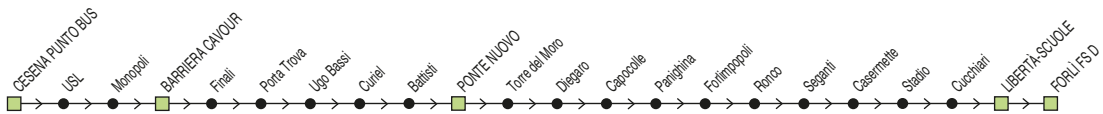

+ = non si effettua dal 22/7 al 31/8

Linea 92

Cesena Punto Bus → Forlì Stazione FS

✕ *FERIALE*

Zona	Località								+		+		+			
880	Cesena Punto Bus	06:20	06:50	07:20	07:50	08:15	08:45	09:15	09:45	10:15	10:45	11:15	11:45	12:15	12:45	13:15
880	Barriera	06:24	06:54	07:24	07:54	08:19	08:49	09:19	09:49	10:19	10:49	11:19	11:49	12:19	12:49	13:19
880	Diegaro	06:36	07:06	07:36	08:06	08:31	09:01	09:31	10:01	10:31	11:01	11:31	12:01	12:31	13:01	13:31
870	Capocolle	06:40	07:10	07:40	08:10	08:35	09:05	09:35	10:05	10:35	11:05	11:35	12:05	12:35	13:05	13:35
870	Forlimpopoli	06:48	07:18	07:48	08:18	08:43	09:13	09:43	10:13	10:43	11:13	11:43	12:13	12:43	13:13	13:43
860	Ronco	06:54	07:24	07:54	08:24	08:49	09:19	09:49	10:19	10:49	11:19	11:49	12:19	12:49	13:19	13:49
860	Forlì (Libertà-Scuole)	07:02	07:32	08:02	08:32	08:57	09:27	09:57	10:27	10:57	11:27	11:57	12:27	12:57	13:27	13:57
860	Forlì FS D	07:04	07:34	08:04	08:34	08:59	09:29	09:59	10:29	10:59	11:29	11:59	12:29	12:59	13:29	13:59

+ = non si effettua dal 22/7 al 31/8

Linea 92

Cesena Punto Bus → Forlì Stazione FS

✕ *FERIALE*

Zona	Località			+		+									
880	Cesena Punto Bus	13:45	14:15	14:45	15:15	15:45	16:15	16:45	17:15	17:45	18:15	18:45	19:15	19:50	20:20
880	Barriera	13:49	14:19	14:49	15:19	15:49	16:19	16:49	17:19	17:49	18:19	18:49	19:19	19:54	20:24
880	Diegaro	14:01	14:31	15:01	15:31	16:01	16:31	17:01	17:31	18:01	18:31	19:01	19:31	20:06	20:36
870	Capocolle	14:05	14:35	15:05	15:35	16:05	16:35	17:05	17:35	18:05	18:35	19:05	19:35	20:10	20:40
870	Forlimpopoli	14:13	14:43	15:13	15:43	16:13	16:43	17:13	17:43	18:13	18:43	19:13	19:43	20:18	20:48
860	Ronco	14:19	14:49	15:19	15:49	16:19	16:49	17:19	17:49	18:19	18:49	19:19	19:49	20:24	20:54
860	Forlì (Libertà-Scuole)	14:27	14:57	15:27	15:57	16:27	16:57	17:27	17:57	18:27	18:57	19:27	19:57	20:32	21:02
860	Forlì FS D	14:29	14:59	15:29	15:59	16:29	16:59	17:29	17:59	18:29	18:59	19:29	19:59	20:34	21:04