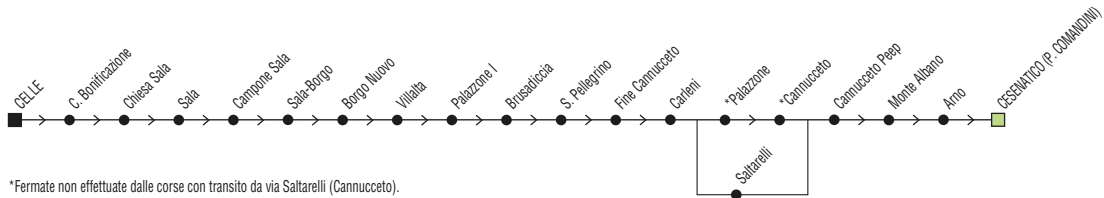

Linea 3

Celle → Piazzale Comandini

✕ **FERIALE**

Zona	Località		P	P	@	P,S		P	P,S	@	P
890	Celle	07:20	08:45	10:30	11:50	12:30	13:45	15:30	17:30	17:50	18:45
890	Sala	07:23	08:48	10:33	11:53	12:33	13:48	15:33	17:33	17:53	18:48
890	Villalta	07:27	08:52	10:37	11:57	12:37	13:52	15:37	17:37	17:57	18:52
890	Brusadicea	07:29	08:54	10:39	11:58	12:39	13:54	15:39	17:39	17:58	18:54
890	Cannucceto	07:35	09:00	10:45		12:45	14:00	15:45	17:45		19:00
890	Saltarelli				12:03					18:03	
890	p.le Comandini	07:45	09:10	10:55	12:18	12:55	14:10	15:55	17:55	18:18	19:10

@ = non si effettua il Sabato

S = si effettua il Sabato

P = Corsa su prenotazione: prenotare entro il giorno feriale precedente sul sito www.startromagna.it/servizi/corse-su-prenotazione, fino alle ore 17:00, o chiamando l'800 21 34 80, entro le ore 17:00 dal lunedì al venerdì, entro le ore 14:00 il sabato.

*Fermate non effettuate dalle corse con transito da via Saltarelli (Cannucceto).

Linea 3		Piazzale Comandini → Celle									
		X FERIALE									
		@	P,S	P	P		@	P,S	P	P	P
Zona	Località	@	P,S	P	P		@	P,S	P	P	P
890	p.le Comandini	08:15	08:15	09:20	11:20	13:20	14:20	14:20	16:20	18:20	19:20
890	Saltarelli	08:28					14:33				
890	Cannucceto		08:24	09:29	11:29	13:29		14:29	16:29	18:29	19:29
890	Brusadiccia	08:33	08:29	09:34	11:34	13:34	14:38	14:34	16:34	18:34	19:34
890	Villalta	08:36	08:32	09:37	11:37	13:37	14:41	14:37	16:37	18:37	19:37
890	Sala	08:41	08:37	09:42	11:42	13:42	14:46	14:42	16:42	18:42	19:41
890	Celle	08:43	08:40	09:45	11:45	13:45	14:48	14:45	16:45	18:45	19:45
@ = non si effettua il Sabato			S = si effettua il Sabato								