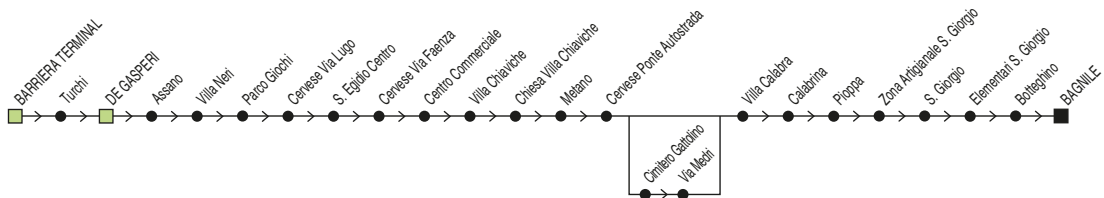

# Linea 11

**Bagnile → S. Giorgio → Barriera**

◆ Si effettua dal 7/6 al 20/7 e dal 2/9 ◆

✕ **FERIALE**

Zona	Località												
880	<b>Bagnile</b>	07:00	08:10	09:20	11:10	12:20	13:25	14:35	15:45	17:05	18:20		20:26
880	<b>S. Giorgio</b>	07:05	08:15	09:25	11:15	12:25	13:30	14:40	15:50	17:10	18:25		20:31
880	<b>Calabrina</b>	07:13	08:23	09:33	11:23	12:33	13:38	14:48	15:58	17:18	18:33		20:39
880	<b>Cimitero Gattolino</b>		08:28					14:53		17:23			
880	<b>Metano</b>	07:17	08:31	09:37	11:27	12:37	13:42	14:56	16:02	17:26	18:37		20:43
880	<b>S. Egidio</b>	07:20	08:34	09:40	11:30	12:40	13:45	14:59	16:05	17:29	18:40		20:46
880	<b>Stazione FS</b>	07:27	08:41	09:47	11:37	12:47	13:52	15:06	16:12	17:36	18:47	19:50	20:53
880	<b>Barriera Terminal</b>	07:32	08:46	09:52	11:42	12:52	13:57	15:11	16:17	17:41		19:53	20:58

# Linea 11

**Bagnile → S. Giorgio → Barriera**

◆ Si effettua dal 22/7 al 31/8 ◆

✕ **FERIALE**

Zona	Località					
880	<b>Bagnile</b>	08:25	12:25	14:25		18:30
880	<b>S. Giorgio</b>	08:30	12:30	14:30		18:35
880	<b>Calabrina</b>	08:38	12:38	14:38		18:43
880	<b>Metano</b>	08:42	12:42	14:42		18:47
880	<b>S. Egidio</b>	08:45	12:45	14:45		18:50
880	<b>Stazione FS</b>	08:52	12:52	14:52	17:57	18:57
880	<b>Barriera Terminal</b>	08:57	12:57		18:00	

# Linea 11

**Barriera → S. Giorgio → Bagnile**

◆ Si effettua dal 7/6 al 20/7 e dal 2/9 ◆

✕ **FERIALE**

Zona	Località										
880	<b>Barriera Terminal</b>	07:35	08:50	10:35	11:50	12:55	14:00	15:15	16:30	17:45	19:53
880	<b>S. Egidio</b>	07:43	08:58	10:43	11:58	13:03	14:08	15:23	16:38	17:53	20:01
880	<b>Metano</b>	07:46	09:01	10:46	12:01	13:06	14:11	15:26	16:41	17:56	20:04
880	<b>Cimitero Gattolino</b>	07:49		10:49			14:14		16:44	17:59	20:07
880	<b>Calabrina</b>	07:54	09:05	10:54	12:05	13:10	14:19	15:30	16:49	18:04	20:12
880	<b>S. Giorgio</b>	08:02	09:13	11:02	12:13	13:18	14:27	15:38	16:57	18:12	20:20
880	<b>Bagnile</b>	08:08	09:19	11:08	12:19	13:24	14:33	15:44	17:03	18:18	20:26