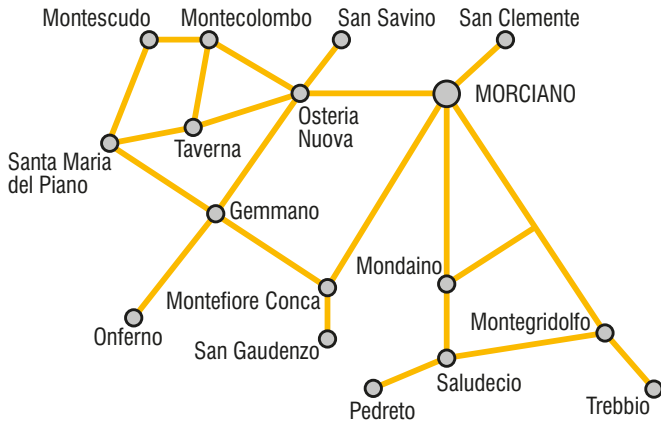

Servizio a cura di: