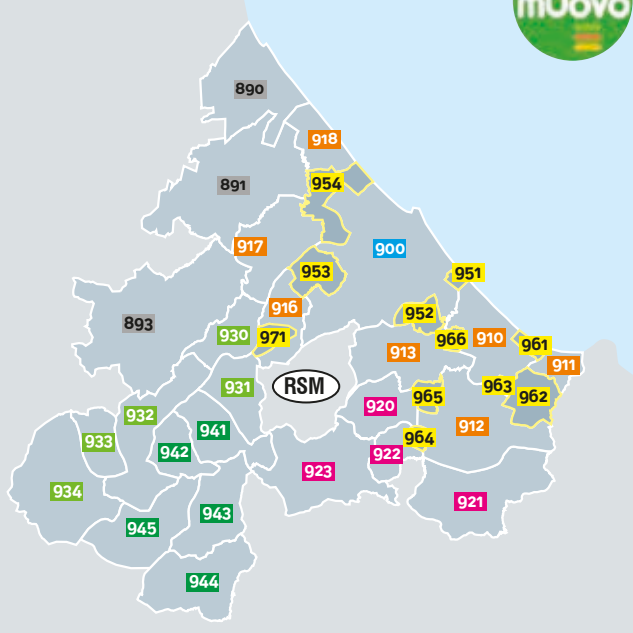

Elenco delle zone tariffarie del bacino di trasporto pubblico locale della provincia di Rimini

FASCIA COSTIERA

- 900 RIMINI
- 910 RICCIONE • MISANO ADRIATICO
- 911 CATTOLICA • GABICCE MARE
- 912 MORCIANO • SAN CLEMENTE • MONTEFIORE CONCA
- 913 CORIANO • OSPEDALETTO • MULAZZANO
- 916 VILLA VERUCCHIO
- 917 SANTARCANGELO • POGGIO BERNI
- 918 BELLARIA • IGEEA MARINA

ALTA VALCONCA

- 920 MONTESCUDO • MONTECOLOMBO
- 921 SALUDECIO • MONDAINO • MONTEGRIDOLFO • TAVOLETO
- 922 ONFERNO
- 923 MERCATINO CONCA • SASSOFELTRIO • MONTEGRIMANO

VALMARECCHIA NORD

- 930 TORRIANA • MONTEBELLO
- 931 PIETRACUTA • GUALDICCIOLLO
- 932 NOVAFELTRIA • SECCHIANO • TALAMELLO
- 933 PERTICARA
- 934 S. AGATA FELTRIA

VALMARECCHIA SUD

- 941 SAN LEO
- 942 MAIOLO
- 943 MONTECOPIOLO • VILLAGRANDE
- 944 CARPEGNA • PIETRARUBBIA
- 945 PENNABILLI

ZONE TARIFFARIE NEUTRE

- 951 Miramare
- 952 San Salvatore • Gaiofana • San Lorenzo Correggiano
- 953 Corpòlo • Casale • Sant'Ermete
- 954 S. Giustina • San Vito • Torre Pedrera
- 961 Misano Mare • Portoverde
- 962 S. Giovanni in Marignano
- 963 Misano Cella
- 964 Gemmano
- 965 San Savino • Croce di Montecolombo
- 966 S. Andrea in Besanigo
- 971 Verucchio Alta

ZONE PROVINCIA FORLÌ-CESENA

- 890 CESENATICO • S. MAURO MARE
- 891 SAVIGNANO • S. MAURO PASCOLI
- 893 SOGLIANO • BORGHI