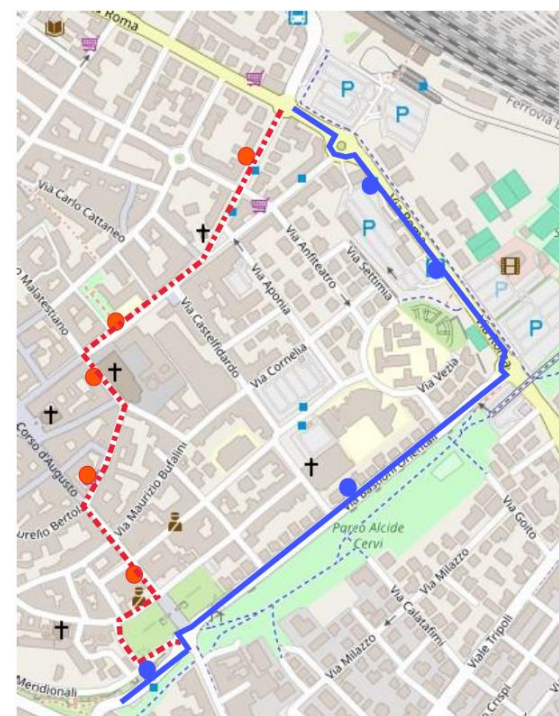

Fermate non effettuate:

- A01035 Dante - S. Girolamo
- A00017 Duomo
- A01153 Alberti
- A00018 Serpieri
- A00019 Arco d'Augusto (Poste)