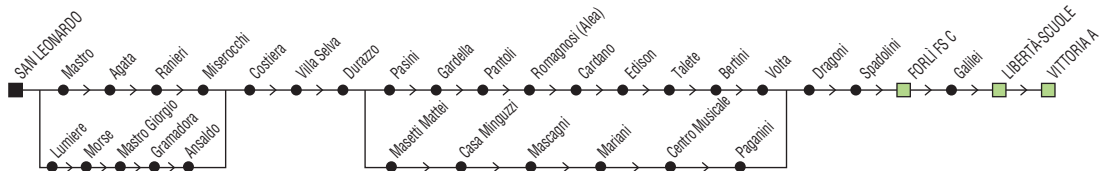

Linea 13

San Leonardo → Piazzale della Vittoria

✕ **FERIALE**

Zona	Località			@	@	@				@,P,1	@	@	@,P,1
860	S. Leonardo	06:30	07:20	08:30	10:00	11:30	12:55	13:55	14:45	15:35	17:40	18:45	20:05
860	Lumiere									15:37			20:07
860	Morse									15:39			20:09
860	Mastro Giorgio									15:44			20:14
860	Durazzo	06:38	07:28	08:38	10:08	11:38	13:03	14:03	14:53	15:49	17:48	18:53	20:19
860	v. Romagnosi (Alea)	06:43	07:33	08:43	10:13	11:43	13:08	14:08	14:58		17:53	18:58	
860	Talete	06:45	07:35	08:45	10:15	11:45	13:10	14:10	15:00		17:55	19:00	
860	Mascagni									15:54			20:24
860	Paganini									15:55			20:25
860	Dragoni	06:49	07:39	08:49	10:19	11:49	13:14	14:14	15:04	15:56	17:59	19:04	20:26
860	Spadolini	06:50	07:40	08:50	10:20	11:50	13:15	14:15	15:05	15:57	18:00	19:05	20:27
860	Forlì FS C	06:52	07:42	08:52	10:22	11:52	13:17	14:17	15:07	15:59	18:02	19:07	20:29
860	Vittoria	06:55	07:45	08:55	10:25	11:55	13:20	14:20	15:10		18:05	19:10	

Linea 13

Piazzale della Vittoria → San Leonardo

✕ **FERIALE**

Zona	Località	@,P,1	@,P,1		@	@	@				@,P,1	@	@	@,P,1
860	Vittoria			06:55	08:00	09:30	11:00	12:20	13:20	14:20		17:15	18:20	
860	Forlì FS B	05:35	06:30	06:58	08:03	09:33	11:03	12:23	13:23	14:23	15:10	17:18	18:23	19:40
860	Spadolini	05:37	06:32	07:00	08:05	09:35	11:05	12:25	13:25	14:25	15:12	17:20	18:25	19:42
860	Dragoni	05:38	06:33	07:01	08:06	09:36	11:06	12:26	13:26	14:26	15:13	17:21	18:26	19:43
860	Talete			07:05	08:10	09:40	11:10	12:30	13:30	14:30		17:25	18:30	
860	v. Romagnosi (Alea)			07:07	08:12	09:42	11:12	12:32	13:32	14:32		17:27	18:32	
860	Paganini	05:39	06:34								15:14			19:44
860	Mascagni	05:40	06:35								15:15			19:45
860	Durazzo	05:45	06:40	07:12	08:17	09:47	11:17	12:37	13:37	14:37	15:20	17:32	18:37	19:50
860	Mastro Giorgio	05:50	06:45								15:25			19:55
860	Lumiere	05:54	06:49								15:29			19:59
860	Morse	05:56	06:51								15:31			20:01
860	S. Leonardo	05:59	06:54	07:20	08:25	09:55	11:25	12:45	13:45	14:45	15:34	17:40	18:45	20:04