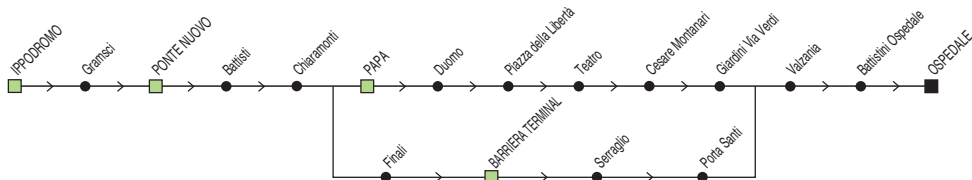

# Linea 4

Ippodromo → p.za della Libertà / Barriera → Ospedale

✕ **FERIALE**

Zona	Località	Poi ai minuti...																		
880	Ippodromo	06:15	06:30	06:45	07:00	07:15	07:30	07:45	00	15	30	45	15:00	15:15	15:30	15:45	16:00	16:15	16:30	16:45
880	Ponte Nuovo	06:18	06:33	06:48	07:03	07:18	07:33	07:48	03	18	33	48	15:03	15:18	15:33	15:48	16:03	16:18	16:33	16:48
880	Battisti	06:20	06:35	06:50	07:05	07:20	07:35	07:50	05	20	35	50	15:05	15:20	15:35	15:50	16:05	16:20	16:35	16:50
880	Papa	06:23	06:38	06:53	07:08	07:23	07:38	07:53	08	23	38	53	15:08	15:23	15:38	15:53				
880	p.za della Libertà	06:24	06:39	06:54	07:09	07:24	07:39	07:54	09	24	39	54	15:09	15:24	15:39	15:54				
880	Barriera Terminal																16:09	16:24	16:39	16:54
880	Valzania	06:27	06:42	06:57	07:12	07:27	07:42	07:57	12	27	42	57	15:12	15:27	15:42	15:57	16:12	16:27	16:42	16:57
880	Ospedale	06:29	06:44	06:59	07:14	07:29	07:44	07:59	14	29	44	59	15:14	15:29	15:44	15:59	16:14	16:29	16:44	16:59

# Linea 4

Ippodromo → p.za della Libertà / Barriera → Ospedale

✕ **FERIALE**

Zona	Località																		
880	Ippodromo	17:00	17:15	17:30	17:45	18:00	18:15	18:30	18:45	19:00	19:15	19:30	19:45	20:00	20:15	20:30	20:45	21:00	21:15
880	Ponte Nuovo	17:03	17:18	17:33	17:48	18:03	18:18	18:33	18:48	19:03	19:18	19:33	19:48	20:03	20:18	20:33	20:48	21:03	21:18
880	Battisti	17:05	17:20	17:35	17:50	18:05	18:20	18:35	18:50	19:05	19:20	19:35	19:50	20:05	20:20	20:35	20:50	21:05	21:20
880	Papa																		
880	p.za della Libertà																		
880	Barriera Terminal	17:09	17:24	17:39	17:54	18:09	18:24	18:39	18:54	19:09	19:24	19:39	19:54	20:09	20:24	20:39	20:54	21:09	21:24
880	Valzania	17:12	17:27	17:42	17:57	18:12	18:27	18:42	18:57	19:12	19:27	19:42	19:57	20:12	20:27	20:42	20:57	21:12	
880	Ospedale	17:14	17:29	17:44	17:59	18:14	18:29	18:44	18:59	19:14	19:29	19:44	19:59	20:14	20:29	20:44	20:59	21:14	