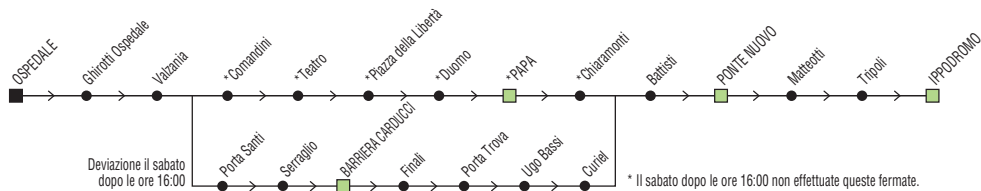

Linea 4

Ospedale → p.za della Libertà / Barriera → Ippodromo

✕ FERIALE

Zona	Località	1	1	1	1	1	1	1	1	1	1	1	1	1	1	1	1	1	1
880	Ospedale	16:45	17:00	17:15	17:30	17:45	18:00	18:15	18:30	18:45	19:00	19:15	19:30	19:45	20:00	20:15	20:30	20:45	21:00
880	Valzania	16:47	17:02	17:17	17:32	17:47	18:02	18:17	18:32	18:47	19:02	19:17	19:32	19:47	20:02	20:17	20:32	20:47	21:02
880	p.za della Libertà	16:49	17:04	17:19	17:34	17:49	18:04	18:19	18:34	18:49	19:04	19:19	19:34	19:49	20:04	20:19	20:34	20:49	21:04
880	Papa	16:50	17:05	17:20	17:35	17:50	18:05	18:20	18:35	18:50	19:05	19:20	19:35	19:50	20:05	20:20	20:35	20:50	21:05
880	Battisti	16:53	17:08	17:23	17:38	17:53	18:08	18:23	18:38	18:53	19:08	19:23	19:38	19:53	20:08	20:23	20:38	20:53	21:08
880	Pte Nuovo	16:55	17:10	17:25	17:40	17:55	18:10	18:25	18:40	18:55	19:10	19:25	19:40	19:55	20:10	20:25	20:40	20:55	21:10
880	Ippodromo	16:58	17:13	17:28	17:43	17:58	18:13	18:28	18:43	18:58	19:13	19:28	19:43	19:58	20:13	20:28	20:43	20:58	21:13

1 = il Sabato transita Barriera Carducci