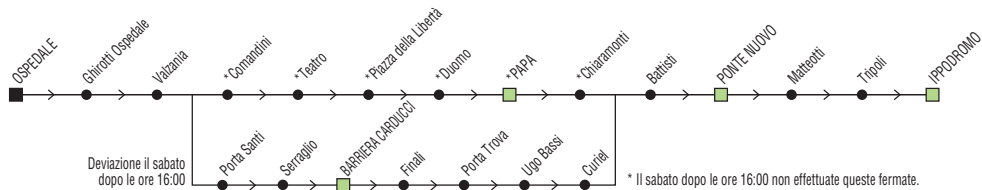

# Linea 4

Ippodromo → p.za della Libertà / Barriera → Ospedale

✕ **FERIALE**

Zona	Località																		
880	Ippodromo	17:00	17:15	17:30	17:45	18:00	18:15	18:30	18:45	19:00	19:15	19:30	19:45	20:00	20:15	20:30	20:45	21:00	21:15
880	Ponte Nuovo	17:03	17:18	17:33	17:48	18:03	18:18	18:33	18:48	19:03	19:18	19:33	19:48	20:03	20:18	20:33	20:48	21:03	21:18
880	Battisti	17:05	17:20	17:35	17:50	18:05	18:20	18:35	18:50	19:05	19:20	19:35	19:50	20:05	20:20	20:35	20:50	21:05	21:20
880	Papa																		
880	p.za della Libertà																		
880	Barriera Terminal	17:09	17:24	17:39	17:54	18:09	18:24	18:39	18:54	19:09	19:24	19:39	19:54	20:09	20:24	20:39	20:54	21:09	21:24
880	Valzania	17:12	17:27	17:42	17:57	18:12	18:27	18:42	18:57	19:12	19:27	19:42	19:57	20:12	20:27	20:42	20:57	21:12	
880	Ospedale	17:14	17:29	17:44	17:59	18:14	18:29	18:44	18:59	19:14	19:29	19:44	19:59	20:14	20:29	20:44	20:59	21:14	

# Linea 4

**Ospedale → p.za della Libertà / Barriera → Ippodromo**

**✕ FERIALE**

Zona	Località	Poi ai minuti...											1	1	1				
880	<b>Ospedale</b>	06:15	06:30	06:45	07:00	07:15	07:30	07:45	00	15	30	45	15:00	15:15	15:30	15:45	16:00	16:15	16:30
880	<b>Valzania</b>	06:17	06:32	06:47	07:02	07:17	07:32	07:47	02	17	32	47	15:02	15:17	15:32	15:47	16:02	16:17	16:32
880	<b>p.za della Libertà</b>	06:19	06:34	06:49	07:04	07:19	07:34	07:49	04	19	34	49	15:04	15:19	15:34	15:49	16:04	16:19	16:34
880	<b>Papa</b>	06:20	06:35	06:50	07:05	07:20	07:35	07:50	05	20	35	50	15:05	15:20	15:35	15:50	16:05	16:20	16:35
880	<b>Battisti</b>	06:23	06:38	06:53	07:08	07:23	07:38	07:53	08	23	38	53	15:08	15:23	15:38	15:53	16:08	16:23	16:38
880	<b>Pte Nuovo</b>	06:25	06:40	06:55	07:10	07:25	07:40	07:55	10	25	40	55	15:10	15:25	15:40	15:55	16:10	16:25	16:40
880	<b>Ippodromo</b>	06:28	06:43	06:58	07:13	07:28	07:43	07:58	13	28	43	58	15:13	15:28	15:43	15:58	16:13	16:28	16:43

1 = il Sabato transita Barriera Carducci