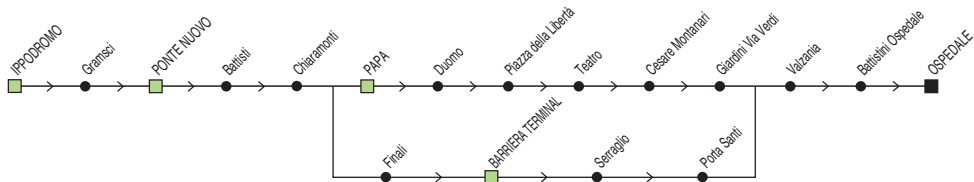

# Linea 4

Ospedale → p.za della Libertà / Barriera → Ippodromo

✕ FERIALE

Zona	Località	1	1	1	1	1	1	1	1	1	1	1	1	1	1	1	1	1	1
880	Ospedale	16:45	17:00	17:15	17:30	17:45	18:00	18:15	18:30	18:45	19:00	19:15	19:30	19:45	20:00	20:15	20:30	20:45	21:00
880	Valzania	16:47	17:02	17:17	17:32	17:47	18:02	18:17	18:32	18:47	19:02	19:17	19:32	19:47	20:02	20:17	20:32	20:47	21:02
880	p.za della Libertà	16:49	17:04	17:19	17:34	17:49	18:04	18:19	18:34	18:49	19:04	19:19	19:34	19:49	20:04	20:19	20:34	20:49	21:04
880	Papa	16:50	17:05	17:20	17:35	17:50	18:05	18:20	18:35	18:50	19:05	19:20	19:35	19:50	20:05	20:20	20:35	20:50	21:05
880	Battisti	16:53	17:08	17:23	17:38	17:53	18:08	18:23	18:38	18:53	19:08	19:23	19:38	19:53	20:08	20:23	20:38	20:53	21:08
880	Pte Nuovo	16:55	17:10	17:25	17:40	17:55	18:10	18:25	18:40	18:55	19:10	19:25	19:40	19:55	20:10	20:25	20:40	20:55	21:10
880	Ippodromo	16:58	17:13	17:28	17:43	17:58	18:13	18:28	18:43	18:58	19:13	19:28	19:43	19:58	20:13	20:28	20:43	20:58	21:13

1 = il Sabato transita Barriera Carducci

# Linea 4

Ippodromo → p.za della Libertà / Barriera → Ospedale

† *FESTIVO*

Zona	Località													
880	Ippodromo	07:20	08:20	09:20	10:20	11:20	12:20	13:20	14:20	15:20	16:20	17:20	18:20	19:20
880	Ponte Nuovo	07:23	08:23	09:23	10:23	11:23	12:23	13:23	14:23	15:23	16:23	17:23	18:23	19:23
880	Battisti	07:25	08:25	09:25	10:25	11:25	12:25	13:25	14:25	15:25	16:25	17:25	18:25	19:25
880	Papa	07:28	08:28	09:28	10:28	11:28	12:28	13:28	14:28	15:28				
880	p.za della Libertà	07:29	08:29	09:29	10:29	11:29	12:29	13:29	14:29	15:29				
880	Barriera Terminal										16:29	17:29	18:29	19:29
880	Valzania	07:32	08:32	09:32	10:32	11:32	12:32	13:32	14:32	15:32	16:32	17:32	18:32	19:32
880	Ospedale	07:34	08:34	09:34	10:34	11:34	12:34	13:34	14:34	15:34	16:34	17:34	18:34	19:34