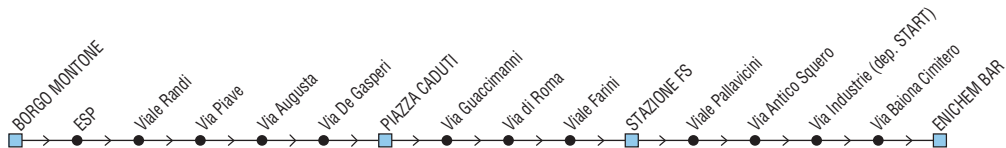

● = corsa della Linea 80

○ = corsa della Linea 4

▲ = corsa della Linea 2

△ = corsa della Linea 158 per Sc. Randi-ITGS-ITIS

§ = solo nei gg. di Scuola

1 = limitata Pala De Andrè

2 = limitata Ravenna FS

4 = transita v. Marconi (7:31)

**Altre corse da Ravenna FS per Cimitero-Enichem con le Linee 2 e 90**

<b>Linea 8</b>		<b>Cimitero → Enichem → Borgo Montone</b>																
		◆ <b>START Romagna</b> ◆																
		✕ <b>FERIALE</b>																
Zona	Località	●	○	§,3	▲	●	▲		▲	●								
700	<b>v. Baiona Cimitero</b>				07:01		07:38		07:48		08:20	08:48	09:18	09:48	10:18	10:48	11:18	11:48
700	<b>Enichem BAR</b>				07:02		07:39		07:49		08:22	08:52	09:22	09:52	10:22	10:52	11:22	11:52
700	<b>v. Industrie (dep. START)</b>							08:00			08:25	08:55	09:25	09:55	10:25	10:55	11:25	11:55
700	<b>v. Industrie-Chiavica Romea</b>							08:02			08:27	08:57	09:27	09:57	10:27	10:57	11:27	11:57
700	<b>Ravenna FS</b>		06:38		07:30		08:04		08:10									
700	<b>Ravenna FS box 1</b>	06:25				07:30		08:07		08:20	08:32	09:02	09:32	10:02	10:32	11:02	11:32	12:02
700	<b>v. Guidone</b>	06:29	06:42		07:34	07:34		08:11		08:24	08:36	09:06	09:36	10:06	10:36	11:06	11:36	12:06
700	<b>Ospedale v.le Randi</b>	06:32	06:45	07:31	07:37	07:37		08:14		08:27	08:39	09:09	09:39	10:09	10:39	11:09	11:39	12:09
700	<b>Tribunale v.le Randi</b>	06:33	06:46		07:38	07:38		08:15		08:28	08:40	09:10	09:40	10:10	10:40	11:10	11:40	12:10
700	<b>ESP</b>	06:35				07:48		08:17		08:30	08:42	09:12	09:42	10:12	10:42	11:12	11:42	12:12
700	<b>Centro Iperbarico</b>										08:47		09:47		10:47		11:47	
700	<b>Borgo Montone</b>	06:39	06:51			07:52		08:20			08:50	09:15	09:50	10:15	10:50	11:15	11:50	12:15
700	<b>Scuola Ricci-Muratori</b>			07:37														

● = corsa della Linea 8      ○ = corsa della Linea 4      ▲ = corsa della Linea 2  
 § = solo nei gg. di Scuola      3 = parte da Circ.ne al Molino (7:30)