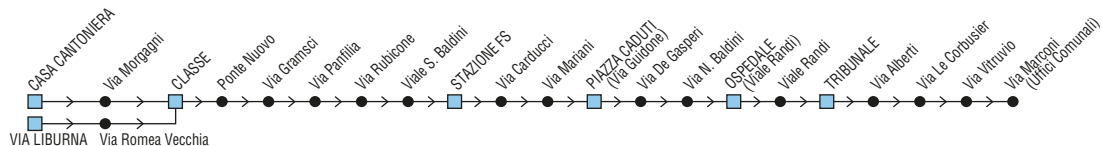

Linea 4

Classe → v.le Randi (Tribunale)

◆ **START Romagna** ◆

† **FESTIVO**

Zona	Località	9									
700	Classe v. Liburna	06:56		09:42		12:22		15:02		17:42	
700	v. Romea Vecchia	06:57		09:43		12:23		15:03		17:43	
700	Classe Cantoniera	07:02	08:22	|	11:02	|	13:42	|	16:22	|	19:00
700	Classe v. Morgagni (Museo)	07:04	08:24	|	11:04	|	13:44	|	16:24	|	19:02
700	Classe Piazza	07:05	08:25	09:45	11:05	12:25	13:45	15:05	16:25	17:45	19:03
700	Ponte Nuovo	07:09	08:29	09:49	11:09	12:29	13:49	15:09	16:29	17:49	19:07
700	v. Gramsci	07:17	08:37	09:57	11:17	12:37	13:57	15:17	16:37	17:57	19:15
700	v.le S. Baldini Scuole	07:23	08:43	10:03	11:23	12:43	14:03	15:23	16:43	18:03	19:21
700	Ravenna FS	07:26	08:46	10:06	11:26	12:46	14:06	15:26	16:46	18:06	19:24
700	v. Guidone	07:30	08:50	10:10	11:30	12:50	14:10	15:30	16:50	18:10	19:28
700	Ospedale v.le Randi	07:33	08:53	10:13	11:33	12:53	14:13	15:33	16:53	18:13	19:31
700	Tribunale v.le Randi	07:34	08:54	10:14	11:34	12:54	14:14	15:34	16:54	18:14	19:32
700	v. Marconi Uff. Comunali	07:38	08:58	10:18	11:38	12:58	14:18	15:38	16:58	18:18	19:36

9 = transita Cantoniera