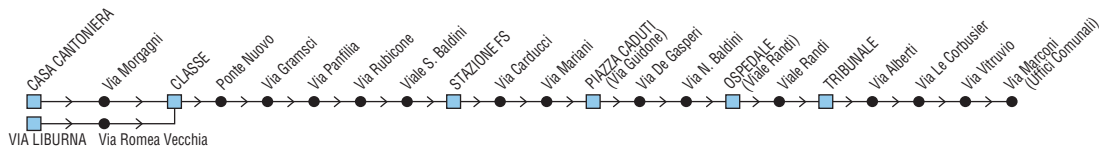

Linea 4		Classe → v.le Randi (Tribunale)									
		◆ START Romagna ◆									
		† FESTIVO									
Zona	Località	9									
700	Classe v. Liburna	06:56		09:42		12:22		15:02		17:42	
700	v. Romea Vecchia	06:57		09:43		12:23		15:03		17:43	
700	Classe Cantoniera	07:02	08:22	|	11:02	|	13:42	|	16:22	|	19:00
700	Classe v. Morgagni (Museo)	07:04	08:24	|	11:04	|	13:44	|	16:24	|	19:02
700	Classe Piazza	07:05	08:25	09:45	11:05	12:25	13:45	15:05	16:25	17:45	19:03
700	Ponte Nuovo	07:09	08:29	09:49	11:09	12:29	13:49	15:09	16:29	17:49	19:07
700	v. Gramsci	07:17	08:37	09:57	11:17	12:37	13:57	15:17	16:37	17:57	19:15
700	v.le S. Baldini Scuole	07:23	08:43	10:03	11:23	12:43	14:03	15:23	16:43	18:03	19:21
700	Ravenna FS	07:26	08:46	10:06	11:26	12:46	14:06	15:26	16:46	18:06	19:24
700	v. Guidone	07:30	08:50	10:10	11:30	12:50	14:10	15:30	16:50	18:10	19:28
700	Ospedale v.le Randi	07:33	08:53	10:13	11:33	12:53	14:13	15:33	16:53	18:13	19:31
700	Tribunale v.le Randi	07:34	08:54	10:14	11:34	12:54	14:14	15:34	16:54	18:14	19:32
700	v. Marconi Uff. Comunali	07:38	08:58	10:18	11:38	12:58	14:18	15:38	16:58	18:18	19:36

9 = transita Cantoniera