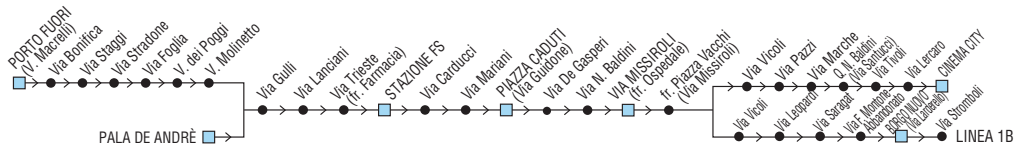

£ = limitata a via Antica Milizia (7:40)

● = corsa della Linea 4

§ = solo nei gg. di Scuola

1 = limitata a Pala De Andrè

3 = non transita per le vie Tagliamento-Poggi-Foglia-A. Milizia

5 = parte da Centro Iperbarico alle 7:13

§ = solo nei gg. di Scuola

@ = non si effettua il Sabato

1 = limitata a Pala De Andrè

6 = limitata a Stazione FS

Linea 1

Cinema City / Borgo Nuovo → Pala De Andrè → Porto Fuori

◆ START Romagna ◆

✕ FERIALE

§ = solo nei gg. di Scuola ○ = corsa della Linea 80 ▲ = corsa della Linea 70
 # = gg. non Scolastici transita da Porto Fuori 3 Laghi (8:05) & = transita Circ.ne p.za d'Armi e prosegue per Sc. Ricci Muratori-v. Marconi-p.za Caduti (7:45)
 B = per Borgo Nuovo 7 = nei gg. di scuola effettua la fermata 147 v.Bellucci-Ostello