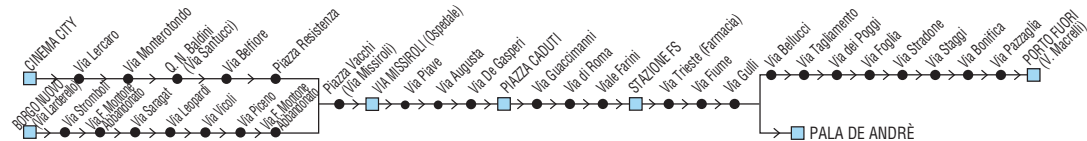

£ = limitata a via Antica Milizia (7:40)

● = corsa della Linea 4

§ = solo nei gg. di Scuola

1 = limitata a Pala De Andrè

3 = non transita per le vie Tagliamento-Poggi-Foglia-A. Milizia

5 = parte da Centro Iperbarico alle 7:13