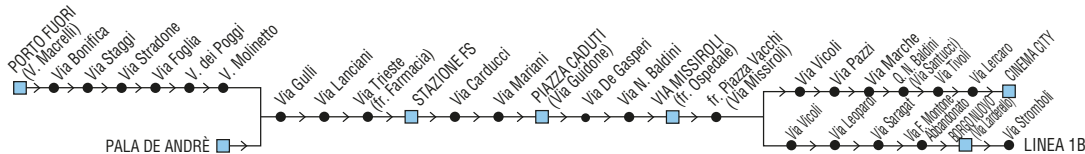

£ = limitata a via Antica Milizia (7:40)

● = corsa della Linea 4

§ = solo nei gg. di Scuola

1 = limitata a Pala De Andrè

3 = non transita per le vie Tagliamento-Poggi-Foglia-A. Milizia

5 = parte da Centro Iperbarico alle 7:13

§ = solo nei gg. di Scuola ○ = corsa della Linea 80 ▲ = corsa della Linea 70
 # = gg. non Scolastici transita da Porto Fuori 3 Laghi (8:05) & = transita Circ.ne p.za d'Armi e prosegue per Sc. Ricci Muratori-v. Marconi-p.za Caduti (7:45)
 B = per Borgo Nuovo 7 = nei gg. di scuola effettua la fermata 147 v.Bellucci-Ostello

| | | |
|--------------------------------------|-------------------------------|----------------------------------|
| § = solo nei gg. di Scuola | @ = non si effettua il Sabato | B = per Borgo Nuovo |
| M = si effettua il Martedì e Giovedì | S = si effettua il Sabato | 2 = prolungata Circ.ne al Molino |
| 9 = limitata p.za Caduti | | |