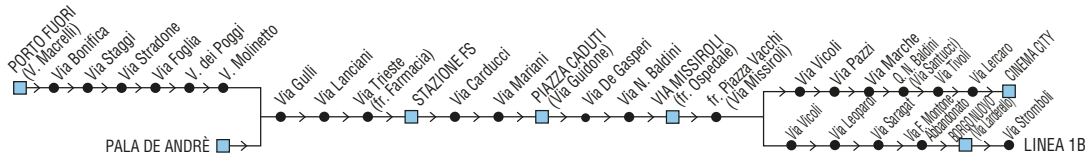

£ = limitata a via Antica Milizia (7:40)

● = corsa della Linea 4

§ = solo nei gg. di Scuola

1 = limitata a Pala De Andrè

3 = non transita per le vie Tagliamento-Poggi-Foglia-A. Milizia

5 = parte da Centro Iperbarico alle 7:13

§ = solo nei gg. di Scuola ○ = corsa della Linea 80 ▲ = corsa della Linea 70
 # = gg. non Scolastici transita da Porto Fuori 3 Laghi (8:05) & = transita Circ.ne p.za d'Armi e prosegue per Sc. Ricci Muratori-v. Marconi-p.za Caduti (7:45)
 B = per Borgo Nuovo 7 = nei gg. di scuola effettua la fermata 147 v.Bellucci-Ostello

B = per Borgo Nuovo

C = per Q.re N. Baldini e Borgo Nuovo

4 = prosegue per v. Stromboli

Linea 1

Quart. Nullo Baldini → Porto Fuori

◆ **START Romagna** ◆

† **FESTIVO**

| Zona | Località | | | | | | | | | |
|------|--------------------------------------|-------|-------|-------|-------|-------|-------|-------|-------|-------|
| 700 | Cinema City | | | | | | 14:40 | 16:10 | 17:40 | 19:10 |
| 700 | v. Santucci Q. Nullo Baldini | 07:13 | 08:43 | 10:13 | 11:43 | 13:13 | 14:43 | 16:13 | 17:43 | 19:13 |
| 700 | v. Missiroli-p.za Vacchi | 07:17 | 08:47 | 10:17 | 11:47 | 13:17 | 14:47 | 16:17 | 17:47 | 19:17 |
| 700 | Ospedale v. Missiroli | 07:18 | 08:48 | 10:18 | 11:48 | 13:18 | 14:48 | 16:18 | 17:48 | 19:18 |
| 700 | p.za Caduti | 07:22 | 08:52 | 10:22 | 11:52 | 13:22 | 14:52 | 16:22 | 17:52 | 19:22 |
| 700 | Ravenna FS-RadioTaxi | 07:26 | 08:56 | 10:26 | 11:56 | 13:26 | 14:56 | 16:26 | 17:56 | 19:26 |
| 700 | v. Trieste Farmacia | 07:29 | 08:59 | 10:29 | 11:59 | 13:29 | 14:59 | 16:29 | 17:59 | 19:29 |
| 700 | v. Gulli (fr. Pala .De Andrè) | 07:34 | 09:04 | 10:34 | 12:04 | 13:34 | 15:04 | 16:34 | 18:04 | 19:34 |
| 700 | v. dei Poggi PODIUM | 07:38 | 09:08 | 10:38 | 12:08 | 13:38 | 15:08 | 16:38 | 18:08 | 19:38 |
| 700 | v. Stradone Ferrovia | 07:42 | 09:12 | 10:42 | 12:12 | 13:42 | 15:12 | 16:42 | 18:12 | 19:42 |
| 700 | Porto Fuori-v. Macrelli | 07:51 | 09:21 | 10:51 | 12:21 | 13:51 | 15:21 | 16:51 | 18:21 | 19:51 |