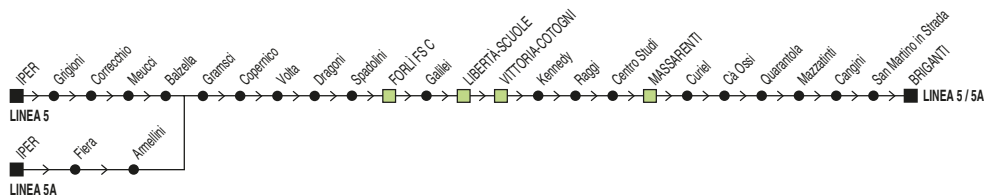

Linee 5-5A

Iper → Fiera → Z.I. Coriano → San Martino in Strada

◆ SI EFFETTUA NEI GIORNI NON SCOLASTICI ◆

✕ FERIALE

		LINEA	5A	5	5A	5	5A	5	5A	5	5A	5	5A	5	5	5	5A	5	
Zona	Località																		
860	Iper		13:28	13:44	14:08	14:24	14:58	15:24	15:58	16:24	16:58	17:14	17:38	17:54	18:16	18:34	19:04	19:38	20:15
860	Fiera		13:29	14:09	14:59	15:59	16:59	17:39	18:39	19:39									
860	Armellini		13:32	14:12	15:02	16:02	17:02	17:42	19:42										
860	Pascal		13:46	14:26	15:26	16:26	17:16	17:56	18:18	18:36	19:06	20:17							
860	Meucci		13:49	14:29	15:29	16:29	17:19	17:59	18:21	18:39	19:09	20:20							
860	Gramsci		13:33	13:53	14:13	14:33	15:03	15:33	16:03	16:33	17:03	17:23	17:43	18:03	18:25	18:43	19:13	19:43	20:24
860	Forlì FS C		13:38	13:58	14:18	14:38	15:08	15:38	16:08	16:38	17:08	17:28	17:48	18:08	18:30	18:48	19:18	19:48	20:29
860	Libertà - Scuole		13:41	14:01	14:21	14:41	15:11	15:41	16:11	16:41	17:11	17:31	17:51	18:11	18:33	18:51	19:21	19:51	20:32
860	Centro Studi		13:45	14:05	14:25	14:45	15:15	15:45	16:15	16:45	17:15	17:35	17:55	18:15	18:37	18:55	19:25	19:55	20:36
860	Monda		13:54	14:14	14:34	14:54	15:24	15:54	16:24	16:54	17:24	17:44	18:04	18:24	18:46	19:04	19:34	20:04	20:45
860	Briganti		13:54	14:14	14:34	14:54	15:24	15:54	16:24	16:54	17:24	17:44	18:04	18:24	18:46	19:04	19:34	20:04	20:45