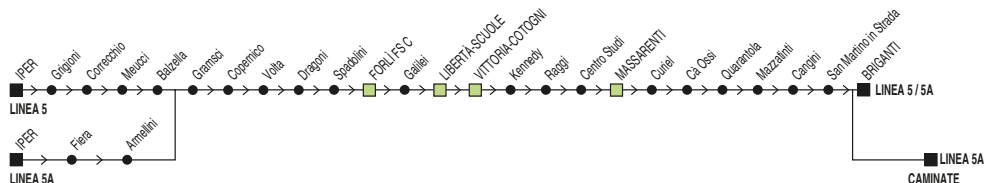

# Linee 5-5A

**Iper → Fiera → Z.I. Coriano → San Martino in Strada**

◆ SI EFFETTUA NEI GIORNI DI SCUOLA ◆

✕ FERIALE

LINEA		5	5	5A	5A	5A	5	5A	5	5A	5	5A	5	5A	5	5A	5	5	
Zona	Località																		
860	Iper	11:31	11:50	12:14	12:34	12:40	12:58	13:06	13:19	13:30	13:46	13:54	14:10	14:30	14:54	15:10	15:34	15:50	16:10
860	Fiera			12:16	12:36	12:42	13:00		13:22		13:48		14:12		14:56		15:36		
860	Armellini			12:19	12:39	12:45	13:03		13:25		13:51		14:15		14:59		15:39		
860	Pascal	11:33	11:52					13:08		13:32		13:56		14:32		15:12		15:52	16:12
860	Meucci	11:37	11:56					13:12		13:36		14:00		14:36		15:16		15:56	16:16
860	Gramsci	11:41	12:00	12:20	12:40	12:46	13:04	13:16	13:26	13:40	13:52	14:04	14:16	14:40	15:00	15:20	15:40	16:00	16:20
860	Forlì FS C	11:46	12:05	12:25	12:45	12:51	13:09	13:21	13:31	13:45	13:57	14:09	14:21	14:45	15:05	15:25	15:45	16:05	16:25
860	Libertà - Scuole	11:49	12:08	12:28	12:48	12:54	13:12	13:24	13:34	13:48	14:00	14:12	14:24	14:48	15:08	15:28	15:48	16:08	16:28
860	Centro Studi	11:53	12:12	12:32	12:52	12:58	13:16	13:28	13:38	13:52	14:04	14:16	14:28	14:52	15:12	15:32	15:52	16:12	16:32
860	Monda	12:02	12:22		13:01		13:25	13:38		14:02	14:13	14:26		15:02	15:21	15:42	16:01	16:22	16:42
860	Briganti	12:03	12:22		13:02		13:26	13:38		14:02	14:14	14:26		15:02	15:22	15:42	16:02	16:22	16:42
860	v. Delle Caminate			12:43		13:09			13:48				14:39						