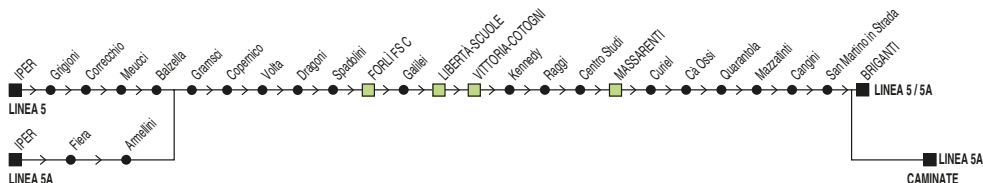

Linee 5-5A

Iper → Fiera → Z.I. Coriano → San Martino in Strada

◆ SI EFFETTUA NEI GIORNI DI SCUOLA ◆

✕ FERIALE

LINEA		5A	5	5A	5	5A	5	5A	5	5	5	5A	5	5A	5	5A	5	5A	5	
Zona	Località																			
860	Iper	16:30	16:38	16:54	17:02	17:18	17:26	17:42	17:50	18:02	18:14	18:30	18:38	18:54	19:02	19:28	19:36	20:00	20:20	
860	Fiera	16:32		16:56		17:20		17:44				18:32		18:56		19:30		20:02		
860	Armellini	16:35		16:59		17:23		17:47				18:35		18:59		19:33		20:05		
860	Pascal		16:40		17:04		17:28		17:52	18:04	18:16		18:40		19:04		19:38		20:22	
860	Meucci		16:44		17:08		17:32		17:56	18:08	18:20		18:44		19:08		19:42		20:26	
860	Gramsci	16:36	16:48	17:00	17:12	17:24	17:36	17:48	18:00	18:12	18:24	18:36	18:48	19:00	19:12	19:34	19:46	20:06	20:30	
860	Forlì FS C	16:41	16:53	17:05	17:17	17:29	17:41	17:53	18:05	18:17	18:29	18:41	18:53	19:05	19:17	19:39	19:51	20:11	20:35	
860	Libertà - Scuole	16:44	16:56	17:08	17:20	17:32	17:44	17:56	18:08	18:20	18:32	18:44	18:56	19:08	19:20	19:42	19:54	20:14	20:38	
860	Centro Studi	16:48	17:00	17:12	17:24	17:36	17:48	18:00	18:12	18:24	18:36	18:48	19:00	19:12	19:24	19:46	19:58	20:18	20:42	
860	Monda	16:57	17:10	17:21	17:34	17:45	17:58	18:09	18:22	18:34	18:46	18:57	19:10	19:21	19:34	19:55	20:08	20:27	20:52	
860	Briganti	16:58	17:10	17:22	17:34	17:46	17:58	18:10	18:22	18:34	18:46	18:58	19:10	19:22	19:34	19:56	20:08	20:28	20:52	
860	v. Delle Caminate