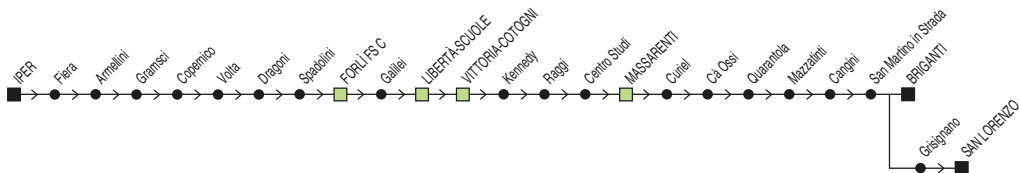

# Linee 5-5A

**San Martino in Strada → Z.I. Coriano → Fiera → Iper**

◆ SI EFFETTUA NEI GIORNI NON SCOLASTICI ◆

✕ FERIALE

		<i>LINEA</i>																	
		5A	5	5A	5	5A	5	5A	5	5A	5	5A	5	5A	5	5A	5	5A	5
Zona	Località																		
860	<b>Briganti</b>	13:15	13:35	13:55	14:15	14:55	15:25	15:55	16:25	16:45	17:05	17:25	17:45	18:05	18:25	18:55	19:35	20:05	
860	<b>Centro Studi</b>	13:25	13:45	14:05	14:25	15:05	15:35	16:05	16:35	16:55	17:15	17:35	17:55	18:15	18:35	19:05	19:45	20:15	
860	<b>Libertà - Scuole</b>	13:29	13:49	14:09	14:29	15:09	15:39	16:09	16:39	16:59	17:19	17:39	17:59	18:19	18:39	19:09	19:49	20:19	
860	<b>Forlì FS B</b>	13:31	13:51	14:11	14:31	15:11	15:41	16:11	16:41	17:01	17:21	17:41	18:01	18:21	18:41	19:11	19:51	20:21	
860	<b>Gramsci</b>	13:36	13:56	14:16	14:36	15:16	15:46	16:16	16:46	17:06	17:26	17:46	18:06	18:26	18:46	19:16	19:56		
860	<b>Meucci</b>		13:59		14:39		15:49		16:49		17:29		18:09		18:49		19:59		
860	<b>Pascal</b>		14:03		14:43		15:53		16:53		17:33		18:13		18:53		20:03		
860	<b>Armellini</b>	13:37		14:17		15:17		16:17		17:07		17:47		18:27		19:17			
860	<b>Fiera</b>	13:40		14:20		15:20		16:20		17:10		17:50		18:30		19:20			
860	<b>Iper</b>	13:42	14:06	14:22	14:46	15:22	15:56	16:22	16:56	17:12	17:36	17:52	18:16	18:32	18:56	19:22	20:06		

# Linea 5A

Iper → Fiera → San Martino in Strada → San Lorenzo

† *FESTIVO*

Zona	Località						
860	Iper	08:00	10:00	12:00	14:00	16:00	18:00
860	Fiera	08:01	10:01	12:01	14:01	16:01	18:01
860	Armellini	08:04	10:04	12:04	14:04	16:04	18:04
860	Gramsci	08:05	10:05	12:05	14:05	16:05	18:05
860	Forlì FS C	08:10	10:10	12:10	14:10	16:10	18:10
860	Libertà - Scuole	08:12	10:12	12:12	14:12	16:12	18:12
860	Centro Studi	08:15	10:15	12:15	14:15	16:15	18:15
860	Monda	08:21	10:21	12:21	14:21	16:21	18:21
860	Briganti			12:22			
860	San Lorenzo	08:28	10:28		14:28	16:28	18:28