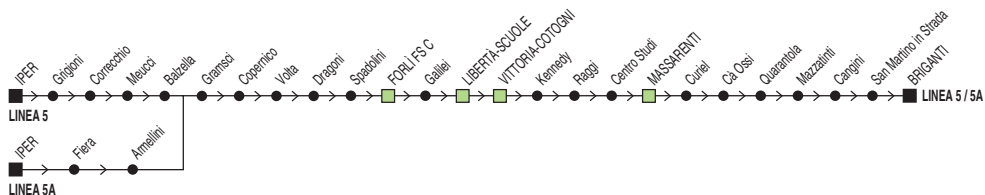

Linee 5-5A

Iper → Fiera → Z.I. Coriano → San Martino in Strada

◆ SI EFFETTUA NEI GIORNI NON SCOLASTICI ◆

✕ FERIALE

		LINEA	5A	5	5A	5	5A	5	5A	5	5A	5	5A	5	5	5	5A	5	
Zona	Località																		
860	Iper		13:28	13:44	14:08	14:24	14:58	15:24	15:58	16:24	16:58	17:14	17:38	17:54	18:16	18:34	19:04	19:38	20:15
860	Fiera		13:29	14:09	14:09	14:59	15:59	16:59	16:59	17:39	17:39	17:39	17:39					19:39	
860	Armellini		13:32	14:12	14:12	15:02	16:02	17:02	17:02	17:42	17:42	17:42	17:42					19:42	
860	Pascal			13:46	14:26	15:26	16:26	17:16	17:16	17:56	18:18	18:36	19:06	20:17					
860	Meucci			13:49	14:29	15:29	16:29	17:19	17:19	17:59	18:21	18:39	19:09	20:20					
860	Gramsci		13:33	13:53	14:13	14:33	15:03	15:33	16:03	16:33	17:03	17:23	17:43	18:03	18:25	18:43	19:13	19:43	20:24
860	Forlì FS C		13:38	13:58	14:18	14:38	15:08	15:38	16:08	16:38	17:08	17:28	17:48	18:08	18:30	18:48	19:18	19:48	20:29
860	Libertà - Scuole		13:41	14:01	14:21	14:41	15:11	15:41	16:11	16:41	17:11	17:31	17:51	18:11	18:33	18:51	19:21	19:51	20:32
860	Centro Studi		13:45	14:05	14:25	14:45	15:15	15:45	16:15	16:45	17:15	17:35	17:55	18:15	18:37	18:55	19:25	19:55	20:36
860	Monda		13:54	14:14	14:34	14:54	15:24	15:54	16:24	16:54	17:24	17:44	18:04	18:24	18:46	19:04	19:34	20:04	20:45
860	Briganti		13:54	14:14	14:34	14:54	15:24	15:54	16:24	16:54	17:24	17:44	18:04	18:24	18:46	19:04	19:34	20:04	20:45