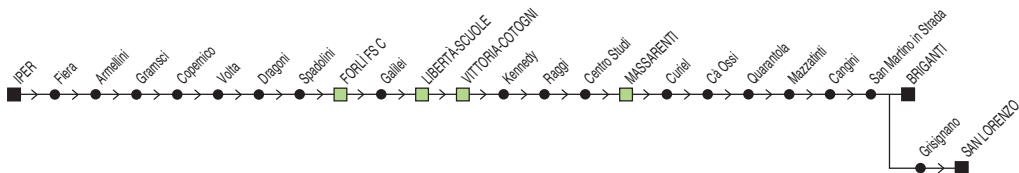

Linea 5A

Iper → Fiera → San Martino in Strada → San Lorenzo

† *FESTIVO*

Zona	Località						
860	Iper	08:00	10:00	12:00	14:00	16:00	18:00
860	Fiera	08:01	10:01	12:01	14:01	16:01	18:01
860	Armellini	08:04	10:04	12:04	14:04	16:04	18:04
860	Gramsci	08:05	10:05	12:05	14:05	16:05	18:05
860	Forlì FS C	08:10	10:10	12:10	14:10	16:10	18:10
860	Libertà - Scuole	08:12	10:12	12:12	14:12	16:12	18:12
860	Centro Studi	08:15	10:15	12:15	14:15	16:15	18:15
860	Monda	08:21	10:21	12:21	14:21	16:21	18:21
860	Briganti	|	|	12:22	|	|	|
860	San Lorenzo	08:28	10:28		14:28	16:28	18:28