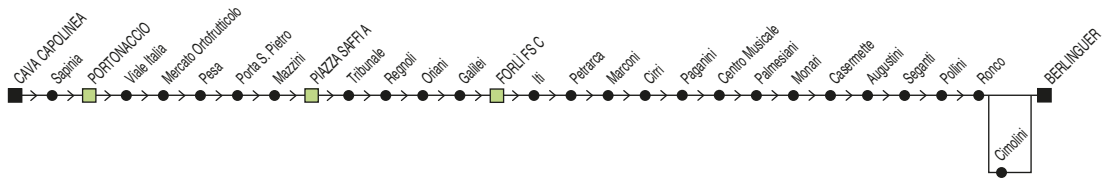

Linea 4

Cava → Piazza Saffi → Ronco

◆ SI EFFETTUA NEI GIORNI NON SCOLASTICI ◆

✘ FERIALE

Zona	Località																			
860	Cava (Capolinea)	12:45	13:00	13:15	13:30	13:45	14:00	14:15	14:30	15:00	15:30	16:00	16:30	17:00	17:30	18:00	18:30	19:10	19:50	20:20
860	Portonaccio	12:50	13:05	13:20	13:35	13:50	14:05	14:20	14:35	15:05	15:35	16:05	16:35	17:05	17:35	18:05	18:35	19:15	19:55	20:25
860	Porta S. Pietro	12:53	13:08	13:23	13:38	13:53	14:08	14:23	14:38	15:08	15:38	16:08	16:38	17:08	17:38	18:08	18:38	19:18	19:58	20:28
860	p.za Saffi	12:56	13:11	13:26	13:41	13:56	14:11	14:26	14:41	15:11	15:41	16:11	16:41	17:11	17:41	18:11	18:41	19:21	20:01	20:31
860	Galilei	12:59	13:14	13:29	13:44	13:59	14:14	14:29	14:44	15:14	15:44	16:14	16:44	17:14	17:44	18:14	18:44	19:24	20:04	20:34
860	Forli FS C	13:01	13:16	13:31	13:46	14:01	14:16	14:31	14:46	15:16	15:46	16:16	16:46	17:16	17:46	18:16	18:46	19:26	20:06	20:36
860	Paganini	13:07	13:22	13:37	13:52	14:07	14:22		14:52	15:22	15:52	16:22	16:52	17:22	17:52	18:22	18:52	19:32	20:12	20:42
860	Monari	13:10	13:25	13:40	13:55	14:10	14:25		14:55	15:25	15:55	16:25	16:55	17:25	17:55	18:25	18:55	19:35	20:15	20:45
860	Ronco	13:14	13:29	13:44	13:59	14:14	14:29		14:59	15:29	15:59	16:29	16:59	17:29	17:59	18:29	18:59	19:39	20:19	20:49
860	Cimolini		13:31				14:31										19:01			
860	Berlinguer	13:16	13:33	13:46	14:01	14:16	14:33		15:01	15:31	16:01	16:31	17:01	17:31	18:01	18:31	19:03	19:41	20:21	20:51