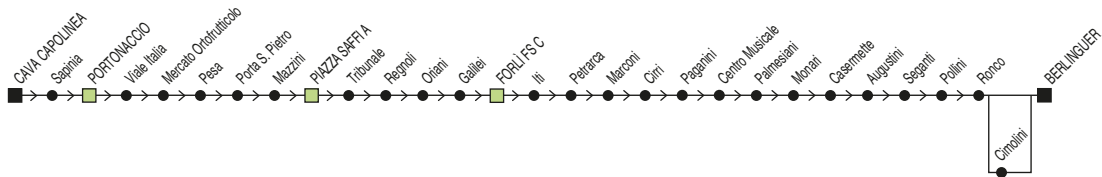

1 = parte da Villagrappa alle 7:01      2 = parte da Villanova alle 7:25

# Linea 4

**Cava → Piazza Saffi → Ronco**

◆ SI EFFETTUA NEI GIORNI DI SCUOLA ◆

✕ FERIALE

Zona	Località													
860	<b>Cava (Capolinea)</b>	10:30	11:00	11:30	12:00		12:30	12:45	13:00	13:15	13:30	13:45	14:00	14:15
860	<b>Portonaccio</b>	10:35	11:05	11:35	12:05		12:35	12:50	13:05	13:20	13:35	13:50	14:05	14:20
860	<b>Porta S. Pietro</b>	10:38	11:08	11:38	12:08		12:38	12:53	13:08	13:23	13:38	13:53	14:08	14:23
860	<b>p.za Saffi</b>	10:41	11:11	11:41	12:11	12:26	12:41	12:56	13:11	13:26	13:41	13:56	14:11	14:26
860	<b>Galilei</b>	10:44	11:14	11:44	12:14	12:29	12:44	12:59	13:14	13:29	13:44	13:59	14:14	14:29
860	<b>Forlì FS C</b>	10:46	11:16	11:46	12:16	12:31	12:46	13:01	13:16	13:31	13:46	14:01	14:16	14:31
860	<b>Paganini</b>	10:52	11:22	11:52	12:22	12:37	12:52	13:07	13:22	13:37	13:52	14:07	14:22	14:37
860	<b>Monari</b>	10:55	11:25	11:55	12:25	12:40	12:55	13:10	13:25	13:40	13:55	14:10	14:25	14:40
860	<b>Ronco</b>	10:59	11:29	11:59	12:29	12:44	12:59	13:14	13:29	13:44	13:59	14:14	14:29	14:44
860	<b>Cimolini</b>								13:31				14:31	
860	<b>Berlinguer</b>	11:01	11:31	12:01	12:31	12:46	13:01	13:16	13:33	13:46	14:01	14:16	14:33	14:46