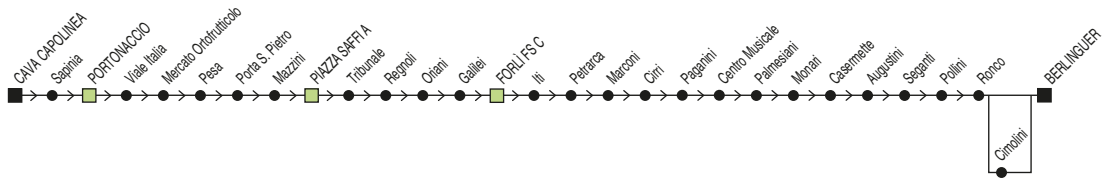

Linea 4

Cava → Piazza Saffi → Ronco

◆ SI EFFETTUA NEI GIORNI NON SCOLASTICI ◆

✕ FERIALE

Zona	Località																			
860	Cava (Capolinea)	06:10	06:30	06:50	07:15	07:30	07:45	08:00	08:15	08:30	08:45	09:00	09:30	10:00	10:30	11:00	11:30	12:00	12:30	
860	Portonaccio	06:15	06:35	06:55	07:20	07:35	07:50	08:05	08:20	08:35	08:50	09:05	09:35	10:05	10:35	11:05	11:35	12:05	12:35	
860	Porta S. Pietro	06:18	06:38	06:58	07:23	07:38	07:53	08:08	08:23	08:38	08:53	09:08	09:38	10:08	10:38	11:08	11:38	12:08	12:38	
860	p.za Saffi	06:21	06:41	07:01	07:26	07:41	07:56	08:11	08:26	08:41	08:56	09:11	09:41	10:11	10:41	11:11	11:41	12:11	12:41	
860	Galilei	06:24	06:44	07:04	07:29	07:44	07:59	08:14	08:29	08:44	08:59	09:14	09:44	10:14	10:44	11:14	11:44	12:14	12:44	
860	Forlì FS C	06:26	06:46	07:06	07:31	07:46	08:01	08:16	08:31	08:46	09:01	09:16	09:46	10:16	10:46	11:16	11:46	12:16	12:32	12:46
860	Paganini	06:32	06:52	07:12	07:37	07:52	08:07	08:22	08:37	08:52		09:22	09:52	10:22	10:52	11:22	11:52	12:22	12:38	12:52
860	Monari	06:35	06:55	07:15	07:40	07:55	08:10	08:25	08:40	08:55		09:25	09:55	10:25	10:55	11:25	11:55	12:25	12:41	12:55
860	Ronco	06:39	06:59	07:19	07:44	07:59	08:14	08:29	08:44	08:59		09:29	09:59	10:29	10:59	11:29	11:59	12:29	12:45	12:59
860	Cimolini			07:21								09:31								
860	Berlinguer	06:41	07:01	07:23	07:46	08:01	08:16	08:31	08:46	09:01		09:33	10:01	10:31	11:01	11:31	12:01	12:31	12:47	13:01