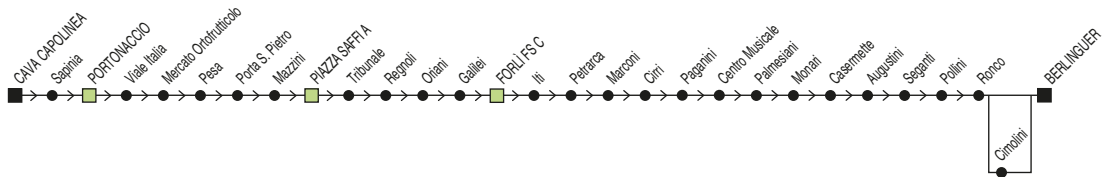

# Linea 4

**Cava → Piazza Saffi → Ronco**

◆ SI EFFETTUA NEI GIORNI DI SCUOLA ◆

✕ FERIALE

Zona	Località				1	2								
860	<b>Cava (Capolinea)</b>	06:10	06:30	06:50	07:10	07:22	07:34	07:46	08:10	08:30	08:45	09:00	09:30	10:00
860	<b>Portonaccio</b>	06:15	06:35	06:55	07:15	07:27	07:39	07:51	08:15	08:35	08:50	09:05	09:35	10:05
860	<b>Porta S. Pietro</b>	06:18	06:38	06:58	07:18	07:30	07:42	07:54	08:18	08:38	08:53	09:08	09:38	10:08
860	<b>p.za Saffi</b>	06:21	06:41	07:01	07:21	07:33	07:45	07:57	08:21	08:41	08:56	09:11	09:41	10:11
860	<b>Galilei</b>	06:24	06:44	07:04	07:24	07:36	07:48	08:00	08:24	08:44	08:59	09:14	09:44	10:14
860	<b>Forlì FS C</b>	06:26	06:46	07:06	07:26	07:38	07:50	08:02	08:26	08:46	09:01	09:16	09:46	10:16
860	<b>Paganini</b>	06:32	06:52	07:12	07:32	07:44	07:56	08:08	08:32	08:52		09:22	09:52	10:22
860	<b>Monari</b>	06:35	06:55	07:15	07:35	07:47	07:59	08:11	08:35	08:55		09:25	09:55	10:25
860	<b>Ronco</b>	06:39	06:59	07:19	07:39	07:51	08:03	08:15	08:39	08:59		09:29	09:59	10:29
860	<b>Cimolini</b>			07:21								09:31		
860	<b>Berlinguer</b>	06:41	07:01	07:23	07:41	07:53	08:05	08:17	08:41	09:01		09:33	10:01	10:31

1 = parte da Villagrappa alle 7:01      2 = parte da Villanova alle 7:25