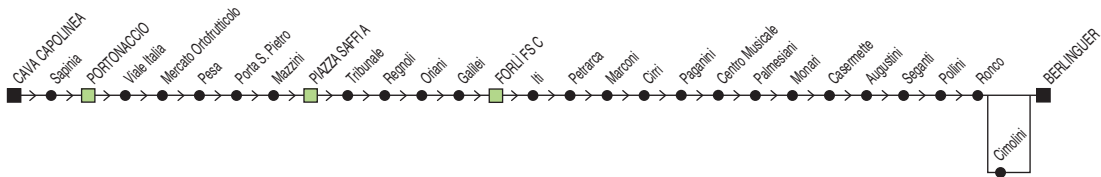

# Linea 4

**Cava → Piazza Saffi → Ronco**

◆ SI EFFETTUA NEI GIORNI DI SCUOLA ◆

✕ FERIALE

| Zona | Località                |       |       |       | 1     |       | 2     |       |       |       |       |       |       |       |
|------|-------------------------|-------|-------|-------|-------|-------|-------|-------|-------|-------|-------|-------|-------|-------|
| 860  | <b>Cava (Capolinea)</b> | 06:10 | 06:30 | 06:50 | 07:10 | 07:22 | 07:34 | 07:46 | 08:10 | 08:30 | 08:45 | 09:00 | 09:30 | 10:00 |
| 860  | <b>Portonaccio</b>      | 06:15 | 06:35 | 06:55 | 07:15 | 07:27 | 07:39 | 07:51 | 08:15 | 08:35 | 08:50 | 09:05 | 09:35 | 10:05 |
| 860  | <b>Porta S. Pietro</b>  | 06:18 | 06:38 | 06:58 | 07:18 | 07:30 | 07:42 | 07:54 | 08:18 | 08:38 | 08:53 | 09:08 | 09:38 | 10:08 |
| 860  | <b>p.za Saffi</b>       | 06:21 | 06:41 | 07:01 | 07:21 | 07:33 | 07:45 | 07:57 | 08:21 | 08:41 | 08:56 | 09:11 | 09:41 | 10:11 |
| 860  | <b>Galilei</b>          | 06:24 | 06:44 | 07:04 | 07:24 | 07:36 | 07:48 | 08:00 | 08:24 | 08:44 | 08:59 | 09:14 | 09:44 | 10:14 |
| 860  | <b>Forlì FS C</b>       | 06:26 | 06:46 | 07:06 | 07:26 | 07:38 | 07:50 | 08:02 | 08:26 | 08:46 | 09:01 | 09:16 | 09:46 | 10:16 |
| 860  | <b>Paganini</b>         | 06:32 | 06:52 | 07:12 | 07:32 | 07:44 | 07:56 | 08:08 | 08:32 | 08:52 |       | 09:22 | 09:52 | 10:22 |
| 860  | <b>Monari</b>           | 06:35 | 06:55 | 07:15 | 07:35 | 07:47 | 07:59 | 08:11 | 08:35 | 08:55 |       | 09:25 | 09:55 | 10:25 |
| 860  | <b>Ronco</b>            | 06:39 | 06:59 | 07:19 | 07:39 | 07:51 | 08:03 | 08:15 | 08:39 | 08:59 |       | 09:29 | 09:59 | 10:29 |
| 860  | <b>Cimolini</b>         |       |       | 07:21 |       |       |       |       |       |       |       | 09:31 |       |       |
| 860  | <b>Berlinguer</b>       | 06:41 | 07:01 | 07:23 | 07:41 | 07:53 | 08:05 | 08:17 | 08:41 | 09:01 |       | 09:33 | 10:01 | 10:31 |

1 = parte da Villagrappa alle 7:01      2 = parte da Villanova alle 7:25