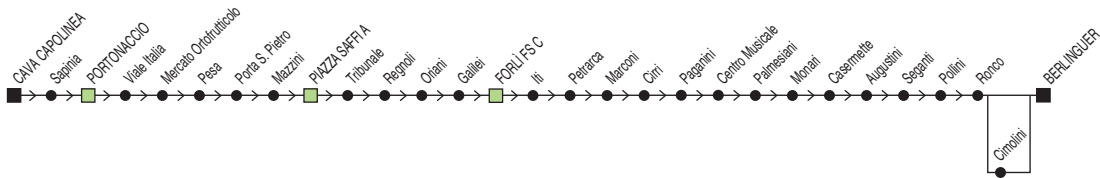

Linea 4		Cava → Piazza Saffi → Ronco																			
		◆ SI EFFETTUA NEI GIORNI NON SCOLASTICI ◆																			
		✂ FERIALE																			
Zona	Località																				
860	Cava (Capolinea)	12:45	13:00	13:15	13:30	13:45	14:00	14:15	14:30	15:00	15:30	16:00	16:30	17:00	17:30	18:00	18:30	19:10	19:50	20:20	
860	Portonaccio	12:50	13:05	13:20	13:35	13:50	14:05	14:20	14:35	15:05	15:35	16:05	16:35	17:05	17:35	18:05	18:35	19:15	19:55	20:25	
860	Porta S. Pietro	12:53	13:08	13:23	13:38	13:53	14:08	14:23	14:38	15:08	15:38	16:08	16:38	17:08	17:38	18:08	18:38	19:18	19:58	20:28	
860	p.za Saffi	12:56	13:11	13:26	13:41	13:56	14:11	14:26	14:41	15:11	15:41	16:11	16:41	17:11	17:41	18:11	18:41	19:21	20:01	20:31	
860	Galilei	12:59	13:14	13:29	13:44	13:59	14:14	14:29	14:44	15:14	15:44	16:14	16:44	17:14	17:44	18:14	18:44	19:24	20:04	20:34	
860	Forlì FS C	13:01	13:16	13:31	13:46	14:01	14:16	14:31	14:46	15:16	15:46	16:16	16:46	17:16	17:46	18:16	18:46	19:26	20:06	20:36	
860	Paganini	13:07	13:22	13:37	13:52	14:07	14:22		14:52	15:22	15:52	16:22	16:52	17:22	17:52	18:22	18:52	19:32	20:12	20:42	
860	Monari	13:10	13:25	13:40	13:55	14:10	14:25		14:55	15:25	15:55	16:25	16:55	17:25	17:55	18:25	18:55	19:35	20:15	20:45	
860	Ronco	13:14	13:29	13:44	13:59	14:14	14:29		14:59	15:29	15:59	16:29	16:59	17:29	17:59	18:29	18:59	19:39	20:19	20:49	
860	Cimolini		13:31				14:31											19:01			
860	Berlinguer	13:16	13:33	13:46	14:01	14:16	14:33		15:01	15:31	16:01	16:31	17:01	17:31	18:01	18:31	19:03	19:41	20:21	20:51