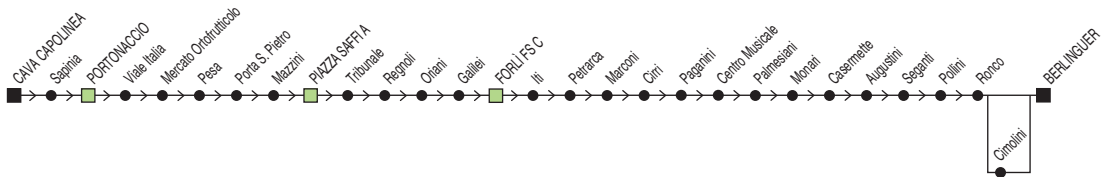

Linea 4

Cava → Piazza Saffi → Ronco

◆ SI EFFETTUA NEI GIORNI NON SCOLASTICI ◆

✕ **FERIALE**

Zona	Località																			
860	Cava (Capolinea)	06:10	06:30	06:50	07:15	07:30	07:45	08:00	08:15	08:30	08:45	09:00	09:30	10:00	10:30	11:00	11:30	12:00		12:30
860	Portonaccio	06:15	06:35	06:55	07:20	07:35	07:50	08:05	08:20	08:35	08:50	09:05	09:35	10:05	10:35	11:05	11:35	12:05		12:35
860	Porta S. Pietro	06:18	06:38	06:58	07:23	07:38	07:53	08:08	08:23	08:38	08:53	09:08	09:38	10:08	10:38	11:08	11:38	12:08		12:38
860	p.za Saffi	06:21	06:41	07:01	07:26	07:41	07:56	08:11	08:26	08:41	08:56	09:11	09:41	10:11	10:41	11:11	11:41	12:11		12:41
860	Galilei	06:24	06:44	07:04	07:29	07:44	07:59	08:14	08:29	08:44	08:59	09:14	09:44	10:14	10:44	11:14	11:44	12:14		12:44
860	Forlì FS C	06:26	06:46	07:06	07:31	07:46	08:01	08:16	08:31	08:46	09:01	09:16	09:46	10:16	10:46	11:16	11:46	12:16	12:32	12:46
860	Paganini	06:32	06:52	07:12	07:37	07:52	08:07	08:22	08:37	08:52		09:22	09:52	10:22	10:52	11:22	11:52	12:22	12:38	12:52
860	Monari	06:35	06:55	07:15	07:40	07:55	08:10	08:25	08:40	08:55		09:25	09:55	10:25	10:55	11:25	11:55	12:25	12:41	12:55
860	Ronco	06:39	06:59	07:19	07:44	07:59	08:14	08:29	08:44	08:59		09:29	09:59	10:29	10:59	11:29	11:59	12:29	12:45	12:59
860	Cimolini			07:21								09:31								
860	Berlinguer	06:41	07:01	07:23	07:46	08:01	08:16	08:31	08:46	09:01		09:33	10:01	10:31	11:01	11:31	12:01	12:31	12:47	13:01