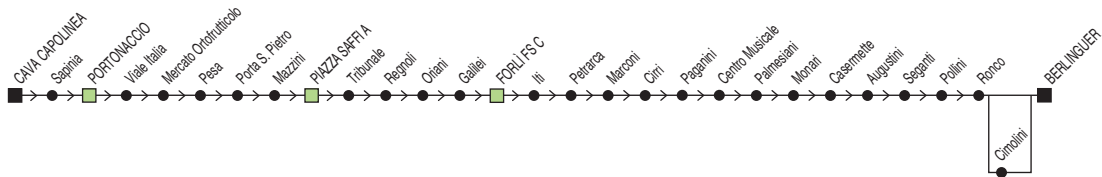

1 = parte da Villagrappa alle 7:01      2 = parte da Villanova alle 7:25

# Linea 4

**Cava → Piazza Saffi → Ronco**

◆ SI EFFETTUA NEI GIORNI DI SCUOLA ◆

✕ FERIALE

| Zona | Località                |       |       |       |       |       |       |       |       |       |       |       |       |       |
|------|-------------------------|-------|-------|-------|-------|-------|-------|-------|-------|-------|-------|-------|-------|-------|
| 860  | <b>Cava (Capolinea)</b> | 10:30 | 11:00 | 11:30 | 12:00 |       | 12:30 | 12:45 | 13:00 | 13:15 | 13:30 | 13:45 | 14:00 | 14:15 |
| 860  | <b>Portonaccio</b>      | 10:35 | 11:05 | 11:35 | 12:05 |       | 12:35 | 12:50 | 13:05 | 13:20 | 13:35 | 13:50 | 14:05 | 14:20 |
| 860  | <b>Porta S. Pietro</b>  | 10:38 | 11:08 | 11:38 | 12:08 |       | 12:38 | 12:53 | 13:08 | 13:23 | 13:38 | 13:53 | 14:08 | 14:23 |
| 860  | <b>p.za Saffi</b>       | 10:41 | 11:11 | 11:41 | 12:11 | 12:26 | 12:41 | 12:56 | 13:11 | 13:26 | 13:41 | 13:56 | 14:11 | 14:26 |
| 860  | <b>Galilei</b>          | 10:44 | 11:14 | 11:44 | 12:14 | 12:29 | 12:44 | 12:59 | 13:14 | 13:29 | 13:44 | 13:59 | 14:14 | 14:29 |
| 860  | <b>Forlì FS C</b>       | 10:46 | 11:16 | 11:46 | 12:16 | 12:31 | 12:46 | 13:01 | 13:16 | 13:31 | 13:46 | 14:01 | 14:16 | 14:31 |
| 860  | <b>Paganini</b>         | 10:52 | 11:22 | 11:52 | 12:22 | 12:37 | 12:52 | 13:07 | 13:22 | 13:37 | 13:52 | 14:07 | 14:22 | 14:37 |
| 860  | <b>Monari</b>           | 10:55 | 11:25 | 11:55 | 12:25 | 12:40 | 12:55 | 13:10 | 13:25 | 13:40 | 13:55 | 14:10 | 14:25 | 14:40 |
| 860  | <b>Ronco</b>            | 10:59 | 11:29 | 11:59 | 12:29 | 12:44 | 12:59 | 13:14 | 13:29 | 13:44 | 13:59 | 14:14 | 14:29 | 14:44 |
| 860  | <b>Cimolini</b>         |       |       |       |       |       |       |       | 13:31 |       |       |       | 14:31 |       |
| 860  | <b>Berlinguer</b>       | 11:01 | 11:31 | 12:01 | 12:31 | 12:46 | 13:01 | 13:16 | 13:33 | 13:46 | 14:01 | 14:16 | 14:33 | 14:46 |