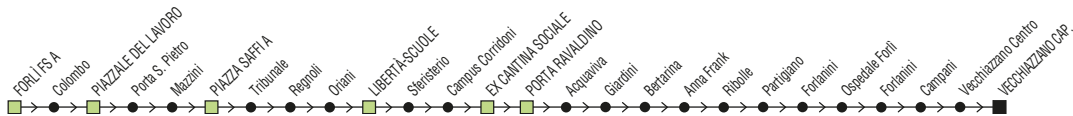

Linea 2

Stazione FS → Piazza Saffi → Vecchiazzano

◆ SI EFFETTUA NEI GIORNI NON SCOLASTICI ◆

✕ FERIALE

Zona	Località																		
860	Forlì FS A	14:06	14:21	14:43	15:13	15:43	16:13	16:36	16:51	17:06	17:21	17:36	17:51	18:06	18:21	18:43	19:13	19:43	20:13
860	p.le del Lavoro	14:08	14:23	14:45	15:15	15:45	16:15	16:38	16:53	17:08	17:23	17:38	17:53	18:08	18:23	18:45	19:15	19:45	20:15
860	p.za Saffi	14:11	14:26	14:48	15:18	15:48	16:18	16:41	16:56	17:11	17:26	17:41	17:56	18:11	18:26	18:48	19:18	19:48	20:18
860	Libertà - Scuole	14:15	14:30	14:52	15:22	15:52	16:22	16:45	17:00	17:15	17:30	17:45	18:00	18:15	18:30	18:52	19:22	19:52	20:22
860	Campus Corridoni	14:17	14:32	14:54	15:24	15:54	16:24	16:47	17:02	17:17	17:32	17:47	18:02	18:17	18:32	18:54	19:24	19:54	20:24
860	Porta Ravalдино	14:20	14:35	14:57	15:27	15:57	16:27	16:50	17:05	17:20	17:35	17:50	18:05	18:20	18:35	18:57	19:27	19:57	20:27
860	Ribolle	14:24	14:39	15:01	15:31	16:01	16:31	16:54	17:09	17:24	17:39	17:54	18:09	18:24	18:39	19:01	19:31	20:01	20:31
860	Ospedale Forlì	14:27	14:42	15:04	15:34	16:04	16:34	16:57	17:12	17:27	17:42	17:57	18:12	18:27	18:42	19:04	19:34	20:04	20:34
860	Vecchiazzano Capolinea	14:31	14:46	15:08	15:38	16:08	16:38	17:01	17:16	17:31	17:46	18:01	18:16	18:31	18:46	19:08	19:38	20:08	20:38