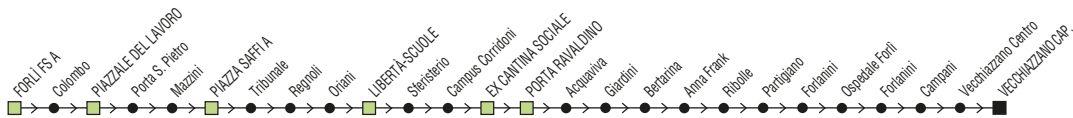

Linea 2

Stazione FS → Piazza Saffi → Vecchiazzano

◆ SI EFFETTUA NEI GIORNI DI SCUOLA ◆

✕ FERIALE

Zona	Località																	
860	Forlì FS A	10:58	11:18	11:38	11:58	12:18	12:36	12:51	13:06	13:21	13:36	13:51	14:06	14:21	14:38	14:58	15:18	15:38
860	p.le del Lavoro	11:00	11:20	11:40	12:00	12:20	12:38	12:53	13:08	13:23	13:38	13:53	14:08	14:23	14:40	15:00	15:20	15:40
860	p.za Saffi	11:03	11:23	11:43	12:03	12:23	12:41	12:56	13:11	13:26	13:41	13:56	14:11	14:26	14:43	15:03	15:23	15:43
860	Libertà - Scuole	11:07	11:27	11:47	12:07	12:27	12:45	13:00	13:15	13:30	13:45	14:00	14:15	14:30	14:47	15:07	15:27	15:47
860	Campus Corridoni	11:09	11:29	11:49	12:09	12:29	12:47	13:02	13:17	13:32	13:47	14:02	14:17	14:32	14:49	15:09	15:29	15:49
860	Porta Ravaldino	11:12	11:32	11:52	12:12	12:32	12:50	13:05	13:20	13:35	13:50	14:05	14:20	14:35	14:52	15:12	15:32	15:52
860	Ribolle	11:16	11:36	11:56	12:16	12:36	12:54	13:09	13:24	13:39	13:54	14:09	14:24	14:39	14:56	15:16	15:36	15:56
860	Ospedale Forlì	11:19	11:39	11:59	12:19	12:39	12:57	13:12	13:27	13:42	13:57	14:12	14:27	14:42	14:59	15:19	15:39	15:59
860	Vecchiazzano Capolinea	11:23	11:43	12:03	12:23	12:43	13:01	13:16	13:31	13:46	14:01	14:16	14:31	14:46	15:03	15:23	15:43	16:03