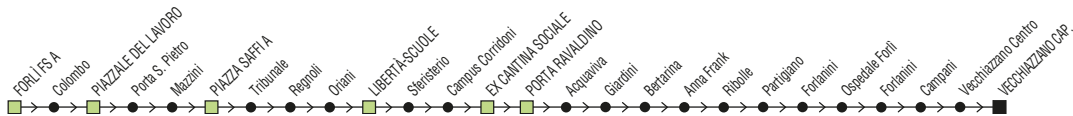

Linea 2

Stazione FS → Piazza Saffi → Vecchiazzano

◆ SI EFFETTUA NEI GIORNI DI SCUOLA ◆

✕ FERIALE

Zona	Località																
860	Forlì FS A	15:58	16:18	16:36	16:51	17:06	17:21	17:36	17:51	18:06	18:21	18:38	18:58	19:18	19:38	19:58	20:18
860	p.le del Lavoro	16:00	16:20	16:38	16:53	17:08	17:23	17:38	17:53	18:08	18:23	18:40	19:00	19:20	19:40	20:00	20:20
860	p.za Saffi	16:03	16:23	16:41	16:56	17:11	17:26	17:41	17:56	18:11	18:26	18:43	19:03	19:23	19:43	20:03	20:23
860	Libertà - Scuole	16:07	16:27	16:45	17:00	17:15	17:30	17:45	18:00	18:15	18:30	18:47	19:07	19:27	19:47	20:07	20:27
860	Campus Corridoni	16:09	16:29	16:47	17:02	17:17	17:32	17:47	18:02	18:17	18:32	18:49	19:09	19:29	19:49	20:09	20:29
860	Porta Ravalдино	16:12	16:32	16:50	17:05	17:20	17:35	17:50	18:05	18:20	18:35	18:52	19:12	19:32	19:52	20:12	20:32
860	Ribolle	16:16	16:36	16:54	17:09	17:24	17:39	17:54	18:09	18:24	18:39	18:56	19:16	19:36	19:56	20:16	20:36
860	Ospedale Forlì	16:19	16:39	16:57	17:12	17:27	17:42	17:57	18:12	18:27	18:42	18:59	19:19	19:39	19:59	20:19	20:39
860	Vecchiazzano Capolinea	16:23	16:43	17:01	17:16	17:31	17:46	18:01	18:16	18:31	18:46	19:03	19:23	19:43	20:03	20:23	20:43