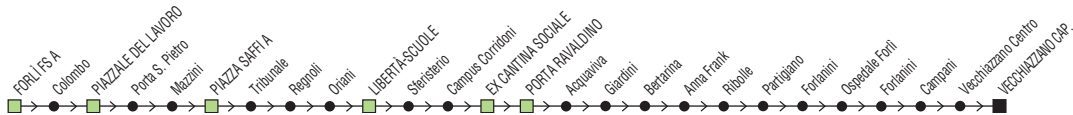

Linea 2

Stazione FS → Piazza Saffi → Vecchiazzano

◆ SI EFFETTUA NEI GIORNI NON SCOLASTICI ◆

X FERIALE

Zona	Località												Poi ai minuti...							
860	Forlì FS A	05:43	06:13	06:45	07:06	07:21	07:36	07:51	08:06	08:21	08:43	09:13	43	13	12:36	12:51	13:06	13:21	13:36	13:51
860	p.le del Lavoro	05:45	06:15	06:47	07:08	07:23	07:38	07:53	08:08	08:23	08:45	09:15	45	15	12:38	12:53	13:08	13:23	13:38	13:53
860	p.za Saffi	05:48	06:18	06:50	07:11	07:26	07:41	07:56	08:11	08:26	08:48	09:18	48	18	12:41	12:56	13:11	13:26	13:41	13:56
860	Libertà - Scuole	05:52	06:22	06:54	07:15	07:30	07:45	08:00	08:15	08:30	08:52	09:22	52	22	12:45	13:00	13:15	13:30	13:45	14:00
860	Campus Corridoni	05:54	06:24	06:56	07:17	07:32	07:47	08:02	08:17	08:32	08:54	09:24	54	24	12:47	13:02	13:17	13:32	13:47	14:02
860	Porta Ravaldino	05:57	06:27	06:59	07:20	07:35	07:50	08:05	08:20	08:35	08:57	09:27	57	27	12:50	13:05	13:20	13:35	13:50	14:05
860	Ribolle	06:01	06:31	07:03	07:24	07:39	07:54	08:09	08:24	08:39	09:01	09:31	01	31	12:54	13:09	13:24	13:39	13:54	14:09
860	Ospedale Forlì	06:04	06:34	07:06	07:27	07:42	07:57	08:12	08:27	08:42	09:04	09:34	04	34	12:57	13:12	13:27	13:42	13:57	14:12
860	Vecchiazzano Capolinea	06:08	06:38	07:10	07:31	07:46	08:01	08:16	08:31	08:46	09:08	09:38	08	38	13:01	13:16	13:31	13:46	14:01	14:16