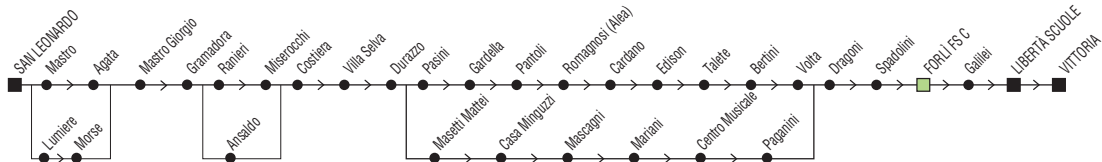

Linea 13

San Leonardo → Stazione FS

✕ FERIALE

Zona	Località			@	@	@				@,P,1	@	@	@,P,1
860	S. Leonardo	06:30	07:18	08:30	10:00	11:30	12:53	13:53	14:49	15:40	18:00	19:00	20:00
860	Lumiere									15:42			20:02
860	Morse									15:44			20:04
860	Mastro Giorgio	06:35	07:23	08:35	10:05	11:35	12:58	13:58	14:54	15:49	18:05	19:05	20:09
860	Durazzo	06:41	07:29	08:41	10:11	11:41	13:04	14:04	15:00	15:54	18:11	19:11	20:14
860	Romagnosi (Alea)	06:46	07:34	08:46	10:16	11:46	13:09	14:09	15:05		18:16	19:16	
860	Talete	06:48	07:36	08:48	10:18	11:48	13:11	14:11	15:07		18:18	19:18	
860	Mascagni									15:59			20:19
860	Paganini									16:00			20:20
860	Dragoni	06:52	07:40	08:52	10:22	11:52	13:15	14:15	15:11	16:01	18:22	19:22	20:21
860	Spadolini	06:53	07:41	08:53	10:23	11:53	13:16	14:16	15:12	16:02	18:23	19:23	20:22
860	Forlì FS C	06:54	07:42	08:54	10:24	11:54	13:17	14:17	15:13	16:04	18:24	19:24	20:24
860	Vittoria		07:45				13:20	14:20					

Linea 13

Stazione FS → San Leonardo

✕ **FERIALE**

Zona	Località	@,P,1	@,P,1		@	@	@				@,P,1	@	@	@,P,1
860	Vittoria							12:22	13:22	14:22				
860	Forlì FS B	05:35	06:30	06:54	08:03	09:33	11:03	12:25	13:25	14:25	15:15	17:25	18:25	19:35
860	Spadolini	05:37	06:32	06:55	08:04	09:34	11:04	12:26	13:26	14:26	15:17	17:26	18:26	19:37
860	Dragoni	05:38	06:33	06:56	08:05	09:35	11:05	12:27	13:27	14:27	15:18	17:27	18:27	19:38
860	Talete			07:00	08:09	09:39	11:09	12:31	13:31	14:31		17:31	18:31	
860	Romagnosi (Alea)			07:02	08:11	09:41	11:11	12:33	13:33	14:33		17:33	18:33	
860	Paganini	05:39	06:34								15:19			19:39
860	Mascagni	05:40	06:35								15:20			19:40
860	Durazzo	05:45	06:40	07:07	08:16	09:46	11:16	12:38	13:38	14:38	15:25	17:38	18:38	19:45
860	Mastro Giorgio	05:50	06:45	07:13	08:22	09:52	11:22	12:44	13:44	14:44	15:30	17:44	18:44	19:50
860	Lumiere	05:54	06:49								15:34			19:54
860	Morse	05:56	06:51								15:36			19:56
860	S. Leonardo	05:59	06:54	07:18	08:27	09:57	11:27	12:49	13:49	14:49	15:39	17:49	18:49	19:59