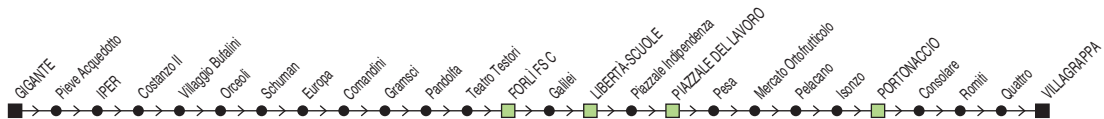

Linea 11

Gigante → Pieve Acquedotto → Iper → Villagrappa

✕ FERIALE

Zona	Località				1							1				
860	v. Don S. Calderoni (VEM Sistemi)				09:25							16:40				
860	Gigante (Fiori)		06:30	07:30	08:30	09:30			13:00	13:50	14:45	15:45	16:45	17:45	18:45	
860	Pieve Acquedotto		06:33	07:33	08:33	09:33	10:33	11:55	13:03	13:53	14:48	15:48	16:48	17:48	18:48	19:48
860	Iper		06:36	07:36	08:36	09:36	10:36	11:58	13:06	13:56	14:51	15:51	16:51	17:51	18:51	19:51
860	Villaggio Bufalini		06:42	07:42	08:42	09:42	10:42	12:04	13:12	14:02	14:57	15:57	16:57	17:57	18:57	19:57
860	Comandini		06:46	07:46	08:46	09:46	10:46	12:08	13:16	14:06	15:01	16:01	17:01	18:01	19:01	20:01
860	dep. START (v. Pandolfa)		06:50	07:50	08:50	09:50	10:50	12:12	13:20	14:10	15:05	16:05	17:05	18:05	19:05	20:05
860	Forlì FS C	06:13	06:55	07:55	08:55	09:55	10:55	12:17	13:25	14:15	15:10	16:10	17:10	18:10	19:10	20:10
860	Libertà - Scuole	06:16	06:58	07:58	08:58	09:58	10:58	12:20	13:28	14:18	15:13	16:13	17:13	18:13	19:13	20:13
860	p.le del Lavoro	06:19	07:01	08:01	09:01	10:01	11:01	12:23	13:31	14:21	15:16	16:16	17:16	18:16	19:16	20:16
860	Portonaccio	06:25	07:07	08:07	09:07	10:07	11:07	12:29	13:37	14:27	15:22	16:22	17:22	18:22	19:22	20:22
860	Quattro	06:32	07:14	08:14	09:14	10:14	11:14	12:36	13:44	14:34	15:29	16:29	17:29	18:29	19:29	20:29
860	Villagrappa	06:36	07:18	08:18	09:18	10:18	11:18	12:40	13:48	14:38	15:33	16:33	17:33	18:33	19:33	20:33

1 = Sabato e gg. non Scolastici parte da Gigante (Fiori)